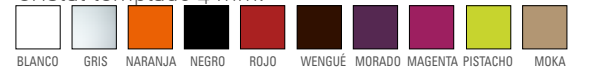

- Encimera cristal de seguridad de 4 mm y alas de tablero color plata
- Cajón con cubertero
- Patas de 50x50

REF.	CERRADA	ABIERTA	CRISTAL
MT-823	100 x 60	Fija	235
MT-824	110 x 70	Fija	248
MT-821	100 x 60	160 x 60	280
MT-822	110 x 70	170 x 70	290

Cristal templado 4 mm.