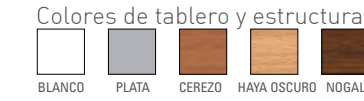

Leka

mesa extensible o fija

- Encimera de cristal de seguridad templado de 4 mm. sobre tablero
- Extensible de libro color plata
- Patas de 50x50

* Patas de 40x40

REF.	CERRADA	ABIERTA	CRISTAL
*MT-903	90 x 50	130 x 50	212
MT-904	100 x 60	140 x 60	212
MT-905	110 x 70	160 x 70	230
MT-906	90 x 50	Fija	184
MT-907	100 x 60	Fija	184
MT-908	110 x 70	Fija	199

Cristal templado 4 mm.

Estructura y patas

Mena

mesa extensible o fija

- Estructura y encimera de tablero
- Extensible de libro en tablero
- Patas de 50x50

REF.	CERRADA	ABIERTA	TABLERO
MT-910	100 x 60	140 x 60	185
MT-911	110 x 70	160 x 70	191
MT-912	100 x 60	Fija	159
MT-913	110 x 70	Fija	165

Colores de tablero y estructura

Patatas metálicas

Gala extensible

mesa extensible

- Encimera y estructura tablero
- Extensible de tablero
- Cajón con cubertero
- Patas metálicas o madera

REF.	CERRADA	ABIERTA	TABLERO
MT-601	100 x 60	154 x 60	322
MT-602	110 x 70	170 x 70	344
MT-603	120 x 70	180 x 70	366
MT-604	130 x 80	190 x 80	389

PATA CROMADA INCREMENTA 30 PUNTOS

Gala libro

mesa libro giratoria

- Estructura y tapa de tablero
- Cajón con cubertero
- Patas de 40x40 metálicas o madera

REF.	CERRADA	ABIERTA	TABLERO
M-605	90 x 40	90 x 80	195

PATA CROMADA INCREMENTA 30 PUNTOS

Midi extensible

- Estructura y tapa tablero
- Pata madera o metálica
- Pata 60 ø

* Patas de 50ø

REF.	CERRADA	ABIERTA	TABLERO
*M-65	90 x 55	150 x 55	236
*M-61	100 x 60	160 x 60	236
M-62	110 x 70	170 x 70	255
M-66	120 x 80	180 x 80	278

PATA CROMADA INCREMENTA 30 PUNTOS

Midi libro

mesa libro giratoria

- Estructura y tapa tablero
- Pata 50ø madera o metálica

REF.	CERRADA	ABIERTA	TABLERO
M-60	90 x 40	90 x 80	145
M-63	80 x 40	80 x 80	145

PATA CROMADA INCREMENTA 30 PUNTOS