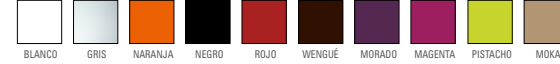

- Encimera de cristal de seguridad templado de 4 mm. sobre tablero
- Extensible de libro color plata
- Patas de 50x50

* Patas de 40x40

REF.	CERRADA	ABIERTA	CRISTAL
*MT-903	90 x 50	130 x 50	212
MT-904	100 x 60	140 x 60	212
MT-905	110 x 70	160 x 70	230
MT-906	90 x 50	Fija	184
MT-907	100 x 60	Fija	184
MT-908	110 x 70	Fija	199

Cristal templado 4 mm.