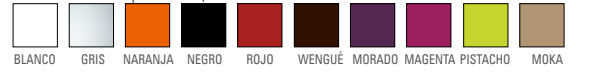

- Encimera de cristal de seguridad de 4 mm. sobre tablero, o únicamente tablero.
- Estructura metálica.

REF.	CERRADA	ABIERTA	CRISTAL	TABLERO
MT-831	80 x 80	fija	280	280
MT-832	90 x 90	fija	313	313

Cristal templado 4 mm.