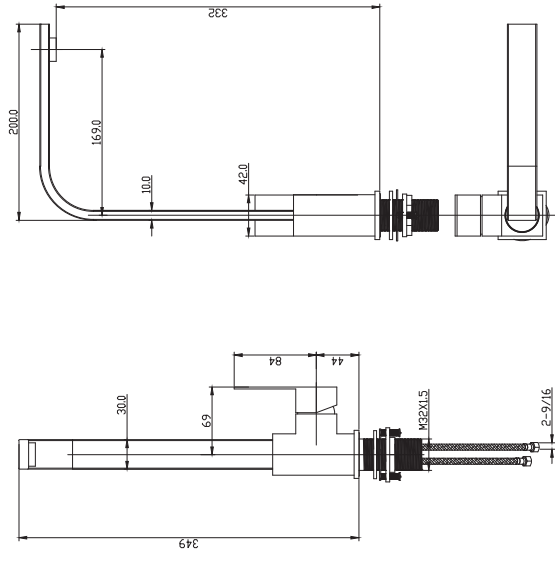

Grifería monomando de cocina. Tecnología SKY-ECO, ahorra hasta un 50% de agua.
LIBRE DE PLOMO (SKY-HEALTH). Grifería de Acero Inox.S304.

REF: GCC005/NIQ

SKY-HEALTH

SKY-ECO

- Garantía de 5 años