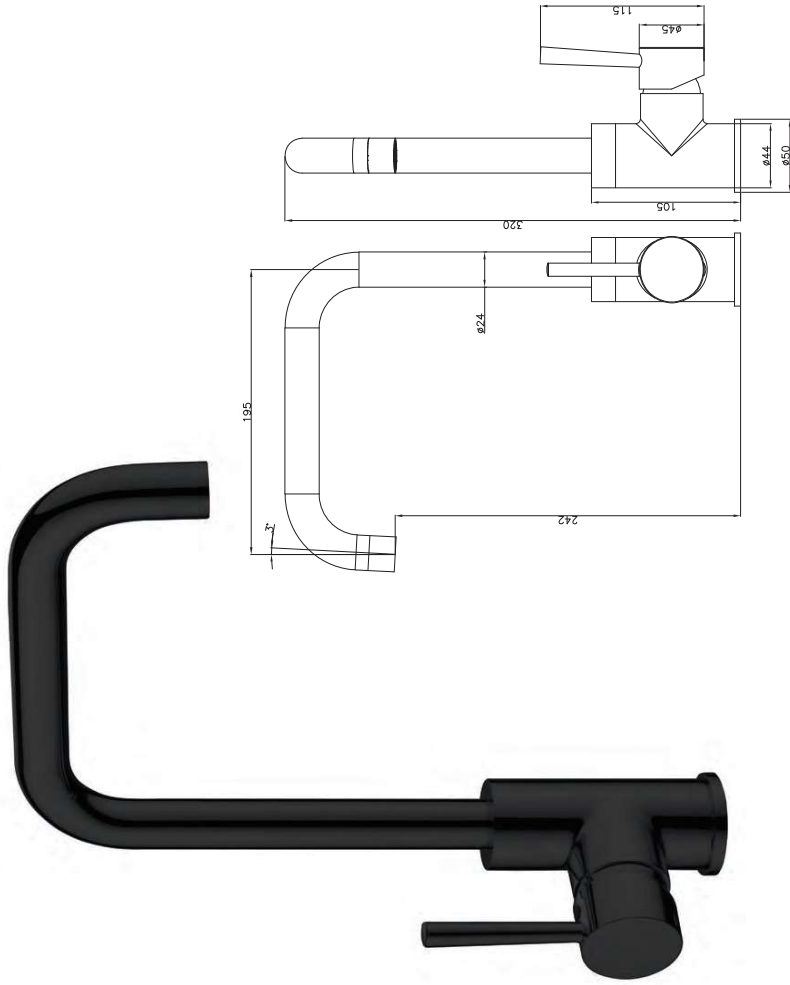

Grifería monomando de cocina.
Tecnología SKY-ECO, ahorra hasta un 50% de agua.

REF: GCC006

8 436604 070552

12-24°
0-12°

SKY-ECO

sky BATH
COMFORT - NEGRO MATE
SERIE

Grifería monomando de cocina.
Tecnología SKY-ECO, ahorra hasta un 50% de agua.