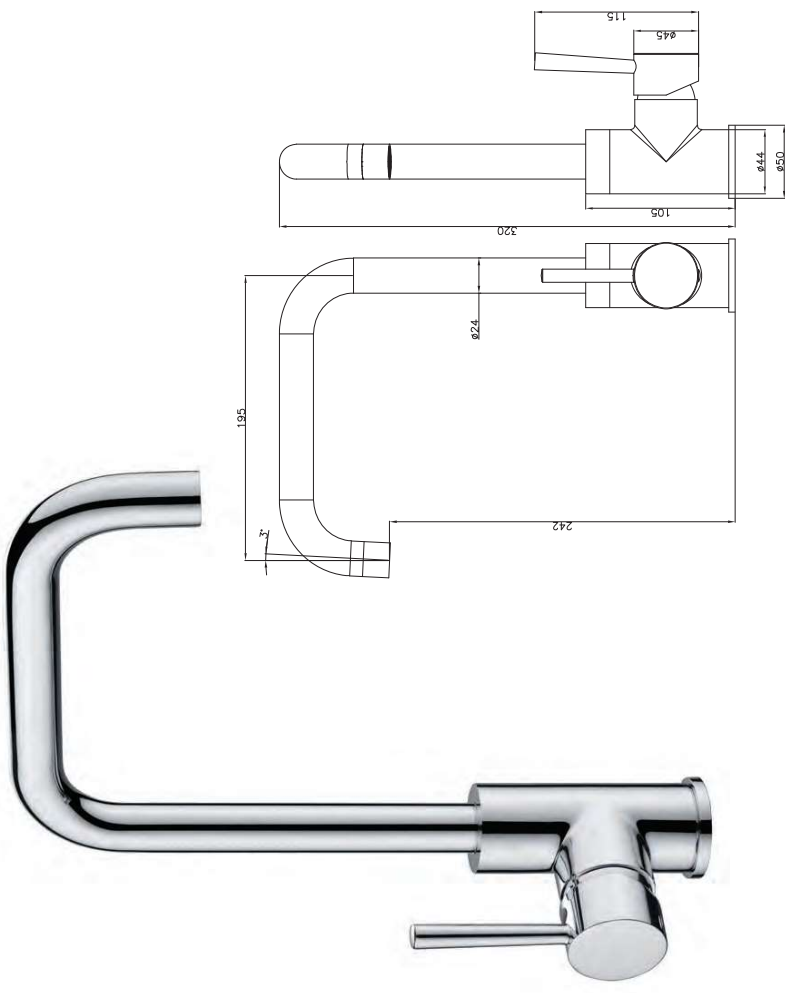

- Garantía de 5 años

sky BATH
ORIGIN - NEGRO MATE
SERIE

Grifería monomando de cocina.
Tecnología SKY-ECO, ahorra hasta un 50% de agua.

REF: GCO003/NG

SKY-ECO

SERIE

COMFORT

sky
BATH
COMFORT - CROMO
SERIE

Grifería monomando de cocina.
Tecnología SKY-ECO, ahorra hasta un 50% de agua.

REF: GCC006

8 436604 070552

12-24°
0-12°

SKY-ECO

sky BATH
COMFORT - NEGRO MATE
SERIE

Grifería monomando de cocina.
Tecnología SKY-ECO, ahorra hasta un 50% de agua.