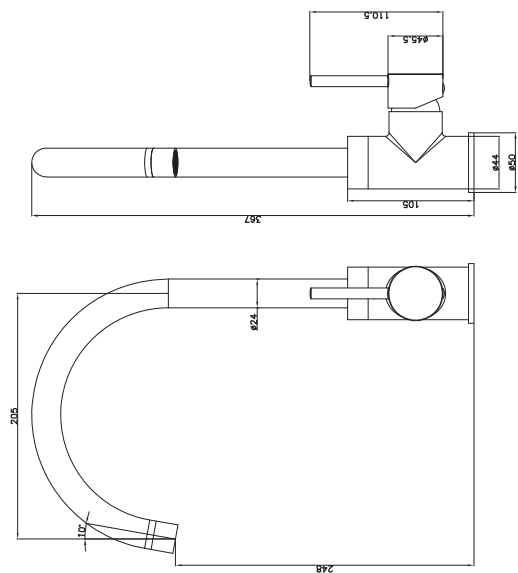

sky BATH
ORIGIN - NEGRO MATE
SERIE

Grifería monomando de cocina.
Tecnología SKY-ECO, ahorra hasta un 50% de agua.

REF: GCO003/NG

SKY-ECO