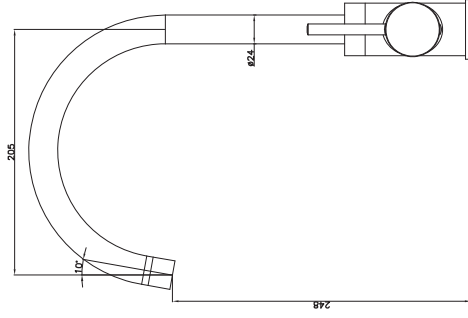

GRIFERIA DE COCINA

sky BATH

SERIE

ORIGIN

sky BATH
ORIGIN - CROMO
SERIE

Grifería monomando de cocina.
Tecnología SKY-ECO, ahorra hasta un 50% de agua.

REF: GCO003

SKY-ECO