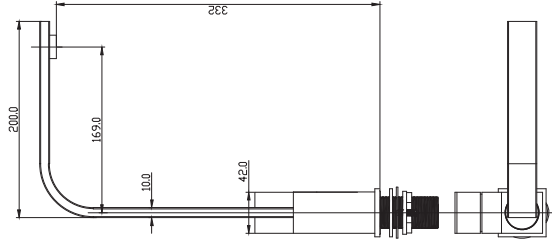

sky BATH
CROSS - NEGRO MATE
SERIE

Grifería monomando de cocina. Tecnología SKY-ECO, ahorra hasta un 50% de agua.
LIBRE DE PLOMO (SKY-HEALTH). Grifería de Acero Inox.S304.

REF: GCC005/NG

SKY-HEALTH

SKY-ECO