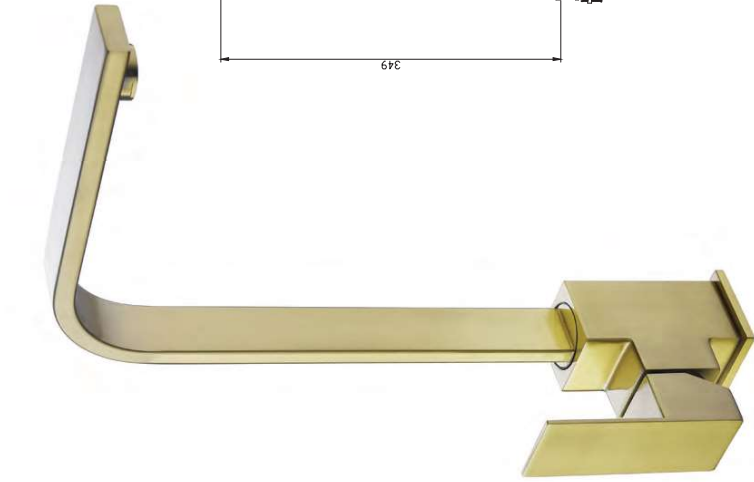

REF: GCC005/NG

SKY-HEALTH

SKY-ECO

sky BATH
CROSS - ORO CEPILLADO
SERIE

Grifería monomando de cocina. Tecnología SKY-ECO, ahorra hasta un 50% de agua.
LIBRE DE PLOMO (SKY-HEALTH). Grifería de Acero Inox.S304.