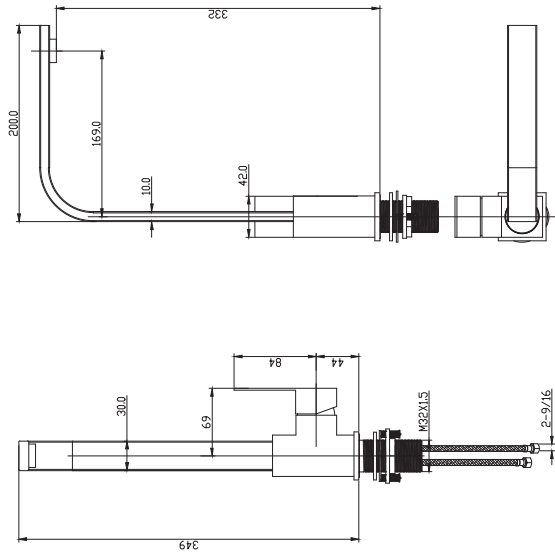

REF: GCC005/NG

SKY-HEALTH

SKY-ECO

sky BATH
CROSS - ORO CEPILLADO
SERIE

Grifería monomando de cocina. Tecnología SKY-ECO, ahorra hasta un 50% de agua.
LIBRE DE PLOMO (SKY-HEALTH). Grifería de Acero Inox.S304.