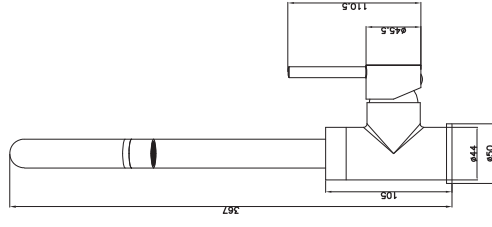

GRIFERIA DE COCINA

sky BATH

SERIE

ORIGIN

sky BATH
ORIGIN - CROMO
SERIE

Grifería monomando de cocina.
Tecnología SKY-ECO, ahorra hasta un 50% de agua.

REF: GCO003

SKY-ECO