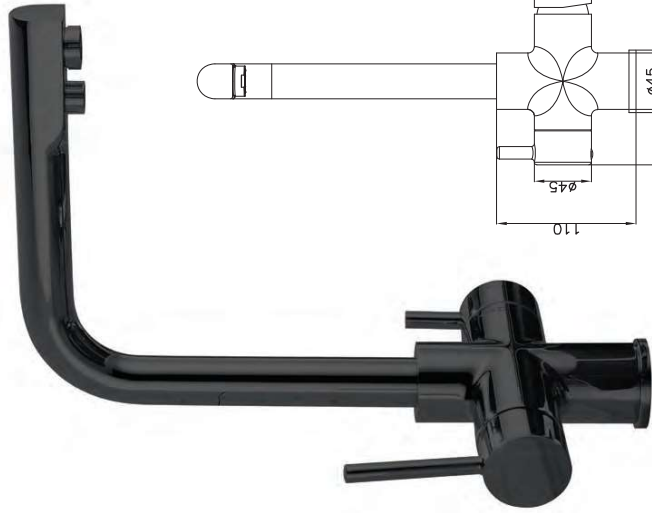

REF: GCL002

8 436604 070026

SKY-ECO

- Garantía de 5 años

sky
BATH
LIFE - NEGRO MATE
SERIE

Grifería monomando de cocina, ósmosis.
Tecnología SKY-ECO, ahorra hasta un 50% de agua.

REF: GCL002/NG

8 436604 070408