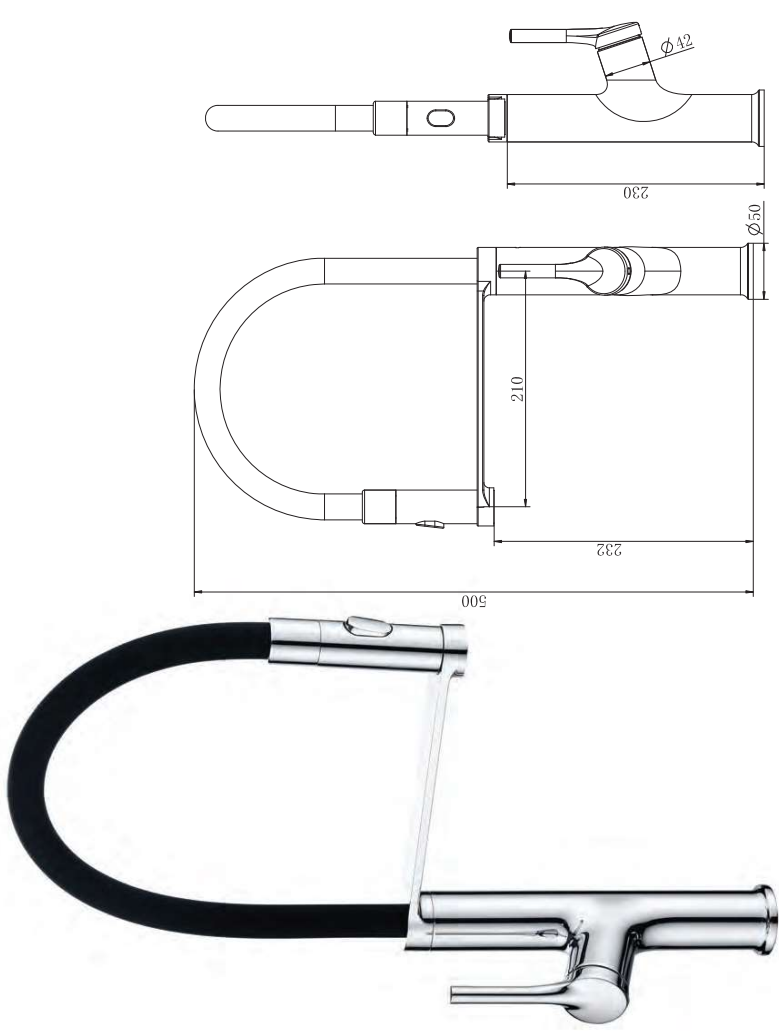

SKY-ECO

- Garantía de 5 años

SERIE LIBERTY

sky
BATH
LIBERTY - CROMO Y NEGRO
SERIE

COCINA // LIBERTY - Cromo y Negro

Grifería monomando de cocina, extraíble, cromo y negro. Difusor con 2 funciones.
Tecnología SKY-ECO, ahorra hasta un 50% de agua.