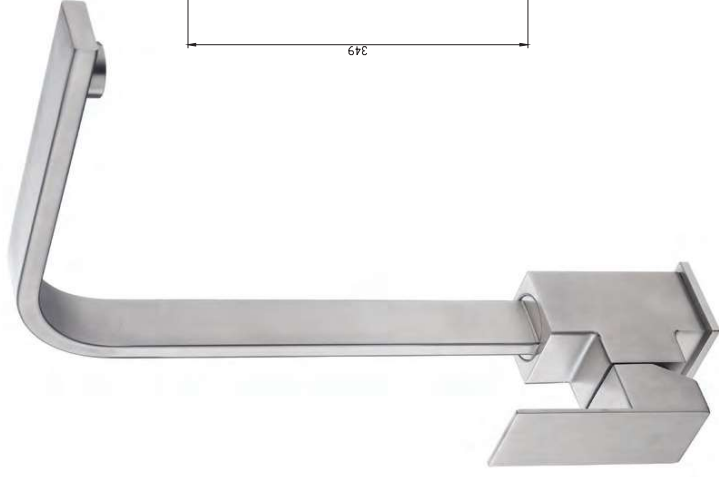

SKY-QUALITY SKY-ECO

- Garantía de 5 años

SERIE CROSS

sky
BATH
CROSS - NÍQUEL CEPILLADO
SERIE

COCINA // CROSS - Níquel Cepillado

Grifería monomando de cocina. Tecnología SKY-ECO, ahorra hasta un 50% de agua.
LIBRE DE PLOMO (SKY-HEALTH). Grifería de Acero Inox.S304.