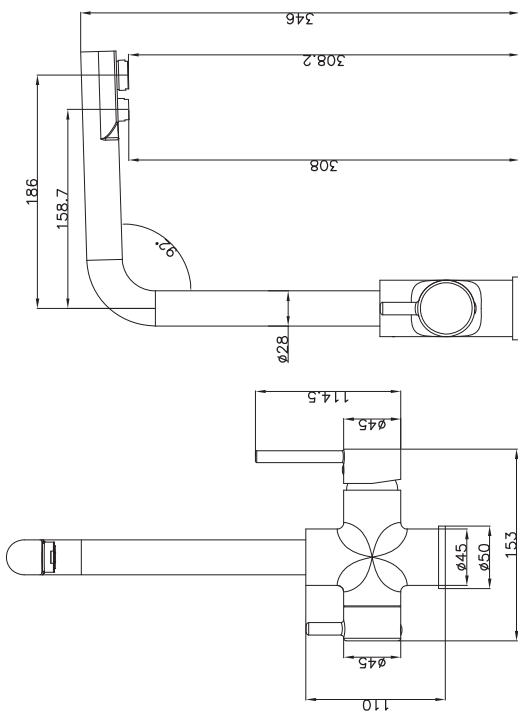

REF: GCC005/ORO

SKY-HEALTH SKY-QUALITY SKY-ECO

SERIE

LIFE - Ósmosis

sky
BATH
LIFE - CROMO
SERIE

COCINA // LIFE - Cromo

Grifería monomando de cocina, ósmosis.
Tecnología SKY-ECO, ahorra hasta un 50% de agua.