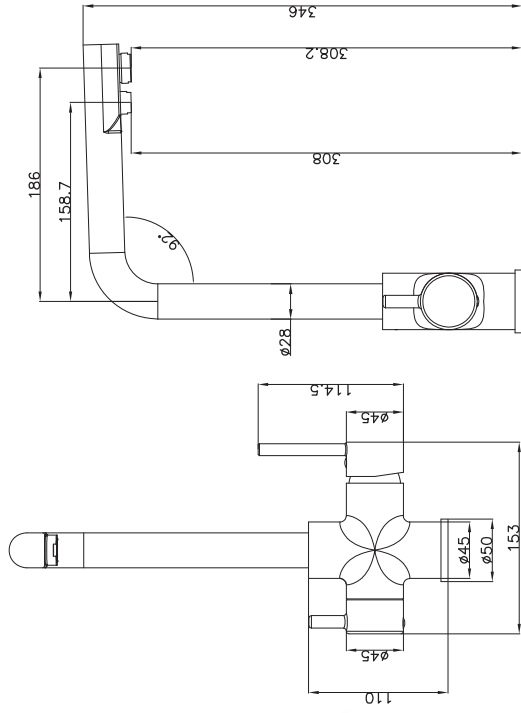

REF: GCL002

8 436604 070026

SKY-ECO

- Garantía de 5 años

sky
BATH
LIFE - NEGRO MATE
SERIE

Grifería monomando de cocina, ósmosis.
Tecnología SKY-ECO, ahorra hasta un 50% de agua.

REF: GCL002/NG

8 436604 070408