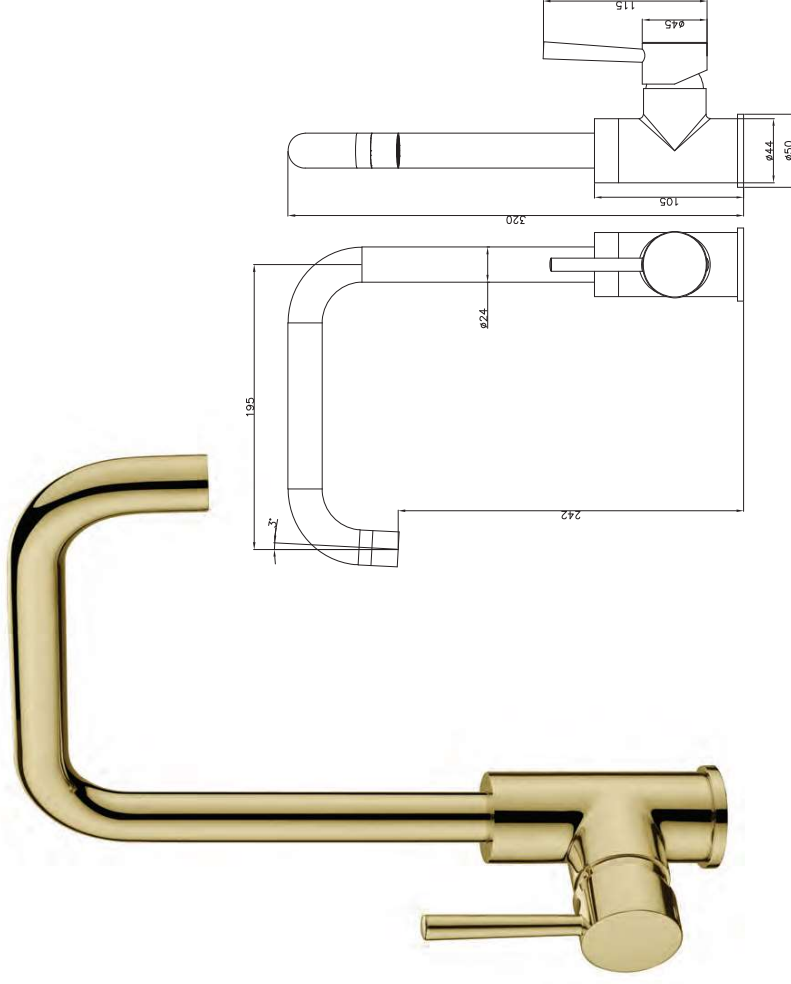

Grifería monomando de cocina.
Tecnología SKY-ECO, ahorra hasta un 50% de agua.

REF: GCC006

8 436604 070552

12-24°
0-12°

SKY-ECO

sky BATH
COMFORT - NEGRO MATE
SERIE

Grifería monomando de cocina.
Tecnología SKY-ECO, ahorra hasta un 50% de agua.

REF: GCC006/NG

8 436604 070569

SKY-ECO

- Garantía de 5 años

sky BATH
COMFORT - ORO CEPILLADO
SERIE

Grifería monomando de cocina.
Tecnología SKY-ECO, ahorra hasta un 50% de agua.

REF: GCC006/ORO

PVD