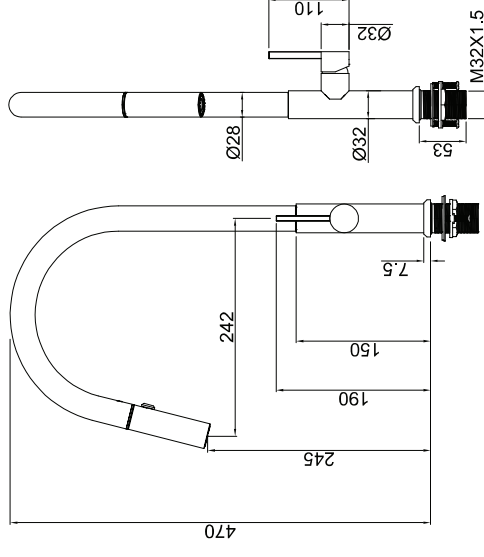

REF: GCS001

SKY-HEALTH

GRIFERÍA DE COCINA SPACE

Fácil de instalar
sin herramientas

MECANISMO
DE RESORTE
SILENCIOSO

GRIFERÍA SPACE

GRIFERÍA NORMAL

CARACTERÍSTICAS Y VENTAJAS