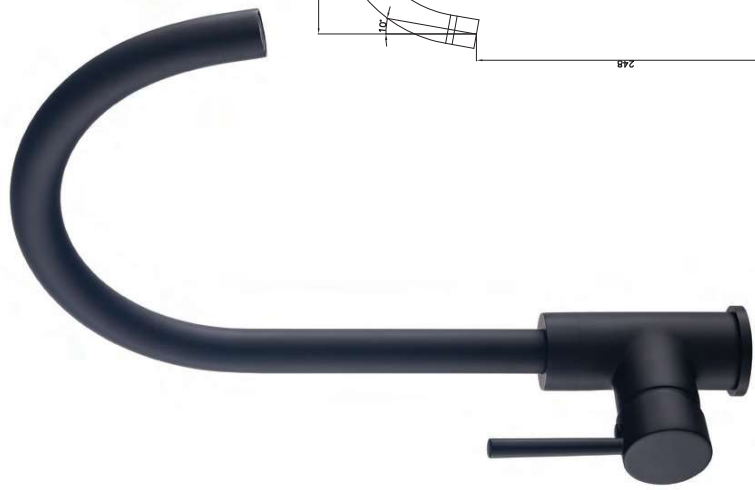

sky BATH
ORIGIN - NEGRO MATE
SERIE

Grifería monomando de cocina.
Tecnología SKY-ECO, ahorra hasta un 50% de agua.

REF: GCO003/NG

SKY-ECO