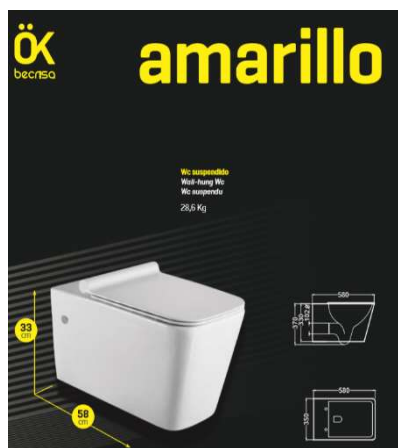

PALET COMPLETO (8 UNIDADES)

124 €   ---

½ PALET (4 UNIDADES)

132 €   ---

UNIDAD

149 €   ---