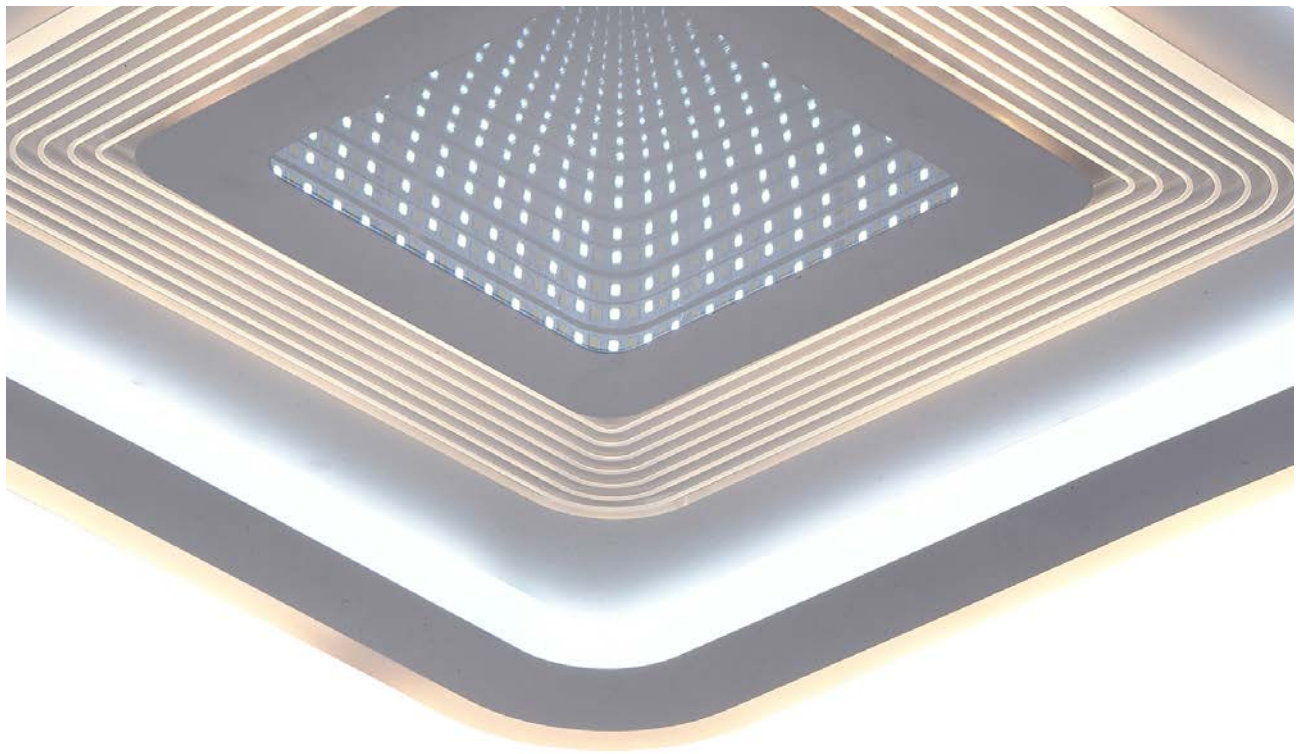

27-821-70-100

3000-4000-6000K

Material:
Metal + PC.

IP20.
175-265V.
50/60Hz.
CRI ≥ 80
^ 120°
⊙ 25.000H
⊖ 10.000

OTILE

OTIE 2  135W 11900 lm

27-259-15-100

OTIE  90W 8000 lm