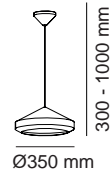

ORSO

99-511-16-100

LINO

99-511-25-100

SITO

99-511-35-100

YON

99-511-26-100

Material:
Aluminio / Aluminium.

IP20.
220-240V.
50/60Hz.
Max.
1xE27.