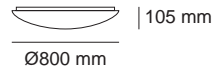

2700-4200-6500K

Material:
Aluminio / Aluminium.

IP20.
180-264V.
50/60Hz.
CRI ≥ 80.
P.F.: 0.5.
^ 120°.
⊙ 30.000H.
⊖ 15.000.