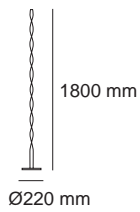

Material:
Metal + PC.

IP20.
220-240V.
50/60Hz.
CRI ≥ 80.
P.F.: 0.5.
∧120°.
⊙ 30.000H.
⊖ 15.000.