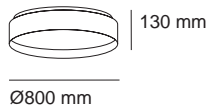

LEA 72W 3610 lm **3000K**

27-202-72-100

27-202-72-180

LEA 60W 3020 lm **3000K**

27-202-60-100

27-202-60-180

Material:
Metal + PC.

IP20.
220-240V.
50/60Hz.
CRI ≥ 80.
P.F.: 0.98.
∧ 120°.
⊙ 50.000H.
⊜ 25.000.