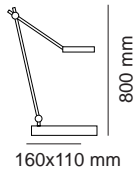

3000-4000-6000K

Material:
Metal + PC.

IP20.
100-240V.
50/60Hz.
CRI ≥ 80.
P.F.: 0.6.
∧ 30°.
⊙ 30.000H.
⊖ 20.000.

142