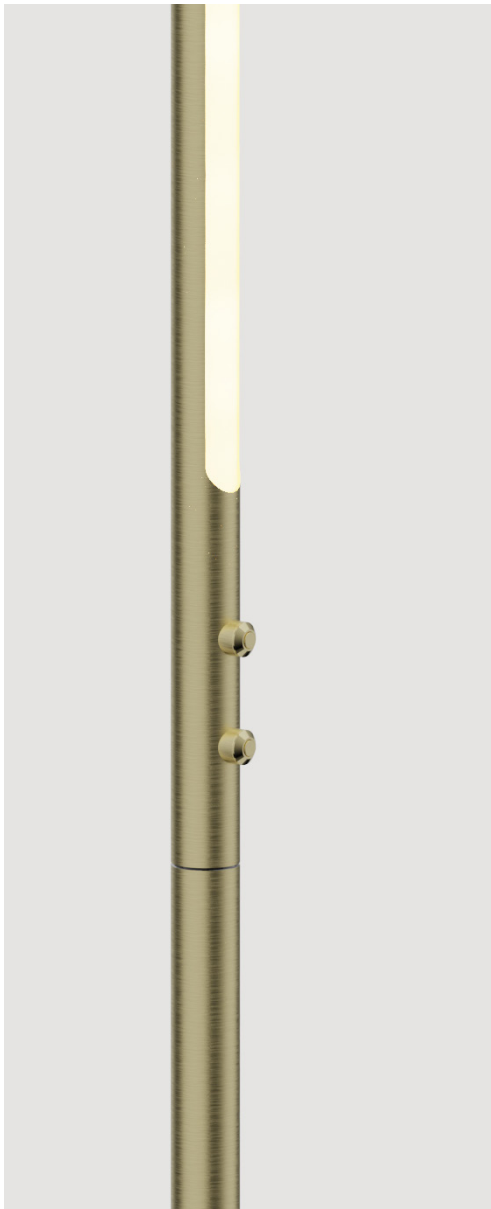

Ø260 mm

06-325-30-002

Material:
Aluminio + acrílico /
Aluminium + acrylic.

IP20.
220V.
50/60Hz.
CRI ≥ 80.
P.F.: 0.9.
∧ 120°.
© 20.000H.
⊖ 15.000.

SIRO

SIRO  18W+4W 1900Lm + 400 lm 

06-410-18-302

06-410-18-306