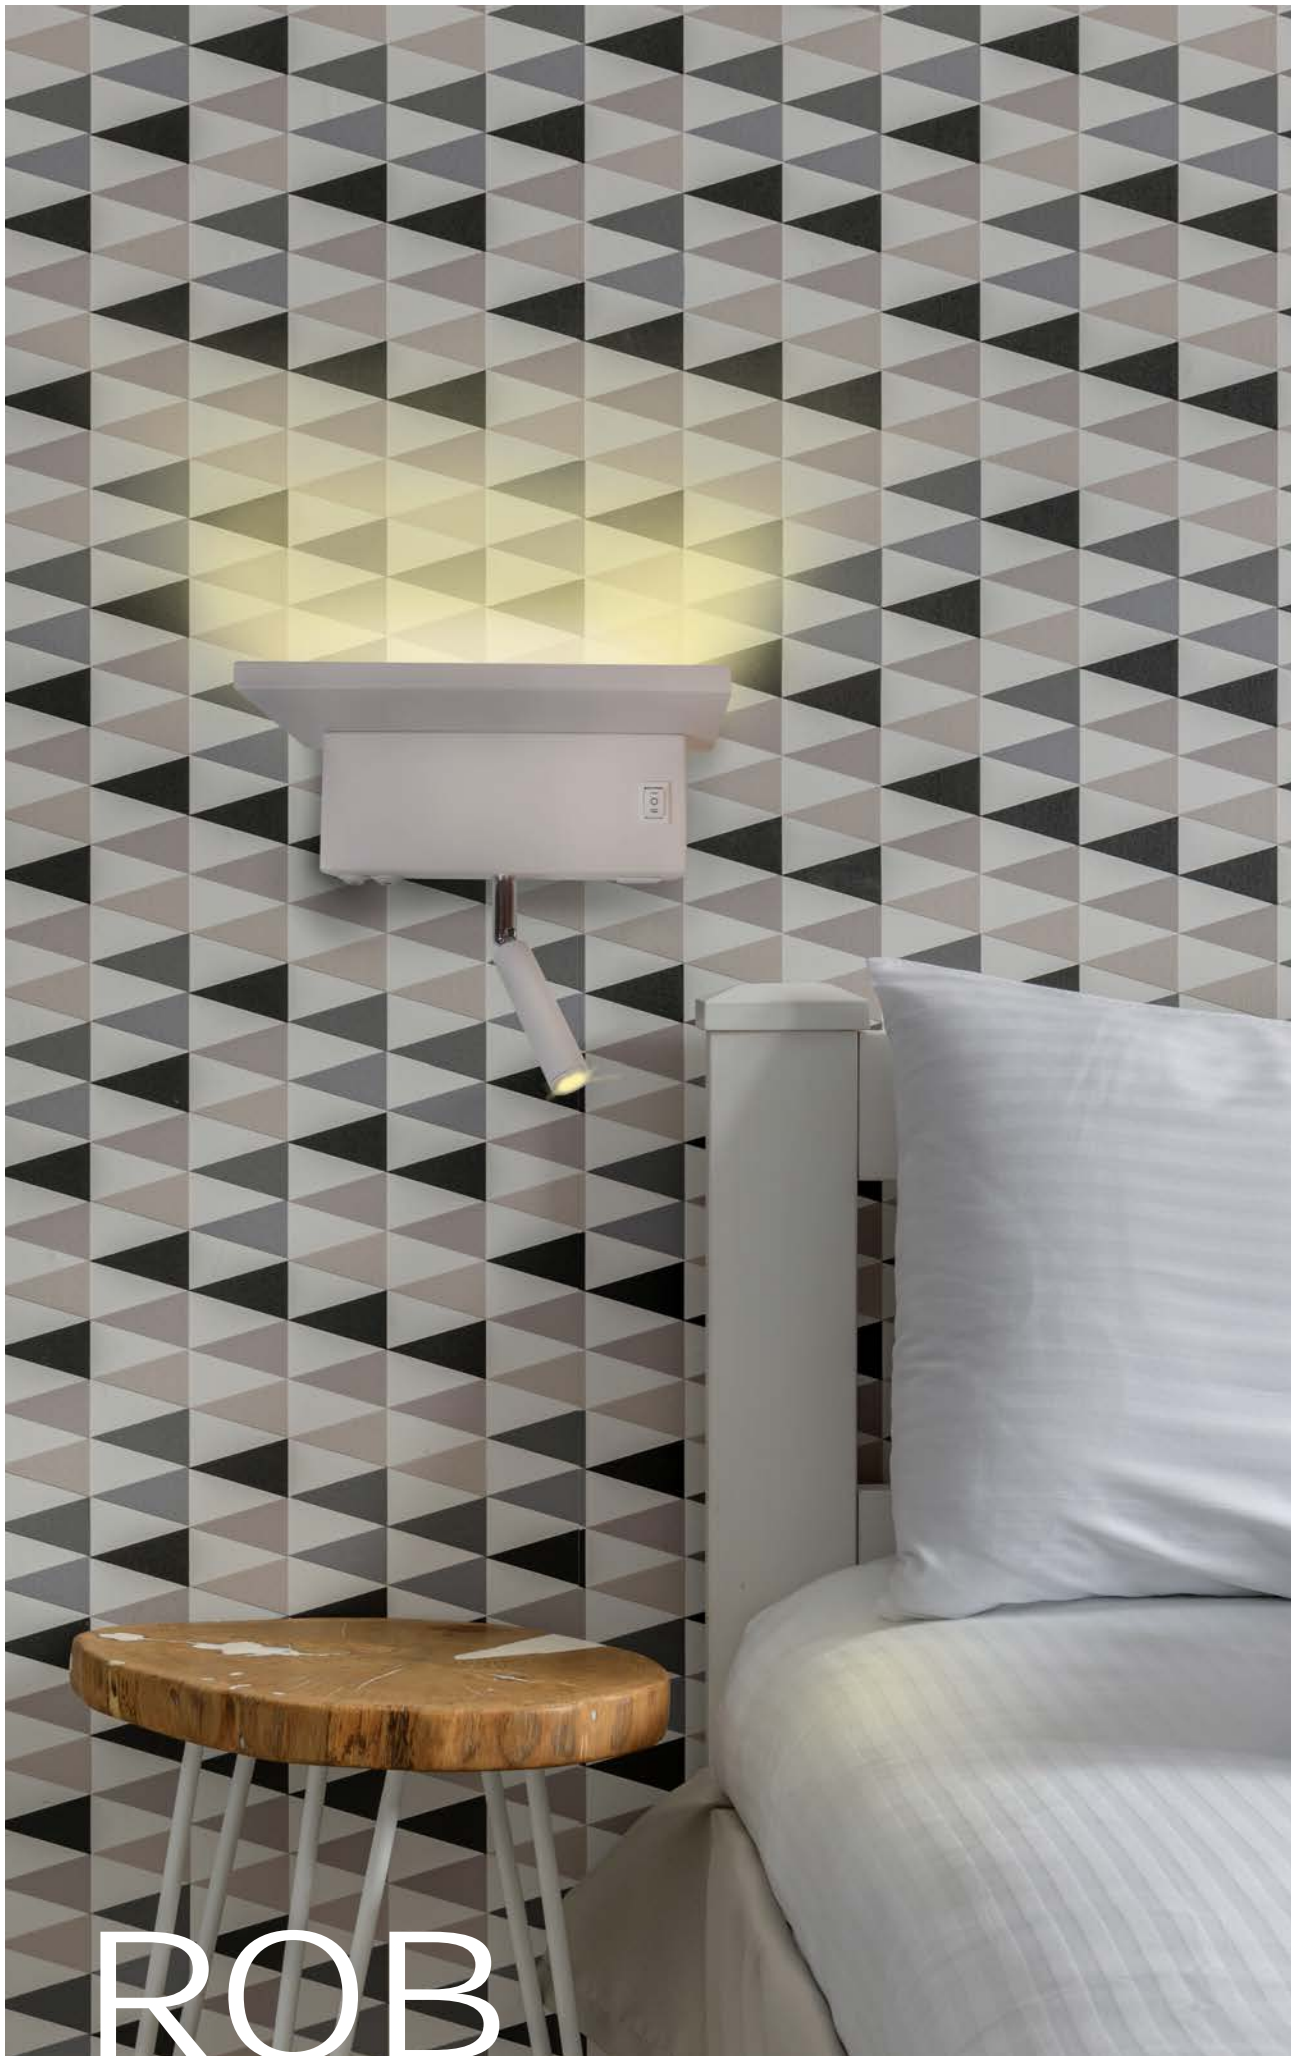

06-601-27-100

06-601-27-180

04-601-27-100.

04-601-27-180.

Material:
Metal.

IP20.
85-240V
50/60Hz.
1x E27.

ROB

ROB  5W+3W 532 lm 