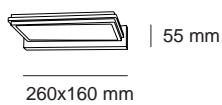

26-884-60-100

26-884-60-180

Material:
Aluminio / Aluminium.

IP20.
220-240V.
50/60Hz.
CRI ≥ 80.
P.F.: 0.9.
∧ 120°.
⊙ 30.000H.
⊙ 15.000.

NEW OR  30W 1800 lm 

43-881-30-100

43-881-30-180

Material:
Aluminio / *Aluminium*.