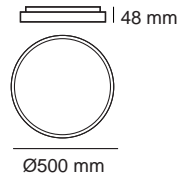

DORON 50W 2500 lm

27-835-50-000

DORON 30W 1500 lm

25-835-30-000

DORON 20W 1000 lm

24-835-20-000

Material:
Aluminio / *Aluminium*.

IP20.
85-265V.
50/60Hz.
CRI ≥ 80.
P.F.: 0.6.
∧ 120°.
⊙ 30.000H.
⊖ 20.000.