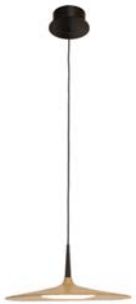

TER

TER **LED** 15W 1120 lm **3000K**

93-078-15-316

TER **LED** 7W 525 lm **3000K**

93-078-08-316

TER **LED** 5W 348 lm **3000K**

93-078-05-316

63