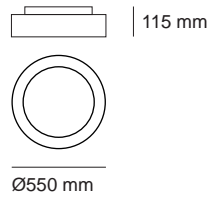

2800-4000-5500K

Material:
Metal + PC.

IP20.
220-240V.
50Hz.
CRI ≥ 80.
P.F.: 0.9.
∧ 120°.
⊙ 25.000H.
⊙ 20.000.