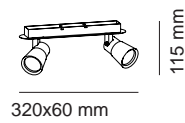

Material:
Aluminio / Aluminium.

IP20.
220-240V.
50Hz/60Hz.
Max. 35W.
2xGU10.