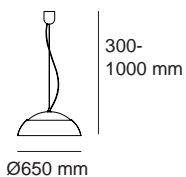

99-511-30-100

99-511-30-180

Material:
Aluminio / *Aluminium*.

IP20.
220-240V.
50/60Hz.
CRI ≥ 80.
P.F.: 0.98.
∧ 120°.
⊙ 50.000H.
⊖ 25.000.

76

ORSO

99-511-16-100

LINO