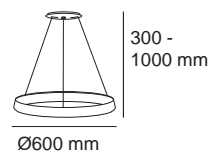

LIZER **LED** 48W 2884 lm **3000K**

36W 2192 lm **3000K**

99-510-48-100

99-510-48-281

99-510-48-115

99-510-36-100

99-510-36-281

99-510-36-115