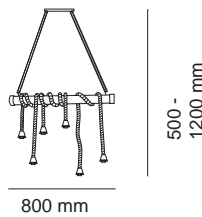

IP20.
220-240V.
50Hz.
2x E27.

WINERY

93-841-06-116

Material:
Cuerda / Rope.

IP20.
220-240V.
50Hz.
6x E27.

WINERY

99-840-06-116

Material:
Cuerda / Rope.