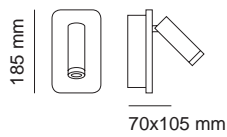

Material:
Aluminio / Aluminium.

IP20.
100-240V.
50/60Hz.
CRI ≥ 80.
P.F.: 0.5.
∧ 120°.
⊙ 50.000H.
⊖ 10.000.