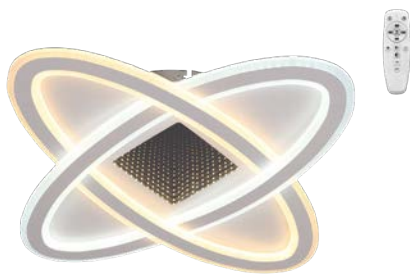

3000-4000-6000K

Material:
Metal + PC.

IP20.
175-265V.
50/60Hz.
CRI ≥ 80
∧ 120°
⊙ 25.000H
⊖ 10.000

10

NIZA

NIZA  70W 4550 lm

 60 mm

420x460 mm