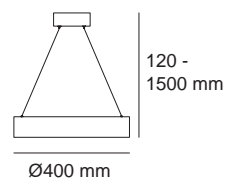

2800-4000-5500K

Material:
Metal y PC.

IP20.
220-240V.
50Hz.
CRI ≥ 80.
P.F.: 0.9.
∧ 120°.
⊙ 20.000H.
⊖ 25.000.