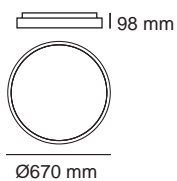

28-035-50-316

27-035-30-316