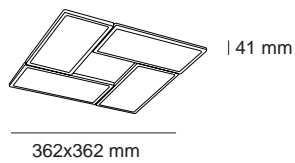

Material:
Aluminio / Aluminium.

IP20.
220-240V.
50/60Hz.
CRI ≥ 80.
P.F.: 0.9.
∧ 120°.
⊙ 30.000H.
⊙ 15.000.