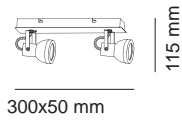

Material:
Aluminio / Aluminium.

IP20.
220-240V.
50Hz/60Hz.
Max. 50W.
2xGU10.