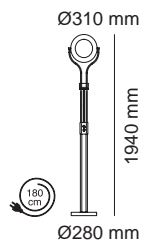

GARONA

GARONA  20W+5W 2000Lm+440 lm 

06-405-20-002

06-405-20-006

Material:
Aluminio / Aluminium..

IP20.
230V.
50-60Hz.
CRI ≥ 80.
P.F.: 0.5.
∧ 100°.
⊙ 20.000H.
⊙ 15.000.

NOOVA

NOOVA