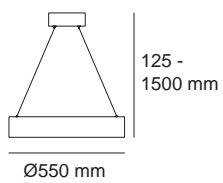

LYN **LED** 40W 2800 lm

LED 40W 2800 lm

LED 30W 2300 lm

2800-4000-5500K

Material:
Metal y PC.

IP20.
220-240V.
50Hz.
CRI ≥ 80.
P.F.: 0.9.
∧ 120°.
⊙ 20.000H.
⊖ 25.000.