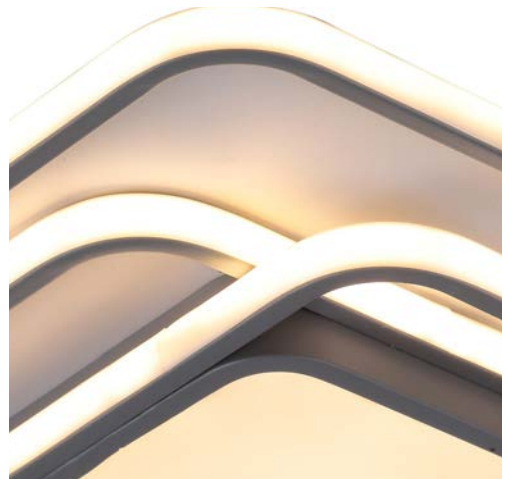

1100X720 mm

29-006-12-334

3000-4000-6000K

Material:
Metal + PC.

IP20.
175-265V.
50/60Hz.
CRI ≥ 80.
P.F.: 0.55.
∧ 120°.
⊙ 25.000H.
⊖ 10.000.

DRAGO

DRACO  226W 11300 lm

DRACO  100W 5000 lm