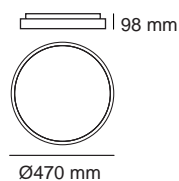

Material:
Madera natural / Natural wood.

IP20.
220-240V.
50/60Hz.
CRI ≥ 80.
P.F.: 0.9.
∧ 120°.
⊙ 30.000H.
⊙ 15.000.