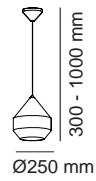

ORSO

99-511-16-100

LINO

99-511-25-100

SITO

99-511-35-100

YON

99-511-26-100

Material:
Aluminio / Aluminium.

IP20.
220-240V.
50/60Hz.
Max.
1xE27.