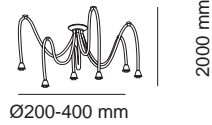

Material:
Cuerda / Rope.

IP20.
220-240V.
50Hz.
6x E27.