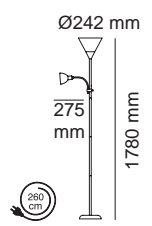

LISA

Material:
ABS + Metal.

IP20.
220-240V.
50Hz.
1xE27 + 1xE14.