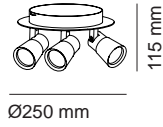

Material:
Aluminio / Aluminium.

IP20.
220-240V.
50Hz/60Hz.
Max. 35W.
3xGU10.