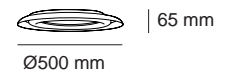

Material:
Metal + PC.

IP20.
220-240V.
50/60Hz.
CRI ≥ 80.
P.F.: 0.98.
∧ 120°.
© 50.000H.
⊘ 25.000.