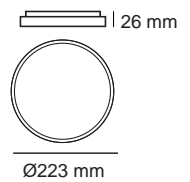

Material:
Aluminio / *Aluminium*.

IP20.
85-265V.
50/60Hz.
CRI ≥ 80.
P.F.: 0.6.
∧ 120°.
⊙ 30.000H.
⊖ 20.000.