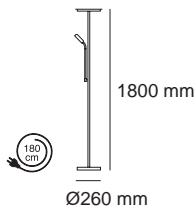

Material:
Metal + PC.

IP20.
220-240V.
50/60Hz.
CRI ≥ 80.
P.F.: 0.5.
∧ 30°.
© 20.000H.
⊙ 10.000.