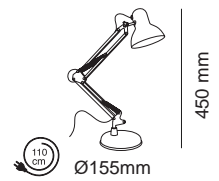

06-601-27-100

06-601-27-180

04-601-27-100.

04-601-27-180.

Material:
Metal.

IP20.
85-240V
50/60Hz.
1x E27.

ROB

ROB  5W+3W 532 lm 