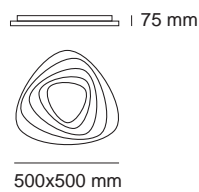

3000-4000-6000K

Material:
Metal + PC.

IP20.
170-220V.
50/60Hz.
CRI ≥ 80.
P.F.: 0.9.
∧ 120°.
⊙ 20.000H.
⊖ 10.000.