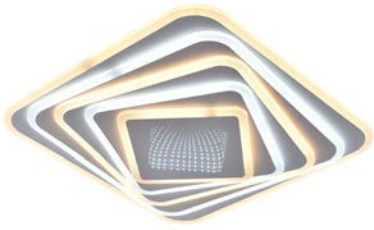

FSC

6

MEI

MEI  135W 12000 lm

27-242-15-100

MEI  125W 10900 lm

27-241-14-100

MEI  115W 10900 lm