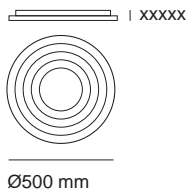

MEI 135W 12000 lm

27-242-15-100

MEI 125W 10900 lm

27-241-14-100

MEI 115W 10900 lm

27-244-13-100

3000-4000-6000K

Material:
Metal + PC.

IP20.
170-220V.
50/60Hz.
CRI ≥ 80.
P.F.: 0.9.
∧ 120°.
⊙ 20.000H.
⊖ 10.000.