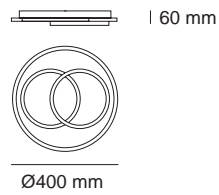

3000-4000-6000K

Material:
Metal + PC.

IP20.
175-265V.
50/60Hz.
CRI ≥ 80.
P.F.: 0.5.
∧ 120°.
⊙ 25.000H.
⊖ 10.000.