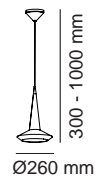

Material:
Aluminio / Aluminium.

IP20.
220-240V.
50/60Hz.
Max.
1xE27.