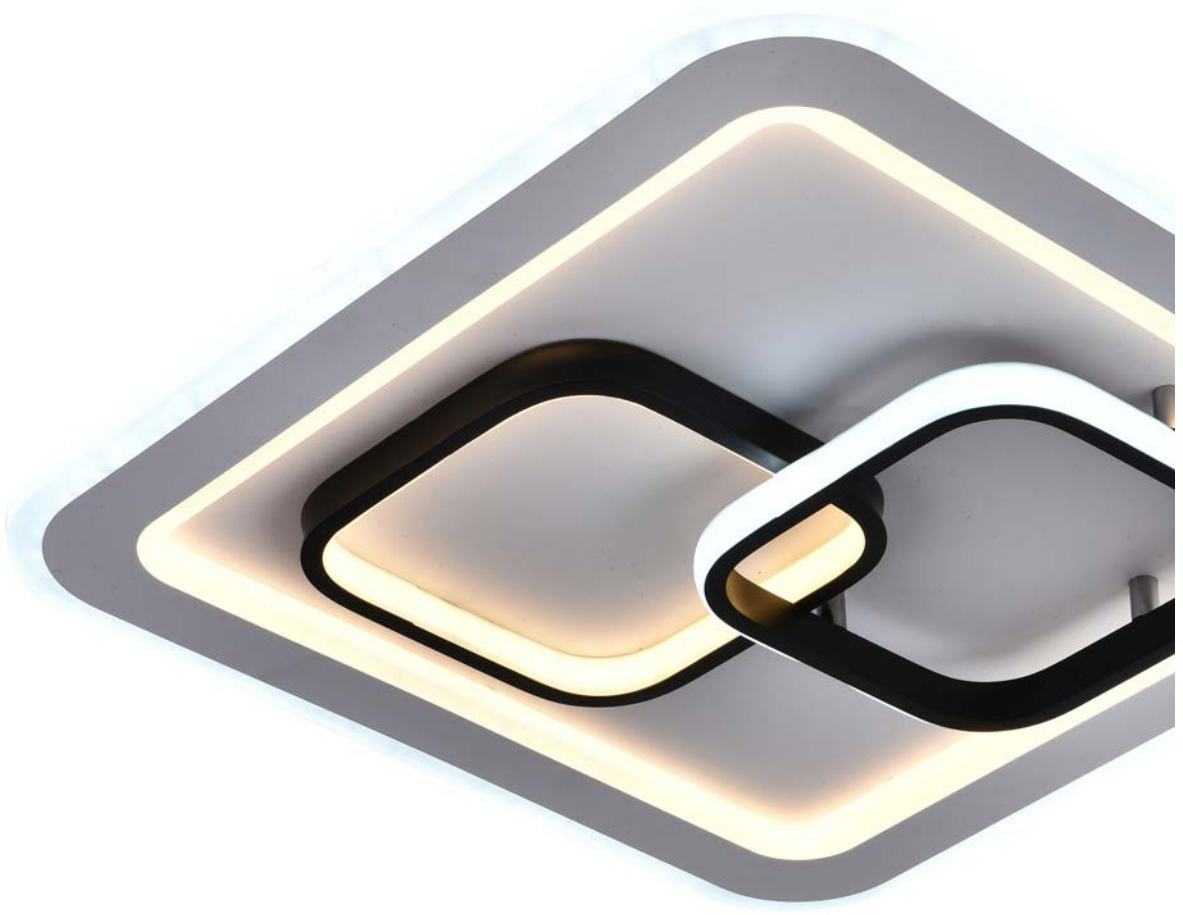

RYAD  85W 7300 lm

| 80 mm

Ø480 mm

27-094-97-100

3000-4000-6000K

Material:
Metal + PC.

IP20.
170-220V.
50/60Hz.
CRI ≥ 80.
P.F.: 0.9.
∧ 120°.
⊙ 20.000H.
⊖ 10.000.

18