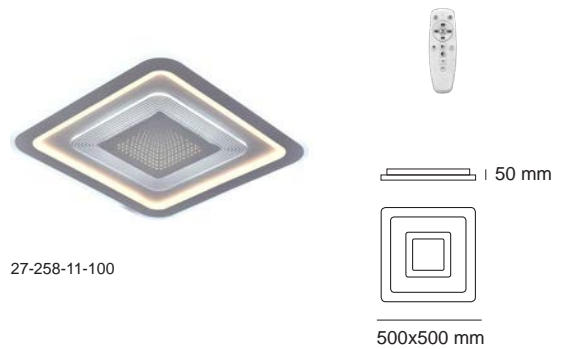

27-258-11-100

3000-4000-6000K

Material:
Metal + PC.

IP20.
170-220V.
50/60Hz.
CRI ≥ 80.
P.F.: 0.9.
∧ 120°.
⊙ 20.000H.
⊜ 10.000.