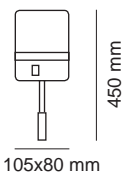

ROB II **LED** 5W+3W 532 lm **3000K**

43-119-08-380