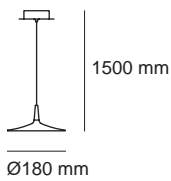

93-078-08-316

TER **LED** 5W 348 lm **3000K**

93-078-05-316