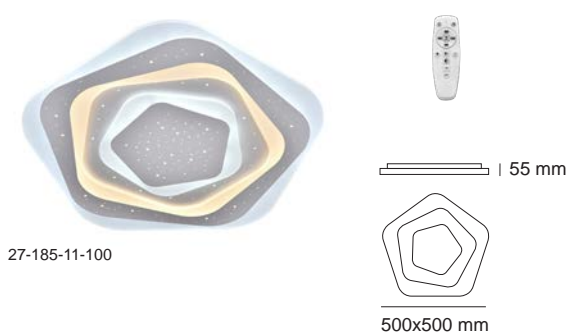

NOX 90W 7800 lm