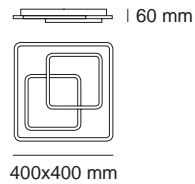

VEGA 160W 8000 lm

29-250-10-250

VEGA 72W 3600 lm

27-150-50-110

VEGA 60W 3000 lm

27-151-50-094

3000-4000-6000K

Material:
Metal + PC.

IP20.
175-265V.
50/60Hz.
CRI ≥ 80.
P.F.: 0.5.
∧ 120°.
⊙ 25.000H.
⊖ 10.000.