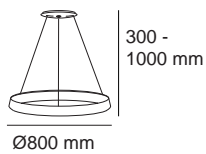

LIZER **LED** 48W 2884 lm **3000K**

36W 2192 lm **3000K**

99-510-48-100

99-510-48-281

99-510-48-115

99-510-36-100

99-510-36-281

99-510-36-115