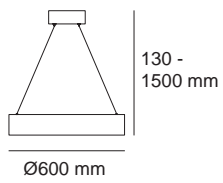

LYN **LED** 40W 2800 lm

LED 40W 2800 lm

LED 30W 2300 lm

2800-4000-5500K

Material:
Metal y PC.

IP20.
220-240V.
50Hz.
CRI ≥ 80.
P.F.: 0.9.
∧ 120°.
⊙ 20.000H.
⊖ 25.000.