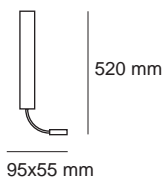

Material:
Aluminio / Aluminium..

IP20.
220-240V.
50/60Hz.
CRI ≥ 80.
P.F.: 0.5.
∧ 30°.
© 30.000H.
⊙ 15.000.

RENOIR

RENOIR  5W+3W 525 lm 

43-162-08-116

Material:
Metal + maderá / Metal + wood.

IP20.
220-240V.
50/60Hz.
CRI ≥ 80.
P.F.: 0.5.
∧ 30°.
© 30.000H.
⊙ 15.000.