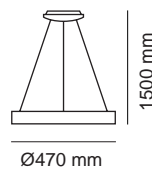

IP20.
220-240V.
50/60Hz.
CRI ≥ 80.
P.F.: 0.9.
∧ 120°.
⊙ 30.000H.
⊖ 15.000.

MAD **LED** 42W 3200 lm **3000K** 28W 2007 lm **3000K**

99-035-50-316

Ø670 mm

99-035-30-316

Ø470 mm

Material:
Madera natural.

IP20.
220-240V.
50/60Hz.
CRI ≥ 80.
P.F.: 0.9.
∧ 120°.
⊙ 30.000H.
⊙ 15.000.