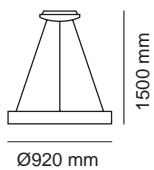

Material:
Madera natural / Natural wood.

IP20.
220-240V.
50/60Hz.
CRI ≥ 80.
P.F.: 0.9.
∧ 120°.
⊙ 30.000H.
⊙ 15.000.

MAD  56W 4030 lm  52W 3680 lm 

99-035-60-316

99-035-55-316

Material:
Madera natural / Natural wood.