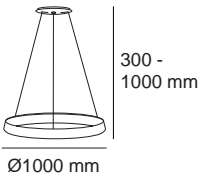

IP20.
220-240V.
50Hz.
6x E27.

LIZER

LIZER  72W 4776 lm 

99-510-72-100

99-510-72-115

99-510-72-281

Material:
Aluminio / Aluminium.

IP20.
220-240V.
50/60Hz.
CRI ≥ 80.
P.F.: 0.98.
∧ 120°.
⊙ 50.000H.
⊙ 25.000.