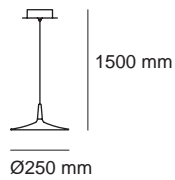

93-078-15-316

TER **LED** 7W 525 lm **3000K**