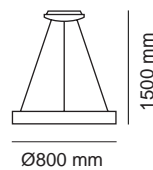

Material:
Madera natural / Natural wood.

IP20.
220-240V.
50/60Hz.
CRI ≥ 80.
P.F.: 0.9.
∧ 120°.
⊙ 30.000H.
⊙ 15.000.

MAD  56W 4030 lm  52W 3680 lm 

99-035-60-316

99-035-55-316

Material:
Madera natural / Natural wood.