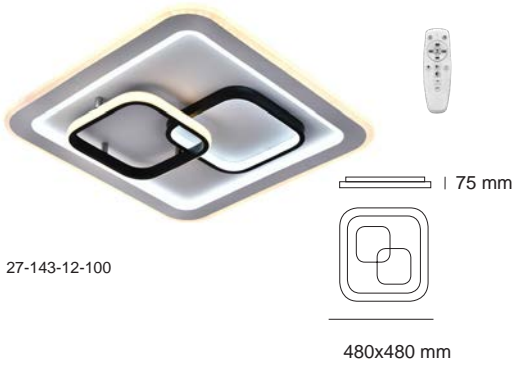

PENN 90W 7300 lm