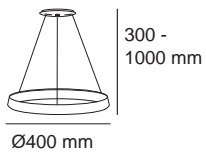

Material:
Aluminio / Aluminium.

IP20.
220-240V.
50/60Hz.
CRI ≥ 80.
P.F.: 0.98.
∧ 120°.
⊙ 50.000H.
⊖ 25.000.

LIZER LED 21W 1234 lm 3000K

99-510-21-100

99-510-21-281

99-510-21-115

Material:
Aluminio / Aluminium.