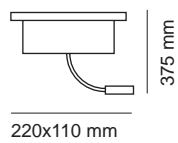

RAVEL

RAVEL  5W+3W 523 lm 

Material:
Metal + maderá / Metal + wood.

IP20.
220-240V.
50/60Hz.
CRI ≥ 80.
P.F.: 0.5.
∧ 30°.
⊙ 30.000H.
⊙ 15.000.

BACH

BACH  5W+3W 528 lm 

43-164-08-116

Material:
Metal + madera / Metal + wood.