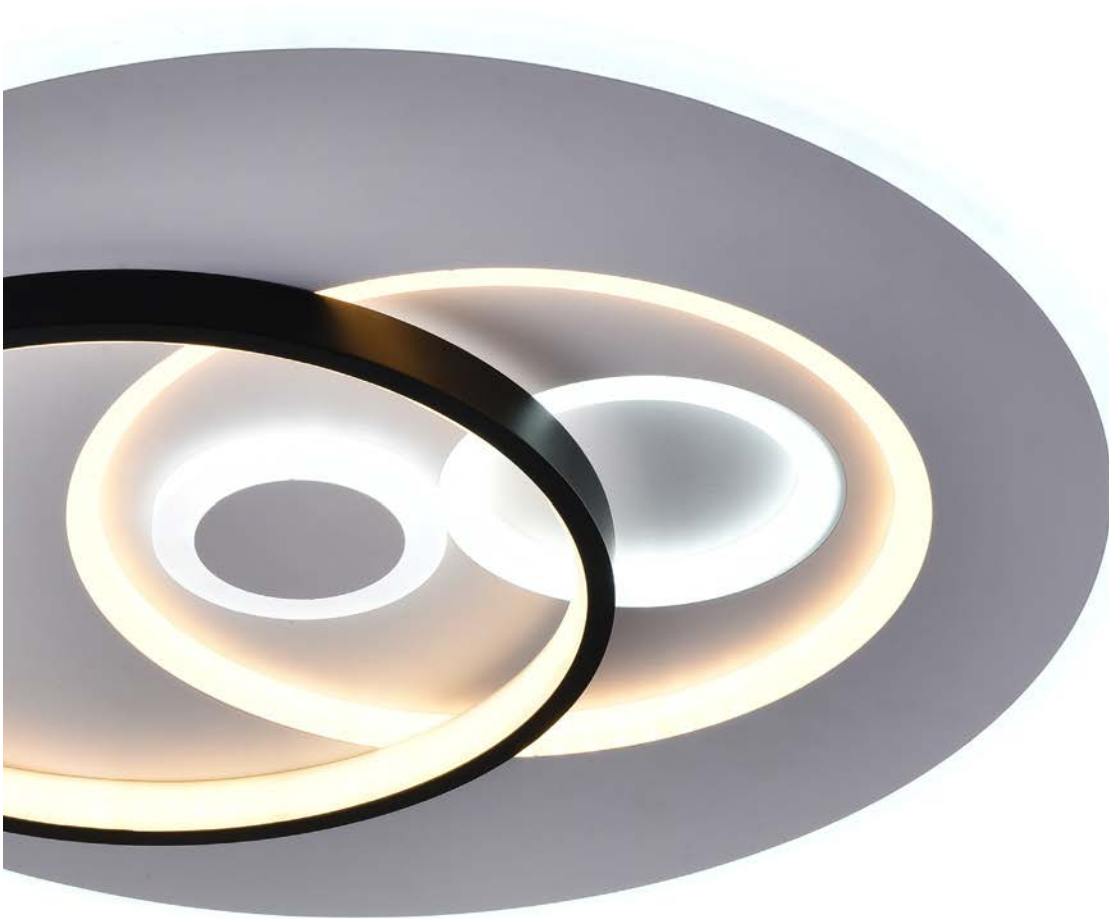

RYAD  85W 7300 lm

| 80 mm

Ø480 mm

27-094-97-100

3000-4000-6000K

Material:
Metal + PC.

IP20.
170-220V.
50/60Hz.
CRI ≥ 80.
P.F.: 0.9.
∧ 120°.
⊙ 20.000H.
⊖ 10.000.

18