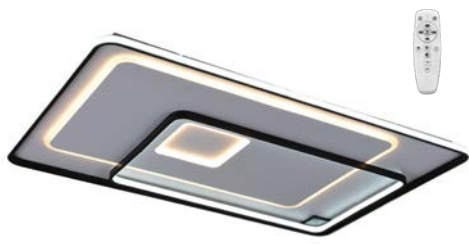

27-150-50-110

VEGA  60W 3000 lm

27-151-50-094

3000-4000-6000K

Material:
Metal + PC.

IP20.
175-265V.
50/60Hz.
CRI ≥ 80.
P.F.: 0.5.
∧ 120°.
⊙ 25.000H.
⊖ 10.000.

AQUILA

AQUILA 222W 11100 lm