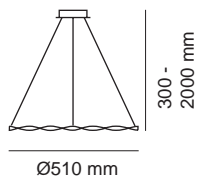

Material:
Metal + PC.

IP20.
220-240V.
50/60Hz.
CRI ≥ 80.
P.F.: 0.9.
∧ 120°.
⊙ 30.000H.
⊙ 15.000.