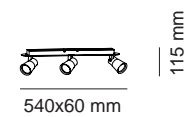

Material:
Aluminio / Aluminium.

IP20.
220-240V.
50Hz/60Hz.
Max. 35W.
3xGU10.