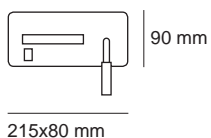

5W+3W 526 lm

43-309-08-300