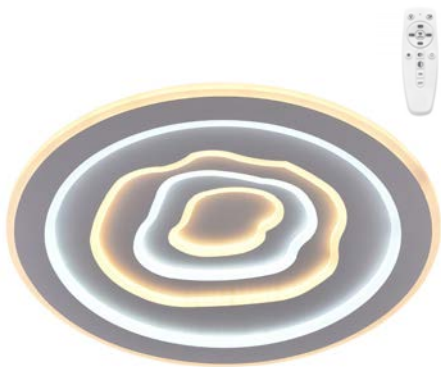

DRACO  92W 4600 lm

3000-4000-5500K

Material:
Metal + PC.

IP20.
175-265V.
50/60Hz.
CRI ≥ 80.
P.F.: 0.5.
∧ 120°.
⊙ 25.000H.
⊖ 10.000.

CLOUD

CLOUD  100W 8800Lm

27-195-12-100.

Material:
Metal + PC.