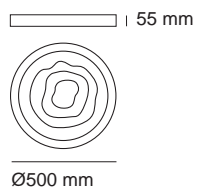

DRACO  92W 4600 lm

3000-4000-5500K

Material:
Metal + PC.

IP20.
175-265V.
50/60Hz.
CRI ≥ 80.
P.F.: 0.5.
∧ 120°.
⊙ 25.000H.
⊖ 10.000.

CLOUD

CLOUD  100W 8800Lm

27-195-12-100.

Material:
Metal + PC.