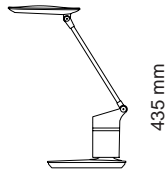

Material:
Metal + cristal / Metal + glass.

IP20.
220-240V.
50Hz/60Hz.
Max. 35W.
3xGU10.

LED
IP20.
220-240V.
50/60Hz.
CRI ≥ 80.
P.F.: 0.5.
© 20.000H.
⊕ 20.000.

OREON

OREON  10W 850 lm

04-450-10-281

04-450-10-100