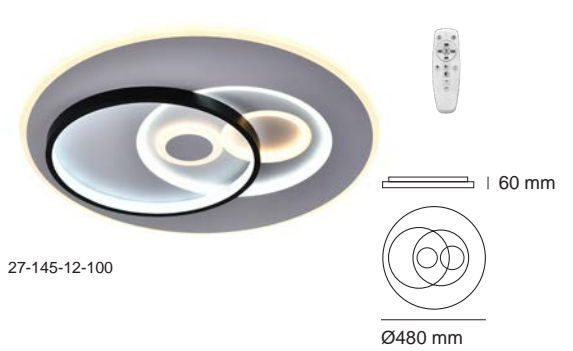

ENYO 80W 7200 lm