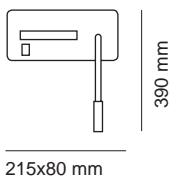

LED 5W+3W 526 lm **3000K**

43-339-08-380