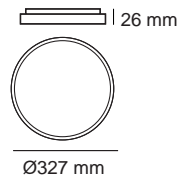

DORON 50W 2500 lm

27-835-50-000

DORON 30W 1500 lm

25-835-30-000

DORON 20W 1000 lm

24-835-20-000

Material:
Aluminio / *Aluminium*.

IP20.
85-265V.
50/60Hz.
CRI ≥ 80.
P.F.: 0.6.
∧ 120°.
⊙ 30.000H.
⊖ 20.000.