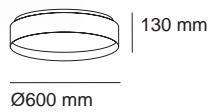

Material:
Metal + PC.

IP20.
220-240V.
50/60Hz.
CRI ≥ 80.
P.F.: 0.98.
∧ 120°.
⊙ 50.000H.
⊜ 25.000.