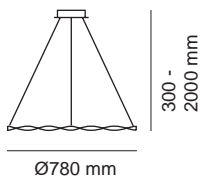

Material:
Metal + PC.

IP20.
220-240V.
50/60Hz.
CRI ≥ 80.
P.F.: 0.5.
∧ 120°.
© 30.000H.
⊙ 15.000.