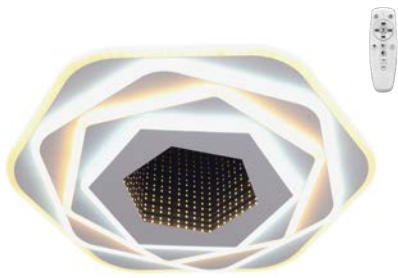

27-244-13-100

3000-4000-6000K

Material:
Metal + PC.

IP20.
170-220V.
50/60Hz.
CRI ≥ 80.
P.F.: 0.9.
∧ 120°.
⊙ 20.000H.
⊖ 10.000.

NESS

NESS  60W 3900 lm

450x450 mm

27-100-60-100