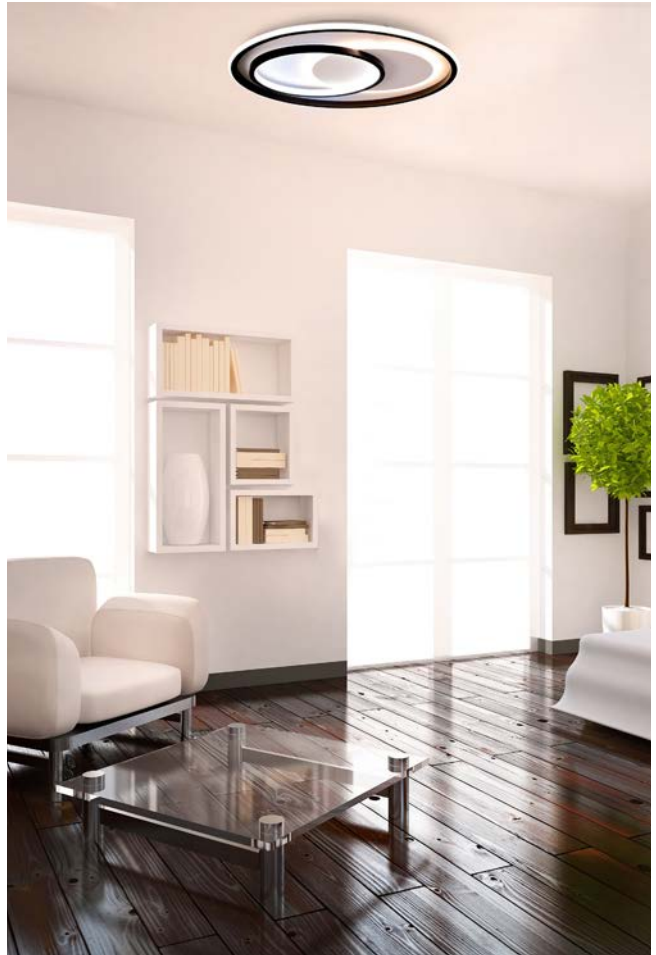

3000-4000-6000K

Material:
Metal + PC.

IP20.
175-265V.
50/60Hz.
CRI ≥ 80.
P.F.: 0.5.
∧ 120°.
⊙ 25.000H.
⊖ 10.000.