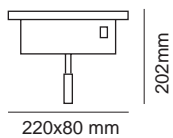

5W+3W 530 lm

43-209-08-300