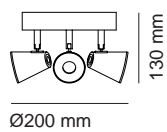

Material:
Aluminio / Aluminium.

IP20.
170-240V.
50/60Hz.
CRI ≥ 80.
P.F.: 0.5.
∧ 45°.
⊙ 30.000H.
⊙ 15.000.