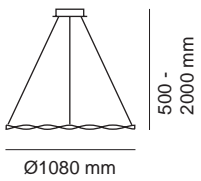

Material:
Metal + PC.

IP20.
220-240V.
50/60Hz.
CRI ≥ 80.
P.F.: 0.5.
∧ 120°.
© 30.000H.
⊙ 15.000.