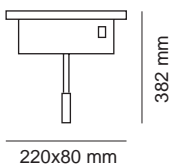

LED 5W+3W 530 lm **3000K**

43-229-08-380