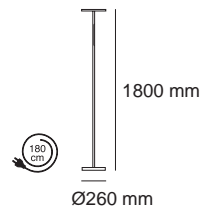

Ø260 mm

06-325-30-002

Material:
Aluminio + acrílico /
Aluminium + acrylic.

IP20.
220V.
50/60Hz.
CRI ≥ 80.
P.F.: 0.9.
∧ 120°.
© 20.000H.
⊖ 15.000.

SIRO

SIRO  18W+4W 1900Lm + 400 lm 

06-410-18-302

06-410-18-306