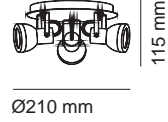

Material:
Aluminio / Aluminium.

IP20.
220-240V.
50/60Hz.
Max. 50W
3xGU10.