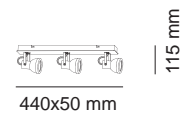

Material:
Aluminio / Aluminium.

IP20.
220-240V.
50Hz/60Hz.
Max. 50W.
3xGU10.