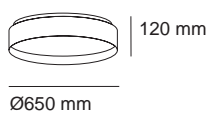

Material:
Metal + PC.

IP20.
220-240V.
50/60Hz.
CRI ≥ 80.
P.F.: 0.98.
∧ 120°.
⊙ 50.000H.
⊜ 25.000.