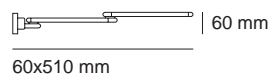

POLARE  12W 400 lm 

43-630-12-100

Material:
Hierro + acrílico / Iron + acrylic.

IP20.
100-240V.
50/60Hz.
CRI ≥ 80.
P.F.: 0.5.
∧ 90°.
⊙ 50.000H.
⊙ 10.000.

MEL

MEL  6W 360 lm 4000K

43-593-06-281

43-593-06-181