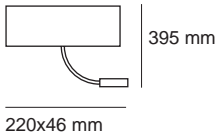

Material:
Metal + maderá / Metal + wood.

IP20.
220-240V.
50/60Hz.
CRI ≥ 80.
P.F.: 0.5.
∧ 30°.
⊙ 30.000H.
⊙ 15.000.