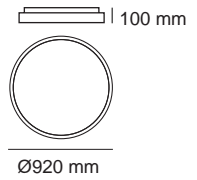

MAD 52W 3680 lm

57