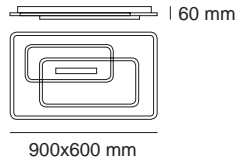

PENN  90W 7300 lm

ENYO  80W 7200 lm

Material:
Metal + PC.

IP20.
170-220V.
50/60Hz.
CRI ≥ 80.
P.F.: 0.9.
∧ 120°.
⊙ 20.000H.
⊜ 10.000.

VEGA

VEGA  160W 8000 lm

29-250-10-250

VEGA  72W 3600 lm