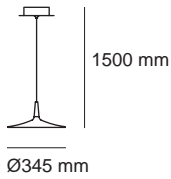

TER **LED** 15W 1120 lm **3000K**