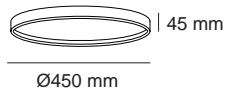

ASTER 30W 2400 lm

27-211-30-300