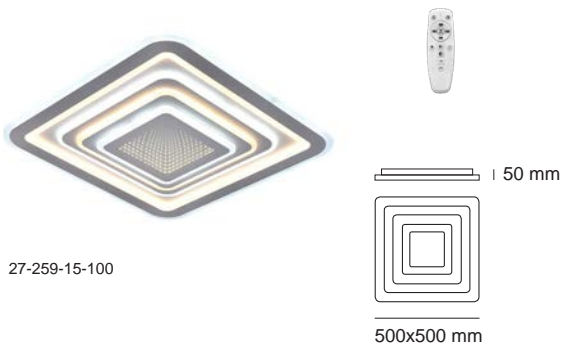

OTIE 2 135W 11900 lm

27-259-15-100

OTIE 90W 8000 lm