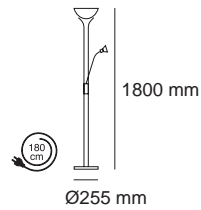

Material:
Metal.

IP20.
220-240V.
50/60Hz.
CRI ≥ 80.
P.F.: 0.8.
∧ 30°.
⊙ 20.000H.
⊙ 10.000.

VARIA

VARIA

06-400-27-002

06-400-27-006

Material:
Aluminio / Aluminium.

IP20.
230V.
50Hz.
2x E27 + 1x E14.