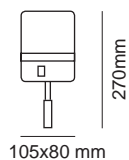

ROB 5W+3W 532 lm

43-109-08-300