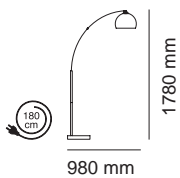

Packaging
COMPACTO

Material:
Metal.

IP20.
220-240V.
50Hz.
1xE27.