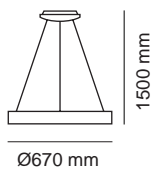

MAD **LED** 42W 3200 lm **3000K** 28W 2007 lm **3000K**

99-035-50-316

Ø670 mm

99-035-30-316

Ø470 mm

Material:
Madera natural.

IP20.
220-240V.
50/60Hz.
CRI ≥ 80.
P.F.: 0.9.
∧ 120°.
⊙ 30.000H.
⊙ 15.000.