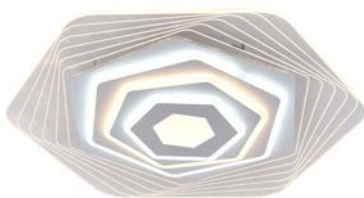

27-258-11-100

3000-4000-6000K

Material:
Metal + PC.

IP20.
170-220V.
50/60Hz.
CRI ≥ 80.
P.F.: 0.9.
∧ 120°.
⊙ 20.000H.
⊜ 10.000.

ARA

ARA  90W 8000 lm

 | 60 mm

500x500 mm