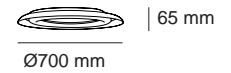

Material:
Metal + PC.

IP20.
220-240V.
50Hz.
CRI ≥ 80.
P.F.: 0.9.
∧ 120°.
⊙ 20.000H.
⊖ 25.000.

JARA

JARA  48W 2650 lm **3000K**

27-200-48-100

27-200-48-281

27-200-48-180

JARA  36W 2120 lm **3000K**