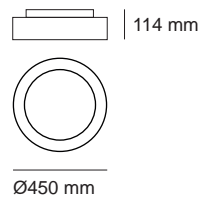

SIENA 30W 1300 lm

RGB LED
2.5W 120Lm

Material:
Metal + PC.

IP20.
220-240V.
50/60Hz.
CRI ≥ 80.
P.F.: 0.9.
∧ 120°.
⊙ 25.000H.
⊖ 20.000.

27-110-30-308

27-110-30-300