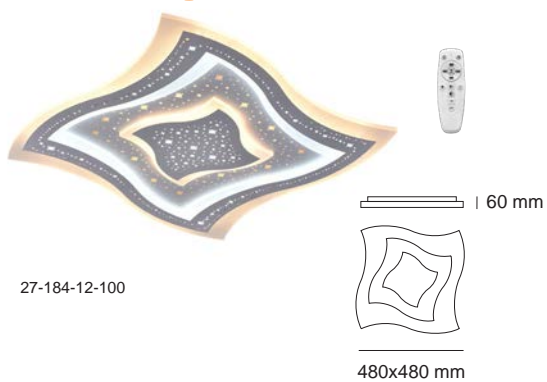

LOU 105W 9200 lm