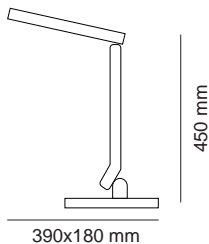

2500-4500-7000K

Material:
Metal + PC.

IP20.
220-240V.
50/60Hz.
CRI ≥ 80.
P.F.: 0.6.
∧ 30°.
⊙ 30.000H.
⊖ 15.000.