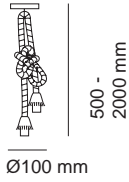

WINERY

WINERY

93-841-15-116

Material:
Cuerda / Rope.

IP20.
220-240V.
50Hz.
1x E27.

WINERY

93-841-02-116

Material:
Cuerda / Rope.