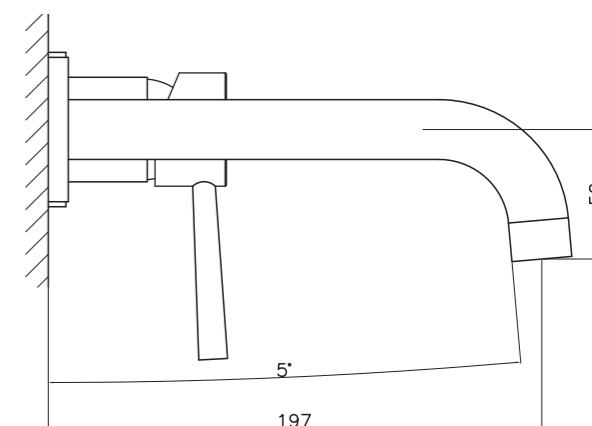

REF: LEC001/ORO