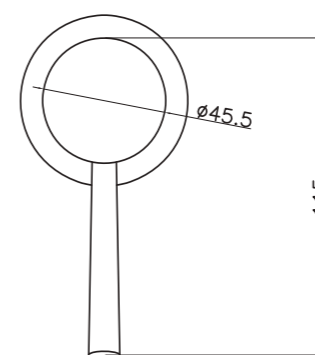

REF: LEC001/ORO