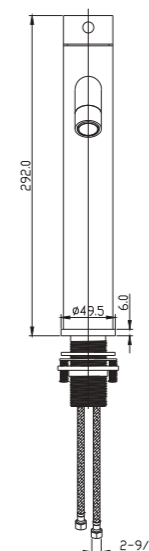

Sky^{BATH}

ROCK - ORO CEPILLADO
SERIE

SKY-SAVE SKY-HEALTH SKY-QUALITY

REF: CDR007-1ORO

Monomando de lavabo.
Tecnología SKY-SAVE, apertura en frío (COLD START).
LIBRE DE PLOMO (SKY-HEALTH).
Grifería de Acero Inox.S304.

8 436604 070842

REF: CDR007-3ORO

Monomando de lavabo alto.
Tecnología SKY-SAVE, apertura en frío (COLD START).
LIBRE DE PLOMO (SKY-HEALTH).
Grifería de Acero Inox.S304.

8 436604 070859