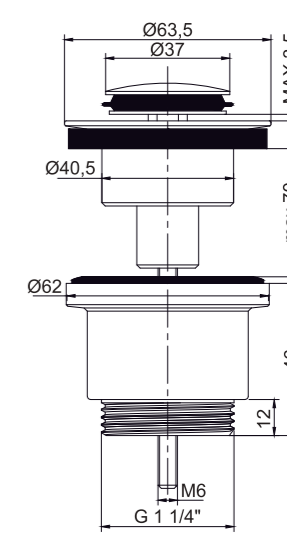

CONJUNTO SUPERIOR SETA - CROMO

FABRICADAS 100% EN LATÓN.
Tapón exterior grande 63Ø.

REF: VAL006

SETA TAPÓN PORCELANA CERÁMICA - BLANCA BRILLO

Latón Cromado. Tapón exterior grande 63Ø.

REF: VAL005

SETA LARGA - CROMO

Latón Cromado. Tapón exterior grande 63Ø.

REF: VAL003

TAPÓN CUADRADO - CROMO

Latón Cromado. Tapón exterior grande cuadrado.

REF: VAL004

TAPÓN PEQUEÑO - CROMO

Latón Cromado. Tapón exterior Pequeño 37Ø.

REF: VAL002