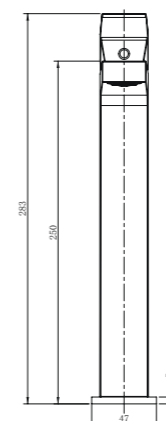

REF: CDI005-2NG
Monomando de bidé.