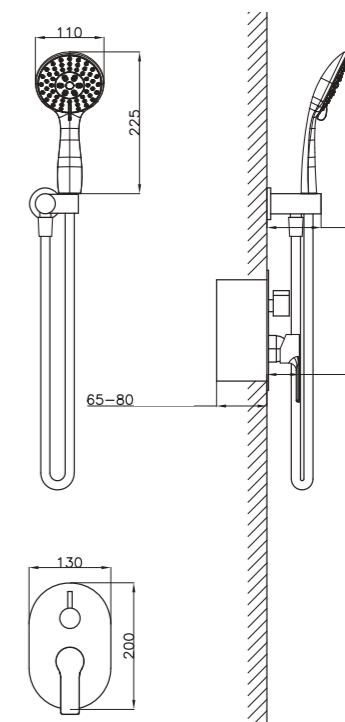

Conjunto de ducha monomando empotrado de 2 vías. Rociador redondo de Acero Inox.304 de 25cm. Ultrafino y antical. Soporte de mango de ducha orientable, con salida de agua a pared. Flexo de PVC 1,5m. Mango de ducha redondo con 3 funciones. **Caja de registro incluida.** Profundidad para empotrar 65-80mm.