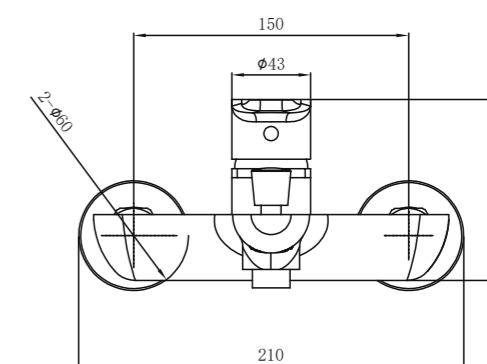

Sky^{BATH}

NATURE - NEGRO MATE
SERIE

REF: CDN004-4NG
Monomando de baño/ducha.

8 436604 070514