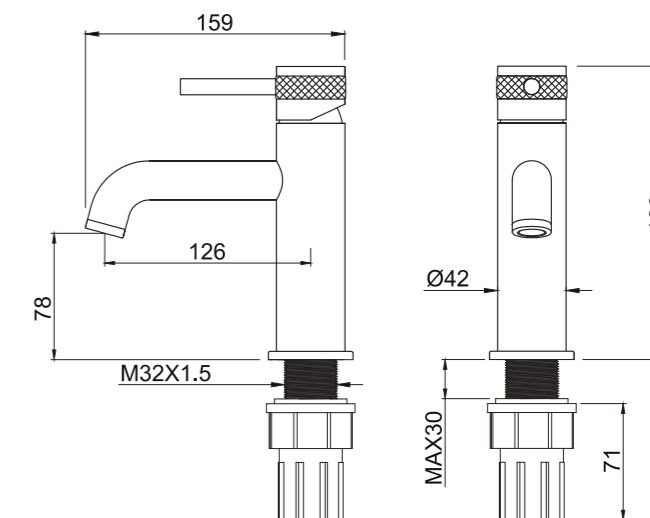

Sky^{BATH}
DIAMOND - CROMO
SERIE

REF: CDD003-1
Monomando de lavabo.