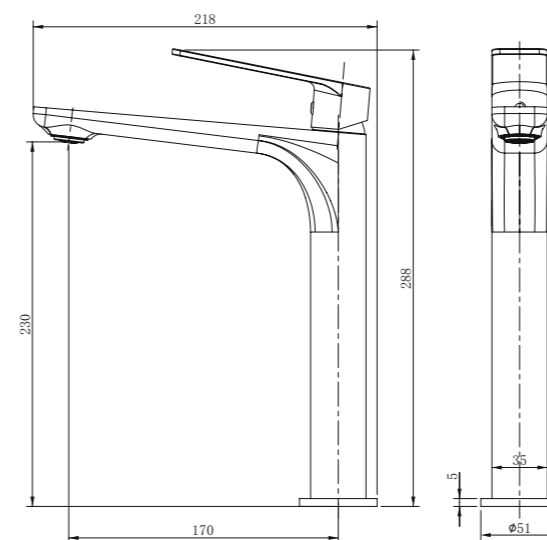

Sky^{BATH}
GLORY - CROMO
SERIE