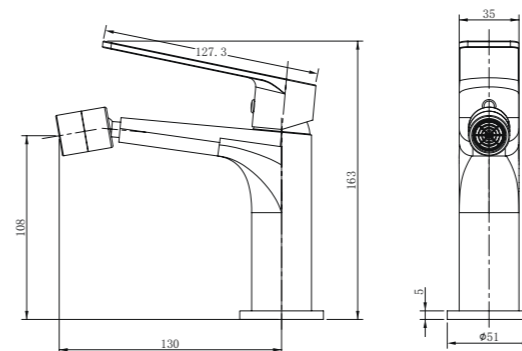

REF: CDG006-2NG

Monomando de bidé.

8 436604 070255