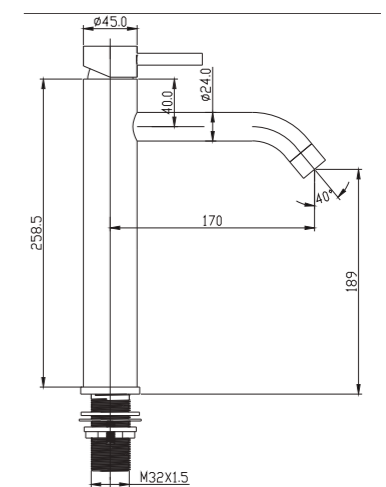

REF: CDR007-3NIQ

Monomando de lavabo alto.
Tecnología SKY-SAVE, apertura en frío (COLD START).
LIBRE DE PLOMO (SKY-HEALTH).
Grifería de Acero Inox.S304.