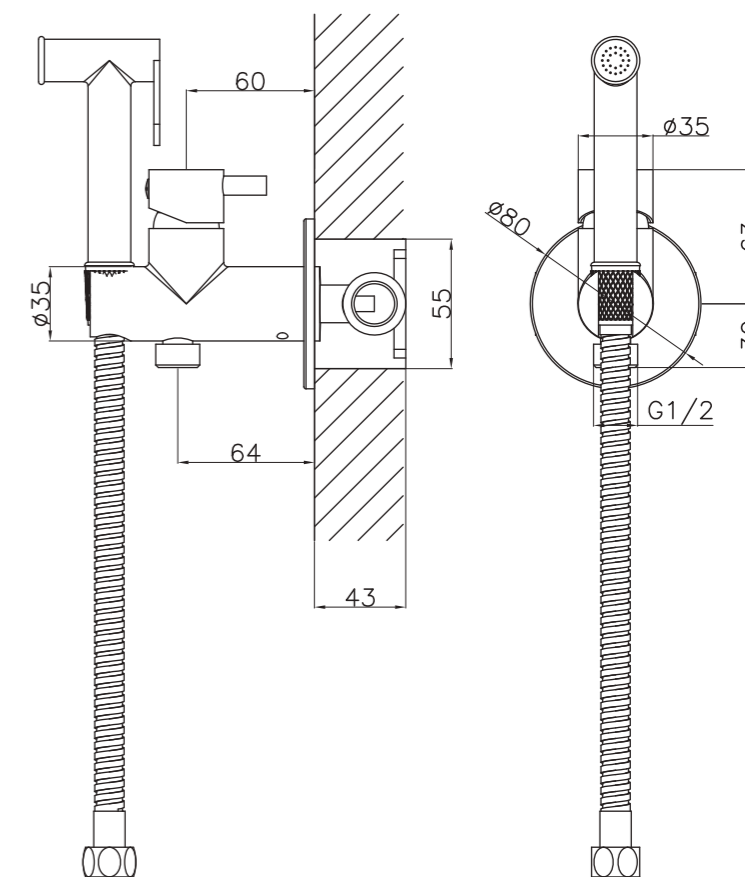

Sky^{BATH}

HARMONY - NEGRO MATE
SERIE

REF: BEH001/NG

Grifo empotrado de bidé, agua fría y caliente. Flexo de PVC, antiexplosión de 1,20m. Mango con pulsador. Soporte para el mango incorporado en la grifería. Incluye 2 tapones de alta resistencia pre-montaje.

8 436604 070163