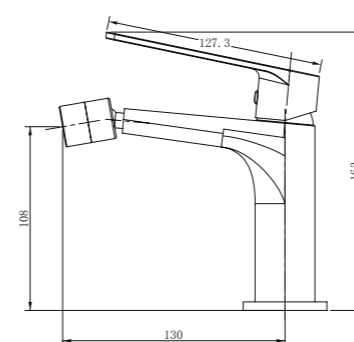

REF: CDG006-2ORO

Monomando de bidé.