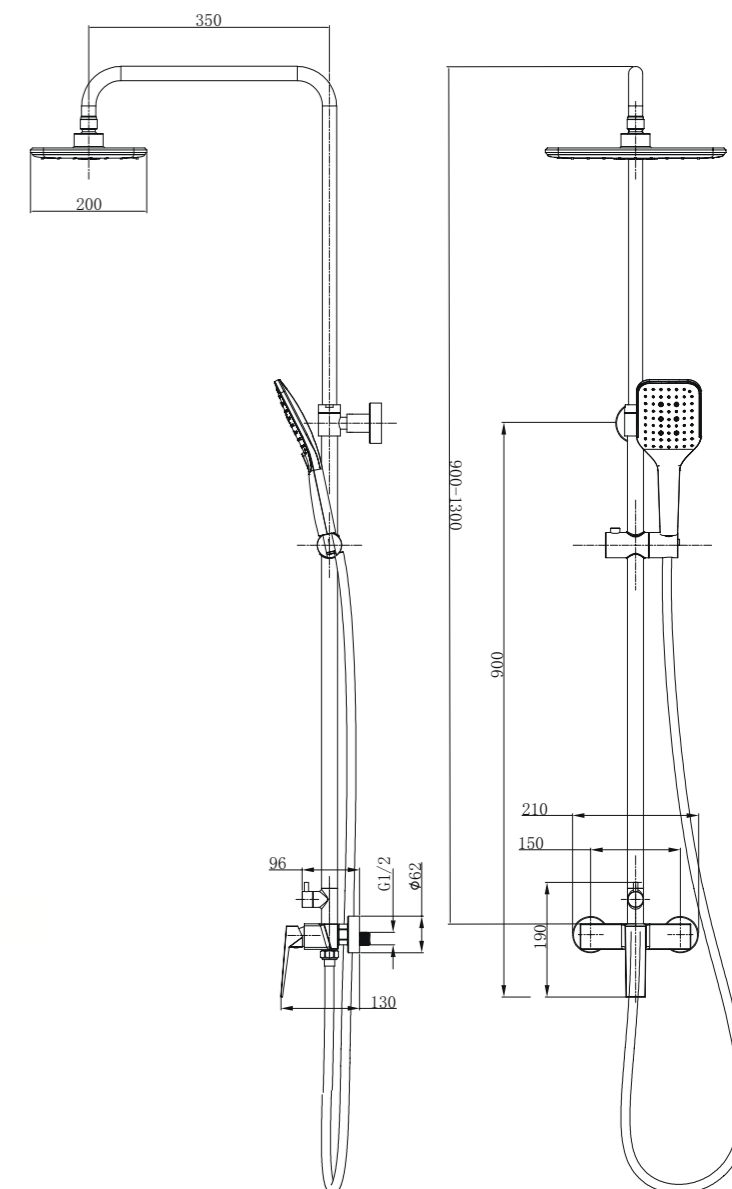

# INFINITE

Negro Mate y  
Oro Rosa

**Sky** BATH

**INFINITE - NEGRO MATE Y ORO ROSA**  
SERIE

**REF: CDI005/NGR**

Conjunto de ducha con distribuidor integrado. Barra extensible 90-130cm.  
Rociador cuadrado de Acero Inox.S304 de 20cm. Ultrafino y antical.  
Soporte de mango de ducha orientable y ajustable. Flexo de PVC 1,5m.  
Mango de ducha cuadrado.