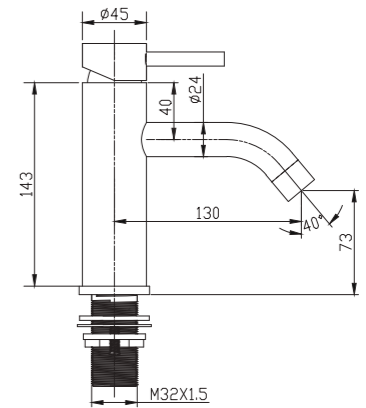

Sky^{BATH}

ROCK - NÍQUEL CEPILLADO
SERIE

SKY-SAVE SKY-HEALTH

REF: CDR007-1NIQ

Monomando de lavabo.
Tecnología SKY-SAVE, apertura en frío (COLD START).
LIBRE DE PLOMO (SKY-HEALTH).
Grifería de Acero Inox.S304.