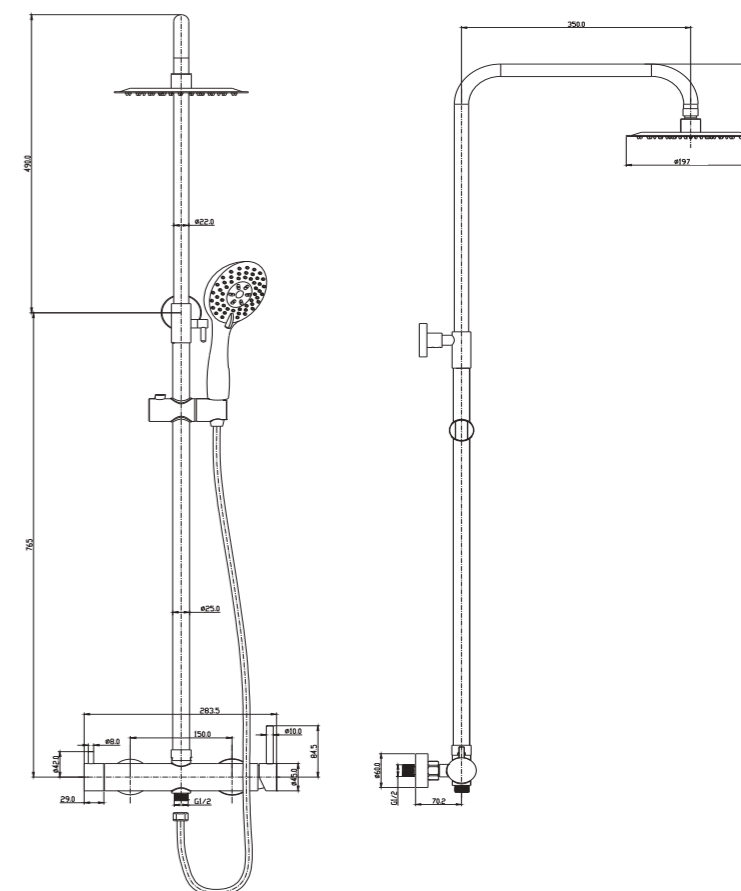

Sky^{BATH}

ROCK - NÍQUEL CEPILLADO
SERIE

SKY-HEALTH

REF: CDR007/NIQ

Conjunto de ducha con distribuidor integrado en la grifería. Barra extensible 80-120cm. Rociador redondo de Acero Inox.S304 de 20cm. Ultrafino y antical. Soporte de mango de ducha orientable y ajustable. Flexo de PVC 1,5m. Mango de ducha redondo con 3 funciones. Grifería de Acero Inox.S304.