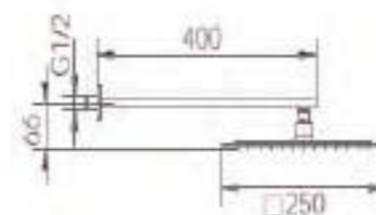

**REF: CES003**

8 436604 070620

**REF: CES004**

8 436604 070637

- Garantía de 5 años

**SOUL  
NEGRO MATE**

**SPIRIT  
NEGRO MATE**

Conjunto de ducha monomando empotrado de 2 vías. Rociador redondo de Acero Inox.S304 de 25cm. Ultrafino y antical. Soporte de mango de ducha orientable, con salida de agua a pared. Flexo de PVC 1,5m. Mango de ducha redondo con 3 funciones. **Caja de registro incluida.** Profundidad para empotrar 65-80mm.