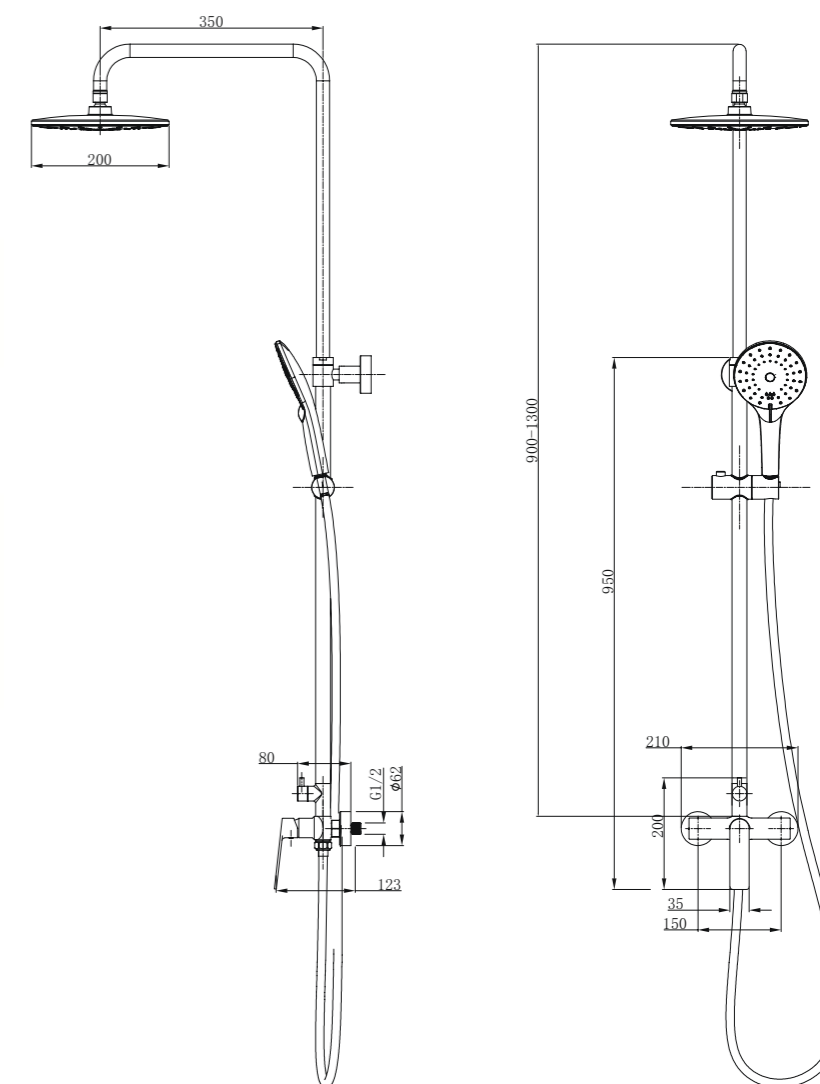

Sky^{BATH}

GLORY - ORO CEPILLADO
SERIE

PVD

SKY-QUALITY

REF: CDG006/ORO

Conjunto de ducha monomando con distribuidor integrado. Barra extensible 90-130cm. Rociador redondo de Acero Inox.S304 de 20cm. Ultrafino y antical. Soporte de mango de ducha orientable y ajustable. Flexo de PVC 1,5m. Mango de ducha redondo con 3 funciones.