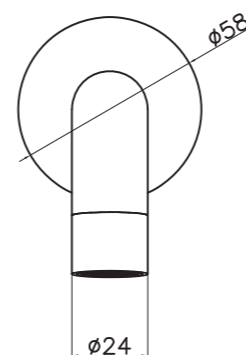

REF: LEC001/ORO