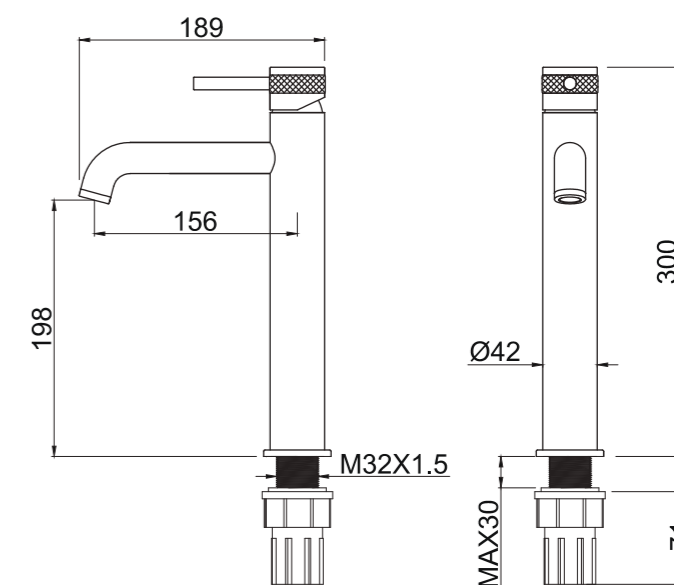

REF: CDD003-3
Monomando de lavabo alto.