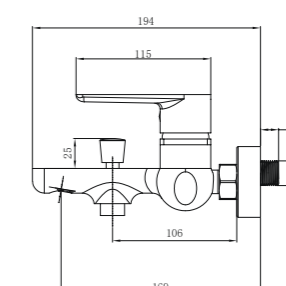

Sky^{BATH}

NATURE - CROMO
SERIE

REF: CDN004-4
Monomando de baño/ducha.