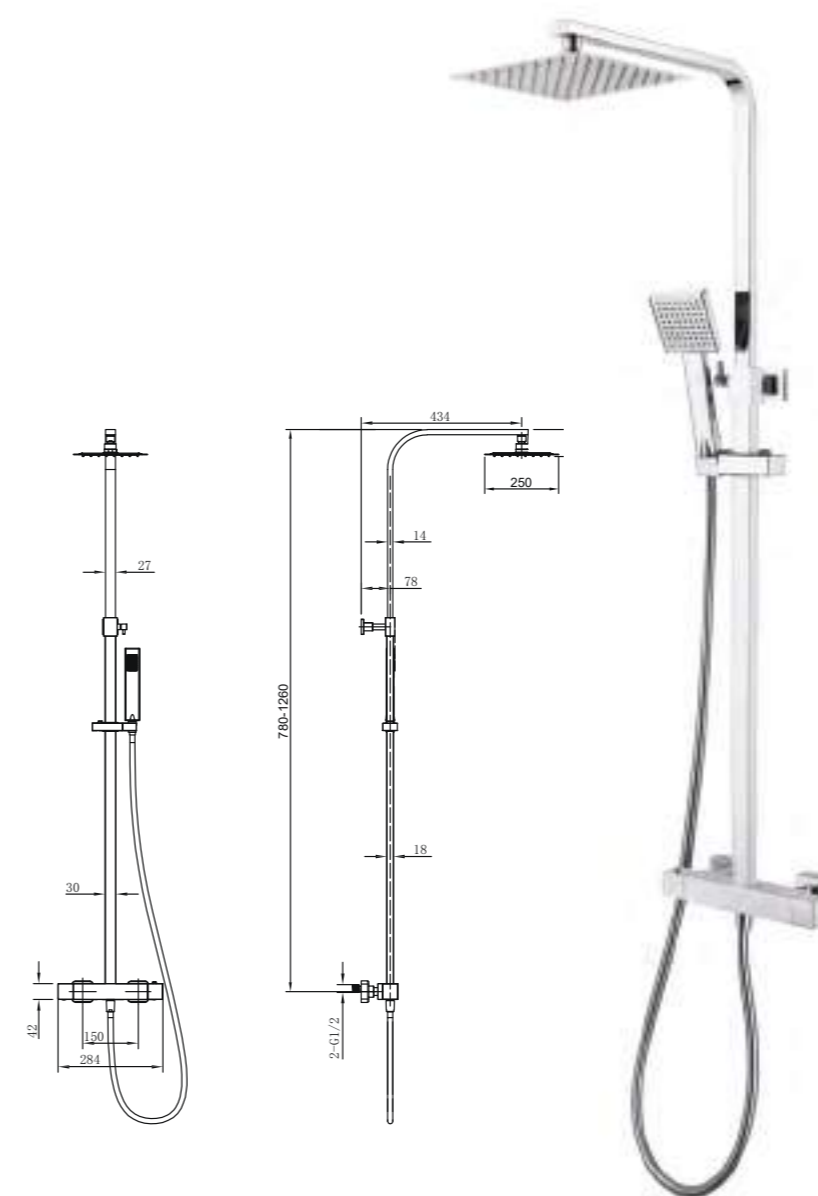

# GRIFFERÍA TERMOSTÁTICA

**Sky**<sup>BATH</sup>

**PARADISE - CROMO**  
SERIE

**SKY-COLD TOUCH**

**SKY-HEALTH**

**REF: CTP002**

Conjunto de ducha termostática con tecnología SKY-COLD TOUCH. (100% evitando quemaduras). Barra extensible 78-126cm. Rociador cuadrado de Acero Inox.S304 de 25cm. Ultrafino y antical. Soporte de mango de ducha orientable y ajustable. Flexo de PVC de 1,5m. Mango de ducha cuadrado. Grifería de Acero Inox.S304.