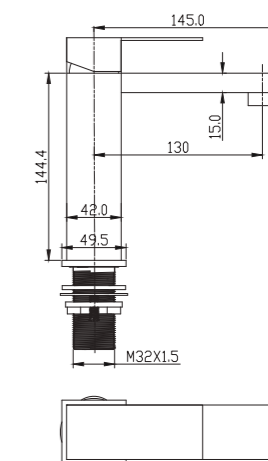

Sky^{BATH}

ARMY - NÍQUEL CEPILLADO
SERIE

SKY-SAVE SKY-HEALTH

REF: CDA008-1NIQ

Monomando de lavabo.
Tecnología SKY-SAVE, apertura en frío (COLD START).
LIBRE DE PLOMO (SKY-HEALTH).
Grifería de Acero Inox.S304.

8 436604 070873