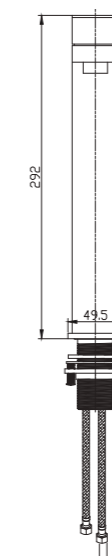

Sky^{BATH}

ARMY - NÍQUEL CEPILLADO
SERIE

SKY-SAVE SKY-HEALTH

REF: CDA008-1NIQ

Monomando de lavabo.
Tecnología SKY-SAVE, apertura en frío (COLD START).
LIBRE DE PLOMO (SKY-HEALTH).
Grifería de Acero Inox.S304.

8 436604 070873

REF: CDA008-3NIQ

Monomando de lavabo alto.
Tecnología SKY-SAVE, apertura en frío (COLD START).
LIBRE DE PLOMO (SKY-HEALTH).
Grifería de Acero Inox.S304.

8 436604 070880