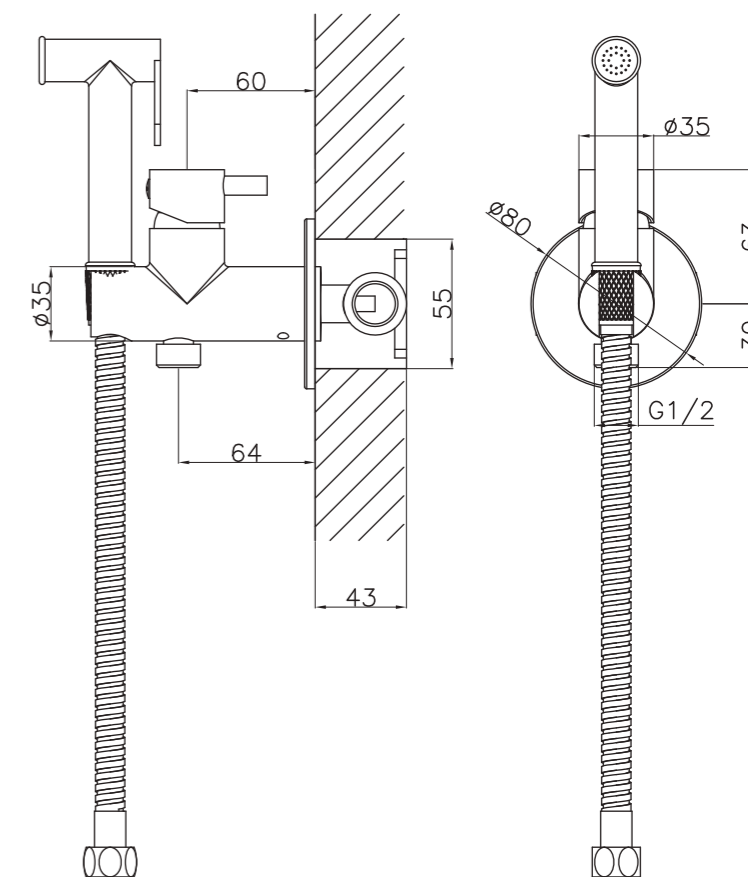

Sky^{BATH}

HARMONY - CROMO
SERIE

REF: BEH001

Grifo empotrado de bidé, agua fría y caliente. Flexo extensible de Acero Inox.S304, antiexplosión de 1,20m. Mango con pulsador. Soporte para el mango incorporado en la grifería. Incluye 2 tapones de alta resistencia pre-montaje.

8 436604 070156

- Garantía de 5 años