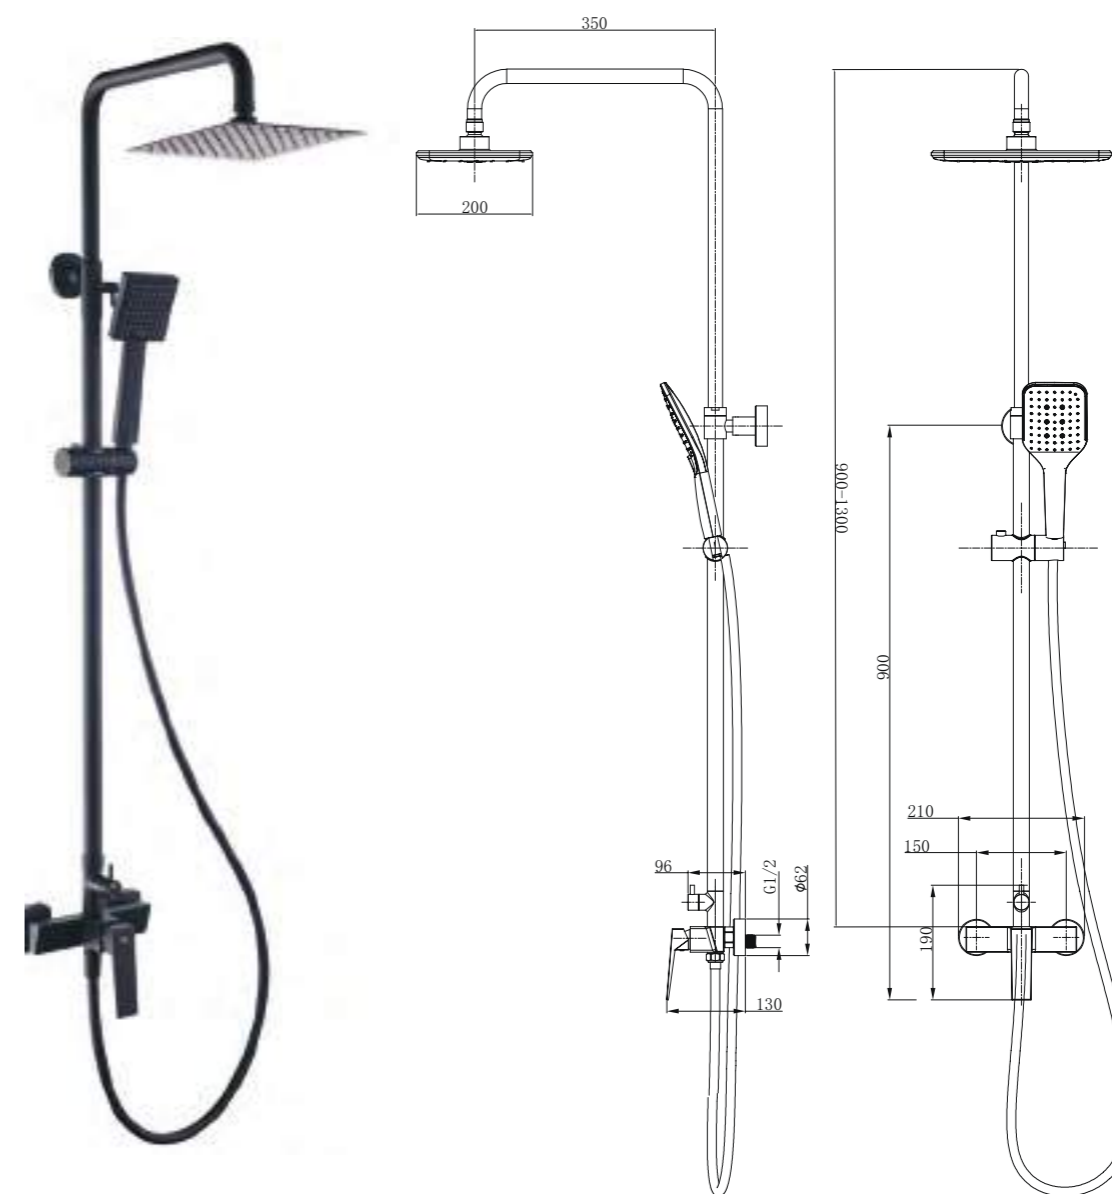

Sky^{BATH}

INFINITE - NEGRO MATE
SERIE

REF: CDI005/NG

Conjunto de ducha con distribuidor integrado. Barra extensible 90-130cm. Rociador cuadrado de Acero Inox.S304 de 20cm. Ultrafino y antical. Soporte de mango de ducha orientable y ajustable. Flexo de PVC 1,5m. Mango de ducha cuadrado.