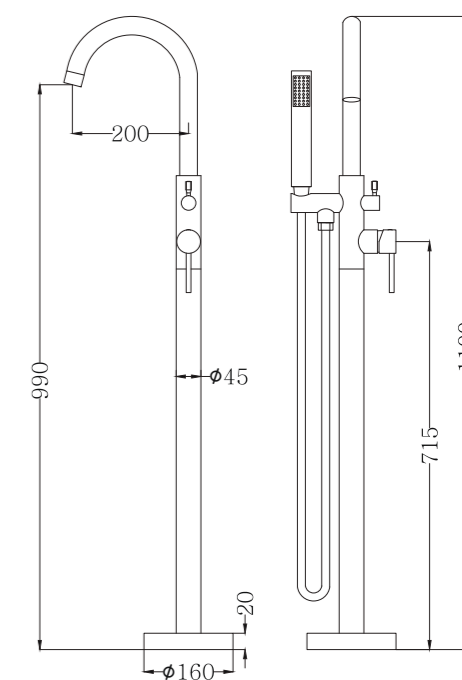

SERIE ALPHA

ALPHA - CROMO SERIE

REF: GEA001

Grifería exenta de bañera.
Mango de ducha de latón.
Flexo de PVC 1,5m.
Caja de registro incluida.
Profundidad para empotrar
70-105mm.

8 436604 070385