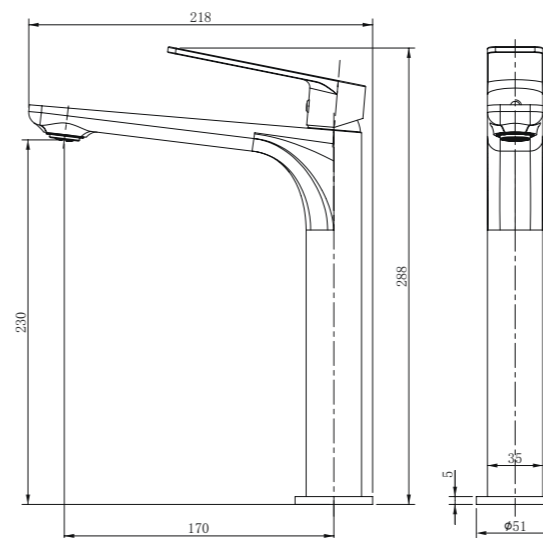

REF: CDG006-3NG

Monomando de lavabo alto.
Aireador ultraplano.

8 436604 070262