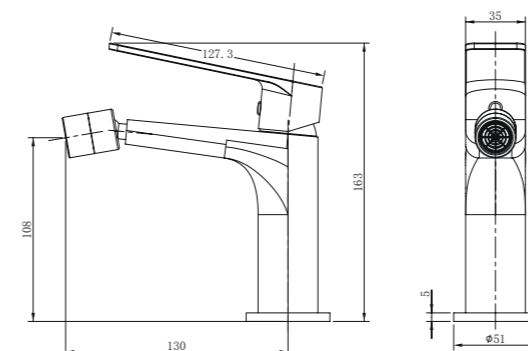

Sky^{BATH}
GLORY - CROMO
SERIE