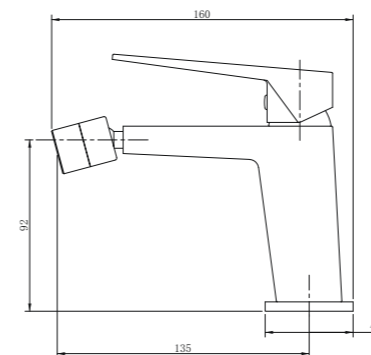

Sky^{BATH}
INFINITE - CROMO
SERIE