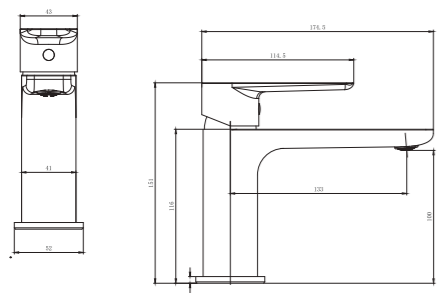

REF: CDN004-1NG

Monomando de lavabo.
Tecnología SKY-SAVE, con apertura en frío (COLD START). Reduce el consumo energético y económico, evitando accionar el calentador innecesariamente. Aireador ultraplano.

SKY-SAVE