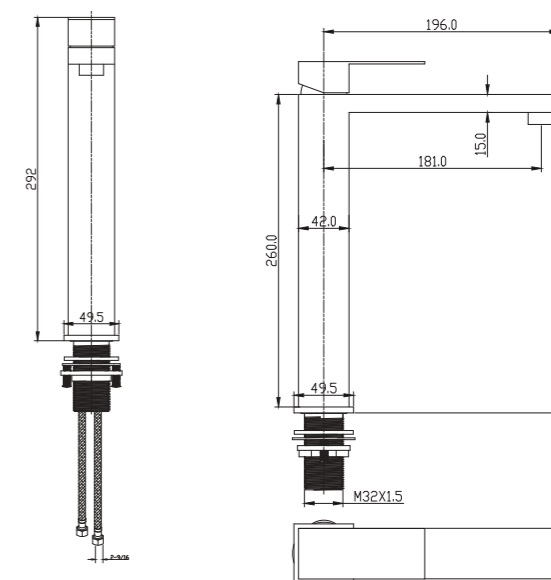

REF: CDA008-3NG

Monomando de lavabo alto.
Tecnología SKY-SAVE, apertura
en frío (COLD START).
LIBRE DE PLOMO (SKY-HEALTH).
Grifería de Acero Inox.S304.

8 436604 070910