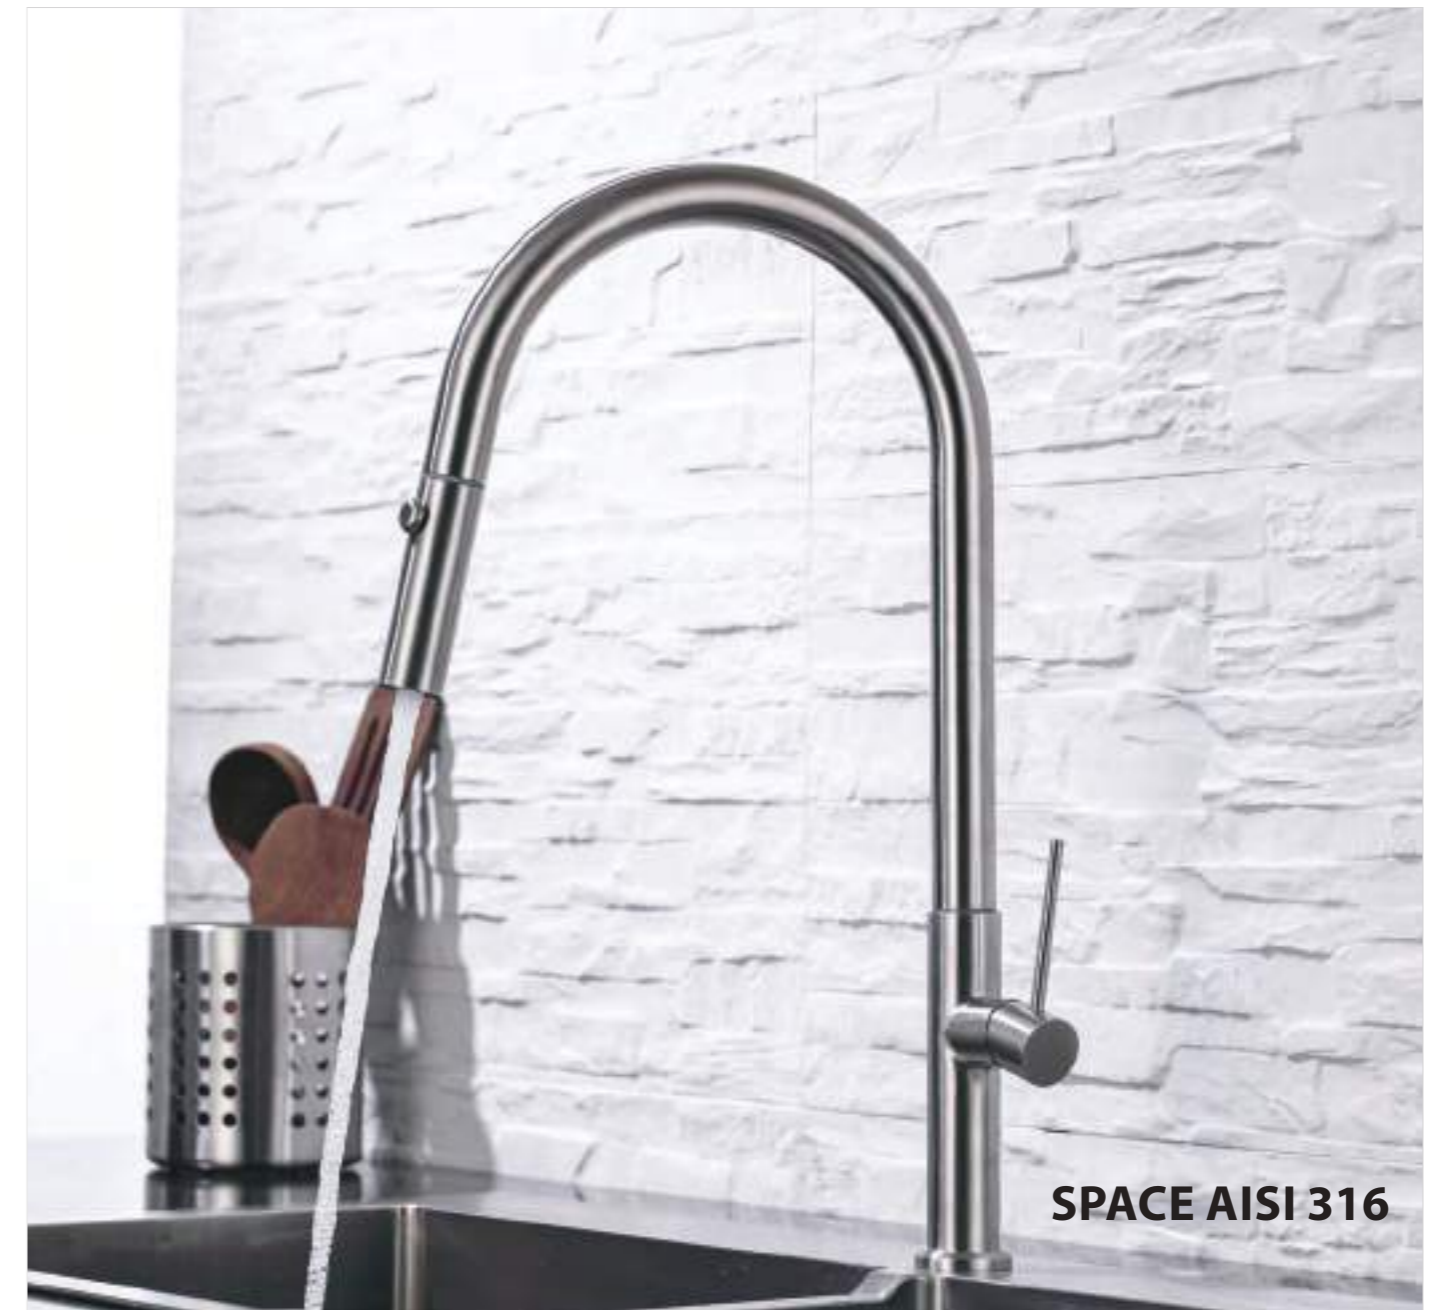

SKY-ECO:
TECNOLOGÍA PARA AHORRAR HASTA UN 50% DE AGUA

SKY-SAVE:
GRIFERÍA COLD START, (SISTEMA CON ARRANQUE EN FRÍO). REDUCE EL CONSUMO ENERGÉTICO

SKY-COLD TOUCH:
GRIFERÍA TERMOSTÁTICA 100% COLD TOUCH (CUERPO FRÍO). EVITA QUEMADURAS

SKY-HEALTH:
GRIFERÍA 100% LIBRE DE PLOMO

SKY-QUALITY:
DEPOSICIÓN FÍSICA DE VAPOR

BARRA EXTENSIBLE Y BRAZO DIRECCIONABLE

ROCIADORES ULTRAFINOS

CROMADO EXTRA BRILLANTE

FÁCIL DE INSTALAR

SUS304/SUS316

CALIDAD

SANITARIO

GARANTÍAS DE 5 Y 10 AÑOS