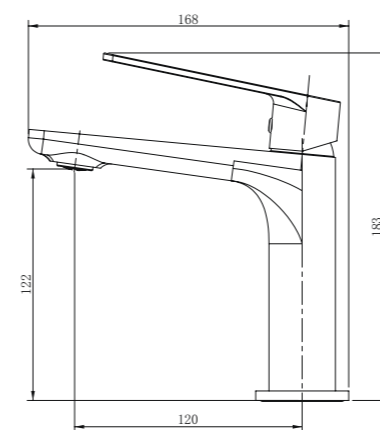

Sky^{BATH}

GLORY - ORO CEPILLADO
SERIE

PVD

SKY-QUALITY

REF: CDG006-1ORO

Monomando de lavabo.
Aireador ultraplano.