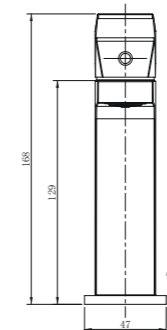

Sky^{BATH}
INFINITE - CROMO
SERIE