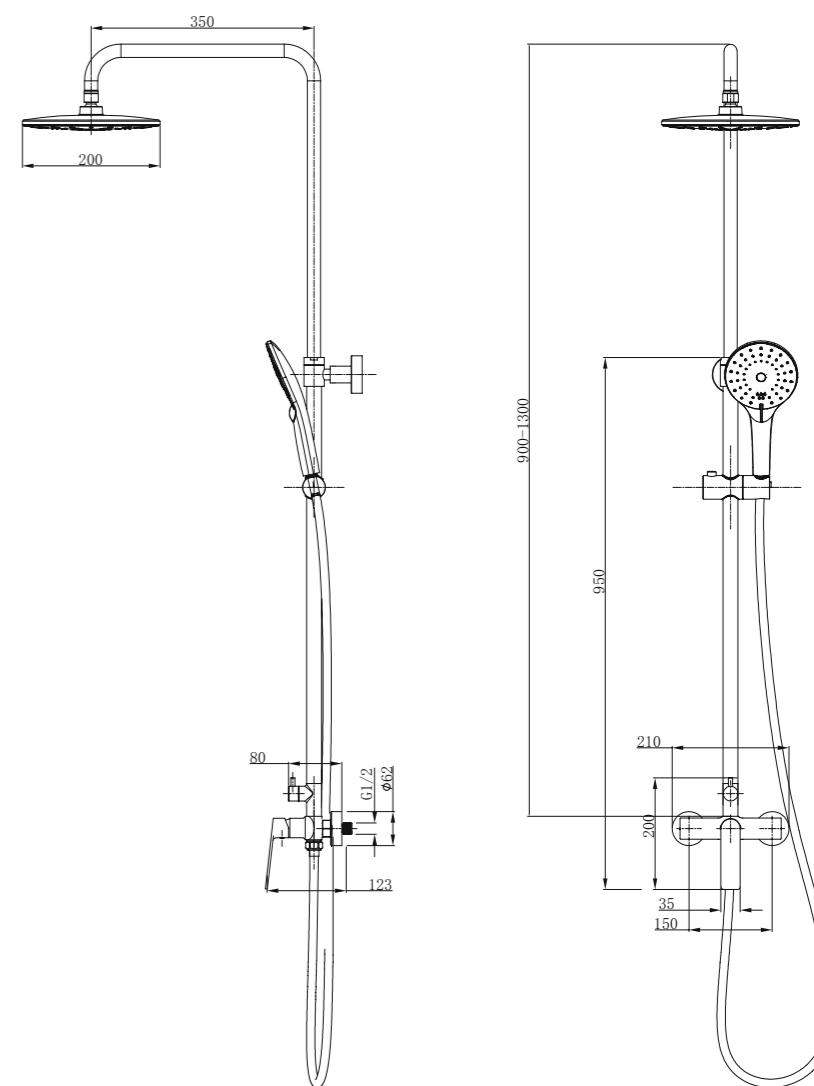

Sky^{BATH}

GLORY - NEGRO MATE
SERIE

REF: CDG006/NG

Conjunto de ducha con distribuidor integrado. Barra extensible 90-130cm. Rociador redondo de Acero Inox.S304 de 20cm. Ultrafino y antical. Soporte de mango de ducha orientable y ajustable. Flexo de PVC 1,5m. Mango de ducha redondo con 3 funciones.