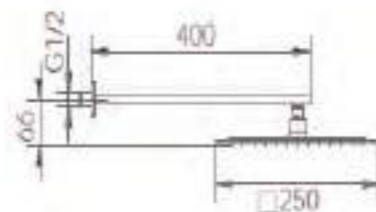

DREAM
ORO CEPILLADO