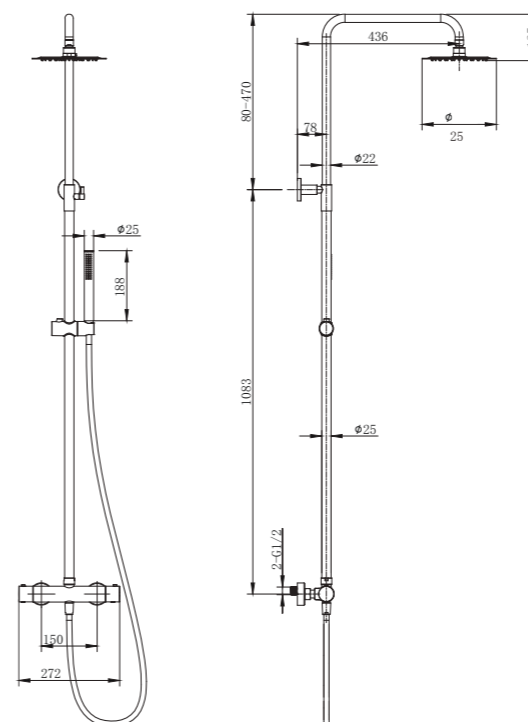

8 436604 070095

**- Garantía de 10 años**

**Sky**<sup>BATH</sup>

**SUPREME - NEGRO MATE**  
SERIE

SKY-COLD TOUCH

SKY-HEALTH

**REF: CTS001/NG**

Conjunto de ducha termostática con tecnología SKY-COLD TOUCH. (100% evitando quemaduras). Barra extensible 87-123cm. Rociador redondo de Acero Inox.S304 de 25cm. Ultrafino y antical. Soporte de mango de ducha orientable y ajustable en altura. Flexo de PVC de 1,5m. Mango de ducha redondo con 3 funciones. Grifería de Acero Inox.S304.