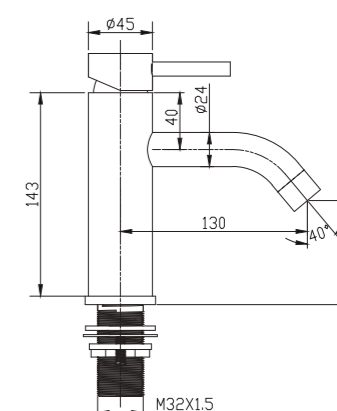

Sky^{BATH}

ROCK - ORO CEPILLADO
SERIE

SKY-SAVE SKY-HEALTH SKY-QUALITY

REF: CDR007-1ORO

Monomando de lavabo.
Tecnología SKY-SAVE, apertura en frío (COLD START).
LIBRE DE PLOMO (SKY-HEALTH).
Grifería de Acero Inox.S304.

8 436604 070842