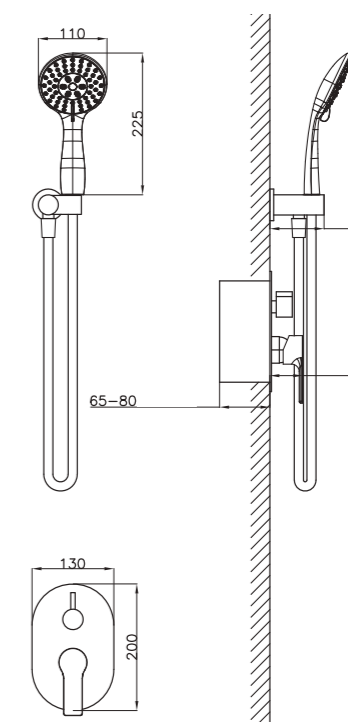

**SPIRIT
CROMO**

Conjunto de ducha monomando empotrado de 2 vías. Rociador redondo de Acero Inox.S304 de 25cm. Ultrafino y antical. Soporte de mango de ducha orientable, con salida de agua a pared. Flexo de PVC 1,5m. Mango de ducha redondo con 3 funciones. **Caja de registro incluida.** Profundidad para empotrar 65-80mm.

REF: CES003

8 436604 070620

REF: CES004

8 436604 070637

- Garantía de 5 años