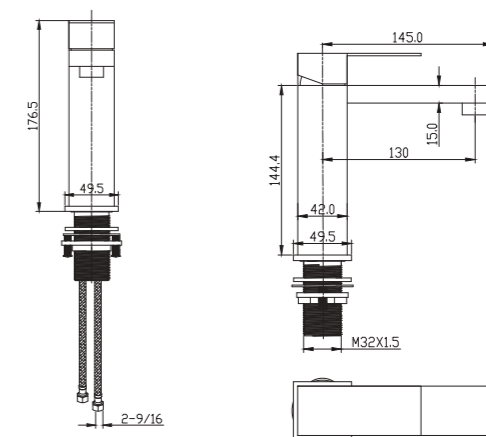

Sky^{BATH}
ARMY - NEGRO MATE
SERIE

SKY-SAVE SKY-HEALTH

REF: CDA008-1NG

Monomando de lavabo.
Tecnología SKY-SAVE, apertura
en frío (COLD START).
LIBRE DE PLOMO (SKY-HEALTH).
Grifería de Acero Inox.S304.

8 436604 070903