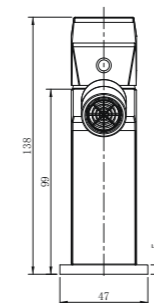

Sky^{BATH}
INFINITE - CROMO
SERIE

REF: CDI005-1
Monomando de lavabo.
Aireador ultraplano.