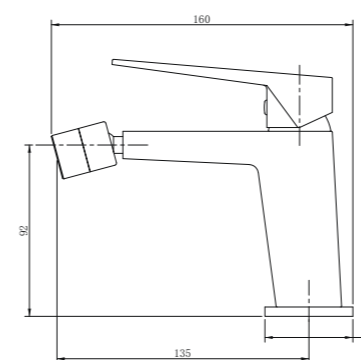

REF: CDI005-2NGR
Monomando de bidé.