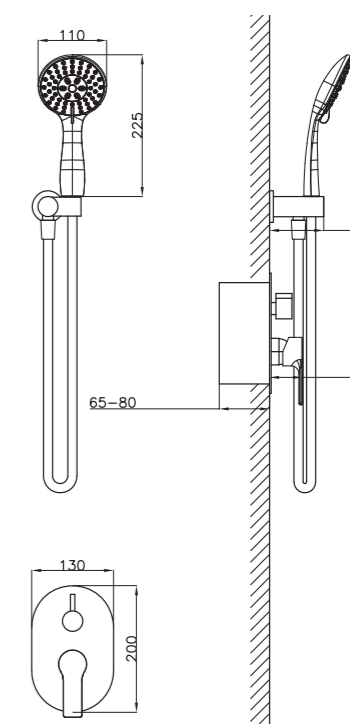

**SPIRIT
NEGRO MATE**

Conjunto de ducha monomando empotrado de 2 vías. Rociador redondo de Acero Inox.S304 de 25cm. Ultrafino y antical. Soporte de mango de ducha orientable, con salida de agua a pared. Flexo de PVC 1,5m. Mango de ducha redondo con 3 funciones. **Caja de registro incluida.** Profundidad para empotrar 65-80mm.

REF: CES003/NG

8 436604 070644

REF: CES004/NG

8 436604 070651