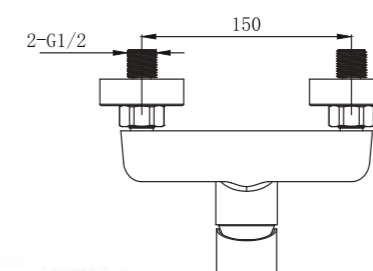

Sky^{BATH}

NATURE - NEGRO MATE
SERIE