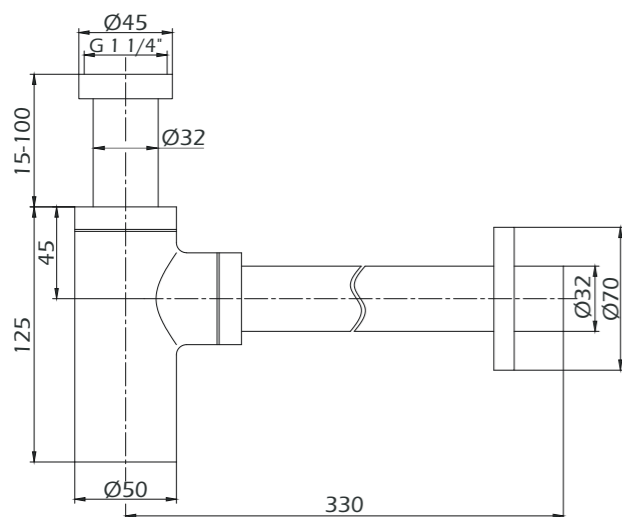

SIFONES MINIMALISTAS REDONDOS

FABRICADOS 100% EN LATÓN.