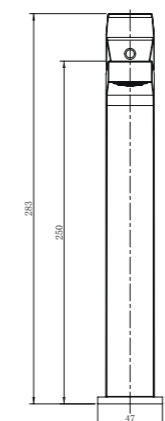

REF: CDI005-2NGR
Monomando de bidé.