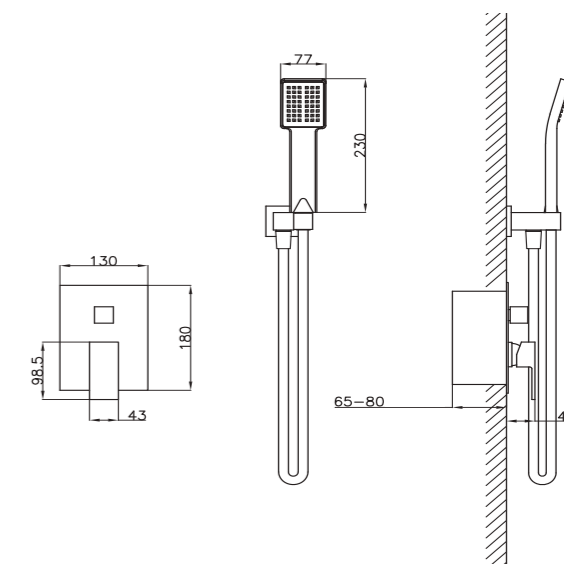

REF: CED001

8 436604 070118

REF: CER002

8 436604 070125

**DREAM  
NEGRO MATE**

**REST  
NEGRO MATE**

Conjunto de ducha monomando empotrado de 2 vías. Rociador cuadrado de Acero Inox.S304 de 25cm. Ultrafino y antical. Soporte de mango de ducha orientable, con salida de agua a pared. Flexo de PVC 1,5m. Mango de ducha cuadrado. **Caja de registro incluida.** Profundidad para empotrar 65-80mm.