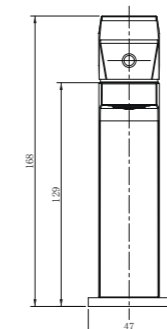

Sky^{BATH}

INFINITE - NEGRO MATE Y ORO ROSA
SERIE