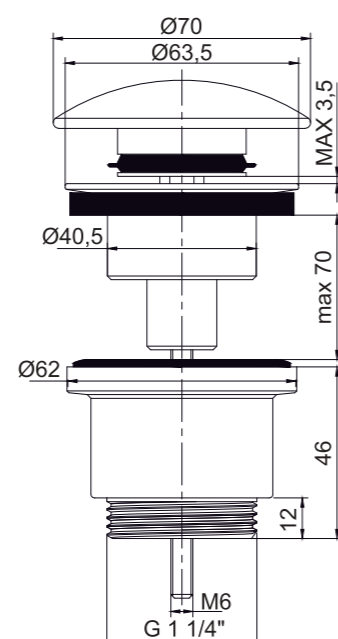

REF: VAL005

**SETA LARGA - CROMO**

Latón Cromado. Tapón exterior grande 63Ø.

REF: VAL003

**TAPÓN CUADRADO - CROMO**

Latón Cromado. Tapón exterior grande cuadrado.

REF: VAL004

**TAPÓN PEQUEÑO - CROMO**