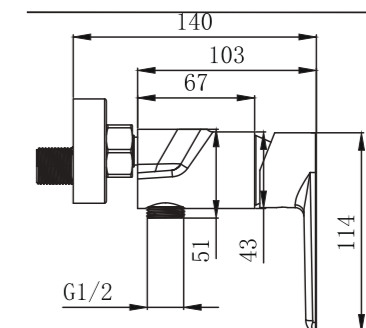

Sky^{BATH}

NATURE - NEGRO MATE
SERIE

REF: CDN004-5NG
Monomando de ducha.

8 436604 070521