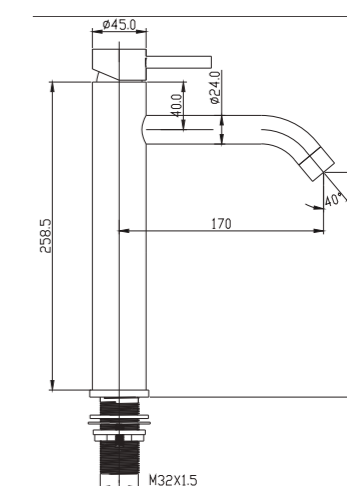

REF: CDR007-3NG

Monomando de lavabo alto.
Tecnología SKY-SAVE, apertura en frío (COLD START).
LIBRE DE PLOMO (SKY-HEALTH).
Grifería de Acero Inox.S304.

8 436604 070828