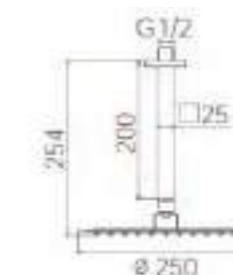

REF: CED001/NG

8 436604 070132

REF: CER002/NG

8 436604 070149

**DREAM**  
NEGRO MATE Y ORO ROSA

**REST**  
NEGRO MATE Y ORO ROSA

Conjunto de ducha monomando empotrado de 2 vías. Rociador cuadrado de Acero Inox.S304 de 25cm. Ultrafino y antical. Soporte de mango de ducha orientable, con salida de agua a pared. Flexo de PVC 1,5m. Mango de ducha cuadrado. **Caja de registro incluida.** Profundidad para empotrar 65-80mm.