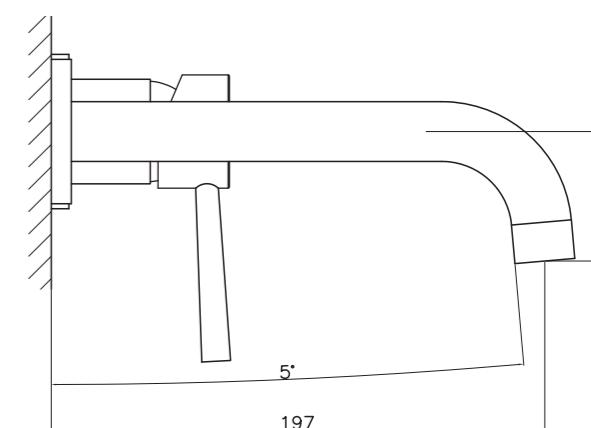

Monomando lavabo empotrado.
Tecnología SKY-ECO, ahorra hasta un 50% de agua.

REF: LEC001