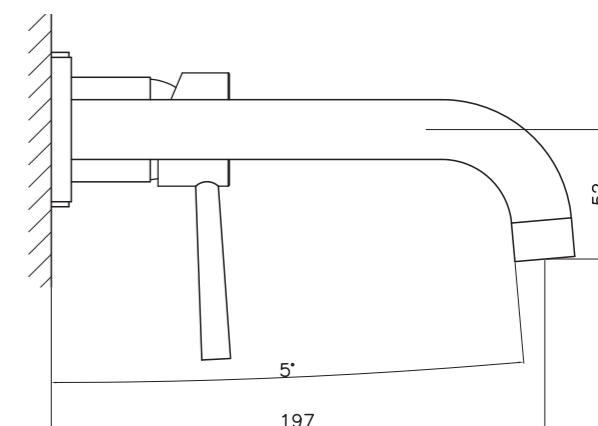

Monomando lavabo empotrado.
Tecnología SKY-ECO, ahorra hasta un 50% de agua.

REF: LEC001/NG