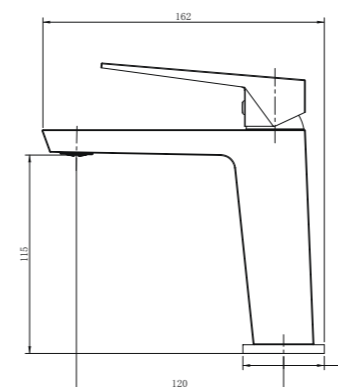

Sky^{BATH}

INFINITE - NEGRO MATE Y ORO ROSA
SERIE

REF: CDI005-1NGR
Monomando de lavabo.
Aireador ultraplano.