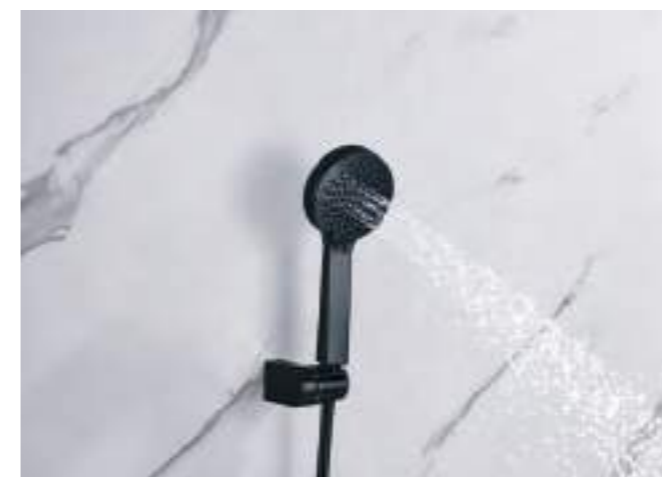

**SKY-SAVE**

**REF: CDN004-2NG**

Monomando de bidé.

**Sky**<sup>BATH</sup>

**NATURE - NEGRO MATE**  
SERIE

**REF: CDN004-4NG**  
Monomando de baño/ducha.

8 436604 070514

**Sky**<sup>BATH</sup>