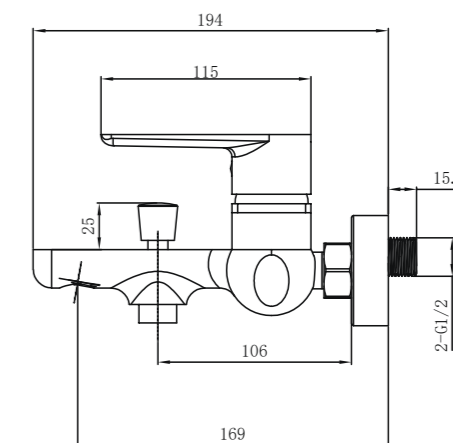

Sky^{BATH}

NATURE - NEGRO MATE
SERIE

REF: CDN004-4NG
Monomando de baño/ducha.

8 436604 070514