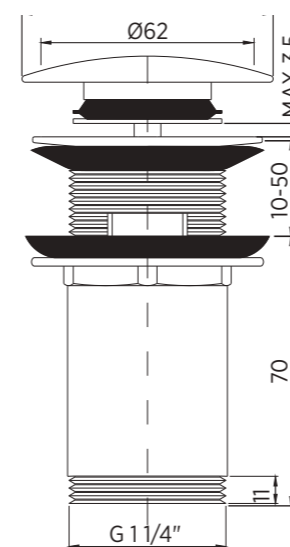

REF: VAL005

**SETA LARGA - CROMO**

Latón Cromado. Tapón exterior grande 63Ø.

REF: VAL003

**TAPÓN CUADRADO - CROMO**

Latón Cromado. Tapón exterior grande cuadrado.

REF: VAL004

**TAPÓN PEQUEÑO - CROMO**