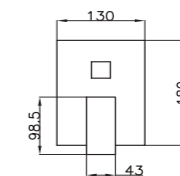

Conjunto de ducha monomando empotrado de 2 vías. Rociador cuadrado de Acero Inox.S304 de 25cm. Ultrafino y antical. Soporte de mango de ducha orientable, con salida de agua a pared. Flexo de PVC 1,5m. Mango de ducha cuadrado. **Caja de registro incluida.** Profundidad para empotrar 65-80mm.