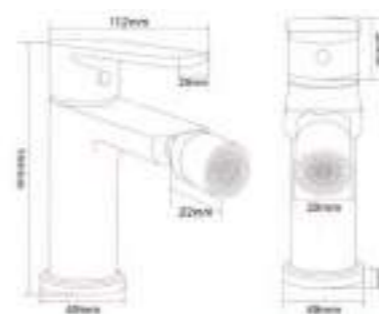

REF: CDN004-2
Monomando de bidé.