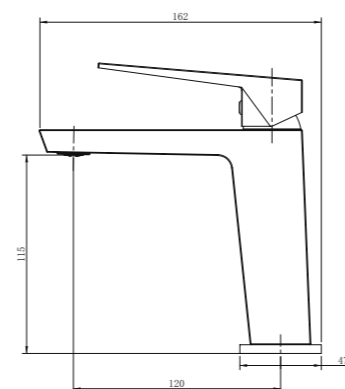

Sky^{BATH}

INFINITE - NEGRO MATE
SERIE

REF: CDI005-1NG
Monomando de lavabo.
Aireador ultraplano.