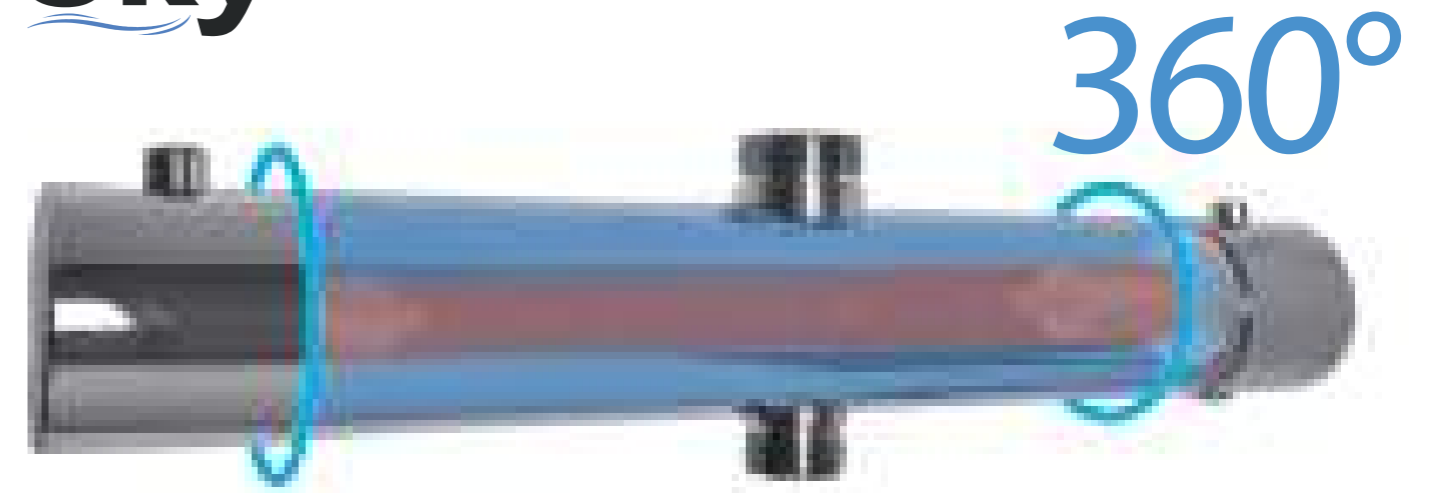

TECNOLOGÍA TERMOSTÁTICA DE ÚLTIMA GENERACIÓN SKY-COLD TOUCH (100% CUERPO FRÍO):

Nuestros conjuntos termostáticos se regulan y mantienen el agua a una temperatura exacta y constante, con el fin de proporcionarle una sensación placentera.

Contamos con cartuchos termostáticos de última generación, permitiéndole disfrutar de una experiencia confortable. Con nuestra Tecnología SKY-HEALTH (100% libre de plomo) y SKY-COLD TOUCH garantizamos al 100% evitar quemaduras.

Disponemos de un diseño innovador, con gran versatilidad y adaptabilidad a cualquier tipo de necesidad de nuestros clientes.