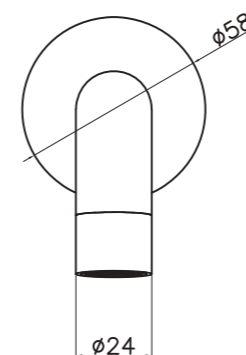

REF: LEC001