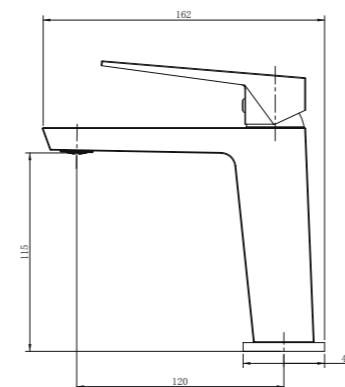

Sky^{BATH}
INFINITE - CROMO
SERIE