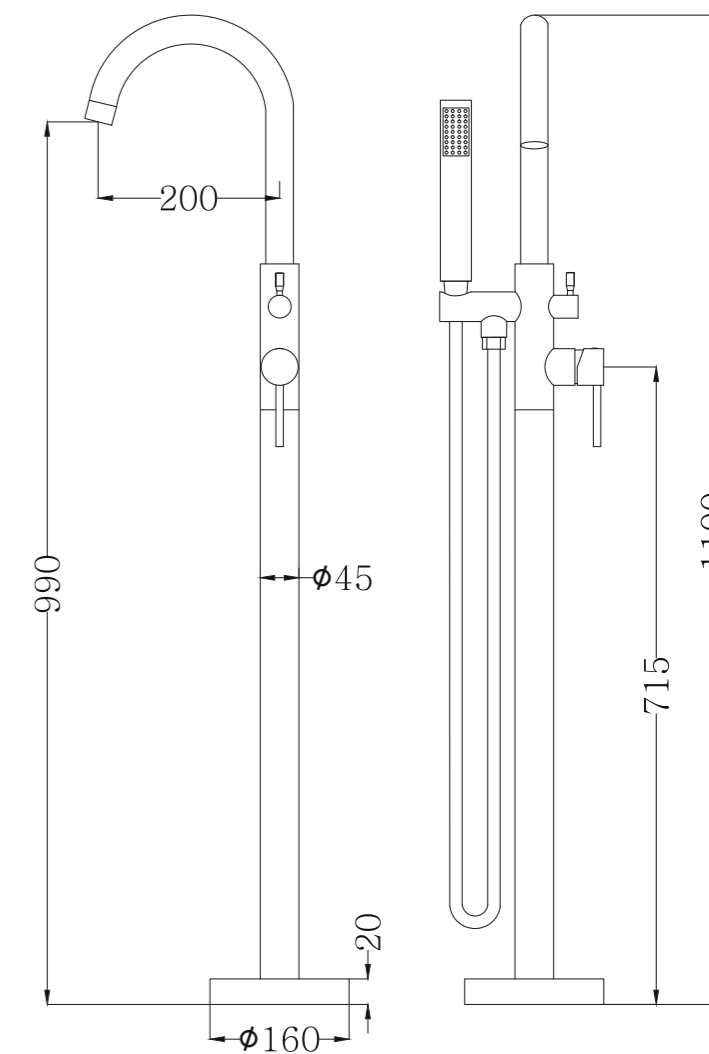

### REF: GEA001

Grifería exenta de bañera.  
Mango de ducha de latón.  
Flexo de PVC 1,5m.  
**Caja de registro incluida.**  
Profundidad para empotrar  
70-105mm.

8 436604 070385

**Sky**<sup>BATH</sup>

ALPHA - NEGRO MATE  
SERIE