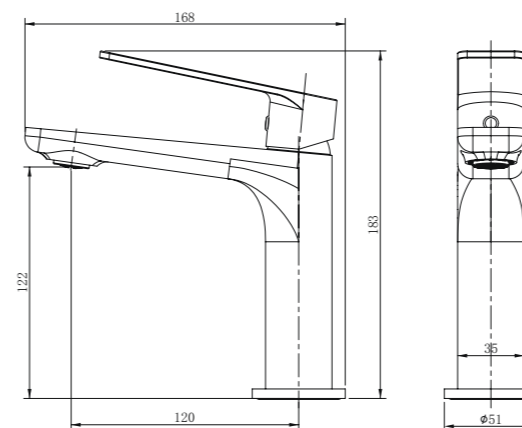

Sky^{BATH}

GLORY - NEGRO MATE
SERIE

REF: CDG006-1NG

Monomando de lavabo.
Aireador ultraplano.

8 436604 070248