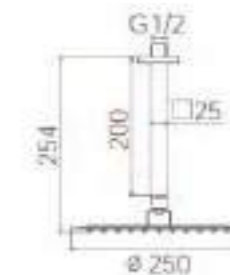

Conjunto de ducha monomando empotrado de 2 vías. Rociador redondo de Acero Inox.304 de 25cm. Ultrafino y antical. Soporte de mango de ducha orientable, con salida de agua a pared. Flexo de PVC 1,5m. Mango de ducha redondo con 3 funciones. **Caja de registro incluida.** Profundidad para empotrar 65-80mm.