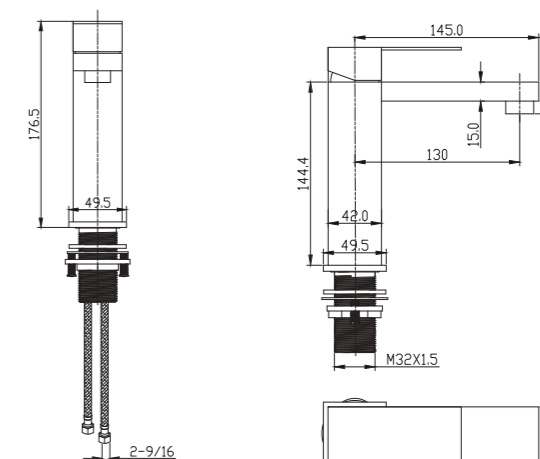

Sky^{BATH}

ARMY - ORO CEPILLADO
SERIE

SKY-SAVE SKY-HEALTH SKY-QUALITY

REF: CDA008-1ORO

Monomando de lavabo.
Tecnología SKY-SAVE, apertura en frío (COLD START).
LIBRE DE PLOMO (SKY-HEALTH),
Grifería de Acero Inox.S304.

8 436604 070934