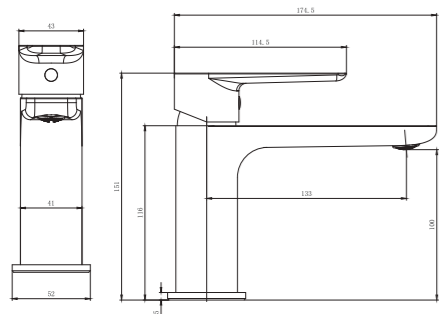

# NATURE Cromo

Admirable diseño con líneas curvas y redondas, unificadas en un modelo único. Con una gran relación calidad-precio.

**Sky**<sup>BATH</sup>  
**NATURE - CROMO**  
 SERIE

**REF: CDN004**

Conjunto de ducha con distribuidor integrado. Barra extensible 93-129cm. Rociador redondo de Acero Inox.S304 de 20cm. Ultrafino y antical. Soporte de mango de ducha orientable y ajustable. Flexo de PVC 1,5m. Mango de ducha redondo con 3 funciones.