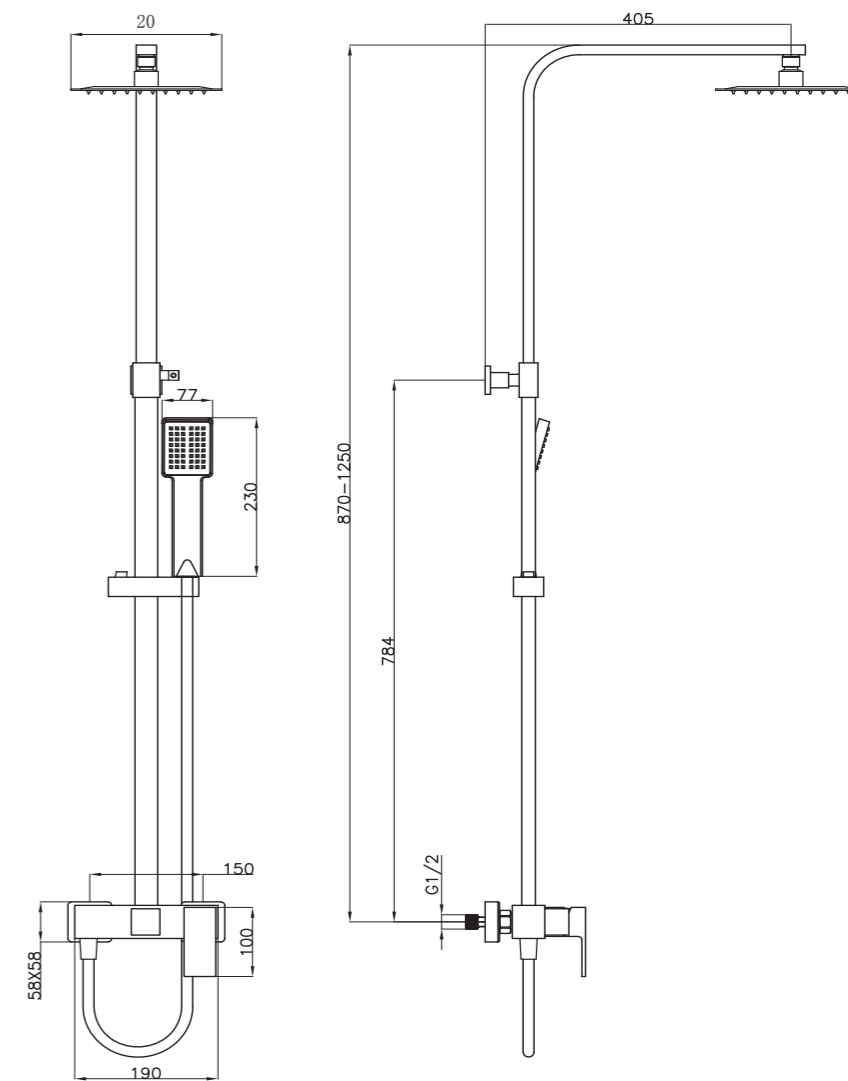

Sky^{BATH}

ARMY - ORO CEPILLADO
SERIE

PVD

SKY-QUALITY

REF: CDA008/ORO

Conjunto de ducha con distribuidor integrado en la grifería. Barra extensible 80-125cm. Rociador cuadrado de Acero Inox.S304 de 20cm. Ultrafino y antical. Soporte de mango de ducha orientable y ajustable. Flexo de PVC 1,5m. Mango de ducha cuadrado.