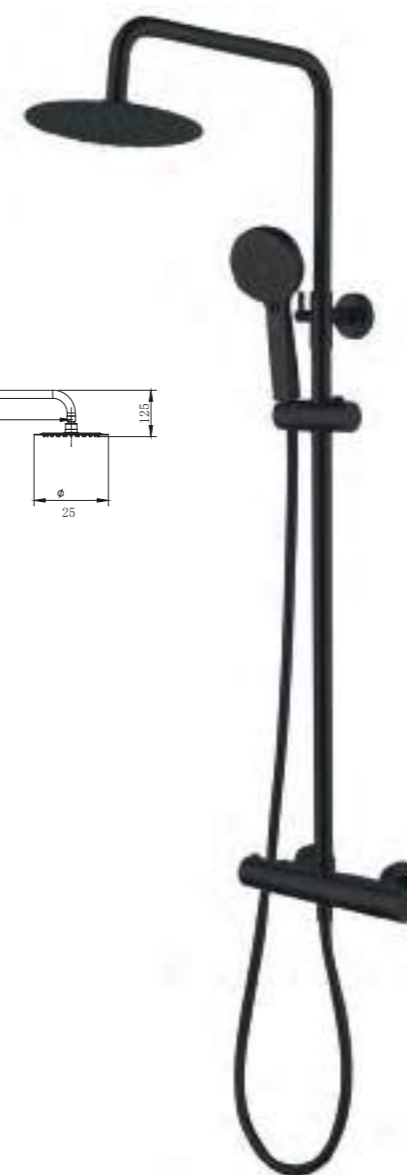

8 436604 070095

**- Garantía de 10 años**

**Sky**<sup>BATH</sup>

**SUPREME - NEGRO MATE**  
SERIE

SKY-COLD TOUCH

SKY-HEALTH

**REF: CTS001/NG**

Conjunto de ducha termostática con tecnología SKY-COLD TOUCH. (100% evitando quemaduras). Barra extensible 87-123cm. Rociador redondo de Acero Inox.S304 de 25cm. Ultrafino y antical. Soporte de mango de ducha orientable y ajustable en altura. Flexo de PVC de 1,5m. Mango de ducha redondo con 3 funciones. Grifería de Acero Inox.S304.