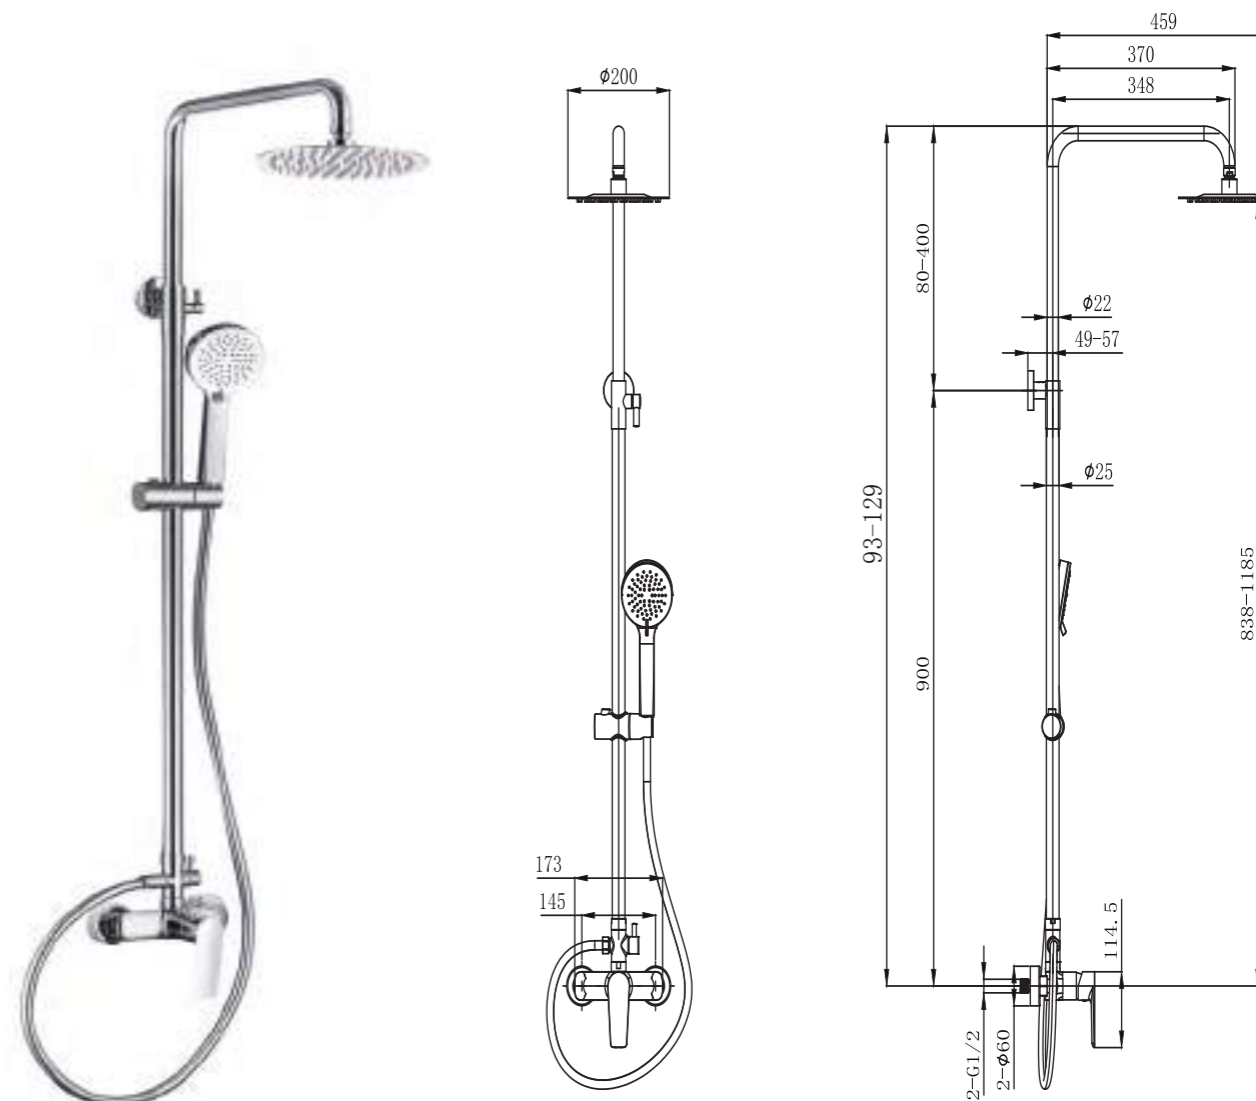

Conjunto de ducha monomando con distribuidor integrado. Barra extensible 90-130cm. Rociador redondo de Acero Inox.S304 de 20cm. Ultrafino y antical. Soporte de mango de ducha orientable y ajustable. Flexo de PVC 1,5m. Mango de ducha redondo con 3 funciones.

**REF: CDG006-3ORO**

Monomando de lavabo alto.  
Aireador ultraplano.

SERIE

# NATURE Cromo

Admirable diseño con líneas curvas y redondas, unificadas en un modelo único. Con una gran relación calidad-precio.

**Sky**<sup>BATH</sup>  
**NATURE - CROMO**  
 SERIE

**REF: CDN004**

Conjunto de ducha con distribuidor integrado. Barra extensible 93-129cm. Rociador redondo de Acero Inox.S304 de 20cm. Ultrafino y antical. Soporte de mango de ducha orientable y ajustable. Flexo de PVC 1,5m. Mango de ducha redondo con 3 funciones.