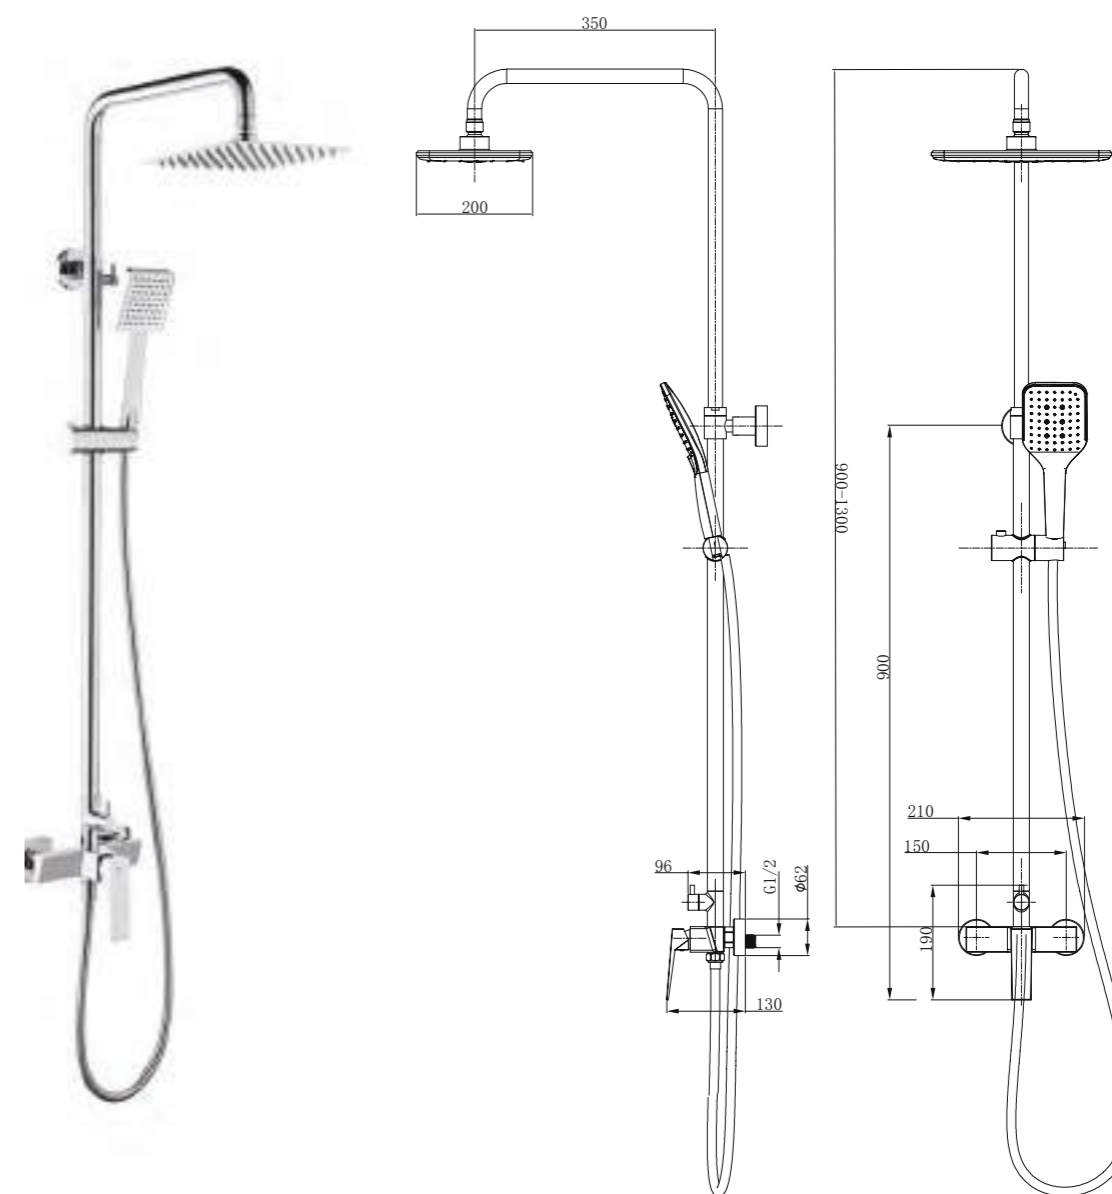

# INFINITE Cromo

Serie híbrida, compuesta por grifería cuadrada y barra redonda, con líneas rectas, progresivas en sintonía, minimalista y elegante.

**Sky**<sup>BATH</sup>

**INFINITE - CROMO**  
SERIE

**REF: CDI005**

Conjunto de ducha con distribuidor integrado. Barra extensible 90-130cm. Rociador cuadrado de Acero Inox.S304 de 20cm. Ultrafino y antical. Soporte de mango de ducha orientable y ajustable. Flexo extensible de Acero Inox. S304 de 1,5m. Mango de ducha cuadrado.