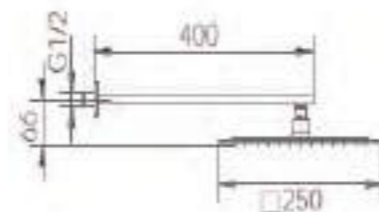

REF: CED001

8 436604 070118

REF: CER002

8 436604 070125

**DREAM  
NEGRO MATE**

**REST  
NEGRO MATE**

Conjunto de ducha monomando empotrado de 2 vías. Rociador cuadrado de Acero Inox.S304 de 25cm. Ultrafino y antical. Soporte de mango de ducha orientable, con salida de agua a pared. Flexo de PVC 1,5m. Mango de ducha cuadrado. **Caja de registro incluida.** Profundidad para empotrar 65-80mm.