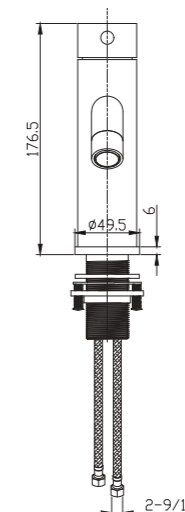

Sky^{BATH}

ROCK - NEGRO MATE
SERIE

SKY-SAVE SKY-HEALTH