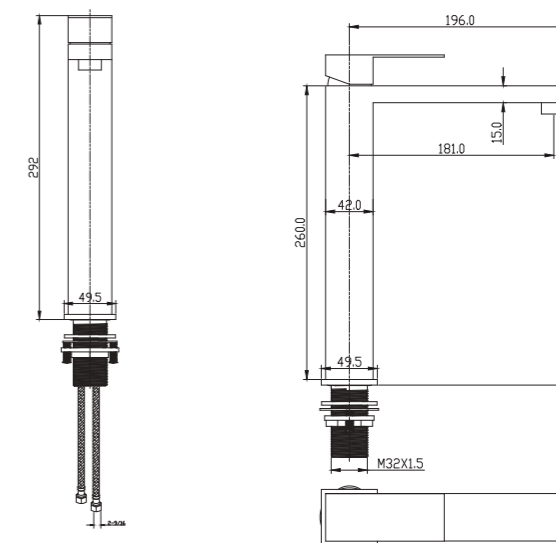

REF: CDA008-3ORO

Monomando de lavabo alto.
Tecnología SKY-SAVE, apertura en frío (COLD START).
LIBRE DE PLOMO (SKY-HEALTH).
Grifería de Acero Inox.S304.

8 436604 070941