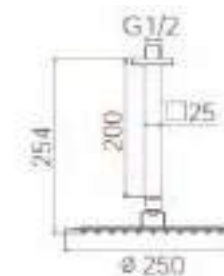

Conjunto de ducha monomando empotrado de 2 vías. Rociador cuadrado de Acero Inox.S304 de 25cm. Ultrafino y antical. Soporte de mango de ducha orientable, con salida de agua a pared. Flexo de PVC 1,5m. Mango de ducha cuadrado. **Caja de registro incluida.** Profundidad para empotrar 65-80mm.