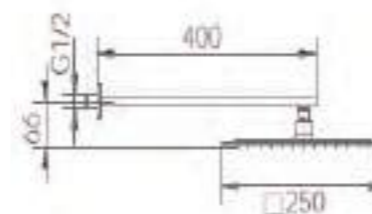

REF: CED001/NG

8 436604 070132

REF: CER002/NG

8 436604 070149

**DREAM**  
NEGRO MATE Y ORO ROSA

**REST**  
NEGRO MATE Y ORO ROSA

Conjunto de ducha monomando empotrado de 2 vías. Rociador cuadrado de Acero Inox.S304 de 25cm. Ultrafino y antical. Soporte de mango de ducha orientable, con salida de agua a pared. Flexo de PVC 1,5m. Mango de ducha cuadrado. **Caja de registro incluida.** Profundidad para empotrar 65-80mm.