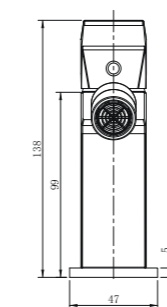

REF: CDI005-1NG
Monomando de lavabo.
Aireador ultraplano.