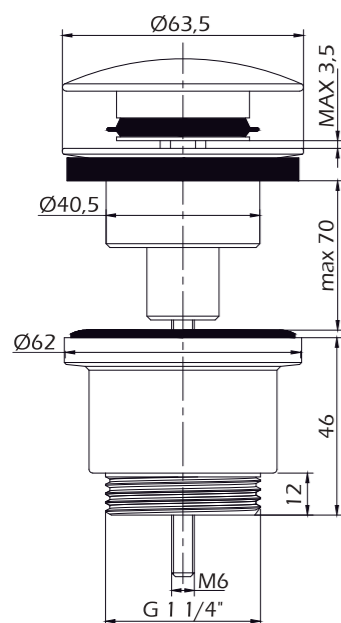

VÁLVULAS CLICK CLACK SETA

FABRICADAS 100% EN LATÓN.
Tapón exterior grande 63Ø.