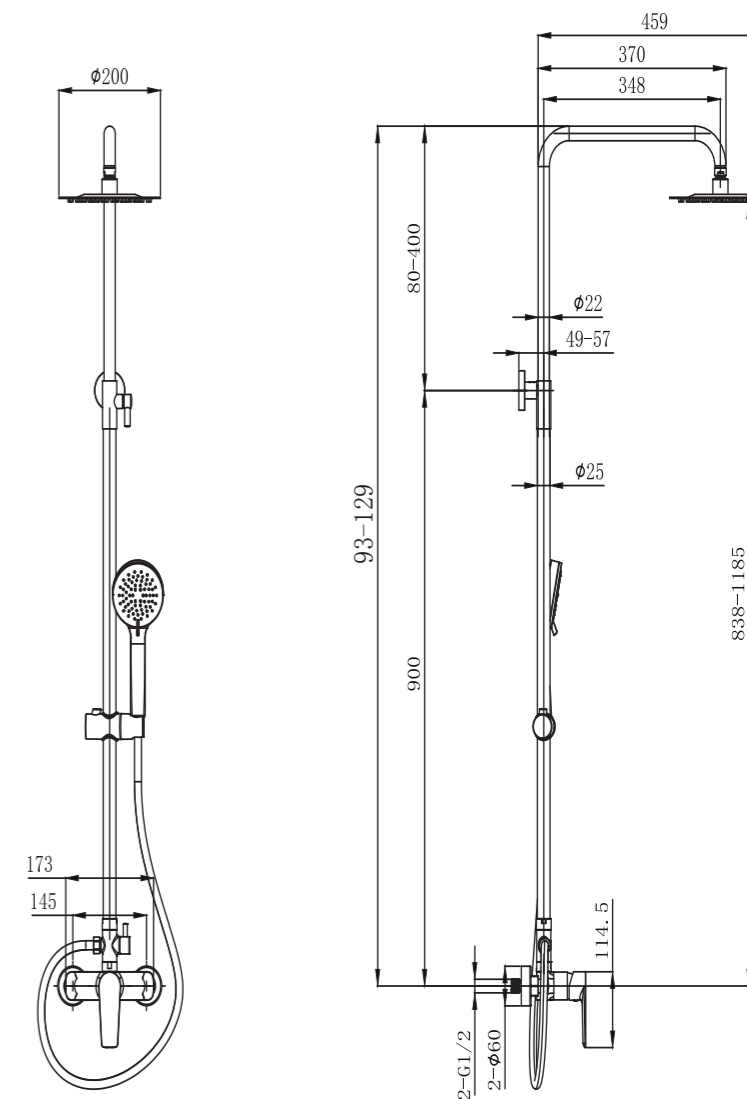

Sky^{BATH}

NATURE - NEGRO MATE
SERIE

REF: CDN004/NG

Conjunto de ducha con distribuidor integrado. Barra extensible 93-129cm. Rociador redondo de Acero Inox.S304 de 20cm. Ultrafino y antical. Soporte de mango de ducha orientable y ajustable. Flexo de PVC 1,5m. Mango de ducha redondo con 3 funciones.

8 436604 070484