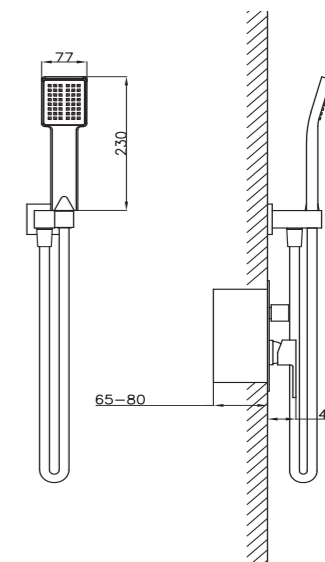

Conjunto de ducha monomando empotrado de 2 vías. Rociador cuadrado de Acero Inox.S304 de 25cm. Ultrafino y antical. Soporte de mango de ducha orientable, con salida de agua a pared. Flexo de PVC 1,5m. Mango de ducha cuadrado. **Caja de registro incluida.** Profundidad para empotrar 65-80mm.