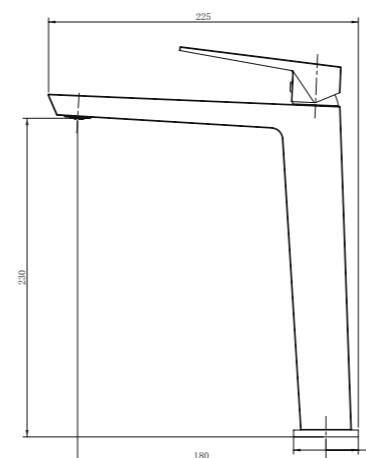

REF: CDI005-3NGR
Monomando de lavabo alto.
Aireador ultraplano.