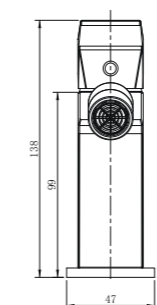

REF: CDI005-1NGR
Monomando de lavabo.
Aireador ultraplano.