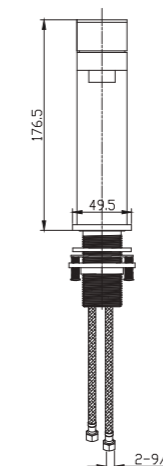

Sky^{BATH}

ARMY - NÍQUEL CEPILLADO
SERIE

SKY-SAVE SKY-HEALTH