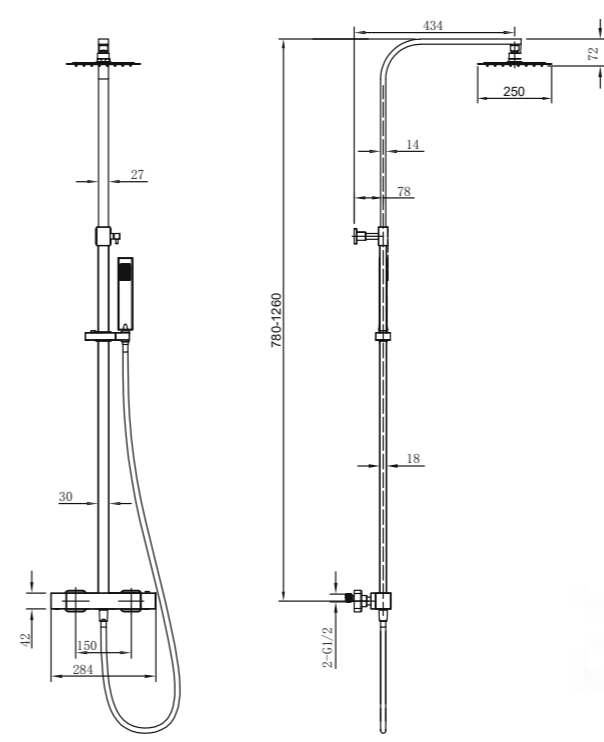

8 436604 070071

**Sky**<sup>BATH</sup>

**PARADISE - NEGRO MATE**  
SERIE

**SKY-COLD TOUCH**

**SKY-HEALTH**

**REF: CTP002/NG**

Conjunto de ducha termostática con tecnología SKY-COLD TOUCH. (100% evitando quemaduras). Barra extensible 78-126cm. Rociador cuadrado de Acero Inox.S304 de 25cm. Ultrafino y antical. Soporte de mango de ducha orientable y ajustable. Flexo de PVC de 1,5m. Mango de ducha cuadrado. Grifería de Acero Inox.S304.