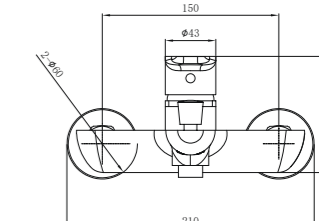

Sky^{BATH}

NATURE - CROMO
SERIE

REF: CDN004-4
Monomando de baño/ducha.