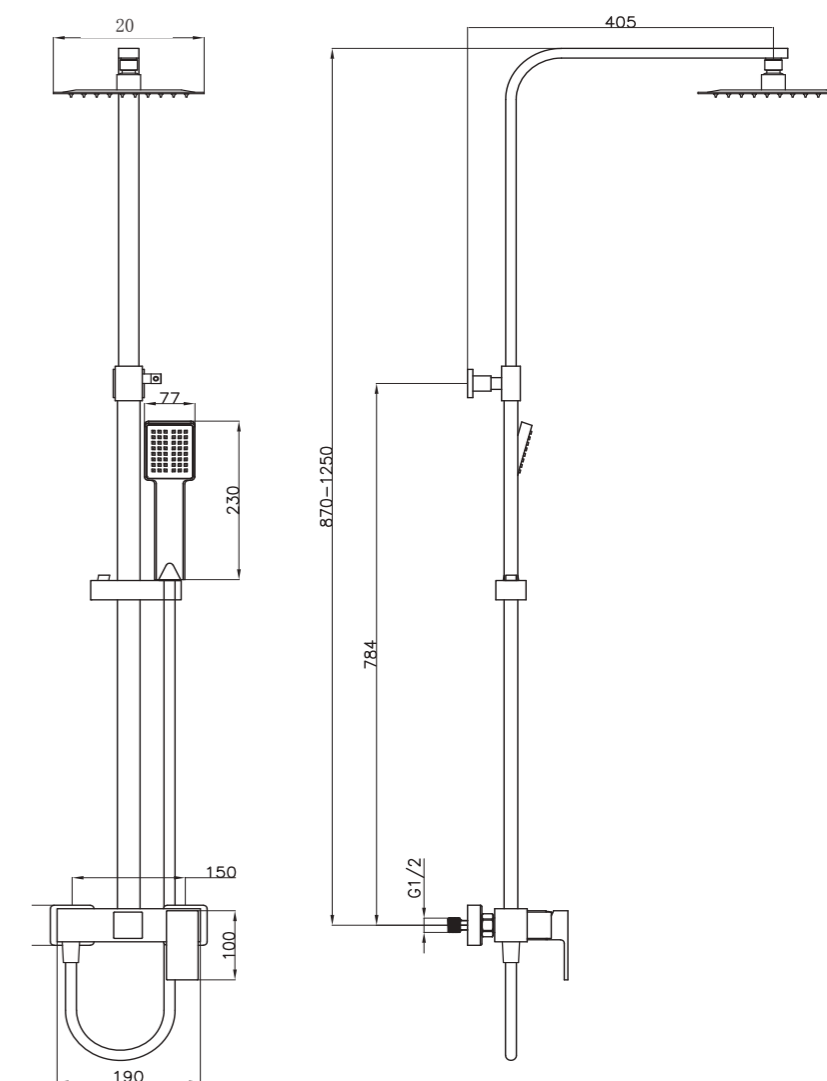

ARMY - NÍQUEL CEPILLADO  
SERIE

**PVD**

SKY-QUALITY

**REF: CDA008/NIQ**

Conjunto de ducha con distribuidor integrado en la grifería. Barra extensible 80-125cm. Rociador cuadrado de Acero Inox.S304 de 20cm. Ultrafino y antical. Soporte de mango de ducha orientable y ajustable. Flexo de PVC 1,5m. Mango de ducha cuadrado.