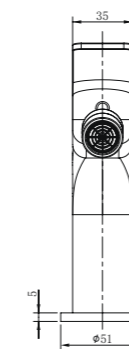

REF: CDG006-1ORO

Monomando de lavabo.
Aireador ultraplano.