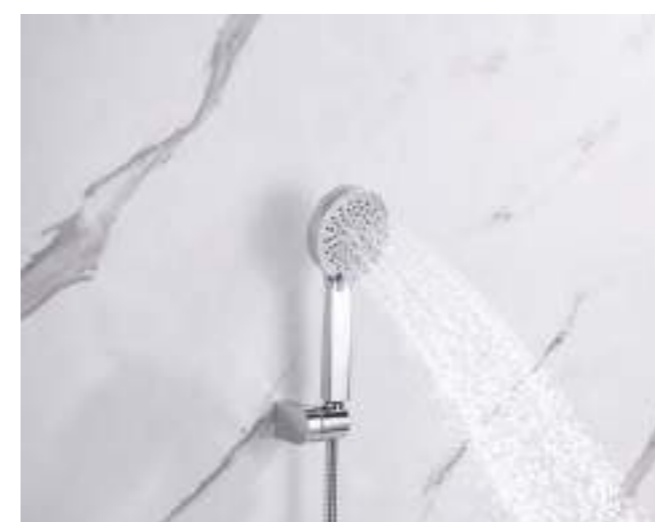

# Sky<sup>BATH</sup>

NATURE - CROMO  
SERIE

**REF: CDN004-4**  
Monomando de baño/ducha.