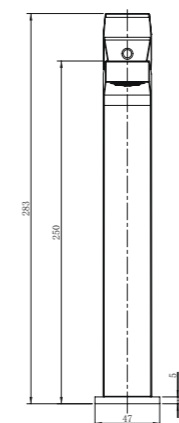

Sky^{BATH}
INFINITE - CROMO
SERIE

REF: CDI005-2
Monomando de bidé.