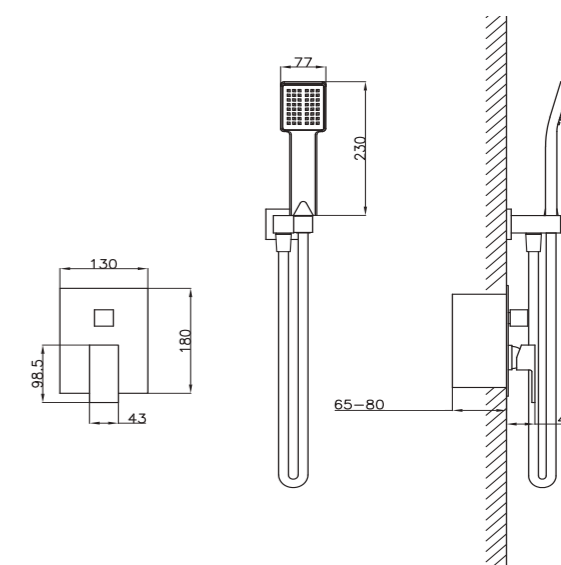

REF: CED001/NG

8 436604 070132

REF: CER002/NG

8 436604 070149

**DREAM**  
NEGRO MATE Y ORO ROSA

**REST**  
NEGRO MATE Y ORO ROSA

Conjunto de ducha monomando empotrado de 2 vías. Rociador cuadrado de Acero Inox.S304 de 25cm. Ultrafino y antical. Soporte de mango de ducha orientable, con salida de agua a pared. Flexo de PVC 1,5m. Mango de ducha cuadrado. **Caja de registro incluida.** Profundidad para empotrar 65-80mm.