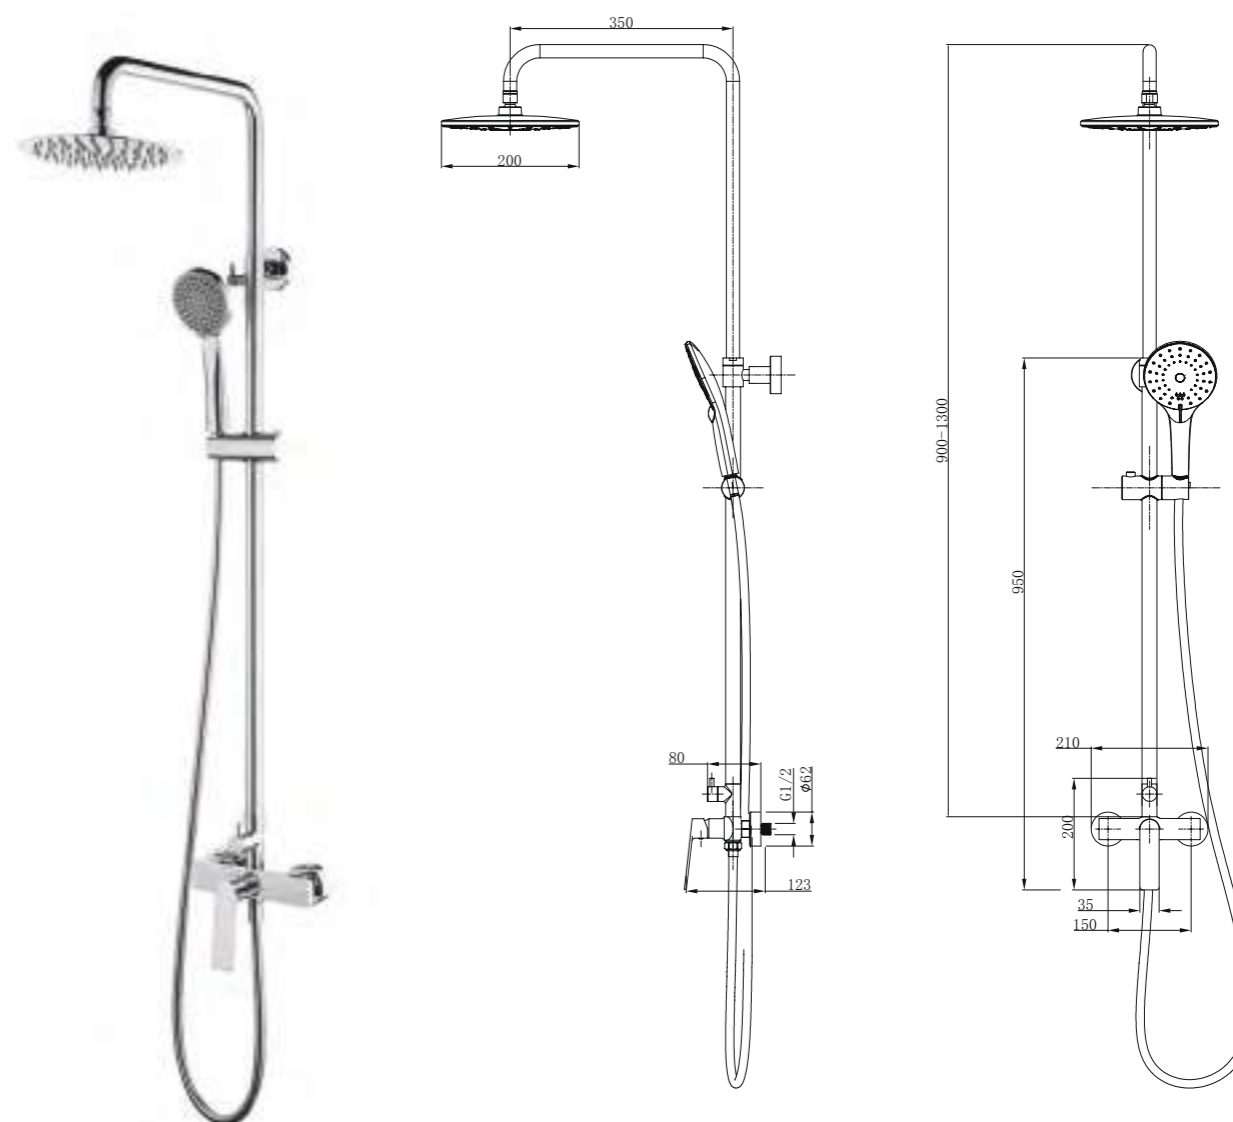

# GLORY Cromo

Un diseño elegante, con una excelente combinación de curvas redondeadas y formas cuadradas.

**Sky**<sup>BATH</sup>  
**GLORY - CROMO**  
 SERIE

**REF: CDG006**

Conjunto de ducha con distribuidor integrado. Barra extensible 90-130cm. Rociador redondo de Acero Inox.S304 de 20cm. Ultrafino y antical. Soporte de mango de ducha orientable y ajustable. Flexo extensible de Acero Inox.S304 de 1,5m. Mango de ducha redondo con 3 funciones.