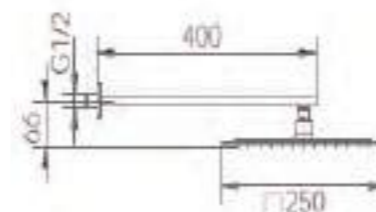

SOUL
ORO CEPILLADO