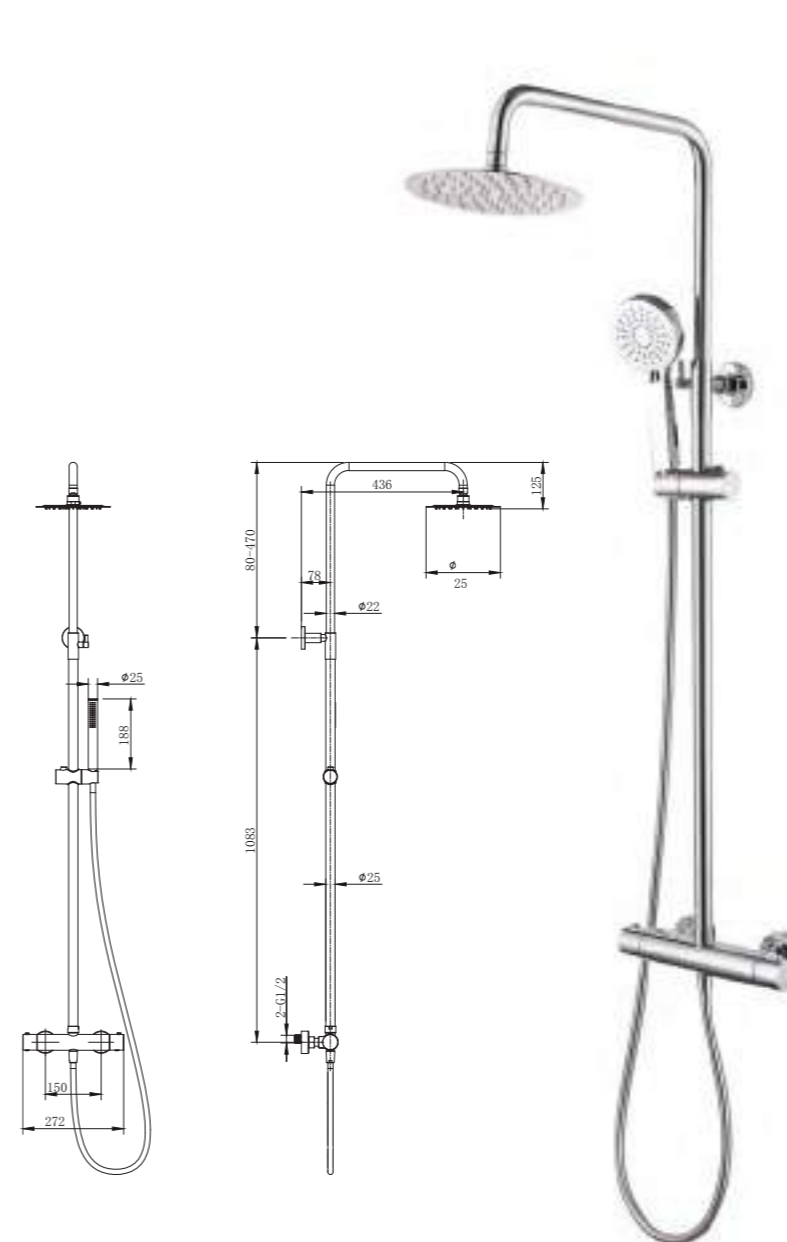

8 436604 070088

**Sky**<sup>BATH</sup>

**SUPREME - CROMO**  
SERIE

**SKY-COLD TOUCH**

**SKY-HEALTH**

**REF: CTS001**

Conjunto de ducha termostática con tecnología SKY-COLD TOUCH. (100% evitando quemaduras). Barra extensible 87-123cm. Rociador redondo de Acero Inox.S304 de 25cm. Ultrafino y antical. Soporte de mango de ducha orientable y ajustable en altura. Flexo de PVC de 1,5m. Mango de ducha redondo con 3 funciones. Grifería de Acero Inox.S304.