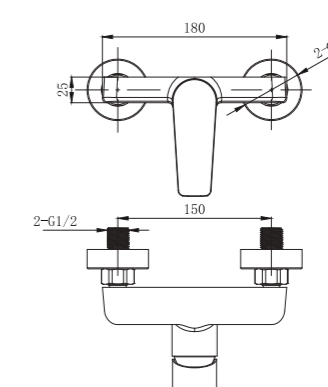

Sky^{BATH}

NATURE - CROMO
SERIE