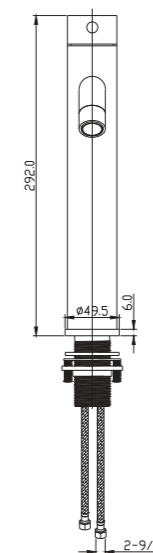

Sky^{BATH}

ROCK - NEGRO MATE
SERIE

SKY-SAVE SKY-HEALTH

REF: CDR007-1NG

Monomando de lavabo.
Tecnología SKY-SAVE, apertura en frío (COLD START).
LIBRE DE PLOMO (SKY-HEALTH).
Grifería de Acero Inox.S304.

8 436604 070811

REF: CDR007-3NG

Monomando de lavabo alto.
Tecnología SKY-SAVE, apertura en frío (COLD START).
LIBRE DE PLOMO (SKY-HEALTH).
Grifería de Acero Inox.S304.

8 436604 070828