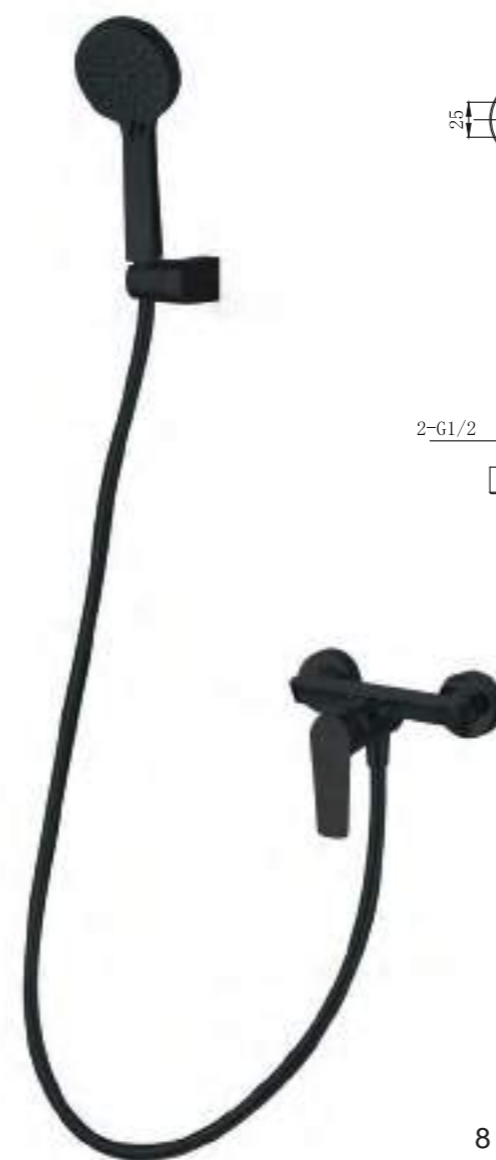

Sky^{BATH}

NATURE - NEGRO MATE
SERIE

REF: CDN004-5NG
Monomando de ducha.

8 436604 070521