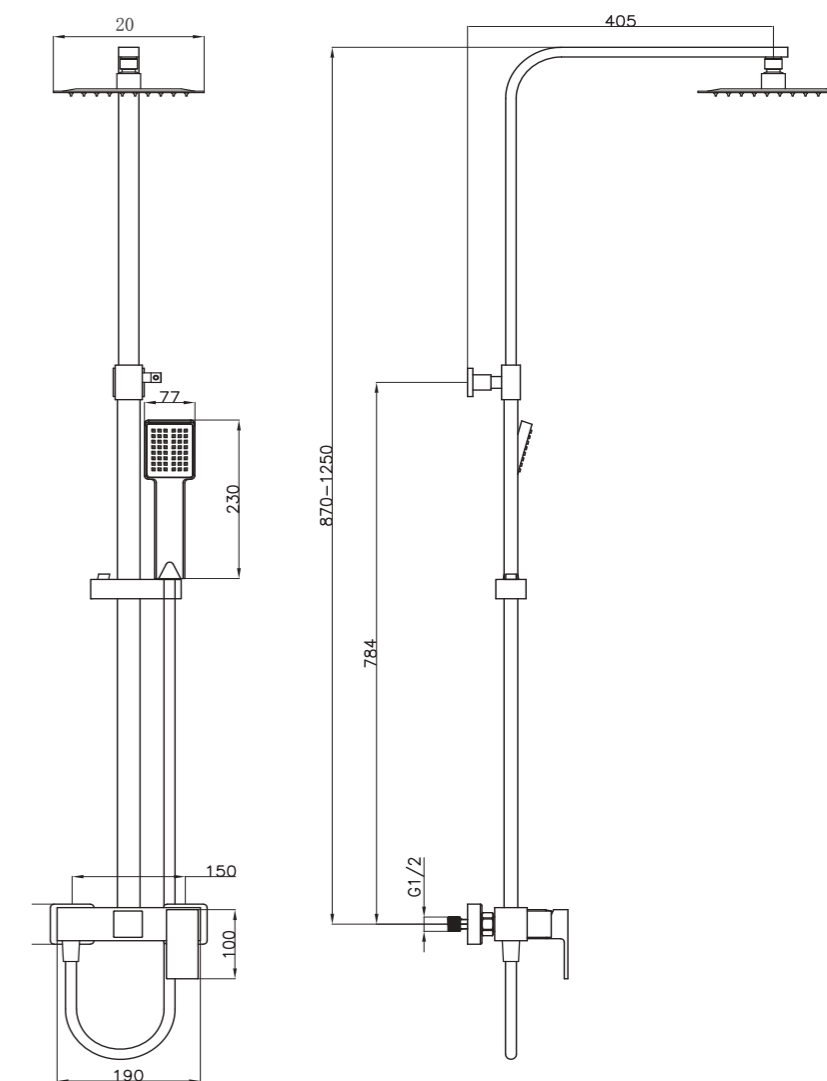

ARMY - NEGRO MATE  
SERIE

**REF: CDA008/NG**

Conjunto de ducha con distribuidor integrado en la grifería. Barra extensible 80-125cm. Rociador cuadrado de Acero Inox.S304 de 20cm. Ultrafino y antical. Soporte de mango de ducha orientable y ajustable. Flexo de PVC 1,5m. Mango de ducha cuadrado.