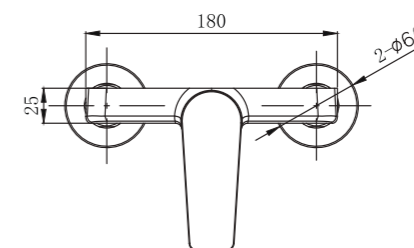

Sky^{BATH}

NATURE - NEGRO MATE
SERIE