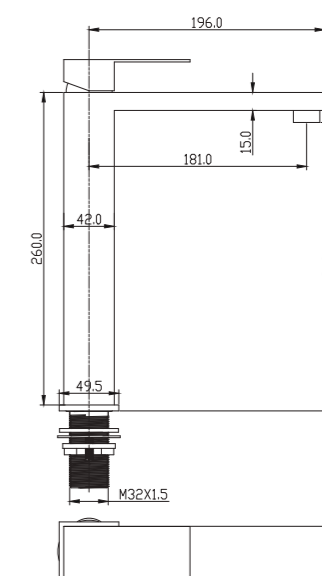

REF: CDA008-3NIQ

Monomando de lavabo alto.
Tecnología SKY-SAVE, apertura en frío (COLD START).
LIBRE DE PLOMO (SKY-HEALTH).
Grifería de Acero Inox.S304.

8 436604 070880