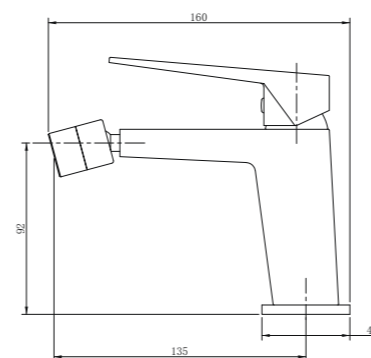

REF: CDI005-2NG
Monomando de bidé.