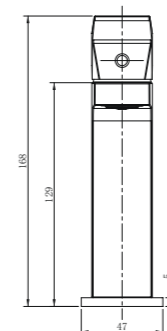

Sky^{BATH}

INFINITE - NEGRO MATE
SERIE