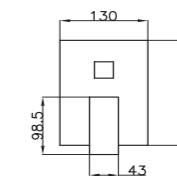

**DREAM
CROMO**

**REST
CROMO**

Conjunto de ducha monomando empotrado de 2 vías. Rociador cuadrado de Acero Inox.S304 de 25cm. Ultrafino y antical. Soporte de mango de ducha orientable, con salida de agua a pared. Flexo de PVC 1,5m. Mango de ducha cuadrado. **Caja de registro incluida.** Profundidad para empotrar 65-80mm.

REF: CED001

8 436604 070118

REF: CER002

8 436604 070125