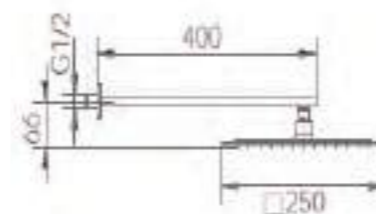

# GRIFFERÍA EMPOTRADA

**DREAM  
CROMO**

**REST  
CROMO**

Conjunto de ducha monomando empotrado de 2 vías. Rociador cuadrado de Acero Inox.S304 de 25cm. Ultrafino y antical. Soporte de mango de ducha orientable, con salida de agua a pared. Flexo de PVC 1,5m. Mango de ducha cuadrado. **Caja de registro incluida.** Profundidad para empotrar 65-80mm.