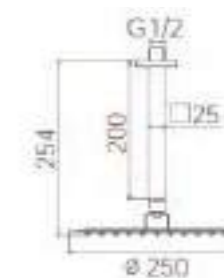

**DREAM
CROMO**

**REST
CROMO**

Conjunto de ducha monomando empotrado de 2 vías. Rociador cuadrado de Acero Inox.S304 de 25cm. Ultrafino y antical. Soporte de mango de ducha orientable, con salida de agua a pared. Flexo de PVC 1,5m. Mango de ducha cuadrado. **Caja de registro incluida.** Profundidad para empotrar 65-80mm.

REF: CED001

8 436604 070118

REF: CER002

8 436604 070125