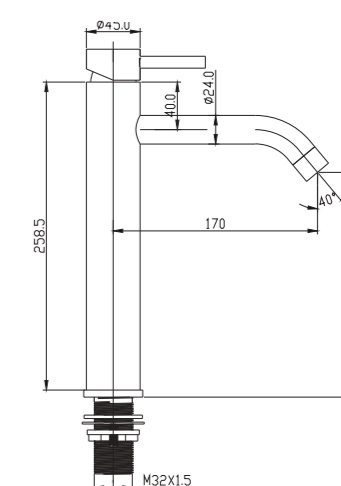

REF: CDR007-3ORO

Monomando de lavabo alto.
Tecnología SKY-SAVE, apertura en frío (COLD START).
LIBRE DE PLOMO (SKY-HEALTH).
Grifería de Acero Inox.S304.

8 436604 070859