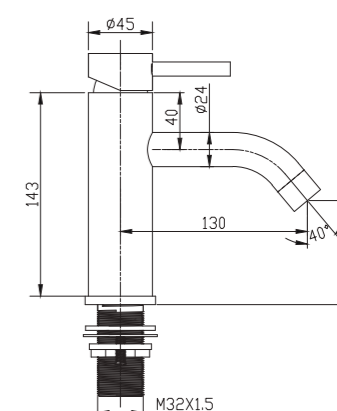

Sky^{BATH}

ROCK - NEGRO MATE
SERIE

SKY-SAVE SKY-HEALTH

REF: CDR007-1NG

Monomando de lavabo.
Tecnología SKY-SAVE, apertura en frío (COLD START).
LIBRE DE PLOMO (SKY-HEALTH).
Grifería de Acero Inox.S304.

8 436604 070811