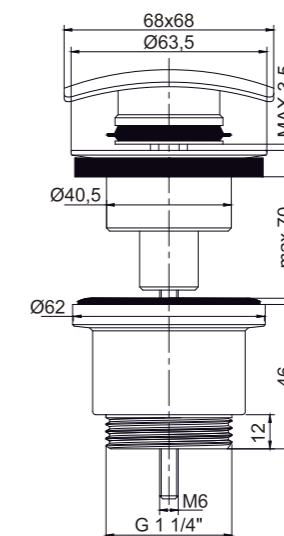

REF: VAL005

**SETA LARGA - CROMO**

Latón Cromado. Tapón exterior grande 63Ø.

REF: VAL003

**TAPÓN CUADRADO - CROMO**

Latón Cromado. Tapón exterior grande cuadrado.

REF: VAL004

**TAPÓN PEQUEÑO - CROMO**