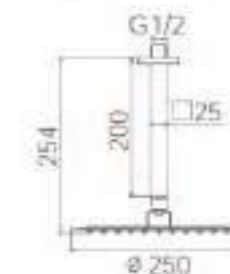

**SPIRIT
NEGRO MATE**