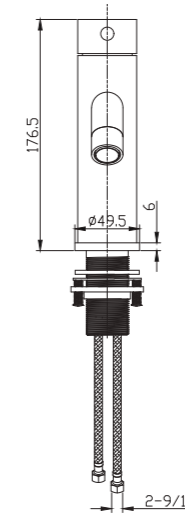

Sky^{BATH}

ROCK - NÍQUEL CEPILLADO
SERIE

SKY-SAVE SKY-HEALTH

REF: CDR007-1NIQ

Monomando de lavabo.
Tecnología SKY-SAVE, apertura en frío (COLD START).
LIBRE DE PLOMO (SKY-HEALTH).
Grifería de Acero Inox.S304.

REF: CDR007-3NIQ

Monomando de lavabo alto.
Tecnología SKY-SAVE, apertura en frío (COLD START).
LIBRE DE PLOMO (SKY-HEALTH).
Grifería de Acero Inox.S304.