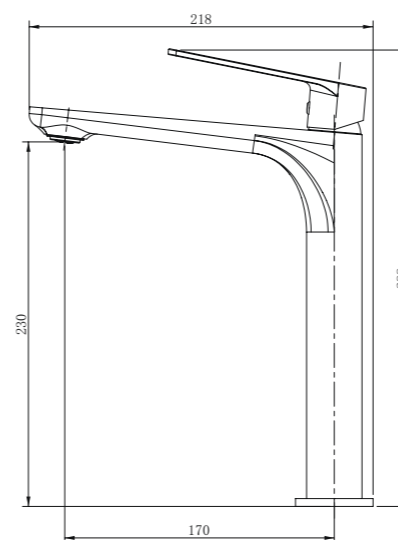

REF: CDG006-3ORO

Monomando de lavabo alto.
Aireador ultraplano.