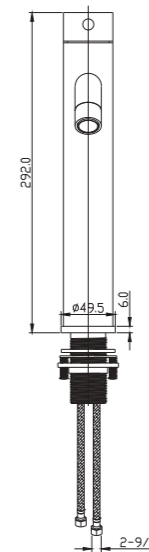

REF: CDR007-1NIQ

Monomando de lavabo.
Tecnología SKY-SAVE, apertura en frío (COLD START).
LIBRE DE PLOMO (SKY-HEALTH).
Grifería de Acero Inox.S304.