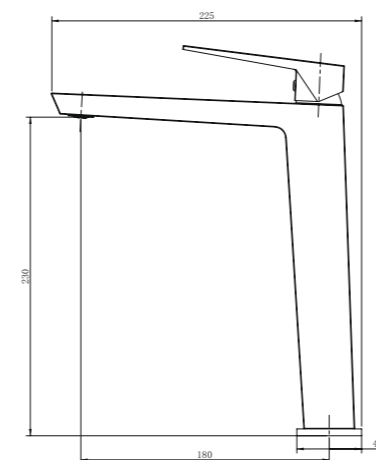

Sky^{BATH}
INFINITE - CROMO
SERIE