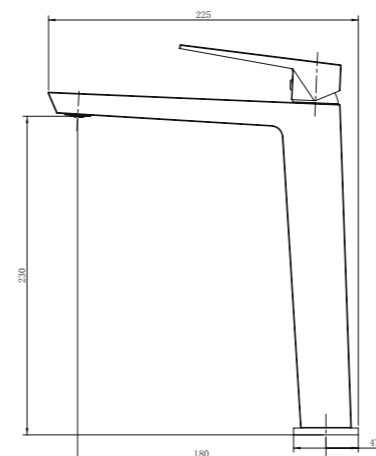

REF: CDI005-3NG
Monomando de lavabo alto.
Aireador ultraplano.