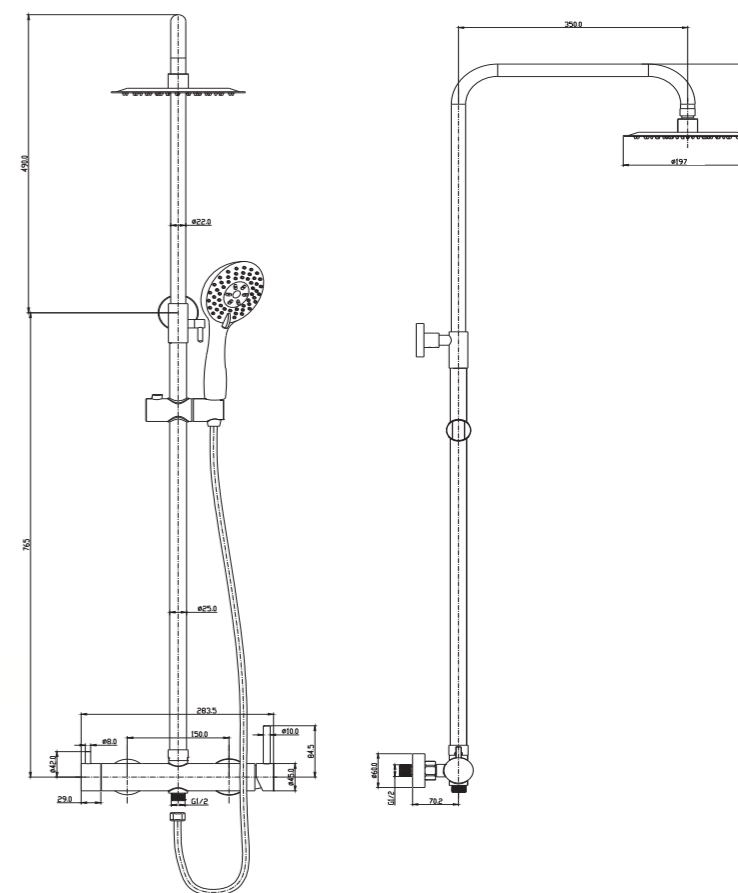

Sky^{BATH}

ROCK - NEGRO MATE
SERIE

SKY-HEALTH

REF: CDR007/NG

Conjunto de ducha con distribuidor integrado en la grifería. Barra extensible 80-120cm. Rociador redondo de Acero Inox.S304 de 20cm. Ultrafino y antical. Soporte de mango de ducha orientable y ajustable. Flexo de PVC 1,5m. Mango de ducha redondo con 3 funciones. Grifería de Acero Inox.S304.