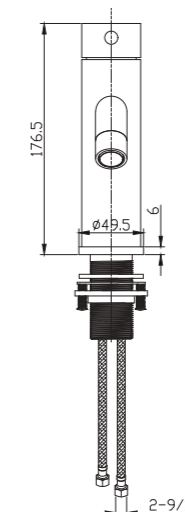

Sky^{BATH}

ROCK - ORO CEPILLADO
SERIE

SKY-SAVE SKY-HEALTH SKY-QUALITY