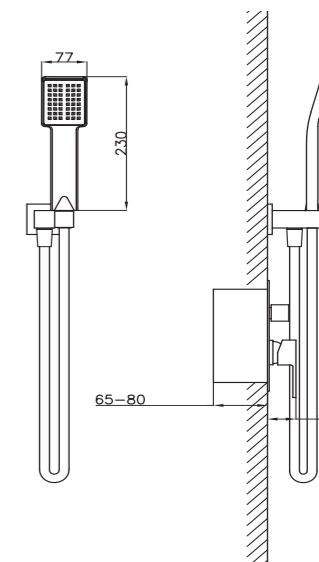

# GRIFFERÍA EMPOTRADA

**DREAM  
CROMO**

**REST  
CROMO**

Conjunto de ducha monomando empotrado de 2 vías. Rociador cuadrado de Acero Inox.S304 de 25cm. Ultrafino y antical. Soporte de mango de ducha orientable, con salida de agua a pared. Flexo de PVC 1,5m. Mango de ducha cuadrado. **Caja de registro incluida.** Profundidad para empotrar 65-80mm.