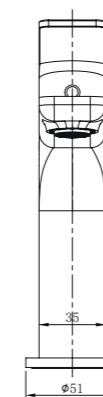

Sky^{BATH}

GLORY - ORO CEPILLADO
SERIE

PVD

SKY-QUALITY