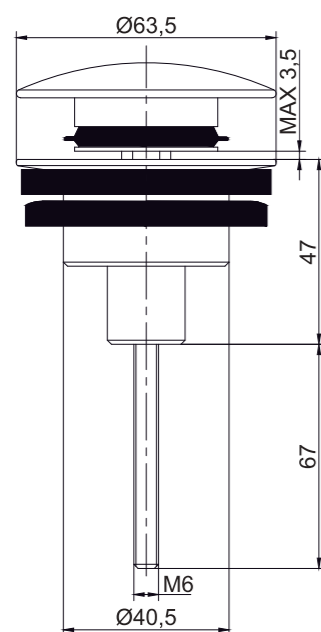

CONJUNTO SUPERIOR SETA - CROMO

FABRICADAS 100% EN LATÓN.
Tapón exterior grande 63Ø.

REF: VAL006

SETA TAPÓN PORCELANA CERÁMICA - BLANCA BRILLO

Latón Cromado. Tapón exterior grande 63Ø.

REF: VAL005

SETA LARGA - CROMO

Latón Cromado. Tapón exterior grande 63Ø.

REF: VAL003

TAPÓN CUADRADO - CROMO

Latón Cromado. Tapón exterior grande cuadrado.

REF: VAL004

TAPÓN PEQUEÑO - CROMO

Latón Cromado. Tapón exterior Pequeño 37Ø.

REF: VAL002