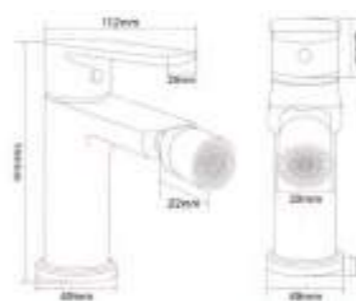

REF: CDN004-2NG

Monomando de bidé.