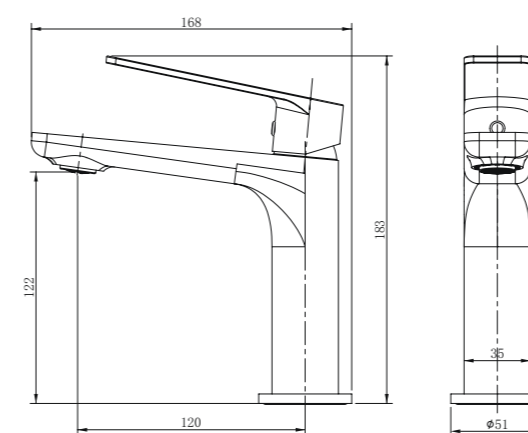

Sky^{BATH}
GLORY - CROMO
SERIE