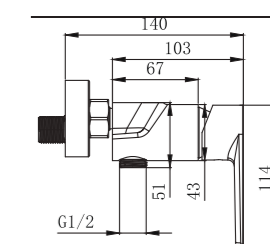

Sky^{BATH}

NATURE - CROMO
SERIE