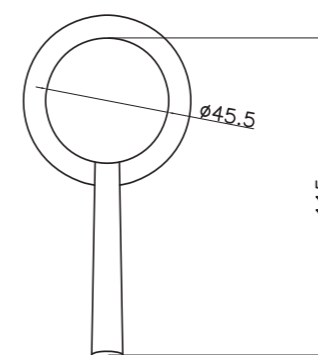

REF: LEC001