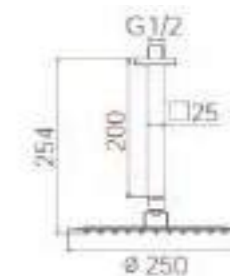

REF: CED001

8 436604 070118

REF: CER002

8 436604 070125

**DREAM  
NEGRO MATE**

**REST  
NEGRO MATE**

Conjunto de ducha monomando empotrado de 2 vías. Rociador cuadrado de Acero Inox.S304 de 25cm. Ultrafino y antical. Soporte de mango de ducha orientable, con salida de agua a pared. Flexo de PVC 1,5m. Mango de ducha cuadrado. **Caja de registro incluida.** Profundidad para empotrar 65-80mm.