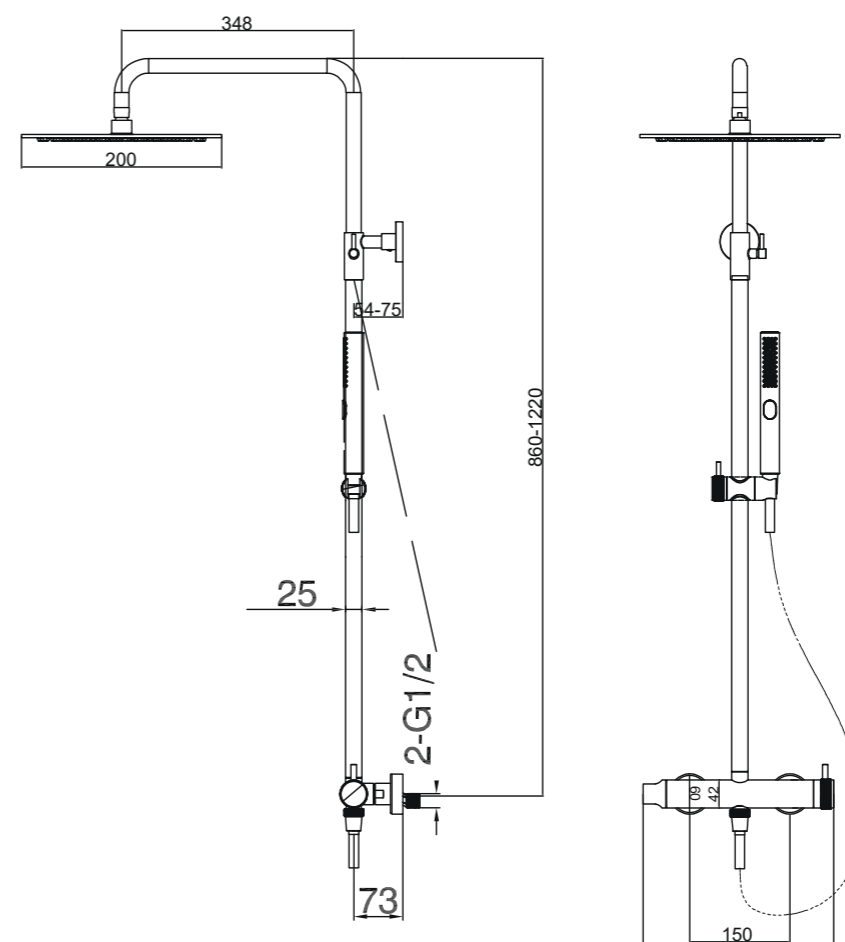

REF: CDD003

Conjunto de ducha con distribuidor integrado en la parte inferior de la grifería. Barra extensible 86-122cm. Rociador redondo de Acero Inox.S304 de 20cm. Ultrafino y antical. Soporte de mango de ducha de latón, orientable y ajustable. Flexo de PVC 1,5m. Mango de ducha redondo con pulsador de 3 funciones.

8 436604 070040