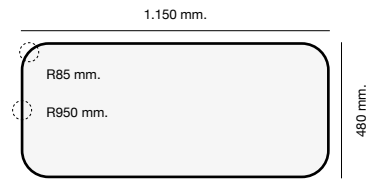

Encastre Sobre Encimera

Mueble 80 cm