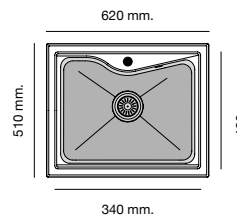

Encastre Sobre Encimera

Especificaciones

Packet in box:
740 x 600 x 330 - 14 kg
Profundidad cubeta 220 mm
Incluye válvula circular.
Sifón y sellante.
Plantillas de encastre

Packet in box:
955 x 605 x 330 - 18 kg
Profundidad cubeta 220 mm
Incluye válvula circular.
Sifón y sellante.
Plantillas de encastre

Packet in box:
955 x 605 x 330 - 20 kg
Profundidad cubeta 220 mm
Incluye válvula circular.
Sifón y sellante.
Plantillas de encastre

Packet in box:
1.260 x 595 x 330 - 21 kg
Profundidad cubeta 200 mm
Incluye válvula circular.
Sifón y sellante.
Plantillas de encastre

Tarifa		Tarifa		Tarifa		Tarifa	
Colorstandard	Colorplus	Colorstandard	Colorplus	Colorstandard	Colorplus	Colorstandard	Colorplus
Gloss		Gloss		Gloss		Gloss	
190 €	260 €	225 €	300 €	280 €	360 €	315 €	400 €
Soft		Soft		Soft		Soft	
220 €	300 €	255 €	345 €	320 €	415 €	365 €	460 €

Acabados