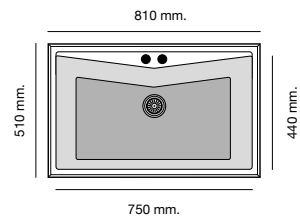

KUMA Ref. 302