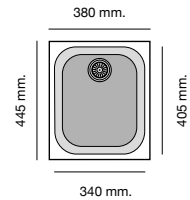

Encastre Sobre Encimera

Encastre Bajo Encimera

Especificaciones

Packet in box:
3 kg
Profundidad cubeta 150 mm
Incluye válvula circular.
Sifón y sellante.
Plantillas de encastre
Barra de anclaje bajo encimera

Packet in box:
540 x 500 x 240 - 9 kg
Profundidad cubeta 200 mm
Incluye válvula circular.
Sifón y sellante.
Plantillas de encastre
Barra de anclaje bajo encimera

Packet in box:
540 x 500 x 240 - 10 kg
Profundidad cubeta 200 mm
Incluye válvula circular.
Sifón y sellante.
Plantillas de encastre
Barra de anclaje bajo encimera

Packet in box:
680 x 500 x 240 - 12 kg
Profundidad cubeta 200 mm
Incluye válvula circular.
Sifón y sellante.
Plantillas de encastre
Barra de anclaje bajo encimera

Packet in box:
850 x 500 x 240 - 15 kg
Profundidad cubeta 200 mm
Incluye válvula circular.
Sifón y sellante.
Plantillas de encastre
Barra de anclaje bajo encimera

Tarifa	Colorstandard	Colorplus
Gloss	95 €	130 €

Colorstandard	Colorplus	
Gloss	185 €	280 €
Soft	215 €	320 €

Colorstandard	Colorplus	
Gloss	195 €	290 €
Soft	225 €	335 €

Colorstandard	Colorplus	
Gloss	240 €	335 €
Soft	275 €	385 €

Colorstandard	Colorplus	
Gloss	280 €	380 €
Soft	320 €	440 €

Acabados

MT_Metalizado
ahora Colorplus