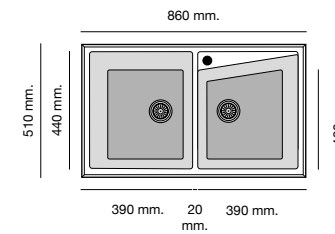

Encastre Sobre Encimera

Especificaciones

Packet in box:
720 x 610 x 330 - 14 kg
Profundidad cubeta 220 mm
Incluye válvula automática
circular con maneta pulsador.
Sifón y sellante. Plantillas de
encastre

Packet in box:
950 x 610 x 330 - 19 kg
Profundidad cubeta 220 mm
Incluye válvula automática
circular con maneta pulsador.
Sifón y sellante. Plantillas de
encastre

Packet in box:
950 x 610 x 330 - 18 kg
Profundidad cubeta 220 mm
Incluye válvula automática
circular con maneta pulsador.
Sifón y sellante. Plantillas de
encastre

Packet in box:
950 x 610 x 330 - 20 kg
Profundidad cubeta 220 mm
Incluye válvula automática
circular con maneta pulsador.
Sifón y sellante. Plantillas de
encastre

Packet in box:
1.280 x 610 x 330 - 21 kg
Profundidad cubeta 220 mm
Incluye válvula automática
circular con maneta pulsador.
Sifón y sellante. Plantillas de
encastre

Tarifa	Colorstandard	Colorplus
Gloss	280 €	335 €

Tarifa	Colorstandard	Colorplus
Gloss	320 €	380€

Tarifa	Colorstandard	Colorplus
Gloss	315 €	375 €

Tarifa	Colorstandard	Colorplus
Gloss	375 €	455 €

Tarifa	Colorstandard	Colorplus
Gloss	445 €	505 €

Acabados