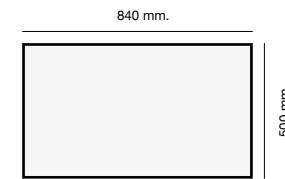

Ref. 816_ 5 cm / 826_ 1,5 cm

Encastre Sobre Encimera

Mueble 45 cm

Mueble 70 cm

Mueble 60 cm

Mueble 90 cm

Mueble 80 cm

Especificaciones