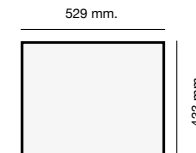

Mueble 60 cm