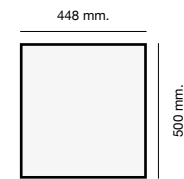

Ref. 816_ 5 cm / 826_ 1,5 cm

Encastre Sobre Encimera

Mueble 45 cm

Mueble 70 cm

Mueble 60 cm

Mueble 90 cm

Mueble 80 cm

Especificaciones