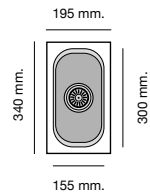

Encastre Sobre Encimera

Encastre Bajo Encimera

Especificaciones

Packet in box:
3 kg
Profundidad cubeta 150 mm
Incluye válvula circular.
Sifón y sellante.
Plantillas de encastre
Barra de anclaje bajo encimera

Packet in box:
540 x 500 x 240 - 9 kg
Profundidad cubeta 200 mm
Incluye válvula circular.
Sifón y sellante.
Plantillas de encastre
Barra de anclaje bajo encimera

Packet in box:
540 x 500 x 240 - 10 kg
Profundidad cubeta 200 mm
Incluye válvula circular.
Sifón y sellante.
Plantillas de encastre
Barra de anclaje bajo encimera

Packet in box:
680 x 500 x 240 - 12 kg
Profundidad cubeta 200 mm
Incluye válvula circular.
Sifón y sellante.
Plantillas de encastre
Barra de anclaje bajo encimera

Packet in box:
850 x 500 x 240 - 15 kg
Profundidad cubeta 200 mm
Incluye válvula circular.
Sifón y sellante.
Plantillas de encastre
Barra de anclaje bajo encimera

Tarifa	Colorstandard	Colorplus
Gloss	95 €	130 €

Colorstandard	Colorplus	
Gloss	185 €	280 €
Soft	215 €	320 €

Colorstandard	Colorplus	
Gloss	195 €	290 €
Soft	225 €	335 €

Colorstandard	Colorplus	
Gloss	240 €	335 €
Soft	275 €	385 €

Colorstandard	Colorplus	
Gloss	280 €	380 €
Soft	320 €	440 €

Acabados

MT_Metalizado
ahora Colorplus