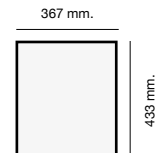

Encastre Sobre Encimera

Mueble 45 cm