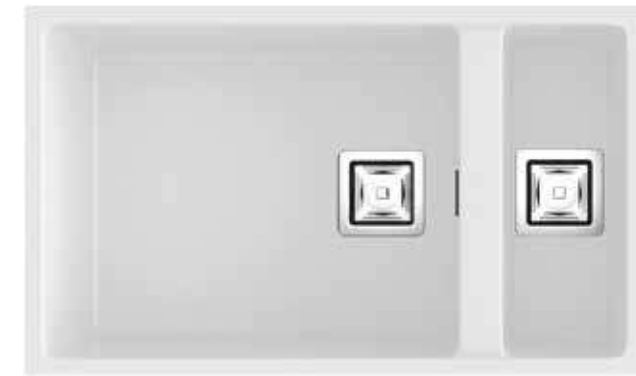

ZIE_70

ZIE_70_1¹/₂C Ref. 183 Color SW_Snow