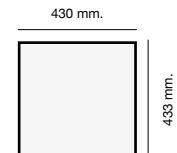

Mueble 50 cm