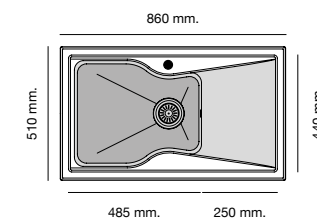

CITY_321

CITY Ref. 321 Colorstandard_CT_Concret
Finish_ Gloss