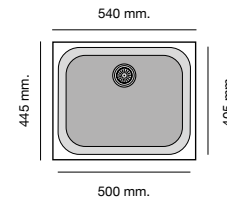

Encastre Sobre Encimera

Encastre Bajo Encimera

Especificaciones

Packet in box:
3 kg
Profundidad cubeta 150 mm
Incluye válvula circular.
Sifón y sellante.
Plantillas de encastre
Barra de anclaje bajo encimera

Packet in box:
540 x 500 x 240 - 9 kg
Profundidad cubeta 200 mm
Incluye válvula circular.
Sifón y sellante.
Plantillas de encastre
Barra de anclaje bajo encimera

Packet in box:
540 x 500 x 240 - 10 kg
Profundidad cubeta 200 mm
Incluye válvula circular.
Sifón y sellante.
Plantillas de encastre
Barra de anclaje bajo encimera

Packet in box:
680 x 500 x 240 - 12 kg
Profundidad cubeta 200 mm
Incluye válvula circular.
Sifón y sellante.
Plantillas de encastre
Barra de anclaje bajo encimera

Packet in box:
850 x 500 x 240 - 15 kg
Profundidad cubeta 200 mm
Incluye válvula circular.
Sifón y sellante.
Plantillas de encastre
Barra de anclaje bajo encimera

Tarifa	Colorstandard	Colorplus
Gloss	95 €	130 €

Colorstandard	Colorplus	
Gloss	185 €	280 €
Soft	215 €	320 €

Colorstandard	Colorplus	
Gloss	195 €	290 €
Soft	225 €	335 €

Colorstandard	Colorplus	
Gloss	240 €	335 €
Soft	275 €	385 €

Colorstandard	Colorplus	
Gloss	280 €	380 €
Soft	320 €	440 €

Acabados

MT_Metalizado
ahora Colorplus