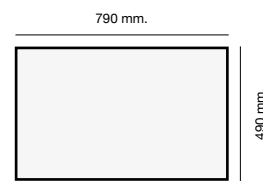

Mueble 80 cm