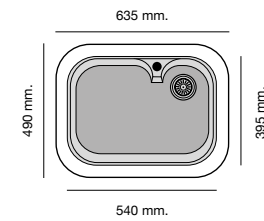

RUBI Ref. 105