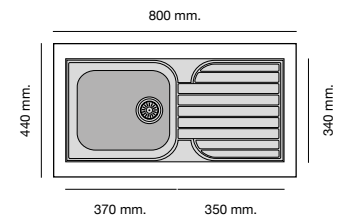

Basic

Información técnica

TOPACIO Ref. 116