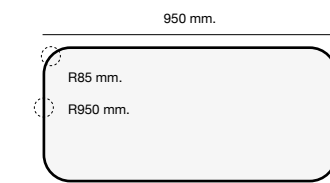

Mueble 70 cm