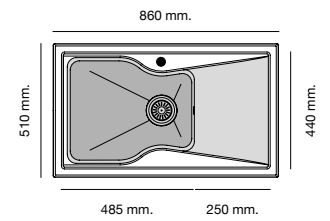

Encastre Sobre Encimera

Especificaciones

Packet in box:
740 x 600 x 330 - 14 kg
Profundidad cubeta 220 mm
Incluye válvula circular.
Sifón y sellante.
Plantillas de encastre

Packet in box:
955 x 605 x 330 - 18 kg
Profundidad cubeta 220 mm
Incluye válvula circular.
Sifón y sellante.
Plantillas de encastre

Packet in box:
955 x 605 x 330 - 20 kg
Profundidad cubeta 220 mm
Incluye válvula circular.
Sifón y sellante.
Plantillas de encastre

Packet in box:
1.260 x 595 x 330 - 21 kg
Profundidad cubeta 200 mm
Incluye válvula circular.
Sifón y sellante.
Plantillas de encastre

Tarifa		Tarifa		Tarifa		Tarifa	
Colorstandard	Colorplus	Colorstandard	Colorplus	Colorstandard	Colorplus	Colorstandard	Colorplus
Gloss		Gloss		Gloss		Gloss	
190 €	260 €	225 €	300 €	280 €	360 €	315 €	400 €
Soft		Soft		Soft		Soft	
220 €	300 €	255 €	345 €	320 €	415 €	365 €	460 €

Acabados