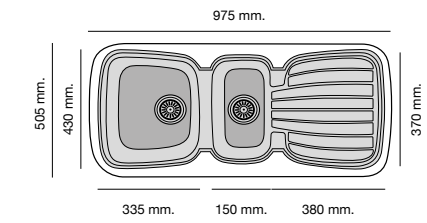

OPALO Ref. 113