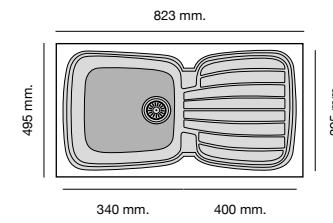

OLIVINO Ref. 120