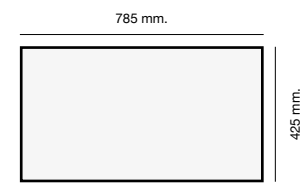

Encastre Sobre Encimera

Mueble 50 cm