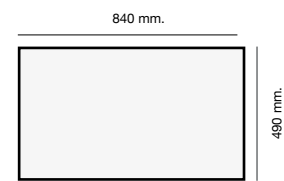

Mueble 50 cm