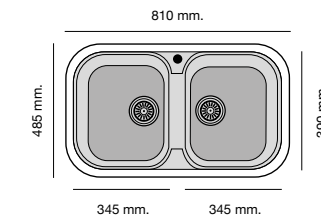

ESMERALDA Ref. 107