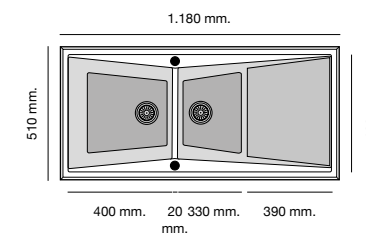

KUMA_306

CITY Ref. 306 Colorstandard_AL_Albero