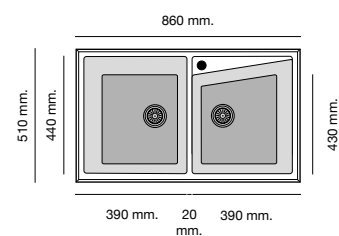

KUMA_304

CITY Ref. 304 Colorstandard_PG_Pergamón