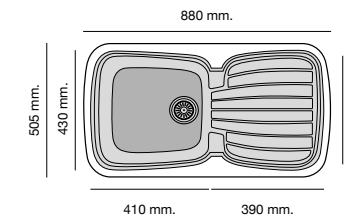

DIAMANTE Ref. 106