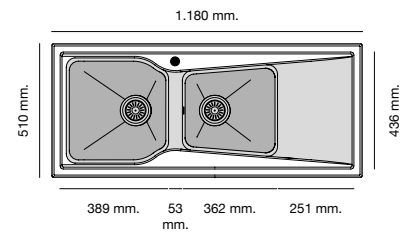

CITY_323

CITY Ref. 323 Colorstandard_CT_Concret
Finish_ Gloss