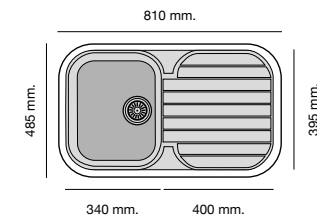

CORAL Ref. 121