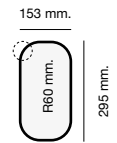

Mueble 45 cm