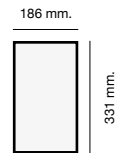

Encastre Sobre Encimera

Mueble 45 cm