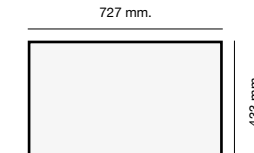

Mueble 80 cm

Encastre Bajo Encimera