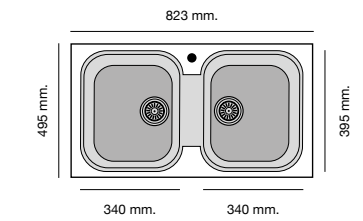

MALAQUITA Ref. 108