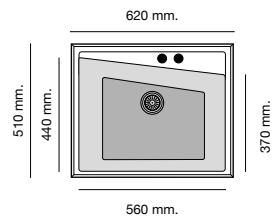

KUMA Ref. 301