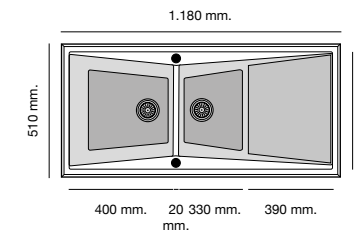

Encastre Sobre Encimera

Mueble 60 cm

Mueble 80 cm

Mueble 50 cm

Mueble 90 cm

Mueble 80 cm

Especificaciones

Packet in box:
720 x 610 x 330 - 14 kg
Profundidad cubeta 220 mm
Incluye válvula automática
circular con maneta pulsador.
Sifón y sellante. Plantillas de
encastre