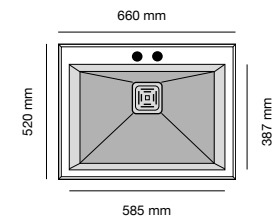

Encastre Sobre Encimera

Especificaciones

Packet in box:
720 x 610 x 330 - 17 kg (811) / 15 kg (821)
Profundidad cubeta 200 mm.
Incluye válvula cuadrada automática.
Sifón y sellante.
Plantillas de encastre

Packet in box:
720 x 610 x 330 - 18,5 kg (812) / 15 kg (822)
Profundidad cubeta 200 mm.
Incluye válvula cuadrada automática.
Sifón y sellante.
Plantillas de encastre

Packet in box:
910 x 610 x 330 - 22 kg (813) / 20 kg (823)
Profundidad cubeta 200 mm.
Incluye válvula cuadrada automática.
Sifón y sellante.
Plantillas de encastre

Packet in box:
910 x 610 x 330 - 26,5 kg (814) / 24 kg (824)
Profundidad cubeta 200 mm.
Incluye válvula cuadrada automática.
Sifón y sellante.
Plantillas de encastre

Packet in box:
990 x 610 x 330 - 26 kg (816) / 23,5 kg (826)
Profundidad cubeta 200 mm.
Incluye válvula cuadrada automática.
Sifón y sellante.
Plantillas de encastre

Tarifa

320 €

355 €

390 €

475 €

440 €

Acabados