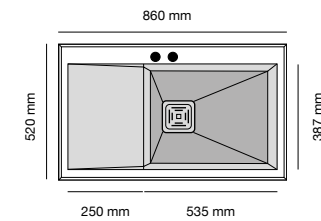

Ref. 813D_ 5 cm / 823D_ 1,5 cm
Ref. 813L_ 5 cm / 823L_ 1,5 cm