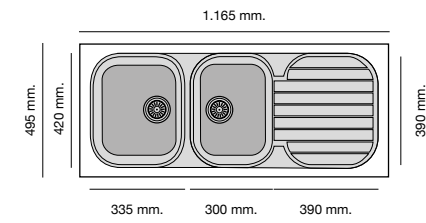

CRETA Ref. 122