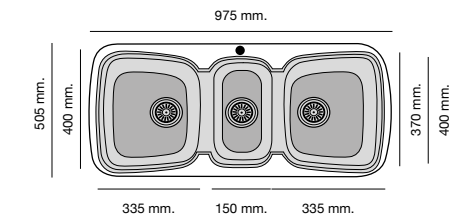

ONICE Ref. 115