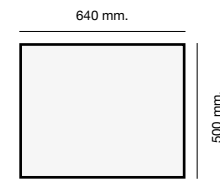

Ref. 816_ 5 cm / 826_ 1,5 cm

Encastre Sobre Encimera

Mueble 45 cm

Mueble 70 cm

Mueble 60 cm

Mueble 90 cm

Mueble 80 cm

Especificaciones