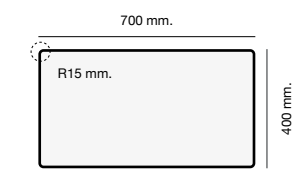

Mueble 80 cm

Mueble 80 cm

Mueble 80 cm

Encastre Bajo Encimera

Mueble 60 cm

Mueble 60 cm

Mueble 70 cm

Mueble 80 cm

Mueble 80 cm

Mueble 80 cm

Mueble 90 cm

Especificaciones

Packet in box:
580 x 500 x 240 - 12,5 kg
Profundidad cubeta 200 mm
Incluye válvula cuadrada.
Sifón y sellante.
Plantillas de encastre
Barra de anclaje bajo encimera