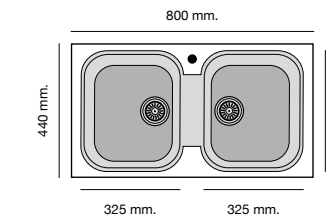

AMATISTA Ref. 119