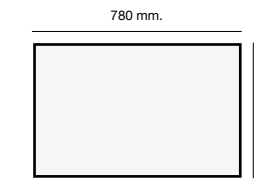

Ref. 816_ 5 cm / 826_ 1,5 cm

Encastre Sobre Encimera

Mueble 45 cm

Mueble 70 cm

Mueble 60 cm

Mueble 90 cm

Mueble 80 cm

Especificaciones