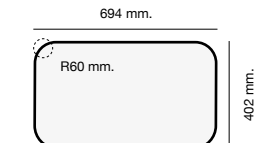

Mueble 50 cm

Mueble 60 cm

Mueble 80 cm

Especificaciones

Packet in box:
3 kg
Profundidad cubeta 150 mm
Incluye válvula circular.
Sifón y sellante.
Plantillas de encastre
Barra de anclaje bajo encimera

Packet in box:
540 x 500 x 240 - 9 kg
Profundidad cubeta 200 mm
Incluye válvula circular.
Sifón y sellante.
Plantillas de encastre
Barra de anclaje bajo encimera