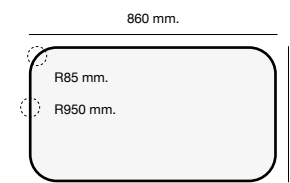

ONICE Ref. 115

Encastre Sobre Encimera

Mueble 50 cm

Mueble 45 cm

Mueble 80 cm

Mueble 60 cm

Mueble 70 cm

Mueble 100 cm