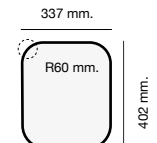

Mueble 45 cm