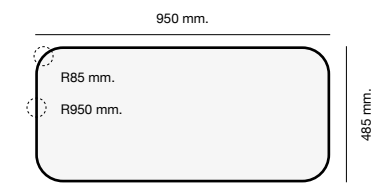

Mueble 100 cm