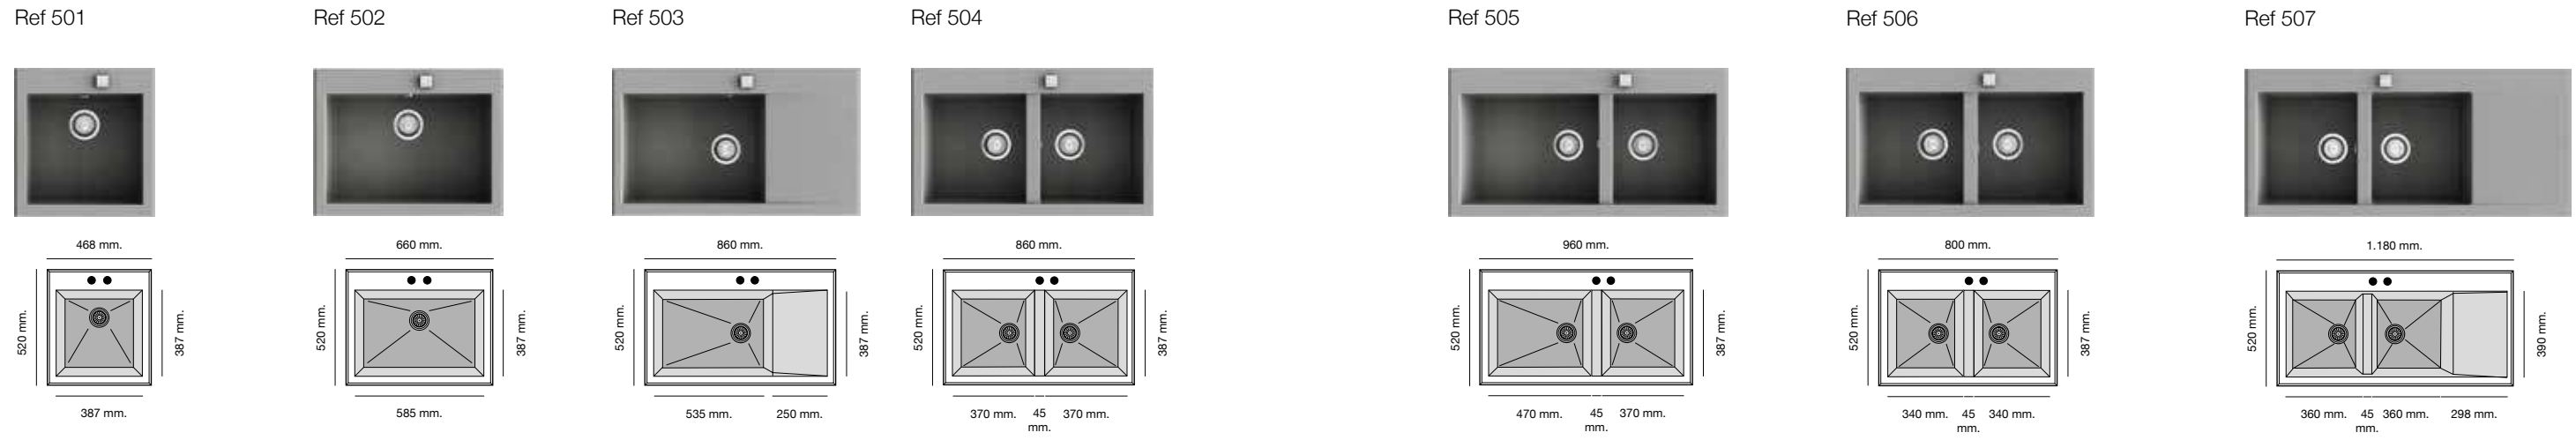

Encastre Sobre Encimera

Encastre Bajo Encimera

Especificaciones

Packet in box 720 x 610 x 330 - 12 kg Profundidad cubeta 220 mm Incluye valvula redonda automática Sifón y sellante.	Packet in box 720 x 610 x 330 - 15 kg Profundidad cubeta 220 mm Incluye valvula redonda automática Sifón y sellante.	Packet in box 910 x 610 x 330 - 20 kg Profundidad cubeta 220 mm Incluye valvula redonda automática Sifón y sellante.	Packet in box 910 x 610 x 330 - 21 kg Profundidad cubeta 220 mm Incluye valvula redonda automática Sifón y sellante.	Packet in box 1.080 x 610 x 330 - 22 kg Profundidad cubeta 220 mm Incluye valvula redonda automática Sifón y sellante.	Packet in box 990 x 610 x 330 - 18 kg Profundidad cubeta 220 mm Incluye valvula redonda automática Sifón y sellante.	Packet in box 1.260 x 595 x 330 - 22,5 kg Profundidad cubeta 220 mm Incluye valvula redonda automática Sifón y sellante.	

Tarifa	Color standard	Color plus	Color standard	Color plus	Color standard	Color plus	Color standard	Color plus	Color standard	Color plus	Color standard	Color plus	
Gloss			Gloss		Gloss		Gloss		Gloss		Gloss		
255€	320 €	300 €	365 €	340 €	390 €	385 €	445 €	430 €	490 €	340 €	405 €	445 €	540 €

Acabados