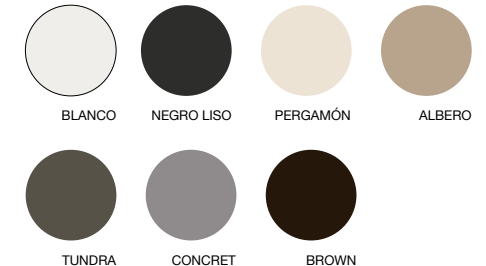

Acabados

MT_Metalizado
ahora Colorplus