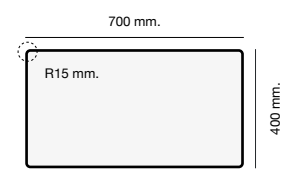

Mueble 80 cm

Mueble 80 cm

Mueble 80 cm

Encastre Bajo Encimera

Mueble 60 cm

Mueble 60 cm

Mueble 70 cm

Mueble 80 cm

Mueble 80 cm

Mueble 80 cm

Mueble 90 cm

Especificaciones

Packet in box:
580 x 500 x 240 - 12,5 kg
Profundidad cubeta 200 mm
Incluye válvula cuadrada.
Sifón y sellante.
Plantillas de encastre
Barra de anclaje bajo encimera