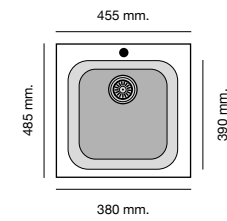

TOBA Ref. 153