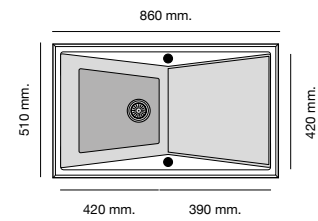

Encastre Sobre Encimera

Especificaciones

Packet in box:
720 x 610 x 330 - 14 kg
Profundidad cubeta 220 mm
Incluye válvula automática
circular con maneta pulsador.
Sifón y sellante. Plantillas de
encastre

Packet in box:
950 x 610 x 330 - 19 kg
Profundidad cubeta 220 mm
Incluye válvula automática
circular con maneta pulsador.
Sifón y sellante. Plantillas de
encastre

Packet in box:
950 x 610 x 330 - 18 kg
Profundidad cubeta 220 mm
Incluye válvula automática
circular con maneta pulsador.
Sifón y sellante. Plantillas de
encastre

Packet in box:
950 x 610 x 330 - 20 kg
Profundidad cubeta 220 mm
Incluye válvula automática
circular con maneta pulsador.
Sifón y sellante. Plantillas de
encastre

Packet in box:
1.280 x 610 x 330 - 21 kg
Profundidad cubeta 220 mm
Incluye válvula automática
circular con maneta pulsador.
Sifón y sellante. Plantillas de
encastre

Tarifa	Colorstandard	Colorplus
Gloss	280 €	335 €

Tarifa	Colorstandard	Colorplus
Gloss	320 €	380€

Tarifa	Colorstandard	Colorplus
Gloss	315 €	375 €

Tarifa	Colorstandard	Colorplus
Gloss	375 €	455 €

Tarifa	Colorstandard	Colorplus
Gloss	445 €	505 €

Acabados