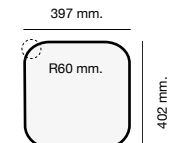

Mueble 50 cm

Mueble 60 cm

Mueble 80 cm

Especificaciones

Packet in box:
3 kg
Profundidad cubeta 150 mm
Incluye válvula circular.
Sifón y sellante.
Plantillas de encastre
Barra de anclaje bajo encimera

Packet in box:
540 x 500 x 240 - 9 kg
Profundidad cubeta 200 mm
Incluye válvula circular.
Sifón y sellante.
Plantillas de encastre
Barra de anclaje bajo encimera