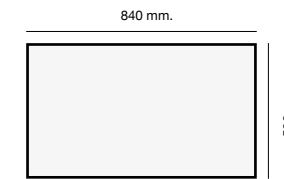

Ref. 816_ 5 cm / 826_ 1,5 cm

Encastre Sobre Encimera

Mueble 45 cm

Mueble 70 cm

Mueble 60 cm

Mueble 90 cm

Mueble 80 cm

Especificaciones