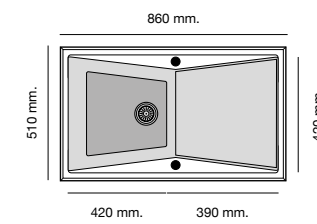

KUMA_303

CITY Ref. 303 Colorstandard_BR_Brown