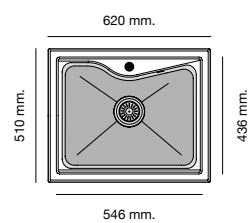

CITY_330

CITY Ref. 330 Colorstandard_TU_Tundra
Finish_Soft