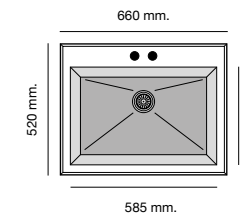

SHIRA_502

SHIRA Ref. 502 Colorplus_RaI_7043