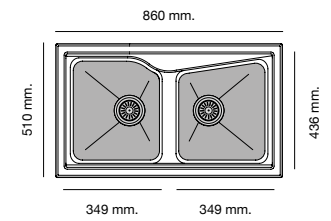

Encastre Sobre Encimera

Especificaciones

Packet in box:
740 x 600 x 330 - 14 kg
Profundidad cubeta 220 mm
Incluye válvula circular.
Sifón y sellante.
Plantillas de encastre

Packet in box:
955 x 605 x 330 - 18 kg
Profundidad cubeta 220 mm
Incluye válvula circular.
Sifón y sellante.
Plantillas de encastre

Packet in box:
955 x 605 x 330 - 20 kg
Profundidad cubeta 220 mm
Incluye válvula circular.
Sifón y sellante.
Plantillas de encastre

Packet in box:
1.260 x 595 x 330 - 21 kg
Profundidad cubeta 200 mm
Incluye válvula circular.
Sifón y sellante.
Plantillas de encastre

Tarifa		Tarifa		Tarifa		Tarifa	
Colorstandard	Colorplus	Colorstandard	Colorplus	Colorstandard	Colorplus	Colorstandard	Colorplus
Gloss		Gloss		Gloss		Gloss	
190 €	260 €	225 €	300 €	280 €	360 €	315 €	400 €
Soft		Soft		Soft		Soft	
220 €	300 €	255 €	345 €	320 €	415 €	365 €	460 €

Acabados