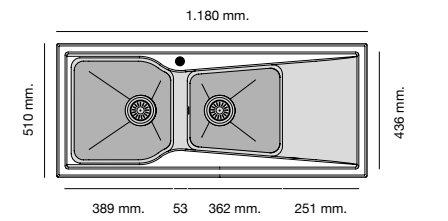

CITY Ref. 323_ Gloss
CITY Ref. 333_ Soft