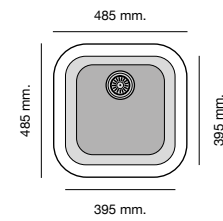

Basic

Información técnica

AMBAR Ref. 152