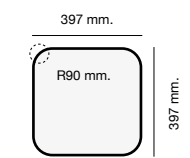

Mueble 80 cm

Mueble 80 cm

Mueble 80 cm

Encastre Bajo Encimera

Mueble 60 cm

Especificaciones

Packet in box:
530 x 490 x 230 - 4 kg
Profundidad cubeta 170 mm
Incluye válvula y garras de anclaje. Sifón y sellante.