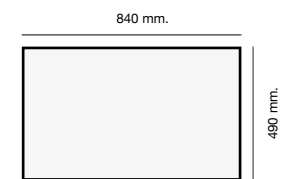

Mueble 90 cm