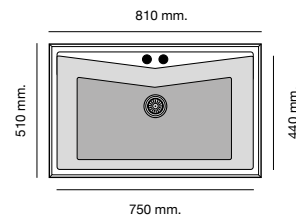

Encastre Sobre Encimera

Especificaciones

Packet in box:
720 x 610 x 330 - 14 kg
Profundidad cubeta 220 mm
Incluye válvula automática
circular con maneta pulsador.
Sifón y sellante. Plantillas de
encastre

Packet in box:
950 x 610 x 330 - 19 kg
Profundidad cubeta 220 mm
Incluye válvula automática
circular con maneta pulsador.
Sifón y sellante. Plantillas de
encastre

Packet in box:
950 x 610 x 330 - 18 kg
Profundidad cubeta 220 mm
Incluye válvula automática
circular con maneta pulsador.
Sifón y sellante. Plantillas de
encastre

Packet in box:
950 x 610 x 330 - 20 kg
Profundidad cubeta 220 mm
Incluye válvula automática
circular con maneta pulsador.
Sifón y sellante. Plantillas de
encastre

Packet in box:
1.280 x 610 x 330 - 21 kg
Profundidad cubeta 220 mm
Incluye válvula automática
circular con maneta pulsador.
Sifón y sellante. Plantillas de
encastre

Tarifa	Colorstandard	Colorplus
Gloss	280 €	335 €

Tarifa	Colorstandard	Colorplus
Gloss	320 €	380€

Tarifa	Colorstandard	Colorplus
Gloss	315 €	375 €

Tarifa	Colorstandard	Colorplus
Gloss	375 €	455 €

Tarifa	Colorstandard	Colorplus
Gloss	445 €	505 €

Acabados