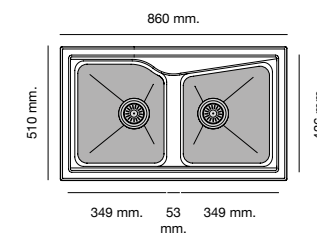

CITY_332

CITY Ref. 332 Colorstandard_AL_Albero
Finish_Soft