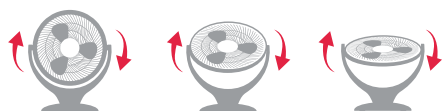

BF-20

Ø 23 cm

oscilante

EAN: 8427561 007422

EAN contenedora (4 und.): 8427561 007439

3 Niveles de potencia

Posibilidad de fijación mural

Asa de transporte

35 W / 230 V / 50 Hz

orientable