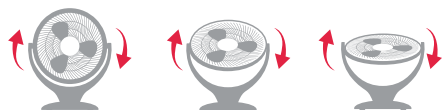

BF-50

Ø 50 cm

EAN: 8427561 021510

3 Niveles de potencia

Orientable

Gran caudal de aire

Asa de transporte

120 W / 230 V / 50 Hz

orientable