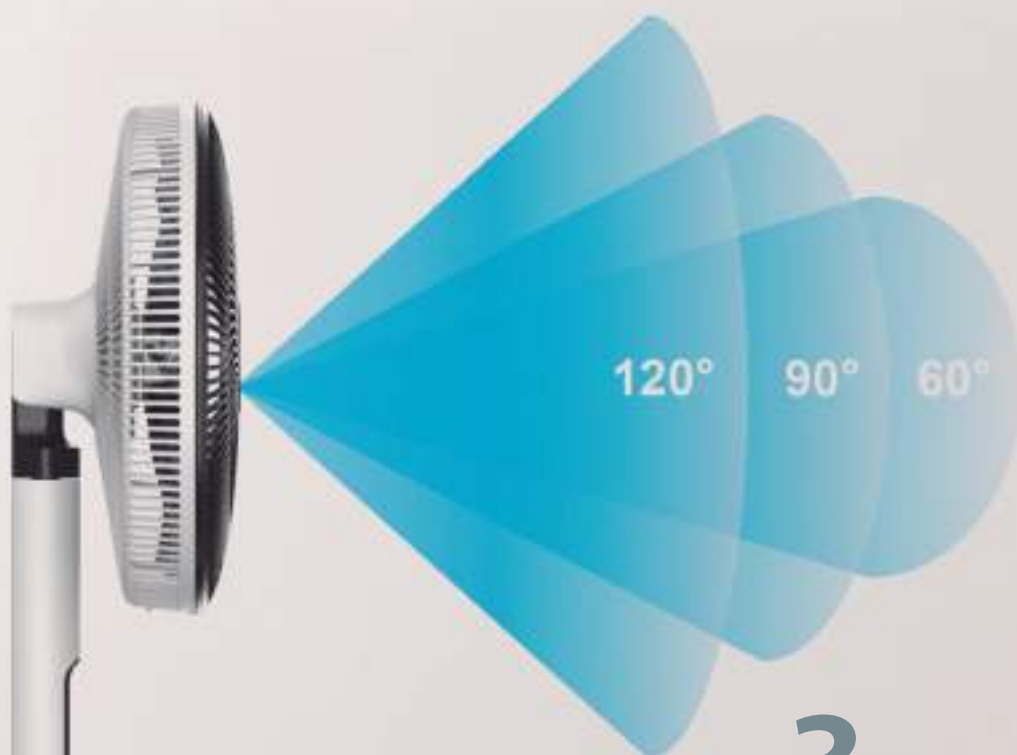

Modo circulador para una difusión del aire **360°**

3 *Modos de oscilación*

- BAJO CONSUMO
- ULTRA SILENCIOSO
- MANDO A DISTANCIA
- 9 VELOCIDADES
- VELOCIDAD TURBO
- TEMPORIZADOR 8 H
- 7 ASPAS
- RANGO DE OSCILACIÓN
60° / 90° / 120°
- TAMAÑO ø 40 CM