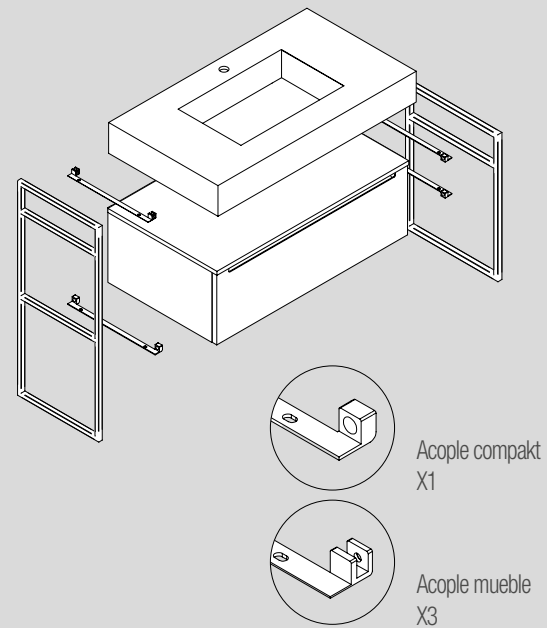

LLOYD CON COMPAKT Y COQUETA DE 1 CAJÓN