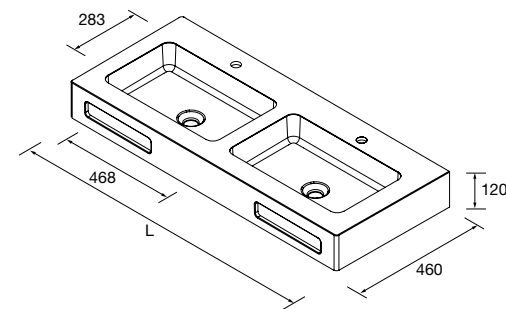

Solid surface blanco mate	
COD.	€
<400	24732 118
401 - 600	24733 148
601 - 800	24734 178

LAVABOS SOLID NAILA CON FALDÓN A MEDIDA Y CON MECANIZADO (2 POZAS)

1200 - 1500		1501 - 1800		1801 - 2400	
COD.	€	COD.	€	COD.	€
97835	1229	97836	1429	97837	1629