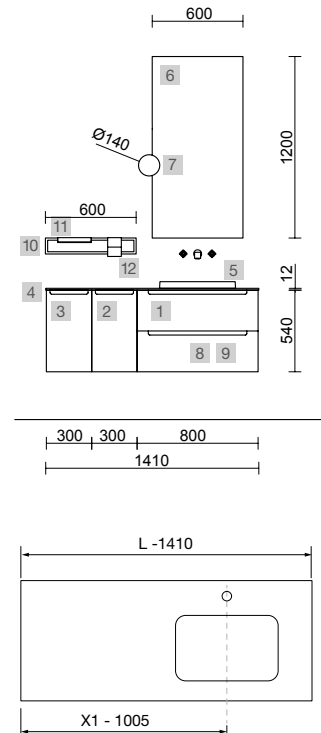

MONTERREY 1400/ WHITE COTTON

COD.	DESCRIPCIÓN	€
COMPOSICIÓN DE 1400		
1	81715 Mueble suspendido MONTERREY 800 White cotton 2 cajones metálicos con freno 797 x 540 x 450 mm	600
2	96548 Coqueta suspendida MONTERREY 300 White cotton derecha 1 puerta con freno 300 x 540 x 450 mm	255
3	96586 Coqueta suspendida MONTERREY 300 White cotton izquierda 1 puerta con freno 300 x 540 x 450 mm	255
4	97514 Encimera Mármol blanco de 1211 hasta 1410 para mueble y coqueta, con o sin mecanizado 1211 - 1410 x 12 x 460 mm	479
5	97654 Lavabo semiencastrado MAEL Solid surface blanco mate sin sifón ni desagüe clicker 502 x 44 x 310 mm	252
PRECIO TOTAL DEL CONJUNTO		1841

OPCIONALES		
COD.	DESCRIPCIÓN	€
6	20742 Espejo REFLEXO 1200 horizontal vertical luz led (4,4 W/m - 4000°K) IP 44 1200 x 600 mm	367
7	24569 Espejo Aumento (x3) con fijación a Luna Multiposición Ø140 mm	60
8	103973 Sifón POSYX Latón cromado	45
9	102303 Válvula abierta FLOW Cromo	52

AUXILIARES		
COD.	DESCRIPCIÓN	€
10	97672 Frontal metálico LLOYD Blanco mate 600 x 100 x 29 mm	129
11	97659 Repisa LLOYD Blanco mate para muebles y estructuras Lloyd 220 x 32 x 112 mm	75
12	97663 Cesta LLOYD Blanco mate para muebles y estructuras Lloyd 90 x 124 x 100 mm	85

Monterrey