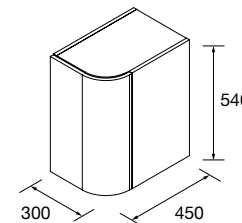

COQUETA SUSPENDIDA ALLIANCE 1 PUERTA CURVA

Coqueta suspendida de 1 puerta curva con sistema de apertura PUSH y acabado interior Onix. Bisagras de apertura 110°. Reversible.
Con una balda de madera regulable en altura.
Combinable con las series:
Spirit / Monterrey

	Natural	Roble África	Pino bahía	Nogal Maya	€
	COD.	COD.	COD.	COD.	
300	97028	97029	97031	102832	295

	Blanco brillo	White cotton	Black velvet	Antracita mate	Macchiato	Blue fog	Night blue	Terracota	Green forest	€
	COD.	COD.	COD.	COD.	COD.	COD.	COD.	COD.	COD.	
300	97025	97026	97027	97037	97034	97035	97036	103624	97038	315