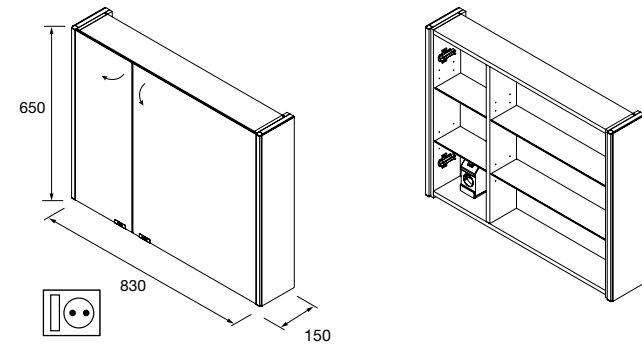

Armario ALLIANCE 900
3 puertas espejo doble con interruptor y enchufe y luz led lateral, IP44 (21,5W)
930 x 650 x 150 mm
83164 796 €