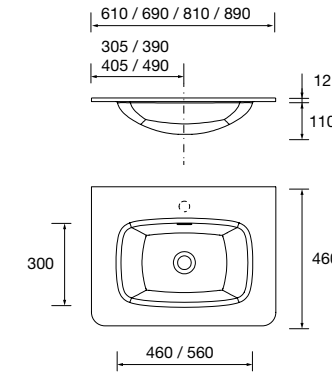

MECANIZADO PARA LAVABO, GRIFO Y TOALLERO OPCIONAL

Descarga la hoja de pedido

Lavabo integral Uniiq en acabado mineral solid mate

605/C		805/C		905/D		905/I		1205/D		1205/I	
COD.	€	COD.	€	COD.	€	COD.	€	COD.	€	COD.	€
97058	369	97059	389	24543	399	24544	399	24545	459	24546	459

Lavabo integrado de solid surface a Uniiq medida con opción de mecanizado para grifo y toallero incluido. Se necesita rellenar hoja de pedido.

600		800		900/D		900/I		1200/D		1200/I	
COD.	€	COD.	€	COD.	€	COD.	€	COD.	€	COD.	€
96787	459	96788	479	96789	489	103182	489	97377	549	103183	549

Lavabos Uniiq (Solid surface)