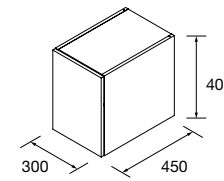

COQUETA SUSPENDIDA ALLIANCE 1 PUERTA.

Coqueta suspendida de 1 puerta con sistema de apertura PUSH y acabado interior Onix. Bisagras de apertura 110°. Reversible.
Con una balda de madera regulable en altura.
Combinable con la serie: Biba