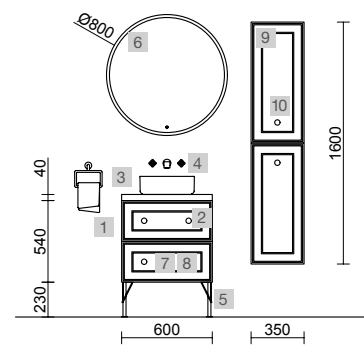

COD.	DESCRIPCIÓN	€
COMPOSICIÓN DE 600		
1	91299 Mueble suspendido RENOIR 600 White cotton 2 cajones metálicos con freno 598 x 540 x 450 mm	580
2	91331 Tirador STYLE 35 Black matt x 4	68
3	23016 Encimera Roble África para mueble y coqueta, sin mecanizado 608 x 40 x 460 mm	181
4	91489 Lavabo de posar KANDY Porcelana blanca sin sifón ni desagüe Ø 360 x 120 mm	180
5	84129 Juego 2 patas DEVA Negro 230 mm	51
PRECIO TOTAL DEL CONJUNTO		1060

OPCIONALES		
COD.	DESCRIPCIÓN	€
6	97635 Espejo GLOBE 800 Negro circular con luz led y sensor (10 W- 5700°K) IP44 Ø 800 mm	367
7	103973 Sifón POSYX Latón cromado	45
8	102305 Válvula abierta FLOW Negro mate	52
AUXILIARES		
COD.	DESCRIPCIÓN	€
9	91317 Pilar suspendido RENOIR White cotton 2 puertas sin tirador con freno 350 x 1600 x 349 mm	494
10	91331 Tirador STYLE 35 Black matt x 2	34