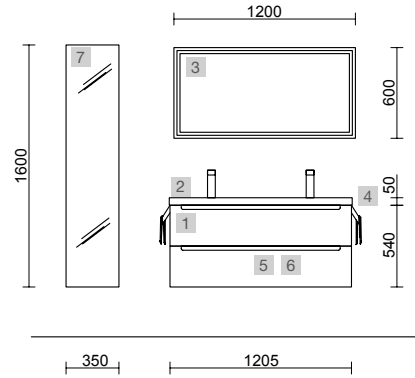

COD.	DESCRIPCIÓN	€
COMPOSICIÓN DE 1200		
1	23942 Mueble suspendido MONTERREY 1200 Natural 2 cajones metálicos con freno 1197 x 540 x 450 mm	620
2	26938 Lavabo TOSCANA 1200 Carga mineral blanca una poza, dos grifos sin sifón ni desagüe clicker 1205 x 50 x 460 mm	364
PRECIO TOTAL DEL CONJUNTO		984

OPCIONALES		
COD.	DESCRIPCIÓN	€
3	92652 Espejo ROMA 1200 horizontal vertical con marco blanco, luz led (10,8W/m - 5500°K.) IP 44 1200 x 600 mm	423
4	23027 Toallero sencillo JAZZ Blanco x 2 fondo 35, 40, 45 y 50 235 x 125 x 68 mm	86
5	103973 Sifón POSYX Latón cromado	45
6	102304 Válvula clicker FLOW Cromo	55

AUXILIARES		
COD.	DESCRIPCIÓN	€
7	26864 Pilar suspendido ALLIANCE Natural izquierdo / derecho 1 puerta espejo con tirador y soft close 350 x 1600 x 349 mm	453