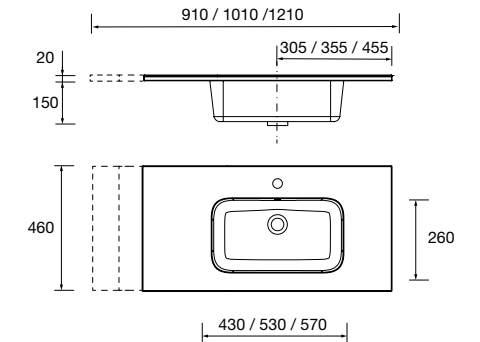

sin sifón ni desagüe clicker, para mueble de 900
1210 x 20 x 460 mm

97066 329 €

Lavabo CONSTANZA 1210 doble Porcelana blanca

sin sifón y desagüe clicker
1210 x 20 x 460 mm

26778 359 €

Lavabo CONSTANZA 900 coqueta a la izquierda Porcelana blanca