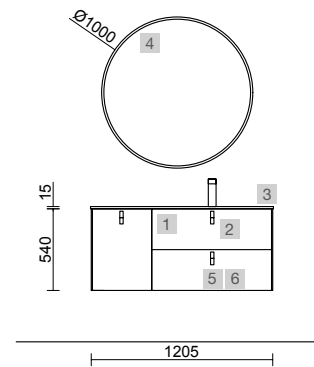

UNIIQ 1200/I AZUL ALTAMAR

COD.	DESCRIPCIÓN	€
COMPOSICIÓN DE 1200		
1	24685 Mueble suspendido UNIIQ 1200 Azul altamar izquierdo 1 puerta y 2 cajones con freno 1194 x 540 x 450 mm	629
2	24724 Tirador UNIIQ Negro Juego de 3 unidades para Mueble	21
3	24546 Lavabo UNIIQ 1205 coqueta a la izquierda Mineralsolid mate sin sifón ni desagüe clicker 1205 x 15 x 460 mm	459
PRECIO TOTAL DEL CONJUNTO		1109
OPCIONALES		
COD.	DESCRIPCIÓN	€
4	103360 Espejo MITO CURVE 1000 circular con luz led (7 W - 4000K) IP-44 Ø 1000 mm	554
5	103973 Sifón POSYX Latón cromado	45
6	102306 Válvula clicker FLOW Negro mate	55