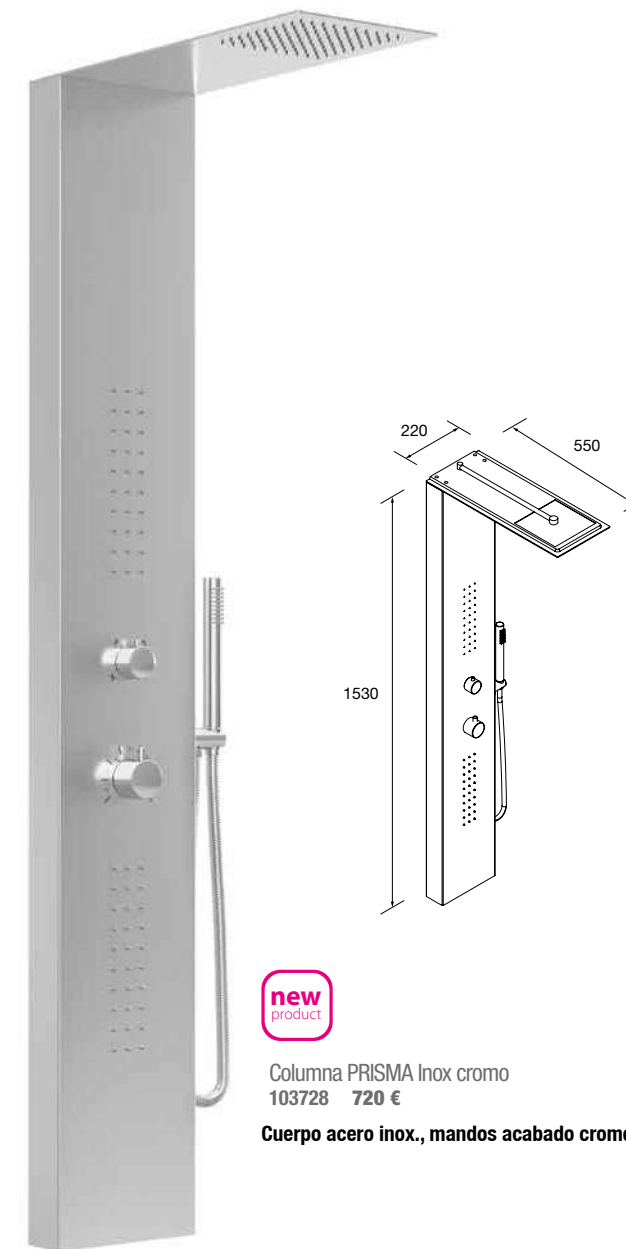

new product

Columna PRISMA Inox cromo
103728 720 €

Cuerpo acero inox., mandos acabado cromo

new product

Columna PRISMA Negro mate
103727 750 €

Cuerpo negro mate, mandos acabado negro mate

CON GRIFERÍA TERMOSTÁTICA