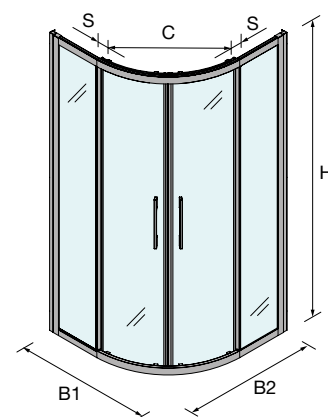

SERIE CLEAR
Semicircular de ducha

MAMPARA SEMICIRCULAR DUCHA DE DOS PUERTAS Y DOS FIJOS

- Vidrio templado de seguridad de 6 mm.
- Acabado de vidrio templado estándar, transparente.
- Color de la perifería, plata brillo.
- Sistema de apertura, puerta corredera.
- Tipo de cierre, goma magnética.
- Compensación, 25 mm cada lado.
- Reversible.
- Asas incluidas.
- Fabricación estándar.
- Altura: 1950 mm.
- Rodamiento regulable.