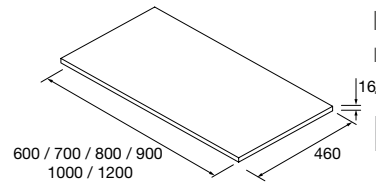

MAEL
Solid surface Bicolor

COD.	€
97655	272

Consulta nuestra guía de taladros para encimeras.

ENCIMERAS DE LAVABO ESPESOR 16 MM

Encimeras de espesor 16 mm, en medidas de 600 a 1200 sin mecanizado. Acabados melamínicos y lacados