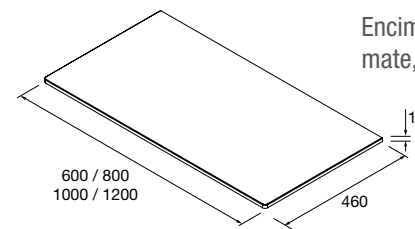

Descarga la hoja de pedido

ENCIMERAS DE LAVABO ESPESOR 12 MM

Encimera de espesor de 12 mm en medidas de 600 a 1200 mm sin mecanizado. Acabado blanco mate, terrazo y mármol blanco en solid surface y pizarra negra en compacto.