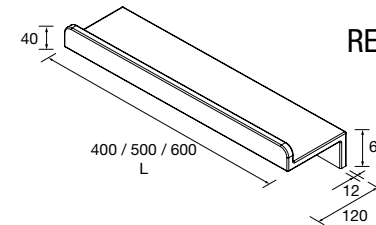

REPISA A MEDIDA SOLID SURFACE

Solid surface blanco mate	
COD.	€
400	82333 98
500	82334 128
600	82335 158

Solid surface blanco mate	
COD.	€
<400	24732 118
401 - 600	24733 148
601 - 800	24734 178