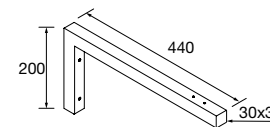

ENCIMERAS DE LAVABO ESPESOR 16 MM

Encimeras de espesor 16 mm, en medidas de 600 a 1200 sin mecanizado. Acabados melamínicos y lacados

	Blanco brillo	White cotton	Black velvet	Natural	Roble África	Pino bahía	Nogal Maya	€
	COD.	COD.	COD.	COD.	COD.	COD.	COD.	€
600	22960	96819	96820	22963	91086	22962	102253	69
700	96827	96839	96840	96841	96842	96843	102819	74
800	22964	96848	96861	22967	91087	22966	102254	79
900	97401	97402	97403	97405	97406	97407	102820	84
1000	22968	96864	96880	22971	91088	22970	102255	89
1200	22972	96890	96898	22975	91089	22974	102256	99

NOTA: más opciones de encimeras a medida y con mecanizado en pág. 298

ENCIMERAS DE LAVABO ESPESORES 40 MM

Encimeras de espesores de 40 mm, en medidas de 600 a 1200 sin mecanizado. Acabados melamínicos y laminados de alta presión (HPL)..

	Blanco brillo	White cotton	Black velvet	Roble África	Carbón	€
	COD.	COD.	COD.	COD.	COD.	€
600	97432	97433	97434	23016	97435	181
700	97436	97437	97438	97440	97439	204
800	97441	97442	97443	23017	97444	228
900	97445	97446	97447	97448	97449	260
1000	97450	97451	97452	23018	97453	282
1200	97454	97455	97456	23019	97457	331

NOTA: más opciones de encimeras a medida y con mecanizado en pág. 298

ENCIMERAS DE LAVABO ESPESOR 12 MM

Encimeras de espesor 12 mm, en medidas de 600 a 1200 sin mecanizado. Acabado blanco mate, terrazo y mármol blanco en solid surface, pizarra negra en compacto.

	Solid surface blanco mate		Pizarra negra		Mármol blanco		Terrazo natura	
	COD.	€	COD.	€	COD.	€	COD.	€
600	97495	195	97501	245	97507	245	102266	245
700	97496	205	97502	255	97508	255	103299	255
800	97497	215	97503	265	97509	265	102267	265
900	97498	225	97504	275	97510	275	103300	275
1000	97499	235	97505	295	97511	295	102268	295
1200	97500	255	97506	315	97512	315	102270	315

NOTA: más opciones de encimeras a medida y con mecanizado en pág. 298