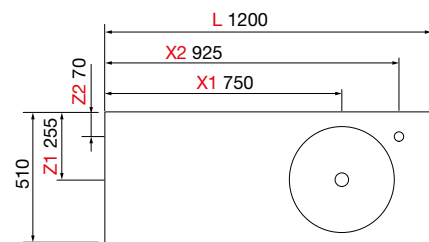

Lavabos de Posar (porcelana)

Lavabos de Posar (Solid Surface)

ALTIRO Porcelana blanca mate	SEDUCTION Porcelana blanca	KANDY Porcelana blanca	LOKUM Porcelana negra mate	VERILA Porcelana blanca	VARMEGA Porcelana blanca
COD. €	COD. €	COD. €	COD. €	COD. €	COD. €
24555 210	21854 180	91489 180	87734 215	91487 179	24553 170
TENTO 400 Porcelana blanca	TENTO 500 Porcelana blanca	CARLA 45 Porcelana blanca	CARLA 45 Porcelana denim	CARLA 45 Porcelana Hunter	CARLA 45 Porcelana Clay
COD. €	COD. €	COD. €	COD. €	COD. €	COD. €
24551 165	24552 182	103343 150	102282 269	102283 269	102280 269
BOL Solid surface blanco mate	BULKAN Solid surface negro	TALEA Solid surface blanco mate	TALEA Solid surface Bicolor	BICA Solid surface blanco mate	BICA Solid surface Bicolor
COD. €	COD. €	COD. €	COD. €	COD. €	COD. €
26536 252	91491 272	97649 252	97652 272	97647 252	97648 272
BICA Solid surface blue fog	BICA Solid surface night blue	BICA Solid surface terracota	BICA Solid surface green forest	BICA Solid surface antracita	BICA Solid surface macchiato
COD. €	COD. €	COD. €	COD. €	COD. €	COD. €
103312 299	103313 299	103314 299	103315 299	103316 299	102271 299

Consulta nuestra guía de taladros para encimeras.