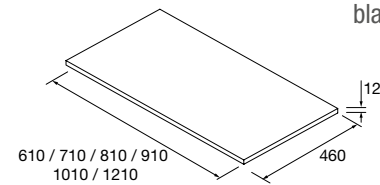

Solid surface blanco mate		Pizarra negra		Mármol blanco		Terrazo natura	
	COD.	€	COD.	€	COD.	€	COD.	€
600	97495	195	97501	245	97507	245	102266	245
700	97496	205	97502	255	97508	255	103299	255
800	97497	215	97503	265	97509	265	102267	265
900	97498	225	97504	275	97510	275	103300	275
1000	97499	235	97505	295	97511	295	102268	295
1200	97500	255	97506	315	97512	315	102270	315

NOTA: más opciones de encimeras a medida y con mecanizado en pág. 298