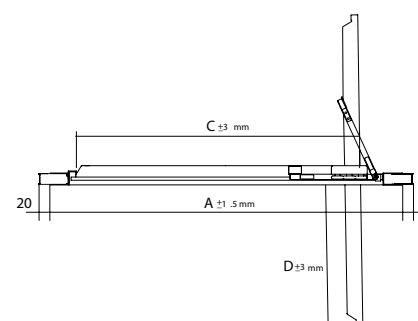

PLATO	ACCESO (C)	A	D
700	524	660	256
800	624	760	306
900	724	860	356
1000	824	960	406