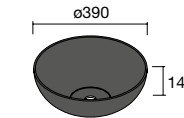

CARLA 45
Porcelana Hunter

COD.	€
102283	269

CARLA 45
Porcelana Clay

COD.	€
102280	269

Lavabos de Posar
(Solid Surface)

BOL
Solid surface blanco mate

COD.	€
26536	252

BULKAN
Solid surface negro