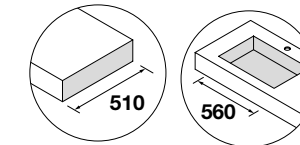

ENCIMERAS COMPAKT DE 2 POZAS INTEGRADAS (560) PROFUNDIDAD 510 MM