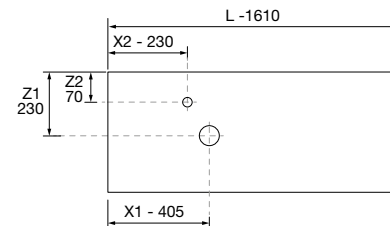

OPCIONALES		
COD.	DESCRIPCIÓN	€
4	20742 Espejo REFLEXO 1200 horizontal vertical luz led (4,4 W/m - 4000°K) IP 44 1200 x 600 mm	367
5	91470 Repisa MOMENT 430 derecha Real 430 x 137 x 89 mm	126
6	103973 Sifón POSYX Latón cromado	45
7	102303 Válvula abierta FLOW Cromo	52

AUXILIARES		
COD.	DESCRIPCIÓN	€
8	91459 Módulo MOMENT 400 Real x 2 1 puerta izquierda / derecha con freno 400 x 400 x 181 mm	974
9	91453 Módulo MOMENT 250 Real x 2 1 puerta izquierda / derecha con freno 250 x 800 x 181 mm	1058
10	91476 Repisa MOMENT 800 Real x 2 180 x 800 x 180 mm	486