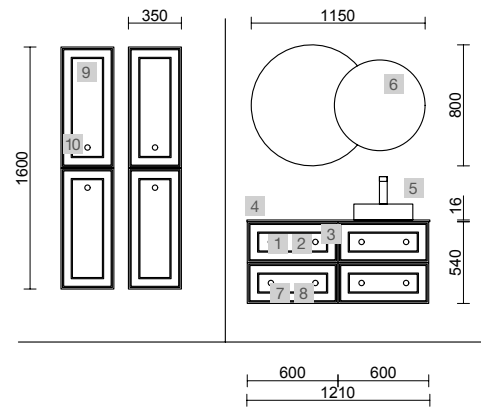

COD.	DESCRIPCIÓN	€
COMPOSICIÓN DE 1200		
1	91301 Mueble suspendido RENOIR 600 Macchiato x 2 2 cajones metálicos con freno 598 x 540 x 450 mm	1160
2	103306 Cajón completo METALICO onix cajón superior para mueble de 600 mm de fondo 45 545 x 140 x 350 mm	128
3	91331 Tirador STYLE 35 Black matt x 8	136
4	96898 Encimera Black velvet para mueble y coqueta, sin mecanizado 1206 x 16 x 460 mm	99
5	97652 Lavabo de posar TALEA Solid surface Bicolor sin sifón ni desagüe clicker 360 x 115 x 360 mm	272
PRECIO TOTAL DEL CONJUNTO		1795

OPCIONALES		
COD.	DESCRIPCIÓN	€
6	103355 Espejo DOPPIO circular doble con luz led (20 W- 4000°K.) IP44 1150 x 800 mm	395
7	103973 Sifón POSYX Latón cromado	45
8	102305 Válvula abierta FLOW Negro mate	52

AUXILIARES		
COD.	DESCRIPCIÓN	€
9	91319 Pilar suspendido RENOIR Macchiato x 2 2 puertas sin tirador con freno 350 x 1600 x 349 mm	988
10	91331 Tirador STYLE 35 Black matt x 4	68