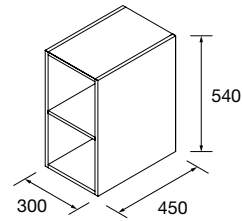

COQUETA SUSPENDIDA ALLIANCE 2 HUECOS

Coqueta suspendida de 2 huecos.
Combinable con series:
Spirit / Monterrey

	Natural	Roble África	Pino bahía	Nogal Maya	€
	COD.	COD.	COD.	COD.	
300	96979	96980	96981	102825	120

	Blanco brillo	White cotton	Black velvet	€
	COD.	COD.	COD.	
300	96976	96977	96978	140