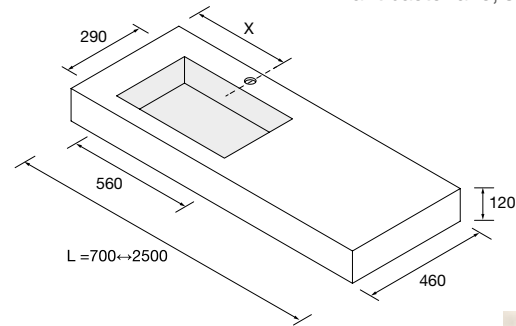

COMPAKT

ENCIMERAS COMPAKT DE 1 POZA INTEGRADA (560) PROFUNDIDAD 460 MM

Encimeras a medida con poza integrada de 560 x 290 y cubeta de abs con tratamiento antibacteriano, soportes con regulación y escuadras de fijación incluidas 105 x 415 mm.