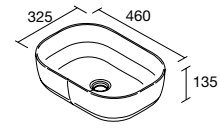

Lavabos curva Alliance
(Mineral Solid)

910/D		910/I	
COD.	€	COD.	€
97645	409	97646	409

NOTA: Lavabo con curva combinable con coqueta Alliance 1 puerta curva

Lavabos Toscana
(Carga mineral)

605/C		705/C		805/C		905/C		1005/C		1205/C	
COD.	€	COD.	€	COD.	€	COD.	€	COD.	€	COD.	€
20748	230	20749	241	20750	253	20751	264	20752	285	23396	347

1205/C, 2 grifos		1205/2 Uds		1400/2 Uds	
COD.	€	COD.	€	COD.	€
26938	364	20753	395	27144	440

Lavabos de Posar
(Porcelana)

ALTIRO
Porcelana blanca mate

COD.	€
24555	210

SEDUCTION
Porcelana blanca

COD.	€
21854	180

KANDY
Porcelana blanca

COD.	€
91489	180

LOKUM
Porcelana negra mate

COD.	€
87734	215

VERILA
Porcelana blanca

COD.	€
91487	179

VARMEGA
Porcelana blanca

COD.	€
24553	170

TENTO 400
Porcelana blanca

COD.	€
24551	165

TENTO 500
Porcelana blanca

COD.	€
24552	182

CARLA 45
Porcelana blanca

COD.	€
103343	150

CARLA 45
Porcelana denim

COD.	€
102282	269

CARLA 45
Porcelana Hunter

COD.	€
102283	269

CARLA 45
Porcelana Clay

COD.	€
102280	269

Lavabos de Posar
(Solid Surface)

BOL
Solid surface blanco mate

COD.	€
26536	252

BULKAN
Solid surface negro

COD.	€
91491	272

TALEA
Solid surface blanco mate

COD.	€
97649	252

TALEA
Solid surface Bicolor

COD.	€
97652	272

BICA
Solid surface blanco mate

COD.	€
97647	252

BICA
Solid surface Bicolor

COD.	€
97648	272

BICA
Solid surface blue fog

COD.	€
103312	299

BICA
Solid surface night blue

COD.	€
103313	299

BICA
Solid surface terracota

COD.	€
103314	299

BICA
Solid surface green forest

COD.	€
103315	299

BICA
Solid surface antracita

COD.	€
103316	299

BICA
Solid surface macchiato

COD.	€
102271	299

Lavabos semiercastre
(Solid Surface)

MAEL
Solid surface blanco mate

COD.	€
97654	252

MAEL
Solid surface Bicolor

COD.	€
97655	272

Consulta nuestra guía de taladros para encimeras.