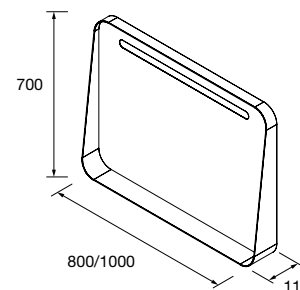

Espejo OASIS 400
circular
Ø 400 mm
103356 69 €

Espejo OASIS 600
circular
Ø 600 mm
91130 79 €

Espejo OASIS 800
circular
Ø 800 mm
91131 99 €

Espejo OASIS 1000
circular
Ø 1000 mm
91132 129 €

Espejo SENA 400
vertical luna 5 mm
400 x 800 mm
16906 82 €