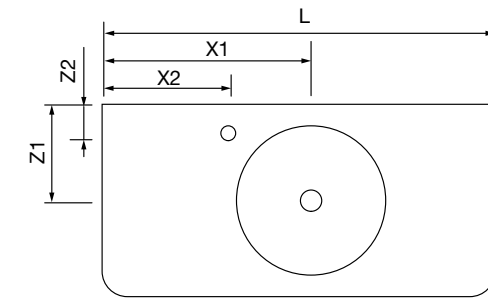

Datos necesarios para hacer el pedido de la encimera a medida

ENCIMERA UNIQ 12 MM MECANIZADA

Encimera Uniq a medida con opción de mecanizado para grifo, lavabo de posar y toallero incluido. 4 acabados disponibles. Se necesita rellenar hoja de pedido.

	Solid surface blanco mate	Pizarra negra	Mármol blanco	Terrazo natura
	COD. €	COD. €	COD. €	COD. €
600	96779 225	96783 275	97373 275	103176 275
800	96780 255	96784 305	97374 305	103177 305

ENCIMERA UNIQ 12 MM MECANIZADA. (DERECHA)

Encimera Uniq a medida con opción de mecanizado para grifo, lavabo de posar y toallero incluido. 4 acabados disponibles. Se necesita rellenar hoja de pedido.

	Solid surface blanco mate	Pizarra negra	Mármol blanco	Terrazo natura
	COD. €	COD. €	COD. €	COD. €
900	96781 265	96785 315	97375 315	103178 315
1200	96782 335	96786 395	97376 395	103180 395

MECANIZADO PARA LAVABO, GRIFO Y TOALLERO OPCIONAL

ENCIMERA UNIQ 12 MM MECANIZADA. (IZQUIERDA)

Encimera Uniq a medida con opción de mecanizado para grifo, lavabo de posar y toallero incluido. 4 acabados disponibles. Se necesita rellenar hoja de pedido.

	Solid surface blanco mate	Pizarra negra	Mármol blanco	Terrazo natura
	COD. €	COD. €	COD. €	COD. €
900	103166 265	103168 315	103170 315	103179 315
1200	103167 335	103169 395	103171 395	103181 395

Descarga la hoja de pedido