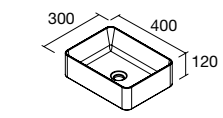

LOKUM
Porcelana negra mate

COD.	€
87734	215