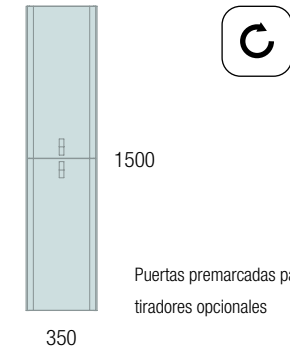

PILAR 2 PUERTAS

Puertas premarcadas para tiradores opcionales

ESPECIFICACIONES

DESCRIPTIVAS

TÉCNICAS

ACABADOS

	BLANCO MATE	NEGRO MATE	ANTRACITA MATE	HUMO	TAUPE MATE	MACCHIATO	NATA	BLUE FOG	AZUL ALTAMAR
LACADOS	RAL 9016	RAL 000 15 00 PANTONE Black 6C	RAL 240 30 05 PANTONE 7540C	RAL 280 60 05 PANTONE 4277C	RAL 040 60 10 PANTONE 4088C	RAL 060 70 10 PANTONE 4253C	RAL 090 85 05 PANTONE Warm Gray 1C	RAL 240 70 05 PANTONE 443C	RAL 28040 40 PANTONE 7455C
LACADOS	NIGHT BLUE	ROYAL GREEN	BOSQUE	SALVIA	PAJA	SOL	TERRACOTA	ROJO	GRANATE
	RAL 280 20 10 PANTONE 2380C	RAL 160 30 15 PANTONE 7736C	RAL 120 50 05 PANTONE 4220C	RAL 100 70 30 PANTONE 5787C	RAL 095 80 60 PANTONE 609C	RAL 070 70 60 PANTONE 2007C	RAL 040 40 40 PANTONE 7587C	RAL 020 40 50 PANTONE 4062C	RAL 360 30 25 PANTONE 4077C

COMPLEMENTA

TIRADOR UNIIQ

Tirador no incluido en el mueble.

LAVABOS UNIIQ

MINERAL SOLID

Poza centrada o desplazada.

SOLID SURFACE

Poza centrada o desplazada. Mecanizado para grifo y toallero opcional.

ENCIMERAS UNIIQ

ENCIMERAS 12 MM

Para lavabo centrado o desplazado. Mecanizado para grifo y toallero opcional.

PIEDRA NATURAL

Para lavabo centrado o desplazado. Mecanizado para grifo.