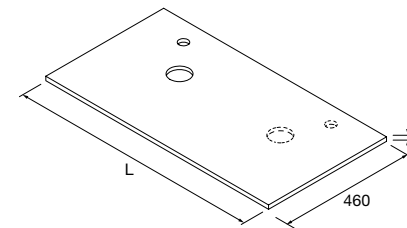

ENCIMERAS DE LAVABO ESPESOR 16 MM (CON MECANIZADO)

Encimeras de espesor 16 mm, longitud a medida hasta 2400 mm, con mecanizado para 1 ó 2 pozas, con lavabo de posar y taladro de grifo. Acabados melamínicos y lacados.

	Blanco brillo	White cotton	Black velvet	Natural	Roble áfrica	Pino bahía	Nogal Maya	€
	COD.	COD.	COD.	COD.	COD.	COD.	COD.	
<600	97411	97412	97413	97414	97415	97416	102257	99
601 - 1000	23145	97422	97423	23148	91095	23147	102258	119
1001 - 1400	23149	97424	97425	23152	91096	23151	102259	159
1401 - 1800	23153	97426	97427	23156	91097	23155	102260	209
1801 - 2000	23157	97428	97429	23160	91098	23159	102261	259
2001 - 2400	23161	97430	97431	23164	91099	23163	102262	309