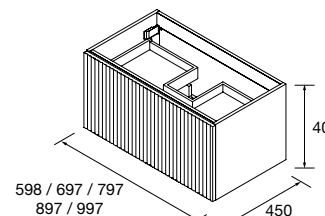

Natural	Roble África	Pino bahía	Nogal Maya	€
	COD.	COD.	COD.	COD.	
600	103018	103028	103023	103013	435
700	103019	103029	103024	103014	455
800	103020	103030	103025	103015	475
900	103021	103031	103026	103016	500
1000	103022	103032	103027	103017	525