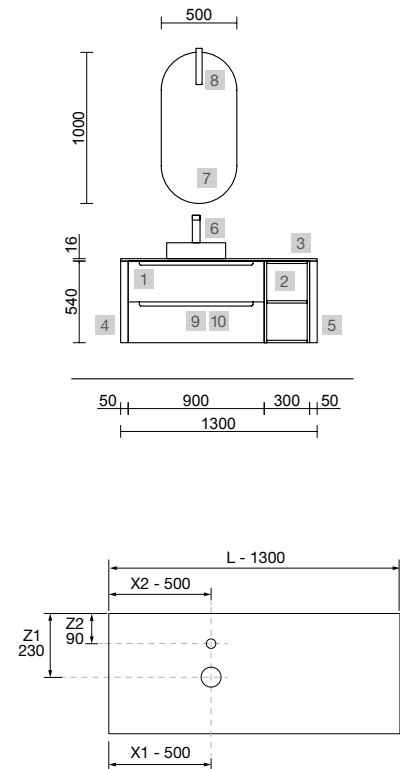

MONTERREY 1300/D BLUE FOG

COD.	DESCRIPCIÓN	€
COMPOSICIÓN DE 1300		
1	96491 Mueble suspendido MONTERREY 900 Blue fog 2 cajones metálicos con freno 897 x 540 x 450 mm	615
2	96979 Coqueta suspendida ALLIANCE 300 Natural 2 huecos 300 x 540 x 434 mm	120
3	23152 Encimera a medida Natural de 1001 hasta 1400 para mueble y coqueta, con o sin mecanizado 1001 - 1400 x 16 x 460 mm	159
4	102795 Regleta ALLIANCE 540 Blue fog 100 x 16 x 540 mm	26
5	24315 Regleta ALLIANCE 540 Natural 100 x 16 x 540 mm	26
6	103312 Lavabo de posar BICA Solid surface blue fog sin sifón ni desagüe clicker Ø 390 x 105 mm	299
PRECIO TOTAL DEL CONJUNTO		1245
OPCIONALES		
COD.	DESCRIPCIÓN	€
7	103357 Espejo OVALO horizontal vertical 500 x 1000 mm	99
8	97640 Aplique JUDI (5 W- 5700°K)	49
9	103973 Sifón POSYX Latón cromado	45
10	102305 Válvula abierta FLOW Negro mate	52

Monterrey