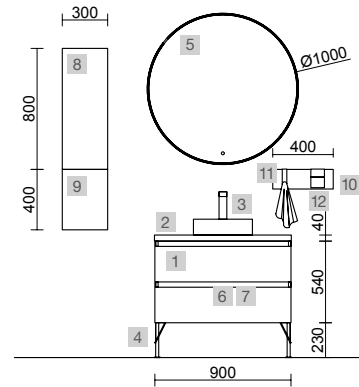

COD.	DESCRIPCIÓN	€
COMPOSICIÓN DE 900		
1	96419 Mueble suspendido SPIRIT 900 Black velvet 2 cajones metálicos con freno 897 x 540 x 450 mm	430
2	97448 Encimera Roble África para mueble y coqueta, sin mecanizado 907 x 40 x 460 mm	260
3	97648 Lavabo de posar BICA Solid surface Bicolor sin sifón ni desagüe clicker Ø 390 x 105 mm	272
4	84129 Juego 2 patas DEVA Negro 230 mm	51
PRECIO TOTAL DEL CONJUNTO		1013

OPCIONALES		
COD.	DESCRIPCIÓN	€
5	97638 Espejo GLOBE 1000 Negro circular con luz led y sensor (20 W- 5700°K) IP44 Ø 1000 mm	429
6	103973 Sifón POSYX Latón cromado	45
7	102305 Válvula abierta FLOW Negro mate	52

AUXILIARES		
COD.	DESCRIPCIÓN	€
8	96942 Módulo ALLIANCE 300 Black velvet izquierdo / derecho 1 puerta apertura push 300 x 800 x 162 mm	208
9	96932 Módulo ALLIANCE 300 Roble África izquierdo / derecho 1 puerta apertura push 300 x 400 x 162 mm	167
10	97684 Frontal madera LLOYD Roble África 400 x 130 x 29 mm	39
11	97665 Percha LLOYD Negro mate para muebles y estructuras Lloyd 30 x 124 x 50 mm	38
12	97670 Cesta LLOYD Negro mate para muebles y estructuras Lloyd 90 x 124 x 100 mm	85