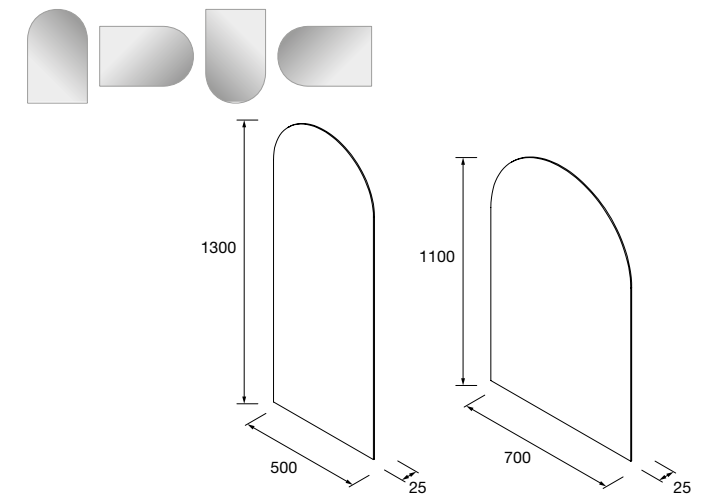

- Espejo EMILE 500
  horizontal vertical con luz led (20 W-
  5700°K) IP44
  500 x 1300 mm
  97643 367 €
- Espejo EMILE 700
  horizontal vertical con luz led (20 W-
  5700°K) IP44
  700 x 1100 mm
  97644 407 €