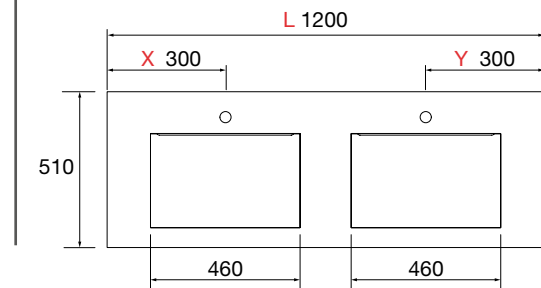

i

Grifo a pared
Bol / Altiro / Seduction / Kandy / Lokum / Bulkan / Verila / Carla

Grifo alto derecha / izquierda
Bol / Altiro / Seduction / Kandy / Lokum / Bulkan

Grifo centrado
Bica / Talea