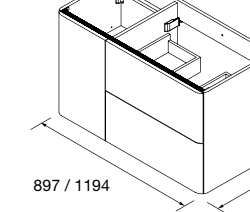

MUEBLE UNIIQ SUSPENDIDO IZQUIERDO 2 CAJONES / 1 PUERTA

Mueble suspendido de 2 cajones de madera con guías ocultas de extracción Plus y cierre amortiguado. 1 puerta con cierre amortiguado y balda de madera regulable en altura, interiores Onix. Tiradores no incluidos, 3 acabados disponibles.