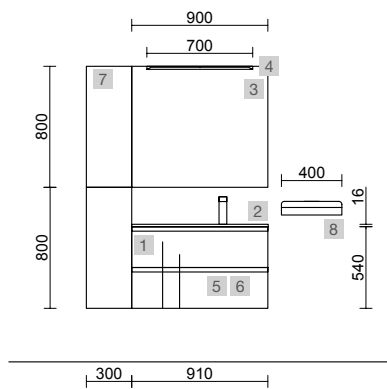

MAM 900/ GREEN FOREST

COD.	DESCRIPCIÓN	€
COMPOSICIÓN DE 900		
1	96737 Mueble suspendido MAM 900 Green forest izquierdo, 2 cajones metálicos con freno 897 x 540 x 505 mm	1046
2	83877 Lavabo MAM 900 coqueta a la izquierda Carga mineral blanco brillo sin sifón ni desagüe clicker 910 x 16 x 510 mm	247
PRECIO TOTAL DEL CONJUNTO		1293
OPCIONALES		
COD.	DESCRIPCIÓN	€
3	16911 Espejo SENA 900 horizontal vertical luna 5 mm 900 x 800 mm	98
4	84124 Aplique BOREAL 700 blanco luz led (10 W.) IP 44 (751lm) (5700 K)	148
5	103973 Sifón POSYX Latón cromado	45
6	102306 Válvula clicker FLOW Negro mate	55
AUXILIARES		
COD.	DESCRIPCIÓN	€
7	96951 Módulo ALLIANCE 300 Green forest x 2 izquierdo / derecho 1 puerta apertura push 300 x 800 x 162 mm	416
8	82333 Repisa barandilla 400 Solid surface blanco mate 400 x 88 x 120 mm	98