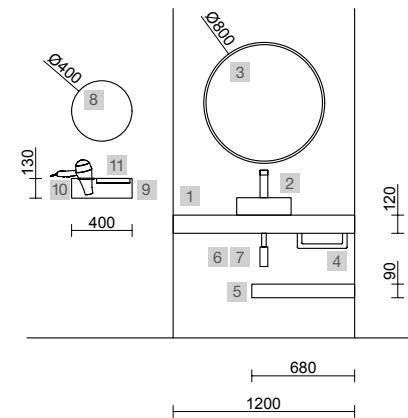

COMPAKT 1200 ROBLE ÁFRICA

COD.	DESCRIPCIÓN	€
COMPOSICIÓN DE 1200		
1	26060 Encimera COMPAKT 51 Roble África de 1001 hasta 1200 mm, para 1 lavabo de posar 1001 - 1200 x 510 x 120 mm	712
2	103315 Lavabo de posar BICA Solid surface green forest sin sifón ni desagüe clicker Ø 390 x 105 mm	299
PRECIO TOTAL DEL CONJUNTO		1011
OPCIONALES		
COD.	DESCRIPCIÓN	€
3	103359 Espejo MITO CURVE 800 circular con luz led (7 W - 4000°K) IP-44 Ø 800 mm	434
4	26195 Toallero COMPAKT Negro mate 330 x 100 mm	105
5	25954 Repisa COMPAKT 42 Roble África de 801 hasta 1000 mm 801 - 1000 x 420 x 90 mm	573
6	103974 Sifón SMART Negro mate	65
7	102305 Válvula abierta FLOW Negro mate	52
AUXILIARES		
COD.	DESCRIPCIÓN	€
8	103356 Espejo OASIS 400 circular Ø 400 mm	69
9	97684 Frontal madera LLOYD Roble África 400 x 130 x 29 mm	39
10	97668 Porta secador/plancha LLOYD Negro mate para muebles y estructuras Lloyd 140 x 32 x 106 mm	49
11	97666 Repisa LLOYD Negro mate para muebles y estructuras Lloyd 220 x 32 x 112 mm	75