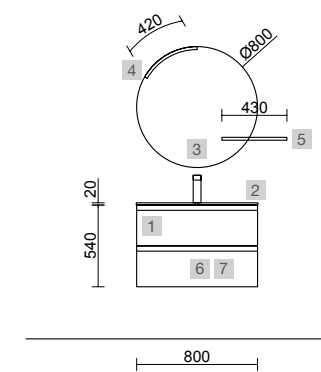

MOMENT 600 PURE

COD.	DESCRIPCIÓN	€
COMPOSICIÓN DE 600		
1	91356 Mueble suspendido MOMENT 600 Pure 1 cajón con uñero y freno 598 x 356 x 452 mm	731
2	23400 Lavabo VENETO 610 Porcelana blanca una poza sin sifón ni desagüe clicker 610 x 120 x 460 mm	205
PRECIO TOTAL DEL CONJUNTO		936

OPCIONALES		
COD.	DESCRIPCIÓN	€
3	97614 Espejo GLOBE 600 Negro circular con luz led y sensor (12 W- 5700°K) IP44 Ø 600 mm	342
4	103973 Sifón POSYX Latón cromado	45
5	102304 Válvula clicker FLOW Cromo	55

AUXILIARES		
COD.	DESCRIPCIÓN	€
6	91429 Pilar suspendido MOMENT 1600 Pure izquierdo / derecho 2 puertas con freno 400 x 1600 x 352 mm	1499

MOMENT 800 REAL

COD.	DESCRIPCIÓN	€
COMPOSICIÓN DE 800		
1	91372 Mueble suspendido MOMENT 800 Real 2 cajones con uñero y freno 797 x 540 x 452 mm	1075
2	26781 Lavabo CONSTANZA 810 Porcelana blanca sin sifón y desagüe clicker 810 x 20 x 460 mm	151
PRECIO TOTAL DEL CONJUNTO		1226

OPCIONALES		
COD.	DESCRIPCIÓN	€
3	91131 Espejo OASIS 800 circular Ø 800 mm	99
4	103350 Aplique CIRCUS 420 (10,8 W - 4000°K) IP 44 420 mm	154
5	91470 Repisa MOMENT 430 derecha Real 430 x 137 x 89 mm	126
6	103973 Sifón POSYX Latón cromado	45
7	102306 Válvula clicker FLOW Negro mate	55