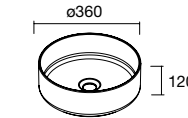

SEDUCTION
Porcelana blanca

COD.	€
21854	180