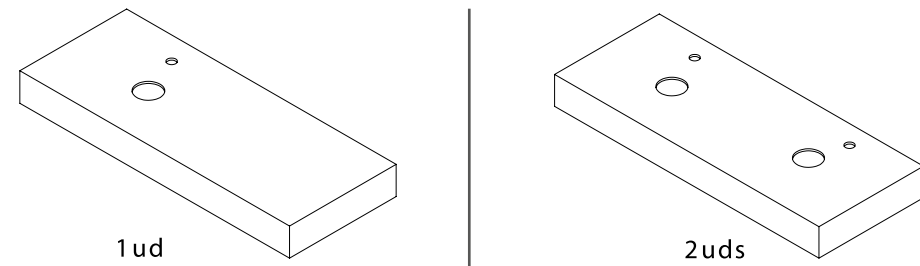

Descarga y rellena la hoja de pedido interactiva.

www.salgar.net