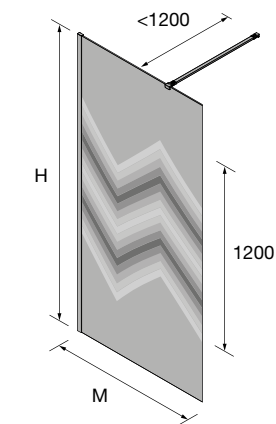

MAMPARA WALK IN ESPECIAL FUME SERIGRAFIA DECO 5						
MEDIDAS	ALTURA (H)	N° EMBALAJES	ACABADO	Fumé DECO 5		
				COD.	€	
200 - 400	1500 - 1950	1	Plata brillo	25719	525	
401 - 600	1500 - 1950	1	Plata brillo	25720	577	
601 - 800	1500 - 1950	1	Plata brillo	25721	744	
801 - 1000	1500 - 1950	1	Plata brillo	25722	884	
1001 - 1200	1500 - 1950	1	Plata brillo	25723	972	
1201 - 1400	1500 - 1950	1	Plata brillo	25724	1096