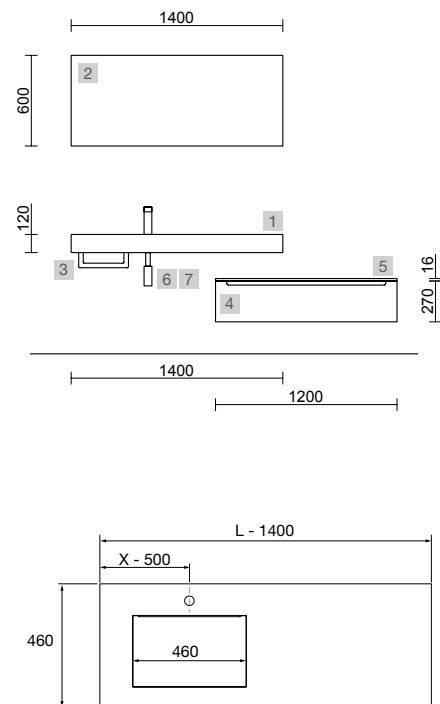

COMPAKT 1400 MÁRMOL BLANCO

COD.	DESCRIPCIÓN	€
COMPOSICION DE 1400		
1 25429	Encimera COMPAKT 46 Mármol blanco de 1201 hasta 1400 mm, con 1 poza integrada 1201 - 1400 x 460 x 120 mm	956
PRECIO TOTAL DEL CONJUNTO		956
OPCIONALES		
COD.	DESCRIPCIÓN	€
2 91115	Espejo REFLEXO 1400 horizontal vertical luz led (10,8 W- 4200PK) IP 44 1400 x 600 mm	434
3 26194	Toallero COMPAKT Blanco mate 330 x 100 mm	105
4 96448	Coqueta suspendida MONTERREY 1200 White cotton 1 cajón metálico con freno 1197 x 270 x 450 mm	465
5 96890	Encimera White cotton para mueble y coqueta, sin mecanizado 1206 x 16 x 460 mm	99
6 103975	Sifón SMART Latón cromado	65
7 102303	Válvula abierta FLOW Cromo	52