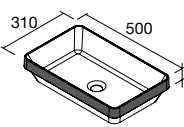

MAEL
Solid surface Bicolor

COD.	€
97655	272

Consulta nuestra guía de taladros para encimeras.

ENCIMERAS DE LAVABO ESPESOR 16 MM

Encimeras de espesor 16 mm, en medidas de 600 a 1200 sin mecanizado. Acabados melamínicos y lacados