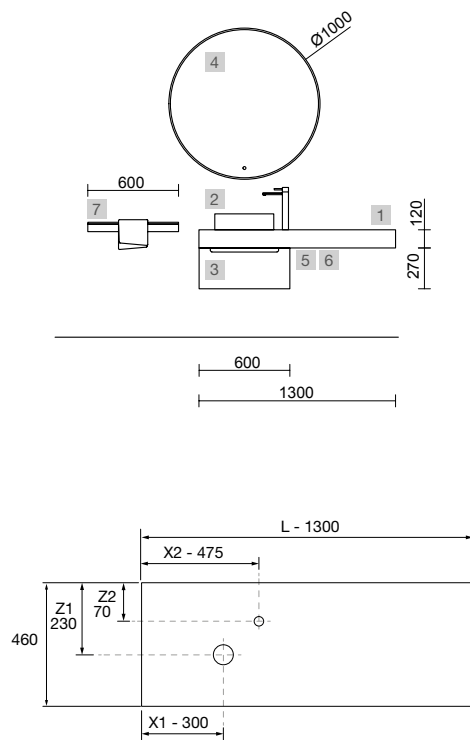

COMPAKT 1300 BALI

COD.	DESCRIPCIÓN	€
COMPOSICIÓN DE 1300		
1	91194 Encimera COMPAKT 46 Bali de 1201 hasta 1400 mm, para 1 lavabo de posar 1201 - 1400 x 460 x 120 mm	819
2	91489 Lavabo de posar KANDY Porcelana blanca sin sifón ni desagüe Ø 360 x 120 mm	180
3	96427 Coqueta suspendida MONTERREY 600 White cotton 1 cajón metálico con freno 598 x 270 x 450 mm	375
PRECIO TOTAL DEL CONJUNTO		1374
OPCIONALES		
COD.	DESCRIPCIÓN	€
4	97638 Espejo GLOBE 1000 Negro circular con luz led y sensor (20 W- 5700ºK) IP44 Ø 1000 mm	429
5	103973 Sifón POSYX Latón cromado	45
6	102305 Válvula abierta FLOW Negro mate	52
AUXILIARES		
COD.	DESCRIPCIÓN	€
7	26128 Repisa toallero 600 Solid surface blanco mate 600 x 60 x 120 mm	138