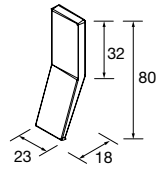

JUEGO 2 UNIDADES TIRADOR UNIIQ

Juego de 2 tiradores para mueble y pilar UniiQ en diferentes acabados. No incluidos en mueble ni en pilar.

Blanco	Negro	Cromo	
COD.	COD.	COD.	€
24719	24720	24721	15