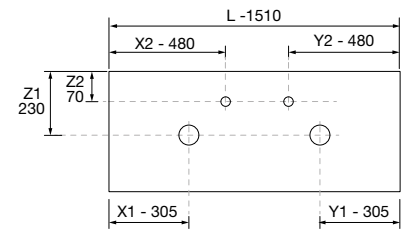

OPCIONALES		
COD.	DESCRIPCIÓN	€
5	87853 Espejo CHICAGO II 800 x 2 horizontal vertical con luz led, sensor y antivaho (30 W- 5700°K), IP44 800 x 600 mm	892
6	27043 Toallero doble JAZZ Negro x 2 fondo 45 y 50 385 x 125 x 68 mm	124
7	103973 Sifón POSYX Latón cromado x 2	90
8	102305 Válvula abierta FLOW Negro mate x 2	104

AUXILIARES		
COD.	DESCRIPCIÓN	€
9	96933 Módulo ALLIANCE 300 Pino bahía izquierdo / derecho 1 puerta apertura push 300 x 400 x 162 mm	167