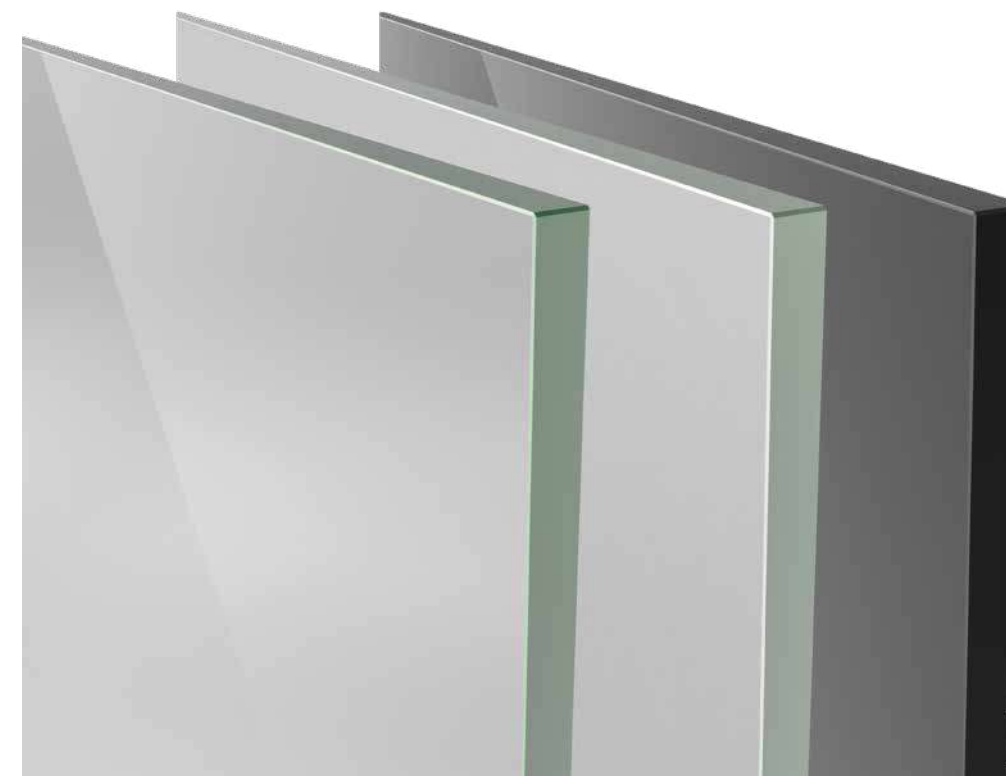

Todos nuestros vidrios cumplen con la Norma EN 12150 para cristales templados de seguridad aplicables a mamparas. Según el modelo de mampara, utilizamos cristales de 6 mm u 8 mm. Para que su elección sea lo más cómoda y amplia posible, la mayoría de nuestras mamparas ofrecen la posibilidad de elegir entre cristal transparente, translúcido y fumé, además de encontrar también hasta 8 diseños diversos de serigrafía digital para aquellos usuarios que buscan estética o privacidad en su espacio de ducha.