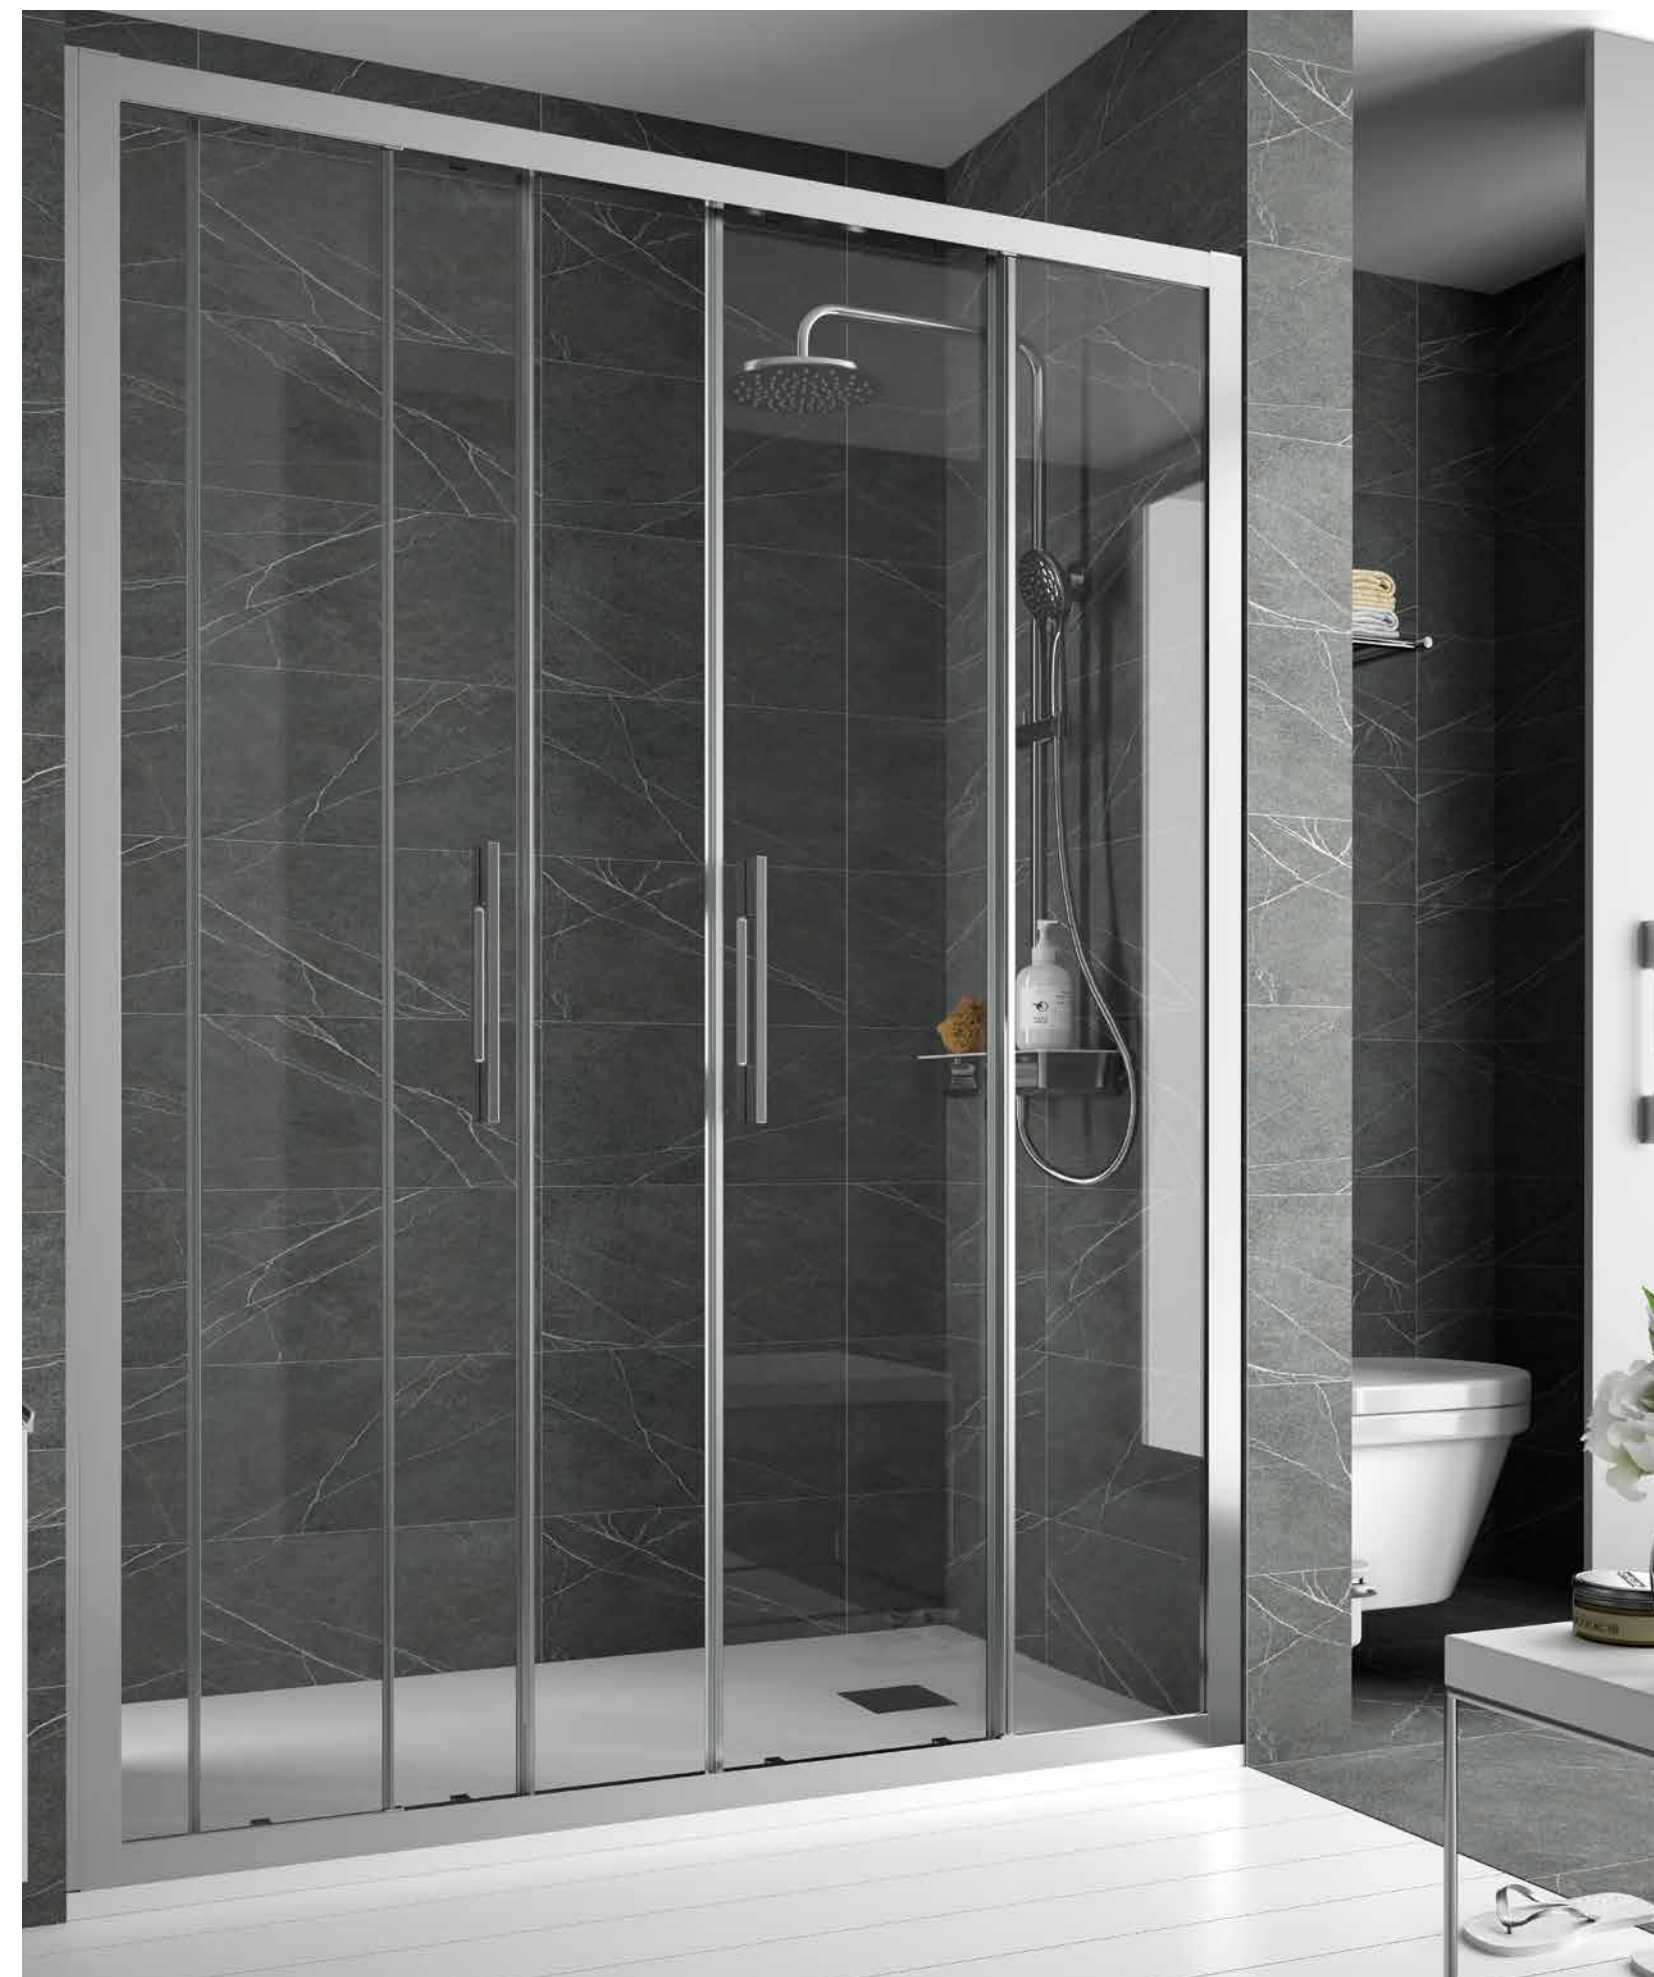

LATERALES FIJOS / para frontales de ducha

Bajo pedido	MEDIDAS	LATERAL FIJO (LC)	ALTURA (H)	Nº EMBALAJES	ACABADO	COD.	€	Fumé	€	
						Plata brillo	Transparente		Fumé	
	<600	120 - 600	1500 - 2000	1	Plata brillo	25751	247	82279	342	
	601 - 800	601 - 800	1500 - 2000	1	Plata brillo	25752	283	82280	390	
	801 - 1000	801 - 1000	1500 - 2000	1	Plata brillo	25753	318	82281	436	
	1001 - 1200	1001 - 1200	1500 - 2000	1	Plata brillo	25754	354	82282	485