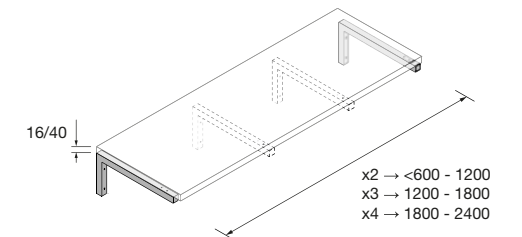

SOPORTE ENCIMERA L

	Blanco	Negro	Cromo	€
	COD.	COD.	COD.	€
440	91495	91494	91496	132

JUEGO DE ESCUADRA DE SOPORTE CON REGULACIÓN

Escuadra de soporte con regulación para encimeras.

	COD.	€
340 X 80	26197	75
415 X 105	26196	79