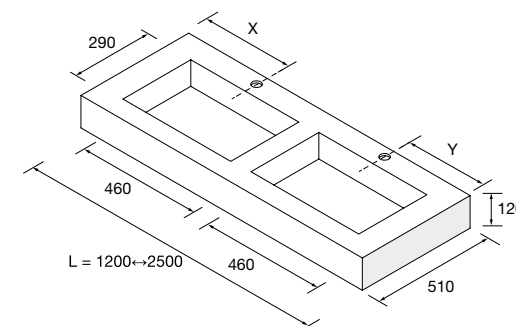

ENCIMERAS COMPAKT DE 2 POZAS INTEGRADAS (460) PROFUNDIDAD 510 MM

Descarga la hoja de pedido

	Bali	Roble África	Havana	Mármol blanco	Cemento	Piedra gris	€
	COD.	COD.	COD.	COD.	COD.	COD.	
1201 - 1400	91162	25460	83998	25486	25614	25499	1328
1401 - 1600	91163	25461	84000	25487	25615	25500	1447
1601 - 1800	91164	25462	84001	25488	25616	25501	1566
1801 - 2000	91165	25463	84012	25489	25617	25502	1807
2001 - 2500	91166	25464	84013	25490	25618	25503	2046