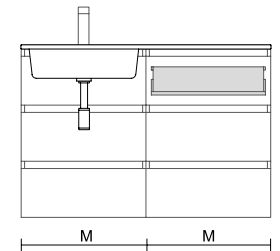

	Pure	Real	Intense	
	COD.	COD.	COD.	€
250	91452	91453	91454	529
400	91455	91456	91457	635

CAJÓN COMPLETO MADERA

Cajón completo madera de abedul sin salvasifón.

Abedul		
	COD.	€
544	91482	128
743	91483	149
943	91484	172