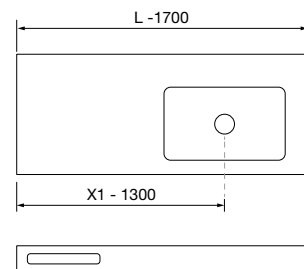

OPCIONALES		
COD.	DESCRIPCIÓN	€
5	97643 Espejo EMILE 500 horizontal vertical con luz led (20 W- 5700°K) IP44 500 x 1300 mm	367
6	103973 Sifón POSYX Latón cromado	45
7	102304 Válvula clicker FLOW Cromo	55