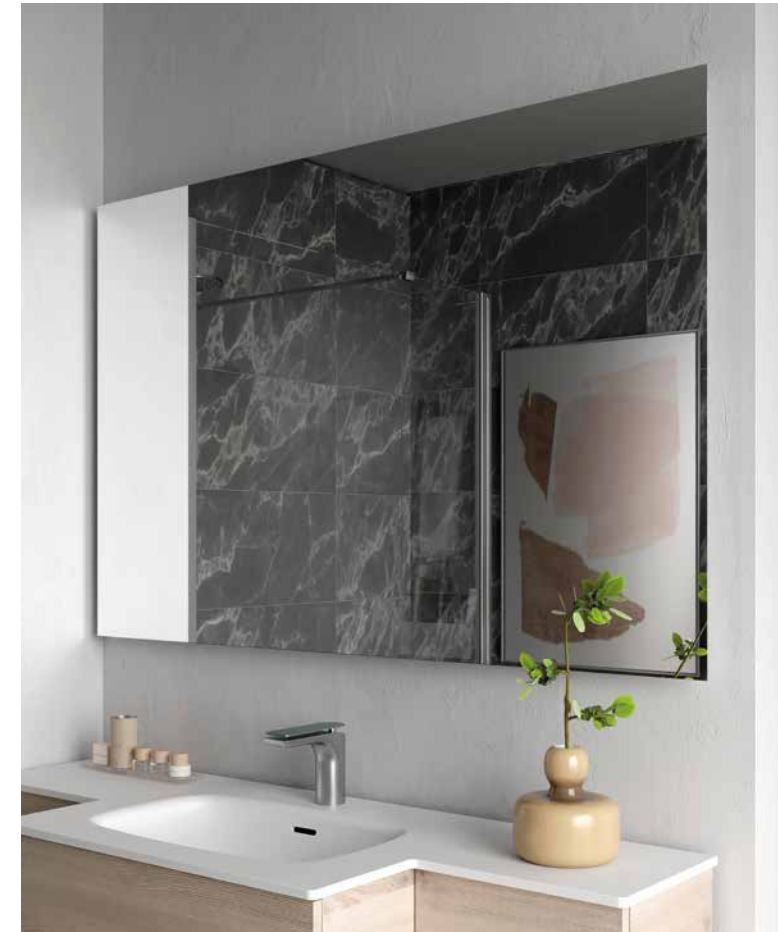

Espejo OASIS 400
circular
Ø 400 mm
103356 69 €

Espejo OASIS 600
circular
Ø 600 mm
91130 79 €

Espejo OASIS 800
circular
Ø 800 mm
91131 99 €

Espejo OASIS 1000
circular
Ø 1000 mm
91132 129 €

Espejo SENA 400
vertical luna 5 mm
400 x 800 mm
16906 82 €