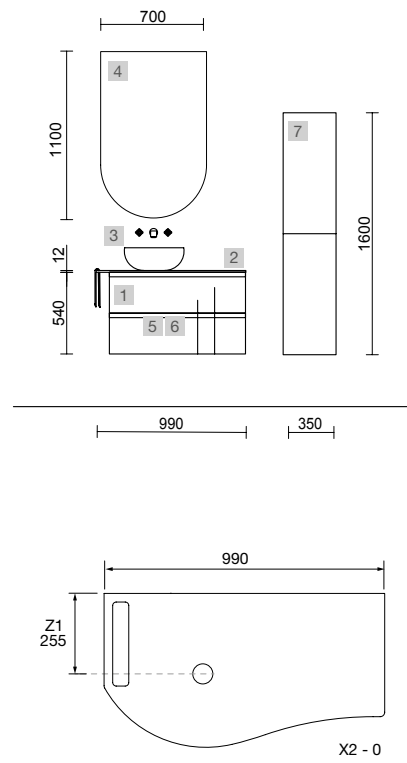

MAM 900/D WHITE COTTON

COD.	DESCRIPCIÓN	€
COMPOSICIÓN DE 900		
1	83860 Mueble suspendido MAM 900 White cotton derecho, 2 cajones metálicos con freno 897 x 540 x 505 mm	1046
2	97389 Encimera MAM 990 derecha con toallero Mármol blanco para lavabo de posar con toallero 990 x 12 x 510 mm	406
3	24555 Lavabo de posar ALTIRO Porcelana blanca mate sin sifón ni desagüe Ø 390 x 140 mm	210
PRECIO TOTAL DEL CONJUNTO		1662

OPCIONALES		
COD.	DESCRIPCIÓN	€
4	97644 Espejo EMILE 700 horizontal vertical con luz led (20 W- 5700°K) IP44 700 x 1100 mm	407
5	103973 Sifón POSYX Latón cromado	45
6	102303 Válvula abierta FLOW Cromo	52

AUXILIARES		
COD.	DESCRIPCIÓN	€
7	81729 Pilar suspendido ALLIANCE White cotton izquierdo / derecho 2 puertas apertura push 350 x 1600 x 349 mm	435

mam