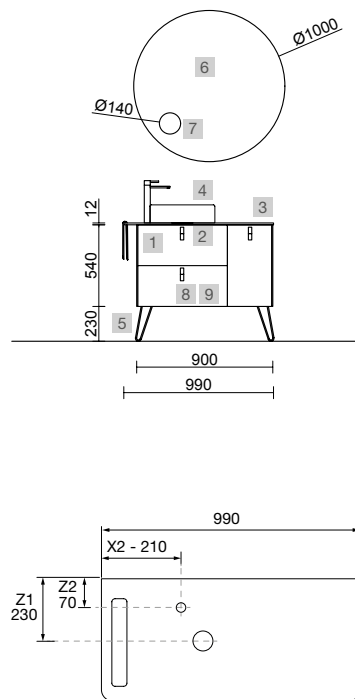

UNIIQ 900/D NEGRO

COD.	DESCRIPCIÓN	€
COMPOSICIÓN DE 900		
1	24611 Mueble suspendido UNIIQ 900 Negro mate derecho 1 puerta y 2 cajones con freno 897 x 540 x 450 mm	509
2	24723 Tirador UNIIQ Blanco Juego de 3 unidades para Mueble	21
3	97375 Encimera UNIIQ 990 coqueta a la derecha Mármol blanco para lavabo de posar con grifo opcional, toallero opcional 990 x 12 x 460 mm	315
4	91489 Lavabo de posar KANDY Porcelana blanca sin sifón ni desagüe Ø 360 x 120 mm	180
5	24716 Juego 2 patas UNIIQ Blanco 230 mm	39
PRECIO TOTAL DEL CONJUNTO		1064
OPCIONALES		
COD.	DESCRIPCIÓN	€
6	83964 Espejo MOON 1000 circular con luz led (4,4 W/m - 4000°K.) IP44 Ø 1000 mm	352
7	26777 Espejo BEAUTY aumento móvil Ø140 mm	72
8	103973 Sifón POSYX Latón cromado	45
9	102303 Válvula abierta FLOW Cromo	52