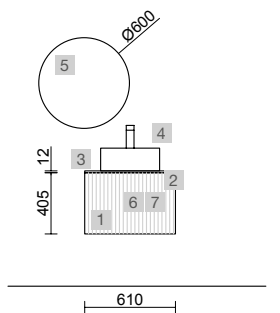

COD.	DESCRIPCIÓN	€	OPCIONALES
COMPOSICIÓN DE 800			
1	102242 Mueble suspendido BIBA 800 White cotton 1 cajón metálico con freno 797 x 405 x 450 mm	405	5 97644 Espejo EMILE 700 horizontal vertical con luz led (20 W- 5700°K) IP44 700 x 1100 mm 407
2	103334 Tirador FIBI Negro mate 126 X 10 X 25 mm	17	6 103973 Sifón POSYX Latón cromado 45
3	24465 Encimera Solid surface blanco mate de 811 hasta 1010 para mueble y coqueta, con o sin mecanizado 811 - 1010 x 12 x 460 mm	295	7 102305 Válvula abierta FLOW Negro mate 52
4	97647 Lavabo de posar BICA Solid surface blanco mate sin sifón ni desagüe clicker Ø 390 x 105 mm	252	
PRECIO TOTAL DEL CONJUNTO		969	
AUXILIARES			
8	102250 Pilar suspendido BIBA White cotton izquierdo / derecho 2 puertas apertura push 350 x 1600 x 349 mm	455	

COD.	DESCRIPCIÓN	€	OPCIONALES
COMPOSICIÓN DE 600			
1	102979 Mueble suspendido BIBA 600 Green forest 1 cajón metálico con freno 598 x 405 x 450 mm	385	5 91120 Espejo MOON 600 circular con luz led (4,8 W- 4000°K.) IP44 Ø 600 mm 285
2	103335 Tirador FIBI Brass 126 X 10 X 25 mm	17	6 103973 Sifón POSYX Latón cromado 45
3	102266 Encimera Terrazo natura para mueble y coqueta, sin mecanizado 600 x 12 x 460 mm	245	7 102305 Válvula abierta FLOW Negro mate 52
4	103315 Lavabo de posar BICA Solid surface green forest sin sifón ni desagüe clicker Ø 390 x 105 mm	299	
PRECIO TOTAL DEL CONJUNTO		946