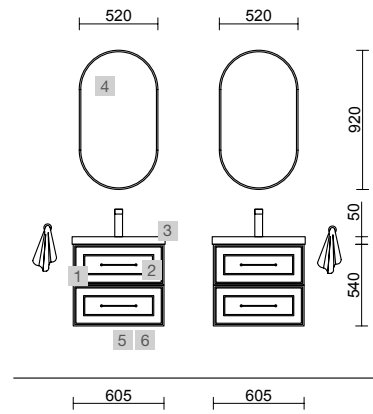

RENOIR 600 BLACK VELVET

COD.	DESCRIPCIÓN	€
COMPOSICIÓN CON 2 MUEBLES DE 600		
1	91300 Mueble suspendido RENOIR 600 Black velvet x 2 2 cajones metálicos con freno 598 x 540 x 450 mm	1160
2	91332 Tirador STYLE 192 Gold x 4	92
3	20748 Lavabo TOSCANA 605 Carga mineral blanca x 2 sin sifón ni desagüe clicker 605 x 50 x 460 mm	460
PRECIO TOTAL DEL CONJUNTO		1712
OPCIONALES		
COD.	DESCRIPCIÓN	€
4	91121 Espejo OLIMPIA 920 Black velvet x 2 vertical con luz led (20 W- 5700K). IP44 920 x 520 x 30 mm	660
5	103973 Sifón POSYX Latón cromado x 2	90
6	102304 Válvula clicker FLOW Cromo x 2	110