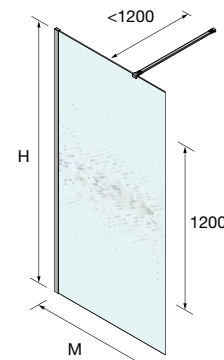

MAMPARA WALK IN ESPECIAL SERIGRAFIA DECO 4

Bajo pedido			●	DECO 4	▨	Fumé DECO 4	▨	
	MEDIDAS	ALTURA (H)	Nº EMBALAJES	ACABADO	COD.	€	COD.	€
	200 - 400	1000 - 1500	1	Plata brillo	26886	359	26904	418
	401 - 800	1000 - 1500	1	Plata brillo	26887	512	26905	617
	801 - 1000	1000 - 1500	1	Plata brillo	26888	603	26906	678