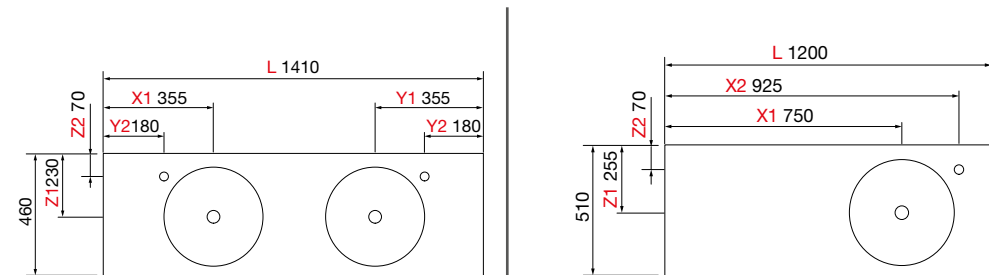

Lavabos de Posar (porcelana)

Lavabos de Posar (Solid Surface)

ALTIRO Porcelana blanca mate	SEDUCTION Porcelana blanca	KANDY Porcelana blanca	LOKUM Porcelana negra mate	VERILA Porcelana blanca	VARMEGA Porcelana blanca
COD. €	COD. €	COD. €	COD. €	COD. €	COD. €
24555 210	21854 180	91489 180	87734 215	91487 179	24553 170
TENTO 400 Porcelana blanca	TENTO 500 Porcelana blanca	CARLA 45 Porcelana blanca	CARLA 45 Porcelana denim	CARLA 45 Porcelana Hunter	CARLA 45 Porcelana Clay
COD. €	COD. €	COD. €	COD. €	COD. €	COD. €
24551 165	24552 182	103343 150	102282 269	102283 269	102280 269
BOL Solid surface blanco mate	BULKAN Solid surface negro	TALEA Solid surface blanco mate	TALEA Solid surface Bicolor	BICA Solid surface blanco mate	BICA Solid surface Bicolor
COD. €	COD. €	COD. €	COD. €	COD. €	COD. €
26536 252	91491 272	97649 252	97652 272	97647 252	97648 272
BICA Solid surface blue fog	BICA Solid surface night blue	BICA Solid surface terracota	BICA Solid surface green forest	BICA Solid surface antracita	BICA Solid surface macchiato
COD. €	COD. €	COD. €	COD. €	COD. €	COD. €
103312 299	103313 299	103314 299	103315 299	103316 299	102271 299

Consulta nuestra guía de taladros para encimeras.