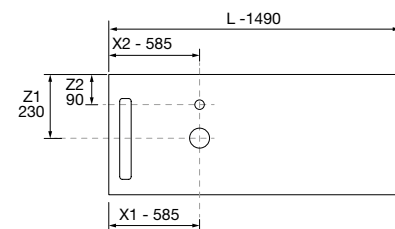

MOMENT 1490 PURE

COD.	DESCRIPCIÓN	€
COMPOSICIÓN DE 1490		
1	91374 Mueble suspendido MOMENT 1000 Pure 2 cajones con uñero y freno 997 x 540 x 452 mm	1398
2	91410 Coqueta suspendida MOMENT 400 Pure 1 puerta izquierda / derecha con freno 400 x 540 x 452 mm	752
3	103716 Encimera Mármol blanco de 1411 hasta 1610 para mueble y coqueta, con o sin mecanizado 1411 - 1610 x 12 x 460 mm	539
4	97649 Lavabo de posar TALEA Solid surface blanco mate sin sifón ni desagüe clicker 360 x 115 x 360 mm	252
PRECIO TOTAL DEL CONJUNTO		2941
OPCIONALES		
COD.	DESCRIPCIÓN	€
5	97644 Espejo EMILE 700 horizontal vertical con luz led (20 W- 5700°K) IP44 700 x 1100 mm	407
6	103973 Sifón POSYX Latón cromado	45
7	102303 Válvula abierta FLOW Cromo	52