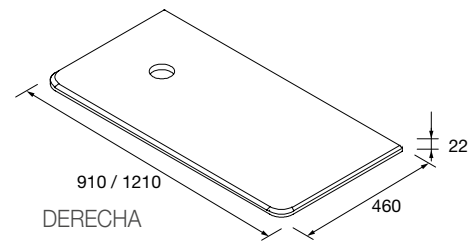

ENCIMERAS (PIEDRA COMPACTA) DERECHA

Encimera Uniq de piedra compacta natural, 3 pretaladrados para elegir posición de grifo según lavabo.

	Calacatta	Negro marquina	
	COD.	COD.	€
900	83914	83940	393
1200	83942	83943	525