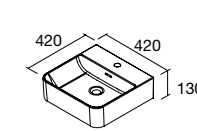

TENTO 400
Porcelana blanca

COD.	€
24551	165