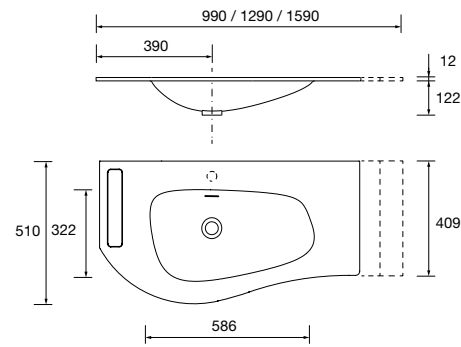

Acabado brillo

TALADRO PARA GRIFO OPCIONAL

Descarga la hoja de pedido

mam

Lavabo MAM, con taladro para el grifo (Carga mineral brillo)

COD.	€	COD.	€	COD.	€	COD.	€
83876	247	83877	247	83878	303	83879	303

Lavabo MAM, con opción de taladro para el grifo (Solid Surface)

COD.	€	COD.	€	COD.	€	COD.	€	COD.	€	COD.	€
87592	398	87593	398	87594	491	87595	491	91122	635	91123	635

Acabado mate

TALADRO PARA GRIFO OPCIONAL

Descarga la hoja de pedido

Lavabo MAM, con taladro para el grifo (Carga mineral mate)

COD.	€	COD.	€	COD.	€	COD.	€
83945	247	83946	247	83947	303	83948	303

Lavabo MAM con toallero (Solid Surface)

COD.	€	COD.	€	COD.	€	COD.	€	COD.	€	COD.	€
97395	458	97398	458	97396	581	97399	581	97397	725	97400	725