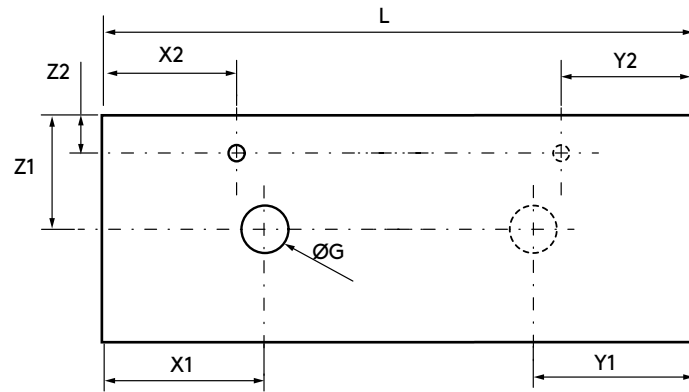

Datos necesarios para hacer el pedido

Mecanizados para 1 o 2 pozas y taladro para grifo opcionales