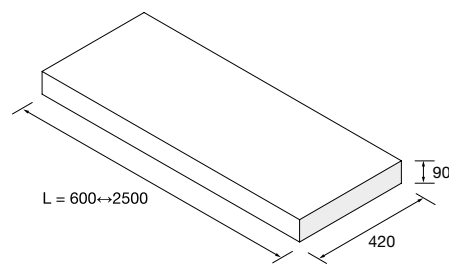

REPISAS COMPAKT DE PROFUNDIDAD 420 MM

Repisas a medida de profundidad 420 mm y soportes regulables de 80 x 340 mm y herrajes de fijación incluidos.

Necesario especificar la medida en el pedido

COD = L =

	Bali	Roble África	Havana	Mármol blanco	Cemento	Piedra gris	€
	COD.	COD.	COD.	COD.	COD.	COD.	
600 - 800	91226	25953	84088	25969	25985	25977	454
801 - 1000	91227	25954	84089	25970	25986	25978	573
1001 - 1200	91228	25955	84090	25971	25987	25979	693
1201 - 1400	91229	25956	84091	25972	25988	25980	813
1401 - 1600	91230	25957	84092	25973	25989	25981	933
1601 - 1800	91231	25958	84093	25974	25990	25982	1053
1801 - 2000	91232	25959	84094	25975	25991	25983	1172
2001 - 2500	91233	25960	84095	25976	25992	25984	1412