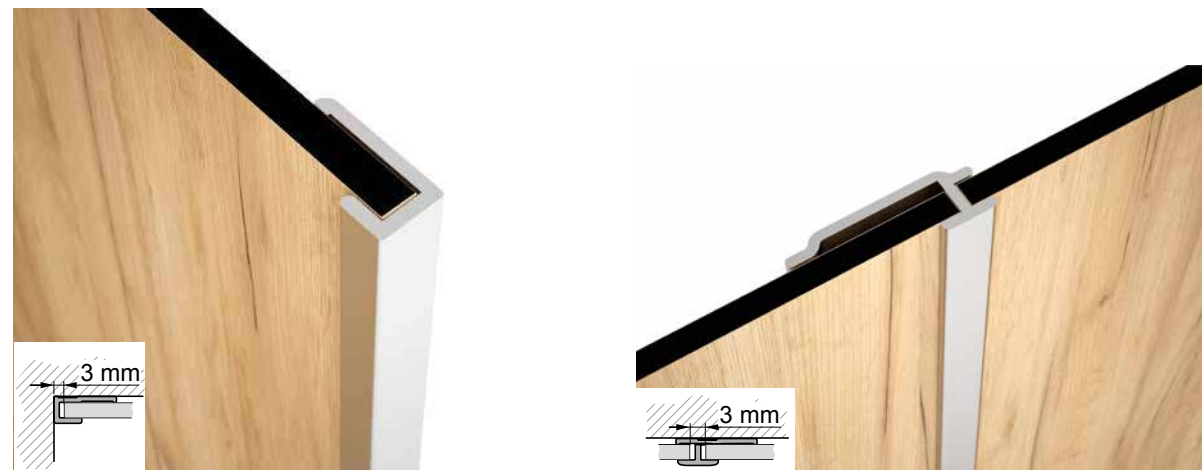

Perfiles para paneles de aluminio anodizado brillo

Los paneles de 4mm se pueden montar directamente unión a unión, o con el conjunto de perfiles de aluminio anodizado brillo que hemos diseñado para unión entre paneles, esquinas y remates que facilitan la instalación y permite corregir las típicas desviaciones de las paredes de los que te recomendamos su uso ya que además conseguirás un resultado realmente estético.

Para facilitar la instalación al máximo brindamos la opción de pedir los paneles ATLAS cortados a medida, pero si lo deseas pueden cortarse directamente en casa con cualquier herramienta de corte.

PERFIL REMATE FINAL

PERFIL UNIÓN PANELES FRONTALES