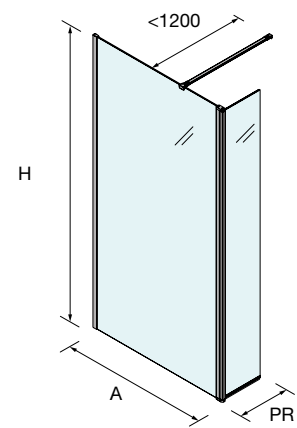

SERIE BLACK HEAVEN
Walk-in ducha

FIJO + ABATIBLE, STOCK

- Vidrio templado de seguridad de 8 mm.
- Acabado de vidrio templado estándar, transparente.
- Tratamiento anti-cal incluido.
- Color de la periferia, negro mate.
- Compensación, 10 mm.
- Reversible.
- Tensor incluido.
- Fabricación estándar.
- Altura: 1950 mm.