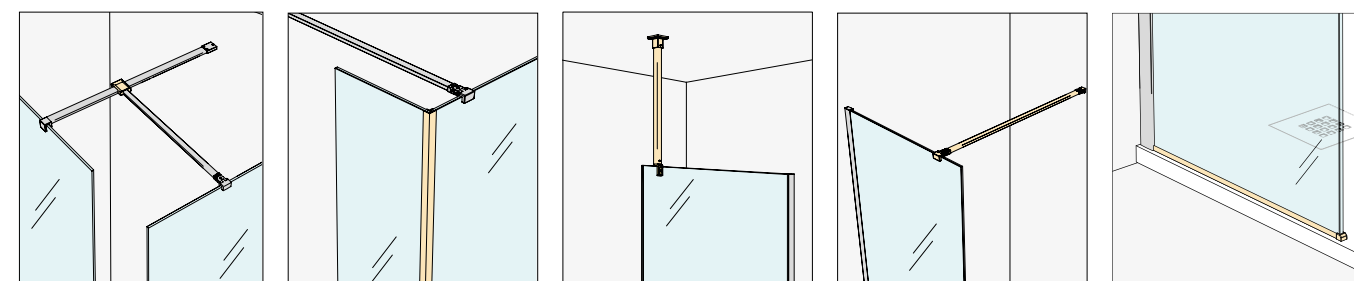

OPCIONALES

Stock	OPCIONALES		Plata brillo	€
	MEDIDAS	COD.	DESCRIPCIÓN	€
		83626	Conector 2 soportes	13
	23 x 23 x 1950	82448	Perfil angular unión fijo/fijo	36
	1050	22438	Soporte a techo	70
	1200	22437	Soporte a pared	40
	1400	22439	Perfil a suelo para cristal fijo de 8 mm	19