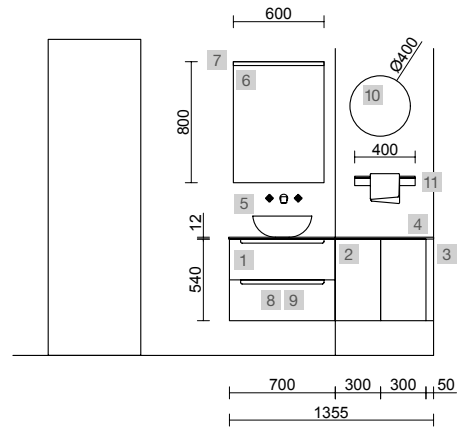

COD.	DESCRIPCIÓN	€
COMPOSICIÓN DE 1350		
1	96472 Mueble suspendido MONTERREY 700 White cotton 2 cajones metálicos con freno 697 x 540 x 450 mm	585
2	97003 Coqueta suspendida ALLIANCE 300 White cotton x 2 izquierda / derecha 1 puerta apertura push, fondo reducido 300 x 540 x 250 mm	360
3	96810 Regleta ALLIANCE 540 White cotton 100 x 16 x 540 mm	26
4	103302 Encimera Terrazo natura doble fondo de 1201 hasta 1500 con o sin mecanizado 1201 - 1500 x 12 x 460 mm	539
5	26536 Lavabo de posar BOL Solid surface blanco mate sin sifón ni desagüe clicker Ø 390 x 140 mm	252
PRECIO TOTAL DEL CONJUNTO		1762