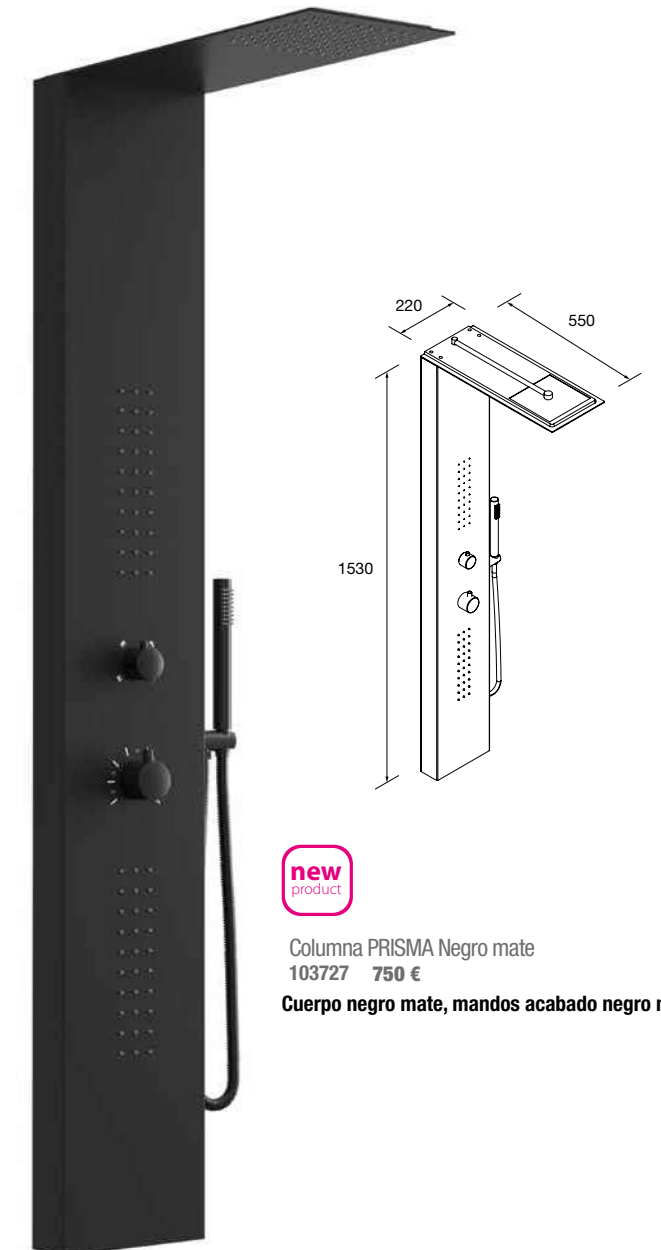

new product

Columna PRISMA Inox cromo
103728 720 €

Cuerpo acero inox., mandos acabado cromo

new product

Columna PRISMA Negro mate
103727 750 €

Cuerpo negro mate, mandos acabado negro mate

CON GRIFERÍA TERMOSTÁTICA