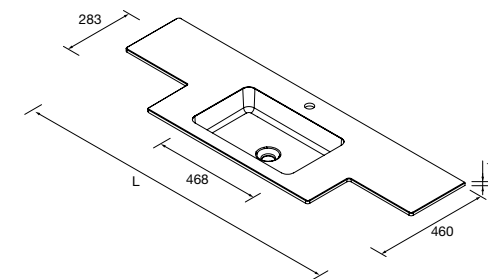

LAVABOS SOLID NAILA 12 MM DOBLE FONDO A MEDIDA Y CON MECANIZADO 1 POZA

Lavabos de solid surface de espesor 12 mm, longitud a medida hasta 2400 mm, con mecanizado para 1 - 2 pozas y taladro para el grifo, terminación de fondo 260 mm combinable con las coquetas Alliance de doble fondo.

901 - 1200		1201 - 1500		1501 - 1800		1801 - 2400	
COD.	€	COD.	€	COD.	€	COD.	€
97541	619	97542	719	97543	989	97545	1009