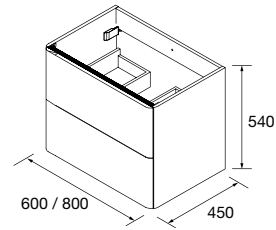

MUEBLE UNIIQ SUSPENDIDO 2 CAJONES

Mueble suspendido de 2 cajones de madera con guías ocultas de extracción Plus y cierre amortiguado. Interiores Onix. Tiradores no incluidos, 3 acabados disponibles.

	Blanco mate	Negro mate	Antracita mate	Humo	Taupe mate	Macchiato	Nata	Blue fog	Azul altamar	€
	COD.	COD.	COD.	COD.	COD.	COD.	COD.	COD.	COD.	
600	96593	96613	96594	96614	96608	96601	96599	96616	96618	429
800	96620	96635	96621	96636	96630	96626	96624	96638	96640	449

	Night blue	Royal green	Bosque	Salvia	Paja	Sol	Terracota	Rojo	Granate	€
	COD.	COD.	COD.	COD.	COD.	COD.	COD.	COD.	COD.	
600	96600	96619	96598	96615	96602	96607	96611	96612	96609	429
800	96625	96641	96623	96637	96627	96629	96633	96634	96631	449