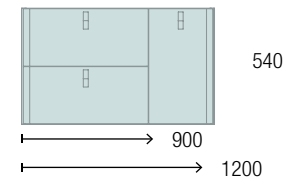

MUEBLE 2 CAJONES + 1 PUERTA

Derecha o izquierda

Frentes de cajón premarcados para tiradores opcionales.