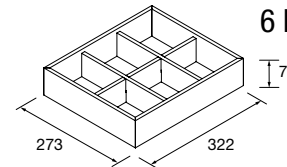

ORGANIZADOR DE CAJÓN 6 HUECOS

Negro		
COD.		€
332	104583	58