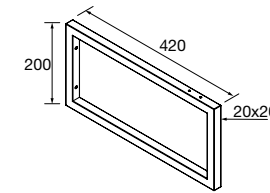

SOPORTE ENCIMERA TOALLERO

	Blanco	Negro	Cromo	€
	COD.	COD.	COD.	€
420	89603	91492	91493	125