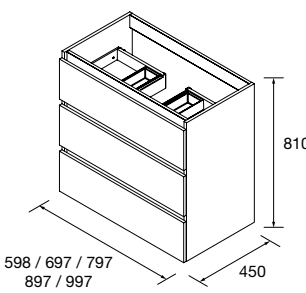

MUEBLE A SUELO SPIRIT 3 CAJONES

Mueble a suelo de 3 cajones metálicos extracción total, interiores Onix y cierre con freno. Organizador de cajón incluido, con 2 bandejas extraíbles. Cajón con uñero. Personaliza con tiradores opcionales, 3 acabados disponibles. Patas necesarias no incluidos.