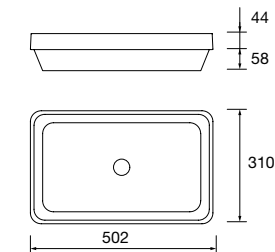

Lavabo de posar BULKAN Solid surface negro
sin sifón ni desagüe clicker
Ø 390 x 140 mm
91491 272 €

Lavabo semiencastré MAEL Solid surface blanco mate
sin sifón ni desagüe clicker
502 x 44 x 310 mm
97654 252 €