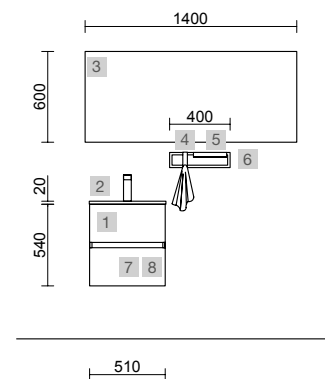

COD.	DESCRIPCIÓN	€	OPCIONALES	€	
COMPOSICION DE 500					
1	96704 Mueble suspendido FUSSION LINE 500 fondo 35 White cotton 2 cajones con freno 497 x 540 x 350 mm	285	3	91115 Espejo REFLEXO 1400 horizontal vertical luz led (10,8 W- 4200*) IP 44 1400 x 600 mm	434
2	97069 Lavabo S35 510 extraplano Porcelana blanca sin sifón ni desagüe clicker 510 x 20 x 360 mm	119	4	97665 Percha LLOYD Negro mate para muebles y estructuras Lloyd 30 x 124 x 50 mm	38
PRECIO TOTAL DEL CONJUNTO		404	5	97666 Repisa LLOYD Negro mate para muebles y estructuras Lloyd 220 x 32 x 112 mm	75
			6	97674 Frontal metálico LLOYD Negro mate 400 x 100 x 29 mm	119
			7	103973 Sifón POSYX Latón cromado	45
			8	102306 Válvula clicker FLOW Negro mate	55