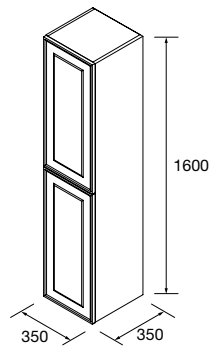

Renoir

MUEBLE SUSPENDIDO RENOIR 2 CAJONES

Mueble suspendido de 2 cajones metálicos extracción total, interiores Onix y cierre con freno.

Organizador de cajón incluido, con 2 bandejas extraíbles
Tiradores no incluidos, 3 modelos disponibles.

	White cotton	Black velvet	Macchiato	Blue fog	Night blue	Antracita	Green forest	
	COD.	COD.	COD.	COD.	COD.	COD.	COD.	€
600	91299	91300	91301	91324	91302	91304	91303	580
800	91305	91306	91307	91325	91308	91310	91309	645
1000	91311	91312	91313	91326	91314	91316	91315	720

PILAR RENOIR 1600 2 PUERTAS

Pilar reversible de 2 puertas, con bisagras de cierre soft-close. Interiores Onix, con 4 baldas regulables de cristal.

Tiradores no incluidos, 2 modelos disponibles.

	White cotton	Black velvet	Macchiato	Blue fog	Night blue	Antracita	Green forest	
	COD.	COD.	COD.	COD.	COD.	COD.	COD.	€
350	91317	91318	91319	91323	91320	91322	91321	494

TIRADOR STYLE

Tirador Style para mueble.

	Black matt	Brass	Gold	Silver	
	COD.	COD.	COD.	COD.	€
210	91335	91334	91332	91333	23

POMO STYLE

Pomo Style para mueble y pilar.

	Black matt	Brass	Gold	Silver	
	COD.	COD.	COD.	COD.	€
35	91331	91330	91328	91329	17

TIRADOR FOLK

Tirador Folk para mueble y pilar.

	Black matt	Gold	Silver	
	COD.	COD.	COD.	€
95	91339	91336	91337	13

CAJÓN METÁLICO COMPLETO SIN SALVASIFÓN

Cajón metálico extracción total sin salvasifón. Onix y cierre con freno.

	onix	
	COD.	€
600	103306	128
800	103308	148
1000	103310	168

CAJÓN METÁLICO COMPLETO CON SALVASIFÓN DESPLAZADO

Cajón metálico extracción total con salvasifón, Onix y cierre con freno.

	onix	
	COD.	€
1000	103417	168

	onix	
	COD.	€
1000	103418	168

ORGANIZADOR DE CAJÓN 1 HUECO

	Negro	
	COD.	€
322	104592	37

ORGANIZADOR DE CAJÓN 6 HUECOS

	Negro	
	COD.	€
332	104583	58

ORGANIZADOR DE CAJÓN 2 HUECOS

	Negro	
	COD.	€
322	104593	54

Organizadores modulares y apilables en altura.