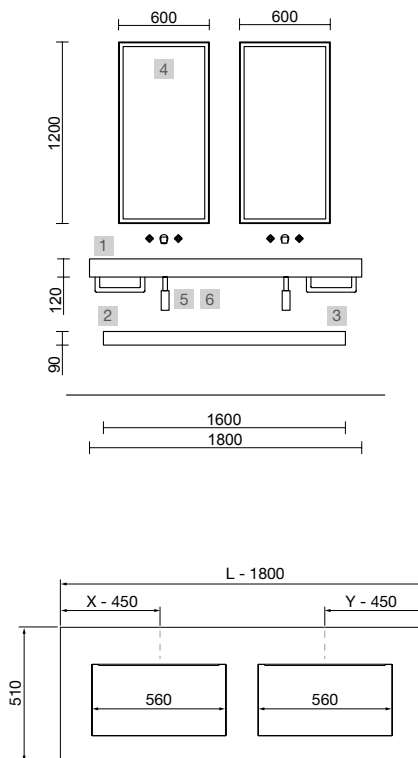

COMPAKT 1800 HAVANA

COD.	DESCRIPCIÓN	€
COMPOSICIÓN DE 1800		
1	84120 Encimera COMPAKT 51 Havana de 1801 hasta 2000 mm, con 2 pozas grandes integradas 1801 - 2000 x 510 x 120 mm	1841
2	26195 Toallero COMPAKT Negro mate x 2 330 x 100 mm	210
PRECIO TOTAL DEL CONJUNTO		2051
OPCIONALES		
COD.	DESCRIPCIÓN	€
3	84092 Repisa COMPAKT 42 Havana de 1401 hasta 1600 mm 1401 - 1600 x 420 x 90 mm	933
4	91118 Espejo ROMA 1000 x 2 horizontal vertical con marco negro, luz led (10,8W/m - 5500°K.) IP 44 1000 x 600 mm	798
5	103974 Sifón SMART Negro mate x 2	130
6	102305 Válvula abierta FLOW Negro mate x 2	104