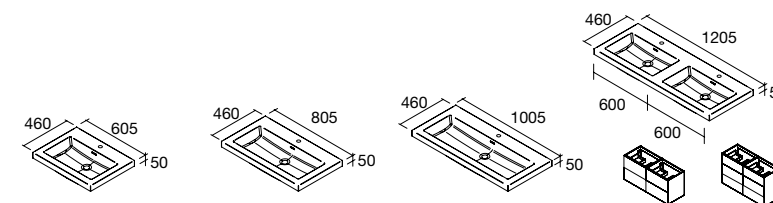

Lavabos Toscana
(Carga mineral)

605/C		805/C		1005/C		1205/2 Uds	
COD.	€	COD.	€	COD.	€	COD.	€
20748	230	20750	253	20752	285	20753	395