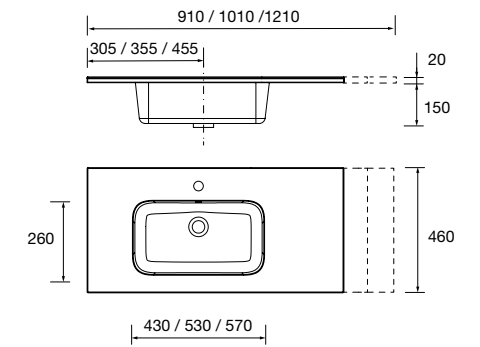

Lavabo CONSTANZA 900 coqueta a la derecha Porcelana blanca

sin sifón ni desagüe clicker, para mueble de 600
910 x 20 x 460 mm

97061 209 €

Lavabo CONSTANZA 1000 coqueta a la derecha Porcelana blanca

sin sifón ni desagüe clicker, para mueble de 700
1010 x 20 x 460 mm

97063 259 €

Lavabo CONSTANZA 1200 coqueta a la derecha Porcelana blanca

sin sifón ni desagüe clicker, para mueble de 900
1210 x 20 x 460 mm

97066 329 €