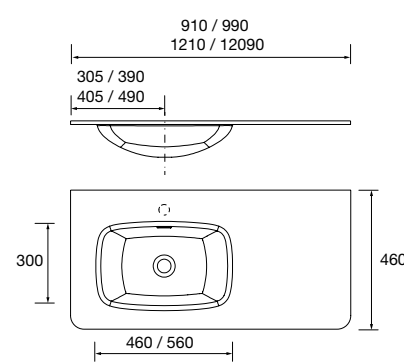

MECANIZADO PARA LAVABO, GRIFO Y TOALLERO OPCIONAL

Descarga la hoja de pedido

Lavabo integral Uniiq en acabado mineral solid mate

605/C		805/C		905/D		905/I		1205/D		1205/I	
COD.	€	COD.	€	COD.	€	COD.	€	COD.	€	COD.	€
97058	369	97059	389	24543	399	24544	399	24545	459	24546	459

Lavabo integrado de solid surface a Uniiq medida con opción de mecanizado para grifo y toallero incluido. Se necesita rellenar hoja de pedido.

600		800		900/D		900/I		1200/D		1200/I	
COD.	€	COD.	€	COD.	€	COD.	€	COD.	€	COD.	€
96787	459	96788	479	96789	489	103182	489	97377	549	103183	549

Lavabos Uniiq (Solid surface)