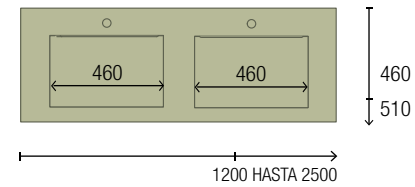

COMPAKT 2 POZAS

POZA 460