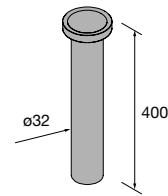

Tubo complemento Negro
de altura para cualquier sifón
Ø32 x 400 mm
85679 32 €