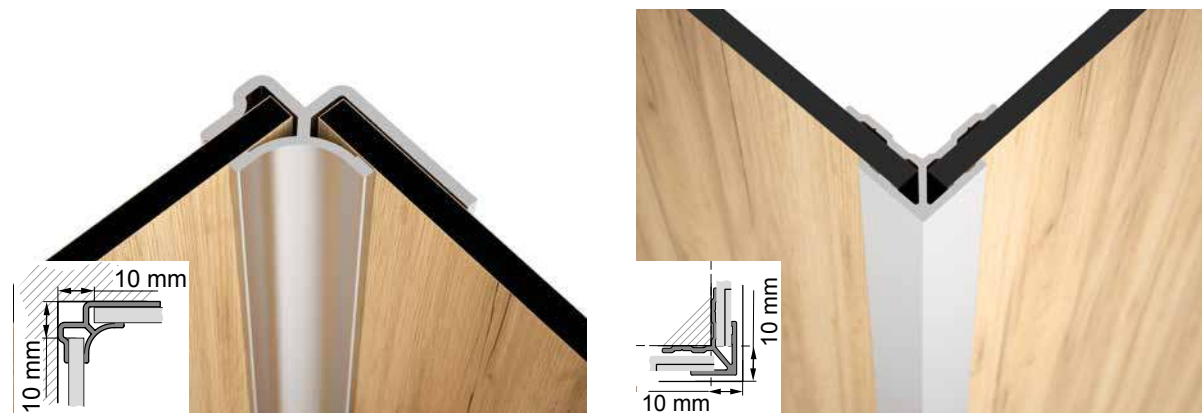

PERFIL PARA ESQUINA INTERIOR

PERFIL PARA ESQUINA EXTERIOR

PERFILES PARA PANELES DE 4 MM		
COD.		€
87579	PERFIL REMATE FINAL	22
87580	UNIÓN PANELES FRONTALES	29
87581	PERFIL ESQUINA INTERIOR	33
87582	PERFIL ESQUINA EXTERIOR	33

Stock

COLUMNA DE HIDROMASAJE

CON GRIFERIA TERMOSTÁTICA

CARACTERÍSTICAS TÉCNICAS COLUMNAS

1. Columna multifunción
2. Dos cuerpos en acero inox. Mandos cromados
3. Grifería termostática
4. Ducha cenital doble función efecto lluvia
5. Rociador de mano en latón con flexo incluido
6. Llaves de regulación/funciones
7. Tres sets anti calcáreos con función presión
8. Rociador minimalista

ASPECTOS FUNDAMENTALES PARA UN CORRECTO FUNCIONAMIENTO COLUMNAS HIDROMASAJE

- Presión mínima del agua 2,5 bares, recomendable 3 bares, siempre a la entrada de la columna y un máximo de 5 bares.
- Caudal de agua mínimo de 15 a 17 litros/min.
- Diámetro de tuberías y producción de agua caliente normalizados.
- Diferencia de presión entre agua caliente y fría no superior a 1 bar.
- Regulación de temperatura de la termostática según instrucciones que figuran en el producto.
- Atención al posible pinzamiento de los latiguillos antes y después del montaje.
- Asegúrese de purgar su instalación de cualquier clase de impurezas.
- Limpiar periódicamente los filtros del mezclador termostático.
- LEA CON ATENCIÓN EL MANUAL DE INSTALACIÓN.