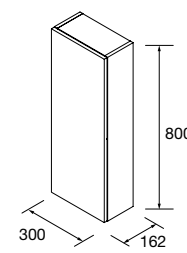

MÓDULO ALLIANCE 800 1 PUERTA

Módulo reversible de 1 puerta con apertura de sistema push e interiores Onix. Bisagra de apertura 110°. Con 2 baldas de cristal regulables.

	White cotton	Black velvet	Antracita mate	Macchiato	Blue fog	Night blue	Green forest	
	COD.	COD.	COD.	COD.	COD.	COD.	COD.	€
300	96941	96942	96950	96947	96948	96949	96951	208