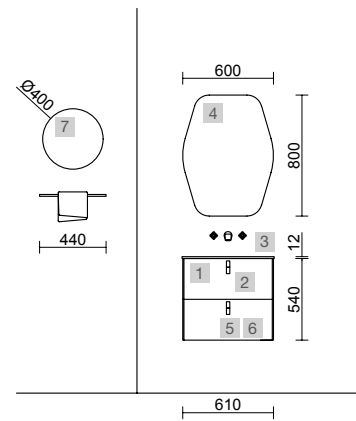

UNIIQ 600 SOL

COD.	DESCRIPCIÓN	€
COMPOSICIÓN DE 600		
1	96607 Mueble suspendido UNIIQ 600 Sol 2 cajones con freno 598 x 540 x 450 mm	429
2	24719 Tirador UNIIQ Blanco Juego de 2 unidades para Mueble/Pilar	15
3	96787 Lavabo UNIIQ 690 Solid surface blanco mate grifo opcional, toallero opcional, sin sifón ni desagüe clicker 690 x 12 x 460 mm	459
PRECIO TOTAL DEL CONJUNTO		903
OPCIONALES		
COD.	DESCRIPCIÓN	€
4	26775 Espejo ORGANIC 600 horizontal vertical con luz led (4,4 W/m - 4000°K.) IP44 600 x 800 mm	374
5	103973 Sifón POSYX Latón cromado	45
6	102306 Válvula clicker FLOW Negro mate	55
AUXILIARES		
COD.	DESCRIPCIÓN	€
7	103356 Espejo OASIS 400 circular Ø 400 mm	69