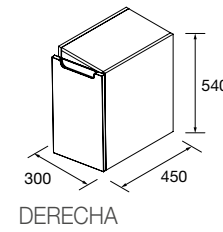

COQUETAS MONTERREY 1 PUERTA D

Coqueta de 1 puerta de apertura derecha y cierre con freno. Balda de madera regulable en altura, interiores Onix