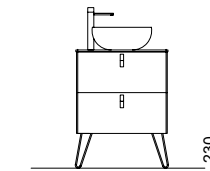

Blanco	Negro	Cromo	
COD.	COD.	COD.	€
24723	24724	24725	21

PATAS PARA LAVABOS DE POSAR ALTURA 230 MM

Complementa tus muebles de dos cajones con nuestra selección de patas

PATAS PARA LAVABOS INTEGRALES ALTURA 330 MM