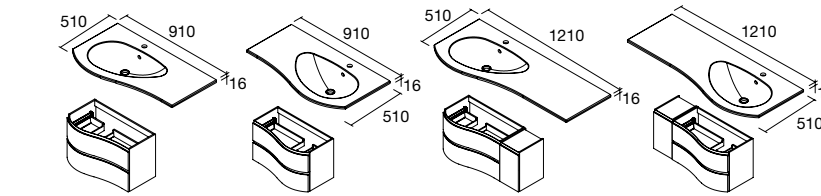

TALADRO PARA GRIFO OPCIONAL

Descarga la hoja de pedido

Lavabo MAM, con taladro para el grifo (Carga mineral mate)

COD.	€	COD.	€	COD.	€	COD.	€
83945	247	83946	247	83947	303	83948	303

Lavabo MAM con toallero (Solid Surface)