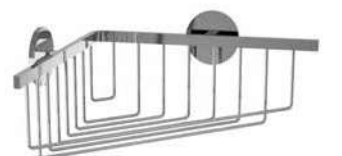

Cesta rinconera TOKYO REDONDO
195 x 100 x 195 mm
21171 77 €