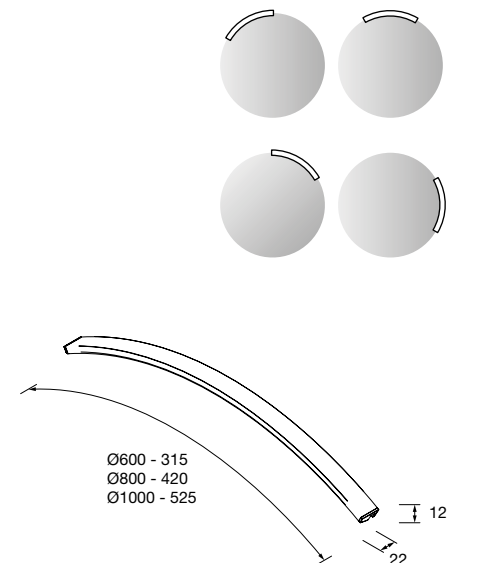

Aplique JUDI
(5 W- 5700°K)
97640 49 €