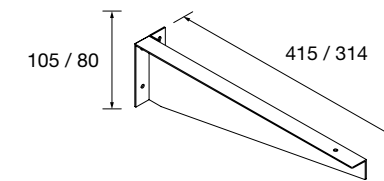

JUEGO DE ESCUADRA DE SOPORTE CON REGULACIÓN

Escuadra de soporte con regulación para encimeras.

	COD.	€
340 X 80	26197	75
415 X 105	26196	79

TOALLERO COMPAKT

Toallero COMPAKT de acero pintado epoxi o cromado. Compuesto de 2 piezas, se sirve desmontado, se une a escuadra de fijación COMPAKT mediante tornillos.