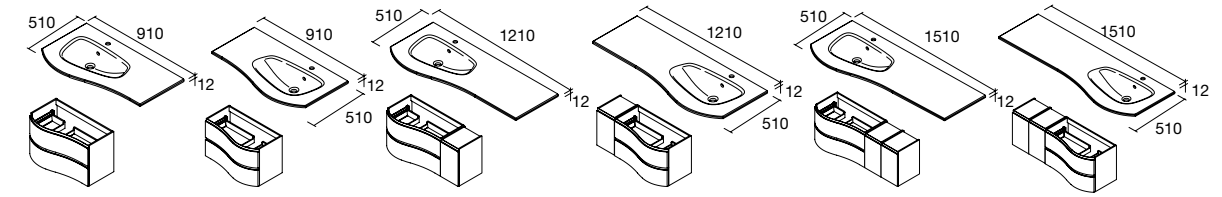

COD.	€	COD.	€	COD.	€	COD.	€	COD.	€	COD.	€
87592	398	87593	398	87594	491	87595	491	91122	635	91123	635