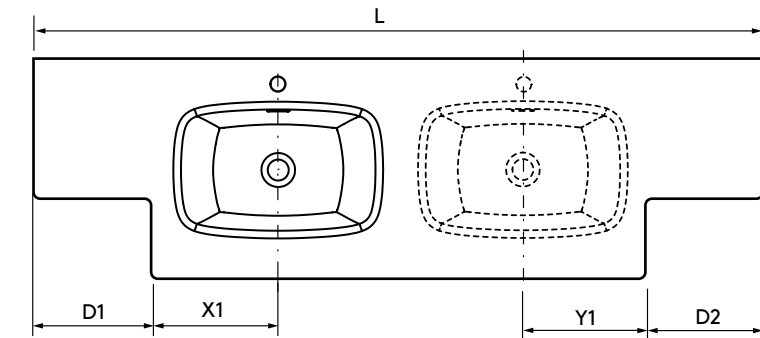

LAVABO LAGO

Datos necesarios para hacer el pedido

Terminaciones disponibles

LAVABOS SOLID 12 MM A MEDIDA Y CON MECANIZADO (1 POZA 460)

Lavabos de solid surface de espesor 12 mm. longitud a medida hasta 2000 mm, con mecanizado para 1 - 2 pozas y taladro para el grifo y terminación de esquina deseada.