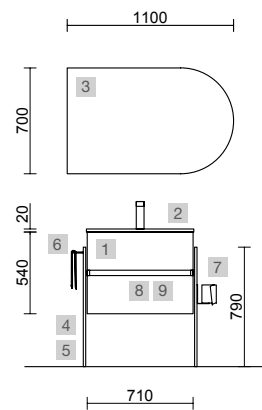

AUXILIARES		
COD.	DESCRIPCIÓN	€
7	83444 Módulo tocador ALLIANCE Natural con puerta, cajón y espejo abatible 352 x 1000 x 360 mm	415

FONDO REDUCIDO

FUSSION 40 700 BLACK VELVET

COD.	DESCRIPCIÓN	€	OPCIONALES	COD.	DESCRIPCIÓN	€	
COMPOSICIÓN DE 700							
1	Mueble suspendido FUSSION LINE 700 fondo 40 Black velvet 2 cajones con freno 697 x 540 x 385 mm	310	3	97644	Espejo EMILE 700 horizontal vertical con luz led (20 W - 5700°K) IP44 700 x 1100 mm	407	
2	Lavabo Fondo 40 IBERIA 710 Porcelana blanca sin sifón ni desagüe clicker 710 x 20 x 395 mm	143	4	97720	Estructura metálica LLOYD ALTA Negro mate x 2 para mueble y encimera Kompakt 333 x 16 x 790 mm	390	
PRECIO TOTAL DEL CONJUNTO			453	5	97710	Acople LLOYD Negro mate x 4 para mueble 297 x 15 x 30 mm	180
			6	97664	Toallero LLOYD Negro mate para muebles y estructuras Lloyd 340 x 95 x 32 mm	85	
			7	97669	Portarrollos supletorio LLOYD Negro mate para muebles y estructuras Lloyd 30 x 124 x 75 mm	42	
			8	103973	Sifón POSYX Latón cromado	45	
			9	102306	Válvula clicker FLOW Negro mate	55	