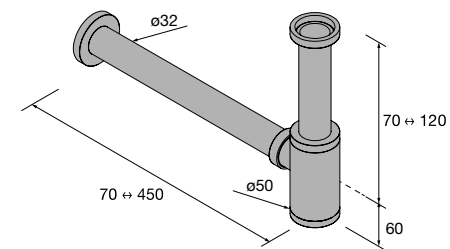

Válvula abierta FLOW Negro mate
102305 52 €

Válvula clicker FLOW

Válvula clicker FLOW Cromo
102304 55 €

Válvula clicker FLOW Negro mate
102306 55 €

Sifón POSYX Latón cromado
103973 45 €

Sifón SMART Latón cromado
103975 65 €