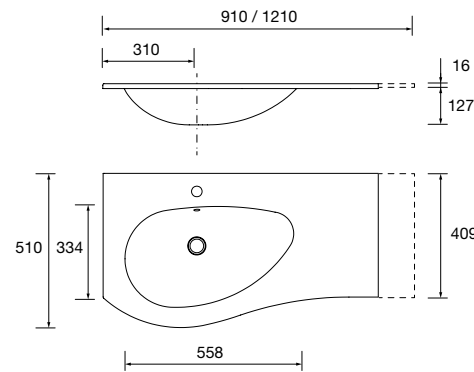

Acabado mate