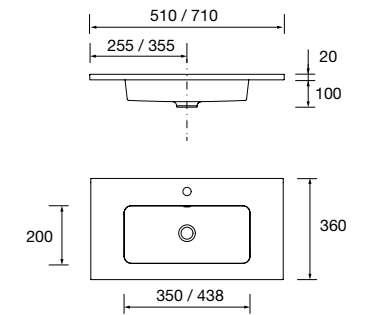

Lavabo S35 510 extraplano Porcelana
blanca
sin sifón ni desagüe clicker
510 x 20 x 360 mm
97069 119 €

Lavabo S35 710 extraplano Porcelana
blanca
sin sifón y desagüe clicker
710 x 20 x 360 mm
19324 135 €