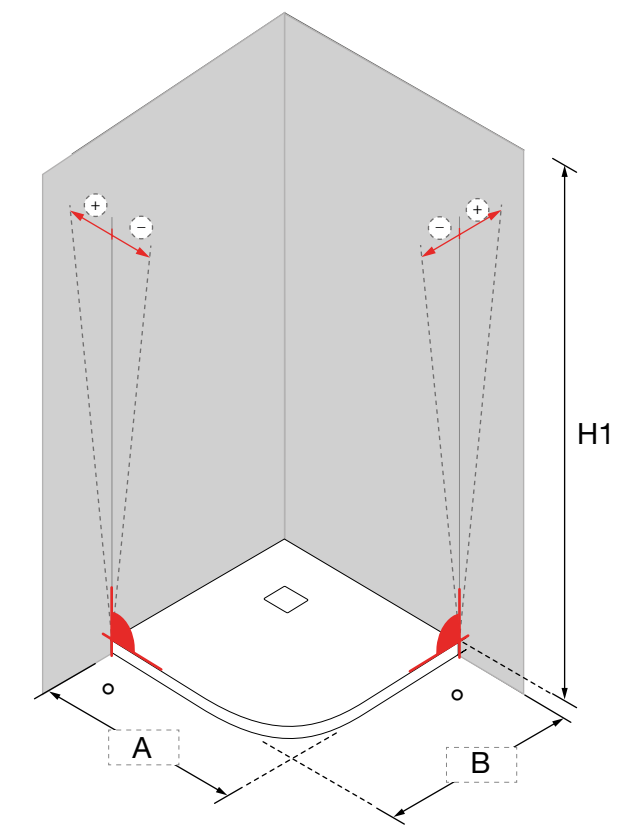

PARA MAMPARAS SEMICIRCULARES

- Comprobar, además de las medidas:
- Radio Roca (R500) o Italiano (R550).
- Si algún lado de la ducha está encastrado o sobredimensionado.
- Plato sobre suelo o de obra/ras de suelo.