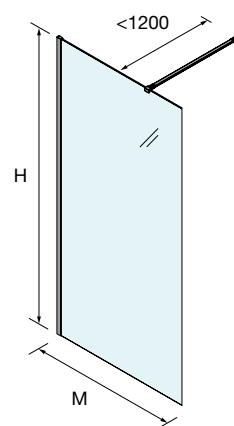

SERIE HEAVEN
Walk-in ducha

FIJO, STOCK

- Vidrio templado de seguridad de 8 mm.
- Acabado de vidrio templado estándar, transparente, fume, translúcido.
- Tratamiento anti-cal incluido.
- Color de la periferia, plata brillo.
- Compensación, 10 mm.
- Reversible.
- Tensor incluido.
- Fabricación estándar.
- Altura: 1950 mm.