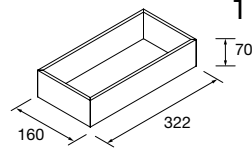

ORGANIZADOR DE CAJÓN 1 HUECO

Negro		
COD.		€
322	104592	37