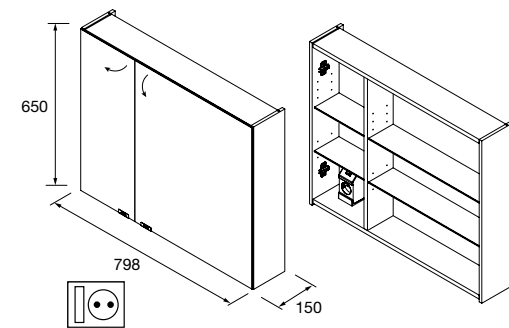

Armario ALLIANCE 600
2 puertas espejo doble con interruptor y enchufe
598 x 650 x 150 mm
23409 479 €

Armario ALLIANCE 700
2 puertas espejo doble con interruptor y enchufe
698 x 650 x 150 mm
24591 523 €

Armario ALLIANCE 800
2 puertas espejo doble con interruptor y enchufe
798 x 650 x 150 mm
23410 543 €

Armario ALLIANCE 900
3 puertas espejo doble con interruptor y enchufe
898 x 650 x 150 mm
24592 624 €

Armario ALLIANCE 1000
3 puertas espejo doble con interruptor y enchufe
998 x 650 x 150 mm
23665 678 €

Armario ALLIANCE 1200
3 puertas espejo doble con interruptor y enchufe
1190 x 650 x 150 mm
24593 784 €

Armario ALLIANCE 600
2 puertas espejo doble con interruptor y enchufe y luz led lateral, IP44 (21,5W)
630 x 650 x 150 mm
83153 612 €

Armario ALLIANCE 700
2 puertas espejo doble con interruptor y enchufe y luz led lateral, IP44 (21,5W)
730 x 650 x 150 mm
83154 674 €