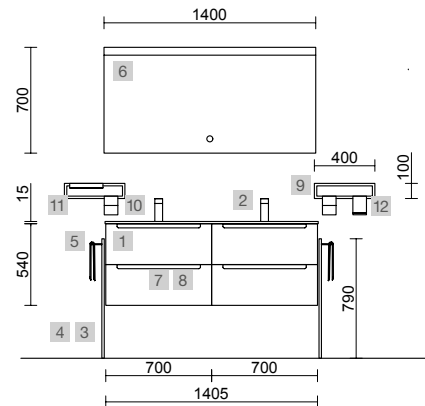

COD.	DESCRIPCIÓN	€
COMPOSICIÓN DE 1400		
1	96476 Mueble suspendido MONTERREY 700 Night blue x 2 2 cajones metálicos con freno 697 x 540 x 450 mm	1170
2	97053 Lavabo VILNA 1405 doble Mineralsolid mate sin sifón ni desagüe clicker 1405 x 460 x 15 mm	499
3	97717 Estructura metálica LLOYD ALTA Blanco mate x 2 para mueble y encimera Kompakt 333 x 16 x 790 mm	390
4	97708 Acople LLOYD Blanco mate x 4 para mueble 297 x 15 x 30 mm	180
5	97657 Toallero LLOYD Blanco mate x 2 para muebles y estructuras Lloyd 340 x 95 x 32 mm	170
PRECIO TOTAL DEL CONJUNTO		2409

OPCIONALES		
COD.	DESCRIPCIÓN	€
6	97601 Espejo ORLEANS 1400 horizontal con luz led y sensor (30+36 W-5700°K) IP44 1400 x 700 mm	499
7	103973 Sifón POSYX Latón cromado x 2	90
8	102304 Válvula clicker FLOW Cromo x 2	110

AUXILIARES		
COD.	DESCRIPCIÓN	€
9	97671 Frontal metálico LLOYD Blanco mate x 2 400 x 100 x 29 mm	238
10	97663 Cesta LLOYD Blanco mate x 2 para muebles y estructuras Lloyd 90 x 124 x 100 mm	170
11	97659 Repisa LLOYD Blanco mate para muebles y estructuras Lloyd 220 x 32 x 112 mm	75
12	97660 Repisa LLOYD Blanco mate para muebles y estructuras Lloyd 90 x 124 x 100 mm	65