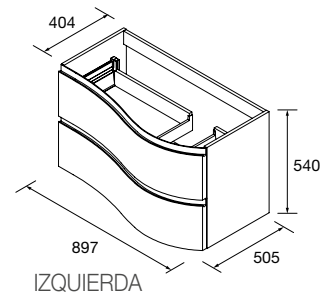

MUEBLE MAM SUSPENDIDO IZQUIERDO 2 CAJONES

Mueble curvo suspendido de 2 cajones metálicos extracción total, interiores Onix y cierre con freno amortiguado. Capacidad de 40 kg.