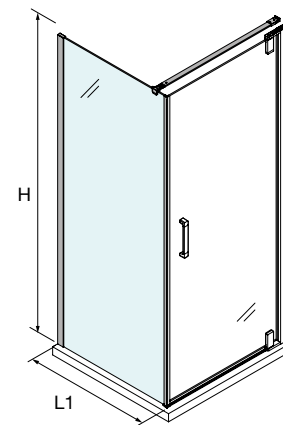

SERIE MALMÖ
Frontal con lateral fijo

PUERTA ABATIBLE PIVOTANTE CON LATERAL FIJO

- Vidrio templado de seguridad de 6 mm.
- Acabado de vidrio templado estándar, transparente.
- Tratamiento anti-cal incluido.
- Color de la periferia, plata brillo.
- Sistema de apertura, exterior o interior 90°.
- Tipo de cierre, gomas magnéticas.
- Compensación, 10 mm en frontal y 10 mm en lateral
- Reversible.
- Tensor incluido en lateral fijo.
- Asas incluidas.
- Fabricación estándar.
- Fabricación especial, lateral fijo
- Altura: 1960 mm.