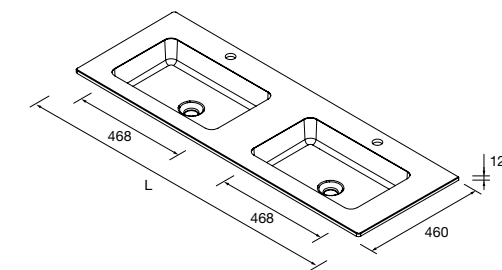

LAVABOS SOLID NAILA 12 MM A MEDIDA Y CON MECANIZADO 2 POZAS

1200 - 1500		1501 - 1800		1801 - 2400	
COD.	€	COD.	€	COD.	€
97534	939	97535	1019	97536	1269