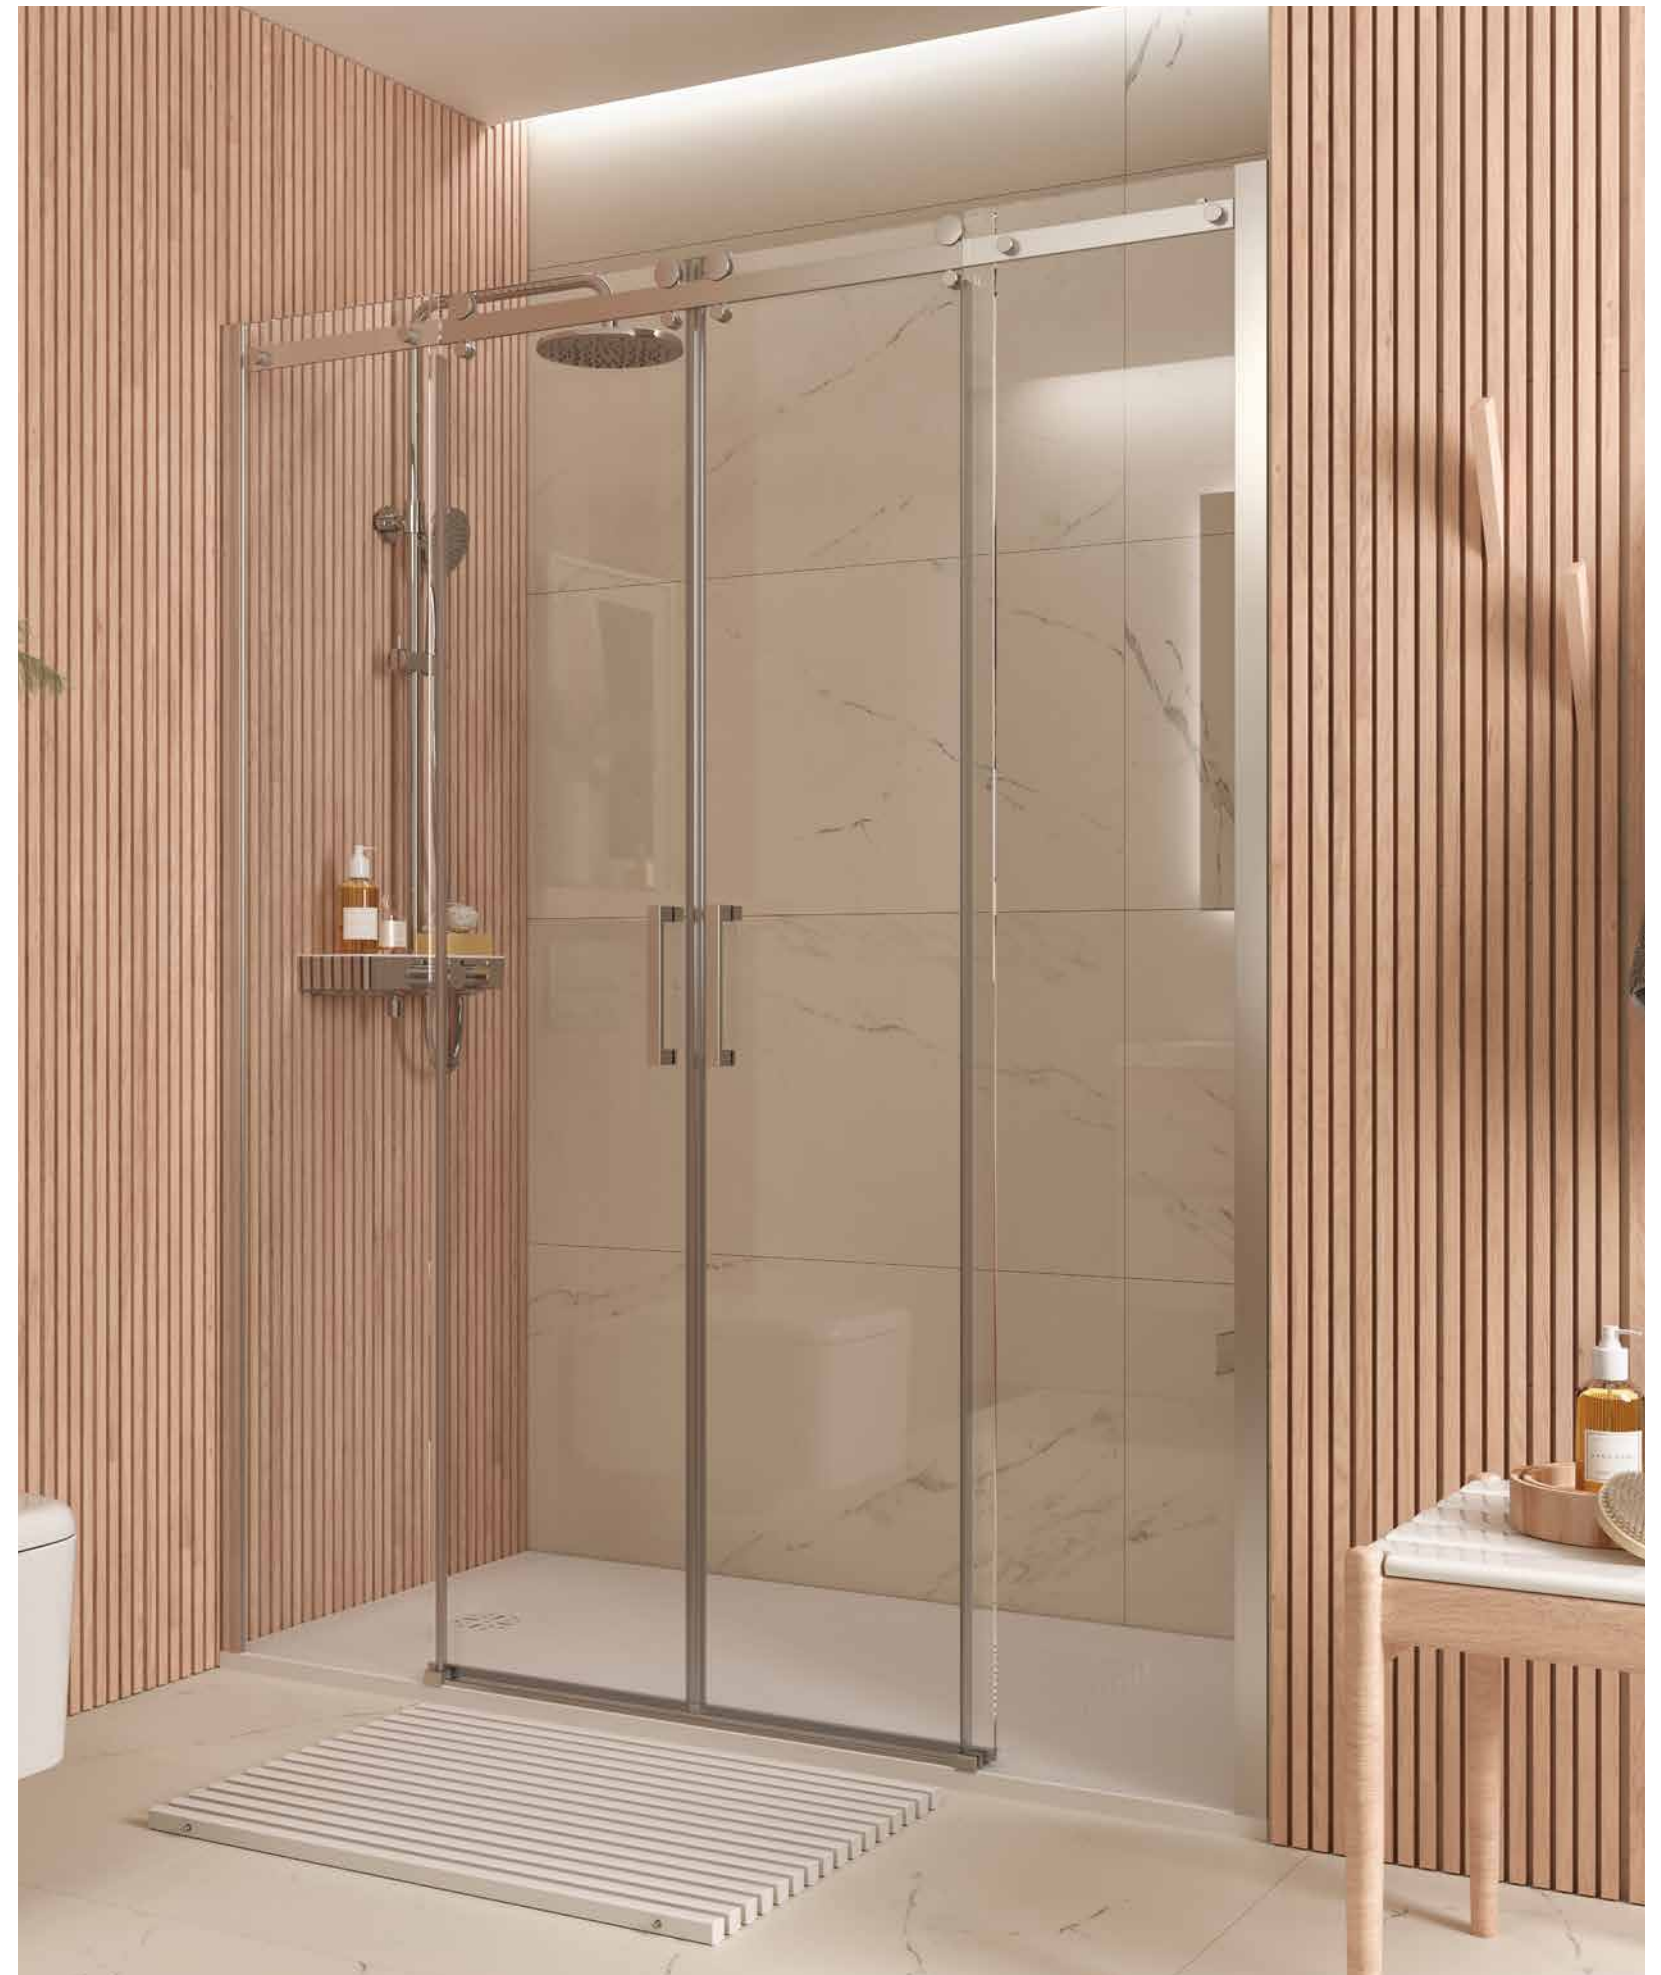

SERIGRAFÍAS DIGITALES

PUERTAS CORREDERAS