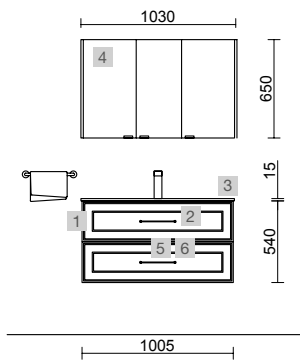

RENOIR 1000 ANTRACITA

COD.	DESCRIPCIÓN	€
COMPOSICIÓN DE 1000		
1	91316 Mueble suspendido RENOIR 1000 Antracita 2 cajones metálicos con freno 997 x 540 x 450 mm	720
2	91332 Tirador STYLE 192 Gold x 2	46
3	91236 Lavabo VILNA 1005 Mineralsolid mate sin sifón ni desagüe clicker 1005 x 460 x 15 mm	370
PRECIO TOTAL DEL CONJUNTO		1136
OPCIONALES		
COD.	DESCRIPCIÓN	€
4	83165 Armario ALLIANCE 1000 3 puertas espejo doble con interruptor y enchufe y luz led lateral, IP44 (21,5W) 1030 x 650 x 150 mm	858
5	103973 Sifón POSYX Latón cromado	45
6	102304 Válvula clicker FLOW Cromo	55

Renoir