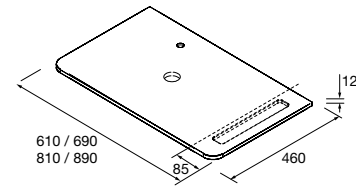

Lavabos de Posar (Porcelana)

ALTIRO Porcelana blanca mate	SEDUCTION Porcelana blanca	KANDY Porcelana blanca	LOKUM Porcelana negra mate	VERILA Porcelana blanca
COD. €	COD. €	COD. €	COD. €	COD. €
24555 210	21854 180	91489 180	87734 215	91487 179
CARLA 45 Porcelana blanca	CARLA 45 Porcelana denim	CARLA 45 Porcelana Hunter	CARLA 45 Porcelana Clay	
COD. €	COD. €	COD. €	COD. €	
103343 150	102282 269	102283 269	102280 269	

Lavabos de Posar (Solid Surface)

BOL Solid surface blanco mate	BULKAN Solid surface negro	TALEA Solid surface blanco mate	TALEA Solid surface Bicolor	BICA Solid surface blanco mate	BICA Solid surface Bicolor
COD. €	COD. €	COD. €	COD. €	COD. €	COD. €
26536 252	91491 272	97649 252	97652 272	97647 252	97648 272
BICA Solid surface blue fog	BICA Solid surface night blue	BICA Solid surface terracota	BICA Solid surface green forest	BICA Solid surface antracita	BICA Solid surface macchiato
COD. €	COD. €	COD. €	COD. €	COD. €	COD. €
103312 299	103313 299	103314 299	103315 299	103316 299	102271 299

Consulta nuestra guía de taladros para encimeras.

Mecanizado para lavabo, grifo y toallero opcional