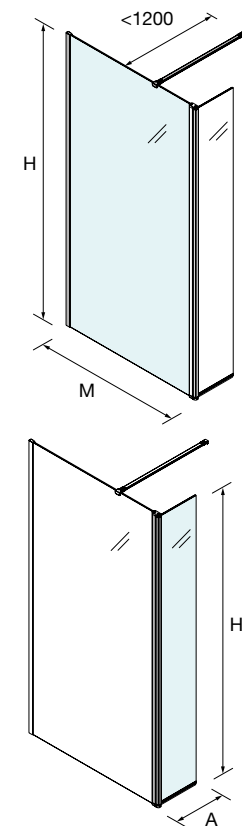

+

ABATIBLES PARA COMBINAR CON FIJOS ESPECIALES					
●					
MEDIDAS (A)	ALTURA (H)	Nº EMBALAJES	ACABADO	COD.	€
300	1950	1	Negro mate	94818	201
400	1950	1	Negro mate	94819	225

WALK-IN

SERIE HEAVEN BATH

Walk-in bañera fijo