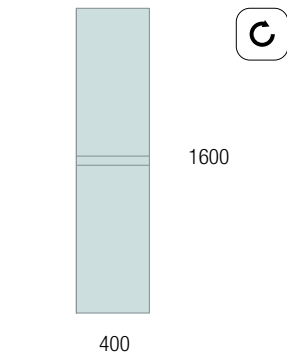

PILAR 2 PUERTAS