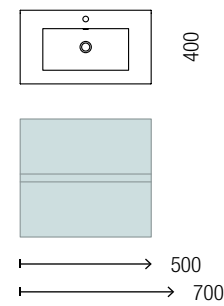

FUSSION LINE F-40