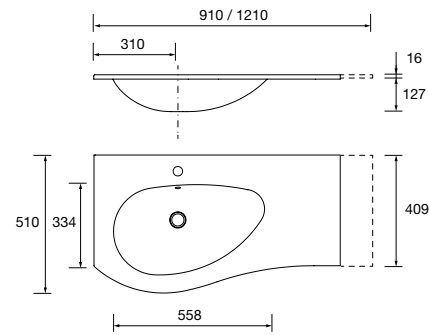

Acabado brillo