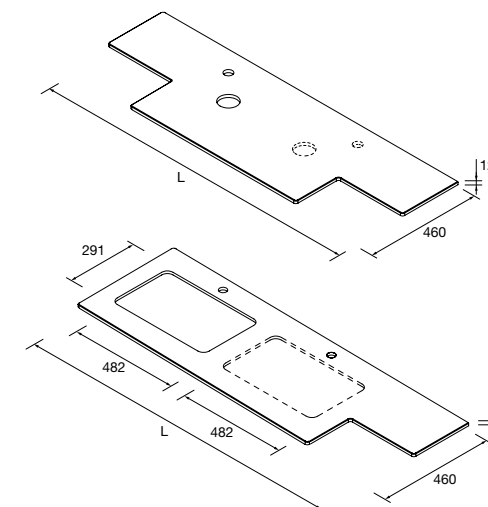

Solid surface blanco mate		Pizarra negra	
	COD.	€	COD.	€
900 - 1200	87978	335	91249	395
1201 - 1500	87979	455	91250	539
1501 - 1800	87980	525	91251	609
1801 - 2000	87981	595	91252	679
2001 - 2400	87982	755	91253	839

	Mármol blanco		Terrazo natura	
	COD.	€	COD.	€
900 - 1200	97518	395	103301	395
1201 - 1500	97519	539	103302	539
1501 - 1800	97520	609	103303	609
1801 - 2000	97521	679	103304	679

Descarga la hoja de pedido

Descarga la hoja de pedido