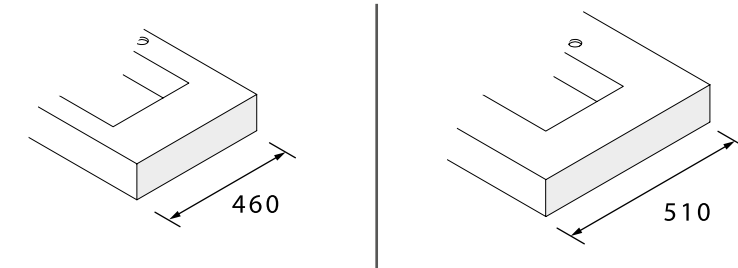

COMPAKT

Cómo pedir tu encimera con poza integrada kompakt

Profundidades disponibles