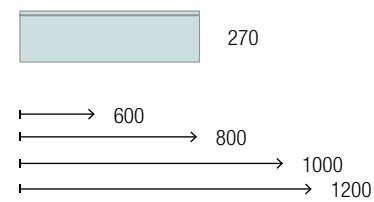

VERSÁTIL

Tiene la capacidad de adaptarse a cualquier entorno. La más completa y la que mayor variedad ofrece para poder realizar composiciones adaptables a cualquier espacio.

M modular E-05 5

COQUETA 1 CAJÓN

COMBÍNALO CON LAVABO
Necesario cajón salvafón