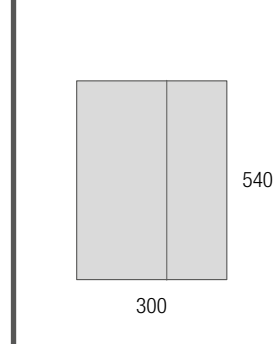

COQUETA 1 PUERTA CURVA