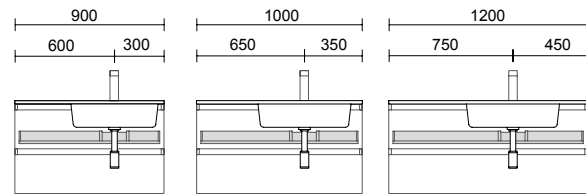

NOTA: Combinable con Spirit y Monterrey