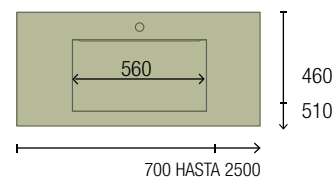

ELEGANTE

Distinguida y majestuosa, su presencia no pasa desapercibida. Kompakt tiene opciones a medida de gran calidad. Termina de definir su estilo y amplía sus soluciones de almacenaje combinando con nuestras series modulares y con los auxiliares Alliance.

COMPAKT 1 POZA

POZA 460

POZA 560

1 LAVABO POSAR

COMPAKT 2 POZAS

POZA 460

POZA 560

2 LAVABOS POSAR

REPISAS COMPAKT

ESPECIFICACIONES

TÉCNICAS

ACABADOS

Material compacto 100% fenólico - HPL

Solución para baños de todos los tamaños: encimeras a medida. Ahora puedes optimizar el espacio de tu baño con encimeras personalizadas que se adaptan perfectamente a cualquier tamaño desde 600 a 2500mm. Disfruta de un diseño funcional y estético, aprovechando al máximo cada centímetro.

La serie Kompakt se ha hecho para durar, para cumplir con los requisitos y demandas de los clientes más exigentes.

Con todas las garantías necesarias, ofrece durabilidad y confiabilidad excepcionales

Personaliza tu proyecto de baño con la serie Kompakt, teniendo diversidad de acabados, soluciones y lavabos para poder adaptarse a tus necesidades.

COMPAKT