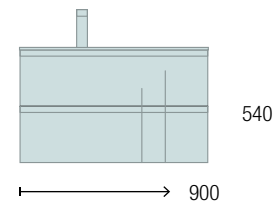

MUEBLE 2 CAJONES