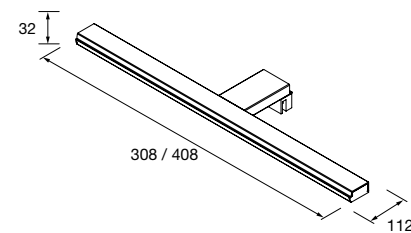

Applique PANDORA 308
negro luz led (8 W- 5700°K) IP 44
sujeción multienganche
308 x 112 x 32 mm
97177 72 €

Applique PANDORA 458
negro luz led (1x10 W- 5700°K) IP 44
sujeción multienganche
458 x 112 x 32 mm
97178 96 €

Applique PANDORA 608
negro luz led (1x12 W- 5700°K) IP 44
sujeción multienganche
608 x 112 x 32 mm
97179 117 €

Applique PANDORA 208
cromo brillo luz led (5 W- 5700°K) IP 44
sujeción multienganche
208 x 112 x 32 mm
24548 57 €

Applique PANDORA 308
cromo brillo luz led (8 W- 5700°K) IP 44
sujeción multienganche
308 x 112 x 32 mm
21735 72 €

Applique PANDORA 458
cromo brillo luz led (1x10 W- 5700°K) IP 44
sujeción multienganche
458 x 112 x 32 mm
23534 96 €

Applique PANDORA 608
cromo brillo luz led (1 x 11 W- 5700°K) IP 44
sujeción multienganche
608 x 112 x 32 mm
23535 117 €

Applique PANDORA 308
cromo brillo luz led (8 W - 4000°K) IP 44
sujeción multienganche
308 x 112 x 32 mm
26784 72 €

Applique PANDORA 458
cromo brillo luz led (10 W - 4000°K) IP 44
sujeción multienganche
458 x 112 x 32 mm
26785 96 €

Applique PANDORA 808
cromo brillo luz led (1 x 15 W -5700°K) IP 44
sujeción multienganche
808 x 112 x 32 mm
23536 157 €

Applique PANDORA 1008
cromo brillo luz led (1 x 15 W -5700°K) IP 44
sujeción multienganche
1008 x 112 x 32 mm
24549 187 €