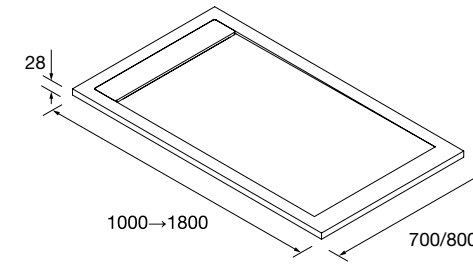

PLATOS DE DUCHA

Platos de ducha / Grosor de 28 mm

	Blanco		Antracita		Arena		RAL *	
	COD.	€	COD.	€	COD.	€	COD.	€
700 X 1000	81905	265	81933	265	81953	265	82110	373
700 X 1100	81906	280	81934	280	81954	280	82111	394
700 X 1200	81907	302	81935	302	81955	302	82112	417
700 X 1300	81908	323	81936	323	81956	323	82113	442
700 X 1400	81909	340	81937	340	81957	340	82114	453
700 X 1500	81910	367	81938	367	81958	367	82116	485
700 X 1600	81911	406	81939	406	81959	406	82117	529
700 X 1700	81912	421	81940	421	81960	421	82118	550
700 X 1800	81913	442	81941	442	81961	442	82119	572
800 X 1000	81914	280	81943	280	81962	280	82120	394
800 X 1100	81915	302	81944	302	81963	302	82121	417
800 X 1200	81916	323	81945	323	81964	323	82122	438
800 X 1300	81917	363	81946	363	81965	363	82123	481
800 X 1400	81918	384	81947	384	81966	384	82124	507
800 X 1500	81919	410	81949	410	81967	410	82125	540
800 X 1600	81920	442	81950	442	81968	442	82126	572
800 X 1700	81921	460	81951	460	81969	460	82127	589
800 X 1800	81922	485	81952	485	81970	485	82128	622

Stock **Bajo pedido**

* El código RAL se utiliza como guía para el acabado o color del plato de ducha. Tener en cuenta que dicho color puede variar más o menos la tonalidad respecto al RAL solicitado, esto es debido a la texturización de la superficie y el material en que se aplica. (Resina Carga mineral). Salgar no se hace responsable de ello.

Platos a medida
Grosor de 28 mm - Indicar acabado (RAL) *

	COD.	€
700 X 901 - 999	81971	298
700 X 1001 - 1099	81974	319
700 X 1101 - 1199	81975	340
700 X 1201 - 1299	81977	367
700 X 1301 - 1399	81979	377
700 X 1401 - 1499	81981	410
700 X 1501 - 1599	81983	453
700 X 1601 - 1699	81986	471
700 X 1701 - 1799	81987	492
800 X 901 - 999	81989	319
800 X 1001 - 1099	81992	340
800 X 1101 - 1199	81994	356
800 X 1201 - 1299	81995	406
800 X 1301 - 1399	81996	431
800 X 1401 - 1499	81997	460
800 X 1501 - 1599	81998	492
800 X 1601 - 1699	81999	514
800 X 1701 - 1799	82000	546

Bajo pedido

VÁLVULA OMAHA

Horizontal 60 mm atornillable

COD.	€
22206	22

VÁLVULA UTAH

vertical 60 mm atornillable

COD.	€
82952	22