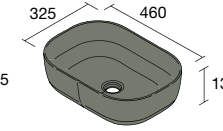

CARLA 45
Porcelana Hunter

COD.	€
102283	269

CARLA 45
Porcelana Clay

COD.	€
102280	269

Lavabos de Posar
(Solid Surface)

BOL
Solid surface blanco mate

COD.	€
26536	252

BULKAN
Solid surface negro