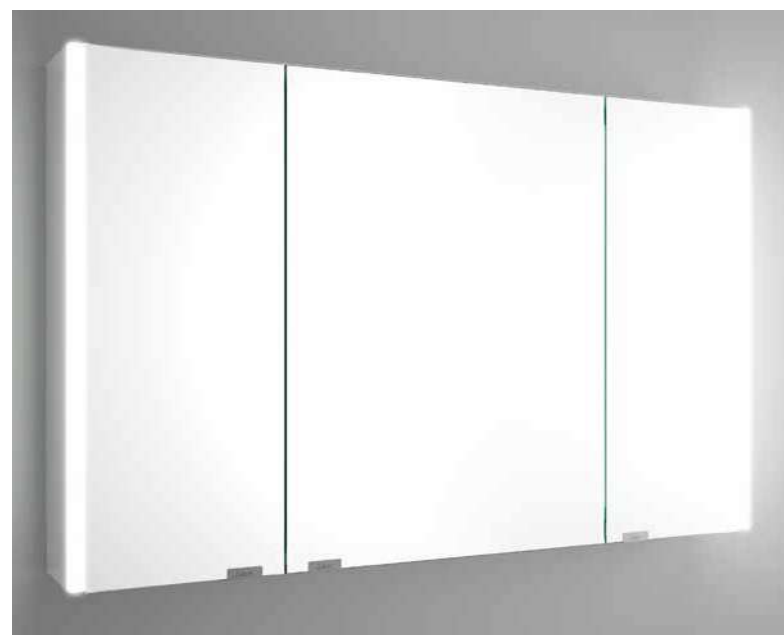

Armario ALLIANCE 1000
3 puertas espejo doble con interruptor y enchufe y luz led lateral, IP44 (21,5W)
1030 x 650 x 150 mm
83165 858 €

Armario ALLIANCE 900
3 puertas espejo doble con interruptor y enchufe y luz led lateral, IP44 (21,5W)
930 x 650 x 150 mm
83164 796 €