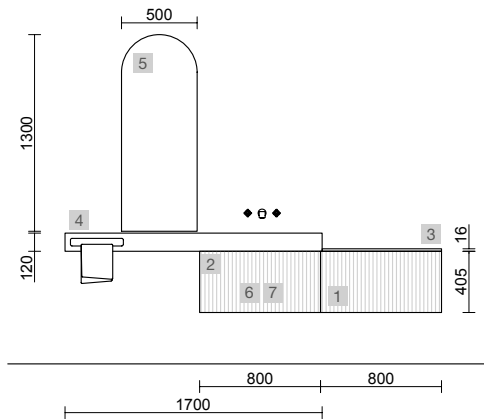

AUXILIARES		
COD.	DESCRIPCIÓN	€
9	96947 Módulo ALLIANCE 300 Macchiato x 2 izquierdo / derecho 1 puerta apertura push 300 x 800 x 162 mm	416

BIBA 2500 NOGAL MAYA

COD.	DESCRIPCIÓN	€
COMPOSICIÓN DE 2500		
1	102248 Mueble suspendido BIBA 800 Nopal Maya x 2 1 cajón metálico con freno 797 x 405 x 450 mm	770
2	103955 Tirador LINA 800 Inox x 2	46
3	102254 Encimera Nopal Maya para mueble y coqueta, sin mecanizado 807 x 16 x 460 mm	79
4	97826 Lavabo a medida NAILA 1501/1800 Solid surface blanco mate con faldón, de 1501 hasta 1800 con 1 poza, con o sin mecanizado 1501 - 1800 x 120 x 460 mm	1229
PRECIO TOTAL DEL CONJUNTO		2124