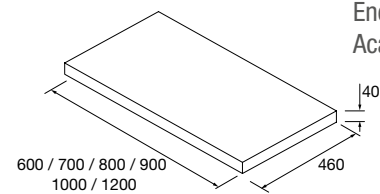

Blanco brillo	White cotton	Black velvet	Roble África	Carbón	€
	COD.	COD.	COD.	COD.	COD.	€
600	97432	97433	97434	23016	97435	181
700	97436	97437	97438	97440	97439	204
800	97441	97442	97443	23017	97444	228
900	97445	97446	97447	97448	97449	260
1000	97450	97451	97452	23018	97453	282
1200	97454	97455	97456	23019	97457	331

NOTA: más opciones de encimeras a medida y con mecanizado en pág. 298

ENCIMERAS DE LAVABO ESPESOR 12 MM

Encimeras de espesor 12 mm, en medidas de 600 a 1200 sin mecanizado. Acabado blanco mate, terrazo y mármol blanco en solid surface, pizarra negra en compacto.