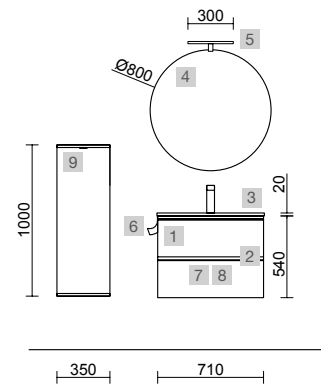

Spirit

SPIRIT 1200 NATURAL

COD.	DESCRIPCIÓN	€
COMPOSICIÓN DE 1200		
1	26815 Mueble suspendido SPIRIT 600 Natural 2 cajones metálicos con freno 598 x 540 x 450 mm	370
2	87515 Coqueta suspendida ALLIANCE 300 Natural x 2 izquierda / derecha 1 puerta apertura push, fondo reducido 300 x 540 x 250 mm	320
3	87984 Lavabo a medida Solid surface blanco mate doble fondo, sin sifón ni desagüe clicker, poza 46 cm 1201 - 1500 x 12 x 460 mm	699
PRECIO TOTAL DEL CONJUNTO		1389