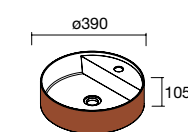

BICA
Solid surface night blue

COD.	€
103313	299