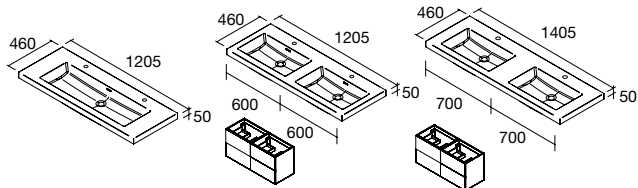

Lavabos curva Alliance
(Mineral Solid)

910/D		910/I	
COD.	€	COD.	€
97645	409	97646	409

NOTA: Lavabo con curva combinable con coqueta Alliance 1 puerta curva

Lavabos Toscana
(Carga mineral)

605/C		705/C		805/C		905/C		1005/C		1205/C	
COD.	€	COD.	€	COD.	€	COD.	€	COD.	€	COD.	€
20748	230	20749	241	20750	253	20751	264	20752	285	23396	347