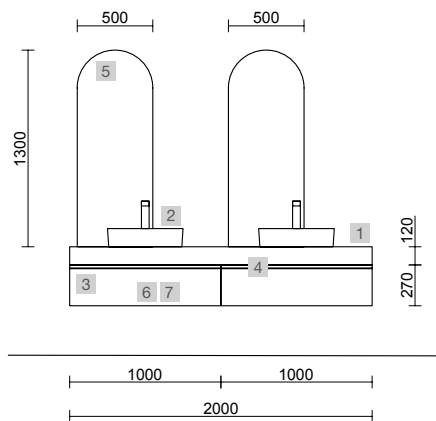

COMPAKT DOBLE 2000 PIEDRA GRIS

COD.	DESCRIPCIÓN	€
COMPOSICIÓN DE 2000		
1	26043 Encimera COMPAKT 46 Piedra gris de 1801 hasta 2000 mm, para 2 lavabos de posar 1801 - 2000 x 460 x 120 mm	1297
2	24553 Lavabo de posar VARMEGA Porcelana blanca x 2 sin sifón ni desagüe 500 x 385 x 140 mm	340
3	22797 Coqueta suspendida SPIRIT 1000 Pino bahía x 2 1 cajón metálico con freno 997 x 270 x 450 mm	700
4	90975 Tirador SPIRIT 1000 Negro soft x 2	54
PRECIO TOTAL DEL CONJUNTO		2391
OPCIONALES		
COD.	DESCRIPCIÓN	€
5	97643 Espejo EMILE 500 x 2 horizontal vertical con luz led (20 W- 5700°K) IP44 500 x 1300 mm	734
6	103973 Sifón POSYX Latón cromado x 2	90
7	102305 Válvula abierta FLOW Negro mate x 2	104