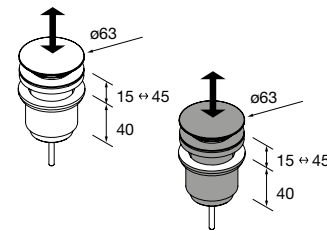

Válvula clicker FLOW

Válvula clicker FLOW Cromo
102304 55 €

Válvula clicker FLOW Negro mate
102306 55 €