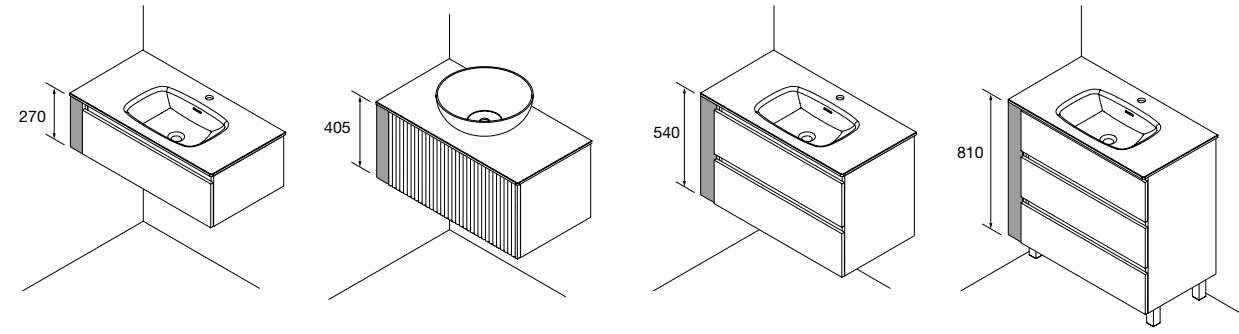

Regletas recomendadas para encimeras y lavabos a pared