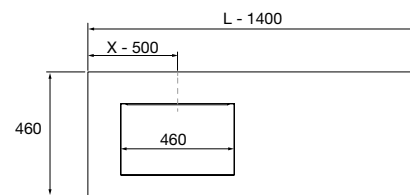

COMPAKT

COMPAKT 1400 HAVANA

COD.	DESCRIPCIÓN	€
COMPOSICIÓN DE 1400		
1	83972 Encimera COMPAKT 46 Havana de 1201 hasta 1400 mm, con 1 poza integrada 1201 - 1400 x 460 x 120 mm	956
PRECIO TOTAL DEL CONJUNTO		956
OPCIONALES		
COD.	DESCRIPCIÓN	€
2	97638 Espejo GLOBE 1000 Negro circular con luz led y sensor (20 W- 5700°K) IP44 Ø 1000 mm	429
3	26195 Toallero COMPAKT Negro mate 330 x 100 mm	105
4	84080 Repisa COMPAKT 38 Havana de 1001 hasta 1200 mm 1001 - 1200 x 380 x 90 mm	683
5	103974 Sifón SMART Negro mate	65
6	102305 Válvula abierta FLOW Negro mate	52