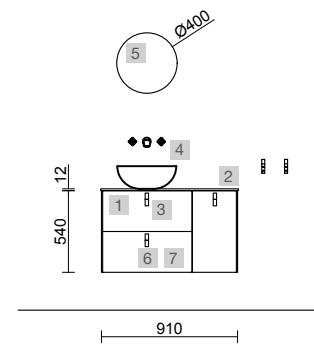

COD.	DESCRIPCIÓN	€
COMPOSICIÓN DE 900		
1	24616 Mueble suspendido UNIIQ 900 Rojo derecho 1 puerta y 2 cajones con freno 897 x 540 x 450 mm	509
2	103174 Encimera UNIIQ 900 Terrazo natura para lavabo de posar 910 x 12 x 460 mm	275
3	24724 Tirador UNIIQ Negro Juego de 3 unidades para Mueble	21
4	26536 Lavabo de posar BOL Solid surface blanco mate sin sifón ni desagüe clicker Ø 390 x 140 mm	252
PRECIO TOTAL DEL CONJUNTO		1057