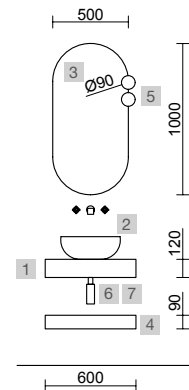

Técnicas Original

Indice

01	Serie Moment	120
02	Serie Renoir	128
03	Serie Mam	134
04	Serie Uniiq	140
05	Serie Kompakt	149