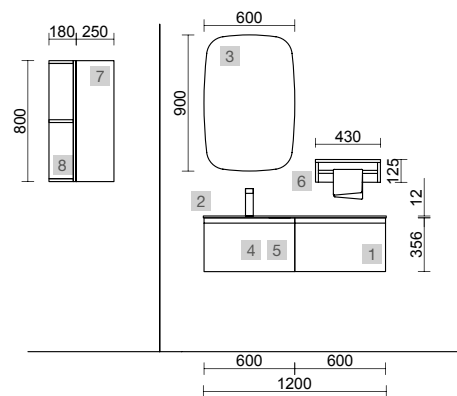

MOMENT 1200 PURE

COD.	DESCRIPCIÓN	€
COMPOSICIÓN DE 1200		
1	91356 Mueble suspendido MOMENT 600 Pure x 2 1 cajón con uñero y freno 598 x 356 x 452 mm	1462
2	97568 Lavabo a medida Solid surface blanco mate de 901 hasta 1200 mm, con 1 poza 46 cm sin sifón ni desagüe clicker, con o sin mecanizado 901 - 1200 x 12 x 460 mm	599
PRECIO TOTAL DEL CONJUNTO		2061
OPCIONALES		
COD.	DESCRIPCIÓN	€
3	97641 Espejo LOUIS 600 horizontal vertical con luz led (30 W- 5700°K) IP44 600 x 900 mm	355
4	102307 Juego sifón reducido CONEX Blanco	55
5	102304 Válvula clicker FLOW Cromo	55
AUXILIARES		
COD.	DESCRIPCIÓN	€
6	91465 Repisa toallero MOMENT 430 Pure con toallero 430 x 125 x 125 mm	211
7	91452 Módulo MOMENT 250 Pure 1 puerta izquierda / derecha con freno 250 x 800 x 181 mm	529
8	91475 Repisa MOMENT 800 Pure 180 x 800 x 180 mm	243