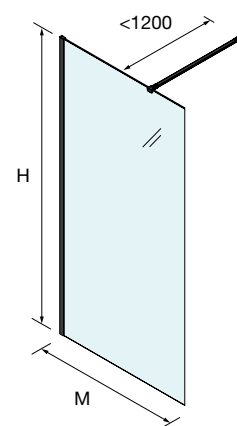

SERIE BLACK HEAVEN

Walk-in ducha

FIJO, STOCK

- Vidrio templado de seguridad de 8 mm.
- Acabado de vidrio templado estándar, transparente, frame.
- Tratamiento anti-cal incluido.
- Color de la periferia, negro mate.
- Compensación, 10 mm.
- Reversible.
- Tensor incluido.
- Fabricación estándar.
- Altura: 1950 mm.