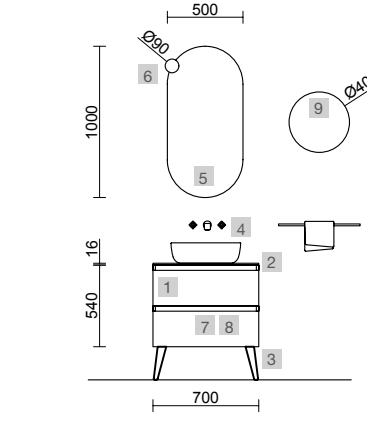

SPIRIT 700 NIGHT BLUE

COD.	DESCRIPCIÓN	€
COMPOSICIÓN DE 700		
1	103459 Mueble suspendido SPIRIT 700 Night blue 2 cajones metálicos con freno 697 x 540 x 450 mm	410
2	96840 Encimera Black velvet para mueble y coqueta, sin mecanizado 707 x 16 x 460 mm	74
3	24717 Juego 2 patas UNIQ Negro 230 mm	39
4	102282 Lavabo de posar CARLA 45 Porcelana denim sin sifón ni desagüe clicker 455 x 325 x 135 mm	269
PRECIO TOTAL DEL CONJUNTO		792

OPCIONALES		
COD.	DESCRIPCIÓN	€
5	103357 Espejo OVALO horizontal vertical 500 x 1000 mm	99
6	91238 Aplique GILDA 90 (5 W- 4000°K) IP44 Ø 90 mm	52
7	103973 Sifón POSYX Latón cromado	45
8	102305 Válvula abierta FLOW Negro mate	52
AUXILIARES		
COD.	DESCRIPCIÓN	€
9	103356 Espejo OASIS 400 circular Ø 400 mm	69