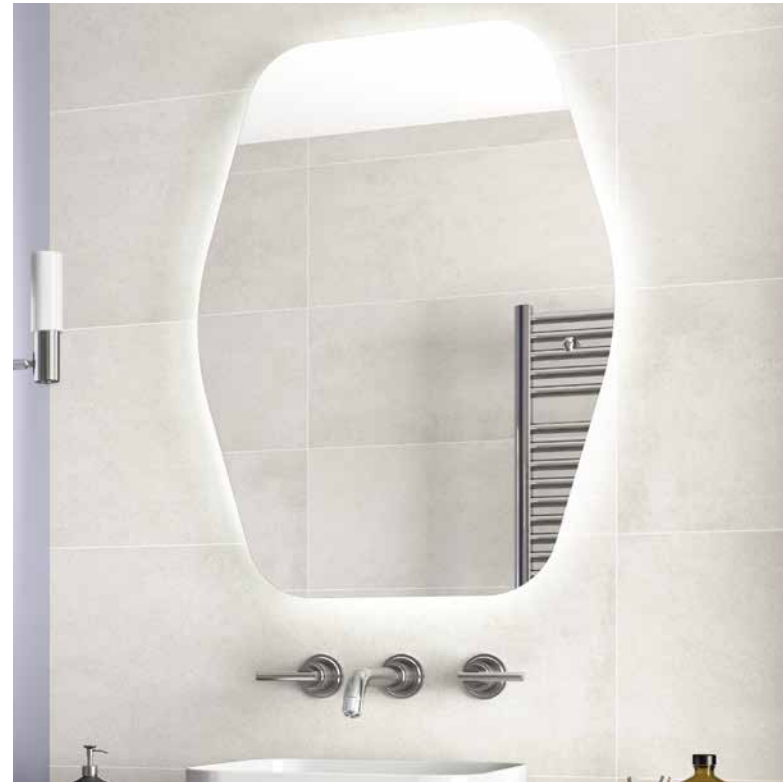

- Espejo LOUIS 600
  horizontal vertical con luz led (30 W-
  5700°K) IP44
  600 x 900 mm
  97641 355 €
- Espejo LOUIS 700
  horizontal vertical con luz led (30 W-
  5700°K) IP44
  700 x 1200 mm
  97642 449 €

- Espejo ORGANIC 600
  horizontal vertical con luz led (4,4 W/m
  - 4000°K.) IP44
  600 x 800 mm
  26775 374 €
- Espejo ORGANIC 800
  horizontal vertical con luz led (4,4 W/m
  - 4000°K.) IP44
  800 x 1000 mm
  26776 407 €