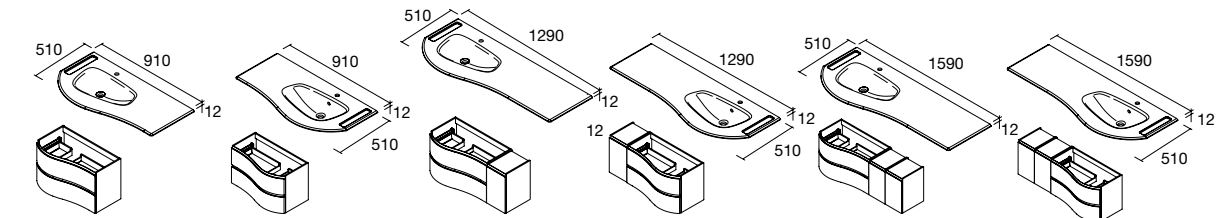

Acabado mate

TALADRO PARA GRIFO OPCIONAL

Descarga la hoja de pedido

Lavabo MAM, con taladro para el grifo (Carga mineral mate)

COD.	€	COD.	€	COD.	€	COD.	€
83945	247	83946	247	83947	303	83948	303

Lavabo MAM con toallero (Solid Surface)