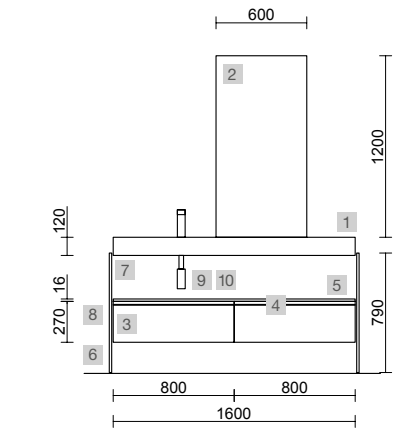

COD.	DESCRIPCIÓN	€
COMPOSICIÓN DE 1600		
1	83291 Encimera COMPAKT 46 Roble África de 1401 hasta 1600 mm, con 1 poza grande integrada 1401 - 1600 x 460 x 120 mm	1094
PRECIO TOTAL DEL CONJUNTO		1094
OPCIONALES		
COD.	DESCRIPCIÓN	€
2	20742 Espejo REFLEXO 1200 horizontal vertical luz led (4,4 W/m - 4000°K) IP 44 1200 x 600 mm	367
3	90952 Coqueta suspendida SPIRIT 800 Roble África x 2 1 cajón metálico con freno 797 x 270 x 450 mm	620
4	90993 Tirador SPIRIT 800 Negro soft x 2	38
5	91097 Encimera a medida Roble África de 1401 hasta 1800 para mueble y coqueta, con o sin mecanizado 1401 - 1800 x 16 x 460 mm	209
6	97720 Estructura metálica LLOYD ALTA Negro mate x 2 para mueble y encimera Kompakt 333 x 16 x 790 mm	390
7	97711 Acople LLOYD Negro mate x 2 para encimera Kompakt 297 x 15 x 30 mm	110
8	97710 Acople LLOYD Negro mate x 2 para mueble 297 x 15 x 30 mm	90
9	103974 Sifón SMART Negro mate	65
10	102305 Válvula abierta FLOW Negro mate	52