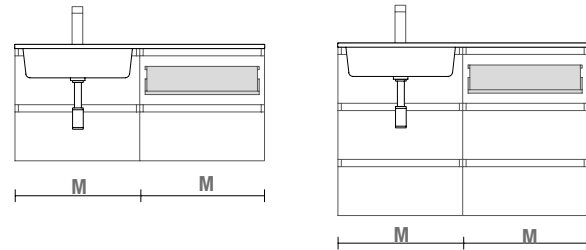

NOTA: Combinable con Spirit y Monterrey