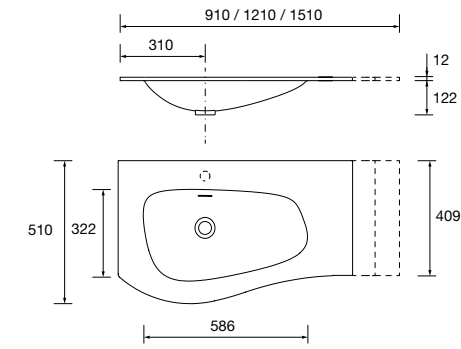

Acabado brillo

TALADRO PARA GRIFO OPCIONAL

Descarga la hoja de pedido

mam

Lavabo MAM, con taladro para el grifo (Carga mineral brillo)

COD.	€	COD.	€	COD.	€	COD.	€
83876	247	83877	247	83878	303	83879	303

Lavabo MAM, con opción de taladro para el grifo (Solid Surface)

COD.	€	COD.	€	COD.	€	COD.	€	COD.	€	COD.	€
87592	398	87593	398	87594	491	87595	491	91122	635	91123	635

Acabado mate

TALADRO PARA GRIFO OPCIONAL

Descarga la hoja de pedido

Lavabo MAM, con taladro para el grifo (Carga mineral mate)

COD.	€	COD.	€	COD.	€	COD.	€
83945	247	83946	247	83947	303	83948	303

Lavabo MAM con toallero (Solid Surface)

COD.	€	COD.	€	COD.	€	COD.	€	COD.	€	COD.	€
97395	458	97398	458	97396	581	97399	581	97397	725	97400	725