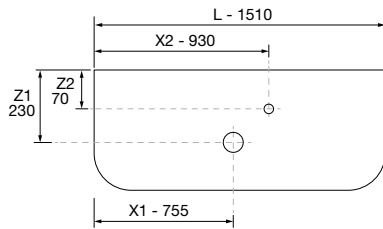

COD.	DESCRIPCIÓN	€
COMPOSICIÓN DE 1500		
1	96403 Mueble suspendido SPIRIT 900 White cotton 2 cajones metálicos con freno 897 x 540 x 450 mm	430
2	90995 Tirador SPIRIT 900 Blanco soft x 2	46
3	97026 Coqueta suspendida ALLIANCE 300 White cotton x 2 izquierda / derecha 1 puerta curva apertura push 300 x 540 x 450 mm	630
4	103716 Encimera Mármol blanco de 1411 hasta 1610 para mueble y coqueta, con o sin mecanizado 1411 - 1610 x 12 x 460 mm	539
5	24555 Lavabo de posar ALTIRO Porcelana blanca mate sin sifón ni desagüe Ø 390 x 140 mm	210
PRECIO TOTAL DEL CONJUNTO		1855

OPCIONALES		
COD.	DESCRIPCIÓN	€
6	97639 Espejo GLOBE 1000 Dorado circular con luz led y sensor (20 W- 5700°K) IP44 Ø 1000 mm	429
7	103973 Sifón POSYX Latón cromado	45
8	102303 Válvula abierta FLOW Cromo	52

AUXILIARES		
COD.	DESCRIPCIÓN	€
9	26126 Repisa toallero 400 Solid surface blanco mate 400 x 60 x 120 mm	78