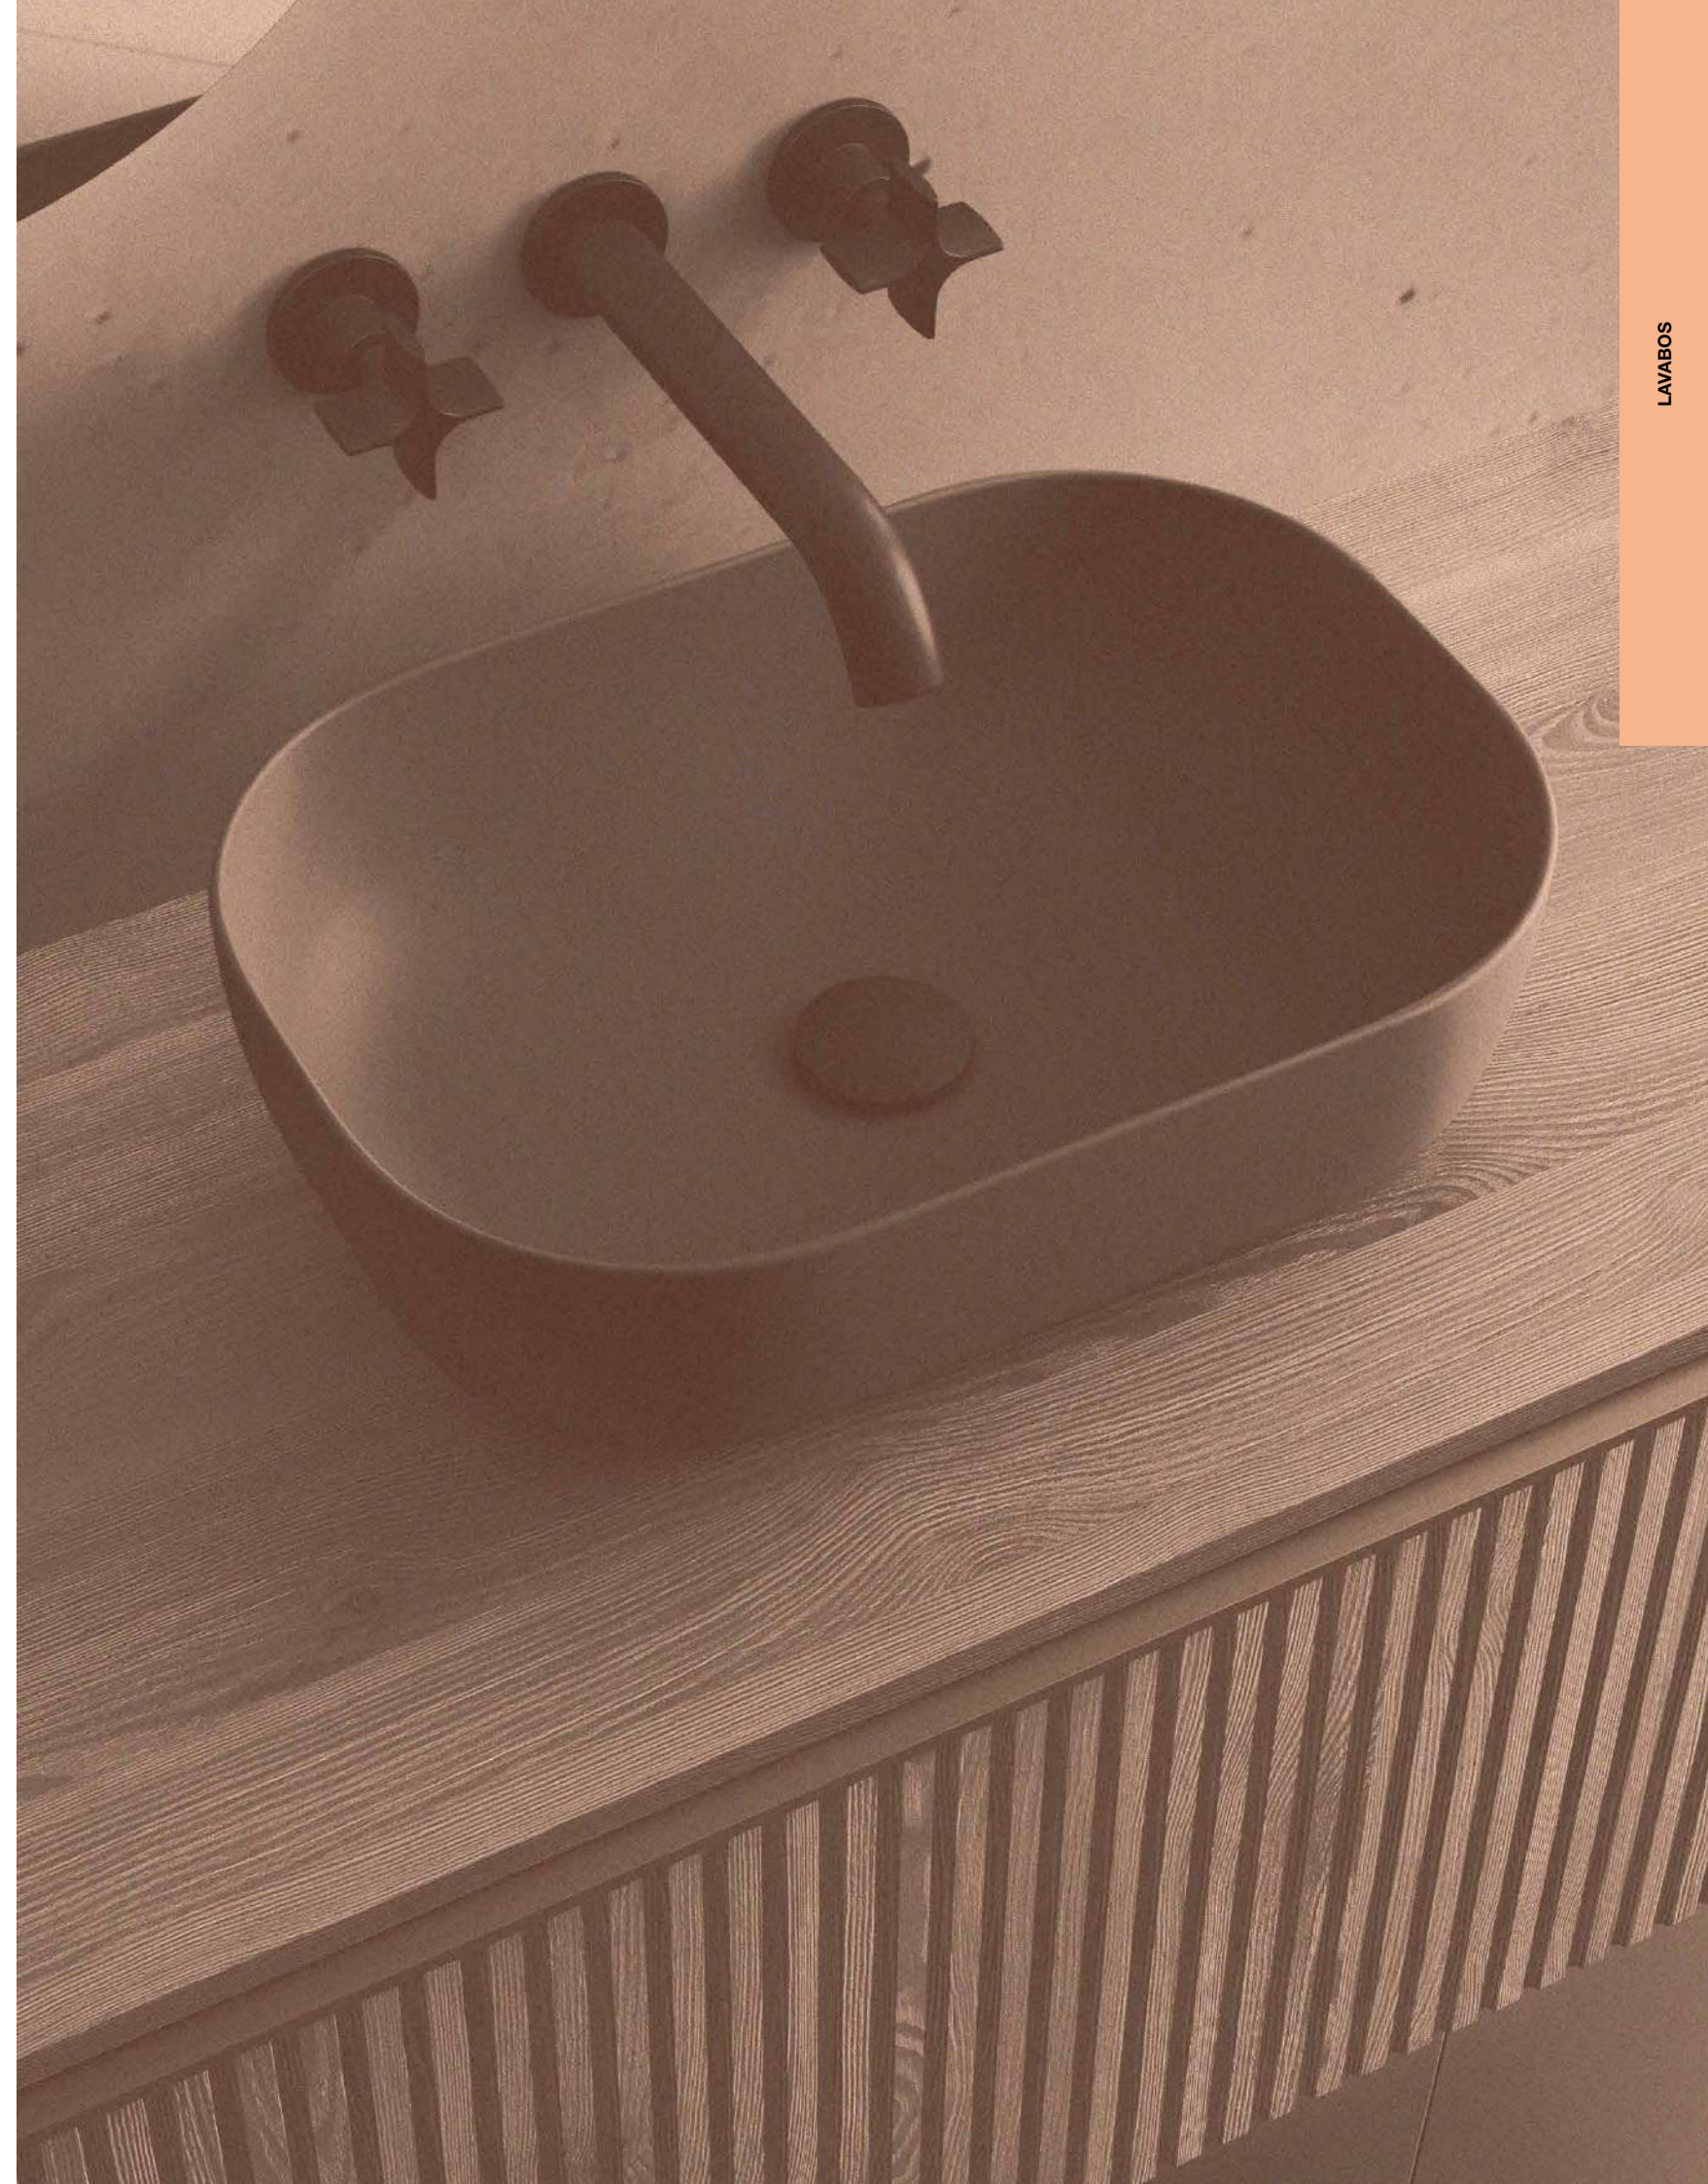

Lavabo CONSTANZA 610 Porcelana blanca

sin sifón y desagüe clicker
610 x 20 x 460 mm

26783 123 €

Lavabo CONSTANZA 710 Porcelana blanca

sin sifón y desagüe clicker
710 x 20 x 460 mm

26782 136 €

Lavabo CONSTANZA 810 Porcelana blanca