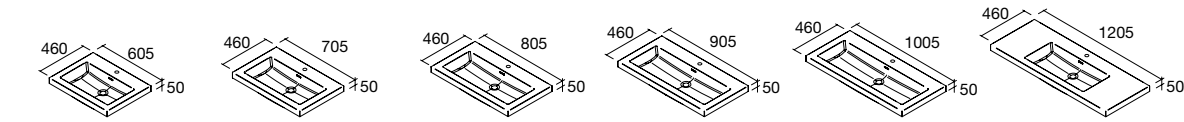

Lavabos curva Alliance
(Mineral Solid)

910/D		910/I	
COD.	€	COD.	€
97645	409	97646	409

NOTA: Lavabo con curva combinable con coqueta Alliance 1 puerta curva

Lavabos Toscana
(Carga mineral)

605/C		705/C		805/C		905/C		1005/C		1205/C	
COD.	€	COD.	€	COD.	€	COD.	€	COD.	€	COD.	€
20748	230	20749	241	20750	253	20751	264	20752	285	23396	347