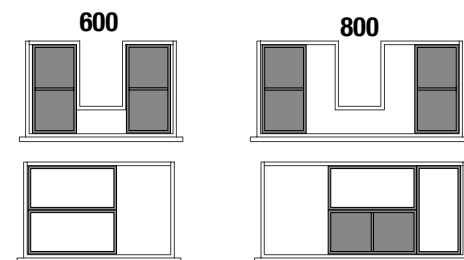

Ejemplos de organización de cajón

JUEGO 2 PATAS UNIIQ 230 / 330

Juego de 2 patas opcionales metálicas para mueble en 3 acabados disponibles, altura 230/330mm.

	Blanco	Negro	Cromo	
	COD.	COD.	COD.	€
230	24716	24717	24718	39
330	24713	24714	24715	49