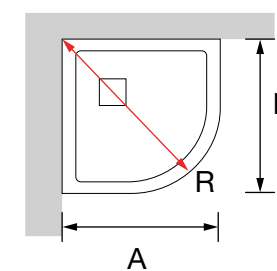

PARA MAMPARAS SEMICIRCULARES

- Comprobar, además de las medidas:
- Radio Roca (R500) o Italiano (R550).
- Si algún lado de la ducha está encastrado o sobredimensionado.
- Plato sobre suelo o de obra/ras de suelo.