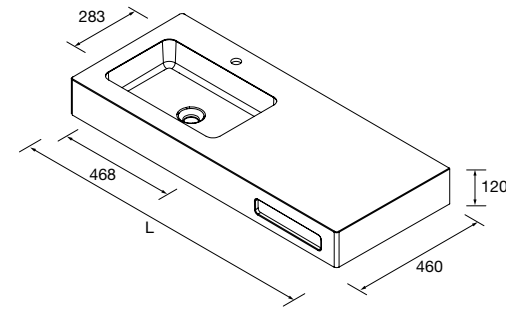

LAVABOS SOLID NAILA CON FALDÓN A MEDIDA Y CON MECANIZADO (1 POZA)

Lavabos de solid surface con faldón 120 mm, longitud a medida hasta 2400, combínalo con pozas de solid bajo lavabo encastrada. Elige la longitud, 1-2 pozas, taladro para el grifo y mecanizado para toallero frontal. Escuadras y tornillería de fijación incluidas.

600 - 900		901 - 1200		1201 - 1500		1501 - 1800		1801 - 2400	
COD.	€	COD.	€	COD.	€	COD.	€	COD.	€
97819	769	97820	779	97825	999	97826	1229	97834	1429