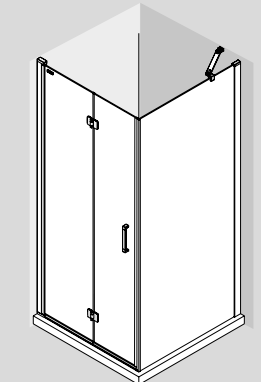

● FRONTAL 1 PUERTA

● ANGULAR 1 PUERTA + LATERAL FIJO