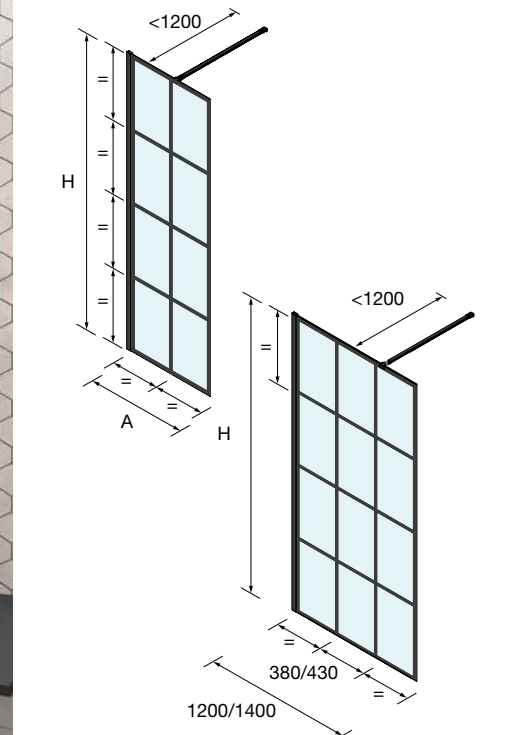

SERIE BLACK HEAVEN

Walk-in ducha

FIJO, A MEDIDA

- Vidrio templado de seguridad de 8 mm.
- Acabado de vidrio templado especial transparente, fumé y translucido.
- Tratamiento anti-cal incluido.
- Color de la periferia, negro mate.
- Compensación, 10 mm.
- Reversible.
- Tensor incluido.
- Fabricación especial.
- Altura: 1500 - 1950 mm.

Bajo pedido	WALK IN									
	MEDIDAS	ALTURA (H)	Nº EMBALAJES	ACABADO	COD.	€	COD.	€	COD.	€
	200 - 400	1500 - 1950	1	Negro mate	26344	295	26356	360	26350	343
	401 - 600	1500 - 1950	1	Negro mate	26345	331	26357	396	26351	379
	601 - 800	1500 - 1950	1	Negro mate	26346	391	26358	510	26352	462
	801 - 1000	1500 - 1950	1	Negro mate	26347	462	26359	604	26353	545
	1001 - 1200	1500 - 1950	1	Negro mate	26348	522	26360	664	26354	604
	1201 - 1400	1500 - 1950	1	Negro mate	26349	569	26361	749	26355	676

Stock	OPCIONALES			
	MEDIDAS	COD.	DESCRIPCIÓN	€
			Negro mate	
		83627	Conector 2 soportes	13
	23 x 23 x 1950	82756	Perfil en Angulo	36
	1050 mm	89557	Soporte a techo	70
	1200 mm	25408	Soporte a pared	45

SERIE BLACK HEAVEN

Walk-in ducha

FIJO CON SERIGRAFIA FRAME/MOIRE

Bajo pedido	WALK IN MEDIDAS ESPECIALES - TRANSPARENTE							
	MEDIDAS	ALTURA (H)	Nº EMBALAJES	ACABADO	COD.	€	COD.	€
	200 - 400	1500 - 1950	1	Negro mate	26362	426	26374	426
	401 - 600	1500 - 1950	1	Negro mate	26363	479	26375	479
	601 - 800	1500 - 1950	1	Negro mate	26364	566	26376	566
	801 - 1000	1500 - 1950	1	Negro mate	26365	669	26377	669
	1001 - 1200	1500 - 1950	1	Negro mate	26366	757	26378	757
	1201 - 1400	1500 - 1950	1	Negro mate	26367	826	26379	826