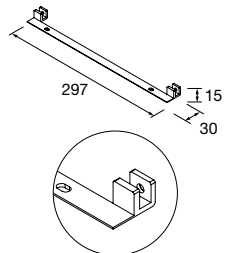

ACOPLE LLOYD COMPAKT

Se vende por unidad. Atención: Los acoples no se venden en Set. Se deberán pedir la cantidad de acoples correspondiente dependiendo de la composición.

	Blanco mate	Negro mate	
	COD.	COD.	€
297	97709	97711	55