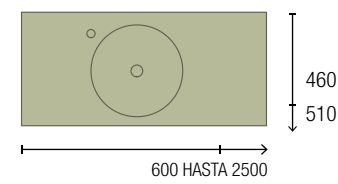

1 LAVABO POSAR