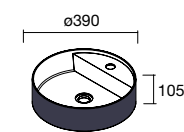

Lavabos curva Alliance
(Mineral Solid)

910/D		910/I	
COD.	€	COD.	€
97645	409	97646	409

NOTA: Lavabo con curva combinable con coqueta Alliance 1 puerta curva

Lavabos Toscana
(Carga mineral)

605/C		705/C		805/C		905/C		1005/C		1205/C	
COD.	€	COD.	€	COD.	€	COD.	€	COD.	€	COD.	€
20748	230	20749	241	20750	253	20751	264	20752	285	23396	347

1205/C, 2 grifos		1205/2 Uds		1400/2 Uds	
COD.	€	COD.	€	COD.	€
26938	364	20753	395	27144	440

Lavabos de Posar
(Porcelana)

ALTIRO
Porcelana blanca mate

COD.	€
24555	210

SEDUCTION
Porcelana blanca

COD.	€
21854	180

KANDY
Porcelana blanca

COD.	€
91489	180

LOKUM
Porcelana negra mate

COD.	€
87734	215

VERILA
Porcelana blanca

COD.	€
91487	179

VARMEGA
Porcelana blanca

COD.	€
24553	170

TENTO 400
Porcelana blanca

COD.	€
24551	165

TENTO 500
Porcelana blanca

COD.	€
24552	182

CARLA 45
Porcelana blanca

COD.	€
103343	150

CARLA 45
Porcelana denim

COD.	€
102282	269

CARLA 45
Porcelana Hunter

COD.	€
102283	269

CARLA 45
Porcelana Clay

COD.	€
102280	269

Lavabos de Posar
(Solid Surface)

BOL
Solid surface blanco mate

COD.	€
26536	252

BULKAN
Solid surface negro

COD.	€
91491	272

TALEA
Solid surface blanco mate

COD.	€
97649	252

TALEA
Solid surface Bicolor

COD.	€
97652	272

BICA
Solid surface blanco mate

COD.	€
97647	252

BICA
Solid surface Bicolor

COD.	€
97648	272

BICA
Solid surface blue fog

COD.	€
103312	299

BICA
Solid surface night blue

COD.	€
103313	299

BICA
Solid surface terracota

COD.	€
103314	299

BICA
Solid surface green forest

COD.	€
103315	299

BICA
Solid surface antracita

COD.	€
103316	299

BICA
Solid surface macchiato

COD.	€
102271	299

Lavabos semiercastre
(Solid Surface)

MAEL
Solid surface blanco mate

COD.	€
97654	252

MAEL
Solid surface Bicolor

COD.	€
97655	272

Consulta nuestra guía de taladros para encimeras.