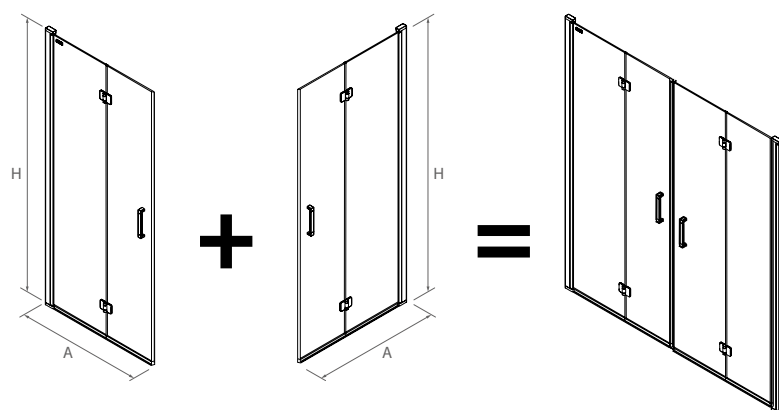

OBLIGATORIO

Stock	COD.	DESCRIPCIÓN	€
	26735	kit cierre imantado	44

OPCIONAL FRONTAL ENTRE PAREDES 4 MODULOS.

Para esta composición se ha de incorporar 2 perfiles (83628) de 40 mm a cada lado para llegar a la medida.