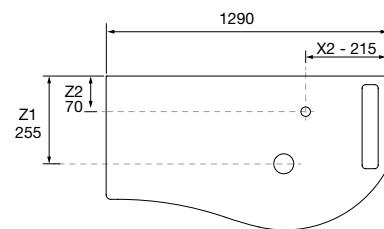

OPCIONALES		
COD.	DESCRIPCIÓN	€
5	97638 Espejo GLOBE 1000 Negro circular con luz led y sensor (20 W- 5700°K) IP44 Ø 1000 mm	429
6	103973 Sifón POSYX Latón cromado	45
7	102303 Válvula abierta FLOW Cromo	52

AUXILIARES		
COD.	DESCRIPCIÓN	€
8	96941 Módulo ALLIANCE 300 White cotton x 2 izquierdo / derecho 1 puerta apertura push 300 x 800 x 162 mm	416
9	96929 Módulo ALLIANCE 300 Black velvet x 2 izquierdo / derecho 1 puerta apertura push 300 x 400 x 162 mm	374