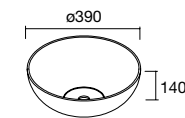

CARLA 45
Porcelana Hunter

COD.	€
102283	269

CARLA 45
Porcelana Clay

COD.	€
102280	269

Lavabos de Posar
(Solid Surface)

BOL
Solid surface blanco mate

COD.	€
26536	252

BULKAN
Solid surface negro