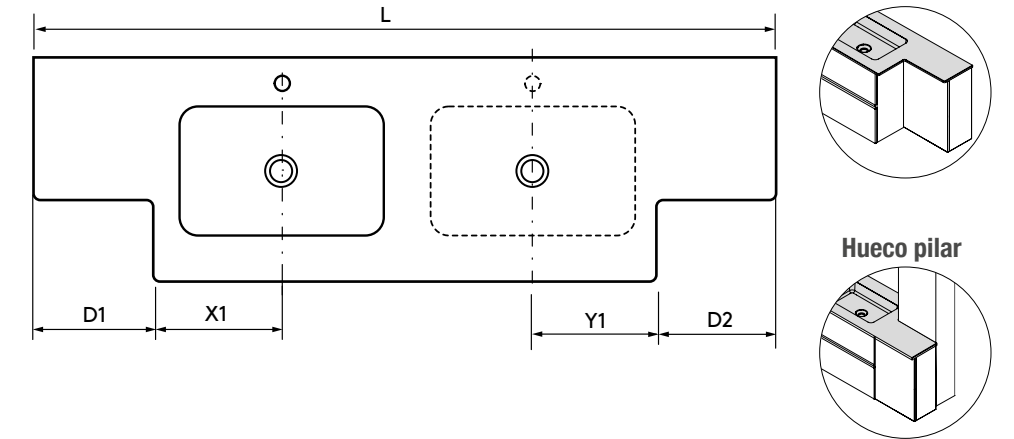

Descarga la hoja de pedido

LAVABO NAILA

LAVABO NAILA

Datos necesarios para hacer el pedido

Terminaciones disponibles

LAVABOS SOLID NAILA 12 MM A MEDIDA Y CON MECANIZADO 1 POZA

Lavabos de solid surface de espesor 12 mm. longitud a medida hasta 2400 mm, con mecanizado para 1 - 2 pozas y taladro para el grifo y terminación de esquina deseada.