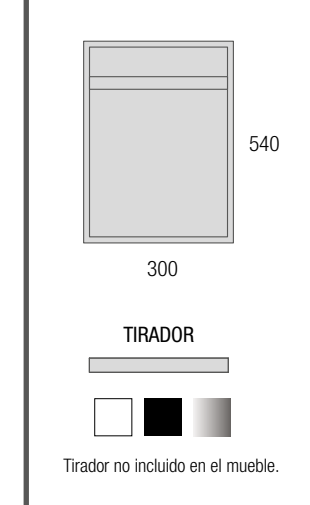

COQUETA TOALLERO