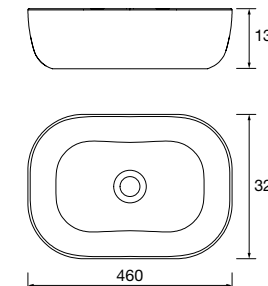

new product Lavabo de posar CARLA 45 Porcelana Clay
sin sifón ni desagüe clicker
455 x 325 x 135 mm
102280 269 €