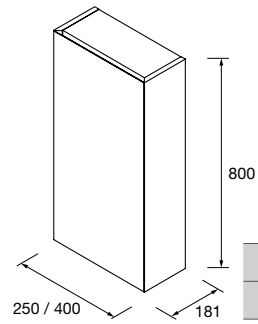

MÓDULO MOMENT 800 1 PUERTA

Módulo reversible de 1 puerta, con bisagras de gran apertura de cierre soft-close. Interiores de madera natural con 2 baldas de cristal regulables.