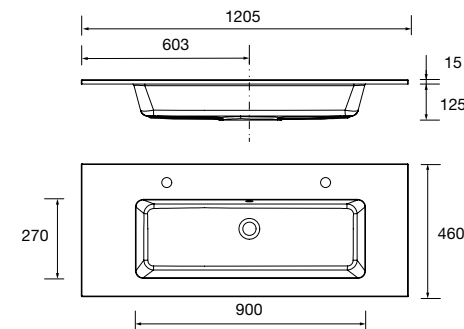

Lavabo VILNA 1205 Mineralsolid mate
una poza, dos grifos sin sifón ni
desagüe clicker
1205 x 460 x 15 mm

97046 444 €