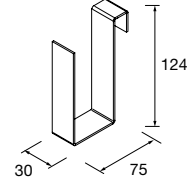

SECADOR-PLANCHA LLOYD

Porta secador-plancha de chapa metálico. Espesor 2 mm.

Blanco mate	Negro mate	
COD.	COD.	€
97661	97668	49

PORTARROLLOS LLOYD

Portarrollos de chapa metálico. Espesor 2 mm.

Blanco mate	Negro mate	
COD.	COD.	€
97662	97669	42