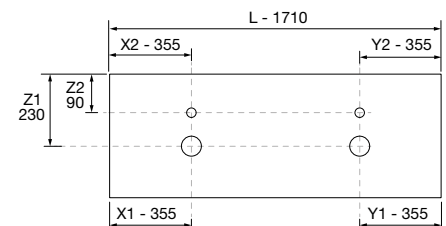

COD.	DESCRIPCIÓN	€	AUXILIARES	€	
COMPOSICIÓN DE 1700					
1	90949 Mueble suspendido SPIRIT 700 Roble África x 2 2 cajones metálicos con freno 697 x 540 x 450 mm	760	10	97674 Frontal metálico LLOYD Negro mate 400 x 100 x 29 mm	119
2	90990 Tirador SPIRIT 700 Negro soft x 4	72	11	97675 Frontal metálico LLOYD Negro mate 600 x 100 x 29 mm	129
3	96989 Coqueta suspendida ALLIANCE 300 toallero extraíble Roble África con cajones interiores 300 x 540 x 450 mm	245	12	97665 Percha LLOYD Negro mate x 2 para muebles y estructuras Lloyd 30 x 124 x 50 mm	76
4	96996 Tirador TOALLERO 300 Negro mate	28	13	97670 Cesta LLOYD Negro mate x 2 para muebles y estructuras Lloyd 90 x 124 x 100 mm	170
5	91256 Encimera Pizarra negra de 1611 hasta 1810 para mueble y coqueta, con o sin mecanizado 1611 - 1810 x 12 x 460 mm	609	14	97666 Repisa LLOYD Negro mate para muebles y estructuras Lloyd 220 x 32 x 112 mm	75
6	97652 Lavabo de posar TALEA Solid surface Bicolor x 2 sin sifón ni desagüe clicker 360 x 115 x 360 mm	544			
PRECIO TOTAL DEL CONJUNTO		2258			

OPCIONALES		
COD.	DESCRIPCIÓN	€
7	91115 Espejo REFLEXO 1400 horizontal vertical luz led (10,8 W- 4200%) IP 44 1400 x 600 mm	434
8	103973 Sifón POSYX Latón cromado x 2	90
9	102305 Válvula abierta FLOW Negro mate x 2	104