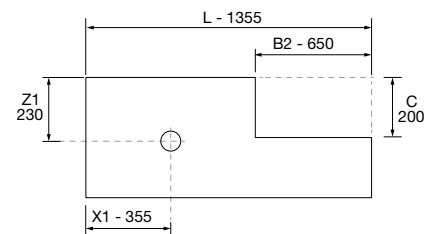

OPCIONALES		
COD.	DESCRIPCIÓN	€
6	16908 Espejo SENA 600 horizontal vertical luna 5 mm 600 x 800 mm	88
7	87811 Aplique OPTIMUS 600 cromo brillo luz led (10 W-5700K) IP 44 600 x 25 x 25 mm	90
8	103973 Sifón POSYX Latón cromado	45
9	102303 Válvula abierta FLOW Cromo	52

AUXILIARES		
COD.	DESCRIPCIÓN	€
10	103356 Espejo OASIS 400 circular Ø 400 mm	69
11	26126 Repisa toallero 400 Solid surface blanco mate 400 x 60 x 120 mm	78