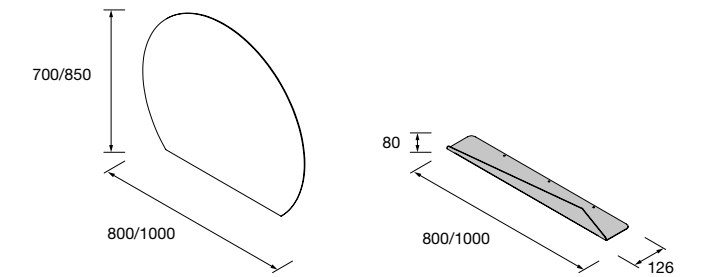

- **Espejo CHICAGO II 800**
  horizontal vertical con luz led, sensor y antivaho (30 W- 5700°K). IP44
  800 x 600 mm
  87853 446 €
- **Espejo CHICAGO II 1000**
  horizontal vertical con luz led, sensor y antivaho (30 W- 5700°K). IP44
  1000 x 600 mm
  87854 479 €
- **Espejo CHICAGO II 1200**
  horizontal vertical con luz led, sensor y antivaho (40 W- 5700°K). IP44
  1200 x 600 mm
  87855 524 €

- **Espejo SUNRISE 800**
  circular con repisa luz led (9,6 W/m - 5700°K.) IP 44
  Ø 800 mm
  86287 260 €
- **Espejo SUNRISE 1000**
  circular con luz led (9,6 W/m - 5700°K.) IP 44
  Ø 1000 mm
  86289 292 €

- ☐ Repisa SUNRISE 800 Blanco
  800 x 80 x 126 mm
  86288 114 €
- ☐ Repisa SUNRISE 1000 Blanco
  1000 x 80 x 126 mm
  86290 148 €
- ☒ Repisa SUNRISE 800 Negro mate
  800 x 80 x 126 mm
  91113 114 €
- ☒ Repisa SUNRISE 1000 Negro mate
  1000 x 80 x 126 mm
  91114 148 €

- ☒ **Espejo APOLO 800 Dorado**
  horizontal con luz led y repisa (10 W- 5700°K). IP 44
  800 x 700 x 110 mm
  87856 385 €
- ☒ **Espejo APOLO 1000 Dorado**
  horizontal con luz led y repisa (12 W- 5700°K). IP 44
  1000 x 700 x 110 mm
  87857 440 €
- ☐ **Espejo APOLO 800 Blanco**
  horizontal con luz led y repisa (10 W- 5700°K). IP 44
  800 x 700 x 110 mm
  87858 385 €
- ☐ **Espejo APOLO 1000 Blanco**
  horizontal con luz led y repisa (12 W- 5700°K). IP 44
  1000 x 700 x 110 mm
  87859 440 €
- ☒ **Espejo APOLO 800 Negro**
  horizontal con luz led y repisa (10 W). IP 44
  800 x 700 x 110 mm
  87860 385 €
- ☒ **Espejo APOLO 1000 Negro**
  horizontal con luz led y repisa (12 W- 5700°K). IP 44
  1000 x 700 x 110 mm
  87861 440 €