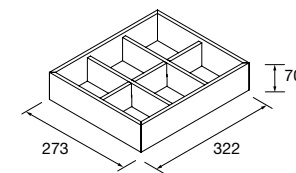

ORGANIZADOR DE CAJÓN 6 HUECOS

	Negro	€
	COD.	
332	104583	58

500

700

Lavabos 40
(Porcelana blanca)

	510/C	710/C	€
	COD.	COD.	
	21564	97070	125 / 143

Lavabos 35
(Porcelana blanca)

	510/C	710/C	€
	COD.	COD.	
	97069	19324	119 / 135