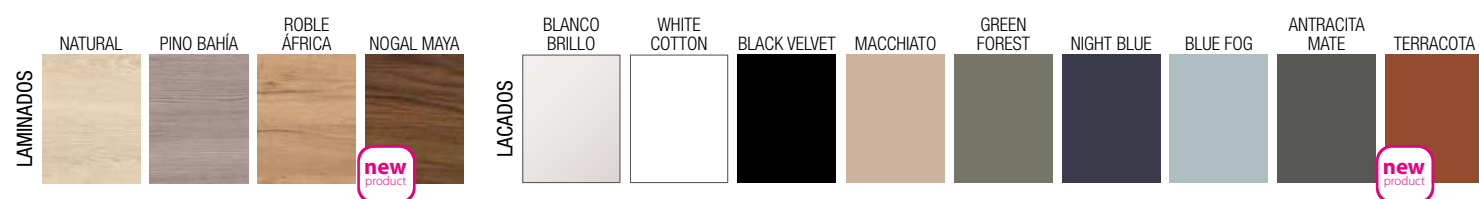

M modular E-05 5

M modular E-05 5

ESPECIFICACIONES

ESPECIFICACIONES

ESPECIFICACIONES

ESPECIFICACIONES

ACABADOS

ACABADOS