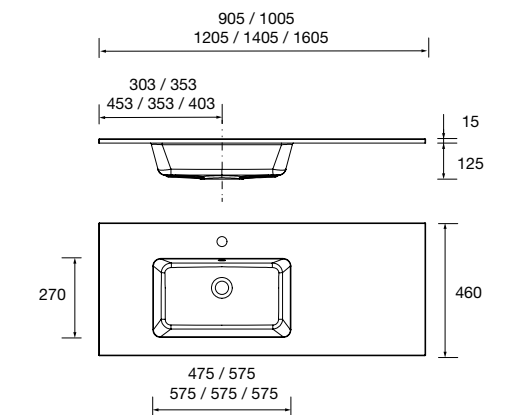

97046 444 €

Lavabo VILNA 905 coqueta a la derecha Mineralsolid mate

sin sifón ni desagüe clicker, para mueble de 600
905 x 460 x 15 mm

97042 399 €

Lavabo VILNA 1005 coqueta a la derecha Mineralsolid mate

sin sifón ni desagüe clicker, para mueble de 700
1005 x 460 x 15 mm