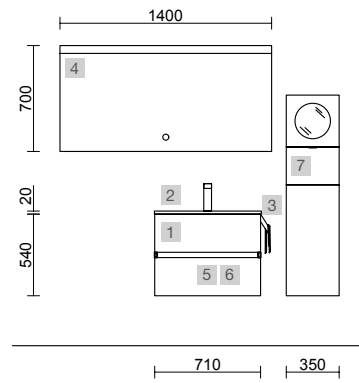

COD.	DESCRIPCIÓN	€
COMPOSICIÓN DE 700		
1	96695 Mueble suspendido FUSSION LINE 700 fondo 40 Natural 2 cajones con freno 697 x 540 x 385 mm	300
2	97070 Lavabo Fondo 40 IBERIA 710 Porcelana blanca sin sifón ni desagüe clicker 710 x 20 x 395 mm	143
PRECIO TOTAL DEL CONJUNTO		443

OPCIONALES		
COD.	DESCRIPCIÓN	€
3	23027 Toallero sencillo JAZZ Blanco fondo 35, 40, 45 y 50 235 x 125 x 68 mm	43
4	97601 Espejo ORLEANS 1400 horizontal con luz led y sensor (30+36 W-5700°K) IP44 1400 x 700 mm	499
5	103973 Sifón POSYX Latón cromado	45
6	102304 Válvula clicker FLOW Cromo	55

AUXILIARES		
COD.	DESCRIPCIÓN	€
7	83444 Módulo tocador ALLIANCE Natural con puerta, cajón y espejo abatible 352 x 1000 x 360 mm	415