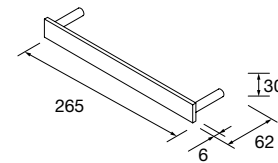

COQUETA SUSPENDIDA ALLIANCE 1 PUERTA

Coqueta suspendida de 1 puerta con sistema de apertura PUSH y acabado interior Onix. Bisagras de apertura 110°. Reversible.
Con una balda de madera regulable en altura.
Combinable con las series:
Spirit / Monterrey

	Natural	Roble África	Pino bahía	Nogal Maya	€
	COD.	COD.	COD.	COD.	
300	97016	97017	97018	102830	180

	Blanco brillo	White cotton	Black velvet	Antracita mate	Macchiato	Blue fog	Night blue	Terracota	Green forest	€
	COD.	COD.	COD.	COD.	COD.	COD.	COD.	COD.	COD.	
300	97013	97014	97015	97023	97020	97021	97022	103623	97024	200