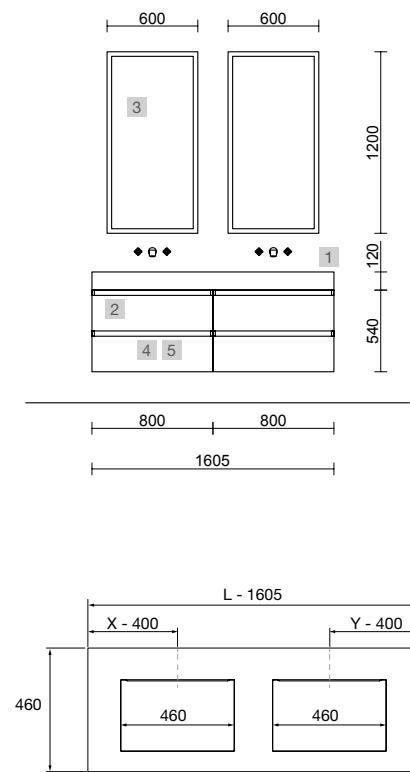

COMPAKT 1600 CEMENTO

COD.	DESCRIPCIÓN	€
COMPOSICIÓN DE 1600		
1	25603 Encimera COMPAKT 46 Cemento de 1601 hasta 1800 mm, con 2 pozas integradas 1601 - 1800 x 460 x 120 mm	1556
2	91587 Mueble suspendido SPIRIT 800 Roble África x 2 2 cajones metálicos con freno 797 x 540 x 450 mm	780
PRECIO TOTAL DEL CONJUNTO		2336
OPCIONALES		
COD.	DESCRIPCIÓN	€
3	91119 Espejo ROMA 1200 x 2 horizontal vertical con marco negro, luz led (10,8W/m - 5500°K.) IP 44 1200 x 600 mm	846
4	103973 Sifón POSYX Latón cromado x 2	90
5	102305 Válvula abierta FLOW Negro mate x 2	104