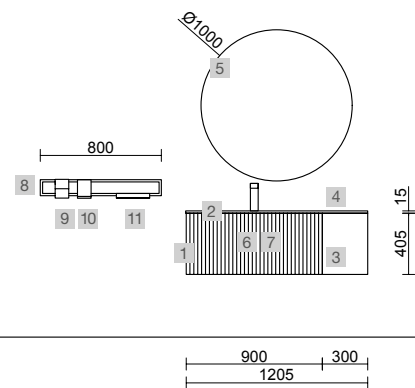

BIBA 1200/D BLACK VELVET

COD.	DESCRIPCIÓN	€
COMPOSICIÓN DE 1200		
1	Mueble suspendido BIBA 900 Black velvet 1 cajón metálico con freno y 1 cajón interior 897 x 405 x 450 mm	520
2	Tirador BAO Negro mate	13
3	Coqueta suspendida ALLIANCE 300 Black velvet izquierdo / derecho 1 puerta apertura push 300 x 405 x 450 mm	190
4	Lavabo CONSTANZA 1200 coqueta a la derecha Porcelana blanca sin sifón ni desagüe clicker, para mueble de 900 1210 x 20 x 460 mm	329
PRECIO TOTAL DEL CONJUNTO		1052
OPCIONALES		
5	Espejo MOON 1000 circular con luz led (4,4 W/m - 4000°K) IP44 Ø 1000 mm	352
6	Juego sifón reducido CONEX Blanco	55
7	Válvula clicker FLOW Negro mate	55
AUXILIARES		
8	Frontal metálico LLOYD Negro mate 800 x 100 x 29 mm	139
9	Cesta LLOYD Negro mate para muebles y estructuras Lloyd 90 x 124 x 100 mm	85
10	Repisa LLOYD Negro mate para muebles y estructuras Lloyd 90 x 124 x 100 mm	65
11	Repisa LLOYD Negro mate para muebles y estructuras Lloyd 220 x 32 x 112 mm	75