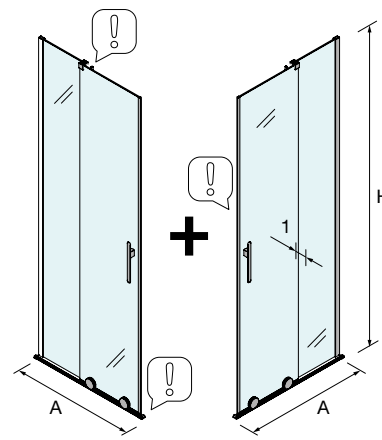

SERIE REIKIAVIK
Angular

CORREDERA 2 PUERTAS / 2 FIJOS

- Vidrio templado de seguridad de 8 mm.
- Acabado de vidrio templado estándar, transparente.
- Tratamiento anti-cal incluido.
- Color de la periferia, plata brillo.
- Sistema de apertura, puerta corredera.
- Compensación, 15 mm cada lado.
- Reversible.
- Asas incluidas.
- Fabricación estándar.
- Altura: 2000 mm.
- Cruce fijo / corredera 80 mm.