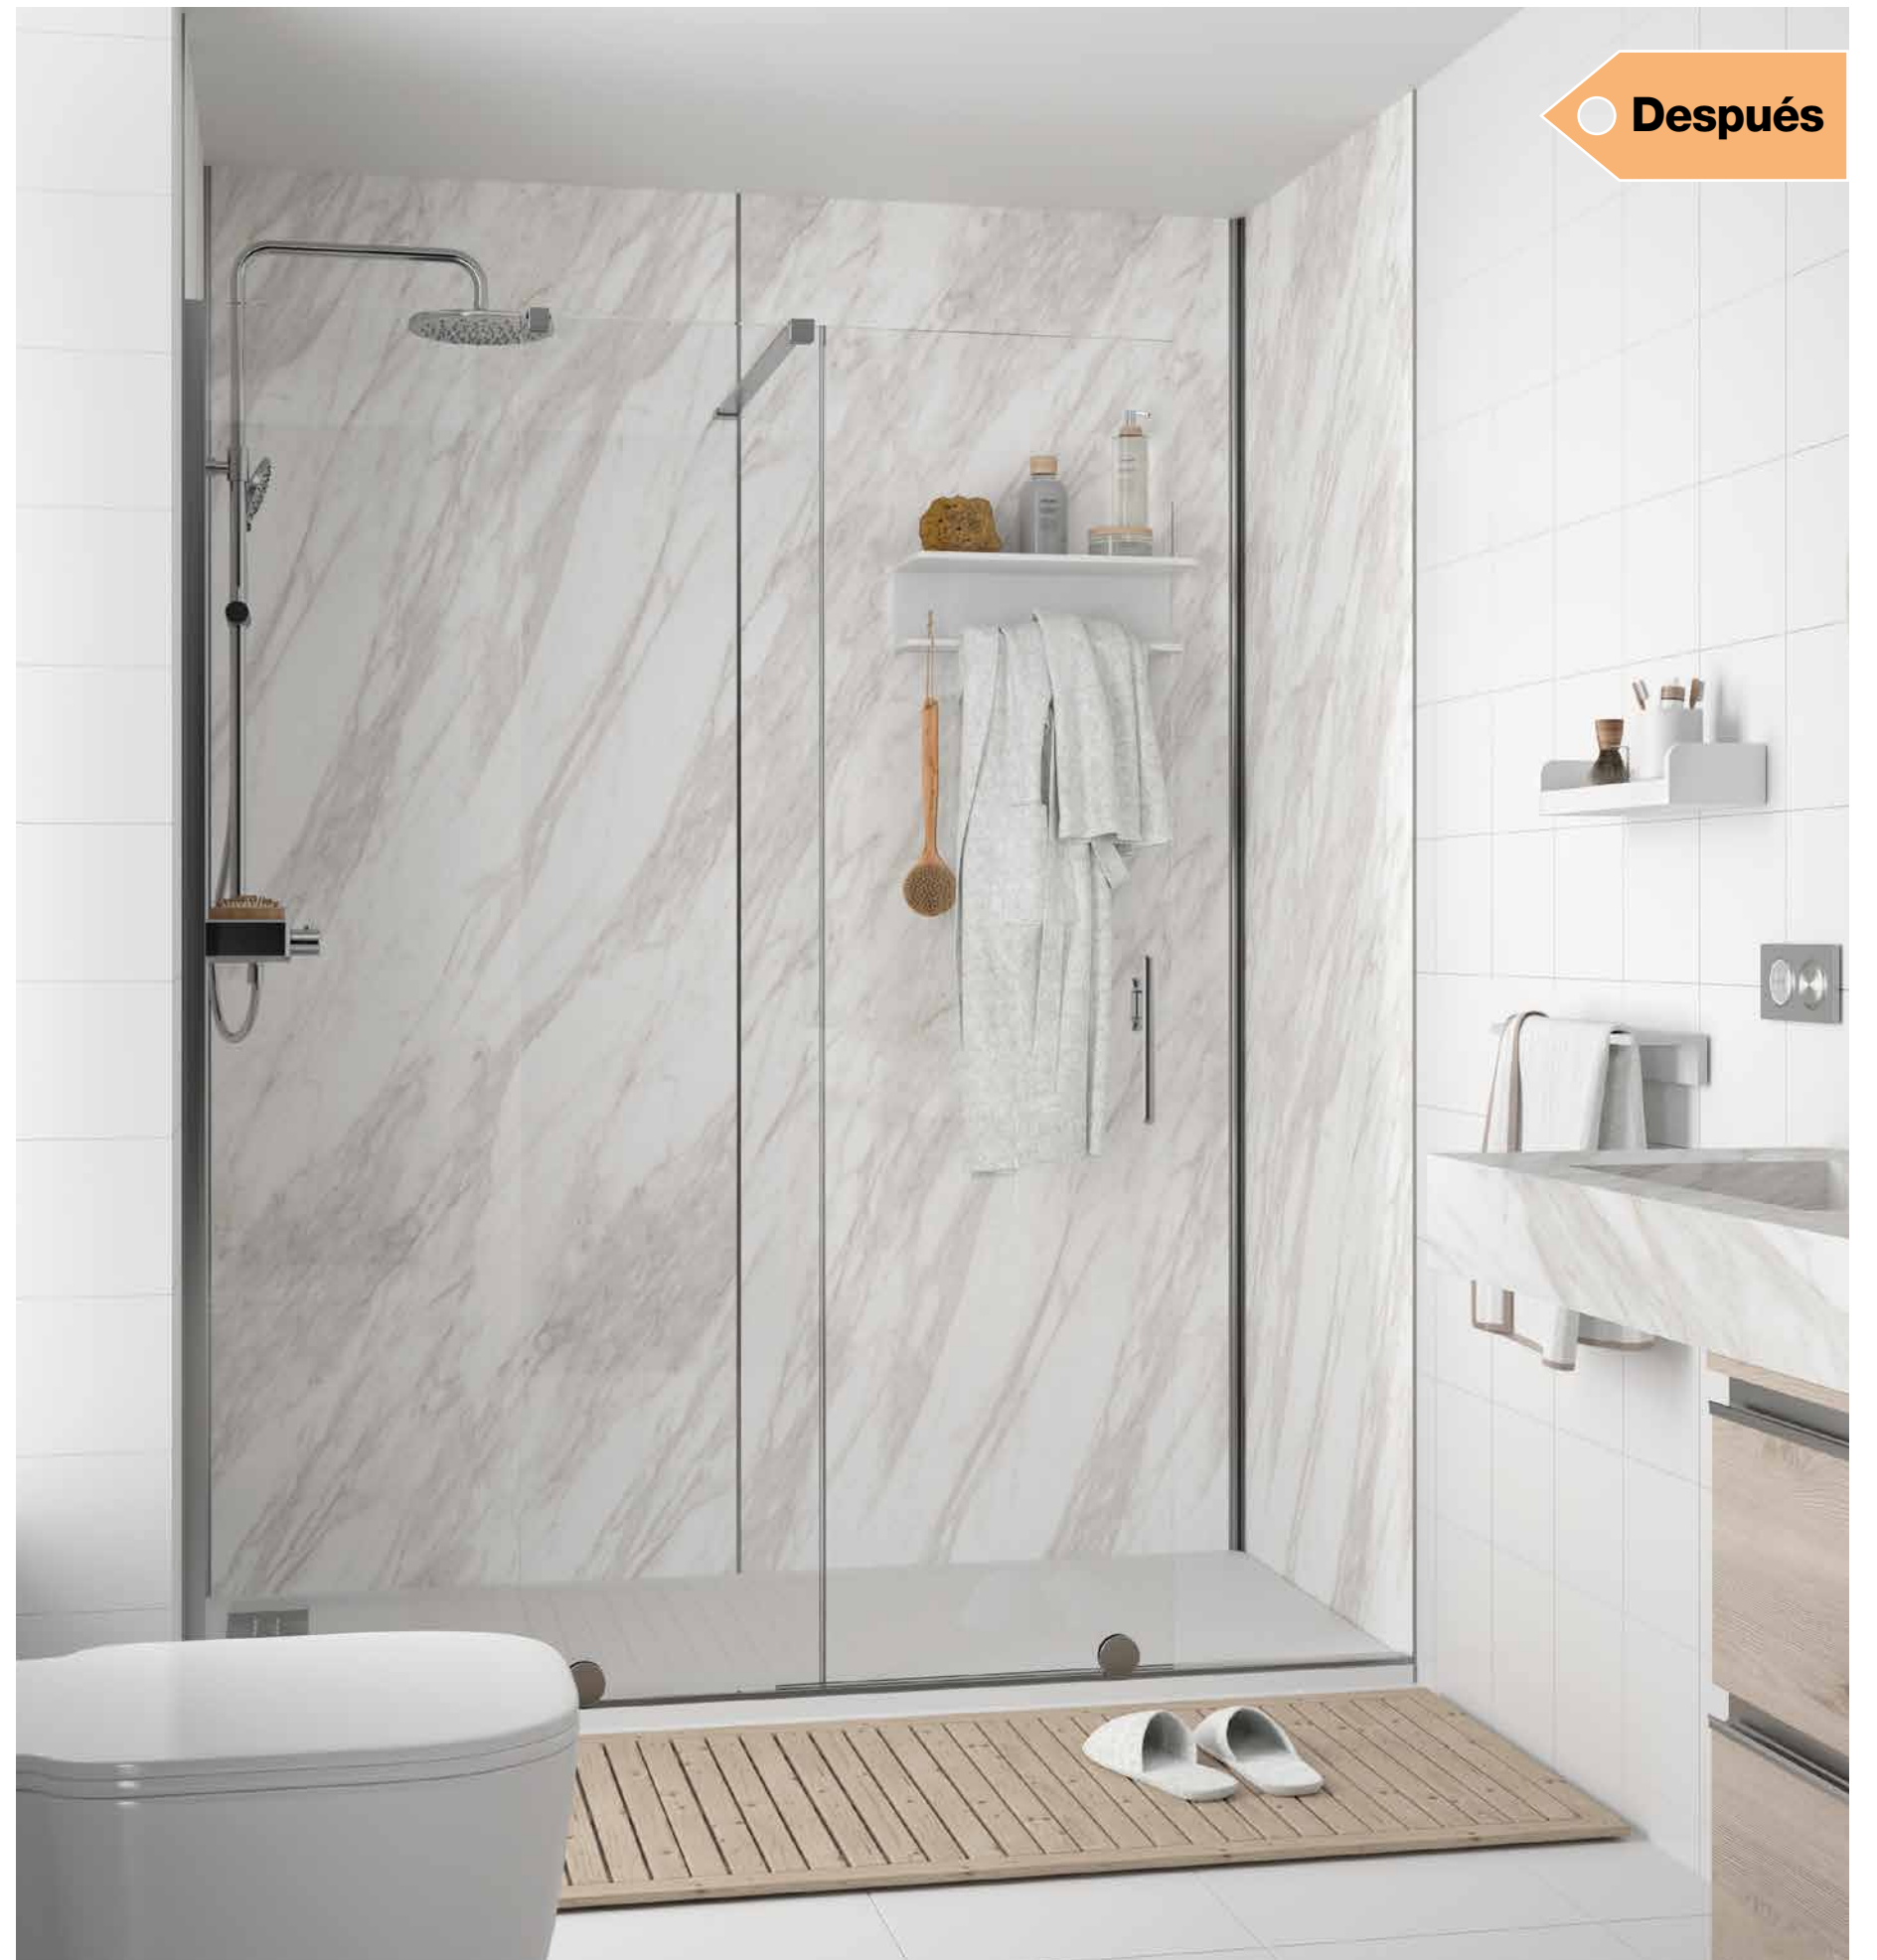

PANELES DE DUCHA ATLAS

ATLAS

PANELES DE DUCHA

En SALGAR tenemos el firme objetivo de aportar las soluciones más prácticas, funcionales y estéticas. Del propósito de ser un referente en el equipamiento del baño, nace el revestimiento de paredes ATLAS.

El revestimiento de paredes ATLAS convertirá tu baño de manera rápida, sencilla y económica en un nuevo y renovado espacio del que disfrutar. El revestimiento ATLAS se adhiere fácilmente a los azulejos y paredes con nuestro adhesivo específico de alta resistencia. Los tableros están formados por un composite hidrófugo de 4 mm de espesor con dos capas de aluminio, de 1220 mm x 2550 mm, un material resistente e idóneo para las zonas en contacto con el agua.

. 382 .