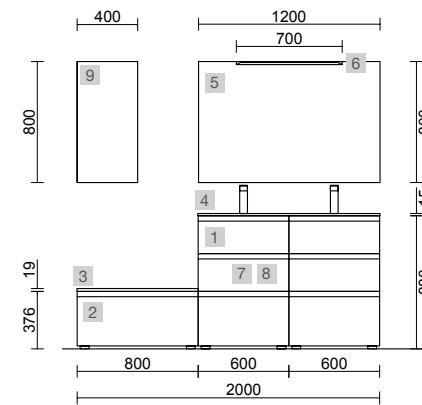

COD.	DESCRIPCIÓN	€
COMPOSICIÓN DE 2000		
1	91397 Mueble MOMENT 600 Intense x 2 3 cajones con uñero y freno 598 x 880 x 452 mm	2860
2	91361 Mueble suspendido MOMENT 800 Intense 1 cajón con uñero y freno 797 x 356 x 452 mm	838
3	91423 Encimera Intense hasta 1000 para mueble y coqueta, con o sin mecanizado <1000 x 19 x 460 mm	312
4	91237 Lavabo VILNA 1205 doble Mineralsolid mate sin sifón ni desagüe clicker 1205 x 460 x 15 mm	455
PRECIO TOTAL DEL CONJUNTO		4465

OPCIONALES		
COD.	DESCRIPCIÓN	€
5	87584 Espejo SENA 1200 horizontal luna 5 mm 1200 x 800 mm	142
6	84124 Aplique BOREAL 700 blanco luz led (10 W) IP 44 (751lm) (5700 K)	148
7	103973 Sifón POSYX Latón cromado x 2	90
8	102306 Válvula clicker FLOW Negro mate x 2	110

AUXILIARES		
COD.	DESCRIPCIÓN	€
9	91457 Módulo MOMENT 400 Intense 1 puerta izquierda / derecha con freno 400 x 800 x 181 mm	635