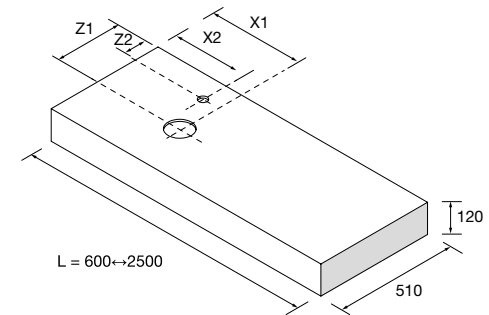

ENCIMERAS COMPAKT CON LAVABO DE POSAR PROFUNDIDAD 510 MM, 1 POZA

Encimeras a medida con mecanizado para lavabos de posar, Lavabo no incluido. Soportes con regulación y escuadras de fijación incluidas 105 x 415 mm.

Descarga la hoja de pedido

	Bali	Roble África	Havana	Mármol blanco	Cemento	Piedra gris	€
	COD.	COD.	COD.	COD.	COD.	COD.	
600 - 800	91204	26058	84064	26084	26111	26098	472
801 - 1000	91205	26059	84065	26085	26112	26099	592
1001 - 1200	91206	26060	84066	26086	26114	26100	712
1201 - 1400	91207	26061	84067	26087	26115	26101	831
1401 - 1600	91208	26062	84068	26088	26116	26102	951
1601 - 1800	91209	26063	84069	26090	26118	26103	1071
1801 - 2000	91210	26064	84070	26091	26119	26104	1191
2001 - 2500	91211	26065	84071	26092	26120	26105	1550