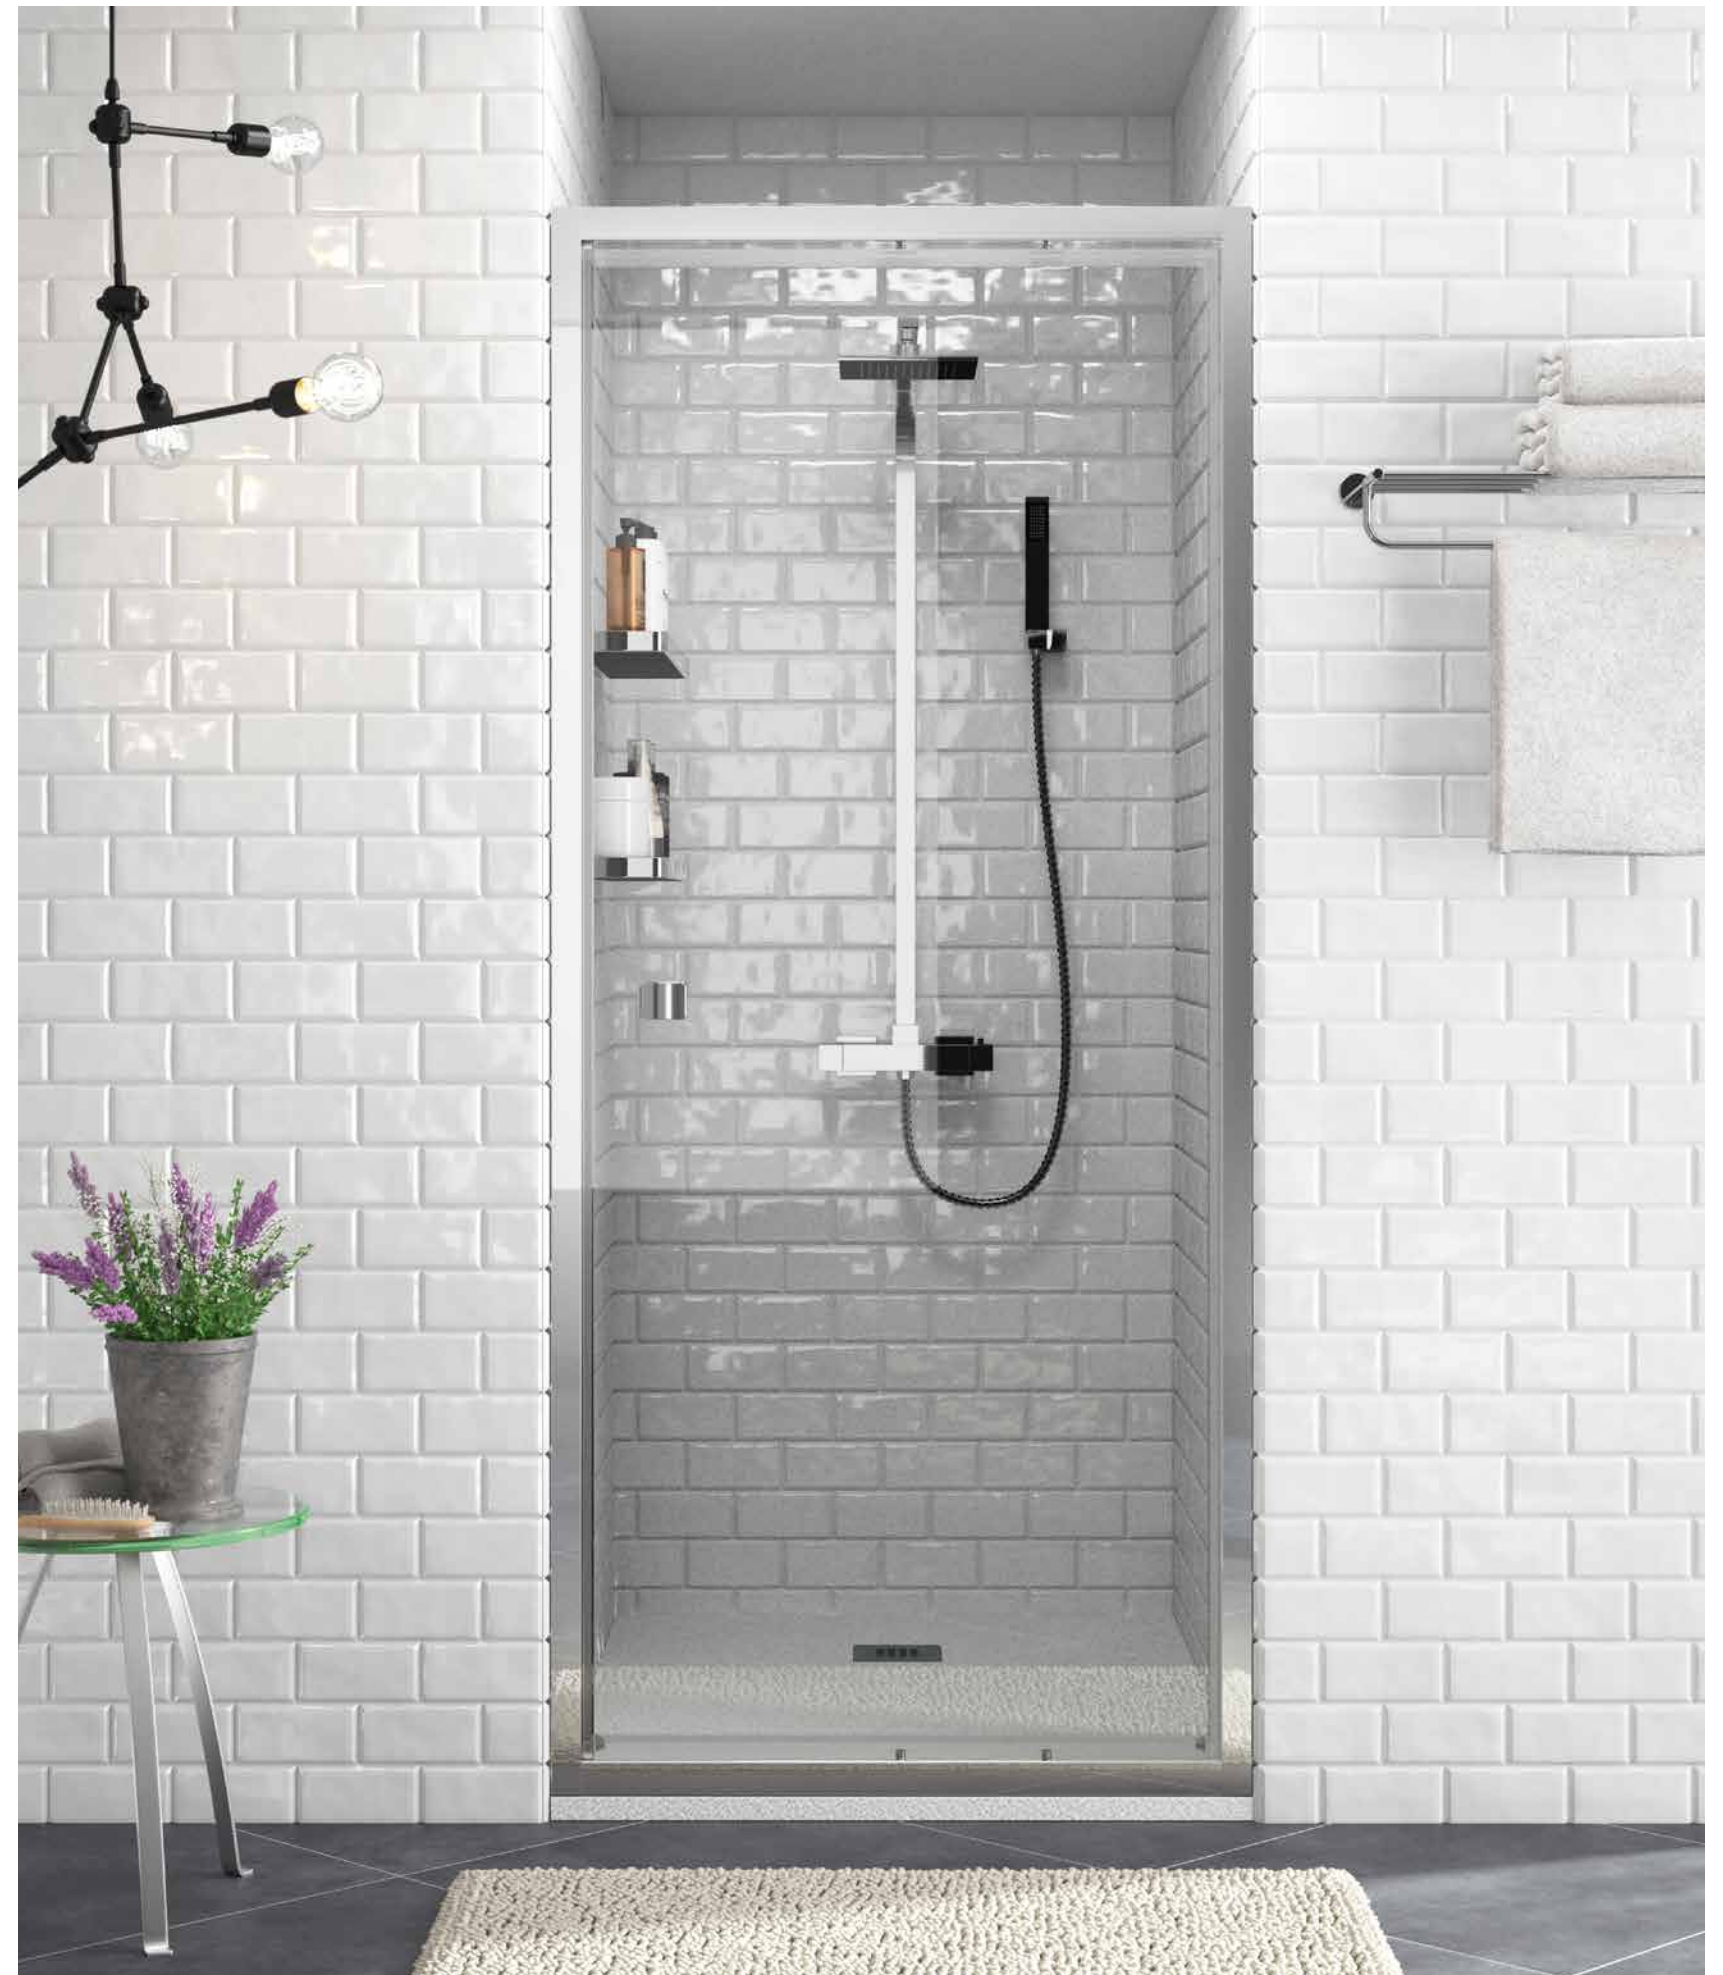

SERIE HABITAT
Frontal entre paredes

PUERTA ABATIBLE PIVOTANTE

- Vidrio templado de seguridad de 6 mm.
- Acabado de vidrio templado estándar, transparente.
- Tratamiento anti-cal incluido.
- Color de la periferia, plata brillo.
- Sistema de apertura, puerta abatible 90°.
- Tipo de cierre, perfil magnético.
- Compensación, 20 mm cada lado, brillo.
- Reversible.
- Asas incluidas.
- Fabricación estándar.
- Altura: 1950 mm.

FRONTAL DE DUCHA PLATA BRILLO

Stock	PLATO	PUERTA REVERSIBLE (PR)	ACCESO (C)	ALTURA (H)	Nº EMBALAJES	ACABADO	Transparente	€
							COD.	
	700	670 - 700	524	1950	1	Plata brillo	23413	426
	750	715 - 755	574	1950	1	Plata brillo	97881	438
	800	760 - 800	624	1950	1	Plata brillo	23414	449
	850	815 - 855	674	1950	1	Plata brillo	97882	458
	900	860 - 900	724	1950	1	Plata brillo	23415	467
	950	915 - 950	774	1950	1	Plata brillo	97883	478
	1000	960 - 1000	824	1950	1	Plata brillo	23416	485

PLATO	ACCESO (C)	A	D
700	524	660	256
750	574	715	281
800	624	760	306
850	674	815	331
900	724	860	356
950	774	915	381
1000	824	960	406

La mampara para espacios reducidos con el paso más amplio del mercado.
La puerta queda al abrir en el interior de la ducha más de un 50%

. 450 .