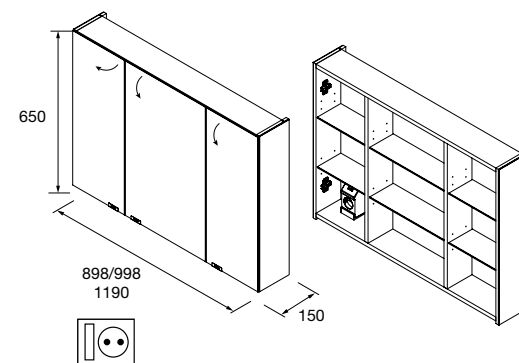

Armario ALLIANCE 600
2 puertas espejo doble con interruptor y enchufe
598 x 650 x 150 mm
23409 479 €

Armario ALLIANCE 700
2 puertas espejo doble con interruptor y enchufe
698 x 650 x 150 mm
24591 523 €

Armario ALLIANCE 800
2 puertas espejo doble con interruptor y enchufe
798 x 650 x 150 mm
23410 543 €

Armario ALLIANCE 900
3 puertas espejo doble con interruptor y enchufe
898 x 650 x 150 mm
24592 624 €

Armario ALLIANCE 1000
3 puertas espejo doble con interruptor y enchufe
998 x 650 x 150 mm
23665 678 €

Armario ALLIANCE 1200
3 puertas espejo doble con interruptor y enchufe
1190 x 650 x 150 mm
24593 784 €

Armario ALLIANCE 600
2 puertas espejo doble con interruptor y enchufe y luz led lateral, IP44 (21,5W)
630 x 650 x 150 mm
83153 612 €

Armario ALLIANCE 700
2 puertas espejo doble con interruptor y enchufe y luz led lateral, IP44 (21,5W)
730 x 650 x 150 mm
83154 674 €