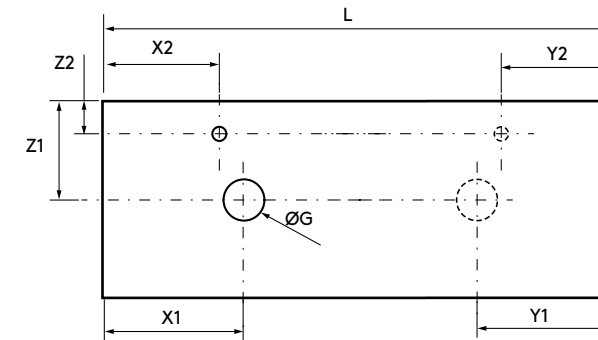

Lavabos semiencastre (Solid Surface)

	
MAEL Solid surface blanco mate	MAEL Solid surface Bicolor
COD. €	COD. €
97654 252	97655 272

Consulta nuestra guía de taladros para encimeras.

Datos necesarios para hacer el pedido de la encimera a medida