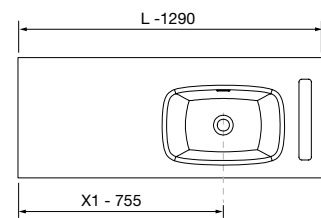

MONTERREY 1290/I ANTRACITA MATE

COD.	DESCRIPCIÓN	€
COMPOSICIÓN DE 1200		
1	96453 Coqueta suspendida MONTERREY 1200 Antracita mate 1 cajón metálico con freno 1197 x 270 x 450 mm	465
2	103420 Cajón completo METALICO onix cajón superior para mueble de 1200 mm con salva sifón de fondo 45 1150 x 90 x 350 mm	188
3	97576 Lavabo a medida Solid surface blanco mate de 1201 hasta 1500 mm, con 1 poza 56 cm sin sifón ni desagüe clicker, con o sin mecanizado 1201 - 1500 x 12 x 460 mm	709
PRECIO TOTAL DEL CONJUNTO		1362

OPCIONALES		
COD.	DESCRIPCIÓN	€
4	103355 Espejo DOPPIO circular doble con luz led (20 W- 4000°K.) IP44 1150 x 800 mm	395
5	103974 Sifón SMART Negro mate	65
6	102306 Válvula clicker FLOW Negro mate	55

AUXILIARES		
COD.	DESCRIPCIÓN	€
7	96744 Pilar suspendido ALLIANCE Antracita mate izquierdo / derecho 2 puertas apertura push 350 x 1600 x 349 mm	435