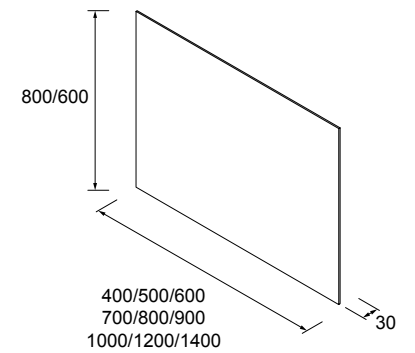

Espejo SENA 1200
horizontal luna 5 mm
1200 x 800 mm
87584 142 €

Espejo SENA 1400
horizontal vertical luna 5 mm
1400 x 600 mm
84861 144 €

Espejo SENA 1400
horizontal luna 5 mm
1400 x 800 mm
87585 149 €

ESPEJOS