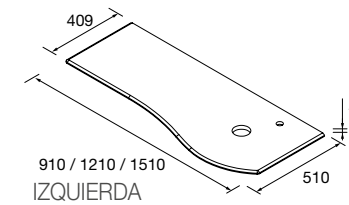

Solid surface blanco mate		Pizarra negra		Mármol blanco		Terrazo natura	
	COD.	€	COD.	€	COD.	€	COD.	€
900	83881	346	96748	396	97382	396	103290	396
1200	83883	379	96749	439	97387	439	103291	439
1500	91127	519	96750	589	97388	589	103292	589

ENCIMERAS MAM CON TOALLERO DERECHA

Encimera para mueble MAM con toallero con opción de mecanizado para lavabo y grifo. Se necesita rellenar hoja de pedido.