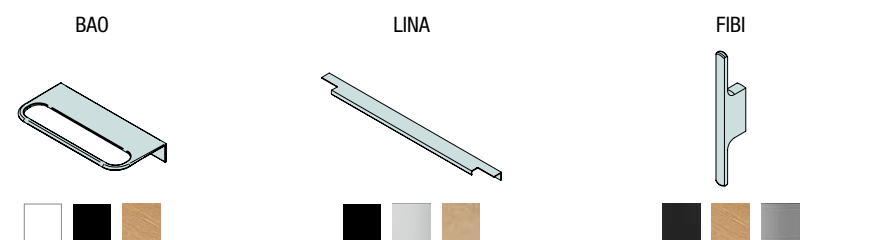

COMPLEMENTA

TIRADOR BIBA

Frentes con diseño 3D, mecanizado lineal creando un mueble elegante y actual, que se complementa con una amplia gama de acabados diseño madera y unicolores

Interiores que se adaptan a tus necesidades, elige la solución de 1 cajón contenedor de gran capacidad o la solución de 2 cajones con cajón interior para organizar los objetos pequeños. Ambas opciones con cajón metálico Grass V8