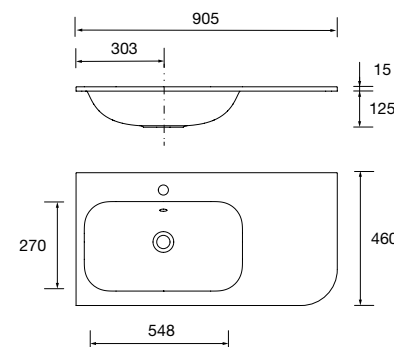

Lavabo VILNA 1005 coqueta a la izquierda Mineralsolid mate
sin sifón ni desagüe clicker, para mueble de 700
1005 x 460 x 15 mm
97044 419 €

Lavabo VILNA 1405 coqueta a la izquierda Mineralsolid mate
sin sifón ni desagüe clicker, para mueble de 700
1405 x 460 x 15 mm
97051 499 €