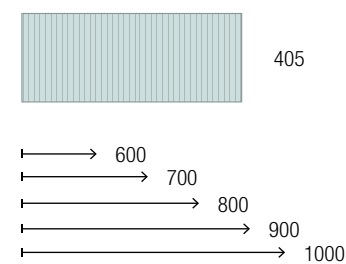

MUEBLE 1 CAJÓN + 1 CAJÓN