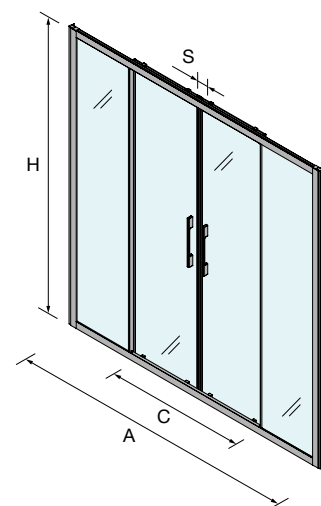

SERIE CLEAR

Frontal entre paredes con lateral

CORREDERA 2 PUERTAS / 2 FIJOS CON LATERAL FIJO

- Vidrio templado de seguridad de 6 mm.
- Acabado de vidrio templado estándar, transparente.
- Acabado de vidrio templado especial, transparente y fumé.
- Color de la periferia, plata brillo.
- Sistema de apertura, puerta corredera.
- Tipo de cierre, goma magnética.
- Compensación, 50 mm frontal / 25 mm lateral fijo.
- Reversible.
- Asas incluidas.
- Fabricación estándar.
- Fabricación especial.
- Altura: 1500 - 2000 mm.
- Rodamiento regulable.

FRONTAL DUCHA

Stock	PLATO	MEDIDAS (A)	ACCESO (C)	SOLAPE (S)	ALTURA (H)	Nº EMBALAJES	ACABADO	COD.	€	
								Plata brillo	Transparente	
	1500	1440 - 1490	595	25	1950	1	Plata brillo	16776	531	
	1550	1490 - 1540	618	25	1950	1	Plata brillo	17039	535	
	1600	1540 - 1590	640	25	1950	1	Plata brillo	16777	535	
	1650	1590 - 1640	663	25	1950	1	Plata brillo	17040	543	
	1700	1640 - 1690	685	25	1950	1	Plata brillo	16778	543	
	1750	1690 - 1740	708	25	1950	1	Plata brillo	17041	550	
	1800	1740 - 1790	730	25	1950	1	Plata brillo	16779	550