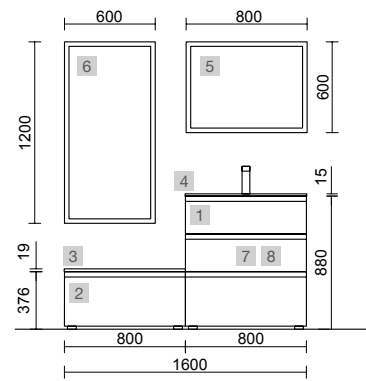

COD.	DESCRIPCIÓN	€
COMPOSICIÓN DE 1600		
1	Mueble MOMENT 800 Real 3 cajones con uñero y freno 797 x 880 x 452 mm	1538
2	Mueble suspendido MOMENT 800 Real 1 cajón con uñero y freno 797 x 356 x 452 mm	838
3	Encimera Real hasta 1000 para mueble y coqueta, con o sin mecanizado <1000 x 19 x 460 mm	312
4	Lavabo VILNA 805 Mineralsolid mate sin sifón ni desagüe clicker 805 x 460 x 15 mm	317
PRECIO TOTAL DEL CONJUNTO		3005

OPCIONALES		
COD.	DESCRIPCIÓN	€
5	Espejo ROMA 800 horizontal vertical con marco negro, luz led (10,8W/m - 5500°K.) IP 44 600 x 800 mm	355
6	Espejo ROMA 1200 horizontal vertical con marco negro, luz led (10,8W/m - 5500°K.) IP 44 1200 x 600 mm	423
7	103973 Sifón POSYX Latón cromado	45
8	102306 Válvula clicker FLOW Negro mate	55