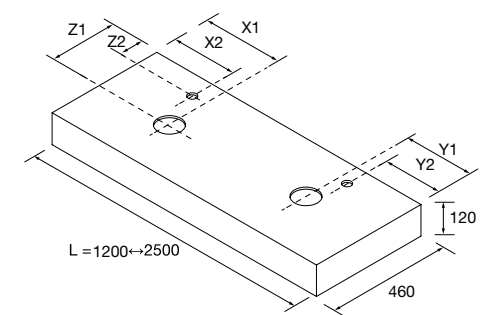

ENCIMERAS COMPAKT CON LAVABO DE POSAR PROFUNDIDAD 460 MM, 2 POZAS