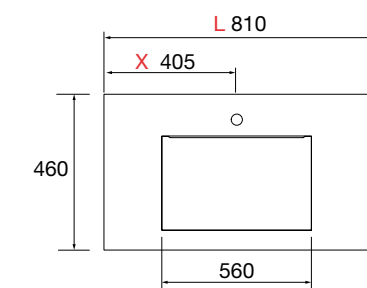

i

Grifo a pared
Bol / Altiro / Seduction / Kandy / Lokum / Bulkan / Verila / Carla

Grifo alto derecha / izquierda
Bol / Altiro / Seduction / Kandy / Lokum / Bulkan

Grifo centrado
Bica / Talea