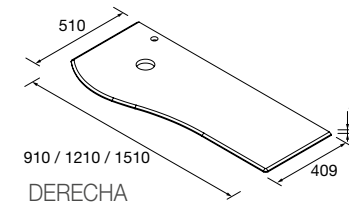

ENCIMERAS MAM DERECHA

Encimera para mueble MAM con opción de mecanizado para lavabo y grifo. Se necesita rellenar hoja de pedido.

	Solid surface blanco mate		Pizarra negra		Mármol blanco		Terrazo natura	
	COD.	€	COD.	€	COD.	€	COD.	€
900	83880	346	96745	396	97378	396	103287	396
1200	83882	379	96746	439	97379	439	103288	439
1500	91126	519	96747	589	97380	589	103289	589

ENCIMERAS MAM IZQUIERDA

Encimera para mueble MAM con opción de mecanizado para lavabo y grifo. Se necesita rellenar hoja de pedido.