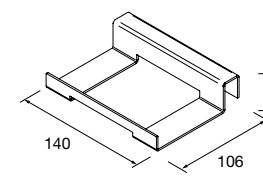

SECADOR-PLANCHA LLOYD

Porta secador-plancha de chapa metálico. Espesor 2 mm.

Blanco mate	Negro mate	
COD.	COD.	€
97661	97668	49

PORTARROLLOS LLOYD

Portarrollos de chapa metálico. Espesor 2 mm.

Blanco mate	Negro mate	
COD.	COD.	€
97662	97669	42