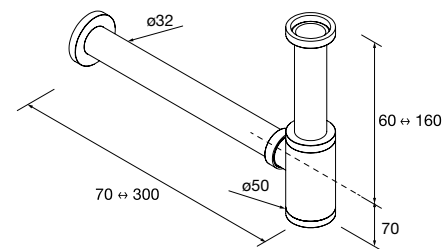

Válvula abierta FLOW Negro mate
102305 52 €

Válvula clicker FLOW

Válvula clicker FLOW Cromo
102304 55 €

Válvula clicker FLOW Negro mate
102306 55 €

Sifón POSYX Latón cromado
103973 45 €

Sifón SMART Latón cromado
103975 65 €