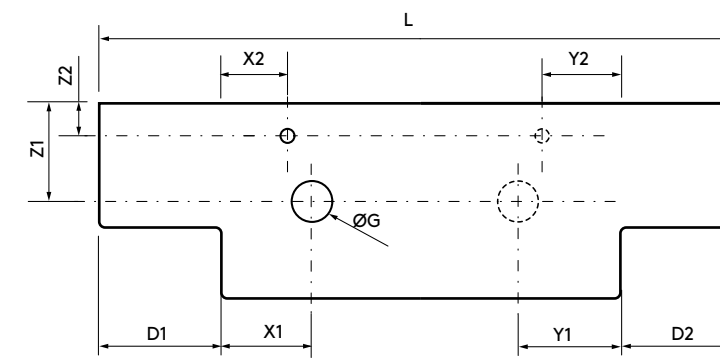

Datos necesarios para hacer el pedido

Mecanizados para 1 o 2 pozas y taladro para grifo opcionales