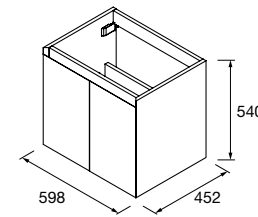

MUEBLE SUSPENDIDO MOMENT 2 PUERTAS

Mueble suspendido de 2 puertas, con bisagras de gran apertura de cierre soft-close. Interiores de madera natural con balda contrachapada regulable en altura.

	Pure	Real	Intense	
	COD.	COD.	COD.	€
600	91404	91405	91406	935