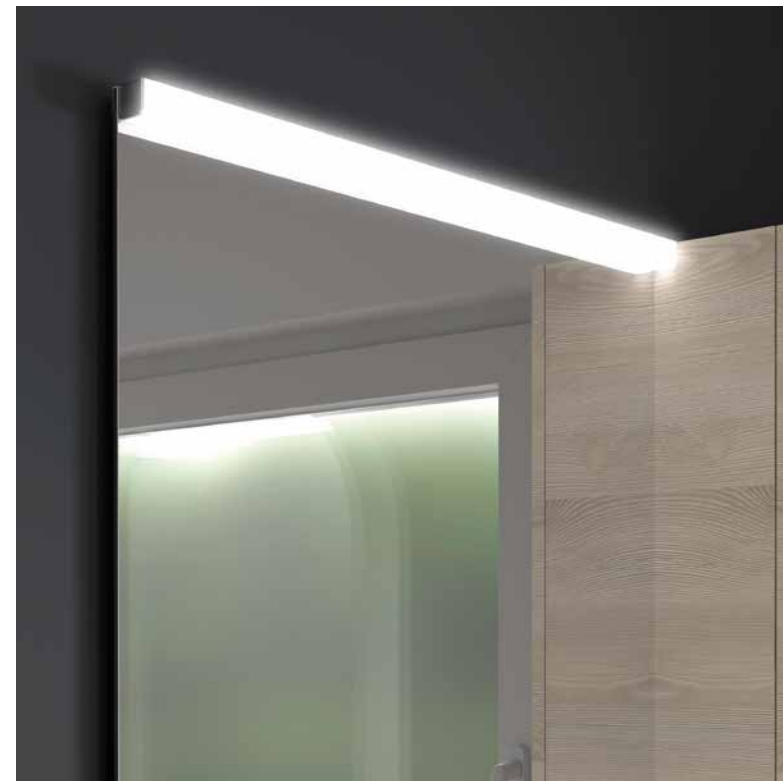

Pieza multienganche para unirlo a la luna del espejo o al mueble

Espejo con imán con placa metálica de 400x140 mm para unirlo a la parte posterior del espejo