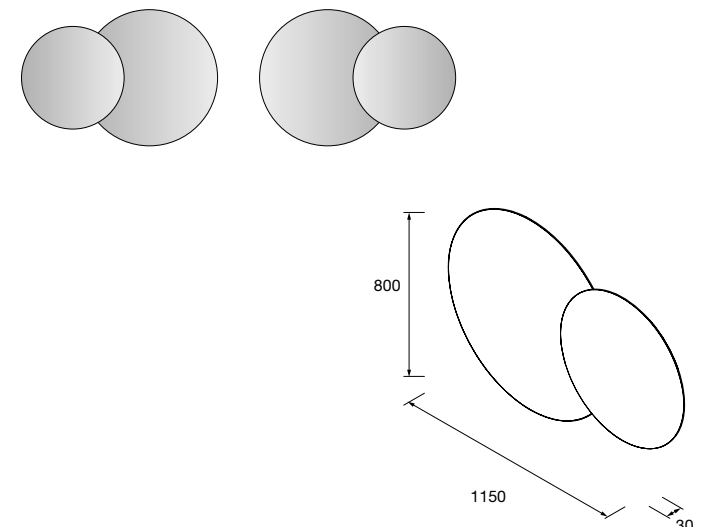

- Espejo DOPPIO
  circular doble con luz led (20 W- 4000°K.) IP44
  1150 x 800 mm
  103355 395 €