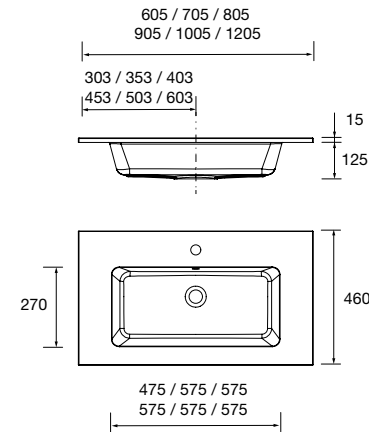

Lavabo VILNA 605 Mineralsolid mate
sin sifón ni desagüe clicker
605 x 460 x 15 mm

91234 264 €

Lavabo VILNA 705 Mineralsolid mate
sin sifón ni desagüe clicker
705 x 460 x 15 mm

97039 299 €

Lavabo VILNA 805 Mineralsolid mate
sin sifón ni desagüe clicker
805 x 460 x 15 mm

91235 317 €

Lavabo VILNA 905 Mineralsolid mate
sin sifón ni desagüe clicker
905 x 460 x 15 mm

97040 349 €

Lavabo VILNA 1005 Mineralsolid mate
sin sifón ni desagüe clicker
1005 x 460 x 15 mm

91236 370 €

Lavabo VILNA 1205 Mineralsolid mate
sin sifón ni desagüe clicker
1205 x 460 x 12 mm

91327 444 €