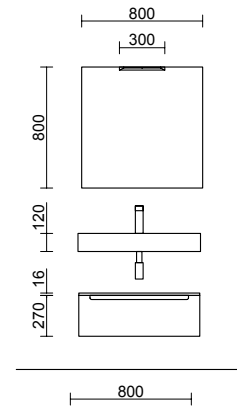

Eco options

855€

Eco plus

1056€

917€

1097€

1312€

1473€