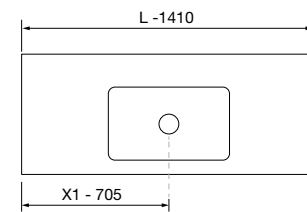

OPCIONALES		
COD.	DESCRIPCIÓN	€
4	97601 Espejo ORLEANS 1400 horizontal con luz led y sensor (30+36 W-5700°K) IP44 1400 x 700 mm	499
5	103973 Sifón POSYX Latón cromado	45
6	102306 Válvula clicker FLOW Negro mate	55