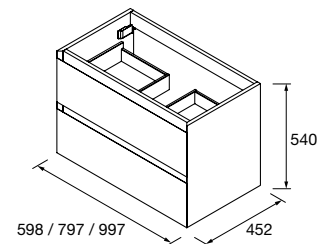

MUEBLE SUSPENDIDO MOMENT 2 CAJONES

Mueble suspendido de 2 cajones de madera de extracción total con cierre amortiguado, capacidad de 40 kg.

	Pure	Real	Intense	
	COD.	COD.	COD.	€
600	91368	91369	91370	1006
800	91371	91372	91373	1075
1000	91374	91375	91376	1398