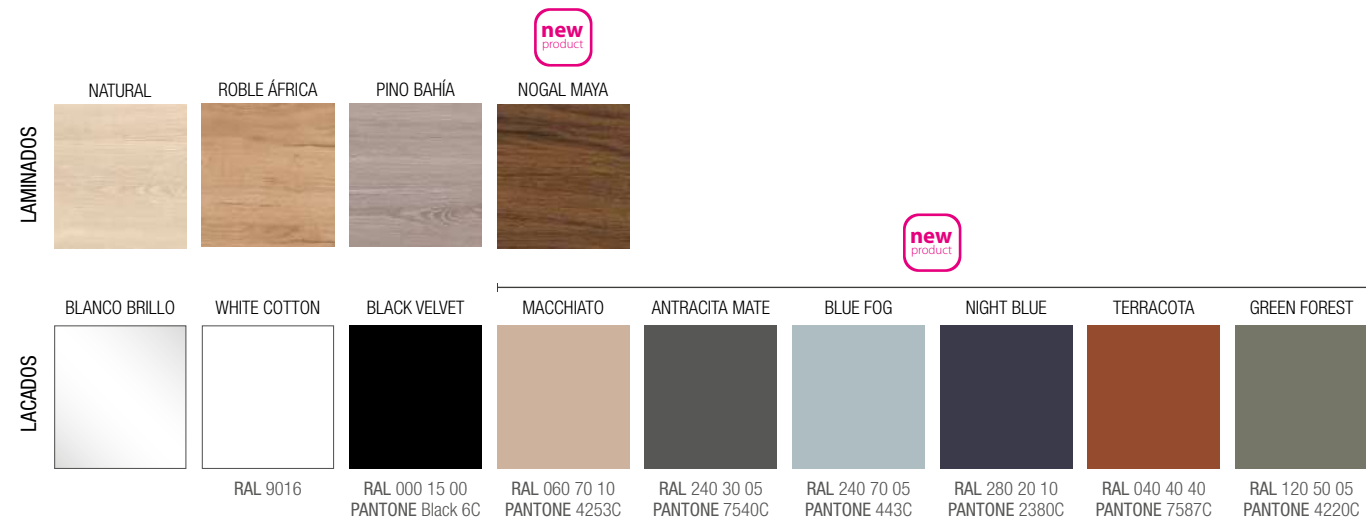

ESPECIFICACIONES

DESCRIPTIVAS

TÉCNICAS

ACABADOS

COMPLEMENTA

TIRADOR SPIRIT