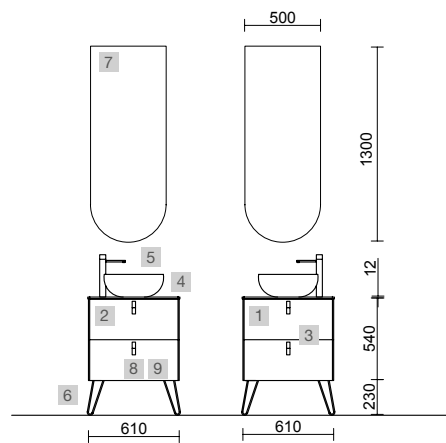

UNIIQ 600 SALVIA / BOSQUE

COD.	DESCRIPCIÓN	€
COMPOSICIÓN CON 2 MUEBLES DE 600		
1	96598 Mueble suspendido UNIIQ 600 Bosque 2 cajones con freno 598 x 540 x 450 mm	429
2	96615 Mueble suspendido UNIIQ 600 Salvia 2 cajones con freno 598 x 540 x 450 mm	429
3	24720 Tirador UNIIQ Negro x 2 Juego de 2 unidades para Mueble/Pilar	30
4	96661 Encimera UNIIQ 600 Pizarra negra x 2 sin mecanizado 610 x 12 x 460 mm	490
5	91491 Lavabo de posar BULKAN Solid surface negro x 2 sin sifón ni desagüe clicker Ø 390 x 140 mm	544
6	24717 Juego 2 patas UNIIQ Negro x 2 230 mm	78
PRECIO TOTAL DEL CONJUNTO		2000
OPCIONALES		
COD.	DESCRIPCIÓN	€
7	97643 Espejo EMILE 500 x 2 horizontal vertical con luz led (20 W- 5700°K) IP44 500 x 1300 mm	734
8	103973 Sifón POSYX Latón cromado x 2	90
9	102305 Válvula abierta FLOW Negro mate x 2	104