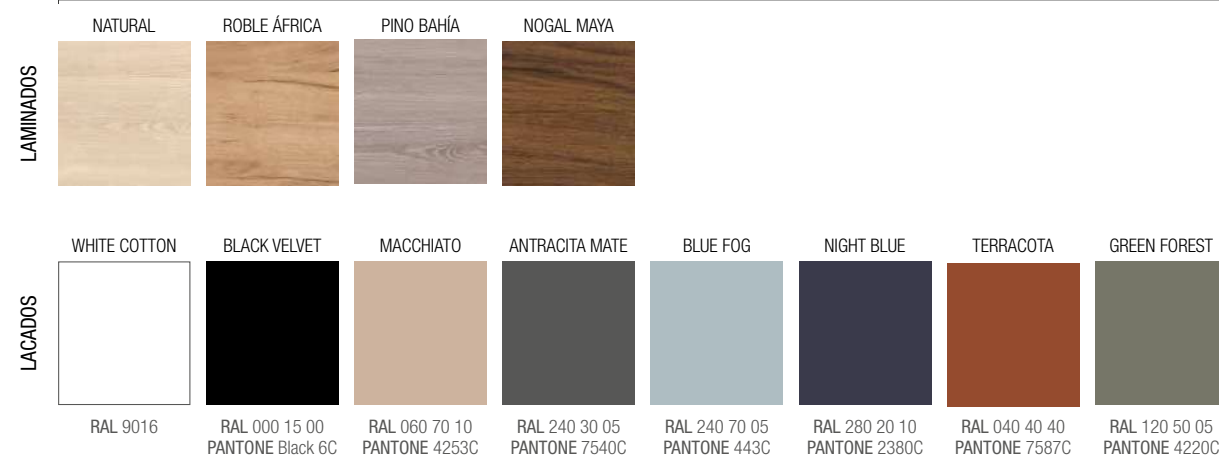

VITAL

Enfatizando la idea “volver a hacer”, “volver a experimentar” y a “reconectar” con lo que realmente importa. Con esta colección puedes reconectar con tu esencia, recrear una atmósfera única, personalizar tu espacio consiguiendo que todo se transforme y cobre vida.

MUEBLE 1 CAJÓN

MUEBLE 1 CAJÓN + 1 CAJÓN

PILAR 2 PUERTAS

Derecha o izquierda

ESPECIFICACIONES

DESCRIPTIVAS

TÉCNICAS

ACABADOS