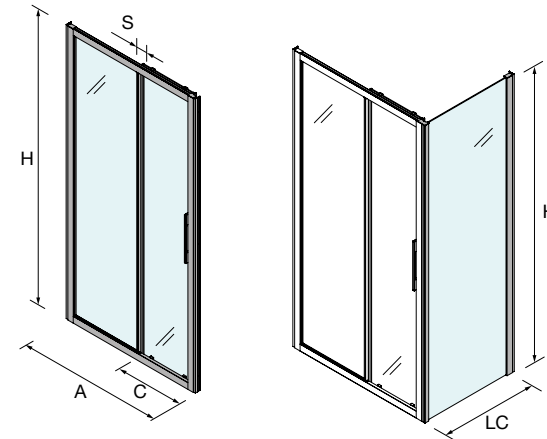

SERIE CLEAR
Frontal entre paredes con lateral

CORREDERA 1 PUERTA / 1 FIJO

- Vidrio templado de seguridad de 6 mm.
- Acabado de vidrio templado estándar, transparente.
- Acabado de vidrio templado especial, transparente y fumé.
- Color de la periferia, plata brillo.
- Sistema de apertura, puerta corredera.
- Tipo de cierre, goma magnética.
- Compensación, 50 mm frontal / 25 mm lateral fijo.
- Reversible.
- Asas incluidas.
- Fabricación estándar.
- Fabricación especial.
- Rodamiento regulable.