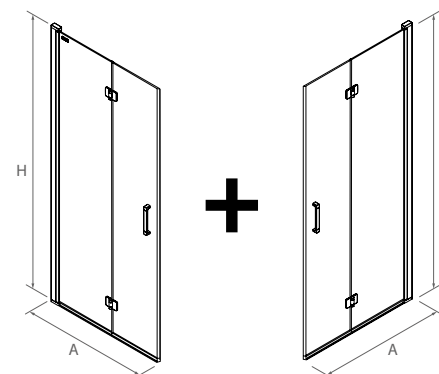

SERIE ODENSE
Angular

2 PUERTAS PLEGABLES

- Vidrio templado de seguridad de 6 mm.
- Acabado de vidrio templado estándar, transparente.
- Tratamiento anti-cal incluido.
- Color de la periferia, plata brillo.
- Sistema de apertura, puerta abatible 90°.
- Tipo de cierre, perfil magnético.
- Compensación, 40 mm frontal / 20 mm lateral fijo.
- Reversible.
- Asas incluidas.
- Fabricación estándar.
- Altura: 2030 mm.