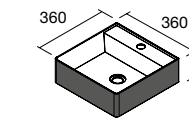

TALEA
Solid surface blanco mate

COD.	€
97649	252