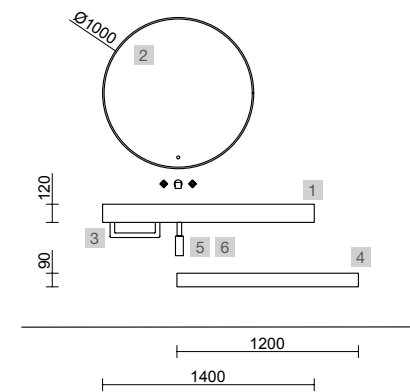

COMPAKT

COMPAKT 1400 HAVANA

COD.	DESCRIPCIÓN	€
COMPOSICIÓN DE 1400		
1	83972 Encimera COMPAKT 46 Havana de 1201 hasta 1400 mm, con 1 poza integrada 1201 - 1400 x 460 x 120 mm	956
PRECIO TOTAL DEL CONJUNTO		956
OPCIONALES		
COD.	DESCRIPCIÓN	€
2	97638 Espejo GLOBE 1000 Negro circular con luz led y sensor (20 W- 5700°K) IP44 Ø 1000 mm	429
3	26195 Toallero COMPAKT Negro mate 330 x 100 mm	105
4	84080 Repisa COMPAKT 38 Havana de 1001 hasta 1200 mm 1001 - 1200 x 380 x 90 mm	683
5	103974 Sifón SMART Negro mate	65
6	102305 Válvula abierta FLOW Negro mate	52