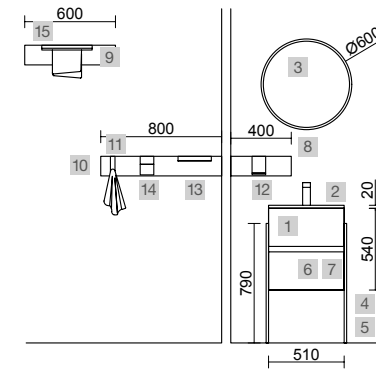

FUSSION 40 500 ROBLE ÁFRICA

COD.	DESCRIPCIÓN	€
COMPOSICIÓN DE 500		
1	96681 Mueble suspendido FUSSION LINE 500 fondo 40 Roble África 2 cajones con freno 497 x 540 x 385 mm	285
2	21564 Lavabo Fondo 40 IBERIA 510 Porcelana blanca sin sifón y desagüe clicker 510 x 20 x 395 mm	125
PRECIO TOTAL DEL CONJUNTO		410
OPCIONALES		
COD.	DESCRIPCIÓN	€
3	103358 Espejo MITO CURVE 600 circular con luz led (7 W - 4000°K) IP-44 Ø 600 mm	394
4	97720 Estructura metálica LLOYD ALTA Negro mate x 2 para mueble y encimera Kompakt 333 x 16 x 790 mm	390
5	97710 Acople LLOYD Negro mate x 4 para mueble 297 x 15 x 30 mm	180
6	103973 Sifón POSYX Latón cromado	45
7	102306 Válvula clicker FLOW Negro mate	55

AUXILIARES		
COD.	DESCRIPCIÓN	€
8	97684 Frontal madera LLOYD Roble África 400 x 130 x 29 mm	39
9	97689 Frontal madera LLOYD Roble África 600 x 130 x 29 mm	49
10	97690 Frontal madera LLOYD Roble África 800 x 130 x 29 mm	59
11	97665 Percha LLOYD Negro mate para muebles y estructuras Lloyd 30 x 124 x 50 mm	38
12	97667 Repisa LLOYD Negro mate para muebles y estructuras Lloyd 90 x 124 x 100 mm	65
13	97666 Repisa LLOYD Negro mate para muebles y estructuras Lloyd 220 x 32 x 112 mm	75
14	97670 Cesta LLOYD Negro mate para muebles y estructuras Lloyd 90 x 124 x 100 mm	85
15	97664 Toallero LLOYD Negro mate para muebles y estructuras Lloyd 340 x 95 x 32 mm	85

FONDO REDUCIDO