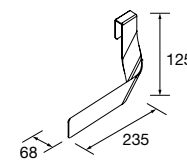

TOALLERO LATERAL PARA MUEBLE (SENCILLO)

Toallero sencillo JAZZ.

	Blanco	Negro	Anodizado brillo	
	COD.	COD.	COD.	€
	23027	27042	23024	43