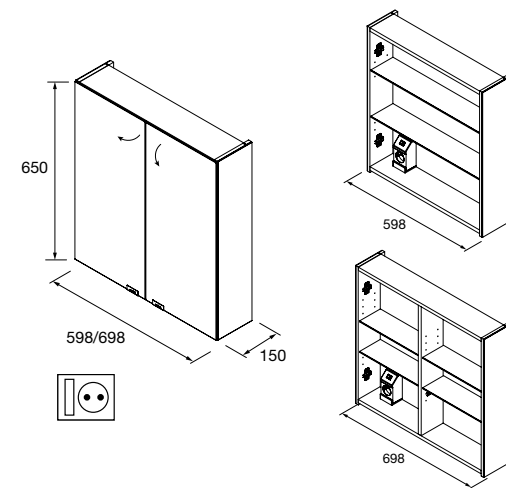

Armario ALLIANCE 600
2 puertas espejo doble con interruptor y enchufe
598 x 650 x 150 mm
23409 479 €

Armario ALLIANCE 700
2 puertas espejo doble con interruptor y enchufe
698 x 650 x 150 mm
24591 523 €

Armario ALLIANCE 800
2 puertas espejo doble con interruptor y enchufe
798 x 650 x 150 mm
23410 543 €

Armario ALLIANCE 900
3 puertas espejo doble con interruptor y enchufe
898 x 650 x 150 mm
24592 624 €

Armario ALLIANCE 1000
3 puertas espejo doble con interruptor y enchufe
998 x 650 x 150 mm
23665 678 €

Armario ALLIANCE 1200
3 puertas espejo doble con interruptor y enchufe
1190 x 650 x 150 mm
24593 784 €

Armario ALLIANCE 600
2 puertas espejo doble con interruptor y enchufe y luz led lateral, IP44 (21,5W)
630 x 650 x 150 mm
83153 612 €

Armario ALLIANCE 700
2 puertas espejo doble con interruptor y enchufe y luz led lateral, IP44 (21,5W)
730 x 650 x 150 mm
83154 674 €