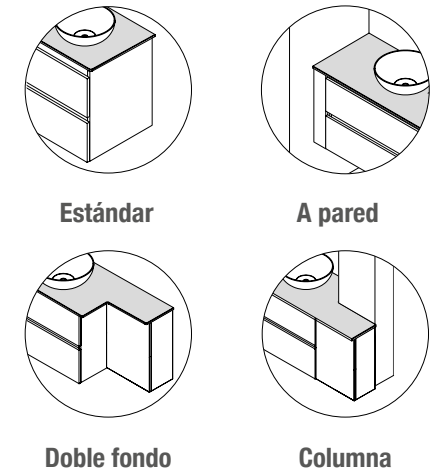

Terminaciones disponibles

ENCIMERAS DE LAVABO ESPESOR 12 MM (CON MECANIZADO)

Encimeras de espesor 12 mm, longitud a medida hasta 2400 mm, con mecanizado para 1 ó 2 pozas, de lavabo de posar o semiencastré y taladro para el grifo y terminación de esquina deseada. Acabado blanco mate, terrazo y mármol blanco en solid surface, pizarra negra en compacto.