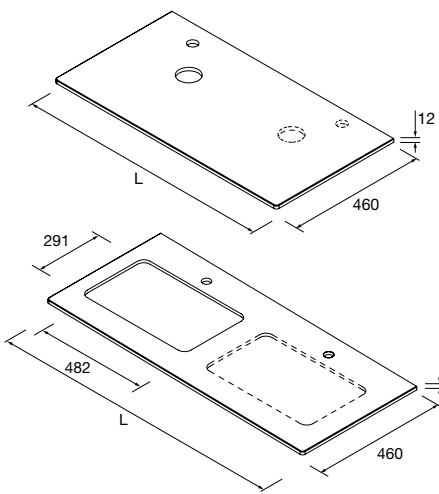

ENCIMERAS DE LAVABO ESPESOR 12 MM (CON MECANIZADO)

Encimeras de espesor 12 mm, longitud a medida hasta 2400 mm, con mecanizado para 1 ó 2 pozas, de lavabo de posar o semiencastré y taladro para el grifo y terminación de esquina deseada. Acabado blanco mate, terrazo y mármol blanco en solid surface, pizarra negra en compacto.

	Solid surface blanco mate		Pizarra negra	
	COD.	€	COD.	€
<610	103630	225	103708	275
611 - 810	103631	255	103709	305
811 - 1010	24465	295	91254	355
1011 - 1210	103632	335	103710	395
1211 - 1410	24466	395	91255	479
1411 - 1610	103633	455	103711	539
1611 - 1810	24467	525	91256	609
1811 - 2010	24468	595	91257	679
2011 - 2210	103634	675	103712	759
2211 - 2400	24469	755	91258	839

	Mármol blanco		Terrazo natura	
	COD.	€	COD.	€
<610	103713	275	103718	275
611 - 810	103714	305	103719	305
811 - 1010	97513	355	106439	355
1011 - 1210	103715	395	103720	395
1211 - 1410	97514	479	106441	479
1411 - 1610	103716	539	103721	539
1611 - 1810	97515	609	106442	609
1811 - 2010	97516	679	106443	679

ENCIMERAS DOBLE FONDO DE ESPESOR 12 MM

Encimeras de espesor 12 mm, longitud a medida hasta 2400 mm, con mecanizado para 1 ó 2 pozas, de lavabo de posar o semiencastré y taladro para grifo, terminación de fondo 250 mm combinable con las coquetas Alliance de doble fondo. Acabado blanco mate en solid surface, pizarra negra, terrazo natura y mármol blanco en compacto.