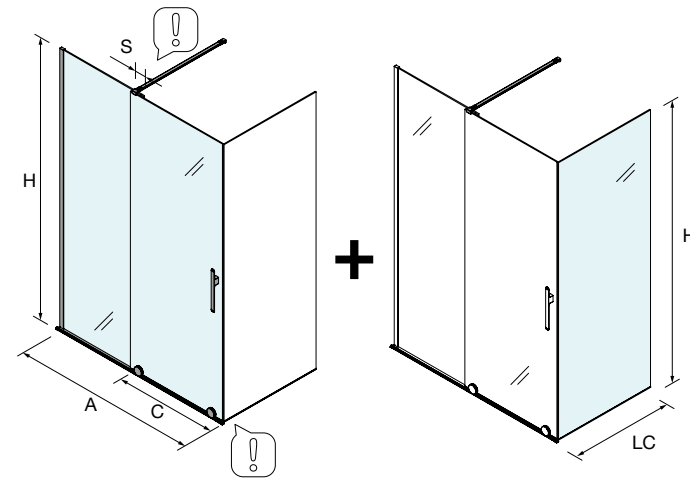

SERIE REIKIAVIK
Frontal entre paredes / Frontal con lateral fijo

CORREDERA 1 PUERTA / 1 FIJO + LATERAL FIJO

- Vidrio templado de seguridad de 8 mm.
- Acabado de vidrio templado estándar, transparente.
- Tratamiento anti-cal incluido.
- Color de la perfilera, plata brillo.
- Sistema de apertura, puerta corredera.
- Tipo de cierre, goma magnética.
- Compensación, 15 mm cada lado.
- Reversible.
- Asas incluidas.
- Fabricación estándar.
- Altura: 2000 mm.
- Cruce fijo / corredera 80 mm.