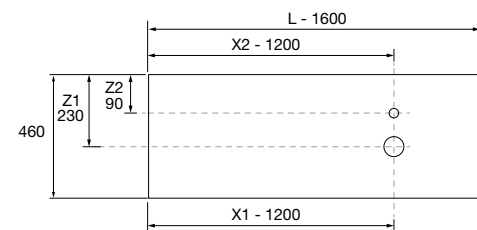

COMPAKT 1600 BALI

COD.	DESCRIPCIÓN	€
COMPOSICIÓN DE 1600		
1	91195 Encimera COMPAKT 46 Bali de 1401 hasta 1600 mm, para 1 lavabo de posar 1401 - 1600 x 460 x 120 mm	938
2	97648 Lavabo de posar BICA Solid surface Bicolor sin sifón ni desagüe clicker Ø 390 x 105 mm	272
PRECIO TOTAL DEL CONJUNTO		1210
OPCIONALES		
COD.	DESCRIPCIÓN	€
3	91121 Espejo OLIMPIA 920 Black velvet vertical con luz led (20 W- 5700ºK). IP44 920 x 520 x 30 mm	330
4	96435 Coqueta suspendida MONTERREY 800 Black velvet 1 cajón metálico con freno 797 x 270 x 450 mm	395
5	96861 Encimera Black velvet para mueble y coqueta, sin mecanizado 807 x 16 x 460 mm	79
6	103974 Sifón SMART Negro mate	65
7	102305 Válvula abierta FLOW Negro mate	52