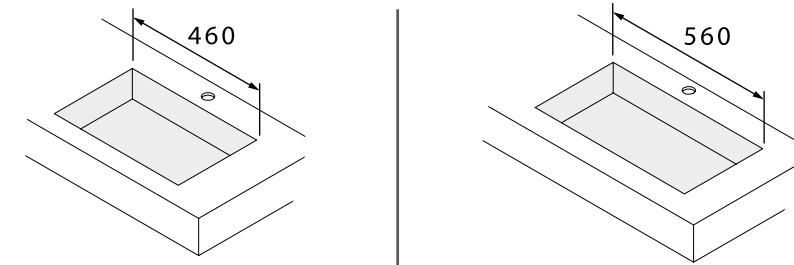

Tamaños de poza