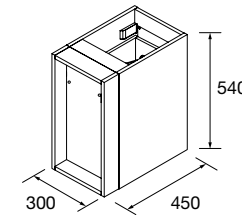

Coqueta suspendida de 2 huecos.
Combinable con series:
Spirit / Monterrey

	Natural	Roble África	Pino bahía	Nogal Maya	€
	COD.	COD.	COD.	COD.	
300	96979	96980	96981	102825	120

	Blanco brillo	White cotton	Black velvet	€
	COD.	COD.	COD.	
300	96976	96977	96978	140