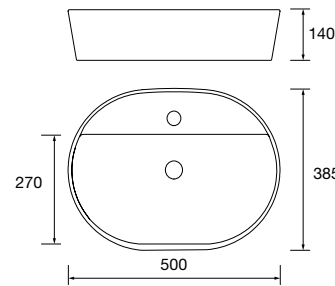

Lavabo de posar VERILA Porcelana blanca
sin sifón ni desagüe
400 x 120 x 300 mm
91487 179 €