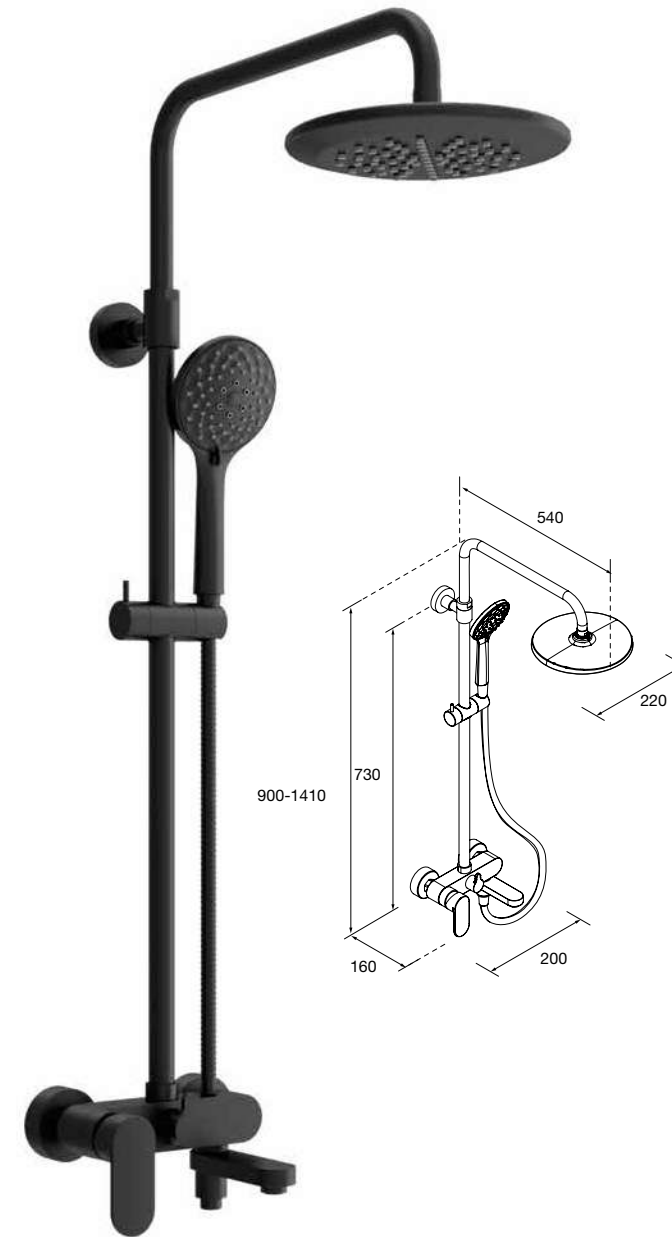

GRIFERÍA MONOMANDO

KIT DUCHA VINCI

Kit ducha VINCI Negro
26767 513 €