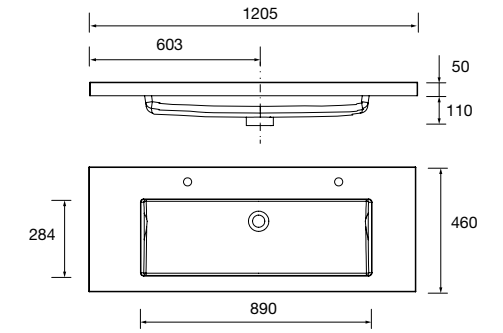

Lavabo TOSCANA 1200 Carga mineral
blanca
una poza, dos grifos sin sifón ni
desagüe clicker
1205 x 50 x 460 mm
26938 364 €