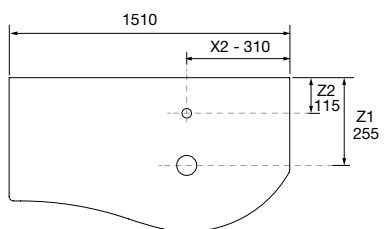

MAM 1500/I MACCHIATO

COD.	DESCRIPCIÓN	€
COMPOSICIÓN DE 1500		
1	83861 Mueble suspendido MAM 900 Macchiato izquierdo, 2 cajones metálicos con freno 897 x 540 x 505 mm	1046
2	83871 Coqueta suspendida MAM 300 Macchiato x 2 izquierda 1 puerta con freno 300 x 540 x 404 mm	510
3	97388 Encimera MAM 1500 izquierda Mármol blanco para lavabo de posar 1510 x 12 x 510 mm	589
4	97647 Lavabo de posar BICA Solid surface blanco mate sin sifón ni desagüe clicker Ø 390 x 105 mm	252
PRECIO TOTAL DEL CONJUNTO		2397

OPCIONALES		
COD.	DESCRIPCIÓN	€
5	87584 Espejo SENA 1200 horizontal luna 5 mm 1200 x 800 mm	142
6	97640 Aplique JUDI (5 W- 5700*K)	49
7	23028 Toallero doble JAZZ Blanco fondo 45 y 50 385 x 125 x 68 mm	62
8	103973 Sifón POSYX Latón cromado	45
9	102303 Válvula abierta FLOW Cromo	52

AUXILIARES		
COD.	DESCRIPCIÓN	€
10	82333 Repisa barandilla 400 Solid surface blanco mate 400 x 88 x 120 mm	98
11	96941 Módulo ALLIANCE 300 White cotton izquierdo / derecho 1 puerta apertura push 300 x 800 x 162 mm	208