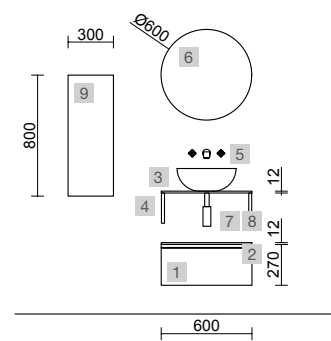

SPIRIT 600 BLUE FOG

COD.	DESCRIPCIÓN	€
COMPOSICIÓN DE 600		
1	103425 Coqueta suspendida SPIRIT 600 Blue fog 1 cajón metálico con freno 598 x 270 x 450 mm	290
2	90986 Tirador SPIRIT 600 Blanco soft	16
3	97495 Encimera Solid surface blanco mate x 2 para mueble y coqueta, sin mecanizado 600 x 12 x 460 mm	390
4	91495 Soporte Blanco x 2 30 x 200 x 440 mm	264
5	26536 Lavabo de posar BOL Solid surface blanco mate sin sifón ni desagüe clicker Ø 390 x 140 mm	252
PRECIO TOTAL DEL CONJUNTO		1212

OPCIONALES		
COD.	DESCRIPCIÓN	€
6	91120 Espejo MOON 600 circular con luz led (4,8 W- 4000°K.) IP44 Ø 600 mm	285
7	103975 Sifón SMART Latón cromado	65
8	102303 Válvula abierta FLOW Cromo	52
AUXILIARES		
COD.	DESCRIPCIÓN	€
9	96948 Módulo ALLIANCE 300 Blue fog izquierdo / derecho 1 puerta apertura push 300 x 800 x 162 mm	208

SPIRIT 700 NIGHT BLUE

COD.	DESCRIPCIÓN	€
COMPOSICIÓN DE 700		
1	103459 Mueble suspendido SPIRIT 700 Night blue 2 cajones metálicos con freno 697 x 540 x 450 mm	410
2	96840 Encimera Black velvet para mueble y coqueta, sin mecanizado 707 x 16 x 460 mm	74
3	24717 Juego 2 patas UNIQ Negro 230 mm	39
4	102282 Lavabo de posar CARLA 45 Porcelana denim sin sifón ni desagüe clicker 455 x 325 x 135 mm	269
PRECIO TOTAL DEL CONJUNTO		792

OPCIONALES		
COD.	DESCRIPCIÓN	€
5	103357 Espejo OVALO horizontal vertical 500 x 1000 mm	99
6	91238 Aplique GILDA 90 (5 W- 4000°K) IP44 Ø 90 mm	52
7	103973 Sifón POSYX Latón cromado	45
8	102305 Válvula abierta FLOW Negro mate	52
AUXILIARES		
COD.	DESCRIPCIÓN	€
9	103356 Espejo OASIS 400 circular Ø 400 mm	69