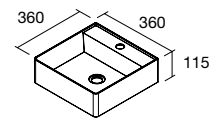

BULKAN
Solid surface negro

COD.	€
91491	272