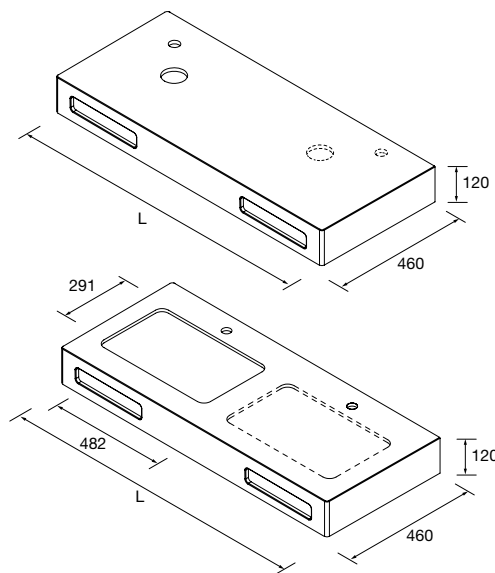

Elige la longitud, selecciona 1 o 2 pozas, posición para el taladro para el grifo y mecanizado para toallero frontal.

Escuadras y tornillería de fijación incluidas.

Solid surface blanco mate

	COD.	€
600 - 900	97789	629
901 - 1200	97794	699
1201 - 1500	97804	799
1501 - 1800	97814	989
1801 - 2400	97815	1199