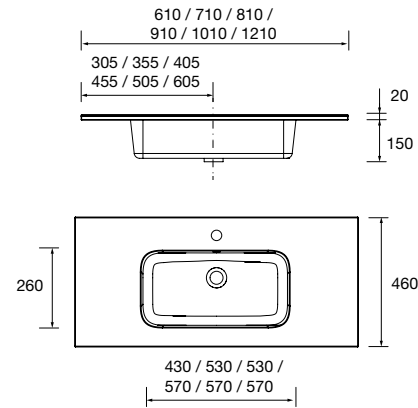

Lavabo CONSTANZA 610 Porcelana blanca

sin sifón y desagüe clicker
610 x 20 x 460 mm

26783 123 €

Lavabo CONSTANZA 710 Porcelana blanca

sin sifón y desagüe clicker
710 x 20 x 460 mm

26782 136 €

Lavabo CONSTANZA 810 Porcelana blanca

sin sifón y desagüe clicker
810 x 20 x 460 mm

26781 151 €

Lavabo CONSTANZA 910 Porcelana blanca

sin sifón y desagüe clicker
910 x 20 x 460 mm

26780 174 €

Lavabo CONSTANZA 1010 Porcelana blanca

sin sifón y desagüe clicker
1010 x 20 x 460 mm

26779 189 €

Lavabo CONSTANZA 1210 Porcelana blanca

sin sifón y desagüe clicker
1210 x 20 x 460 mm

98958 289 €