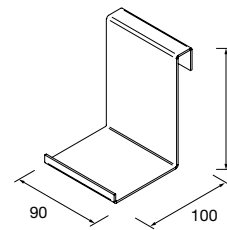

REPISA LLOYD

Repisa de chapa metálico. Espesor 2 mm.

Blanco mate	Negro mate	
COD.	COD.	€
97660	97667	65