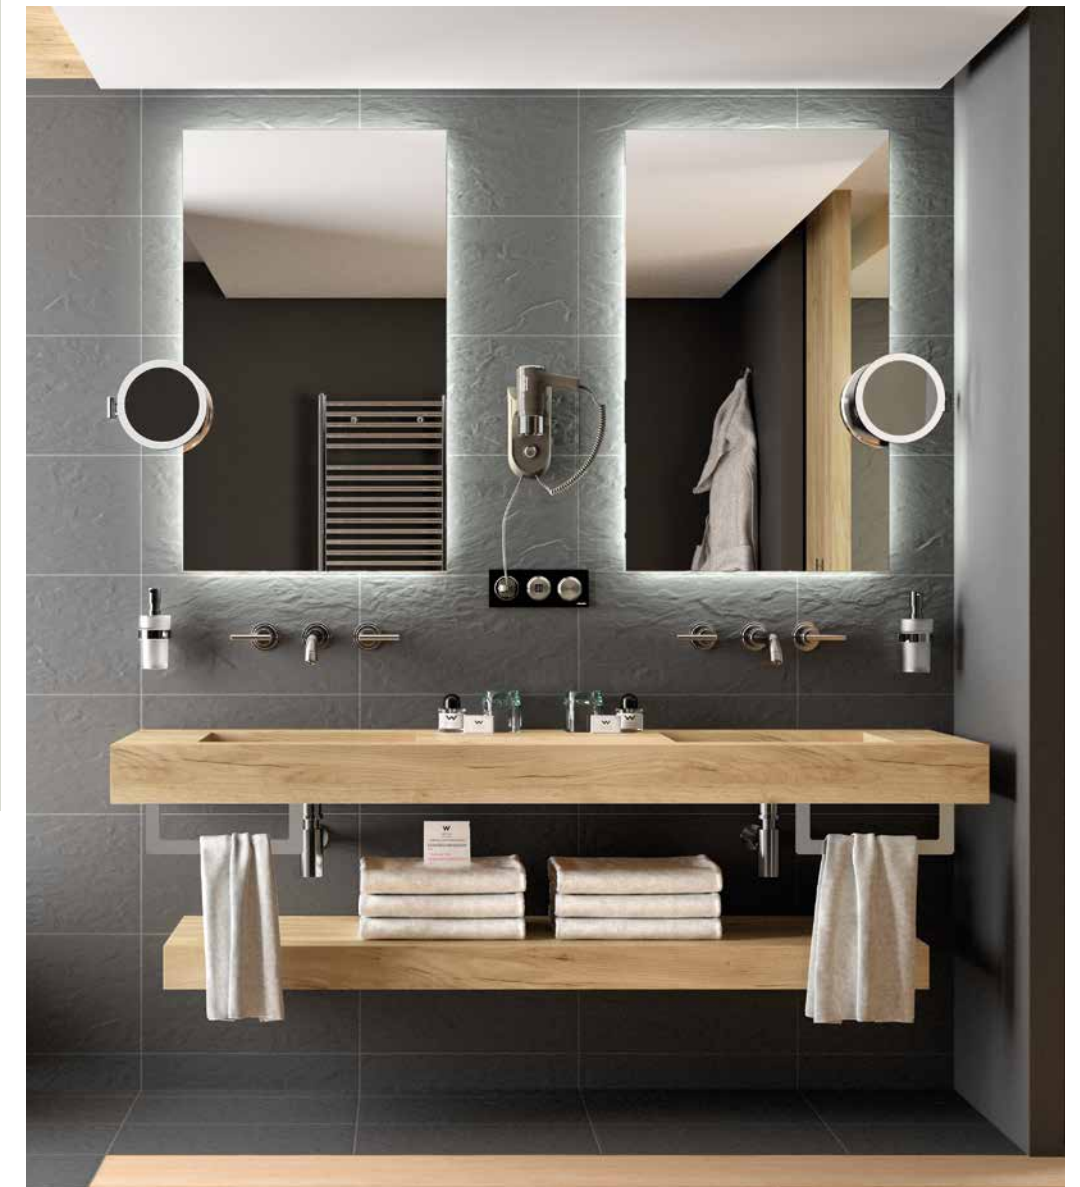

REPISAS COMPAKT

ESPECIFICACIONES

TÉCNICAS

ACABADOS

Material compacto 100% fenólico - HPL

Solución para baños de todos los tamaños: encimeras a medida. Ahora puedes optimizar el espacio de tu baño con encimeras personalizadas que se adaptan perfectamente a cualquier tamaño desde 600 a 2500mm. Disfruta de un diseño funcional y estético, aprovechando al máximo cada centímetro.