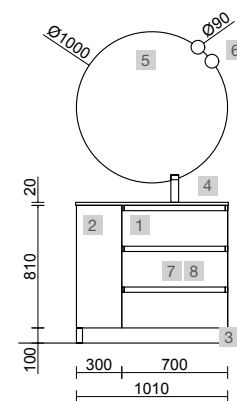

COD.	DESCRIPCIÓN	€	OPCIONALES	COD.	DESCRIPCIÓN	€
COMPOSICIÓN DE 1000						
1	102759 Mueble SPIRIT 700 Nogal Maya 3 cajones metálicos con freno 697 x 810 x 450 mm	480	5	91132 Espejo OASIS 1000 circular Ø 1000 mm	129	
2	103153 Coqueta ALLIANCE 300 Nogal Maya izquierdo / derecho 1 puerta apertura push 300 x 810 x 450 mm	215	6	91238 Aplique GILDA 90 x 2 (5 W- 4000*K) IP44 Ø 90 mm	104	
3	83425 Juego 4 patas Negro mate 100 mm	15	7	103973 Sifón POSYX Latón cromado	45	
4	97062 Lavabo CONSTANZA 1000 coqueta a la izquierda Porcelana blanca sin sifón ni desagüe clicker, para mueble de 1000 1010 x 20 x 460 mm	259	8	102306 Válvula clicker FLOW Negro mate	55	
PRECIO TOTAL DEL CONJUNTO		969