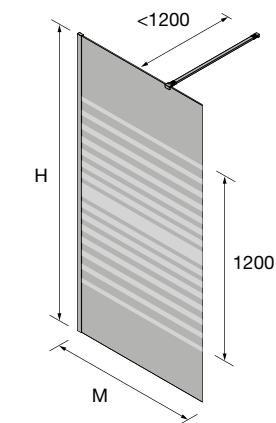

MAMPARA WALK IN ESPECIAL FUME SERIGRAFIA DECO 6						
MEDIDAS	ALTURA (H)	N° EMBALAJES	ACABADO	Fumé DECO 6		
				COD.	€	
200 - 400	1500 - 1950	1	Plata brillo	25725	525	
401 - 600	1500 - 1950	1	Plata brillo	25726	577	
601 - 800	1500 - 1950	1	Plata brillo	25727	744	
801 - 1000	1500 - 1950	1	Plata brillo	25728	884	
1001 - 1200	1500 - 1950	1	Plata brillo	25729	972	
1201 - 1400	1500 - 1950	1	Plata brillo	25730	1096