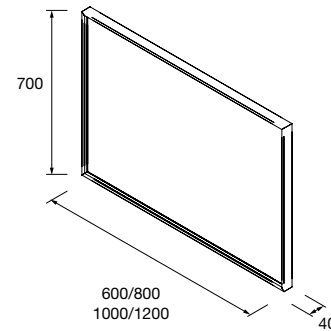

- **Espejo MITO LINE 600**
  vertical con luz led (7 W - 4000°K) IP-44
  600 x 700 mm
  103361 399 €
- **Espejo MITO LINE 800**
  horizontal con luz led (7 W - 4000°K) IP-44
  800 x 700 mm
  103362 449 €
- **Espejo MITO LINE 1000**
  horizontal con luz led (7 W - 4000°K) IP-44
  1000 x 700 mm
  103363 489 €
- **Espejo MITO LINE 1200**
  horizontal con luz led (7 W - 4000°K) IP-44
  1200 x 700 mm
  103364 539 €