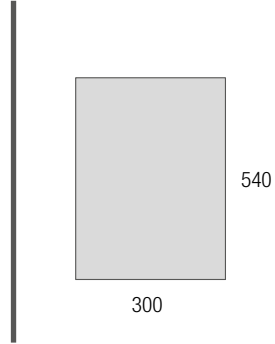

COQUETA 1 PUERTA