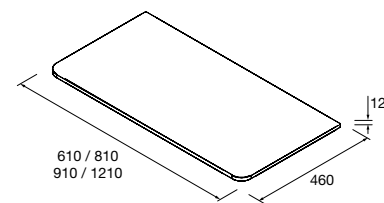

ENCIMERA UNIQ 12 MM.

Encimera Uniq de espesor 12 mm, sin mecanizado, en 4 acabados disponibles

	Solid surface blanco mate	Pizarra negra	Mármol blanco	Terrazo natura
	COD. €	COD. €	COD. €	COD. €
600	96659 195	96661 245	97369 245	103172 245
800	96660 215	96662 265	97370 265	103173 265
900	24727 225	96663 275	97371 275	103174 275
1200	24728 255	96664 315	97372 315	103175 315