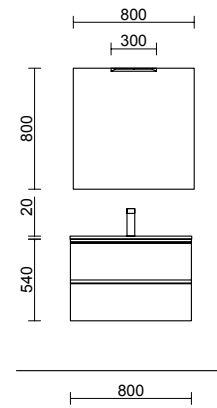

Eco options

707€

Mueble Pino bahía • Lavabo Costanza
• Espejo Sena • Aplique Boreal

Eco plus

950€

Mueble Pino bahía • Tirador negro • Encimera Black Velvet •
Lavabo Bica bicolor • Espejo Oasis • Aplique Pandora negro

1112€

Mueble White cotton • Lavabo Toscana
• Espejo Sena • Aplique Boreal

1121€

Mueble White cotton • Tirador negro • Lavabo Veneto
• Espejo Oasis • Aplique Judi • Patas Klim

822€

Mueble Natural • Lavabo Costanza • Espejo Sena
• Aplique Boreal • Juego 4 patas 100mm

994€

Mueble Natural • Tirador blanco • Encimera Blanco
brillo • Lavabo Tento • Espejo Sena • Aplique Boreal
• Juego 4 patas 20mm

FONDO REDUCIDO