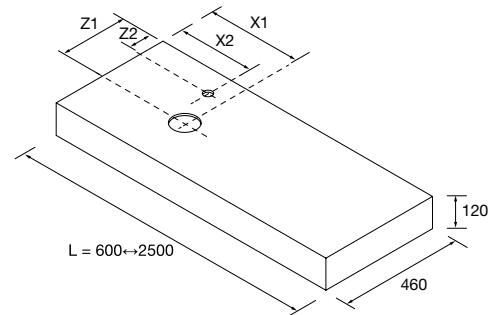

Consulta nuestra guía de taladros para encimeras.

ENCIMERAS COMPAKT CON LAVABO DE POSAR PROFUNDIDAD 460 MM, 1 POZA

Encimeras a medida con mecanizado para lavabos de posar. Lavabo no incluido. Soportes con regulación y escuadras de fijación incluidas 105 x 415 mm.