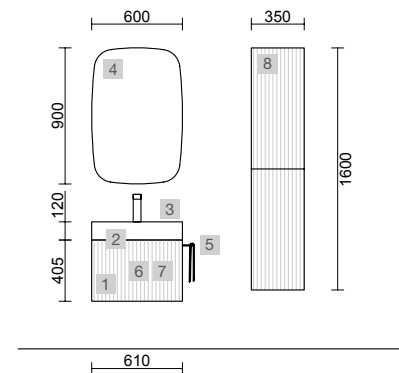

BIBA 600 NATURAL

COD.	DESCRIPCIÓN	€
COMPOSICIÓN DE 600		
1	102949 Mueble suspendido BIBA 600 Natural 1 cajón metálico con freno 598 x 405 x 450 mm	365
2	102264 Tirador BAO Negro mate	13
3	23400 Lavabo VENETO 610 Porcelana blanca una poza sin sifón ni desagüe clicker 610 x 120 x 460 mm	205
PRECIO TOTAL DEL CONJUNTO		583

OPCIONALES		
COD.	DESCRIPCIÓN	€
4	97641 Espejo LOUIS 600 horizontal vertical con luz led (30 W- 5700°K) IP44 600 x 900 mm	355
5	97664 Toallero LLOYD Negro mate para muebles y estructuras Lloyd 340 x 95 x 32 mm	85
6	103973 Sifón POSYX Latón cromado	45
7	102306 Válvula clicker FLOW Negro mate	55

AUXILIARES		
COD.	DESCRIPCIÓN	€
8	102994 Pilar suspendido BIBA Natural izquierdo / derecho 2 puertas apertura push 350 x 1600 x 349 mm	425