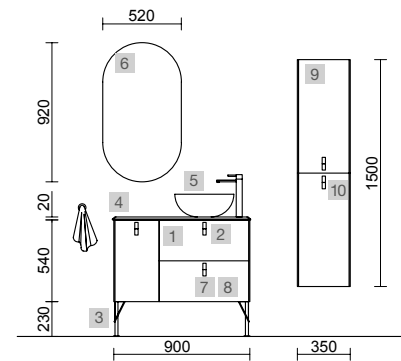

COD.	DESCRIPCIÓN	€
COMPOSICIÓN DE 900		
1	83125 Mueble suspendido UNIIQ 900 Blue fog izquierdo 1 puerta y 2 cajones con freno 897 x 540 x 450 mm	509
2	24724 Tirador UNIIQ Negro Juego de 3 unidades para Mueble	21
3	84129 Juego 2 patas DEVA Negro 230 mm	51
4	85169 Encimera UNIIQ 900 izquierda Negro marquina para lavabo de posar 910 x 20 x 460 mm	393
5	87734 Lavabo de posar LOKUM Porcelana negra mate sin sifón ni desagüe clicker Ø 375 x 135 mm	215
PRECIO TOTAL DEL CONJUNTO		1189

OPCIONALES		
COD.	DESCRIPCIÓN	€
6	103354 Espejo OLIMPIA 920 vertical con luz led (20 W- 5700°K). IP44 920 x 520 x 30 mm	274
7	103973 Sifón POSYX Latón cromado	45
8	102305 Válvula abierta FLOW Negro mate	52

AUXILIARES		
COD.	DESCRIPCIÓN	€
9	83091 Pilar suspendido UNIIQ Blue fog izquierdo / derecho 2 puertas con freno 350 x 1500 x 350 mm	499
10	24720 Tirador UNIIQ Negro Juego de 2 unidades para Mueble/Pilar	15