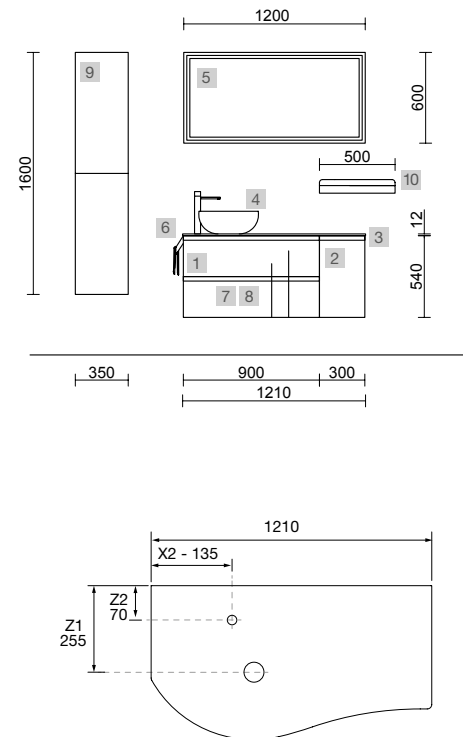

MAM 1200/D BLACK VELVET

COD.	DESCRIPCIÓN	€
COMPOSICIÓN DE 1200		
1	91032 Mueble suspendido MAM 900 Black velvet derecho, 2 cajones metálicos con freno 897 x 540 x 505 mm	1046
2	91034 Coqueta suspendida MAM 300 Black velvet derecha 1 puerta con freno 300 x 540 x 404 mm	255
3	83882 Encimera MAM 1200 derecha Solid surface blanco mate para lavabo de posar 1210 x 12 x 510 mm	379
4	26536 Lavabo de posar BOL Solid surface blanco mate sin sifón ni desagüe clicker Ø 390 x 140 mm	252
PRECIO TOTAL DEL CONJUNTO		1932
OPCIONALES		
COD.	DESCRIPCIÓN	€
5	91119 Espejo ROMA 1200 horizontal vertical con marco negro, luz led (10,8W/m - 5500°K.) IP 44 1200 x 600 mm	423
6	27042 Toallero sencillo JAZZ Negro fondo 35, 40, 45 y 50 235 x 125 x 68 mm	43
7	103973 Sifón POSYX Latón cromado	45
8	102303 Válvula abierta FLOW Cromo	52
AUXILIARES		
COD.	DESCRIPCIÓN	€
9	91035 Pilar suspendido ALLIANCE Black velvet izquierdo / derecho 2 puertas apertura push 350 x 1600 x 349 mm	435
10	82334 Repisa barandilla 500 Solid surface blanco mate 500 x 88 x 120 mm	128