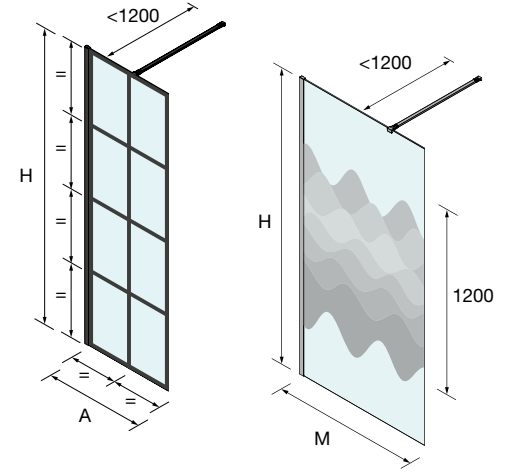

SERIE BLACK HEAVEN

Walk-in ducha

FIJO CON SERIGRAFIA FRAME/MOIRE

Bajo pedido	WALK IN MEDIDAS ESPECIALES - TRANSPARENTE							
	MEDIDAS	ALTURA (H)	Nº EMBALAJES	ACABADO	COD.	€	COD.	€
	200 - 400	1500 - 1950	1	Negro mate	26362	426	26374	426
	401 - 600	1500 - 1950	1	Negro mate	26363	479	26375	479
	601 - 800	1500 - 1950	1	Negro mate	26364	566	26376	566
	801 - 1000	1500 - 1950	1	Negro mate	26365	669	26377	669
	1001 - 1200	1500 - 1950	1	Negro mate	26366	757	26378	757
	1201 - 1400	1500 - 1950	1	Negro mate	26367	826	26379	826

Bajo pedido	WALK IN MEDIDAS ESPECIALES - FUME							
	MEDIDAS	ALTURA (H)	Nº EMBALAJES	ACABADO	COD.	€	COD.	€
	200 - 400	1500 - 1950	1	Negro mate	26368	525	26380	525
	401 - 600	1500 - 1950	1	Negro mate	26369	577	26381	577
	601 - 800	1500 - 1950	1	Negro mate	26370	744	26382	744
	801 - 1000	1500 - 1950	1	Negro mate	26371	884	26383	884
	1001 - 1200	1500 - 1950	1	Negro mate	26372	973	26384	973
	1201 - 1400	1500 - 1950	1	Negro mate	26373	1096	26386	1096