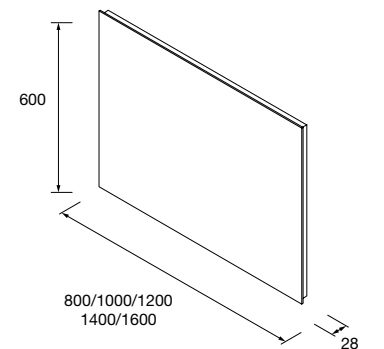

- **Espejo REFLEXO 800**
  horizontal vertical luz led (4,4 W/m - 4000°K) IP 44
  800 x 600 mm
  20740 320 €
- **Espejo REFLEXO 1000**
  horizontal vertical luz led (4,4 W/m - 4000°K) IP 44
  1000 x 600 mm
  20741 342 €
- **Espejo REFLEXO 1200**
  horizontal vertical luz led (4,4 W/m - 4000°K) IP 44
  1200 x 600 mm
  20742 367 €
- **Espejo REFLEXO 1400**
  horizontal vertical luz led (10,8 W - 4200°K) IP 44
  1400 x 600 mm
  91115 434 €
- **Espejo REFLEXO 1600**
  horizontal vertical luz led (4,4 W/m - 4000°K) IP 44
  1600 x 600 mm
  91116 476 €