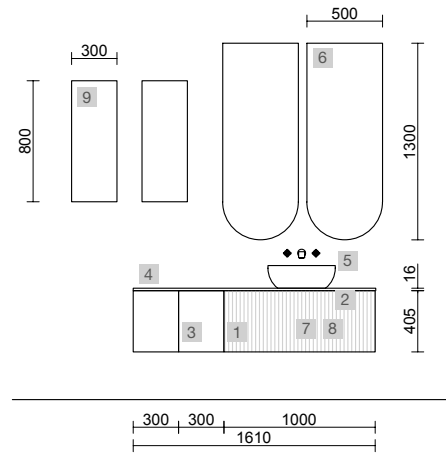

COD.	DESCRIPCIÓN	€
COMPOSICIÓN DE 1600		
1	103027 Mueble suspendido BIBA 1000 Pino bahía 1 cajón metálico con freno y 1 cajón interior 997 x 405 x 450 mm	525
2	103960 Tirador LINA 1000 Gold	27
3	103163 Coqueta suspendida ALLIANCE 300 Pino bahía x 2 izquierdo / derecho 1 puerta apertura push 300 x 405 x 450 mm	340
4	23155 Encimera a medida Pino bahía de 1401 hasta 1800 para mueble y coqueta, con o sin mecanizado 1401 - 1800 x 16 x 460 mm	209
5	102283 Lavabo de posar CARLA 45 Porcelana Hunter sin sifón ni desagüe clicker 455 x 325 x 135 mm	269
PRECIO TOTAL DEL CONJUNTO		1370

OPCIONALES		
COD.	DESCRIPCIÓN	€
6	97643 Espejo EMILE 500 x 2 horizontal vertical con luz led (20 W- 5700°K) IP44 500 x 1300 mm	734
7	103973 Sifón POSYX Latón cromado	45
8	102305 Válvula abierta FLOW Negro mate	52

AUXILIARES		
COD.	DESCRIPCIÓN	€
9	96951 Módulo ALLIANCE 300 Green forest x 2 izquierdo / derecho 1 puerta apertura push 300 x 800 x 162 mm	416