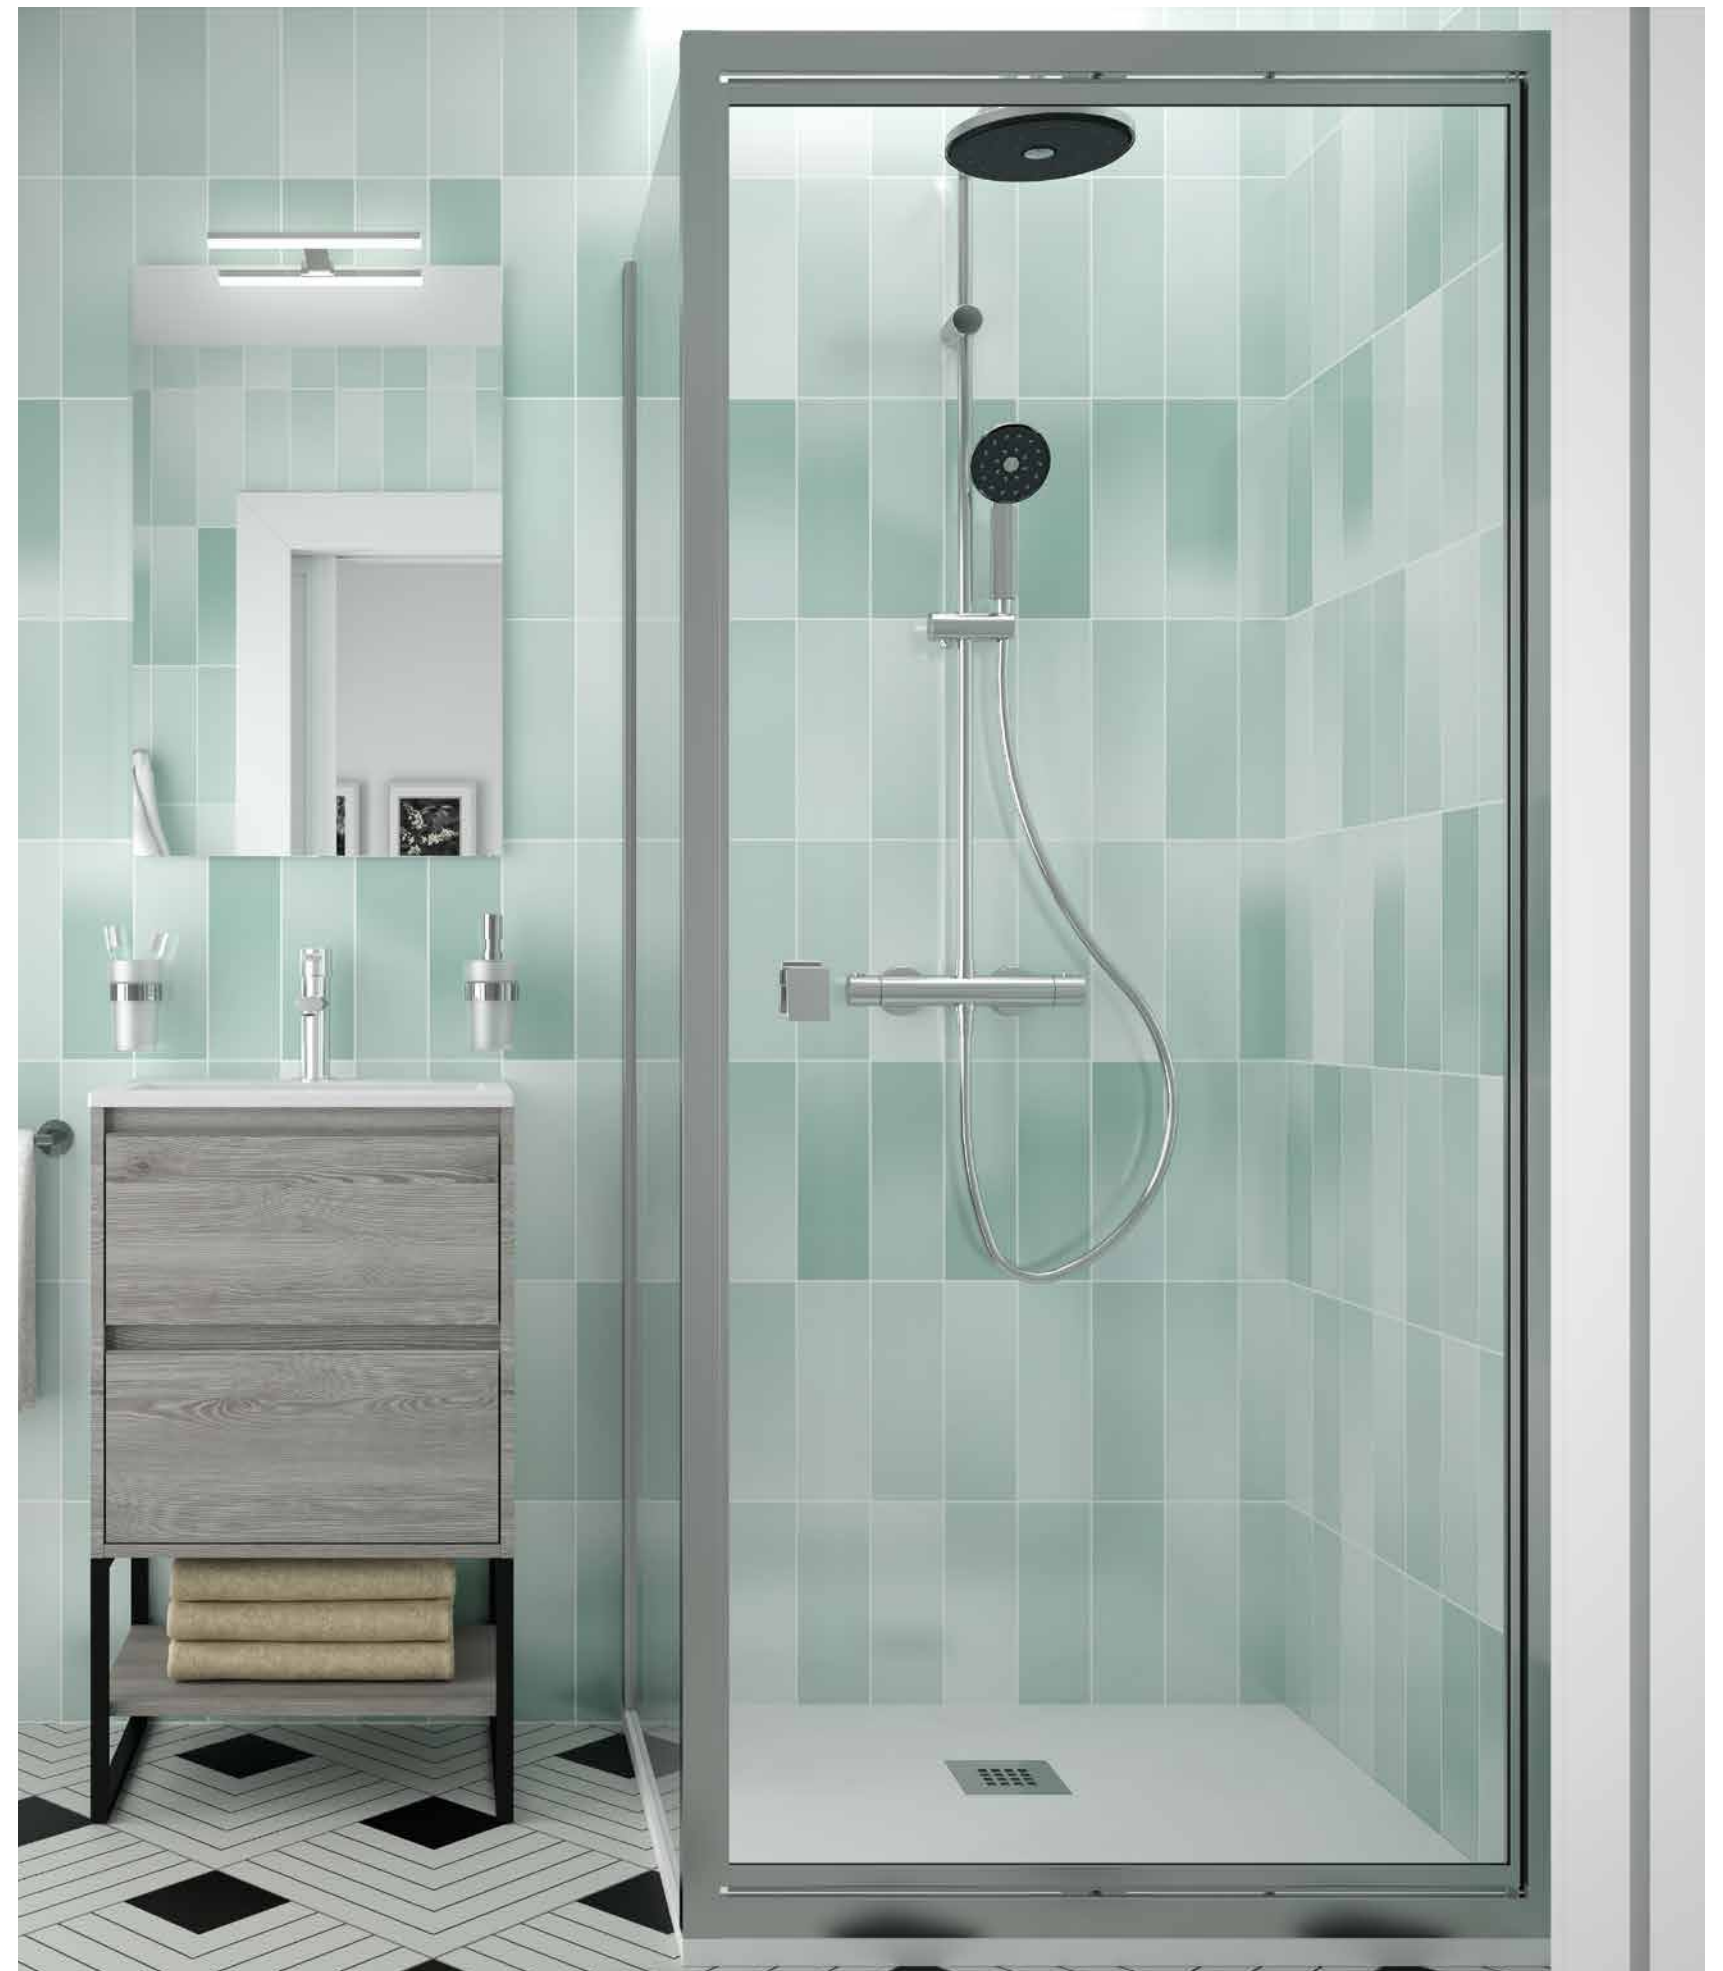

FRONTAL DE DUCHA

Stock	FRONTAL DE DUCHA							
	PLATO	PUERTA REVERSIBLE (PR)	ACCESO (C)	ALTURA (H)	Nº EMBALAJES	ACABADO	COD.	€
						Transparente		
	700	670 - 700	524	1950	1	Plata brillo	23413	426
	750	715 - 755	574	1950	1	Plata brillo	97881	438
	800	760 - 800	624	1950	1	Plata brillo	23414	449
	850	815 - 855	674	1950	1	Plata brillo	97882	458
	900	860 - 900	724	1950	1	Plata brillo	23415	467
	950	915 - 950	774	1950	1	Plata brillo	97883	478
	1000	960 - 1000	824	1950	1	Plata brillo	23416	485

LATERALES FIJOS / para frontales de ducha

Stock	LATERALES FIJOS / para frontales de ducha						
	PLATO	LATERAL FIJO (L1)	ALTURA (H)	Nº EMBALAJES	ACABADO	COD.	€
	700	675 - 695	1950	1	Plata brillo	23417	226
	800	775 - 795	1950	1	Plata brillo	23418	239

LATERALES FIJOS ESPECIALES / para frontales de ducha

Bajo pedido	LATERALES FIJOS ESPECIALES / para frontales de ducha						
	MEDIDAS	FIJO EN LÍNEA (FL)	ALTURA (H)	Nº EMBALAJES	ACABADO	COD.	€
	120 - 600	120 - 600	1400 - 1950	1	Plata brillo	93976	308
	601 - 800	601 - 800	1400 - 1950	1	Plata brillo	93977	390