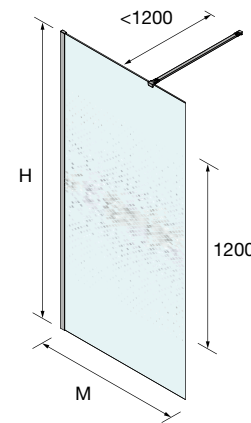

MAMPARA WALK IN ESPECIAL SERIGRAFIA DECO 5						
MEDIDAS	ALTURA (H)	N° EMBALAJES	ACABADO	DECO 5		
				COD.	€	
200 - 400	1500 - 1950	1	Plata brillo	25677	426	
401 - 600	1500 - 1950	1	Plata brillo	25678	479	
601 - 800	1500 - 1950	1	Plata brillo	25679	566	
801 - 1000	1500 - 1950	1	Plata brillo	25680	669	
1001 - 1200	1500 - 1950	1	Plata brillo	25681	757	
1201 - 1400	1500 - 1950	1	Plata brillo	25682	826	