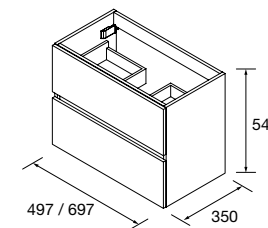

MUEBLE SUSPENDIDO FUSSION LINE 2 CAJONES FONDO 350 MM
Mueble suspendido de 2 cajones de madera con cierre amortiguado e interiores acabado Onix.

	Natural	Roble África	Pino bahía	€
	COD.	COD.	COD.	
500	96706	96707	96713	275
700	96718	96719	96720	290

	Blanco brillo	White cotton	Black velvet	€
	COD.	COD.	COD.	
500	96703	96704	96705	285
700	96715	96716	96717	300