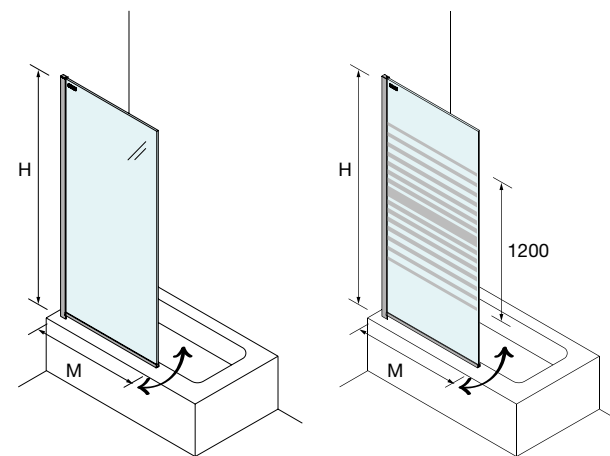

SERIE HEAVEN BATH
Walk-in bañera abatible

HOJA DE BAÑERA

- Vidrio templado de seguridad de 6 mm.
- Acabado de vidrio templado estándar, transparente / serigrafía Road.
- Vidrio serigrafiado Road.
- Tratamiento anti-cal incluido.
- Color de la periferia, plata brillo.
- Sistema de apertura, puerta abatible 180°.
- Reversible.
- Tipo de instalación, sobre bañera
- Altura: 1400 mm.

FRONTAL ABATIBLE BAÑERA