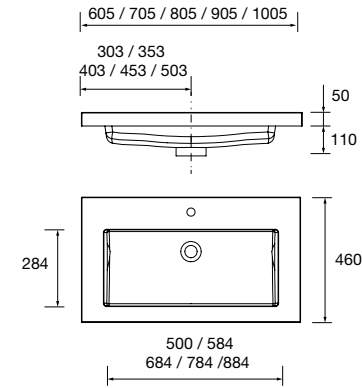

Lavabo TOSCANA 605 Carga mineral blanca
sin sifón ni desagüe clicker
605 x 50 x 460 mm
20748 230 €

Lavabo TOSCANA 705 Carga mineral blanca
sin sifón ni desagüe clicker
705 x 50 x 460 mm
20749 241 €

Lavabo TOSCANA 805 Carga mineral blanca
sin sifón ni desagüe clicker
805 x 50 x 460 mm
20750 253 €

Lavabo TOSCANA 905 Carga mineral blanca
sin sifón ni desagüe clicker
905 x 50 x 460 mm
20751 264 €

Lavabo TOSCANA 1005 Carga mineral
blanca
sin sifón ni desagüe clicker
1005 x 50 x 460 mm
20752 285 €