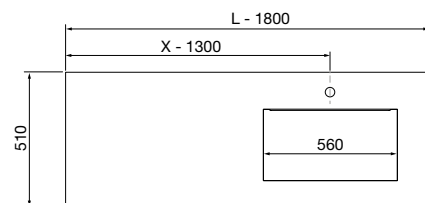

COMPAKT 1800 CEMENTO

COD.	DESCRIPCIÓN	€
COMPOSICIÓN DE 1800		
1	83410 Encimera COMPAKT 51 Cemento de 1601 hasta 1800 mm, con 1 poza grande integrada 1601 - 1800 x 510 x 120 mm	1224
PRECIO TOTAL DEL CONJUNTO		1224
OPCIONALES		
COD.	DESCRIPCIÓN	€
2	83964 Espejo MOON 1000 circular con luz led (4,4 W/m - 4000°K) IP44 Ø 1000 mm	352
3	103975 Sifón SMART Latón cromado	65
4	102303 Válvula abierta FLOW Cromo	52
AUXILIARES		
COD.	DESCRIPCIÓN	€
5	97428 Encimera a medida White cotton de 1801 hasta 2000 para mueble y coqueta, con o sin mecanizado 1801 - 2000 x 16 x 460 mm	259
6	96398 Coqueta suspendida SPIRIT 1000 White cotton x 2 1 cajón metálico con freno 997 x 270 x 450 mm	740
7	90973 Tirador SPIRIT 1000 Anodizado brillo x 2	54