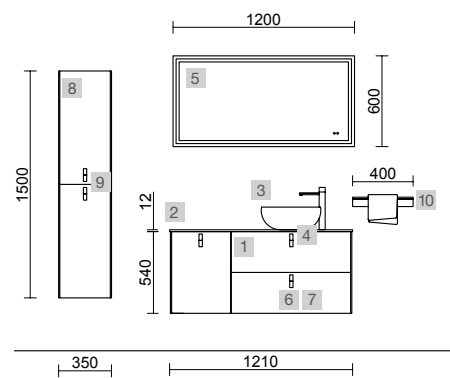

UNIIQ 1200/I NATA

COD.	DESCRIPCIÓN	€
COMPOSICIÓN DE 1200		
1 24671	Mueble suspendido UNIIQ 1200 Nata izquierdo 1 puerta y 2 cajones con freno 1194 x 540 x 450 mm	629
2 24728	Encimera UNIIQ 1200 Solid surface blanco mate sin mecanizado 1205 x 12 x 460 mm	255
3 26536	Lavabo de posar BOL Solid surface blanco mate sin sifón ni desagüe clicker Ø 390 x 140 mm	252
4 24725	Tirador UNIIQ Cromo Juego de 3 unidades para Mueble	21
PRECIO TOTAL DEL CONJUNTO		1157

OPCIONALES		
COD.	DESCRIPCIÓN	€
5 87855	Espejo CHICAGO II 1200 horizontal vertical con luz led, sensor y antivaho (40 W- 5700°K). IP44 1200 x 600 mm	524
6 103973	Sifón POSYX Latón cromado	45
7 102303	Válvula abierta FLOW Cromo	52

AUXILIARES		
COD.	DESCRIPCIÓN	€
8 24693	Pilar suspendido UNIIQ Nata izquierdo / derecho 2 puertas con freno 350 x 1500 x 350 mm	499
9 24721	Tirador UNIIQ Cromo Juego de 2 unidades para Mueble/Pilar	15
10 26126	Repisa toallero 400 Solid surface blanco mate 400 x 60 x 120 mm	78

Uniq