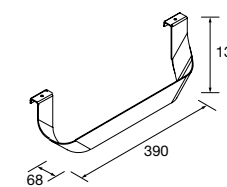

TOALLERO LATERAL PARA MUEBLE (DOBLE)

Toallero doble JAZZ.

Blanco	Negro	Anodizado brillo	
COD.	COD.	COD.	€
23028	27043	23025	62