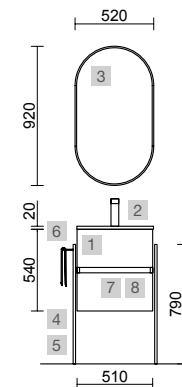

COD.	DESCRIPCIÓN	€	OPCIONALES	€	
COMPOSICION DE 500					
1	96707 Mueble suspendido FUSSION LINE 500 fondo 35 Roble áfrica 2 cajones con freno 497 x 540 x 350 mm	275	3	91121 Espejo OLIMPIA 920 Black velvet vertical con luz led (20 W- 5700*) IP44 920 x 520 x 30 mm	330
2	97069 Lavabo S35 510 extraplano Porcelana blanca sin sifón ni desagüe clicker 510 x 20 x 360 mm	119	4	97720 Estructura metálica LLOYD ALTA Negro mate x 2 para muebles y encimera Compact 333 x 16 x 790 mm	390
PRECIO TOTAL DEL CONJUNTO		394	5	97710 Acople LLOYD Negro mate x 4 para mueble 297 x 15 x 30 mm	180
			6	97664 Toallero LLOYD Negro mate para muebles y estructuras Lloyd 340 x 95 x 32 mm	85
			7	103973 Sifón POSYX Latón cromado	45
			8	102306 Válvula clicker FLOW Negro mate	55