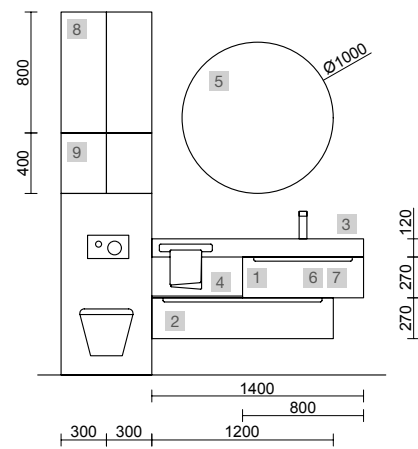

MONTERREY 1400/I MACCHIATO

COD.	DESCRIPCIÓN	€
COMPOSICIÓN DE 1400		
1	96436 Coqueta suspendida MONTERREY 800 Macchiato 1 cajón metálico con freno 797 x 270 x 450 mm	395
2	96450 Coqueta suspendida MONTERREY 1200 Macchiato 1 cajón metálico con freno 1197 x 270 x 450 mm	465
3	97825 Lavabo a medida NAILA 1201/1500 Solid surface blanco mate con faldón, de 1201 hasta 1500 con 1 poza, con o sin mecanizado 1201 - 1500 x 120 x 460 mm	999
4	103630 Encimera Solid surface blanco mate hasta 610 para mueble y coqueta, con o sin mecanizado <610 x12 x 460 mm	225
PRECIO TOTAL DEL CONJUNTO		2084

OPCIONALES		
COD.	DESCRIPCIÓN	€
5	83964 Espejo MOON 1000 circular con luz led (4,4 W/m - 4000°K) IP44 Ø 1000 mm	352
6	103973 Sifón POSYX Latón cromado	45
7	102306 Válvula clicker FLOW Negro mate	55

AUXILIARES		
COD.	DESCRIPCIÓN	€
8	96943 Módulo ALLIANCE 300 Natural x 2 izquierdo / derecho 1 puerta apertura push 300 x 800 x 162 mm	396
9	96930 Módulo ALLIANCE 300 Natural x 2 izquierdo / derecho 1 puerta apertura push 300 x 400 x 162 mm	334

Monterrey