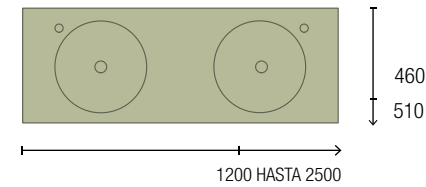

REPISAS COMPAKT

ESPECIFICACIONES

TÉCNICAS

ACABADOS

Material compacto 100% fenólico - HPL

Solución para baños de todos los tamaños: encimeras a medida. Ahora puedes optimizar el espacio de tu baño con encimeras personalizadas que se adaptan perfectamente a cualquier tamaño desde 600 a 2500mm. Disfruta de un diseño funcional y estético, aprovechando al máximo cada centímetro.