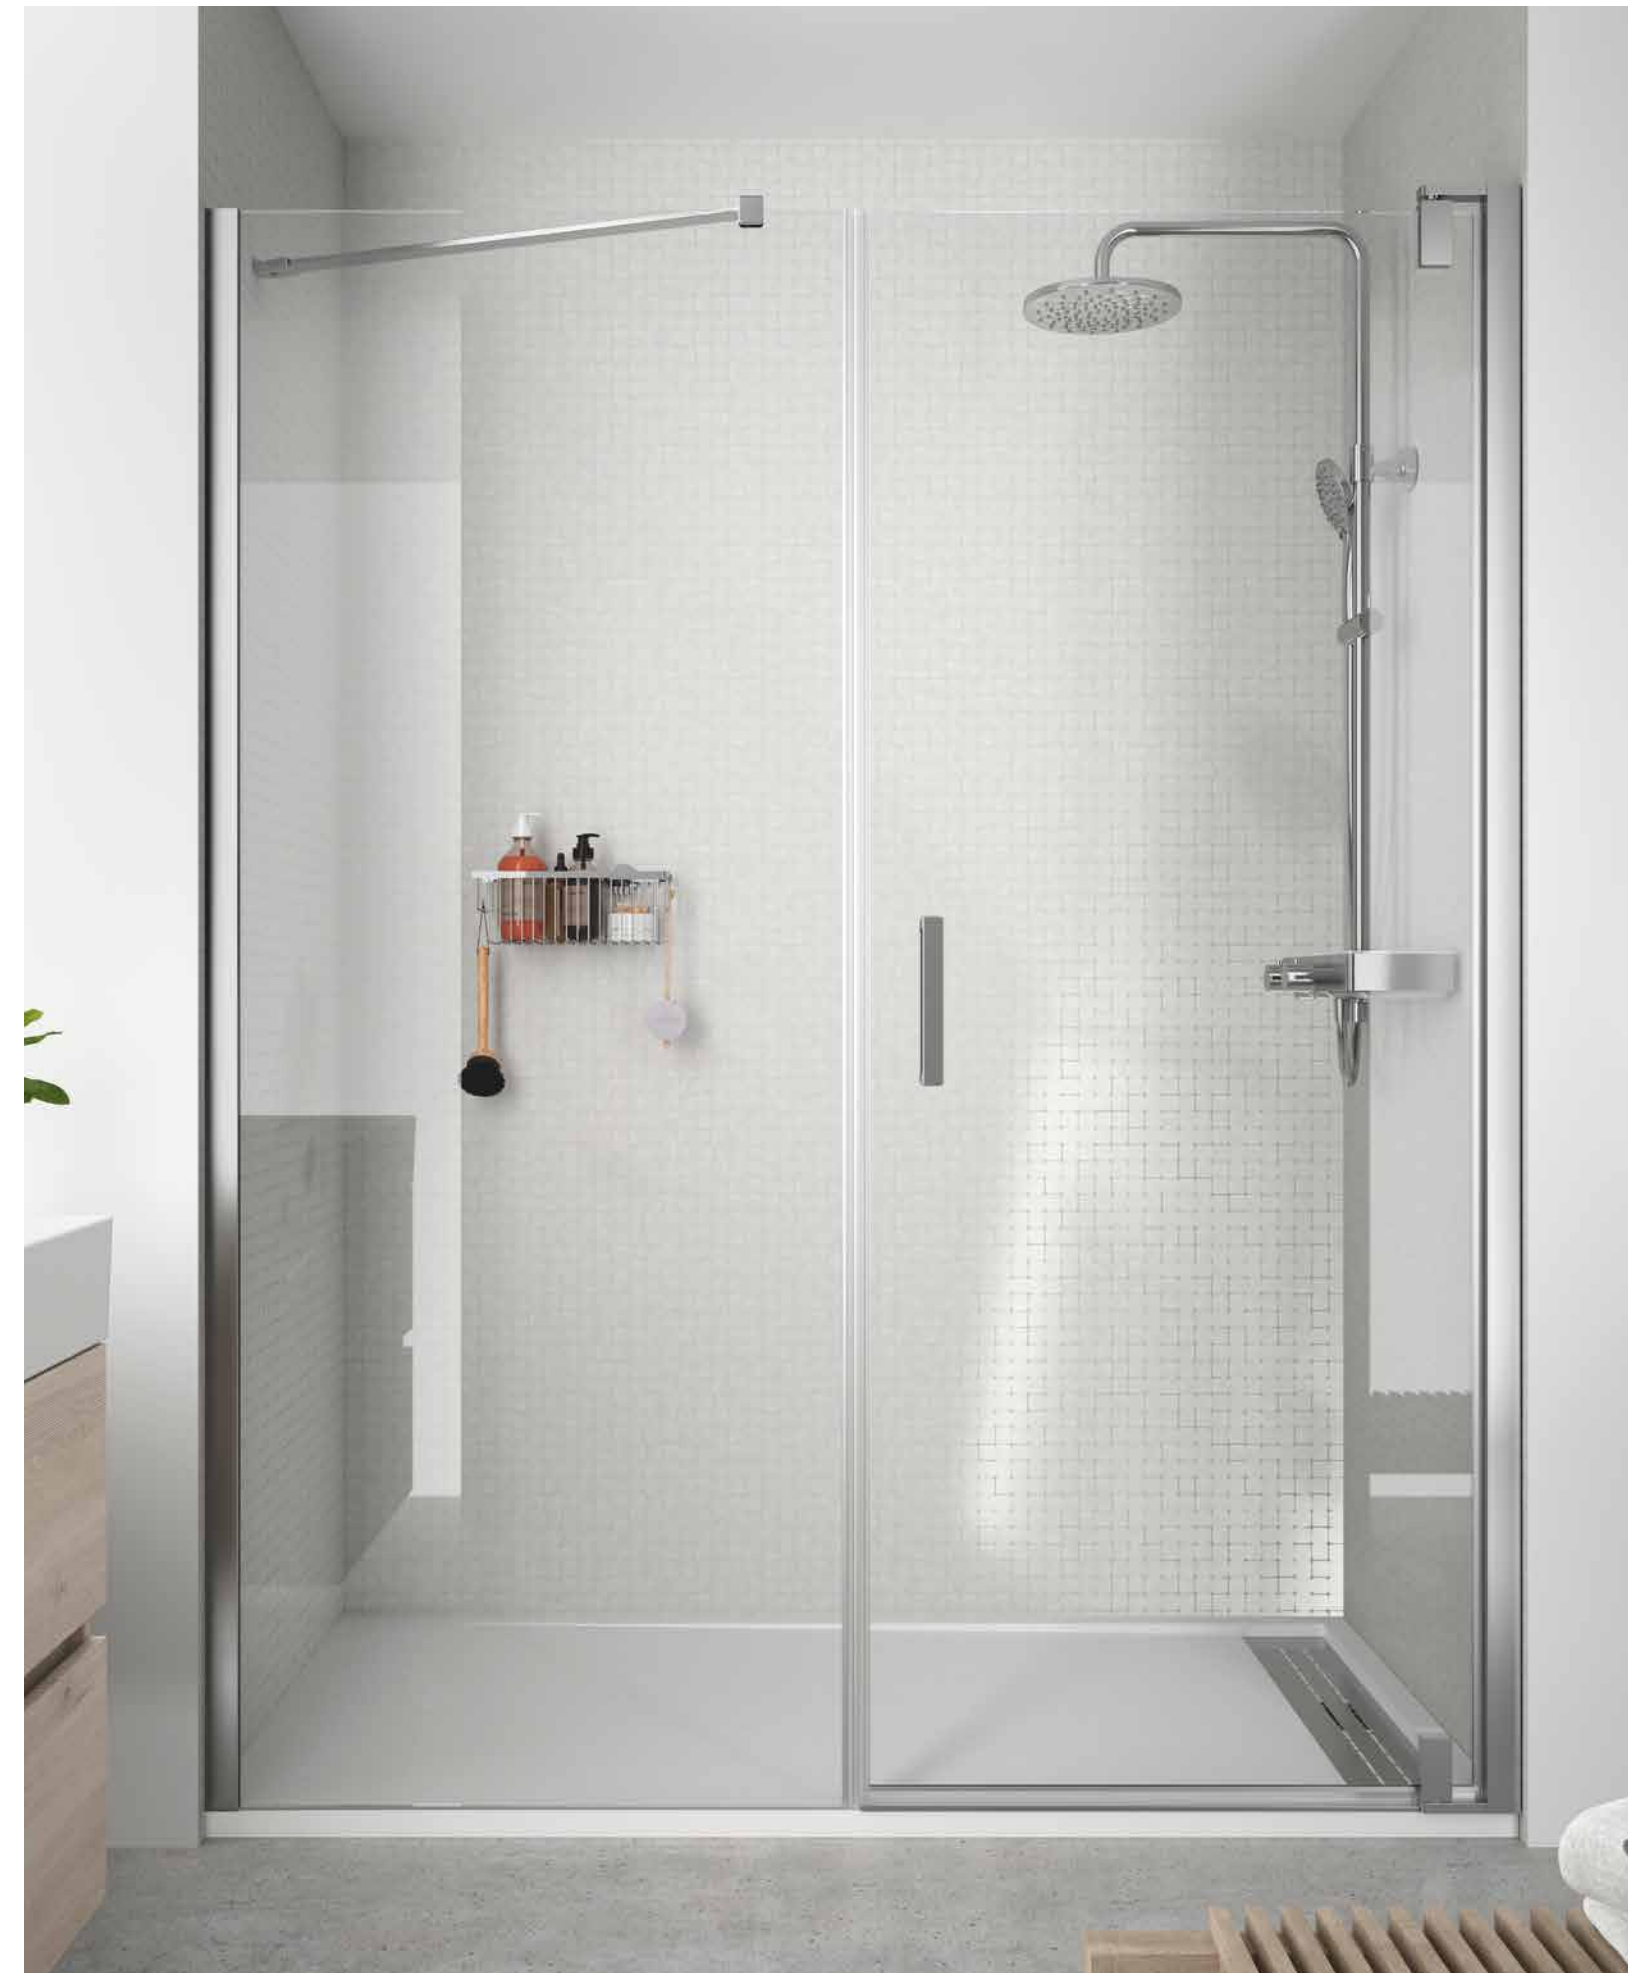

OPCIONALES

Stock	MEDIDAS	COD.	DESCRIPCIÓN	€
			89556	KIT Cierre imantado Malmö
	1200	22437	Soporte a pared	40

Kit cierre imantado

Soporte a pared

SERIE MALMÖ
Frontal con lateral fijo

PUERTA ABATIBLE PIVOTANTE CON LATERAL FIJO