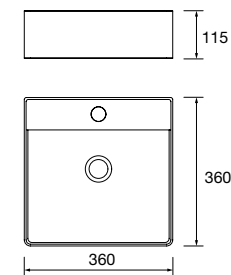

Consulta nuestra guía de taladros para encimeras.