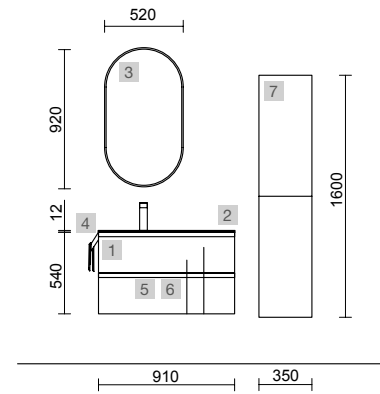

AUXILIARES		
COD.	DESCRIPCIÓN	€
7	81729 Pilar suspendido ALLIANCE White cotton izquierdo / derecho 2 puertas apertura push 350 x 1600 x 349 mm	435

mam

MAM 900/D BLUE FOG

COD.	DESCRIPCIÓN	€
COMPOSICIÓN DE 900		
1	83857 Mueble suspendido MAM 900 Blue fog derecho, 2 cajones metálicos con freno 897 x 540 x 505 mm	1046
2	87592 Lavabo MAM 900 coqueta a la derecha Solid surface blanco mate sin sifón ni desagüe clicker 910 x 12 x 510 mm	398
PRECIO TOTAL DEL CONJUNTO		1444