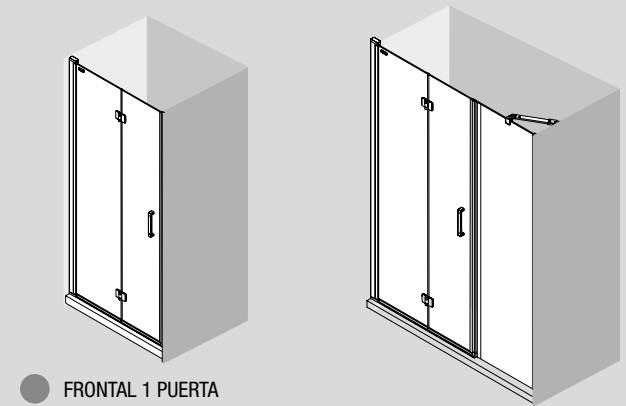

OPCIONALES

Stock	OPCIONALES			
	MEDIDAS	COD.	DESCRIPCIÓN	€
	1200	22437	SopORTE a pared	40

SopORTE a pared

[Odense]

● FRONTAL 1 PUERTA

● FRONTAL 1 PUERTA + LATERAL FIJO EN LINEA

● ANGULAR 1 PUERTA + LATERAL FIJO