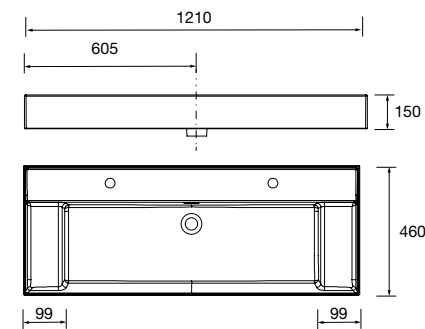

Lavabo VENETO 1210 con apoyo
Porcelana blanca
una poza, dos grifos sin sifón ni
desagüe clicker
1210 x 120 x 460 mm
87729 386 €