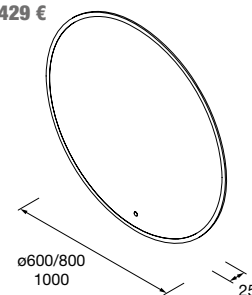

- **Espejo GLOBE 600 Dorado**
  circular con luz led y sensor (12 W- 5700°K) IP44
  Ø 600 mm
  97618 342 €
- **Espejo GLOBE 800 Dorado**
  circular con luz led y sensor (10 W- 5700°K) IP44
  Ø 800 mm
  97636 367 €
- **Espejo GLOBE 1000 Dorado**
  circular con luz led y sensor (20 W- 5700°K) IP44
  Ø 1000 mm
  97639 429 €
- **Espejo GLOBE 600 Blanco**
  circular con luz led y sensor (12 W- 5700°K) IP44
  Ø 600 mm
  97604 342 €
- **Espejo GLOBE 800 Blanco**
  circular con luz led y sensor (10 W- 5700°K) IP44
  Ø 800 mm
  97634 367 €
- **Espejo GLOBE 1000 Blanco**
  circular con luz led y sensor (20 W- 5700°K) IP44
  Ø 1000 mm
  97637 429 €
- **Espejo GLOBE 600 Negro**
  circular con luz led y sensor (12 W- 5700°K) IP44
  Ø 600 mm
  97614 342 €
- **Espejo GLOBE 800 Negro**
  circular con luz led y sensor (10 W- 5700°K) IP44
  Ø 800 mm
  97635 367 €
- **Espejo GLOBE 1000 Negro**
  circular con luz led y sensor (20 W- 5700°K) IP44
  Ø 1000 mm
  97638 429 €

- Espejo MOON 600
  circular con luz led (4,8 W- 4000°K.) IP44
  Ø 600 mm
  91120 285 €
- Espejo MOON 800
  circular con luz led (4,4 W/m - 4000°K.) IP44
  Ø 800 mm
  83963 316 €
- Espejo MOON 1000
  circular con luz led (4,4 W/m - 4000°K.) IP44
  Ø 1000 mm
  83964 352 €