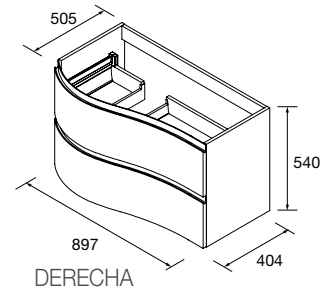

MUEBLE MAM SUSPENDIDO DERECHO 2 CAJONES

Mueble curvo suspendido de 2 cajones metálicos extracción total, interiores Onix y cierre con freno amortiguado. Capacidad de 40 kg.