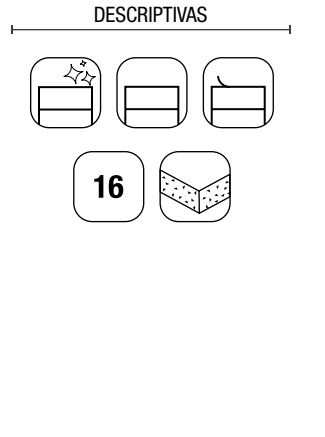

ESPECIFICACIONES