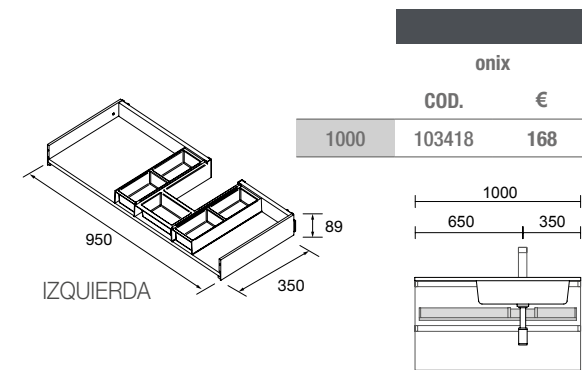

Renoir

MUEBLE SUSPENDIDO RENOIR 2 CAJONES

Mueble suspendido de 2 cajones metálicos extracción total, interiores Onix y cierre con freno.

Organizador de cajón incluido, con 2 bandejas extraíbles
Tiradores no incluidos, 3 modelos disponibles.

	White cotton	Black velvet	Macchiato	Blue fog	Night blue	Antracita	Green forest	
	COD.	COD.	COD.	COD.	COD.	COD.	COD.	€
600	91299	91300	91301	91324	91302	91304	91303	580
800	91305	91306	91307	91325	91308	91310	91309	645
1000	91311	91312	91313	91326	91314	91316	91315	720

PILAR RENOIR 1600 2 PUERTAS

Pilar reversible de 2 puertas, con bisagras de cierre soft-close. Interiores Onix, con 4 baldas regulables de cristal.

Tiradores no incluidos, 2 modelos disponibles.

	White cotton	Black velvet	Macchiato	Blue fog	Night blue	Antracita	Green forest	
	COD.	COD.	COD.	COD.	COD.	COD.	COD.	€
350	91317	91318	91319	91323	91320	91322	91321	494

TIRADOR STYLE

Tirador Style para mueble.

	Black matt	Brass	Gold	Silver	
	COD.	COD.	COD.	COD.	€
210	91335	91334	91332	91333	23

POMO STYLE

Pomo Style para mueble y pilar.

	Black matt	Brass	Gold	Silver	
	COD.	COD.	COD.	COD.	€
35	91331	91330	91328	91329	17

TIRADOR FOLK

Tirador Folk para mueble y pilar.

	Black matt	Gold	Silver	
	COD.	COD.	COD.	€
95	91339	91336	91337	13

CAJÓN METÁLICO COMPLETO SIN SALVASIFÓN

Cajón metálico extracción total sin salvasifón. Onix y cierre con freno.

	onix	
	COD.	€
600	103306	128
800	103308	148
1000	103310	168

CAJÓN METÁLICO COMPLETO CON SALVASIFÓN DESPLAZADO

Cajón metálico extracción total con salvasifón, Onix y cierre con freno.

	onix	
	COD.	€
1000	103417	168

	onix	
	COD.	€
1000	103418	168

ORGANIZADOR DE CAJÓN 1 HUECO

	Negro	
	COD.	€
322	104592	37

ORGANIZADOR DE CAJÓN 6 HUECOS

	Negro	
	COD.	€
332	104583	58

ORGANIZADOR DE CAJÓN 2 HUECOS

	Negro	
	COD.	€
322	104593	54

Organizadores modulares y apilables en altura.