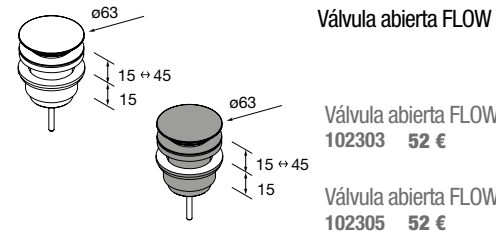

SIFONES

Válvula abierta FLOW

Válvula abierta FLOW Cromo
102303 52 €

Válvula abierta FLOW Negro mate
102305 52 €