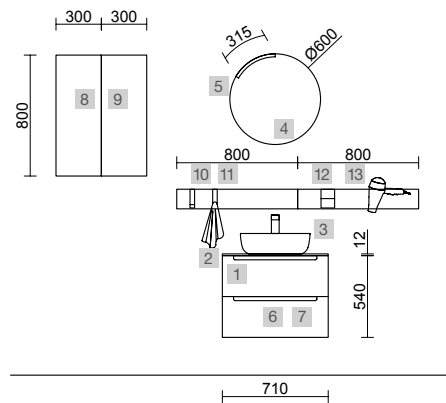

MONTERREY 700 TERRACOTA

COD.	DESCRIPCIÓN	€
COMPOSICIÓN DE 700		
1	103612 Mueble suspendido MONTERREY 700 Terracota 2 cajones metálicos con freno 697 x 540 x 450 mm	585
2	97496 Encimera Solid surface blanco mate para mueble y coqueta, sin mecanizado 700 x 12 x 460 mm	205
3	102280 Lavabo de posar CARLA 45 Porcelana Clay sin sifón ni desagüe clicker 455 x 325 x 135 mm	269
PRECIO TOTAL DEL CONJUNTO		1059

OPCIONALES		
COD.	DESCRIPCIÓN	€
4	91130 Espejo OASIS 600 circular Ø 600 mm	79
5	103349 Aplique CIRCUS 315 (10,8 W - 4000%) IP 44 315 mm	149
6	103973 Sifón POSYX Latón cromado	45
7	102305 Válvula abierta FLOW Negro mate	52

AUXILIARES		
COD.	DESCRIPCIÓN	€
8	96944 Módulo ALLIANCE 300 Roble África izquierdo / derecho 1 puerta apertura push 300 x 800 x 162 mm	198
9	103608 Módulo ALLIANCE 300 Terracota izquierdo / derecho 1 puerta apertura push 300 x 800 x 162 mm	208
10	97690 Frontal madera LLOYD Roble África x 2 800 x 130 x 29 mm	118
11	97665 Percha LLOYD Negro mate x 2 para muebles y estructuras Lloyd 30 x 124 x 50 mm	76
12	97670 Cesta LLOYD Negro mate para muebles y estructuras Lloyd 90 x 124 x 100 mm	85
13	97668 Porta secador/plancha LLOYD Negro mate para muebles y estructuras Lloyd 140 x 32 x 106 mm	49

Monterrey