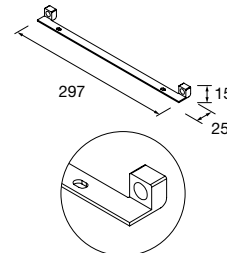

Blanco mate	Negro mate	
	COD.	COD.	€
297	97708	97710	45