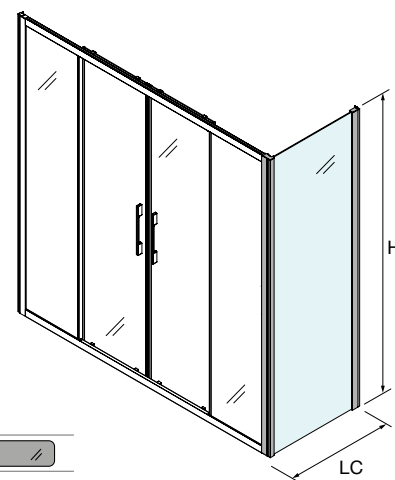

LATERALES FIJOS / para frontales de ducha

Stock	PLATO	LATERAL FIJO (LC)	ALTURA (H)	Nº EMBALAJES	ACABADO	COD.	€	
						Plata brillo	Transparente	
	700	665 - 690	1950	1	Plata brillo	16902	275	
	800	765 - 790	1950	1	Plata brillo	16903	278