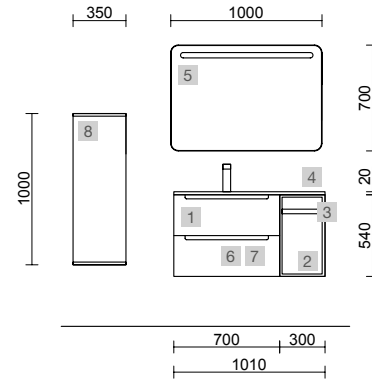

COD.	DESCRIPCIÓN	€
COMPOSICIÓN DE 1210		
1	102938 Mueble suspendido MONTERREY 700 Nogal Maya 2 cajones metálicos con freno 697 x 540 x 450 mm	545
2	102826 Coqueta suspendida ALLIANCE 300 Nogal Maya con cajones interiores 300 x 540 x 450 mm	245
3	96995 Tirador TOALLERO 300 Blanco mate	28
4	Lavabo CONSTANZA 1000 coqueta a la derecha Porcelana blanca sin sifón ni desagüe clicker, para mueble de 700 1010 x 20 x 460 mm	259
PRECIO TOTAL DEL CONJUNTO		1077

OPCIONALES		
COD.	DESCRIPCIÓN	€
5	87859 Espejo APOLO 1000 Blanco horizontal con luz led y repisa (12 W- 5700ºK), IP 44 1000 x 700 x 110 mm	440
6	103973 Sifón POSYX Latón cromado	45
7	102304 Válvula clicker FLOW Cromo	55

AUXILIARES		
COD.	DESCRIPCIÓN	€
8	102837 Módulo ALLIANCE 1000 Nogal Maya izquierdo / derecho 1 puerta apertura push 352 x 1000 x 352 mm	289