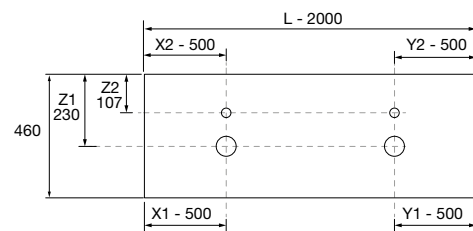

COMPAKT DOBLE 2000 PIEDRA GRIS

COD.	DESCRIPCIÓN	€
COMPOSICIÓN DE 2000		
1	26043 Encimera COMPAKT 46 Piedra gris de 1801 hasta 2000 mm, para 2 lavabos de posar 1801 - 2000 x 460 x 120 mm	1297
2	24553 Lavabo de posar VARMEGA Porcelana blanca x 2 sin sifón ni desagüe 500 x 385 x 140 mm	340
3	22797 Coqueta suspendida SPIRIT 1000 Pino bahía x 2 1 cajón metálico con freno 997 x 270 x 450 mm	700
4	90975 Tirador SPIRIT 1000 Negro soft x 2	54
PRECIO TOTAL DEL CONJUNTO		2391
OPCIONALES		
COD.	DESCRIPCIÓN	€
5	97643 Espejo EMILE 500 x 2 horizontal vertical con luz led (20 W- 5700°K) IP44 500 x 1300 mm	734
6	103973 Sifón POSYX Latón cromado x 2	90
7	102305 Válvula abierta FLOW Negro mate x 2	104