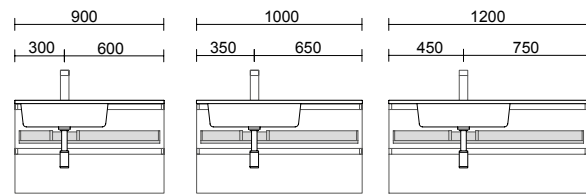

NOTA: Combinable con Spirit y Monterrey