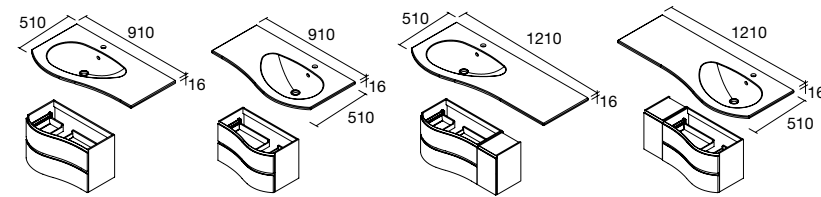

TALADRO PARA GRIFO OPCIONAL

Descarga la hoja de pedido

mam

Lavabo MAM, con taladro para el grifo (Carga mineral brillo)

COD.	€	COD.	€	COD.	€	COD.	€
83876	247	83877	247	83878	303	83879	303

Lavabo MAM, con opción de taladro para el grifo (Solid Surface)