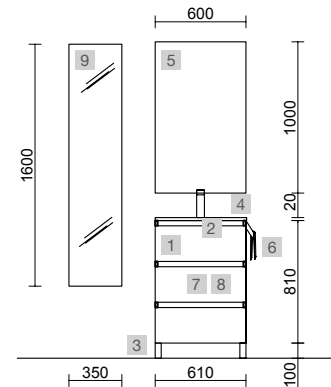

COD.	DESCRIPCIÓN	€
COMPOSICIÓN DE 600		
1	102748 Mueble SPIRIT 600 White cotton 3 cajones metálicos con freno 598 x 810 x 450 mm	510
2	90986 Tirador SPIRIT 600 Blanco soft x 3	48
3	83819 Juego 4 patas Cromo brillo 100 mm	15
4	26783 Lavabo CONSTANZA 610 Porcelana blanca sin sifón y desagüe clicker 610 x 20 x 460 mm	123
PRECIO TOTAL DEL CONJUNTO		696

OPCIONALES		
COD.	DESCRIPCIÓN	€
5	20741 Espejo REFLEXO 1000 horizontal vertical luz led (4,4 W/m - 4000°K) IP 44 1000 x 600 mm	342
6	23028 Toallero doble JAZZ Blanco fondo 45 y 50 385 x 125 x 68 mm	62
7	103973 Sifón POSYX Latón cromado	45
8	102304 Válvula clicker FLOW Cromo	55

AUXILIARES		
COD.	DESCRIPCIÓN	€
9	96974 Pilar suspendido ALLIANCE White cotton izquierdo / derecho 1 puerta espejo con tirador y soft close 350 x 1600 x 349 mm	473