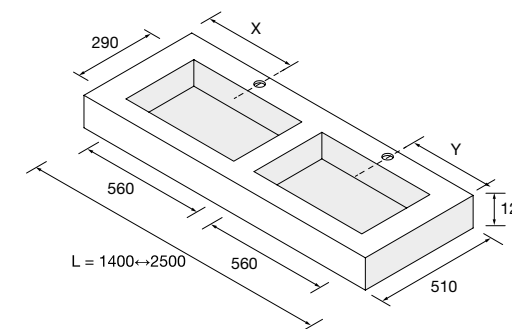

ENCIMERAS COMPAKT DE 2 POZAS INTEGRADAS (560) PROFUNDIDAD 510 MM

Descarga la hoja de pedido

	Bali	Roble África	Havana	Mármol blanco	Cemento	Piedra gris	€
	COD.	COD.	COD.	COD.	COD.	COD.	
1400 - 1600	91187	83310	84118	83362	83414	83388	1476
1601 - 1800	91188	83311	84119	83363	83415	83389	1601
1801 - 2000	91189	83312	84120	83364	83416	83390	1841
2001 - 2500	91190	83313	84121	83365	83417	83391	2080