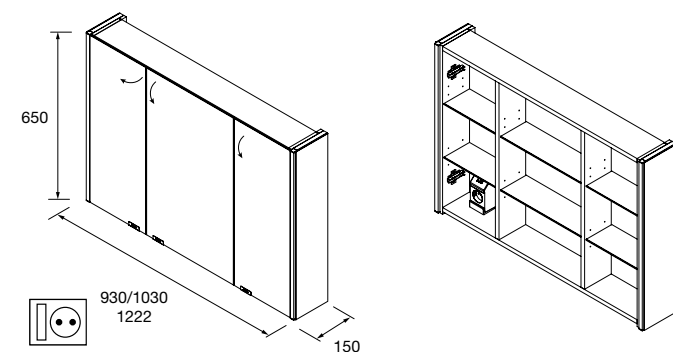

Armario ALLIANCE 1200
3 puertas espejo doble con interruptor y enchufe y luz led lateral, IP44 (21,5W)
1222 x 650 x 150 mm
83166 980 €