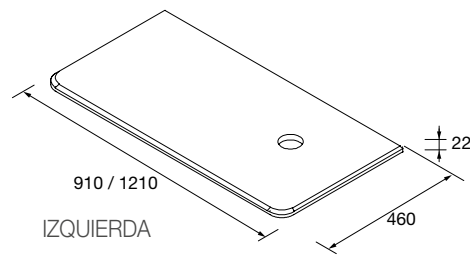

ENCIMERAS (PIEDRA COMPACTA) IZQUIERDA

Encimera Uniq de piedra compacta natural, 3 pretaladrados para elegir posición de grifo según lavabo.

	Calacatta	Negro marquina	
	COD.	COD.	€
900	85168	85169	393
1200	85171	85172	525