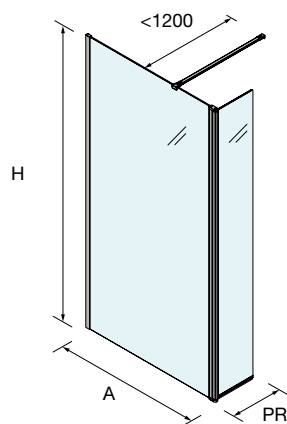

SERIE HEAVEN
Walk-in ducha

FIJO + ABATIBLE, STOCK

- Vidrio templado de seguridad de 8 mm.
- Acabado de vidrio templado estándar, transparente.
- Tratamiento anti-cal incluido.
- Color de la perfilera, plata brillo.
- Compensación, 10 mm.
- Reversible.
- Tensor incluido.
- Fabricación estándar.
- Altura: 1950 mm.