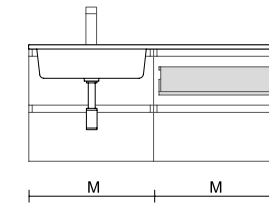

	Pure	Real	Intense	
	COD.	COD.	COD.	€
250	91452	91453	91454	529
400	91455	91456	91457	635

CAJÓN COMPLETO MADERA

Cajón completo madera de abedul sin salvasifón.

Abedul		
	COD.	€
544	91482	128
743	91483	149
943	91484	172