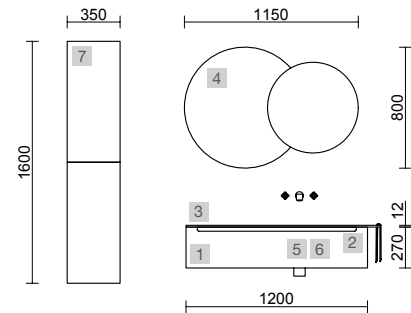

MONTERREY 1290/I ANTRACITA MATE

COD.	DESCRIPCIÓN	€
COMPOSICIÓN DE 1200		
1	96453 Coqueta suspendida MONTERREY 1200 Antracita mate 1 cajón metálico con freno 1197 x 270 x 450 mm	465
2	103420 Cajón completo METALICO onix cajón superior para mueble de 1200 mm con salva sifón de fondo 45 1150 x 90 x 350 mm	188
3	97576 Lavabo a medida Solid surface blanco mate de 1201 hasta 1500 mm, con 1 poza 56 cm sin sifón ni desagüe clicker, con o sin mecanizado 1201 - 1500 x 12 x 460 mm	709
PRECIO TOTAL DEL CONJUNTO		1362

OPCIONALES		
COD.	DESCRIPCIÓN	€
4	103355 Espejo DOPPIO circular doble con luz led (20 W- 4000°K.) IP44 1150 x 800 mm	395
5	103974 Sifón SMART Negro mate	65
6	102306 Válvula clicker FLOW Negro mate	55

AUXILIARES		
COD.	DESCRIPCIÓN	€
7	96744 Pilar suspendido ALLIANCE Antracita mate izquierdo / derecho 2 puertas apertura push 350 x 1600 x 349 mm	435