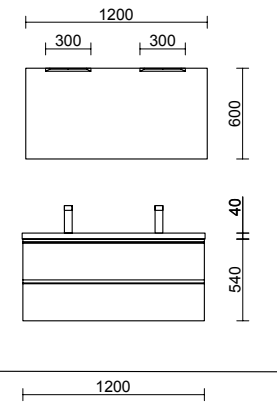

1121€

Mueble White cotton • Tirador negro • Lavabo Veneto
• Espejo Oasis • Aplique Judi • Patas Klim