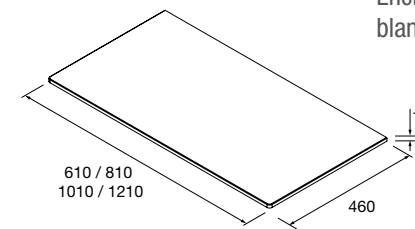

Solid surface blanco mate		Pizarra negra		Mármol blanco		Terrazo natura	
	COD.	€	COD.	€	COD.	€	COD.	€
600	97495	195	97501	245	97507	245	102266	245
800	97497	215	97503	265	97509	265	102267	265
1000	97499	235	97505	295	97511	295	102268	295
1200	97500	255	97506	315	97512	315	102270	315

NOTA: más opciones de encimeras a medida y con mecanizado en pág. 298