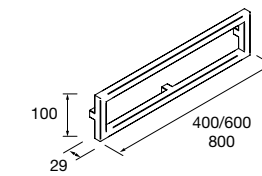

FRONTAL METÁLICO LLOYD

Frontal metálico combinable con accesorios Lloyd. Estructura de tubo cuadrado de 16 mm.

	Blanco mate	Negro mate	
	COD.	COD.	€
400	97671	97674	119
600	97672	97675	129
800	97673	97677	139

ACOPLE LLOYD MUEBLE

Se vende por unidad. Atención: Los acoples no se venden en Set. Se deberán pedir la cantidad de acoples correspondiente dependiendo de la composición.