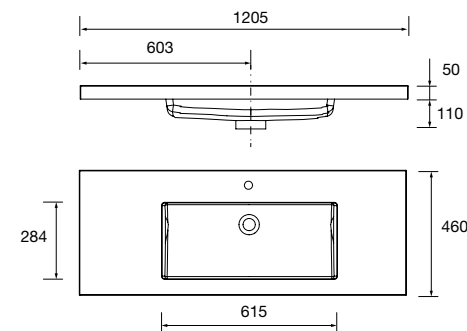

Lavabo TOSCANA 1205 Carga mineral
blanca
una poza sin sifón ni desagüe clicker
1205 x 50 x 460 mm
23396 347 €