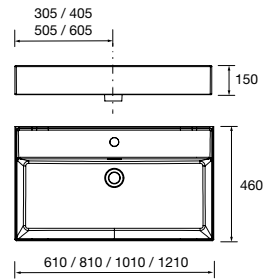

Lavabo VENETO 610 Porcelana blanca
una poza sin sifón ni desagüe clicker
610 x 120 x 460 mm

23400 205 €

Lavabo VENETO 810 Porcelana blanca
una poza sin sifón ni desagüe clicker
810 x 120 x 460 mm

23401 215 €

Lavabo VENETO 1010 Porcelana blanca
una poza sin sifón ni desagüe clicker
1010 x 120 x 460 mm

23397 249 €

Lavabo VENETO 1210 Porcelana blanca
una poza sin sifón ni desagüe clicker
1210 x 120 x 460 mm

24177 386 €