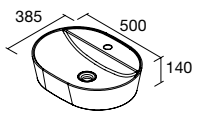

VERILA
Porcelana blanca

COD.	€
91487	179

VARMEGA
Porcelana blanca

COD.	€
24553	170