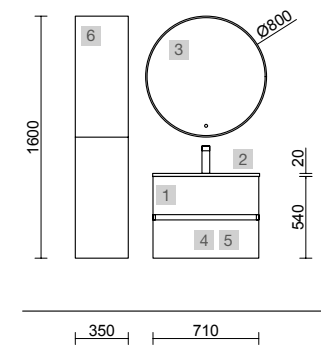

LAMINADOS

NATURAL, PINO BAHÍA, ROBLE ÁFRICA

LACADOS

BLANCO BRILLO, WHITE COTTON, BLACK VELVET

No renuncies al almacenamiento en espacios pequeños, sabemos de la importancia de aprovechar al máximo, por eso, ponemos a tu alcance dos opciones de fondo 350 ó 400 mm