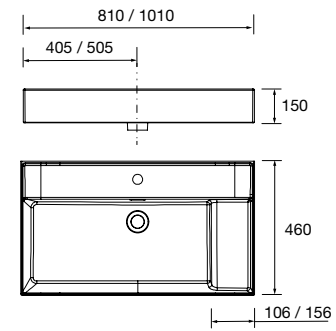

Lavabo VENETO 810 con apoyo
Porcelana blanca
una poza sin sifón ni desagüe clicker
810 x 120 x 460 mm
87727 215 €

Lavabo VENETO 1010 con apoyo
Porcelana blanca
una poza sin sifón ni desagüe clicker
1010 x 120 x 460 mm
87728 249 €