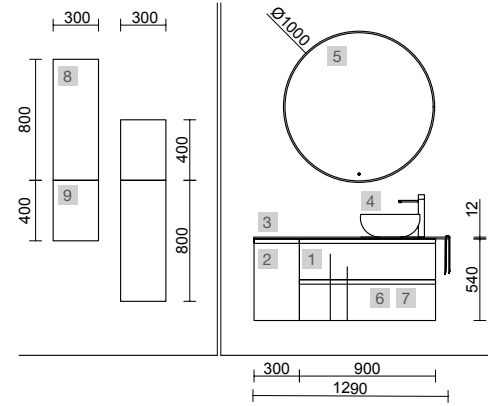

AUXILIARES		
COD.	DESCRIPCIÓN	€
7	26126 Repisa toallero 400 Solid surface blanco mate 400 x 60 x 120 mm	78

mam

MAM 1200/I WHITE COTTON

COD.	DESCRIPCIÓN	€
COMPOSICIÓN DE 1200		
1	83865 Mueble suspendido MAM 900 White cotton izquierdo, 2 cajones metálicos con freno 897 x 540 x 505 mm	1046
2	83875 Coqueta suspendida MAM 300 White cotton izquierda 1 puerta con freno 300 x 540 x 404 mm	255
3	96761 Encimera MAM 1290 izquierda con toallero Pizarra negra para lavabo de posar 1290 x 12 x 510 mm	449
4	91491 Lavabo de posar BULKAN Solid surface negro sin sifón ni desagüe clicker Ø 390 x 140 mm	272
PRECIO TOTAL DEL CONJUNTO		2022