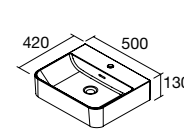

TENTO 500
Porcelana blanca

COD.	€
24552	182