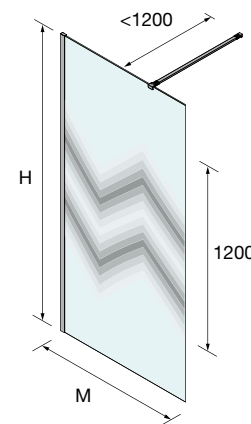

MAMPARA WALK IN ESPECIAL SERIGRAFIA DECO 5						
MEDIDAS	ALTURA (H)	N° EMBALAJES	ACABADO	DECO 5		
				COD.	€	
200 - 400	1500 - 1950	1	Plata brillo	25677	426	
401 - 600	1500 - 1950	1	Plata brillo	25678	479	
601 - 800	1500 - 1950	1	Plata brillo	25679	566	
801 - 1000	1500 - 1950	1	Plata brillo	25680	669	
1001 - 1200	1500 - 1950	1	Plata brillo	25681	757	
1201 - 1400	1500 - 1950	1	Plata brillo	25682	826	