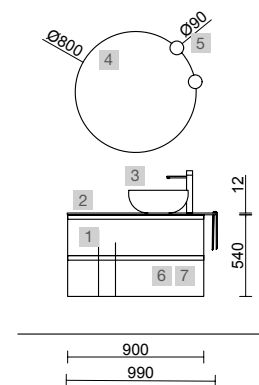

COD.	DESCRIPCIÓN	€
COMPOSICIÓN DE 900		
1	91031 Mueble suspendido MAM 900 Black velvet izquierdo, 2 cajones metálicos con freno 897 x 540 x 505 mm	1046
2	85968 Encimera MAM 990 izquierda con toallero Solid surface blanco mate para lavabo de posar 990 x 12 x 510 mm	356
3	26536 Lavabo de posar BOL Solid surface blanco mate sin sifón ni desagüe clicker Ø 390 x 140 mm	252
PRECIO TOTAL DEL CONJUNTO		1654

OPCIONALES		
COD.	DESCRIPCIÓN	€
4	91131 Espejo OASIS 800 circular Ø 800 mm	99
5	91238 Aplique GILDA 90 x 2 (5 W- 4000%) IP44 Ø 90 mm	104
6	103973 Sifón POSYX Latón cromado	45
7	102303 Válvula abierta FLOW Cromo	52