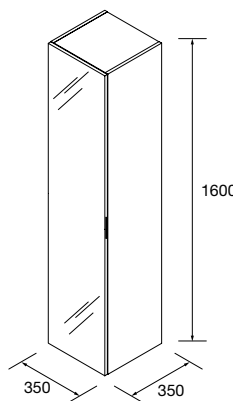

PILAR ALLIANCE 1600 1 PUERTA ESPEJO

Pilar reversible de 1 puerta de espejo, con tirador y cierre soft-close. Interiores Onix con 4 baldas regulables de cristal. Bisagras de apertura de 110° Tirador incluido

	Natural	Roble África	Pino bahía	Nogal Maya	€
	COD.	COD.	COD.	COD.	
350	26864	91074	26865	102834	453

	Blanco brillo	White cotton	Black velvet	€
	COD.	COD.	COD.	
350	26861	96974	96975	473