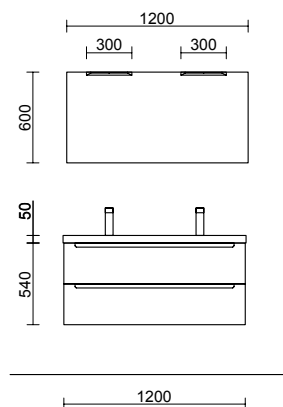

1312€

1473€

Mueble Blue Fog • Lavabo Toscana • Espejo Louis