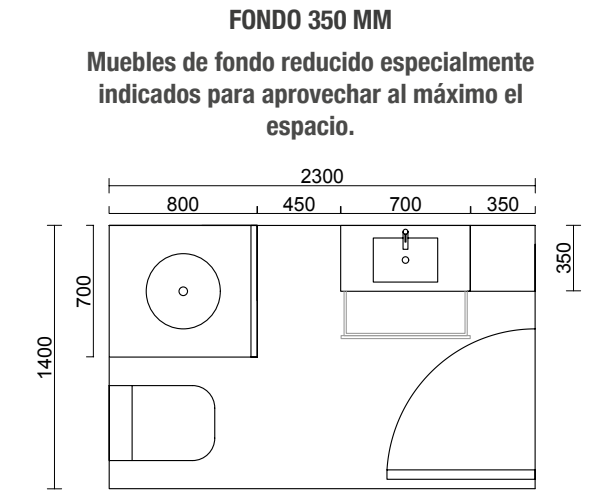

MUEBLE SUSPENDIDO FUSSION LINE 2 CAJONES FONDO 400 MM
Mueble suspendido de 2 cajones de madera con cierre amortiguado e interiores acabado Onix.

	Natural	Roble África	Pino bahía	€
	COD.	COD.	COD.	
500	96680	96681	96682	285
700	96695	96696	96697	300

	Blanco brillo	White cotton	Black velvet	€
	COD.	COD.	COD.	
500	96677	96678	96679	295
700	96688	96689	96694	310

MUEBLE SUSPENDIDO FUSSION LINE 2 CAJONES FONDO 350 MM
Mueble suspendido de 2 cajones de madera con cierre amortiguado e interiores acabado Onix.

	Natural	Roble África	Pino bahía	€
	COD.	COD.	COD.	
500	96706	96707	96713	275
700	96718	96719	96720	290

	Blanco brillo	White cotton	Black velvet	€
	COD.	COD.	COD.	
500	96703	96704	96705	285
700	96715	96716	96717	300

ORGANIZADOR DE CAJÓN 6 HUECOS

	Negro	€
	COD.	
332	104583	58

500

700

ORGANIZADOR DE CAJÓN 6 HUECOS

	Negro	€
	COD.	
332	104583	58

500

700

Lavabos 40
(Porcelana blanca)

	510/C	710/C	€
	COD.	COD.	
	21564	97070	125 / 143

Lavabos 35
(Porcelana blanca)

	510/C	710/C	€
	COD.	COD.	
	97069	19324	119 / 135