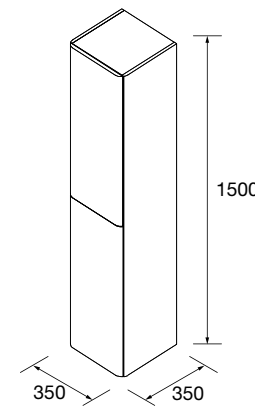

IZQUIERDA

	Blanco mate	Negro mate	Antracita mate	Humo	Taupe mate	Macchiato	Nata	Blue fog	Azul altamar	€
	COD.	COD.	COD.	COD.	COD.	COD.	COD.	COD.	COD.	
900	24648	24655	24647	24654	24652	83124	24649	83125	24663	509
1200	24670	24677	24669	24676	24674	83101	24671	83103	24685	629

	Night blue	Royal green	Bosque	Salvia	Paja	Sol	Terracota	Rojo	Granate	€
	COD.	COD.	COD.	COD.	COD.	COD.	COD.	COD.	COD.	
900	83127	83126	24668	24665	24656	24657	96642	24660	24661	509
1200	83107	83105	24690	24687	24678	24679	96647	24682	24683	629