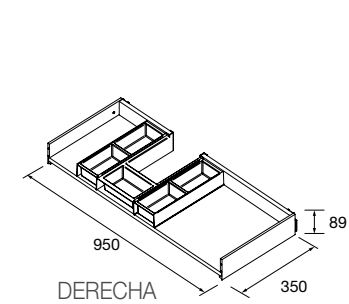

CAJÓN METÁLICO COMPLETO CON SALVASIFÓN DESPLAZADO

Cajón metálico extracción total con salvasifón, Onix y cierre con freno.

	onix	
	COD.	€
1000	103417	168