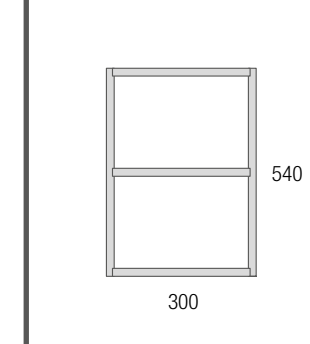

COQUETA 2 HUECOS