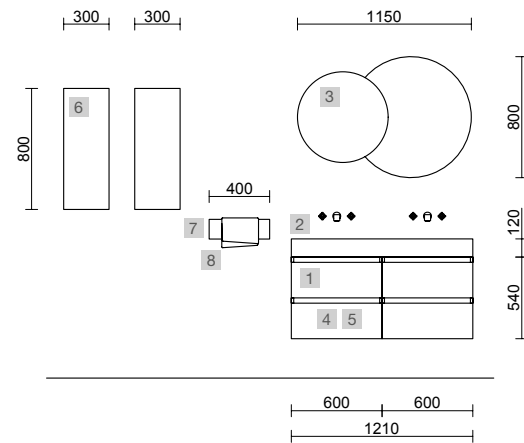

SPIRIT 1200 NOGAL MAYA

COD.	DESCRIPCIÓN	€
COMPOSICIÓN DE 1200		
1	102854 Mueble suspendido SPIRIT 600 Nogal Maya x 2 2 cajones metálicos con freno 598 x 540 x 450 mm	740
2	85913 Lavabo VENETO 1210 doble Porcelana blanca dos pozas sin sifón ni desagüe clicker, sin grifo 1210 x 120 x 460 mm	396
PRECIO TOTAL DEL CONJUNTO		1136

OPCIONALES		
COD.	DESCRIPCIÓN	€
3	103355 Espejo DOPPIO circular doble con luz led (20 W- 4000°K.) IP44 1150 x 800 mm	395
4	103973 Sifón POSYX Latón cromado x 2	90
5	102306 Válvula clicker FLOW Negro mate x 2	110

AUXILIARES		
COD.	DESCRIPCIÓN	€
6	102838 Módulo ALLIANCE 300 Nogal Maya x 2 izquierdo / derecho 1 puerta apertura push 300 x 800 x 162 mm	396
7	102821 Frontal madera LLOYD Nogal Maya 400 x 130 x 29 mm	39
8	97664 Toallero LLOYD Negro mate para muebles y estructuras Lloyd 340 x 95 x 32 mm	85

Spirit