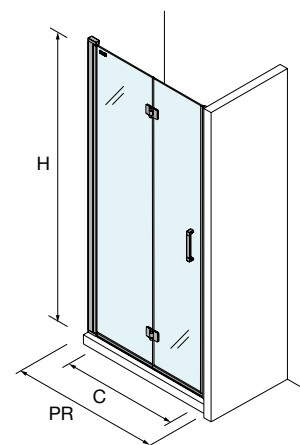

SERIE ODENSE
Frontal entre paredes

PUERTA ABATIBLE / PLEGABLE

- Vidrio templado de seguridad de 6 mm.
- Acabado de vidrio templado estándar, transparente.
- Tratamiento anti-cal incluido.
- Color de la periferia, plata brillo.
- Sistema de apertura, puerta abatible 90°.
- Tipo de cierre, perfil magnético.
- Compensación, 40 mm frontal / 20 mm lateral fijo.
- Reversible.
- Asas incluidas.
- Fabricación estándar.
- Altura: 2030 mm.