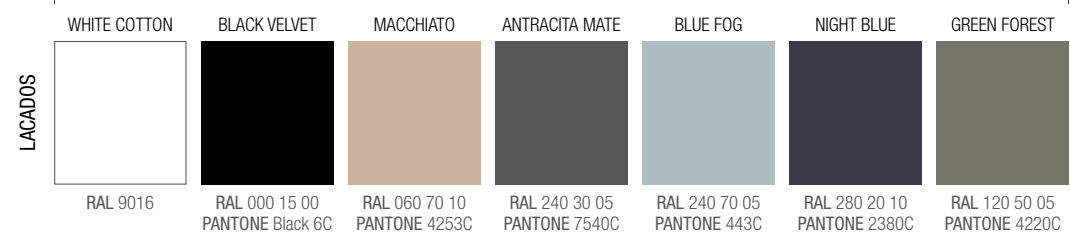

MUEBLE 2 CAJONES

Frentes de cajón premarcados para tiradores opcionales.

PILAR 2 PUERTAS

Puertas premarcadas para tiradores opcionales

ESPECIFICACIONES

DESCRIPTIVAS

TÉCNICAS

ACABADOS