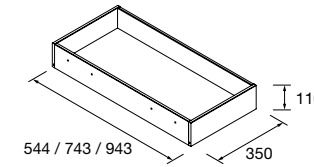

	Pure	Real	Intense	
	COD.	COD.	COD.	€
250	91452	91453	91454	529
400	91455	91456	91457	635

CAJÓN COMPLETO MADERA

Cajón completo madera de abedul sin salvasifón.

Abedul		
	COD.	€
544	91482	128
743	91483	149
943	91484	172