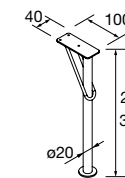

JUEGO 2 PATAS DEVA 230 / 330

Juego de 2 patas opcionales metálicas para mueble en 3 acabados disponibles, altura 230/330mm.

	Blanco	Negro	Cromo	
	COD.	COD.	COD.	€
230	84128	84129	84130	51
330	84125	84126	84127	55