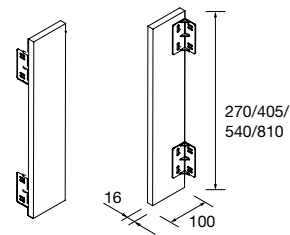

REGLETAS DE REMATE

	Natural	Roble áfrica	Pino bahía	Nogal Maya	€
COD.	COD.	COD.	COD.	COD.	
270	24308	91082	24310	102793	16
405	102816	102818	102817	102813	21
540	24315	91083	24317	102799	26
810	102804	102806	102805	102800	31

	Blanco brillo	White cotton	Black velvet	Antracita mate	Macchiato	Blue fog	Night blue	Terracota	Green forest	€
COD.	COD.	COD.	COD.	COD.	COD.	COD.	COD.	COD.	COD.	
270	24305	96800	96809	102792	102790	102789	102788	103625	102791	16
540	24312	96810	96811	102798	102796	102795	102794	103626	102797	26
810	102801	102803	102802	103726	103724	103723	103722	103627	103725	31

	White cotton	Black velvet	Antracita mate	Macchiato	Blue fog	Night blue	Terracota	Green forest	€
COD.	COD.	COD.	COD.	COD.	COD.	COD.	COD.	COD.	
405	102815	102814	102811	102809	102808	102807	102812	102810	21