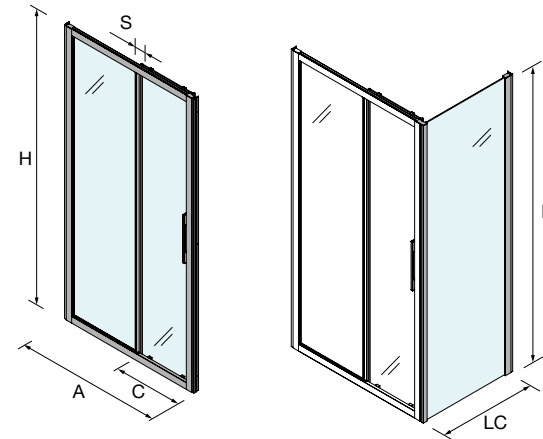

SERIE CLEAR
Frontal entre paredes

CORREDERA 1 PUERTA / 1 FIJO

- Vidrio templado de seguridad de 6 mm.
- Acabado de vidrio templado estándar, transparente.
- Acabado de vidrio templado especial, transparente y fumé.
- Color de la perfilera, plata brillo.
- Sistema de apertura, puerta corredera.
- Tipo de cierre, goma magnética.
- Compensación, 25 mm cada lado.
- Reversible.
- Asas incluidas.
- Fabricación estándar.
- Fabricación especial.
- Altura: 1500 - 2000 mm.
- Rodamiento regulable.