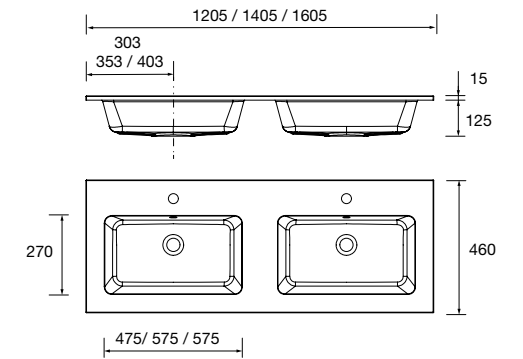

Lavabo VILNA 1205 doble Mineralsolid mate

sin sifón ni desagüe clicker
1205 x 460 x 15 mm

91237 455 €

Lavabo VILNA 1405 doble Mineralsolid mate

sin sifón ni desagüe clicker
1405 x 460 x 15 mm

97053 499 €

Lavabo VILNA 1605 doble Mineralsolid mate

sin sifón ni desagüe clicker
1605 x 460 x 15 mm

97056 649 €