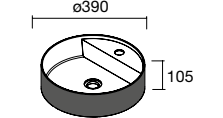

BICA
Solid surface blanco mate

COD.	€
97647	252

BICA
Solid surface Bicolor

COD.	€
97648	272