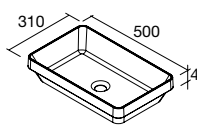

COD.	€
103315	299

BICA
Solid surface antracita

COD.	€
103316	299

BICA
Solid surface macchiato

COD.	€
102271	299

Lavabos semiercastre
(Solid Surface)

MAEL
Solid surface blanco mate

COD.	€
97654	252