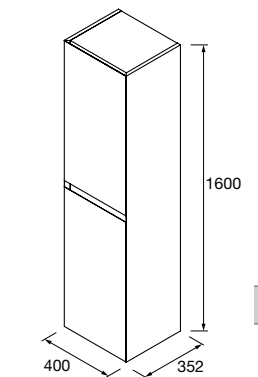

PILAR MOMENT 1600 2 PUERTAS

Pilar reversible de 2 puertas, con bisagras de gran apertura de cierre soft-close. Interiores de madera natural con 4 baldas regulables de cristal.

	Pure	Real	Intense	
	COD.	COD.	COD.	€
400	91429	91447	91451	1499