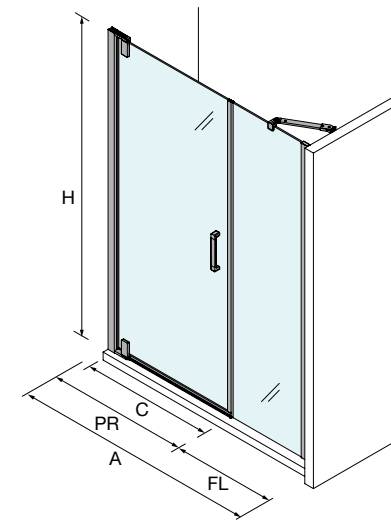

SERIE MALMÖ
Frontal entre paredes

PUERTA ABATIBLE PIVOTANTE + FIJO EN LÍNEA

- Vidrio templado de seguridad de 6 mm.
- Acabado de vidrio templado estándar, transparente.
- Tratamiento anti-cal incluido.
- Color de la periferia, plata brillo.
- Sistema de apertura, exterior / interior 180°.
- Tipo de cierre, gomas magnéticas.
- Compensación, 25 mm cada lado.
- Reversible.
- Tensor incluido.
- Asas incluidas.
- Fabricación estándar.
- Altura: 1960 mm.