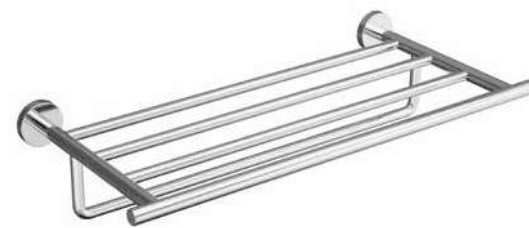

Repisa toallero RHIN HOTEL
500 x 205 x 230 mm
14694 151 €