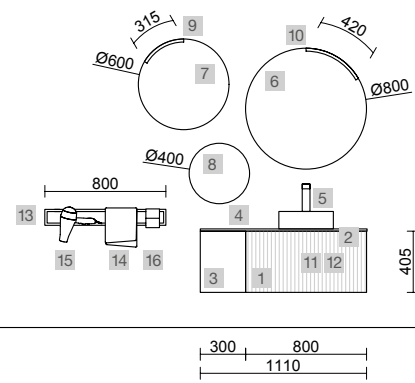

COD.	DESCRIPCIÓN	€
COMPOSICIÓN DE 1100		
1	103040 Mueble suspendido BIBA 800 Blue fog 1 cajón metálico con freno y 1 cajón interior 797 x 405 x 450 mm	495
2	102263 Tirador BAO Blanco mate	13
3	103157 Coqueta suspendida ALLIANCE 300 Blue fog izquierdo / derecho 1 puerta apertura push 300 x 405 x 450 mm	190
4	103632 Encimera Solid surface blanco mate de 1011 hasta 1210 para mueble y coqueta, con o sin mecanizado 1011 - 1210 x 12 x 460 mm	335
5	103312 Lavabo de posar BICA Solid surface blue fog sin sifón ni desagüe clicker Ø 390 x 105 mm	299
PRECIO TOTAL DEL CONJUNTO		1332

OPCIONALES		
COD.	DESCRIPCIÓN	€
6	911131 Espejo OASIS 800 circular Ø 800 mm	99
7	911130 Espejo OASIS 600 circular Ø 600 mm	79
8	103356 Espejo OASIS 400 circular Ø 400 mm	69
9	103349 Aplique CIRCUS 315 (10,8 W - 4000*) IP 44 315 mm	149
10	103350 Aplique CIRCUS 420 (10,8 W - 4000*) IP 44 420 mm	154
11	103973 Sifón POSYX Latón cromado	45
12	102303 Válvula abierta FLOW Cromo	52

AUXILIARES		
COD.	DESCRIPCIÓN	€
13	97673 Frontal metálico LLOYD Blanco mate 800 x 100 x 29 mm	139
14	97657 Toallero LLOYD Blanco mate para muebles y estructuras Lloyd 340 x 95 x 32 mm	85
15	97661 Porta secador/plancha LLOYD Blanco mate para muebles y estructuras Lloyd 140 x 32 x 106 mm	49
16	97663 Cesta LLOYD Blanco mate para muebles y estructuras Lloyd 90 x 124 x 100 mm	85