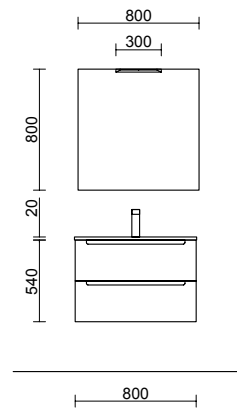

Eco options

855€

Eco plus

1056€

Lavabo Veneto • Coqueta Black velvet • Encimera Black velvet • Espejo Globe

917€

1097€

1312€

1473€