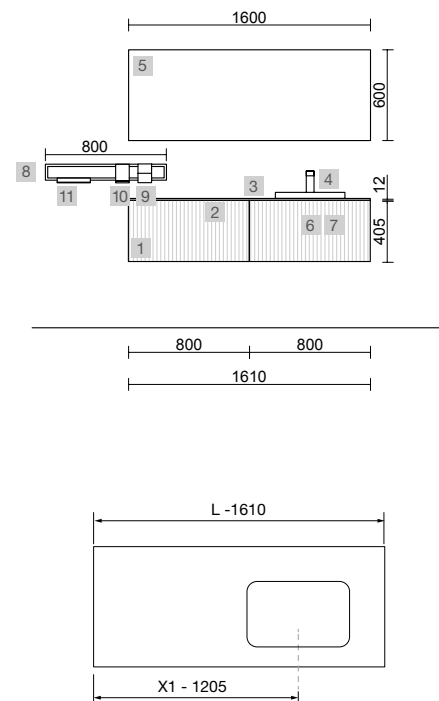

COD.	DESCRIPCIÓN	€
COMPOSICIÓN DE 1600		
1	102248 Mueble suspendido BIBA 800 Nogal Maya x 2 1 cajón metálico con freno 797 x 405 x 450 mm	770
2	103956 Tirador LINA 800 Brushed black x 2	46
3	103711 Encimera Pizarra negra de 1411 hasta 1610 para mueble y coqueta, con o sin mecanizado 1411 - 1610 x 12 x 460 mm	539
4	97655 Lavabo semiencastre MAEL Solid surface Bicolor sin sifón ni desagüe clicker 502 x 44 x 310 mm	272
PRECIO TOTAL DEL CONJUNTO		1627

OPCIONALES		
COD.	DESCRIPCIÓN	€
5	91116 Espejo REFLEXO 1600 horizontal vertical luz led (4,4 W/m - 4000°K) IP 44 1600 x 600 mm	476
6	103976 Sifón CONEX Latón cromado	85
7	102305 Válvula abierta FLOW Negro mate	52

AUXILIARES		
COD.	DESCRIPCIÓN	€
8	97677 Frontal metálico LLOYD Negro mate 800 x 100 x 29 mm	139
9	97670 Cesta LLOYD Negro mate para muebles y estructuras Lloyd 90 x 124 x 100 mm	85
10	97667 Repisa LLOYD Negro mate para muebles y estructuras Lloyd 90 x 124 x 100 mm	65
11	97666 Repisa LLOYD Negro mate para muebles y estructuras Lloyd 220 x 32 x 112 mm	75