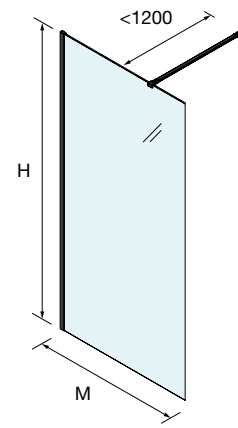

SERIE BLACK HEAVEN

Walk-in ducha

FIJO, A MEDIDA

- Vidrio templado de seguridad de 8 mm.
- Acabado de vidrio templado especial transparente, fumé y translucido.
- Tratamiento anti-cal incluido.
- Color de la periferia, negro mate.
- Compensación, 10 mm.
- Reversible.
- Tensor incluido.
- Fabricación especial.
- Altura: 1500 - 1950 mm.

Bajo pedido	WALK IN									
	MEDIDAS	ALTURA (H)	Nº EMBALAJES	ACABADO	COD.	€	COD.	€	COD.	€
	200 - 400	1500 - 1950	1	Negro mate	26344	295	26356	360	26350	343
	401 - 600	1500 - 1950	1	Negro mate	26345	331	26357	396	26351	379
	601 - 800	1500 - 1950	1	Negro mate	26346	391	26358	510	26352	462
	801 - 1000	1500 - 1950	1	Negro mate	26347	462	26359	604	26353	545
	1001 - 1200	1500 - 1950	1	Negro mate	26348	522	26360	664	26354	604
	1201 - 1400	1500 - 1950	1	Negro mate	26349	569	26361	749	26355	676

Stock	OPCIONALES			
	MEDIDAS	COD.	DESCRIPCIÓN	€
			Negro mate	
		83627	Conector 2 soportes	13
	23 x 23 x 1950	82756	Perfil en Angulo	36
	1050 mm	89557	Soporte a techo	70
	1200 mm	25408	Soporte a pared	45

SERIE BLACK HEAVEN

Walk-in ducha

FIJO CON SERIGRAFIA FRAME/MOIRE

Bajo pedido	WALK IN MEDIDAS ESPECIALES - TRANSPARENTE							
	MEDIDAS	ALTURA (H)	Nº EMBALAJES	ACABADO	COD.	€	COD.	€
	200 - 400	1500 - 1950	1	Negro mate	26362	426	26374	426
	401 - 600	1500 - 1950	1	Negro mate	26363	479	26375	479
	601 - 800	1500 - 1950	1	Negro mate	26364	566	26376	566
	801 - 1000	1500 - 1950	1	Negro mate	26365	669	26377	669
	1001 - 1200	1500 - 1950	1	Negro mate	26366	757	26378	757
	1201 - 1400	1500 - 1950	1	Negro mate	26367	826	26379	826