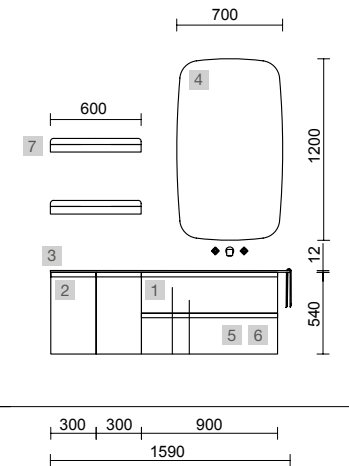

COD.	DESCRIPCIÓN	€
COMPOSICIÓN DE 1500		
1	96738 Mueble suspendido MAM 900 Antracita mate izquierdo, 2 cajones metálicos con freno 897 x 540 x 505 mm	1046
2	96742 Coqueta suspendida MAM 300 Antracita mate x 2 izquierda 1 puerta con freno 300 x 540 x 404 mm	510
3	97400 Lavabo MAM 1590 izquierda con toallero Solid surface blanco mate con toallero, sin sifón ni desagüe clicker 1590 x 12 x 510 mm	725
PRECIO TOTAL DEL CONJUNTO		2281

OPCIONALES		
COD.	DESCRIPCIÓN	€
4	97642 Espejo LOUIS 700 horizontal vertical con luz led (30 W- 5700°K) IP44 700 x 1200 mm	449
5	103973 Sifón POSYX Latón cromado	45
6	102304 Válvula clicker FLOW Cromo	55
AUXILIARES		
COD.	DESCRIPCIÓN	€
7	82335 Repisa barandilla 600 Solid surface blanco mate x 2 600 x 88 x 120 mm	316