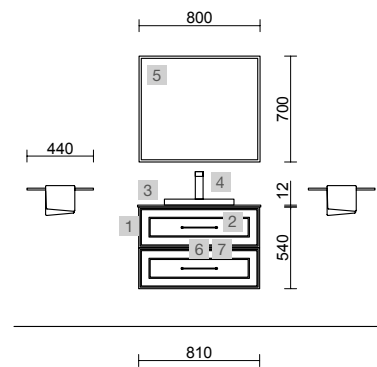

COD.	DESCRIPCIÓN	€	OPCIONALES	€	
COMPOSICIÓN DE 800					
1	91305 Mueble suspendido RENOIR 800 White cotton 2 cajones metálicos con freno 797 x 540 x 450 mm	645	5	103362 Espejo MITO LINE 800 horizontal con luz led (7 W - 4000%) IP-44 800 x 700 mm	449
2	91335 Tirador STYLE 192 Black matt x 2	46	6	103973 Sifón POSYX Latón cromado	45
3	103631 Encimera Solid surface blanco mate de 611 hasta 810 para mueble y coqueta, con o sin mecanizado 611 - 810 x 12 x 460 mm	255	7	102305 Válvula abierta FLOW Negro mate	52
4	97655 Lavabo semiencastre MAEL Solid surface Bicolor sin sifón ni desagüe clicker 502 x 44 x 310 mm	272			
PRECIO TOTAL DEL CONJUNTO		1218