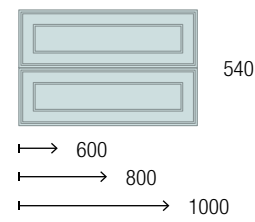

NUEVO CLÁSICO

Los plafonados de esta familia son elegantes y peculiares. Recuerdan al mueble clásico de aires renovados por su diseño y acabados super mate. El resultado de esta mezcla es cuanto menos peculiar.

MUEBLE 2 CAJONES

Frentes de cajón premarcados para tiradores opcionales.