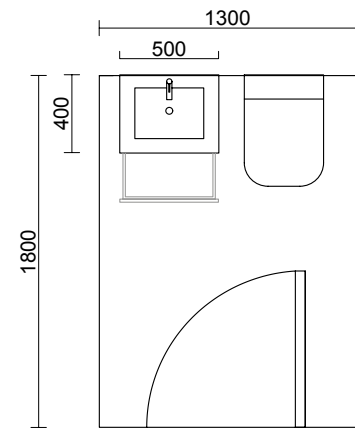

FONDO 400 MM
Muebles de fondo reducido especialmente indicados para aprovechar al máximo el espacio.