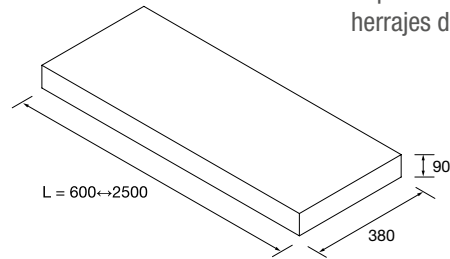

REPISAS COMPAKT DE PROFUNDIDAD 380 MM

Repisas a medida de profundidad 380 mm y soportes regulables de 80 x 340 mm y herrajes de fijación incluidos.