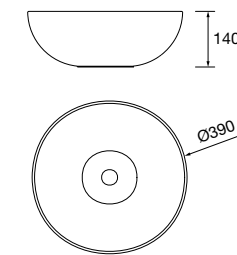

Lavabo de posar LOKUM Porcelana
negra mate
sin sifón ni desagüe clicker
Ø 375 x 135 mm
87734 215 €