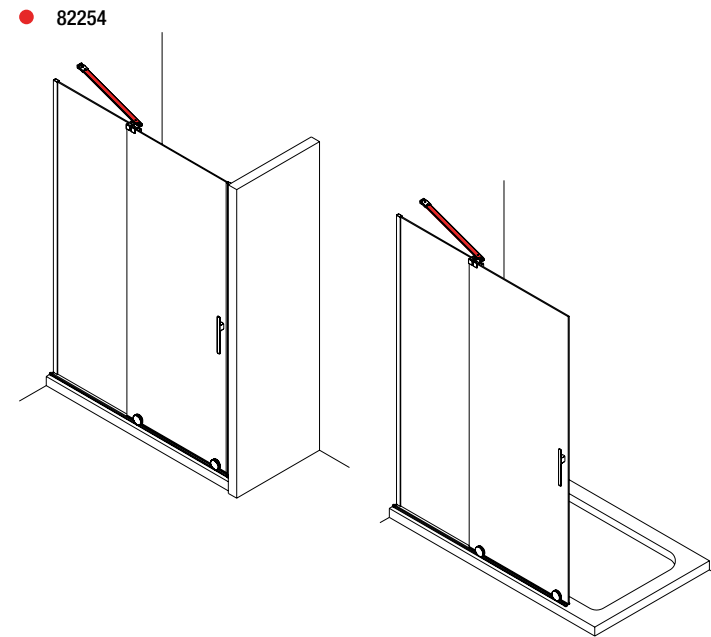

Mampara frontal compuesta por tensor angular (pag 440)