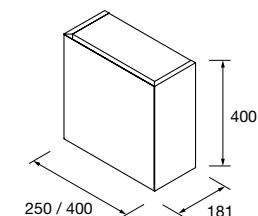

MÓDULO MOMENT 400 1 PUERTA

Módulo reversible de 1 puerta, con bisagras de gran apertura de cierre soft-close. Interiores de madera natural con 1 balda de cristal regulable.

	Pure	Real	Intense	
	COD.	COD.	COD.	€
250	91461	91463	91464	455
400	91458	91459	91460	487