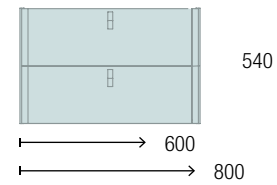

MUEBLE 2 CAJONES

Frentes de cajón premarcados para tiradores opcionales.