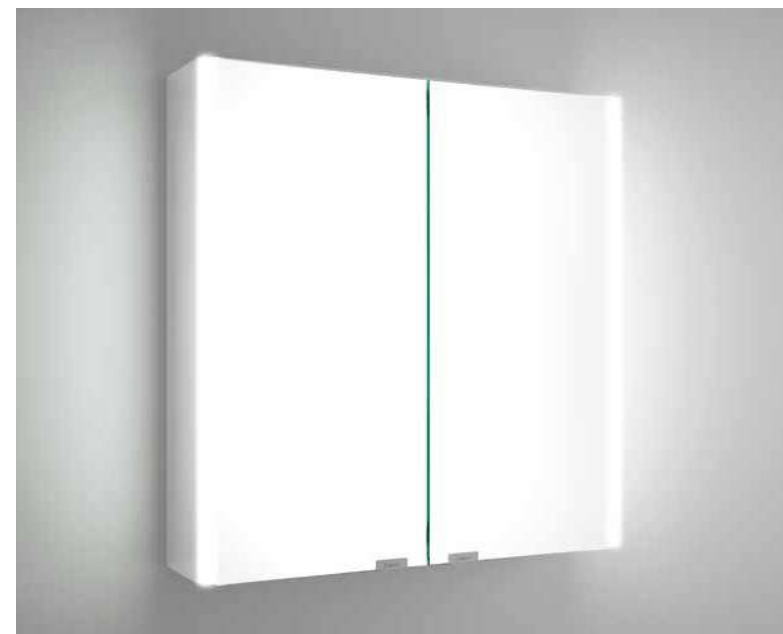

Armario ALLIANCE 600
2 puertas espejo doble con interruptor y enchufe
598 x 650 x 150 mm
23409 479 €

Armario ALLIANCE 700
2 puertas espejo doble con interruptor y enchufe
698 x 650 x 150 mm
24591 523 €

Armario ALLIANCE 800
2 puertas espejo doble con interruptor y enchufe
798 x 650 x 150 mm
23410 543 €

Armario ALLIANCE 900
3 puertas espejo doble con interruptor y enchufe
898 x 650 x 150 mm
24592 624 €

Armario ALLIANCE 1000
3 puertas espejo doble con interruptor y enchufe
998 x 650 x 150 mm
23665 678 €

Armario ALLIANCE 1200
3 puertas espejo doble con interruptor y enchufe
1190 x 650 x 150 mm
24593 784 €

Armario ALLIANCE 600
2 puertas espejo doble con interruptor y enchufe y luz led lateral, IP44 (21,5W)
630 x 650 x 150 mm
83153 612 €

Armario ALLIANCE 700
2 puertas espejo doble con interruptor y enchufe y luz led lateral, IP44 (21,5W)
730 x 650 x 150 mm
83154 674 €