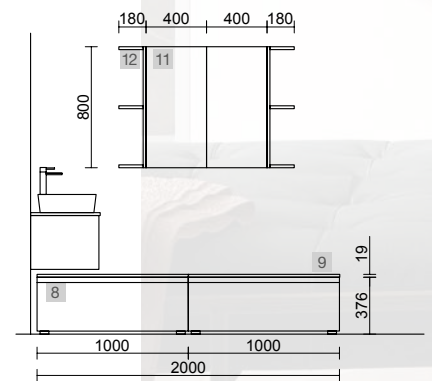

MOMENT 2000 INTENSE

COD.	DESCRIPCIÓN	€
COMPOSICIÓN DE 2000		
1	91367 Mueble suspendido MOMENT 1000 Intense x 2 1 cajón con uñero y freno 997 x 356 x 452 mm	1892
2	91426 Encimera Intense de 1801 hasta 2000 para mueble y coqueta, con o sin mecanizado 1801 - 2000 x 19 x 460 mm	603
3	24553 Lavabo de posar VARMEGA Porcelana blanca sin sifón ni desagüe 500 x 385 x 140 mm	170
PRECIO TOTAL DEL CONJUNTO		2665
OPCIONALES		
COD.	DESCRIPCIÓN	€
4	83964 Espejo MOON 1000 circular con luz led (4,4 W/m - 4000°K.) IP44 Ø 1000 mm	352
5	91467 Repisa toallero MOMENT 430 Intense con toallero 430 x 125 x 125 mm	211
6	103973 Sifón POSYX Latón cromado	45
7	102303 Válvula abierta FLOW Cromo	52
AUXILIARES		
COD.	DESCRIPCIÓN	€
8	91367 Mueble suspendido MOMENT 1000 Intense x 2 1 cajón con uñero y freno 997 x 356 x 452 mm	1892
9	91426 Encimera Intense de 1801 hasta 2000 para mueble y coqueta, con o sin mecanizado 1801 - 2000 x 19 x 460 mm	603
10	91451 Pilar suspendido MOMENT 1600 Intense izquierdo / derecho 2 puertas con freno 400 x 1600 x 352 mm	1499
11	91457 Módulo MOMENT 400 Intense x 2 1 puerta izquierda / derecha con freno 400 x 800 x 181 mm	1270
12	91477 Repisa MOMENT 800 Intense x 2 180 x 800 x 180 mm	486