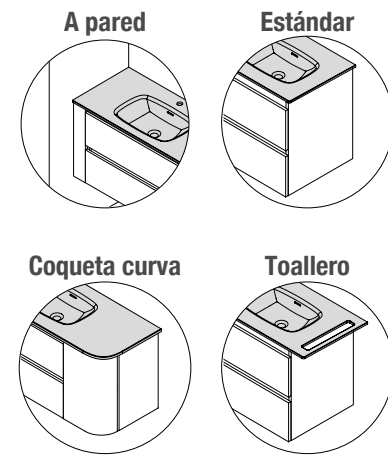

LAVABO LAGO

Datos necesarios para hacer el pedido

Terminaciones disponibles

LAVABOS SOLID 12 MM A MEDIDA Y CON MECANIZADO (1 POZA 460)

Lavabos de solid surface de espesor 12 mm. longitud a medida hasta 2000 mm, con mecanizado para 1 - 2 pozas y taladro para el grifo y terminación de esquina deseada.