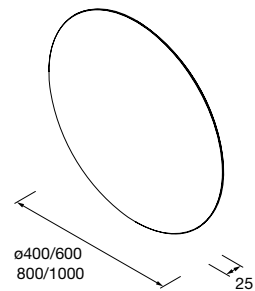

Espejo OASIS 400
circular
Ø 400 mm
103356 69 €

Espejo OASIS 600
circular
Ø 600 mm
91130 79 €

Espejo OASIS 800
circular
Ø 800 mm
91131 99 €

Espejo OASIS 1000
circular
Ø 1000 mm
91132 129 €

Espejo SENA 400
vertical luna 5 mm
400 x 800 mm
16906 82 €