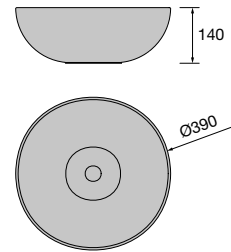

Lavabo de posar BULKAN Solid surface negro
sin sifón ni desagüe clicker
Ø 390 x 140 mm
91491 272 €

Lavabo semiencastré MAEL Solid surface blanco mate
sin sifón ni desagüe clicker
502 x 44 x 310 mm
97654 252 €