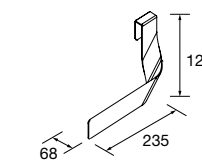

CESTA LLOYD

Cesta de chapa metálico. Espesor 2 mm.

Blanco mate	Negro mate	
COD.	COD.	€
97663	97670	85

TOALLERO LATERAL PARA MUEBLE (DOBLE)

Toallero doble JAZZ.

Blanco	Negro	Anodizado brillo	
COD.	COD.	COD.	€
23028	27043	23025	62