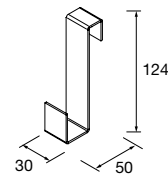

PERCHA LLOYD

Percha de chapa metálico. Espesor 2 mm.

Blanco mate	Negro mate	
COD.	COD.	€
97658	97665	38