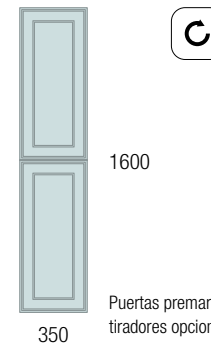

PILAR 2 PUERTAS

Puertas premarcadas para tiradores opcionales