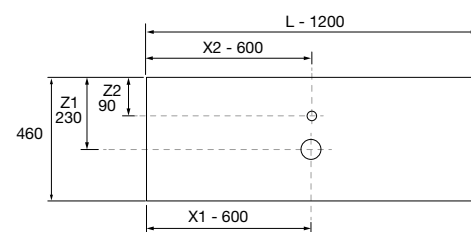

COMPAKT 1200 ROBLE ÁFRICA

COD.	DESCRIPCIÓN	€
COMPOSICIÓN DE 1200		
1	26060 Encimera COMPAKT 51 Roble África de 1001 hasta 1200 mm, para 1 lavabo de posar 1001 - 1200 x 510 x 120 mm	712
2	103315 Lavabo de posar BICA Solid surface green forest sin sifón ni desagüe clicker Ø 390 x 105 mm	299
PRECIO TOTAL DEL CONJUNTO		1011
OPCIONALES		
COD.	DESCRIPCIÓN	€
3	103359 Espejo MITO CURVE 800 circular con luz led (7 W - 4000°K) IP-44 Ø 800 mm	434
4	26195 Toallero COMPAKT Negro mate 330 x 100 mm	105
5	25954 Repisa COMPAKT 42 Roble África de 801 hasta 1000 mm 801 - 1000 x 420 x 90 mm	573
6	103974 Sifón SMART Negro mate	65
7	102305 Válvula abierta FLOW Negro mate	52
AUXILIARES		
COD.	DESCRIPCIÓN	€
8	103356 Espejo OASIS 400 circular Ø 400 mm	69
9	97684 Frontal madera LLOYD Roble África 400 x 130 x 29 mm	39
10	97668 Porta secador/plancha LLOYD Negro mate para muebles y estructuras Lloyd 140 x 32 x 106 mm	49
11	97666 Repisa LLOYD Negro mate para muebles y estructuras Lloyd 220 x 32 x 112 mm	75