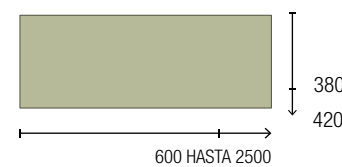

REPISAS COMPAKT

ESPECIFICACIONES

TÉCNICAS

ACABADOS

Material compacto 100% fenólico - HPL

Solución para baños de todos los tamaños: encimeras a medida. Ahora puedes optimizar el espacio de tu baño con encimeras personalizadas que se adaptan perfectamente a cualquier tamaño desde 600 a 2500mm. Disfruta de un diseño funcional y estético, aprovechando al máximo cada centímetro.