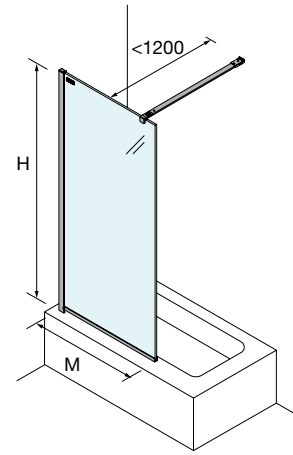

SERIE HEAVEN BATH

Walk-in bañera fijo

FIJO DE BAÑERA

- Vidrio templado de seguridad de 8 mm.
- Acabado de vidrio templado especial, transparente, fumé, translúcido,
- Vidrio serigrafiado, Deco 4 - 5 - 6
- Tratamiento anti-cal incluido.
- Color de la periferia, plata brillo.
- Compensación, 10 mm.
- Reversible.
- Tensor incluido.
- Fabricación especial.
- Tipo de instalación, sobre bañera
- Altura: 1000 - 1500 mm.