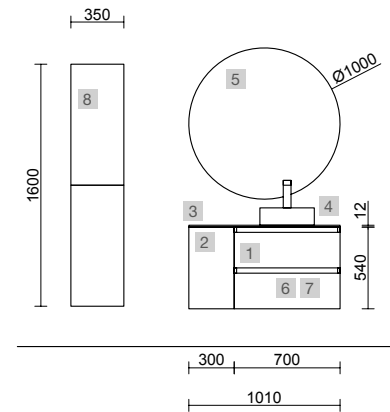

COD.	DESCRIPCIÓN	€
COMPOSICIÓN DE 1000		
1	90938 Mueble suspendido SPIRIT 700 Natural 2 cajones metálicos con freno 697 x 540 x 450 mm	380
2	97022 Coqueta suspendida ALLIANCE 300 Night blue izquierdo / derecho 1 puerta apertura push 300 x 540 x 450 mm	200
3	102268 Encimera Terrazo natura para mueble y coqueta, sin mecanizado 1000 x 12 x 460 mm	295
4	103313 Lavabo de posar BICA Solid surface night blue sin sifón ni desagüe clicker Ø 390 x 105 mm	299
PRECIO TOTAL DEL CONJUNTO		1174