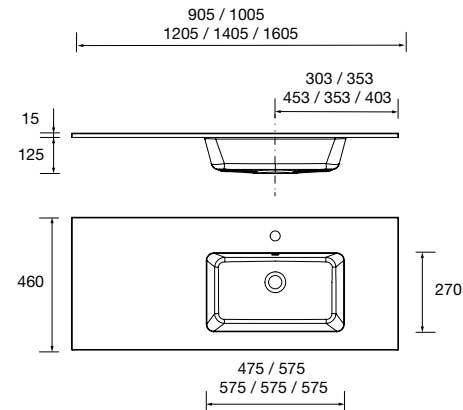

Lavabo VILNA 905 coqueta a la izquierda Mineralsolid mate
sin sifón ni desagüe clicker, para mueble de 600
905 x 460 x 15 mm
97041 399 €