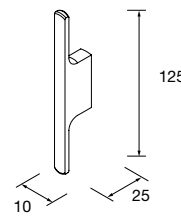

MUEBLE SUSPENDIDO BIBA 1 CAJÓN

Mueble suspendido de 1 cajón metálico de gran capacidad, extracción total, con cierre amortiguado e interior acabado Onix. Tiradores no incluidos, 3 modelos disponibles.

	Natural	Roble África	Pino bahía	Nogal Maya	€
	COD.	COD.	COD.	COD.	
600	102949	102959	102954	102247	365
700	102950	102960	102955	102947	375
800	102951	102961	102956	102248	385
900	102952	102962	102957	102948	400
1000	102953	102963	102958	102249	415

	White cotton	Black velvet	Antracita mate	Macchiato	Blue fog	Night blue	Terracota	Green forest	€
	COD.	COD.	COD.	COD.	COD.	COD.	COD.	COD.	
600	102241	102964	102984	102244	102969	102974	102989	102979	385
700	102943	102965	102985	102945	102970	102975	102990	102980	395
800	102242	102966	102986	102245	102971	102976	102991	102981	405
900	102944	102967	102987	102946	102972	102977	102992	102982	420
1000	102243	102968	102988	102246	102973	102978	102993	102983	435

MUEBLE SUSPENDIDO BIBA 1 CAJÓN + CAJON INTERIOR

Mueble suspendido de 1 cajón metálico extracción total, 1 cajón interior de madera, ambos con cierre amortiguado e interior acabado Onix. Tiradores no incluidos, 3 modelos disponibles.

	Natural	Roble África	Pino bahía	Nogal Maya	€
	COD.	COD.	COD.	COD.	
600	103018	103028	103023	103013	435
700	103019	103029	103024	103014	455
800	103020	103030	103025	103015	475
900	103021	103031	103026	103016	500
1000	103022	103032	103027	103017	525