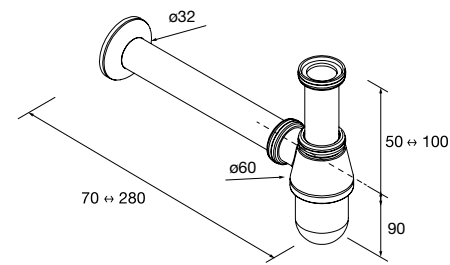

Sifón POSYX Latón cromado
103973 45 €