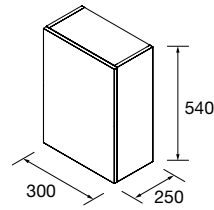

COQUETA SUSPENDIDA ALLIANCE 1 PUERTA-DOBLE FONDO

Coqueta suspendida de 1 puerta con sistema de apertura PUSH, de fondo 250 mm y acabado interior Onix. Bisagras de apertura 110°. Reversible.
Para combinar con encimeras y lavabos de doble fondo a medida.
Combinable con series:
Monterrey / Spirit