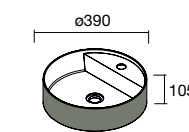

BICA
Solid surface terracota

COD.	€
103314	299