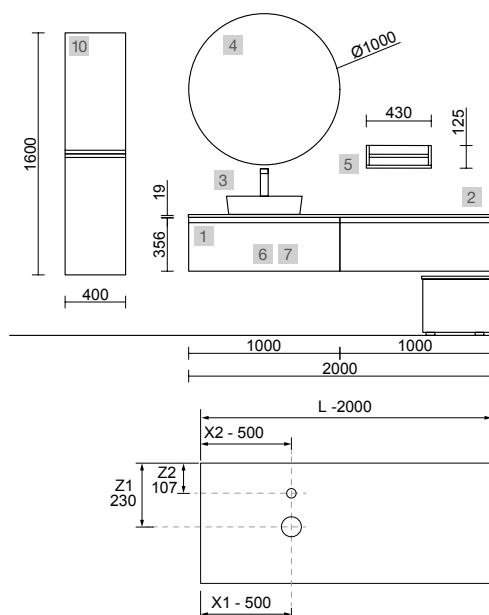

MOMENT 2000 INTENSE

COD.	DESCRIPCIÓN	€
COMPOSICIÓN DE 2000		
1	91367 Mueble suspendido MOMENT 1000 Intense x 2 1 cajón con uñero y freno 997 x 356 x 452 mm	1892
2	91426 Encimera Intense de 1801 hasta 2000 para mueble y coqueta, con o sin mecanizado 1801 - 2000 x 19 x 460 mm	603
3	24553 Lavabo de posar VARMEGA Porcelana blanca sin sifón ni desagüe 500 x 385 x 140 mm	170
PRECIO TOTAL DEL CONJUNTO		2665
OPCIONALES		
COD.	DESCRIPCIÓN	€
4	83964 Espejo MOON 1000 circular con luz led (4,4 W/m - 4000°K.) IP44 Ø 1000 mm	352
5	91467 Repisa toallero MOMENT 430 Intense con toallero 430 x 125 x 125 mm	211
6	103973 Sifón POSYX Latón cromado	45
7	102303 Válvula abierta FLOW Cromo	52
AUXILIARES		
COD.	DESCRIPCIÓN	€
8	91367 Mueble suspendido MOMENT 1000 Intense x 2 1 cajón con uñero y freno 997 x 356 x 452 mm	1892
9	91426 Encimera Intense de 1801 hasta 2000 para mueble y coqueta, con o sin mecanizado 1801 - 2000 x 19 x 460 mm	603
10	91451 Pilar suspendido MOMENT 1600 Intense izquierdo / derecho 2 puertas con freno 400 x 1600 x 352 mm	1499
11	91457 Módulo MOMENT 400 Intense x 2 1 puerta izquierda / derecha con freno 400 x 800 x 181 mm	1270
12	91477 Repisa MOMENT 800 Intense x 2 180 x 800 x 180 mm	486