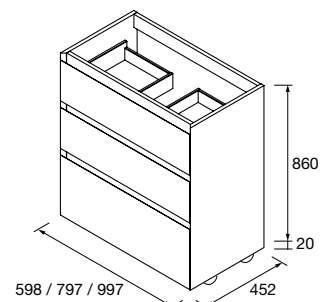

MUEBLE MOMENT 3 CAJONES

Mueble a suelo de 3 cajones de madera de extracción total con cierre amortiguado, capacidad de 40 kg. Patas de ABS regulables (20 mm), incluidas.

	Pure	Real	Intense	
	COD.	COD.	COD.	€
600	91395	91396	91397	1430
800	91398	91399	91400	1538
1000	91401	91402	91403	1753