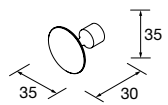

TIRADOR STYLE

Tirador Style para mueble.

	Black matt	Brass	Gold	Silver	
	COD.	COD.	COD.	COD.	€
210	91335	91334	91332	91333	23

x2 uds.

POMO STYLE

Pomo Style para mueble y pilar.

	Black matt	Brass	Gold	Silver	
	COD.	COD.	COD.	COD.	€
35	91331	91330	91328	91329	17