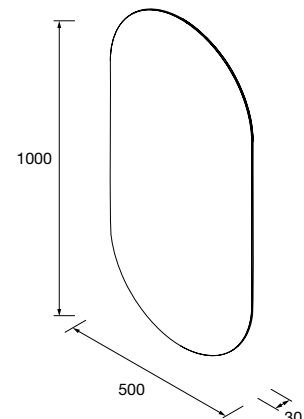

Espejo BEAUTY
redondo de aumento (x3) pared
plegable
26768 59 €