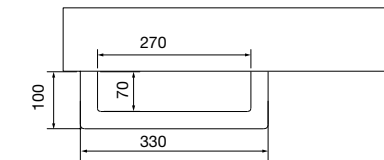

TOALLERO COMPAKT

Toallero COMPAKT de acero pintado epoxi o cromado. Compuesto de 2 piezas, se sirve desmontado, se une a escuadra de fijación COMPAKT mediante tornillos.

	Blanco mate	Negro mate	Cromo	€
	COD.	COD.	COD.	
330	26194	26195	26193	105