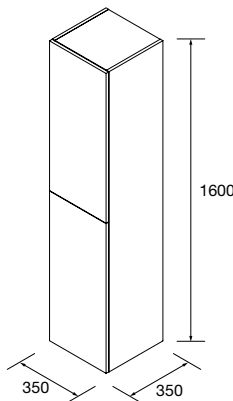

PILAR ALLIANCE 1600 2 PUERTAS

Pilar reversible de 2 puertas con sistema apertura push. Interiores Onix con 4 baldas regulables de cristal. Bisagras de apertura 110°

	Natural	Roble África	Pino bahía	Nogal Maya	€
	COD.	COD.	COD.	COD.	
350	22831	91073	22830	102835	405

	Blanco brillo	White cotton	Black velvet	Antracita mate	Macchiato	Blue fog	Night blue	Terracota	Green forest	€
	COD.	COD.	COD.	COD.	COD.	COD.	COD.	COD.	COD.	
350	22828	81729	91035	96744	81730	81731	81733	103609	96743	435