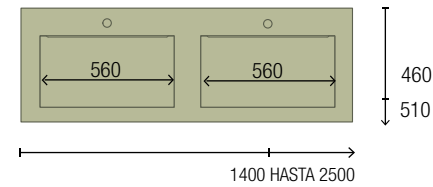

ELEGANTE

Distinguida y majestuosa, su presencia no pasa desapercibida. Kompakt tiene opciones a medida de gran calidad. Termina de definir su estilo y amplía sus soluciones de almacenaje combinando con nuestras series modulares y con los auxiliares Alliance.

COMPAKT 1 POZA

POZA 460

POZA 560

1 LAVABO POSAR

COMPAKT 2 POZAS

POZA 460

POZA 560

2 LAVABOS POSAR

REPISAS COMPAKT

ESPECIFICACIONES

TÉCNICAS

ACABADOS

Material compacto 100% fenólico - HPL

Solución para baños de todos los tamaños: encimeras a medida. Ahora puedes optimizar el espacio de tu baño con encimeras personalizadas que se adaptan perfectamente a cualquier tamaño desde 600 a 2500mm. Disfruta de un diseño funcional y estético, aprovechando al máximo cada centímetro.

La serie Kompakt se ha hecho para durar, para cumplir con los requisitos y demandas de los clientes más exigentes.

Con todas las garantías necesarias, ofrece durabilidad y confiabilidad excepcionales

Personaliza tu proyecto de baño con la serie Kompakt, teniendo diversidad de acabados, soluciones y lavabos para poder adaptarse a tus necesidades.

COMPAKT