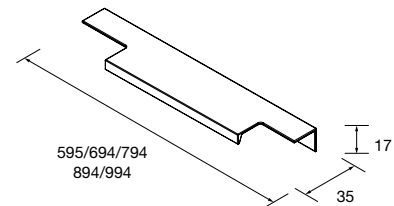

TIRADOR LINA

Tirador para mueble