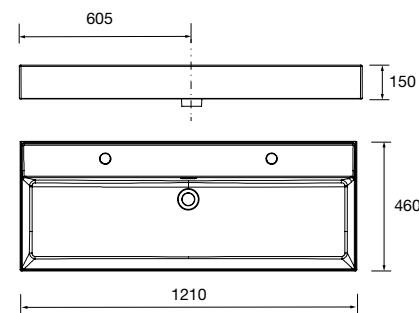

Lavabo VENETO 1210 Porcelana blanca
una poza, dos grifos sin sifón ni
desagüe clicker

1210 x 120 x 460 mm

23399 386 €