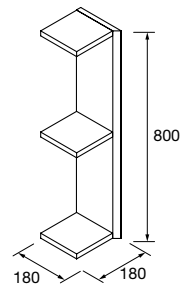

ESTANTE MOMENT 800 ABIERTO

Módulo abierto reversible. Combinable con módulos Moment y espejos. Se sirve en formato kit.