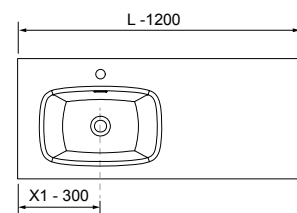

MOMENT 1200 PURE

COD.	DESCRIPCIÓN	€
COMPOSICIÓN DE 1200		
1	91356 Mueble suspendido MOMENT 600 Pure x 2 1 cajón con uñero y freno 598 x 356 x 452 mm	1462
2	97568 Lavabo a medida Solid surface blanco mate de 901 hasta 1200 mm, con 1 poza 46 cm sin sifón ni desagüe clicker, con o sin mecanizado 901 - 1200 x 12 x 460 mm	599
PRECIO TOTAL DEL CONJUNTO		2061
OPCIONALES		
COD.	DESCRIPCIÓN	€
3	97641 Espejo LOUIS 600 horizontal vertical con luz led (30 W- 5700°K) IP44 600 x 900 mm	355
4	102307 Juego sifón reducido CONEX Blanco	55
5	102304 Válvula clicker FLOW Cromo	55
AUXILIARES		
COD.	DESCRIPCIÓN	€
6	91465 Repisa toallero MOMENT 430 Pure con toallero 430 x 125 x 125 mm	211
7	91452 Módulo MOMENT 250 Pure 1 puerta izquierda / derecha con freno 250 x 800 x 181 mm	529
8	91475 Repisa MOMENT 800 Pure 180 x 800 x 180 mm	243