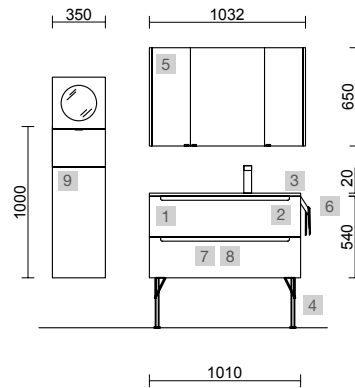

MONTERREY 1000/I BLANCO BRILLO

COD.	DESCRIPCIÓN	€
COMPOSICIÓN DE 1000		
1	26681 Mueble suspendido MONTERREY 1000 Blanco brillo 2 cajones metálicos con freno 997 x 540 x 450 mm	630
2	103418 Cajón completo METALICO onix cajón superior para mueble de 1000 mm con salva sifón de fondo 45 950 x 90 x 350 mm	168
3	97062 Lavabo CONSTANZA 1000 coqueta a la izquierda Porcelana blanca sin sifón ni desagüe clicker, para mueble de 1000 1010 x 20 x 460 mm	259
4	84126 Juego 2 patas DEVA Negro 330 mm	55
PRECIO TOTAL DEL CONJUNTO		1112