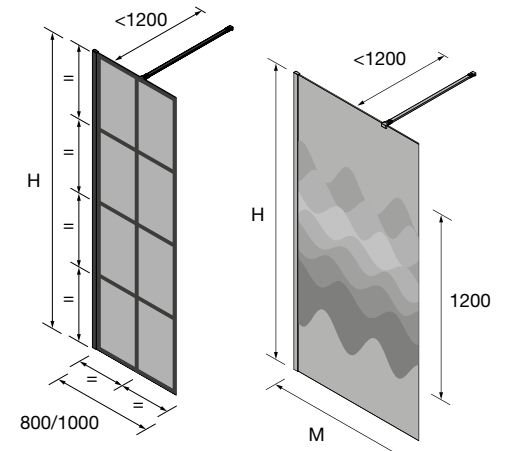

SERIE BLACK HEAVEN

Walk-in ducha

FIJO CON SERIGRAFIA FRAME/MOIRE

Bajo pedido	WALK IN MEDIDAS ESPECIALES - TRANSPARENTE							
	MEDIDAS	ALTURA (H)	Nº EMBALAJES	ACABADO	COD.	€	COD.	€
	200 - 400	1500 - 1950	1	Negro mate	26362	426	26374	426
	401 - 600	1500 - 1950	1	Negro mate	26363	479	26375	479
	601 - 800	1500 - 1950	1	Negro mate	26364	566	26376	566
	801 - 1000	1500 - 1950	1	Negro mate	26365	669	26377	669
	1001 - 1200	1500 - 1950	1	Negro mate	26366	757	26378	757
	1201 - 1400	1500 - 1950	1	Negro mate	26367	826	26379	826

Bajo pedido	WALK IN MEDIDAS ESPECIALES - FUME							
	MEDIDAS	ALTURA (H)	Nº EMBALAJES	ACABADO	COD.	€	COD.	€
	200 - 400	1500 - 1950	1	Negro mate	26368	525	26380	525
	401 - 600	1500 - 1950	1	Negro mate	26369	577	26381	577
	601 - 800	1500 - 1950	1	Negro mate	26370	744	26382	744
	801 - 1000	1500 - 1950	1	Negro mate	26371	884	26383	884
	1001 - 1200	1500 - 1950	1	Negro mate	26372	973	26384	973
	1201 - 1400	1500 - 1950	1	Negro mate	26373	1096	26386	1096