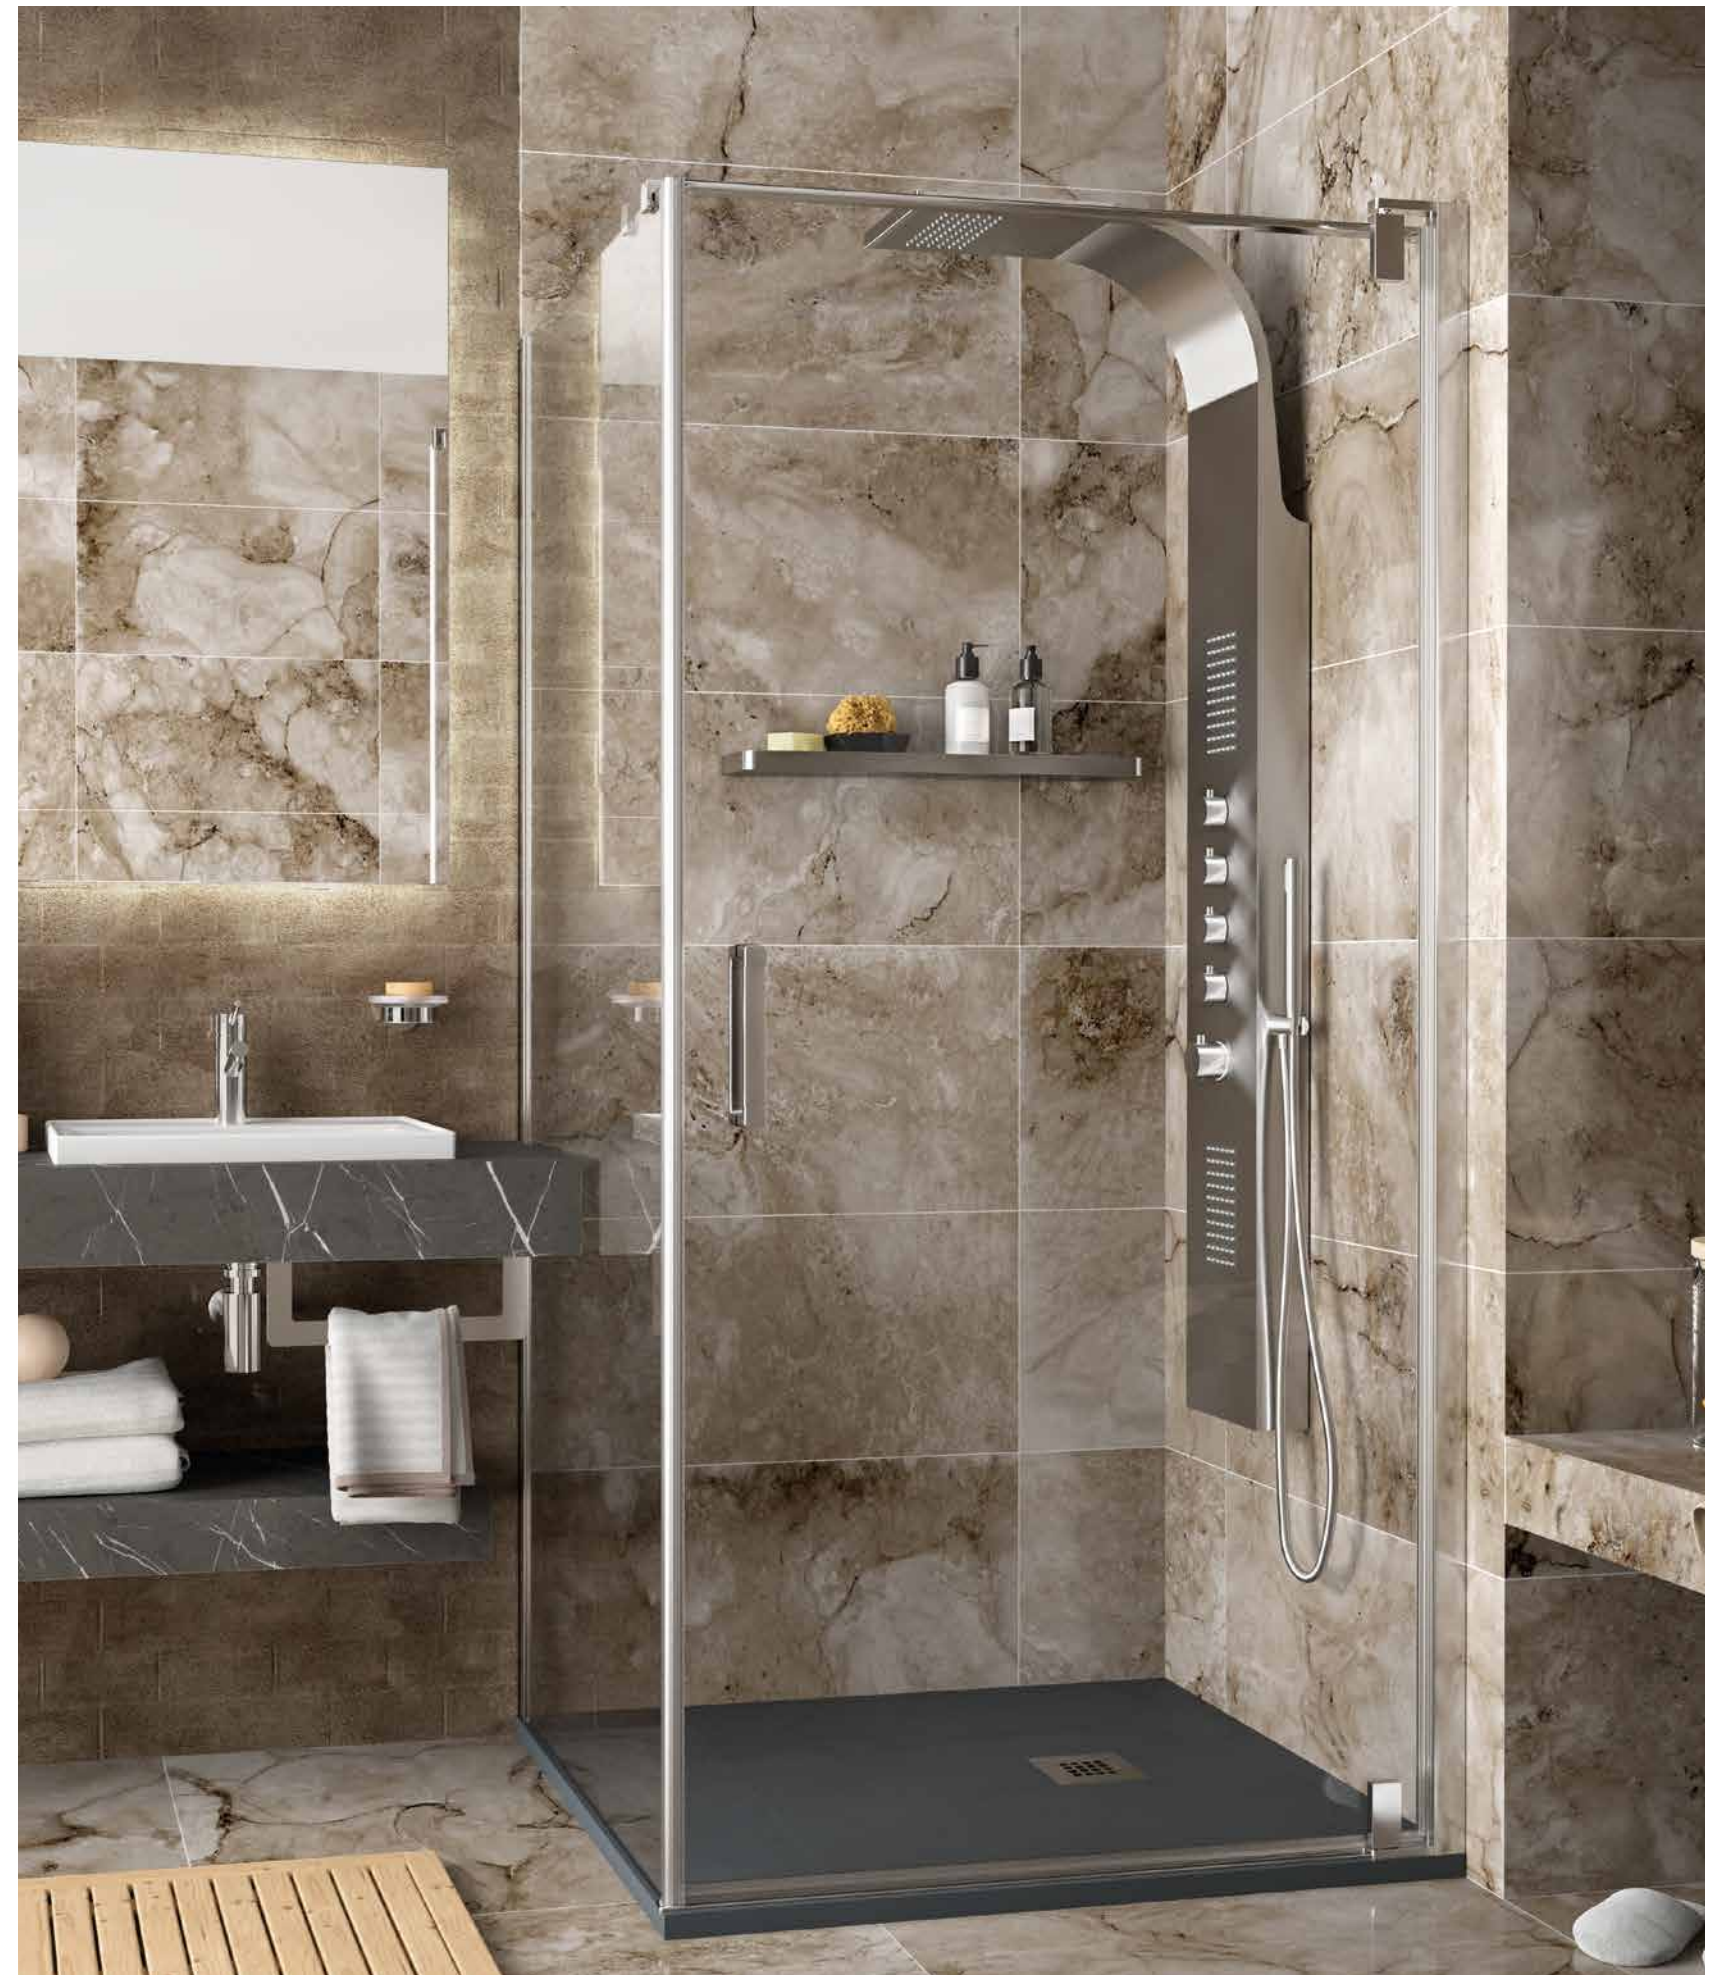

OPCIONALES

Stock	OPCIONALES			
	MEDIDAS	COD.	DESCRIPCIÓN	€
	1200	22437	SopORTE a pared	40

SopORTE a pared

[Odense]

● FRONTAL 1 PUERTA

● FRONTAL 1 PUERTA + LATERAL FIJO EN LINEA

● ANGULAR 1 PUERTA + LATERAL FIJO