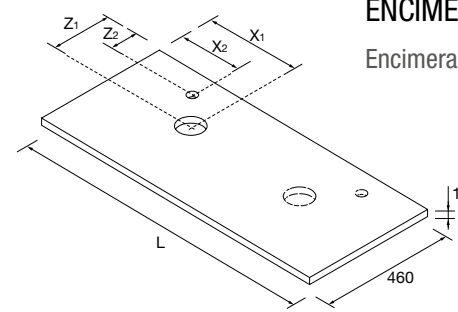

ENCIMERAS DE LAVABO ESPESOR 19 MM

Encimeras de contrachapado de espesor 19 mm en medidas especiales con o sin mecanizado.

	Pure COD.	Real COD.	Intense COD.	€
< 1000	91413	91418	91423	312
1001 - 1400	91414	91419	91424	409
1401 - 1800	91415	91420	91425	505
1801 - 2000	91416	91421	91426	603
2001 - 2400	91417	91422	91427	699

Descarga la hoja de pedido

ENCIMERAS DE LAVABO ESPESOR 12 MM

Encimera de espesor de 12 mm en medidas de 600 a 1200 mm sin mecanizado. Acabado blanco mate, terrazo y mármol blanco en solid surface y pizarra negra en compacto.