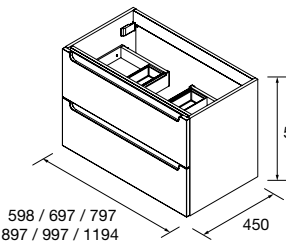

MUEBLE SUSPENDIDO MONTERREY 2 CAJONES

Mueble suspendido de 2 cajones metálicos extracción total, interiores Onix y cierre con freno. Organizador de cajón incluido, con 2 bandejas extraíbles