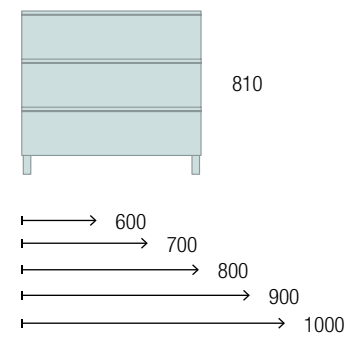

MUEBLE 3 CAJONES