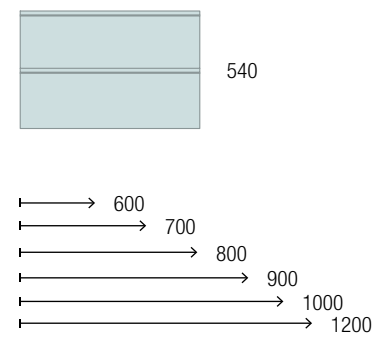

MUEBLE 2 CAJONES