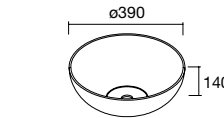

Lavabos de Posar
(Porcelana)

ALTIRO
Porcelana blanca mate

COD.	€
24555	210