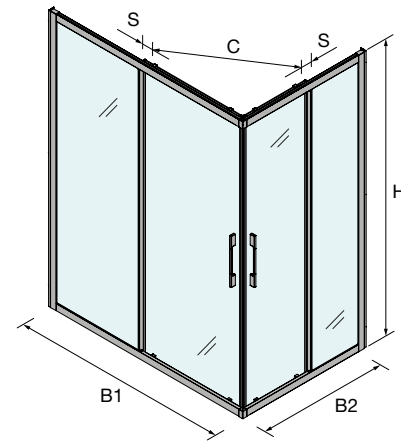

ANGULAR DUCHA

Stock	PLATO	MEDIDAS (B1)	MEDIDA (B2)	ACCESO (C)	SOLAPE (S)	ALTURA (H)	Nº EMBALAJES	ACABADO	Transparente	COD.	€
	700 x 700	675 - 700	675 - 700	390	25 + 25	1950	1	Plata brillo	<input type="checkbox"/>	<input checked="" type="checkbox"/>	16724
800 x 800	765 - 790	765 - 790	435	25 + 25	1950	1	Plata brillo	<input type="checkbox"/>	<input checked="" type="checkbox"/>	16725	500
900 x 900	865 - 890	865 - 890	500	25 + 25	1950	1	Plata brillo	<input type="checkbox"/>	<input checked="" type="checkbox"/>	16726	522