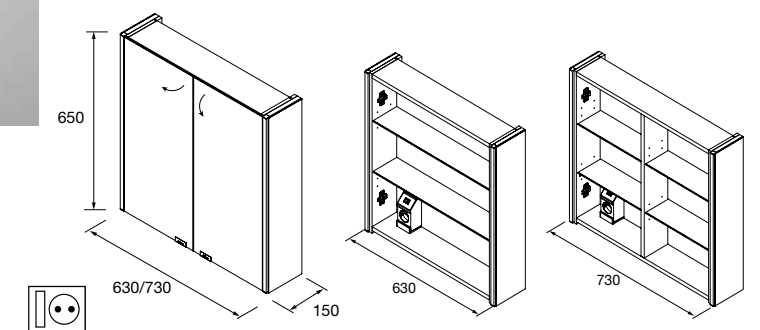

Armario ALLIANCE 600
2 puertas espejo doble con interruptor y enchufe y luz led lateral, IP44 (21,5W)
630 x 650 x 150 mm
83153 612 €

Armario ALLIANCE 700
2 puertas espejo doble con interruptor y enchufe y luz led lateral, IP44 (21,5W)
730 x 650 x 150 mm
83154 674 €