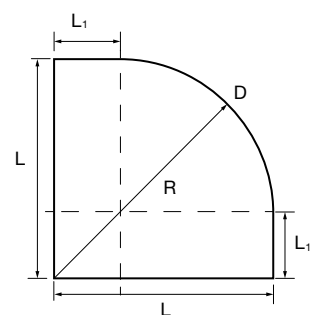

SEMICIRCULAR DUCHA

Stock	PLATO	MEDIDAS (B1)	MEDIDA (B2)	ACCESO (C)	SOLAPE (S)	ALTURA (H)	TIPO DE CURVA	Nº EMBALAJES	Transparente		
									ACABADO	COD.	€
	750 x 750	725 - 750	725 - 750	455	25 + 25	1950	R 375	1	Plata brillo	16712	520
	800 x 800	765 - 790	765 - 790	490	25 + 25	1950	Curva italiana R550	1	Plata brillo	16714	523
	800 x 800	765 - 790	765 - 790	500	25 + 25	1950	Curva Roca R500	1	Plata brillo	16715	523
	900 x 900	865 - 890	865 - 890	560	25 + 25	1950	Curva italiana R550	1	Plata brillo	16716	538
	900 x 900	865 - 890	865 - 890	570	25 + 25	1950	Curva Roca R500	1	Plata brillo	16717	538