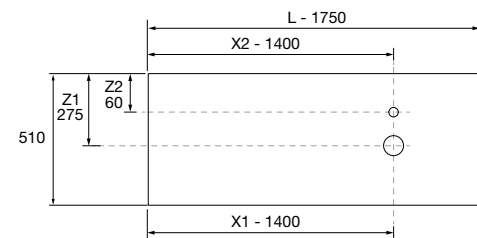

COMPAKT 1750 PIEDRA GRIS

COD.	DESCRIPCIÓN	€
COMPOSICIÓN DE 1750		
1	26103 Encimera COMPAKT 51 Piedra gris de 1601 hasta 1800 mm, para 1 lavabo de posar 1601 - 1800 x 510 x 120 mm	1071
2	91487 Lavabo de posar VERILA Porcelana blanca sin sifón ni desagüe 400 x 120 x 300 mm	179
PRECIO TOTAL DEL CONJUNTO		1250
OPCIONALES		
COD.	DESCRIPCIÓN	€
3	91115 Espejo REFLEXO 1400 horizontal vertical luz led (10,8 W- 4200%) IP 44 1400 x 600 mm	434
4	97478 Encimera a medida Carbón de 1401 hasta 1800 para mueble y coqueta, con o sin mecanizado 1401 - 1800 x 40 x 460 mm	472
5	91494 Soporte Negro x 2 30 x 200 x 440 mm	264
6	103974 Sifón SMART Negro mate	65
7	102305 Válvula abierta FLOW Negro mate	52