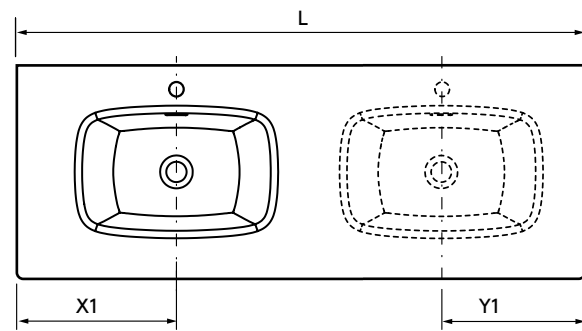

Datos necesarios para hacer el pedido