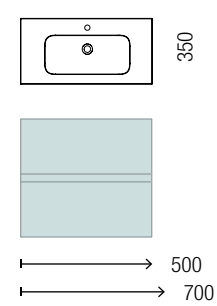

FUSSION LINE F-35