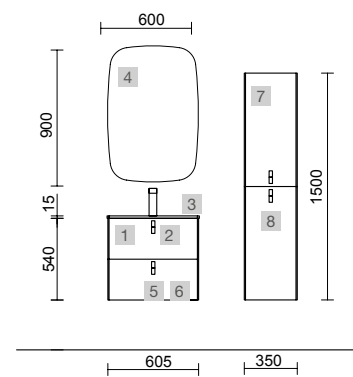

COD.	DESCRIPCIÓN	€
COMPOSICIÓN DE 600		
1	96593 Mueble suspendido UNIIQ 600 Blanco mate 2 cajones con freno 598 x 540 x 450 mm	429
2	24721 Tirador UNIIQ Cromo Juego de 2 unidades para Mueble/Pilar	15
3	97058 Lavabo UNIIQ 600 Mineralsolid mate sin sifón ni desagüe clicker 605 x 15 x 460 mm	369
PRECIO TOTAL DEL CONJUNTO		813

OPCIONALES		
COD.	DESCRIPCIÓN	€
4	97641 Espejo LOUIS 600 horizontal vertical con luz led (30 W- 5700°K) IP44 600 x 900 mm	355
5	103973 Sifón POSYX Latón cromado	45
6	102304 Válvula clicker FLOW Cromo	55

AUXILIARES		
COD.	DESCRIPCIÓN	€
7	24692 Pilar suspendido UNIIQ Blanco mate izquierdo / derecho 2 puertas con freno 350 x 1500 x 350 mm	499
8	24721 Tirador UNIIQ Cromo Juego de 2 unidades para Mueble/Pilar	15