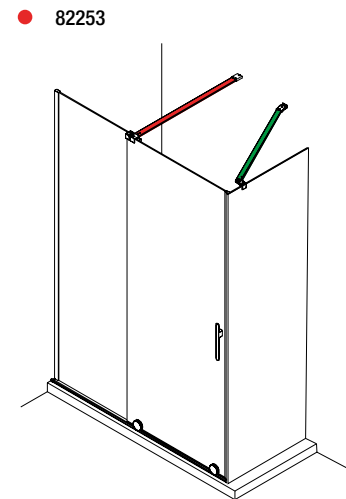

Mampara angular compuesta por un frontal, con tensor frontal y con lateral fijo. (pag 442)