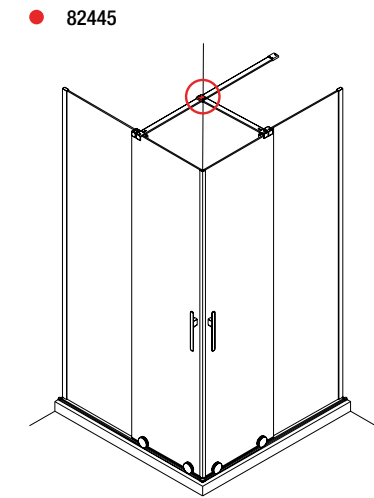

Conector para dos tensores Solo válido para mamparas angulares

ACCESOS COMBINACIÓN LADOS IGUALES			
PLATO	CÓDIGO A	CÓDIGO B	ACCESO
800 x 800	82242	82242	406
900 x 900	82243	82243	477
1000 x 1000	82244	82244	547