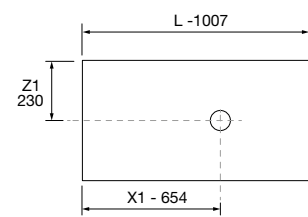

MOMENT 1000 INTENSE

COD.	DESCRIPCIÓN	€
COMPOSICIÓN DE 1000		
1	91367 Mueble suspendido MOMENT 1000 Intense 1 cajón con uñero y freno 997 x 356 x 452 mm	946
2	91423 Encimera Intense hasta 1000 para mueble y coqueta, con o sin mecanizado <1000 x 19 x 460 mm	312
3	102283 Lavabo de posar CARLA 45 Porcelana Hunter sin sifón ni desagüe clicker 455 x 325 x 135 mm	269
PRECIO TOTAL DEL CONJUNTO		1527
OPCIONALES		
COD.	DESCRIPCIÓN	€
4	103357 Espejo OVALO horizontal vertical 500 x 1000 mm	99
5	97640 Aplique JUDI (5 W- 5700°K)	49
6	102305 Válvula abierta FLOW Negro mate	52
7	103973 Sifón POSYX Latón cromado	45
AUXILIARES		
COD.	DESCRIPCIÓN	€
8	91467 Repisa toallero MOMENT 430 Intense con toallero 430 x 125 x 125 mm	211
9	91457 Módulo MOMENT 400 Intense x 2 1 puerta izquierda / derecha con freno 400 x 800 x 181 mm	1270