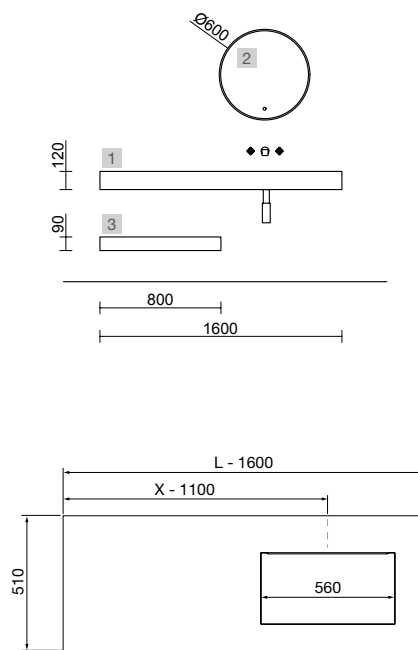

COMPAKT 1600 MARMOL BLANCO

COD.	DESCRIPCIÓN	€
COMPOSICIÓN DE 1600		
1	83357 Encimera COMPAKT 51 Mármol blanco de 1401 hasta 1600 mm, con 1 poza grande integrada 1401 - 1600 x 510 x 120 mm	1105
PRECIO TOTAL DEL CONJUNTO		1105

OPCIONALES		
COD.	DESCRIPCIÓN	€
2	97618 Espejo GLOBE 600 Dorado circular con luz led y sensor (12 W- 5700°K) IP44 Ø 600 mm	342
3	25969 Repisa COMPAKT 42 Mármol blanco de 600 hasta 800 mm 600 - 800 x 420 x 90 mm	454

COMPAKT