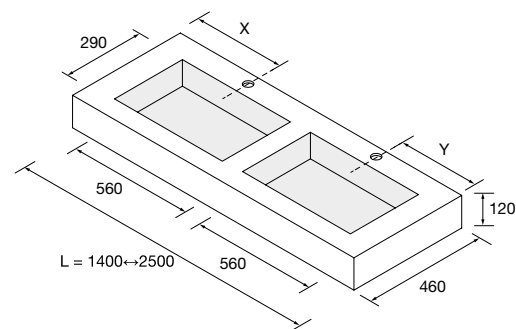

ENCIMERAS COMPAKT DE 2 POZAS INTEGRADAS (560) PROFUNDIDAD 460 MM

Descarga la hoja de pedido

	Bali	Roble África	Havana	Mármol blanco	Cemento	Piedra gris	€
	COD.	COD.	COD.	COD.	COD.	COD.	
1400 - 1600	91175	83296	84105	83349	83401	83375	1470
1601 - 1800	91176	83297	84106	83350	83402	83376	1591
1801 - 2000	91177	83298	84107	83351	83403	83377	1829
2001 - 2500	91178	83299	84108	83352	83404	83378	2069

NOTA: Combinable con las series *Modular*.