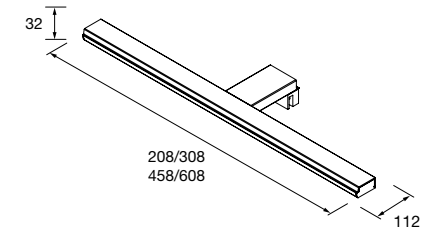

Applique PANDORA 308
cromo brillo luz led (8 W - 4000°K) IP 44
sujeción multienganche
308 x 112 x 32 mm
26784 72 €

Applique PANDORA 458
cromo brillo luz led (10 W - 4000°K) IP 44
sujeción multienganche
458 x 112 x 32 mm
26785 96 €