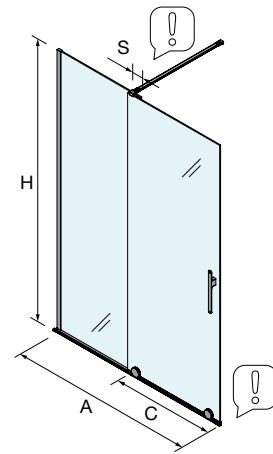

SERIE REIKIAVIK

Walk-in

CORREDERA 1 PUERTA / 1 FIJO

- Vidrio templado de seguridad de 8 mm.
- Acabado de vidrio templado estándar, transparente.
- Tratamiento anti-cal incluido.
- Color de la periferia, plata brillo.
- Sistema de apertura, puerta corredera.
- Compensación, 15 mm.
- Reversible.
- Asas incluidas.
- Fabricación estándar.
- Altura: 2000 mm.
- Cruce fijo / corredera 80 mm.