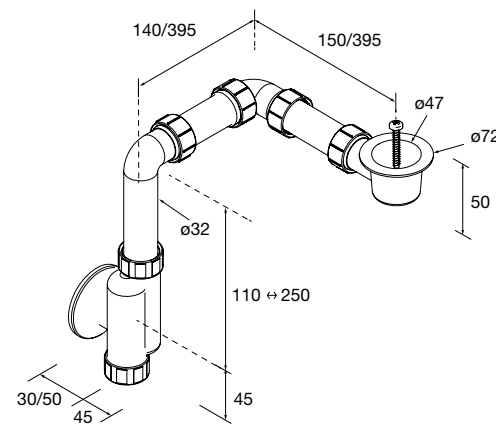

Juego sifón reducido CONEX Blanco
102307 55 €