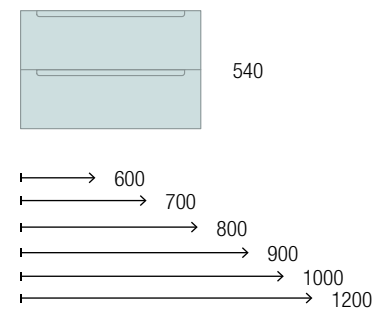

MUEBLE 2 CAJONES

COQUETA 1 PUERTA

Derecha o izquierda