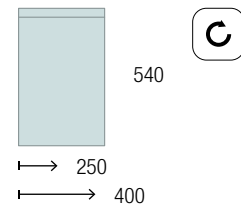

COQUETA 1 PUERTA