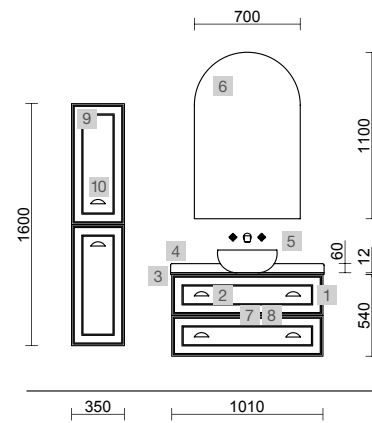

COD.	DESCRIPCIÓN	€
COMPOSICIÓN DE 1000		
1	91315 Mueble suspendido RENOIR 1000 Green forest 2 cajones metálicos con freno 997 x 540 x 450 mm	720
2	91339 Tirador FOLK Black matt x 4	52
3	97505 Encimera Pizarra negra para mueble y coqueta, sin mecanizado 1000 x 12 x 460 mm	295
4	91264 Regleta Pizarra negra hasta 1000 mm <1000 mm	62
5	91491 Lavabo de posar BULKAN Solid surface negro sin sifón ni desagüe clicker Ø 390 x 140 mm	272
PRECIO TOTAL DEL CONJUNTO		1401

OPCIONALES		
COD.	DESCRIPCIÓN	€
6	97644 Espejo EMILE 700 horizontal vertical con luz led (20 W- 5700°K) IP44 700 x 1100 mm	407
7	103973 Sifón POSYX Latón cromado	45
8	102305 Válvula abierta FLOW Negro mate	52

AUXILIARES		
COD.	DESCRIPCIÓN	€
9	91321 Pilar suspendido RENOIR Green forest 2 puertas sin tirador con freno 350 x 1600 x 349 mm	494
10	91339 Tirador FOLK Black matt x 2	26