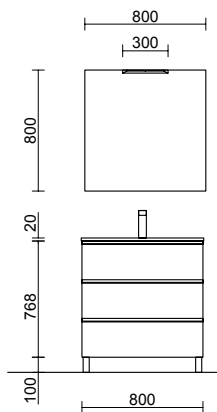

1112€

Mueble White cotton • Lavabo Toscana
• Espejo Sena • Aplique Boreal

1121€

Mueble White cotton • Tirador negro • Lavabo Veneto
• Espejo Oasis • Aplique Judi • Patas Klim

822€

Mueble Natural • Lavabo Costanza • Espejo Sena
• Aplique Boreal • Juego 4 patas 100mm