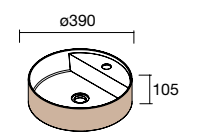

BICA
Solid surface antracita

COD.	€
103316	299