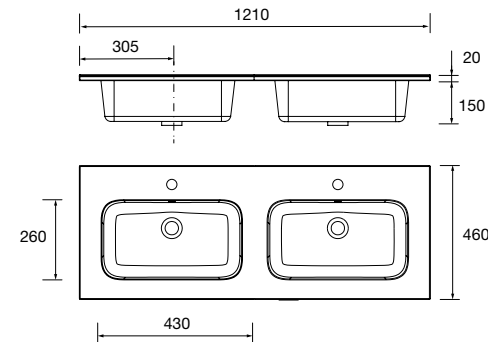

Lavabo CONSTANZA 1210 doble Porcelana blanca

sin sifón y desagüe clicker
1210 x 20 x 460 mm

26778 359 €