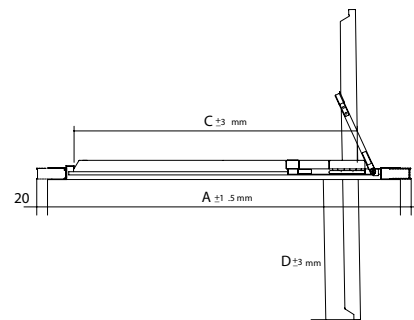

FRONTAL DE DUCHA PLATA BRILLO

Stock	PLATO	PUERTA REVERSIBLE (PR)	ACCESO (C)	ALTURA (H)	Nº EMBALAJES	ACABADO	Transparente	€
							COD.	
	700	670 - 700	524	1950	1	Plata brillo	23413	426
	750	715 - 755	574	1950	1	Plata brillo	97881	438
	800	760 - 800	624	1950	1	Plata brillo	23414	449
	850	815 - 855	674	1950	1	Plata brillo	97882	458
	900	860 - 900	724	1950	1	Plata brillo	23415	467
	950	915 - 950	774	1950	1	Plata brillo	97883	478
	1000	960 - 1000	824	1950	1	Plata brillo	23416	485

PLATO	ACCESO (C)	A	D
700	524	660	256
750	574	715	281
800	624	760	306
850	674	815	331
900	724	860	356
950	774	915	381
1000	824	960	406

La mampara para espacios reducidos con el paso más amplio del mercado.
La puerta queda al abrir en el interior de la ducha más de un 50%

. 450 .