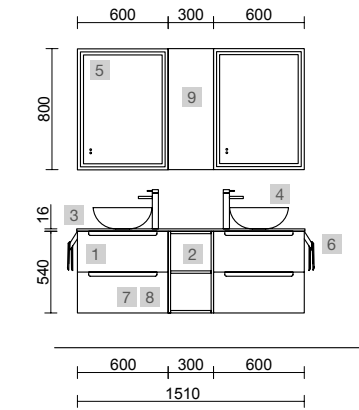

AUXILIARES		
COD.	DESCRIPCIÓN	€
10	103356 Espejo OASIS 400 circular Ø 400 mm	69
11	26126 Repisa toallero 400 Solid surface blanco mate 400 x 60 x 120 mm	78

Monterrey

MONTERREY 1500 PINO BAHÍA

COD.	DESCRIPCIÓN	€
COMPOSICIÓN DE 1500		
1	23929 Mueble suspendido MONTERREY 600 Pino bahía x 2 2 cajones metálicos con freno 598 x 540 x 450 mm	1060
2	96981 Coqueta suspendida ALLIANCE 300 Pino bahía 2 huecos 300 x 540 x 434 mm	120
3	23155 Encimera a medida Pino bahía de 1401 hasta 1800 para mueble y coqueta, con o sin mecanizado 1401 - 1800 x 16 x 460 mm	209
4	87734 Lavabo de posar LOKUM Porcelana negra mate x 2 sin sifón ni desagüe clicker Ø 375 x 135 mm	430
PRECIO TOTAL DEL CONJUNTO		1819