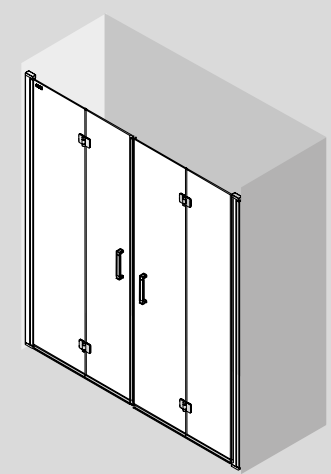

● FRONTAL 2 PUERTAS 2 FIJOS

Ultra-Protect

Tratamiento antical incluido.