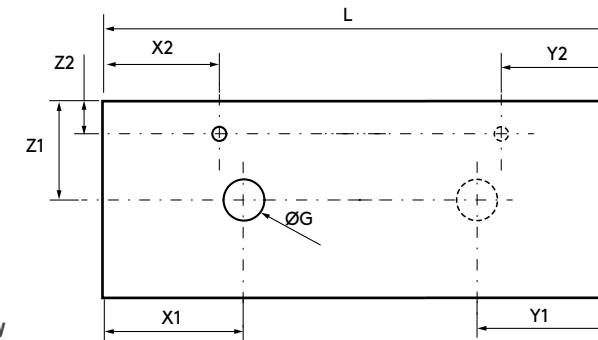

Datos necesarios para hacer el pedido

Mecanizados para 1 o 2 pozas y taladro para grifo opcionales