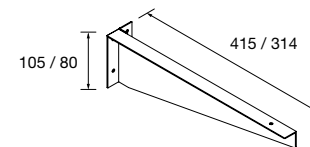

SOPORTE ENCIMERA L

	Blanco	Negro	Cromo	€
	COD.	COD.	COD.	€
440	91495	91494	91496	132