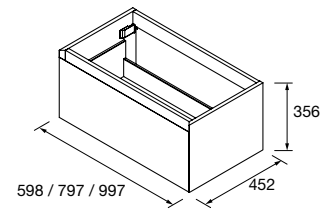

Técnicas Original

Indice

01	Serie Moment	120
02	Serie Renoir	128
03	Serie Mam	134
04	Serie Uniiq	140
05	Serie Kompakt	149

Moment

Original

Moment

MUEBLE SUSPENDIDO MOMENT 1 CAJON

Mueble suspendido de 1 cajón de madera de extracción total con cierre amortiguado, capacidad de 40 kg. Necesita sifón reducido para lavabos integrados. Patas de ABS regulables (20 mm), incluidas.