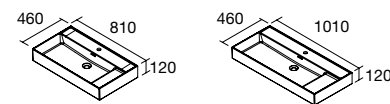

Lavabos Veneto (Con zona de apoyo, Porcelana blanca)