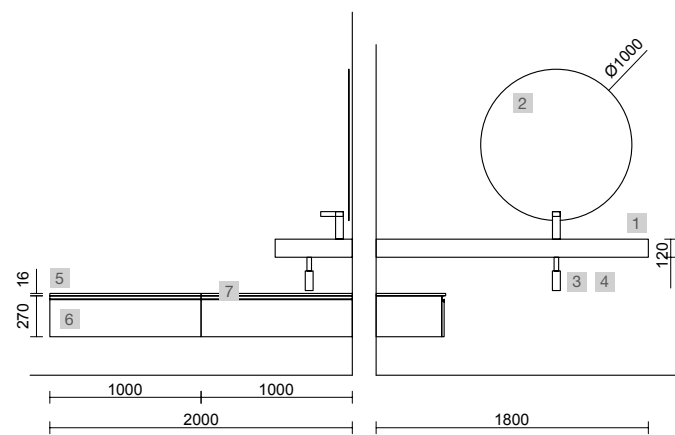

COMPAKT 1800 CEMENTO

COD.	DESCRIPCIÓN	€
COMPOSICIÓN DE 1800		
1	83410 Encimera COMPAKT 51 Cemento de 1601 hasta 1800 mm, con 1 poza grande integrada 1601 - 1800 x 510 x 120 mm	1224
PRECIO TOTAL DEL CONJUNTO		1224
OPCIONALES		
COD.	DESCRIPCIÓN	€
2	83964 Espejo MOON 1000 circular con luz led (4,4 W/m - 4000°K) IP44 Ø 1000 mm	352
3	103975 Sifón SMART Latón cromado	65
4	102303 Válvula abierta FLOW Cromo	52
AUXILIARES		
COD.	DESCRIPCIÓN	€
5	97428 Encimera a medida White cotton de 1801 hasta 2000 para mueble y coqueta, con o sin mecanizado 1801 - 2000 x 16 x 460 mm	259
6	96398 Coqueta suspendida SPIRIT 1000 White cotton x 2 1 cajón metálico con freno 997 x 270 x 450 mm	740
7	90973 Tirador SPIRIT 1000 Anodizado brillo x 2	54