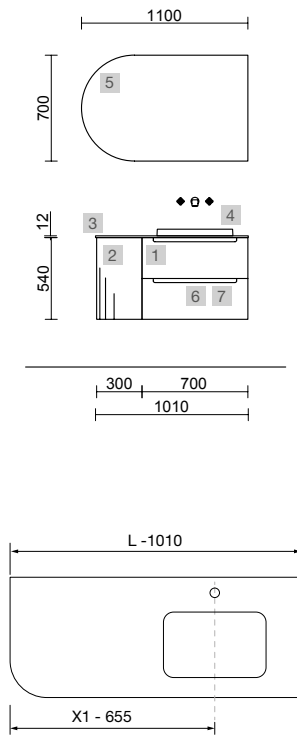

MONTERREY 1000 BLACK VELVET

COD.	DESCRIPCIÓN	€
COMPOSICIÓN DE 1000		
1 96473	Mueble suspendido MONTERREY 700 Black velvet 2 cajones metálicos con freno 697 x 540 x 450 mm	585
2 97027	Coqueta suspendida ALLIANCE 300 Black velvet izquierda / derecha 1 puerta curva apertura push 300 x 540 x 450 mm	315
3 24465	Encimera Solid surface blanco mate de 811 hasta 1010 para mueble y coqueta, con o sin mecanizado 811 - 1010 x 12 x 460 mm	295
4 97655	Lavabo semiencastrado MAEL Solid surface Bicolor sin sifón ni desagüe clicker 502 x 44 x 310 mm	272
PRECIO TOTAL DEL CONJUNTO		1467
OPCIONALES		
COD.	DESCRIPCIÓN	€
5 97644	Espejo EMILE 700 horizontal vertical con luz led (20 W- 5700°K) IP44 700 x 1100 mm	407
6 103973	Sifón POSYX Latón cromado	45
7 102305	Válvula abierta FLOW Negro mate	52

Monterrey