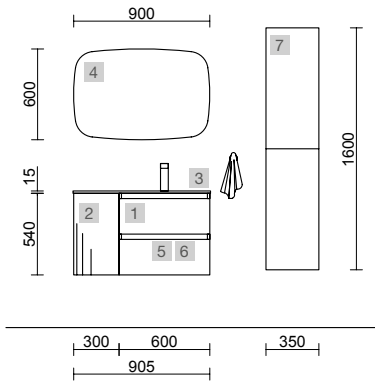

SPIRIT 900 GREEN FOREST

COD.	DESCRIPCIÓN	€
COMPOSICIÓN DE 900		
1	103470 Mueble suspendido SPIRIT 600 Green forest 2 cajones metálicos con freno 598 x 540 x 450 mm	400
2	97038 Coqueta suspendida ALLIANCE 300 Green forest izquierda / derecha 1 puerta curva apertura push 300 x 540 x 450 mm	315
3	97646 Lavabo ALLIANCE 900 coqueta a la izquierda Mineralsolid mate para coqueta curva, sin sifón ni desagüe clicker 910 x 15 x 460 mm	409
PRECIO TOTAL DEL CONJUNTO		1124

OPCIONALES		
COD.	DESCRIPCIÓN	€
4	97641 Espejo LOUIS 600 horizontal vertical con luz led (30 W- 5700°K) IP44 600 x 900 mm	355
5	103973 Sifón POSYX Latón cromado	45
6	102304 Válvula clicker FLOW Cromo	55

AUXILIARES		
COD.	DESCRIPCIÓN	€
7	96743 Pilar suspendido ALLIANCE Green forest izquierdo / derecho 2 puertas apertura push 350 x 1600 x 349 mm	435

Spirit