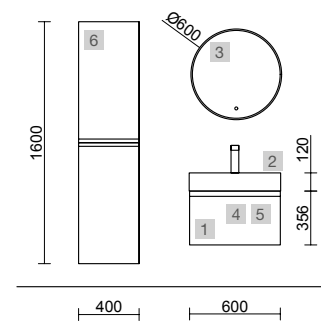

COD.	DESCRIPCIÓN	€
COMPOSICIÓN DE 600		
1	91356 Mueble suspendido MOMENT 600 Pure 1 cajón con uñero y freno 598 x 356 x 452 mm	731
2	23400 Lavabo VENETO 610 Porcelana blanca una poza sin sifón ni desagüe clicker 610 x 120 x 460 mm	205
PRECIO TOTAL DEL CONJUNTO		936

OPCIONALES		
COD.	DESCRIPCIÓN	€
3	97614 Espejo GLOBE 600 Negro circular con luz led y sensor (12 W- 5700°K) IP44 Ø 600 mm	342
4	103973 Sifón POSYX Latón cromado	45
5	102304 Válvula clicker FLOW Cromo	55

AUXILIARES		
COD.	DESCRIPCIÓN	€
6	91429 Pilar suspendido MOMENT 1600 Pure izquierdo / derecho 2 puertas con freno 400 x 1600 x 352 mm	1499