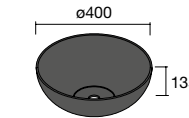

KANDY
Porcelana blanca

COD.	€
91489	180