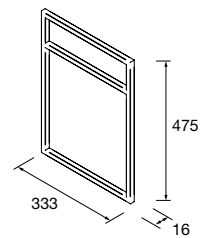

ESTRUCTURA LLOYD BAJA

Estructura metálica tubo cuadrado de 16 mm. combinable con mueble y Compact. Acoples no incluidos, son necesarios 2 acoples para su instalación.

	Blanco mate	Negro mate	
	COD.	COD.	€
333	97718	97721	165