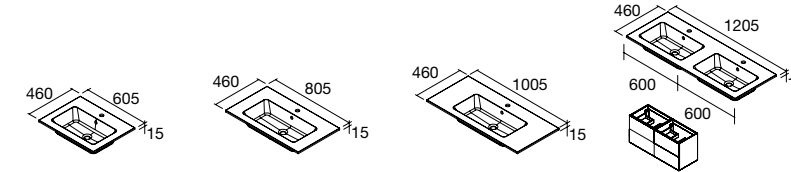

Lavabos Vilna (Mineral Solid blanco mate)

605/C		805/C		1005/C		1205/2 Uds	
COD.	€	COD.	€	COD.	€	COD.	€
91234	264	91235	317	91236	370	91237	455