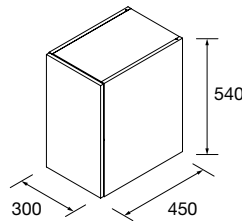

COQUETA SUSPENDIDA ALLIANCE 2 HUECOS

Coqueta suspendida de 2 huecos.
Combinable con series:
Spirit / Monterrey

	Natural	Roble África	Pino bahía	Nogal Maya	€
	COD.	COD.	COD.	COD.	
300	96979	96980	96981	102825	120

	Blanco brillo	White cotton	Black velvet	€
	COD.	COD.	COD.	
300	96976	96977	96978	140

COQUETA SUSPENDIDA TOALLERO EXTRAÍBLE ALLIANCE

Coqueta suspendida con cajón extraíble de madera con guías ocultas de extracción total y hueco para el secador.
Interiores Onix. Tirador no incluido. Combinable con las series Spirit y Monterrey.

	Natural	Roble África	Pino bahía	Nogal Maya	€
	COD.	COD.	COD.	COD.	
300	96988	96989	96992	102826	245

	Blanco brillo	White cotton	Black velvet	€
	COD.	COD.	COD.	
300	96985	96986	96987	265

COQUETA SUSPENDIDA ALLIANCE 1 PUERTA

Coqueta suspendida de 1 puerta con sistema de apertura PUSH y acabado interior Onix. Bisagras de apertura 110°. Reversible.
Con una balda de madera regulable en altura.
Combinable con las series:
Spirit / Monterrey

	Natural	Roble África	Pino bahía	Nogal Maya	€
	COD.	COD.	COD.	COD.	
300	97016	97017	97018	102830	180

	Blanco brillo	White cotton	Black velvet	Antracita mate	Macchiato	Blue fog	Night blue	Terracota	Green forest	€
	COD.	COD.	COD.	COD.	COD.	COD.	COD.	COD.	COD.	
300	97013	97014	97015	97023	97020	97021	97022	103623	97024	200

TIRADOR - TOALLERO COQUETA EXTRAÍBLE ALLIANCE

Tirador para coqueta Alliance en diferentes acabados, no incluido

	Blanco mate	Negro mate	Anodizado brillo	€
	COD.	COD.	COD.	
300	96995	96996	96999	28

COQUETA SUSPENDIDA ALLIANCE 1 PUERTA CURVA

Coqueta suspendida de 1 puerta curva con sistema de apertura PUSH y acabado interior Onix. Bisagras de apertura 110°. Reversible.
Con una balda de madera regulable en altura.
Combinable con las series:
Spirit / Monterrey