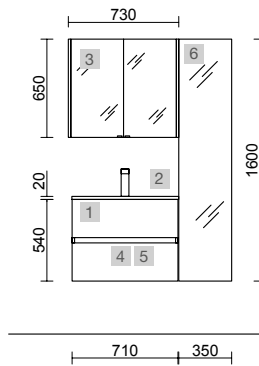

COD.	DESCRIPCIÓN	€
COMPOSICIÓN DE 700		
1	96720 Mueble suspendido FUSSION LINE 700 fondo 35 Pino bahía 2 cajones con freno 697 x 540 x 350 mm	290
2	19324 Lavabo S35 710 extraplano Porcelana blanca sin sifón y desagüe clicker 710 x 20 x 360 mm	135
PRECIO TOTAL DEL CONJUNTO		425

OPCIONALES		
COD.	DESCRIPCIÓN	€
3	83154 Armario ALLIANCE 700 2 puertas espejo doble con interruptor y enchufe y luz led lateral, IP44 (21,5W) 730 x 650 x 150 mm	674
4	103973 Sifón POSYX Latón cromado	45
5	102304 Válvula clicker FLOW Cromo	55

AUXILIARES		
COD.	DESCRIPCIÓN	€
6	26865 Pilar suspendido ALLIANCE Pino bahía izquierdo / derecho 1 puerta espejo con tirador y soft close 350 x 1600 x 349 mm	453