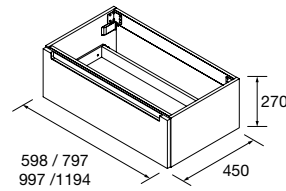

Monterrey

COQUETA SUSPENDIDA MONTERREY 1 CAJÓN SIN SALVASIFÓN

Coqueta suspendida de 1 cajón metálico extracción total, interiores Onix y cierre con freno

	Natural	Roble África	Pino bahía	Nogal Maya	€
	COD.	COD.	COD.	COD.	
600	23981	91042	23980	102909	355
800	23983	91043	23982	102910	375
1000	23985	91044	23984	102911	405
1200	23987	91045	23986	102912	435