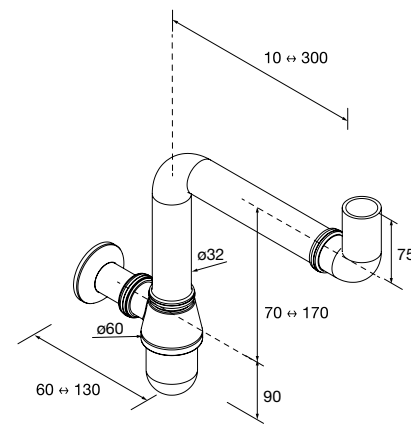

Sifón SMART Negro mate
103974 65 €

Tubo complemento Cromado
de altura para cualquier sifón
Ø32 x 400 mm
7787 22 €

Tubo complemento Negro
de altura para cualquier sifón
Ø32 x 400 mm
85679 32 €

Juego sifón reducido CONEX Blanco
102307 55 €