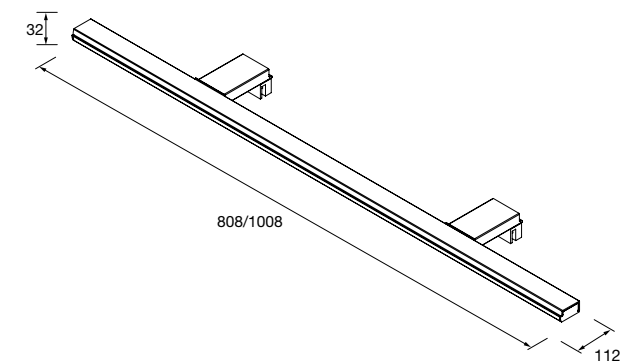

Applique PANDORA 1008
 cromo brillo luz led (1 x 15 W -5700°K) IP 44
 sujeción multienganche
 1008 x 112 x 32 mm
24549 187 €

Armario ALLIANCE 600
2 puertas espejo doble con interruptor y enchufe
598 x 650 x 150 mm
23409 479 €