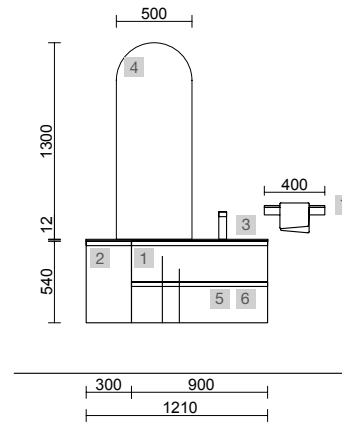

COD.	DESCRIPCIÓN	€
COMPOSICIÓN DE 1200		
1	83864 Mueble suspendido MAM 900 Night blue izquierdo, 2 cajones metálicos con freno 897 x 540 x 505 mm	1046
2	83874 Coqueta suspendida MAM 300 Night blue izquierda 1 puerta con freno 300 x 540 x 404 mm	255
3	87595 Lavabo MAM 1200 coqueta a la izquierda Solid surface blanco mate sin sifón ni desagüe clicker 1210 x 12 x 510 mm	491
PRECIO TOTAL DEL CONJUNTO		1792

OPCIONALES		
COD.	DESCRIPCIÓN	€
4	97643 Espejo EMILE 500 horizontal vertical con luz led (20 W- 5700°K) IP44 500 x 1300 mm	367
5	103973 Sifón POSYX Latón cromado	45
6	102304 Válvula clicker FLOW Cromo	55

AUXILIARES		
COD.	DESCRIPCIÓN	€
7	26126 Repisa toallero 400 Solid surface blanco mate 400 x 60 x 120 mm	78