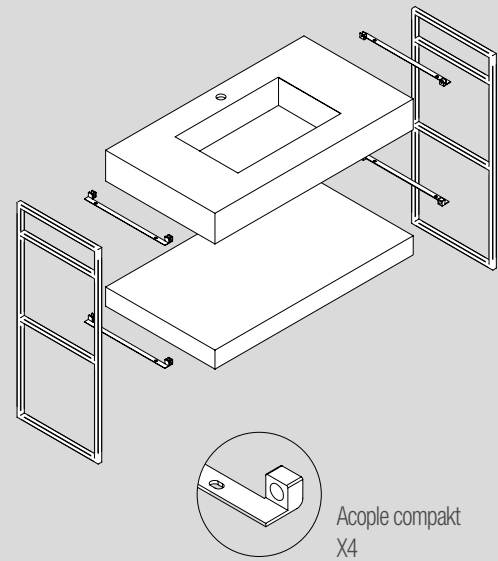

DIFERENTES POSIBILIDADES CON LAS ESTRUCTURAS LLOYD DISPONIBLES EN PAG 292

LLOYD CON COMPAKT Y REPISA COMPAKT