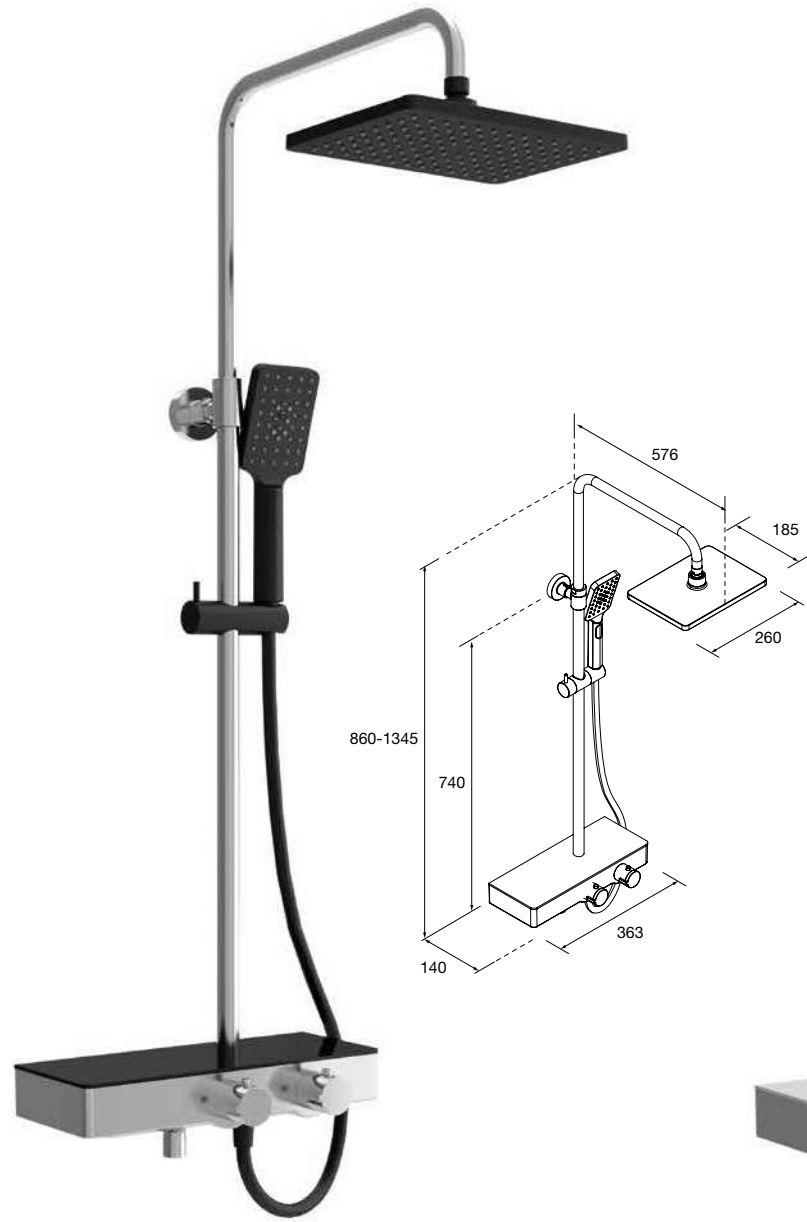

Kit ducha CALGARY Cromo/blanco
Kit de ducha con termostática
26765 513 €

CON GRIFERÍA TERMOSTÁTICA

KIT DUCHA QUEBEC

Kit ducha QUEBEC Cromo/negro
Kit de ducha con termostática
26766 513 €