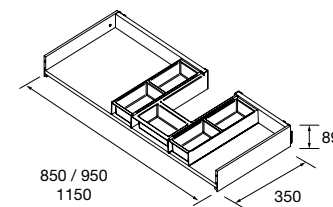

CAJÓN METÁLICO COMPLETO CON SALVASIFÓN IZQUIERDO

Cajón metálico extracción total con salvasisfón, con cierre amortiguado e interior acabado Onix.

onix		
M	COD.	€
900	103629	158
1000	103418	168
1200	103420	188