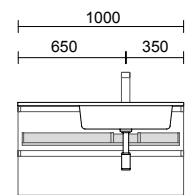

onix	
	COD.	€
1000	103418	168