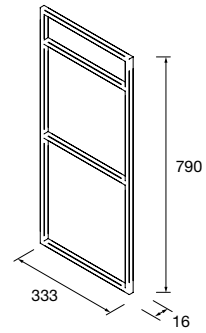

ESTRUCTURA LLOYD ALTA

Estructura metálica tubo cuadrado de 16 mm. combinable con mueble y Compact. Acoples no incluidos, son necesarios 2 acoples para su instalación.

	Blanco mate	Negro mate	
	COD.	COD.	€
333	97717	97720	195