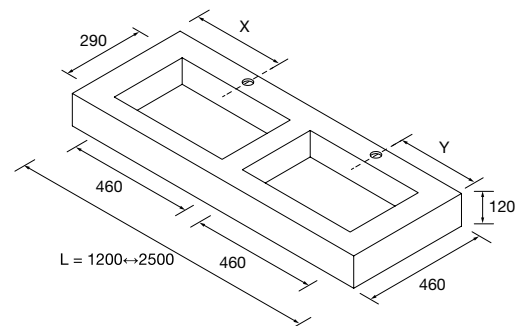

ENCIMERAS COMPAKT DE 2 POZAS INTEGRADAS (460) PROFUNDIDAD 460 MM

Descarga la hoja de pedido

	Bali	Roble África	Havana	Mármol blanco	Cemento	Piedra gris	€
	COD.	COD.	COD.	COD.	COD.	COD.	
1201 - 1400	91149	24478	83978	25434	25601	25447	1315
1401 - 1600	91151	24479	83979	25435	25602	25448	1436
1601 - 1800	91152	24480	83981	25436	25603	25449	1556
1801 - 2000	91153	24481	83982	25437	25604	25450	1795
2001 - 2500	91154	24482	83984	25438	25605	25451	2034

NOTA: Combinable con las series *Modular*.