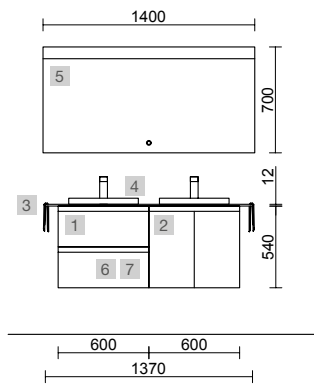

COD.	DESCRIPCIÓN	€
COMPOSICIÓN DE 1370		
1	91370 Mueble suspendido MOMENT 600 Intense 2 cajones con uñero y freno 598 x 540 x 452 mm	1006
2	91406 Mueble suspendido MOMENT 600 Intense 2 puertas con freno 598 x 540 x 452 mm	935
3	91255 Encimera Pizarra negra de 1211 hasta 1410 para mueble y coqueta, con o sin mecanizado 1211 - 1410 x 12 x 460 mm	479
4	97655 Lavabo semiencastrado MAEL Solid surface Bicolor x 2 sin sifón ni desagüe clicker 502 x 44 x 310 mm	544
PRECIO TOTAL DEL CONJUNTO		2964

OPCIONALES		
COD.	DESCRIPCIÓN	€
5	97601 Espejo ORLEANS 1400 horizontal con luz led y sensor (30+36 W-5700mK) IP44 1400 x 700 mm	499
6	103973 Sifón POSYX Latón cromado x 2	90
7	102303 Válvula abierta FLOW Cromo x 2	104