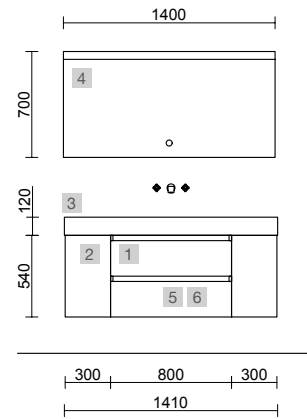

AUXILIARES		
COD.	DESCRIPCIÓN	€
7	96743 Pilar suspendido ALLIANCE Green forest izquierdo / derecho 2 puertas apertura push 350 x 1600 x 349 mm	435

Spirit

SPIRIT 1400 PINO BAHÍA

COD.	DESCRIPCIÓN	€
COMPOSICIÓN DE 1400		
1	22803 Mueble suspendido SPIRIT 800 Pino bahía 2 cajones metálicos con freno 797 x 540 x 450 mm	390
2	97018 Coqueta suspendida ALLIANCE 300 Pino bahía x 2 izquierdo / derecho 1 puerta apertura push 300 x 540 x 450 mm	360
3	97825 Lavabo a medida NAILA 1201/1500 Solid surface blanco mate con faldón, de 1201 hasta 1500 con 1 poza, con o sin mecanizado 1201 - 1500 x 120 x 460 mm	999
PRECIO TOTAL DEL CONJUNTO		1749