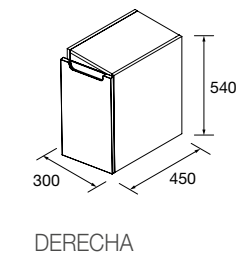

COQUETA MAM 1 PUERTA D

Coqueta de 1 puerta de apertura derecha y cierre con freno. Interiores Onix.

	White cotton	Black velvet	Antracita mate	Macchiato	Blue fog	Night blue	Green forest	
	COD.	COD.	COD.	COD.	COD.	COD.	COD.	€
300	83870	91034	96740	83866	83867	83869	96739	255