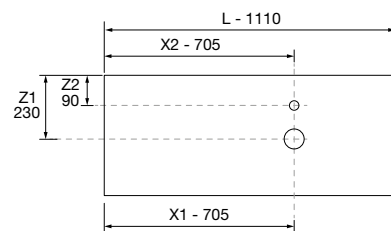

COD.	DESCRIPCIÓN	€
COMPOSICIÓN DE 1100		
1	103040 Mueble suspendido BIBA 800 Blue fog 1 cajón metálico con freno y 1 cajón interior 797 x 405 x 450 mm	495
2	102263 Tirador BAO Blanco mate	13
3	103157 Coqueta suspendida ALLIANCE 300 Blue fog izquierdo / derecho 1 puerta apertura push 300 x 405 x 450 mm	190
4	103632 Encimera Solid surface blanco mate de 1011 hasta 1210 para mueble y coqueta, con o sin mecanizado 1011 - 1210 x 12 x 460 mm	335
5	103312 Lavabo de posar BICA Solid surface blue fog sin sifón ni desagüe clicker Ø 390 x 105 mm	299
PRECIO TOTAL DEL CONJUNTO		1332

OPCIONALES		
COD.	DESCRIPCIÓN	€
6	911131 Espejo OASIS 800 circular Ø 800 mm	99
7	911130 Espejo OASIS 600 circular Ø 600 mm	79
8	103356 Espejo OASIS 400 circular Ø 400 mm	69
9	103349 Aplique CIRCUS 315 (10,8 W - 4000*) IP 44 315 mm	149
10	103350 Aplique CIRCUS 420 (10,8 W - 4000*) IP 44 420 mm	154
11	103973 Sifón POSYX Latón cromado	45
12	102303 Válvula abierta FLOW Cromo	52

AUXILIARES		
COD.	DESCRIPCIÓN	€
13	97673 Frontal metálico LLOYD Blanco mate 800 x 100 x 29 mm	139
14	97657 Toallero LLOYD Blanco mate para muebles y estructuras Lloyd 340 x 95 x 32 mm	85
15	97661 Porta secador/plancha LLOYD Blanco mate para muebles y estructuras Lloyd 140 x 32 x 106 mm	49
16	97663 Cesta LLOYD Blanco mate para muebles y estructuras Lloyd 90 x 124 x 100 mm	85