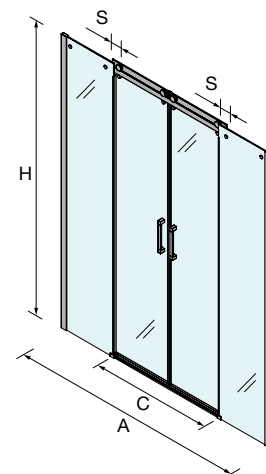

SERIE HELSINKI
Frontal entre paredes

CORREDERA 2 PUERTAS / 2 FIJOS

- Vidrio templado de seguridad de 6 mm.
- Acabado de vidrio templado estándar, transparente.
- Color de la periferia, plata brillo.
- Sistema de apertura, puerta corredera.
- Tipo de cierre, goma magnética.
- Compensación, 20 mm cada lado.
- Asas incluidas.
- Sistema de fácil limpieza
- Fabricación estándar.
- Fabricación especial.
- Altura: 1950 mm.
- Rodamiento regulable.