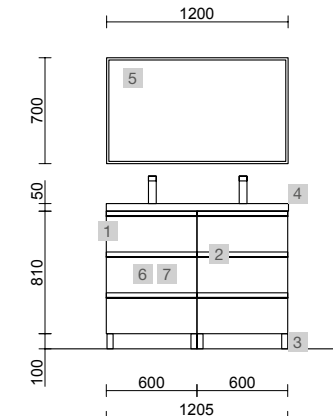

COD.	DESCRIPCIÓN	€	OPCIONALES	COD.	DESCRIPCIÓN	€
COMPOSICIÓN DE 1200						
1	102754 Mueble SPIRIT 600 Pino bahía x 2 3 cajones metálicos con freno 598 x 810 x 450 mm	940	5	103364 Espejo MITO LINE 1200 horizontal con luz led (7 W - 4000*K) IP-44 1200 x 700 mm	539	
2	90987 Tirador SPIRIT 600 Negro soft x 6	96	6	103973 Sifón POSYX Latón cromado x 2	90	
3	83425 Juego 4 patas Negro mate x 2 100 mm	30	7	102306 Válvula clicker FLOW Negro mate x 2	110	
4	20753 Lavabo TOSCANA 1205 doble Carga mineral blanca sin sifón ni desagüe clicker 1205 x 50 x 460 mm	395				
PRECIO TOTAL DEL CONJUNTO		1461