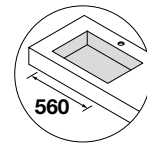

ENCIMERAS COMPAKT DE 2 POZAS INTEGRADAS (560) PROFUNDIDAD 460 MM