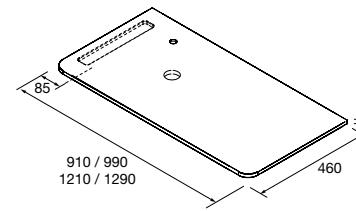

Lavabos de Posar (Porcelana)

ALTIRO Porcelana blanca mate	SEDUCTION Porcelana blanca	KANDY Porcelana blanca	LOKUM Porcelana negra mate	VERILA Porcelana blanca
COD. €	COD. €	COD. €	COD. €	COD. €
24555 210	21854 180	91489 180	87734 215	91487 179
CARLA 45 Porcelana blanca	CARLA 45 Porcelana denim	CARLA 45 Porcelana Hunter	CARLA 45 Porcelana Clay	
COD. €	COD. €	COD. €	COD. €	
103343 150	102282 269	102283 269	102280 269	

Lavabos de Posar (Solid Surface)

BOL Solid surface blanco mate	BULKAN Solid surface negro	TALEA Solid surface blanco mate	TALEA Solid surface Bicolor	BICA Solid surface blanco mate	BICA Solid surface Bicolor
COD. €	COD. €	COD. €	COD. €	COD. €	COD. €
26536 252	91491 272	97649 252	97652 272	97647 252	97648 272
BICA Solid surface blue fog	BICA Solid surface night blue	BICA Solid surface terracota	BICA Solid surface green forest	BICA Solid surface antracita	BICA Solid surface macchiato
COD. €	COD. €	COD. €	COD. €	COD. €	COD. €
103312 299	103313 299	103314 299	103315 299	103316 299	102271 299

Consulta nuestra guía de taladros para encimeras.

Mecanizado para lavabo, grifo y toallero opcional