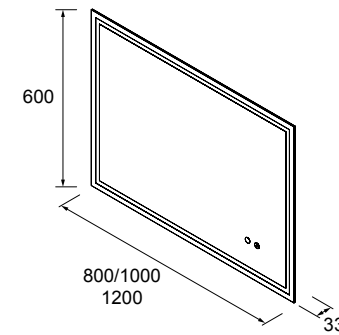

- **Espejo CHICAGO II 800**
  horizontal vertical con luz led, sensor y antivaho (30 W- 5700°K). IP44
  800 x 600 mm
  87853 446 €
- **Espejo CHICAGO II 1000**
  horizontal vertical con luz led, sensor y antivaho (30 W- 5700°K). IP44
  1000 x 600 mm
  87854 479 €
- **Espejo CHICAGO II 1200**
  horizontal vertical con luz led, sensor y antivaho (40 W- 5700°K). IP44
  1200 x 600 mm
  87855 524 €

- **Espejo SUNRISE 800**
  circular con repisa luz led (9,6 W/m - 5700°K.) IP 44
  Ø 800 mm
  86287 260 €
- **Espejo SUNRISE 1000**
  circular con luz led (9,6 W/m - 5700°K.) IP 44
  Ø 1000 mm
  86289 292 €

- ☐ Repisa SUNRISE 800 Blanco
  800 x 80 x 126 mm
  86288 114 €
- ☐ Repisa SUNRISE 1000 Blanco
  1000 x 80 x 126 mm
  86290 148 €
- ☒ Repisa SUNRISE 800 Negro mate
  800 x 80 x 126 mm
  91113 114 €
- ☒ Repisa SUNRISE 1000 Negro mate
  1000 x 80 x 126 mm
  91114 148 €