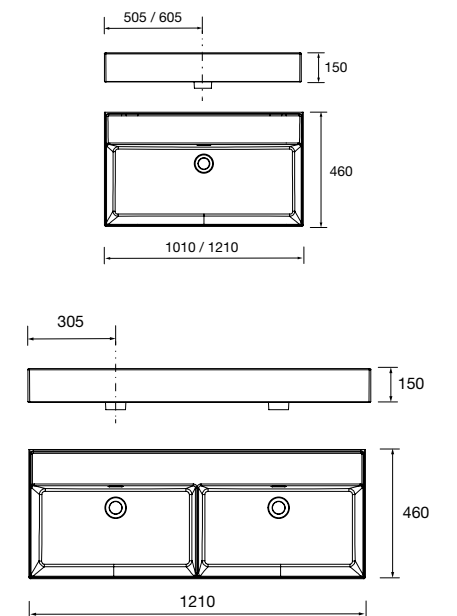

1010 x 120 x 460 mm

85911 249 €

1210 x 120 x 460 mm

85912 386 €

Lavabo VENETO 1210 doble Porcelana blanca
dos pozas sin sifón ni desagüe clicker, sin
grifo

1210 x 120 x 460 mm

85913 396 €