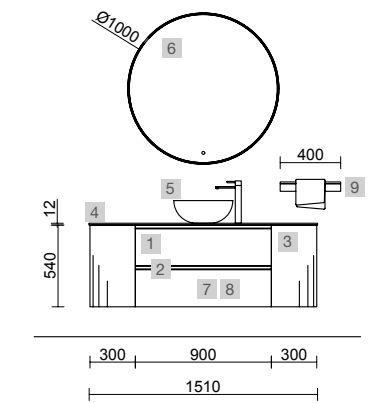

COD.	DESCRIPCIÓN	€
COMPOSICIÓN DE 1500		
1	96403 Mueble suspendido SPIRIT 900 White cotton 2 cajones metálicos con freno 897 x 540 x 450 mm	430
2	90995 Tirador SPIRIT 900 Blanco soft x 2	46
3	97026 Coqueta suspendida ALLIANCE 300 White cotton x 2 izquierda / derecha 1 puerta curva apertura push 300 x 540 x 450 mm	630
4	103716 Encimera Mármol blanco de 1411 hasta 1610 para mueble y coqueta, con o sin mecanizado 1411 - 1610 x 12 x 460 mm	539
5	24555 Lavabo de posar ALTIRO Porcelana blanca mate sin sifón ni desagüe Ø 390 x 140 mm	210
PRECIO TOTAL DEL CONJUNTO		1855

OPCIONALES		
COD.	DESCRIPCIÓN	€
6	97639 Espejo GLOBE 1000 Dorado circular con luz led y sensor (20 W- 5700°K) IP44 Ø 1000 mm	429
7	103973 Sifón POSYX Latón cromado	45
8	102303 Válvula abierta FLOW Cromo	52

AUXILIARES		
COD.	DESCRIPCIÓN	€
9	26126 Repisa toallero 400 Solid surface blanco mate 400 x 60 x 120 mm	78