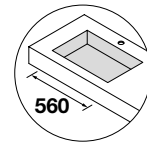

COMPAKT

ENCIMERAS COMPAKT DE 1 POZA INTEGRADA (560) PROFUNDIDAD 460 MM

Encimeras a medida con poza integrada de 560 x 290 y cubeta de abs con tratamiento antibacteriano, soportes con regulación y escuadras de fijación incluidas 105 x 415 mm.