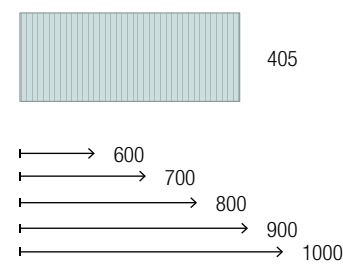

VITAL

Enfatizando la idea “volver a hacer”, “volver a experimentar” y a “reconectar” con lo que realmente importa. Con esta colección puedes reconectar con tu esencia, recrear una atmósfera única, personalizar tu espacio consiguiendo que todo se transforme y cobre vida.

MUEBLE 1 CAJÓN