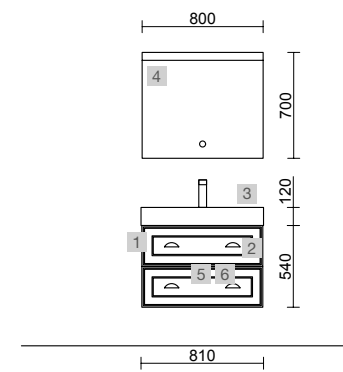

COD.	DESCRIPCIÓN	€	OPCIONALES	€	
COMPOSICIÓN DE 800					
1	91308 Mueble suspendido RENOIR 800 Night blue 2 cajones metálicos con freno 797 x 540 x 450 mm	645	4	97597 Espejo ORLEANS 800 horizontal con luz led y sensor (12+22 W-5700%) IP44 800 x 700 mm	402
2	91337 Tirador FOLK Silver x 4	52	5	103973 Sifón POSYX Latón cromado	45
3	87727 Lavabo VENETO 810 con apoyo Porcelana blanca una poza sin sifón ni desagüe clicker 810 x 120 x 460 mm	215	6	102304 Válvula clicker FLOW Cromo	55
PRECIO TOTAL DEL CONJUNTO		912