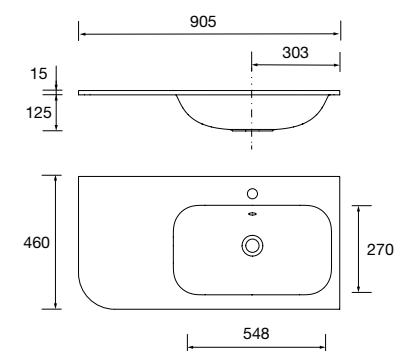

DERECHA

IZQUIERDA