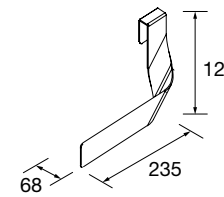

TOALLERO LATERAL PARA MUEBLE (SENCILLO)

Toallero sencillo JAZZ.

Blanco	Negro	Anodizado brillo	
COD.	COD.	COD.	€
23027	27042	23024	43