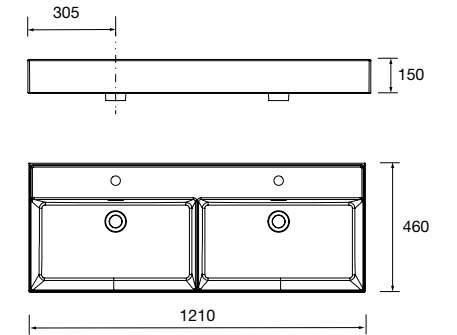

Lavabo VENETO 1210 doble Porcelana
blanca

sin sifón y desagüe clicker
1210 x 120 x 460 mm

23398 396 €