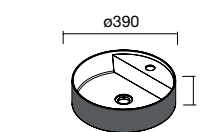

BICA
Solid surface green forest

COD.	€
103315	299