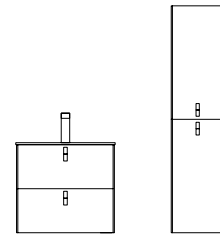

JUEGO 2 UNIDADES TIRADOR UNIIQ

Juego de 2 tiradores para mueble y pilar UniiQ en diferentes acabados. No incluidos en mueble ni en pilar.

Blanco	Negro	Cromo	
COD.	COD.	COD.	€
24719	24720	24721	15

TOALLERO LATERAL PARA MUEBLE (SENCILLO)

Toallero sencillo JAZZ.

Blanco	Negro	Anodizado brillo	
COD.	COD.	COD.	€
23027	27042	23024	43

JUEGO 3 UNIDADES TIRADOR UNIIQ

Juego de 3 tiradores para mueble UniiQ en diferentes acabados, no incluidos en el mueble.

Blanco	Negro	Cromo	
COD.	COD.	COD.	€
24723	24724	24725	21

PATAS PARA LAVABOS DE POSAR ALTURA 230 MM

Complementa tus muebles de dos cajones con nuestra selección de patas

PATAS PARA LAVABOS INTEGRALES ALTURA 330 MM

ORGANIZADOR DE CAJÓN 1 HUECO

Negro		
COD.		€
322	104592	37

ORGANIZADOR DE CAJÓN 6 HUECOS

Negro		
COD.		€
332	104583	58

ORGANIZADOR DE CAJÓN 2 HUECOS

Negro		
COD.		€
322	104593	54

Organizadores modulares y apilables en altura

Ejemplos de organización de cajón

JUEGO 2 PATAS UNIIQ 230 / 330

Juego de 2 patas opcionales metálicas para mueble en 3 acabados disponibles, altura 230/330mm.

	Blanco	Negro	Cromo	
	COD.	COD.	COD.	€
230	24716	24717	24718	39
330	24713	24714	24715	49

JUEGO 2 PATAS KLIM 230 / 330

Juego de 2 patas opcionales de aluminio para mueble en 3 acabados disponibles, altura 230/330mm.

	Blanco	Negro	Inox	
	COD.	COD.	COD.	€
230	84135	84136	84137	23
330	84131	84132	84134	29

JUEGO 2 PATAS DEVA 230 / 330

Juego de 2 patas opcionales metálicas para mueble en 3 acabados disponibles, altura 230/330mm.

	Blanco	Negro	Cromo	
	COD.	COD.	COD.	€
230	84128	84129	84130	51
330	84125	84126	84127	55

JUEGO 2 PATAS DANNA 230 / 330

Juego de 2 patas opcionales de madera para mueble en 3 acabados disponibles, altura 230/330mm.

	Blanco	Negro	Pino	
	COD.	COD.	COD.	€
230	84141	84142	84143	25
330	84138	84139	84140	30