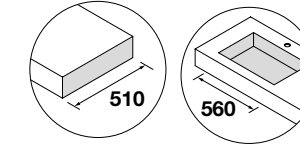

COMPAKT

ENCIMERAS COMPAKT DE 1 POZA INTEGRADA (560) PROFUNDIDAD 460 MM

Encimeras a medida con poza integrada de 560 x 290 y cubeta de abs con tratamiento antibacteriano, soportes con regulación y escuadras de fijación incluidas 105 x 415 mm.

Descarga la hoja de pedido

	Bali	Roble África	Havana	Mármol blanco	Cemento	Piedra gris	€
	COD.	COD.	COD.	COD.	COD.	COD.	
700 - 800	91167	83287	84096	83340	83392	83366	614
801 - 1000	91168	83288	84097	83341	83393	83367	735
1001 - 1200	91169	83289	84098	83342	83394	83368	855
1201 - 1400	91170	83290	84099	83343	83395	83369	973
1401 - 1600	91171	83291	84100	83344	83396	83370	1094
1601 - 1800	91172	83292	84101	83345	83397	83371	1214
1801 - 2000	91173	83293	84102	83346	83398	83372	1333
2001 - 2500	91174	83294	84103	83347	83399	83373	1692

NOTA: Combinable con las series *Modular*.

ENCIMERAS COMPAKT DE 1 POZA INTEGRADA (560) PROFUNDIDAD 510 MM

Encimeras a medida con poza integrada de 560 x 290 y cubeta de abs con tratamiento antibacteriano, soportes con regulación y escuadras de fijación incluidas 105 x 415 mm.

Descarga la hoja de pedido

	Bali	Roble África	Havana	Mármol blanco	Cemento	Piedra gris	€
	COD.	COD.	COD.	COD.	COD.	COD.	
700 - 800	91179	83300	84109	83353	83405	83379	626
801 - 1000	91180	83301	84110	83354	83406	83380	746
1001 - 1200	91181	83302	84111	83355	83407	83381	866
1201 - 1400	91182	83303	84112	83356	83408	83382	986
1401 - 1600	91183	83304	84113	83357	83409	83383	1105
1601 - 1800	91184	83306	84114	83358	83410	83384	1224
1801 - 2000	91185	83307	84115	83359	83411	83385	1345
2001 - 2500	91186	83308	84116	83360	83412	83386	1704

ENCIMERAS COMPAKT DE 2 POZAS INTEGRADAS (560) PROFUNDIDAD 460 MM

Descarga la hoja de pedido