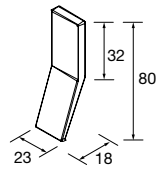

JUEGO 3 UNIDADES TIRADOR UNIIQ

Juego de 3 tiradores para mueble UniiQ en diferentes acabados, no incluidos en el mueble.

Blanco	Negro	Cromo	
COD.	COD.	COD.	€
24723	24724	24725	21