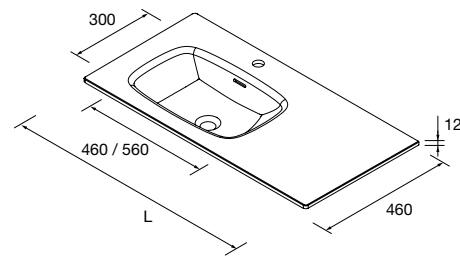

LAVABO LAGO

Datos necesarios para hacer el pedido

Terminaciones disponibles

LAVABOS SOLID 12 MM A MEDIDA Y CON MECANIZADO (1 POZA 460)

Lavabos de solid surface de espesor 12 mm. longitud a medida hasta 2000 mm, con mecanizado para 1 - 2 pozas y taladro para el grifo y terminación de esquina deseada.