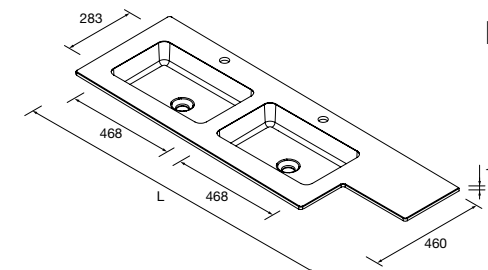

LAVABOS SOLID NAILA 12 MM DOBLE FONDO A MEDIDA Y CON MECANIZADO 2 POZAS

1501 - 1800		1801 - 2400	
COD.	€	COD.	€
97552	1019	97553	1269

Descarga la hoja de pedido

Descarga la hoja de pedido