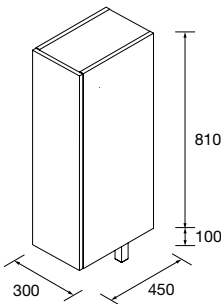

COQUETA A SUELO ALLIANCE 1 PUERTA

Coqueta a suelo reversible de 1 puerta con sistema de apertura Push. Interiores Onix con 2 baldas regulables de madera.
Bisagras de apertura 110°
Combinable con la serie Spirit