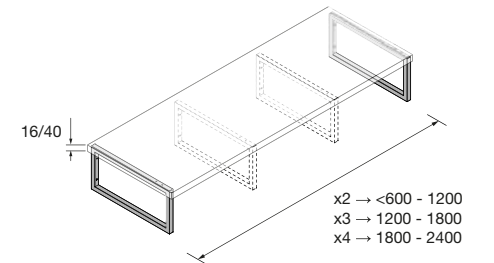

ENCIMERAS DE LAVABO ESPESOR 16 MM

Encimeras de espesor 16 mm, en medidas de 600 a 1200 sin mecanizado. Acabados melamínicos y lacados

	Blanco brillo	White cotton	Black velvet	Natural	Roble África	Pino bahía	Nogal Maya	€
	COD.	COD.	COD.	COD.	COD.	COD.	COD.	€
600	22960	96819	96820	22963	91086	22962	102253	69
700	96827	96839	96840	96841	96842	96843	102819	74
800	22964	96848	96861	22967	91087	22966	102254	79
900	97401	97402	97403	97405	97406	97407	102820	84
1000	22968	96864	96880	22971	91088	22970	102255	89
1200	22972	96890	96898	22975	91089	22974	102256	99

NOTA: más opciones de encimeras a medida y con mecanizado en pág. 298

ENCIMERAS DE LAVABO ESPESORES 40 MM

Encimeras de espesores de 40 mm, en medidas de 600 a 1200 sin mecanizado. Acabados melamínicos y laminados de alta presión (HPL)..

	Blanco brillo	White cotton	Black velvet	Roble África	Carbón	€
	COD.	COD.	COD.	COD.	COD.	€
600	97432	97433	97434	23016	97435	181
700	97436	97437	97438	97440	97439	204
800	97441	97442	97443	23017	97444	228
900	97445	97446	97447	97448	97449	260
1000	97450	97451	97452	23018	97453	282
1200	97454	97455	97456	23019	97457	331

NOTA: más opciones de encimeras a medida y con mecanizado en pág. 298

ENCIMERAS DE LAVABO ESPESOR 12 MM

Encimeras de espesor 12 mm, en medidas de 600 a 1200 sin mecanizado. Acabado blanco mate, terrazo y mármol blanco en solid surface, pizarra negra en compacto.

	Solid surface blanco mate		Pizarra negra		Mármol blanco		Terrazo natura	
	COD.	€	COD.	€	COD.	€	COD.	€
600	97495	195	97501	245	97507	245	102266	245
700	97496	205	97502	255	97508	255	103299	255
800	97497	215	97503	265	97509	265	102267	265
900	97498	225	97504	275	97510	275	103300	275
1000	97499	235	97505	295	97511	295	102268	295
1200	97500	255	97506	315	97512	315	102270	315

NOTA: más opciones de encimeras a medida y con mecanizado en pág. 298