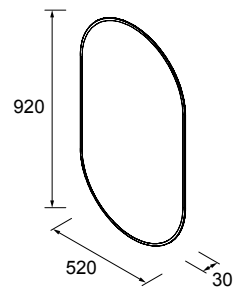

- Espejo DOPPIO
circular doble con luz led (20 W- 4000°K.) IP44
1150 x 800 mm
103355 395 €

- Espejo OLIMPIA 920
vertical con luz led (20 W- 5700°K).
IP44
920 x 520 x 30 mm
103354 274 €
- Espejo OLIMPIA 920 White cotton
vertical con luz led (20 W- 5700°K).
IP44
920 x 520 x 30 mm
87862 330 €
- Espejo OLIMPIA 920 Black velvet
vertical con luz led (20 W- 5700°K).
IP44
920 x 520 x 30 mm
91121 330 €