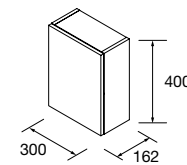

MÓDULO ALLIANCE 400 1 PUERTA

Módulo reversible de 1 puerta con apertura de sistema push e interiores onix. Bisagra de apertura 110°. Con 1 balda de cristal regulable.