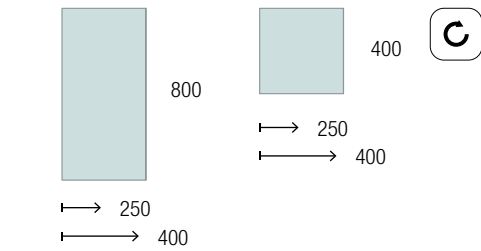

MÓDULOS

ESPECIFICACIONES

DESCRIPTIVAS

TÉCNICAS

ACABADOS

MADERA

Minimalismo en el exterior y funcionalidad en el interior.

Complementa y aprovecha al máximo el espacio de los cajones con organizadores, obteniendo el equilibrio perfecto entre diseño y funcionalidad.