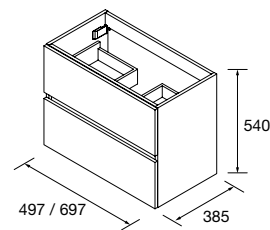

MUEBLE SUSPENDIDO FUSSION LINE 2 CAJONES FONDO 400 MM
Mueble suspendido de 2 cajones de madera con cierre amortiguado e interiores acabado Onix.

	Natural	Roble África	Pino bahía	€
	COD.	COD.	COD.	
500	96680	96681	96682	285
700	96695	96696	96697	300

	Blanco brillo	White cotton	Black velvet	€
	COD.	COD.	COD.	
500	96677	96678	96679	295
700	96688	96689	96694	310