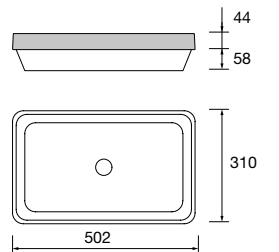

Lavabo de posar TALEA Solid surface blanco mate
sin sifón ni desagüe clicker
360 x 115 x 360 mm
97649 252 €