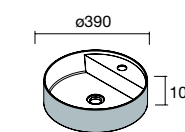

BICA
Solid surface blue fog

COD.	€
103312	299