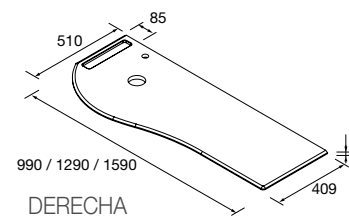

Solid surface blanco mate		Pizarra negra		Mármol blanco		Terrazo natura	
	COD.	€	COD.	€	COD.	€	COD.	€
900	85967	356	96751	406	97389	406	103293	406
1200	85969	389	96752	449	97390	449	103294	449
1500	91128	529	96758	599	97391	599	103295	599

ENCIMERAS MAM CON TOALLERO IZQUIERDA

Encimera para mueble MAM con toallero con opción de mecanizado para lavabo y grifo. Se necesita rellenar hoja de pedido.