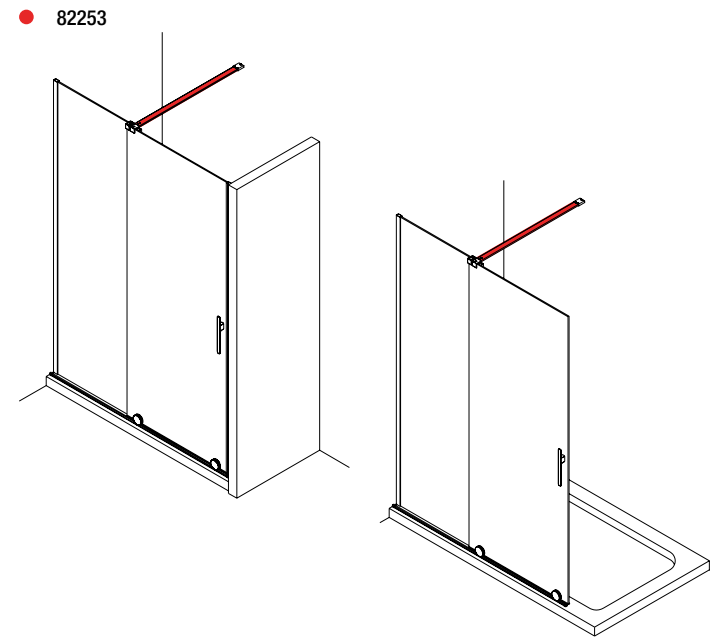

SERIE REIKIAVIK

Tensores necesarios

Tensores incluidos

Elige tu mampara y combínalo con el tensor que mejor se adapte a tu espacio.

Mampara frontal compuesta por tensor frontal (pag 440)