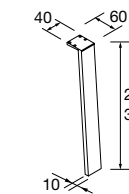

JUEGO 2 PATAS KLIM 230 / 330

Juego de 2 patas opcionales de aluminio para mueble en 3 acabados disponibles, altura 230/330mm.

	Blanco	Negro	Inox	
	COD.	COD.	COD.	€
230	84135	84136	84137	23
330	84131	84132	84134	29