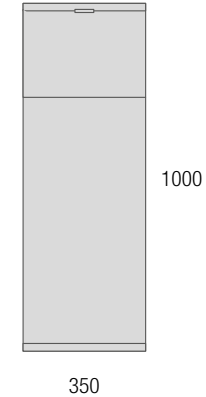

PILAR 1000 TOCADOR