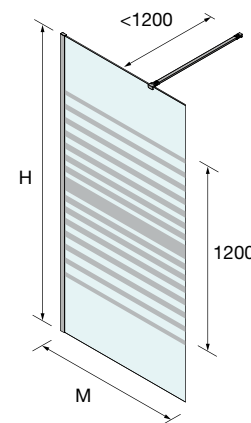

MAMPARA WALK IN ESPECIAL SERIGRAFIA DECO 6						
MEDIDAS	ALTURA (H)	N° EMBALAJES	ACABADO	DECO 6		
				COD.	€	
200 - 400	1500 - 1950	1	Plata brillo	25683	426	
401 - 600	1500 - 1950	1	Plata brillo	25684	479	
601 - 800	1500 - 1950	1	Plata brillo	25685	566	
801 - 1000	1500 - 1950	1	Plata brillo	25686	669	
1001 - 1200	1500 - 1950	1	Plata brillo	25687	757	
1201 - 1400	1500 - 1950	1	Plata brillo	25688	826