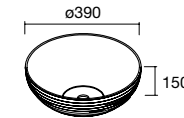

Lavabos curva Alliance
(Mineral Solid)

910/D		910/I	
COD.	€	COD.	€
97645	409	97646	409

NOTA: Lavabo con curva combinable con coqueta Alliance 1 puerta curva

Lavabos Toscana
(Carga mineral)

605/C		705/C		805/C		905/C		1005/C		1205/C	
COD.	€	COD.	€	COD.	€	COD.	€	COD.	€	COD.	€
20748	230	20749	241	20750	253	20751	264	20752	285	23396	347

1205/C, 2 grifos		1205/2 Uds		1400/2 Uds	
COD.	€	COD.	€	COD.	€
26938	364	20753	395	27144	440

Lavabos de Posar
(Porcelana)

ALTIRO
Porcelana blanca mate

COD.	€
24555	210

SEDUCTION
Porcelana blanca

COD.	€
21854	180

KANDY
Porcelana blanca

COD.	€
91489	180

LOKUM
Porcelana negra mate

COD.	€
87734	215

VERILA
Porcelana blanca

COD.	€
91487	179

VARMEGA
Porcelana blanca

COD.	€
24553	170

TENTO 400
Porcelana blanca

COD.	€
24551	165

TENTO 500
Porcelana blanca

COD.	€
24552	182

CARLA 45
Porcelana blanca

COD.	€
103343	150

CARLA 45
Porcelana denim

COD.	€
102282	269

CARLA 45
Porcelana Hunter

COD.	€
102283	269

CARLA 45
Porcelana Clay

COD.	€
102280	269

Lavabos de Posar
(Solid Surface)

BOL
Solid surface blanco mate

COD.	€
26536	252

BULKAN
Solid surface negro

COD.	€
91491	272

TALEA
Solid surface blanco mate

COD.	€
97649	252

TALEA
Solid surface Bicolor

COD.	€
97652	272

BICA
Solid surface blanco mate

COD.	€
97647	252

BICA
Solid surface Bicolor

COD.	€
97648	272

BICA
Solid surface blue fog

COD.	€
103312	299

BICA
Solid surface night blue

COD.	€
103313	299

BICA
Solid surface terracota

COD.	€
103314	299

BICA
Solid surface green forest

COD.	€
103315	299

BICA
Solid surface antracita

COD.	€
103316	299

BICA
Solid surface macchiato

COD.	€
102271	299

Lavabos semiercastre
(Solid Surface)

MAEL
Solid surface blanco mate

COD.	€
97654	252

MAEL
Solid surface Bicolor

COD.	€
97655	272

Consulta nuestra guía de taladros para encimeras.