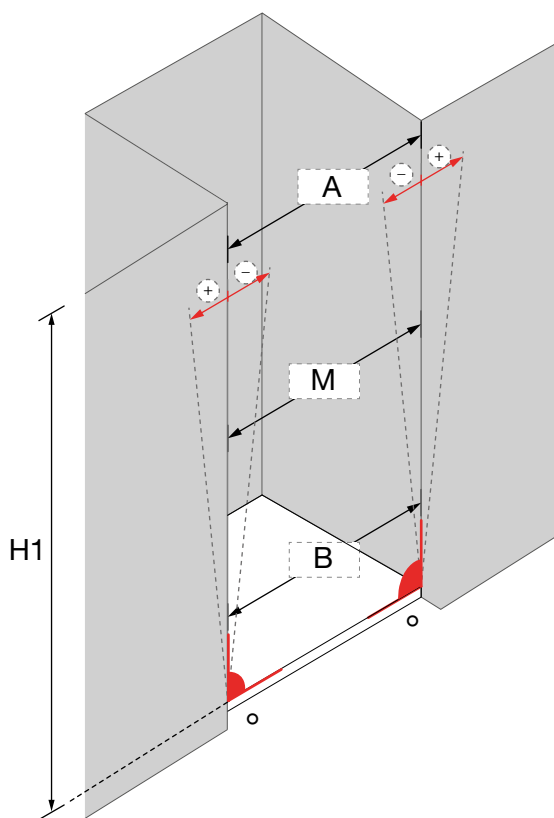

Interésese por el recorrido de las tuberías

Si le es posible, le recomendamos que averigüe por dónde pasan las tuberías en la zona de instalación de la mampara. De esa manera, evitará taladrar accidentalmente sobre cualquiera de ellas. Esto es especialmente importante en tuberías de pvc ya que son de difícil detección.

Asegúrese de la viabilidad de instalación

Asegúrese de no existen elementos que puedan impedir la instalación de la mampara. Compruebe que no existen ventanas, espejos, radiadores, toalleros, repisas o cualquier otro elemento dentro de la zona donde se tiene que instalar la mampara.

PARA MAMPARAS ANGULARES

- ¿Plato sobre suelo o de obra/ras de suelo?
- Se miden en cualquier caso los dos lados desde la pared al borde del plato.
- En los casos de plato sobre suelo, la mampara siempre es algo más pequeña que la dimensión total del plato. Ej: Helsinki, cod. 22465, medidas nominales de plato 700x900, medidas de la mampara 675-695 y 875-895mm.

En los casos de plato de obra o a ras de suelo, la mampara, por estética nada más, debe caer en la junta del plato y el suelo. Debemos medir las dos medidas hasta esas juntas y ver si la mampara ajusta a las mismas