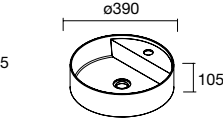

TALEA
Solid surface Bicolor

COD.	€
97652	272