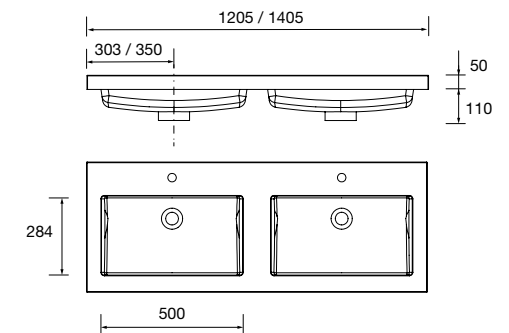

Lavabo TOSCANA 1205 doble Carga
mineral blanca
sin sifón ni desagüe clicker
1205 x 50 x 460 mm
20753 395 €

Lavabo TOSCANA 1400 doble Carga
mineral blanca
sin sifón ni desagüe clicker
1405 x 50 x 460 mm
27144 440 €