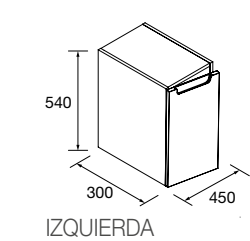

COQUETAS MONTERREY 1 PUERTA I

Coqueta de 1 puerta de apertura izquierda y cierre con freno. Balda de madera regulable en altura. Interiores Onix

	Natural	Roble África	Pino bahía	Nogal Maya	€
	COD.	COD.	COD.	COD.	
300	96582	96583	96584	102908	235