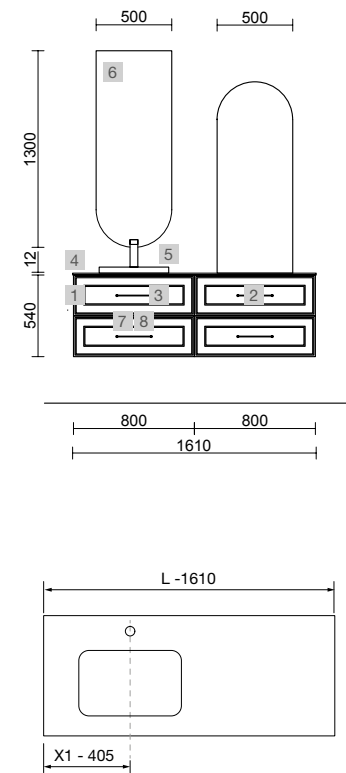

RENOIR 1600 BLUE FOG

COD.	DESCRIPCIÓN	€
COMPOSICIÓN DE 1600		
1	91325 Mueble suspendido RENOIR 800 Blue fog x 2 2 cajones metálicos con freno 797 x 540 x 450 mm	1290
2	103308 Cajón completo METALICO onix cajón superior para mueble de 800 mm de fondo 45 750 x 140 x 350 mm	148
3	91333 Tirador STYLE 192 Silver x 4	92
4	103716 Encimera Mármol blanco de 1411 hasta 1610 para mueble y coqueta, con o sin mecanizado 1411 - 1610 x 12 x 460 mm	539
5	97654 Lavabo semiencastrado MAEL Solid surface blanco mate sin sifón ni desagüe clicker 502 x 44 x 310 mm	252
PRECIO TOTAL DEL CONJUNTO		2321
OPCIONALES		
COD.	DESCRIPCIÓN	€
6	97643 Espejo EMILE 500 x 2 horizontal vertical con luz led (20 W- 5700°K) IP44 500 x 1300 mm	734
7	103973 Sifón POSYX Latón cromado	45
8	102303 Válvula abierta FLOW Cromo	52

Renoir