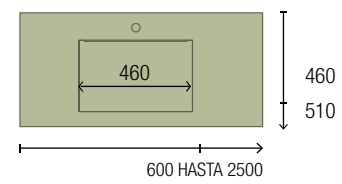

COMPAKT 1 POZA

POZA 460