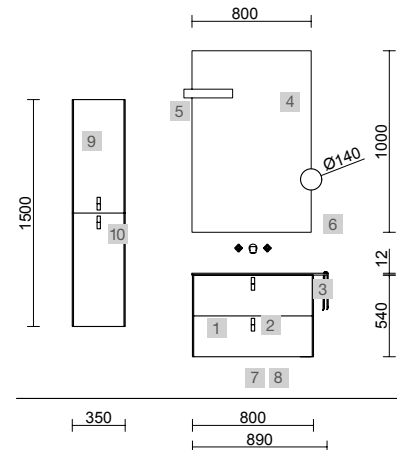

COD.	DESCRIPCIÓN	€
COMPOSICIÓN DE 800		
1	96636 Mueble suspendido UNIIQ 800 Humo 2 cajones con freno 797 x 540 x 450 mm	449
2	24719 Tirador UNIIQ Blanco Juego de 2 unidades para Mueble/Pilar	15
3	96788 Lavabo UNIIQ 890 Solid surface blanco mate grifo opcional, toallero opcional, sin sifón ni desagüe clicker 890 x 12 x 460 mm	479
PRECIO TOTAL DEL CONJUNTO		943

OPCIONALES		
COD.	DESCRIPCIÓN	€
4	16912 Espejo SENA 1000 horizontal vertical luna 5 mm 1000 x 800 mm	103
5	97640 Aplique JUDI (5 W- 5700°K)	49
6	24569 Espejo Aumento (x3) con fijación a Luna Multiposición Ø140 mm	60
7	103973 Sifón POSYX Latón cromado	45
8	102304 Válvula clicker FLOW Cromo	55

AUXILIARES		
COD.	DESCRIPCIÓN	€
9	24698 Pilar suspendido UNIIQ Humo izquierdo / derecho 2 puertas con freno 350 x 1500 x 350 mm	499
10	24719 Tirador UNIIQ Blanco Juego de 2 unidades para Mueble/Pilar	15