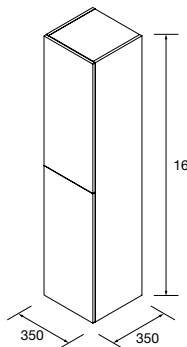

PILAR ALLIANCE 1600 2 PUERTAS

Pilar reversible de 2 puertas con sistema de apertura push. Interiores Onix con 4 baldas regulables de cristal. Bisagras de apertura 110°.

	White cotton	Black velvet	Antracita mate	Macchiato	Blue fog	Night blue	Green forest	
	COD.	COD.	COD.	COD.	COD.	COD.	COD.	€
350	81729	91035	96744	81730	81731	81733	96743	435