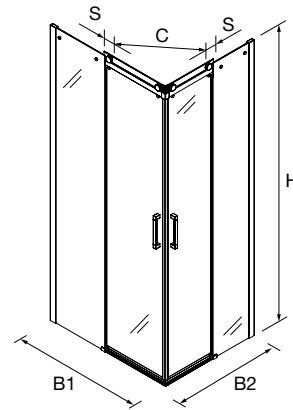

SERIE HELSINKI
Angular a medida

CORREDERA 2 PUERTAS / 2 FIJOS

- Vidrio templado de seguridad de 6 mm.
- Acabado de vidrio templado estándar, transparente.
- Acabado de vidrio templado especial, transparente a medida, fumé, translucido, serigrafía.
- Vidrio serigrafiado Deco 4 - 5 - 6.
- Color de la periferia, plata brillo.
- Sistema de apertura, puerta corredera.
- Tipo de cierre, goma magnética.
- Compensación, 20 mm cada lado.
- Reversible.
- Asas incluidas.
- Sistema de fácil limpieza
- Fabricación estándar.
- Fabricación especial.
- Altura: 1500 - 1950 mm.
- Rodamiento regulable.