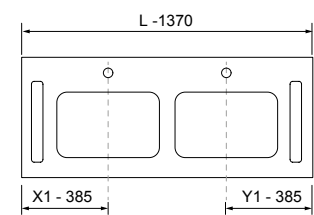

COD.	DESCRIPCIÓN	€
COMPOSICIÓN DE 1370		
1	91370 Mueble suspendido MOMENT 600 Intense 2 cajones con uñero y freno 598 x 540 x 452 mm	1006
2	91406 Mueble suspendido MOMENT 600 Intense 2 puertas con freno 598 x 540 x 452 mm	935
3	91255 Encimera Pizarra negra de 1211 hasta 1410 para mueble y coqueta, con o sin mecanizado 1211 - 1410 x 12 x 460 mm	479
4	97655 Lavabo semiencastrado MAEL Solid surface Bicolor x 2 sin sifón ni desagüe clicker 502 x 44 x 310 mm	544
PRECIO TOTAL DEL CONJUNTO		2964

OPCIONALES		
COD.	DESCRIPCIÓN	€
5	97601 Espejo ORLEANS 1400 horizontal con luz led y sensor (30+36 W-5700mK) IP44 1400 x 700 mm	499
6	103973 Sifón POSYX Latón cromado x 2	90
7	102303 Válvula abierta FLOW Cromo x 2	104