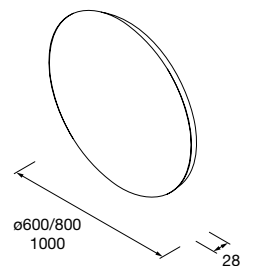

- **Espejo MITO CURVE 600**
  circular con luz led (7 W - 4000°K) IP-44
  Ø 600 mm
  103358 394 €
- **Espejo MITO CURVE 800**
  circular con luz led (7 W - 4000°K) IP-44
  Ø 800 mm
  103359 434 €
- **Espejo MITO CURVE 1000**
  circular con luz led (7 W - 4000°K) IP-44
  Ø 1000 mm
  103360 554 €

- **Espejo GLOBE 600 Dorado**
  circular con luz led y sensor (12 W- 5700°K) IP44
  Ø 600 mm
  97618 342 €
- **Espejo GLOBE 800 Dorado**
  circular con luz led y sensor (10 W- 5700°K) IP44
  Ø 800 mm
  97636 367 €
- **Espejo GLOBE 1000 Dorado**
  circular con luz led y sensor (20 W- 5700°K) IP44
  Ø 1000 mm
  97639 429 €
- **Espejo GLOBE 600 Blanco**
  circular con luz led y sensor (12 W- 5700°K) IP44
  Ø 600 mm
  97604 342 €
- **Espejo GLOBE 800 Blanco**
  circular con luz led y sensor (10 W- 5700°K) IP44
  Ø 800 mm
  97634 367 €
- **Espejo GLOBE 1000 Blanco**
  circular con luz led y sensor (20 W- 5700°K) IP44
  Ø 1000 mm
  97637 429 €
- **Espejo GLOBE 600 Negro**
  circular con luz led y sensor (12 W- 5700°K) IP44
  Ø 600 mm
  97614 342 €
- **Espejo GLOBE 800 Negro**
  circular con luz led y sensor (10 W- 5700°K) IP44
  Ø 800 mm
  97635 367 €
- **Espejo GLOBE 1000 Negro**
  circular con luz led y sensor (20 W- 5700°K) IP44
  Ø 1000 mm
  97638 429 €

- Espejo MOON 600
  circular con luz led (4,8 W- 4000°K.) IP44
  Ø 600 mm
  91120 285 €
- Espejo MOON 800
  circular con luz led (4,4 W/m - 4000°K.) IP44
  Ø 800 mm
  83963 316 €
- Espejo MOON 1000
  circular con luz led (4,4 W/m - 4000°K.) IP44
  Ø 1000 mm
  83964 352 €

- Espejo DOPPIO
  circular doble con luz led (20 W- 4000°K.) IP44
  1150 x 800 mm
  103355 395 €