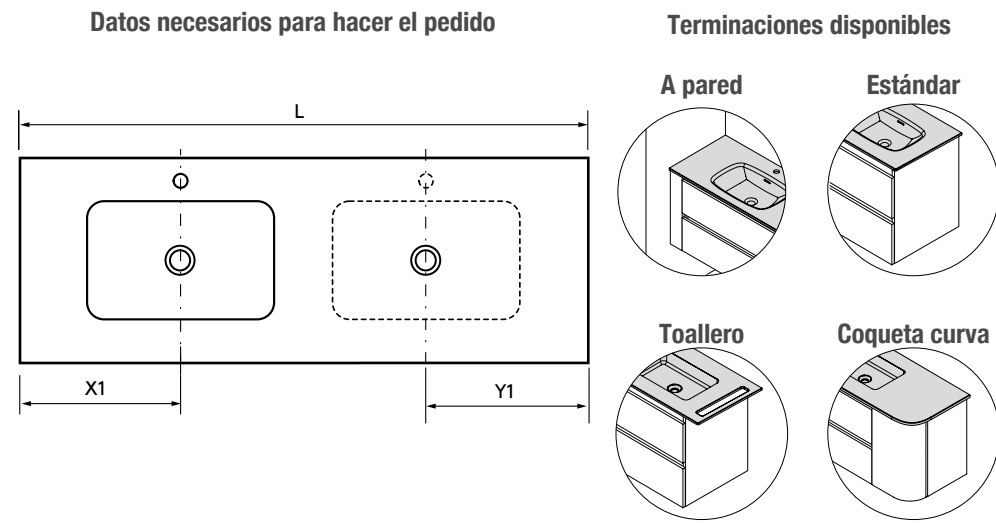

Descarga la hoja de pedido

LAVABO NAILA

LAVABO NAILA

Datos necesarios para hacer el pedido

Terminaciones disponibles

LAVABOS SOLID NAILA 12 MM A MEDIDA Y CON MECANIZADO 1 POZA

Lavabos de solid surface de espesor 12 mm. longitud a medida hasta 2400 mm, con mecanizado para 1 - 2 pozas y taladro para el grifo y terminación de esquina deseada.