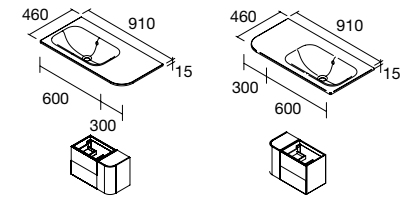

Lavabos curva Alliance
(Mineral Solid)

910/D		910/I	
COD.	€	COD.	€
97645	409	97646	409

NOTA: Lavabo con curva combinable con coqueta Alliance 1 puerta curva