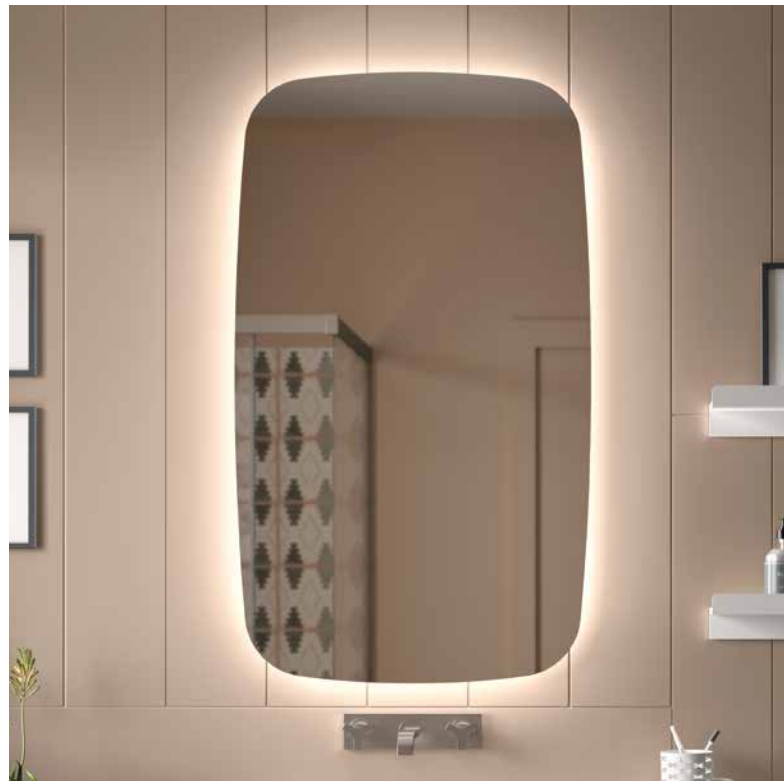

- Espejo DOPPIO
circular doble con luz led (20 W- 4000°K.) IP44
1150 x 800 mm
103355 395 €

- Espejo OLIMPIA 920
vertical con luz led (20 W- 5700°K).
IP44
920 x 520 x 30 mm
103354 274 €
- Espejo OLIMPIA 920 White cotton
vertical con luz led (20 W- 5700°K).
IP44
920 x 520 x 30 mm
87862 330 €
- Espejo OLIMPIA 920 Black velvet
vertical con luz led (20 W- 5700°K).
IP44
920 x 520 x 30 mm
91121 330 €