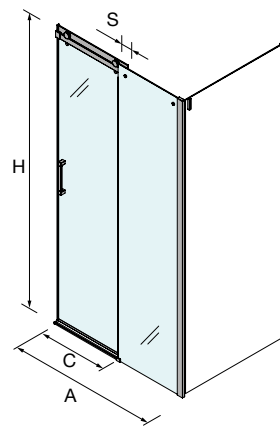

FRONTAL DUCHA

Stock	PLATO	MEDIDAS (A)	ACCESO (C)	SOLAPE (S)	ALTURA (H)	Nº EMBALAJES	ACABADO	Transparente	COD.	€
		1000	960 - 1000	394	35	1950	1	Plata brillo	Transparente	22442
	1050	1000 - 1040	414	35	1950	1	Plata brillo	Transparente	22443	465
	1100	1040 - 1080	434	35	1950	1	Plata brillo	Transparente	22444	465
	1100	1080 - 1120	454	35	1950	1	Plata brillo	Transparente	22445	478
	1150	1120 - 1160	474	35	1950	1	Plata brillo	Transparente	22446	478
	1200	1160 - 1200	494	35	1950	1	Plata brillo	Transparente	22447	478
	1250	1200 - 1240	514	35	1950	1	Plata brillo	Transparente	22448	490
	1300	1240 - 1280	534	35	1950	1	Plata brillo	Transparente	22449	490
	1300	1280 - 1320	554	35	1950	1	Plata brillo	Transparente	22450	490
	1350	1320 - 1360	574	35	1950	1	Plata brillo	Transparente	22451	501
	1400	1360 - 1400	594	35	1950	1	Plata brillo	Transparente	22452	501
	1400	1400 - 1440	614	35	1950	1	Plata brillo	Transparente	22453	501
	1500	1440 - 1480	634	35	1950	1	Plata brillo	Transparente	22454	514
	1500	1480 - 1520	654	35	1950	1	Plata brillo	Transparente	22455	514
	1550	1520 - 1560	674	35	1950	1	Plata brillo	Transparente	22456	514
	1600	1560 - 1600	694	35	1950	2	Plata brillo	Transparente	22457	514