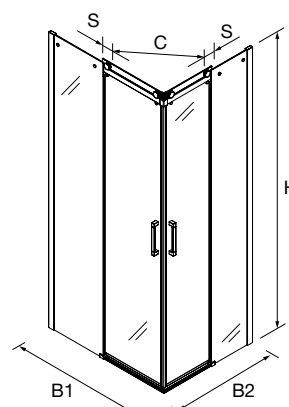

SERIE HELSINKI

Angular

CORREDERA 2 PUERTAS / 2 FIJOS

- Vidrio templado de seguridad de 6 mm.
- Acabado de vidrio templado estándar, transparente.
- Color de la periferia, plata brillo.
- Sistema de apertura, puerta corredera.
- Tipo de cierre, goma magnética.
- Compensación, 20 mm cada lado.
- Reversible.
- Asas incluidas.
- Sistema de fácil limpieza
- Fabricación estándar.
- Fabricación especial.
- Altura: 1950 mm.
- Rodamiento regulable.

ANGULAR DUCHA 2 PUERTAS 2 FIJOS PLATA BRILLO