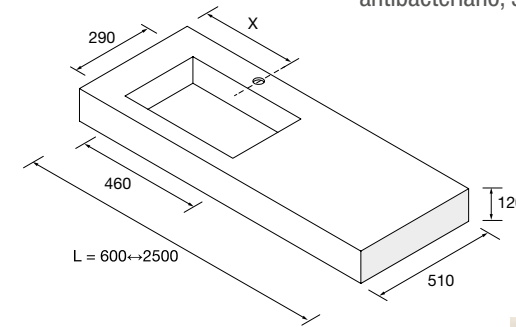

NOTA: Combinable con las series *Modular*.

ENCIMERAS COMPAKT DE 1 POZA INTEGRADA (460) PROFUNDIDAD 510 MM

Encimeras a medida con poza integrada de 460 x 290 y cubeta de abs con tratamiento antibacteriano, soportes con regulación y escuadras de fijación incluidas 105 x 415 mm.