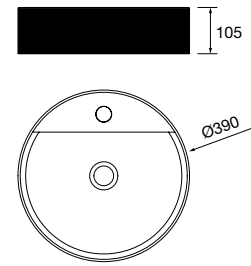

new product Lavabo de posar BICA Solid surface
green forest
sin sifón ni desagüe clicker
Ø 390 x 105 mm
103315 299 €