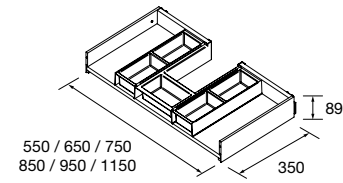

CAJÓN METÁLICO COMPLETO CON SALVASIFÓN

Cajón metálico extracción total con salvasisfón, con cierre amortiguado e interior acabado Onix.

onix		
M	COD.	€
600	103143	128
800	103144	148
1000	103145	168
1200	103146	188