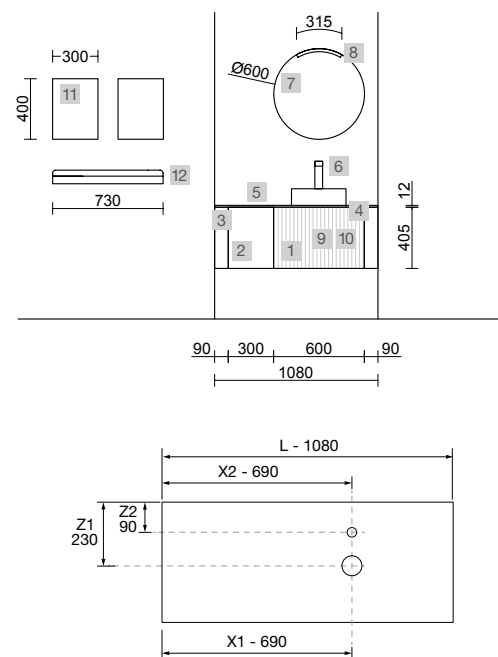

BIBA 1080 TERRACOTA

COD.	DESCRIPCIÓN	€
COMPOSICIÓN DE 1080		
1	Mueble suspendido BIBA 600 Terracota 1 cajón metálico con freno y 1 cajón interior 598 x 405 x 450 mm	455
2	Coqueta suspendida ALLIANCE 300 Terracota izquierdo / derecho 1 puerta apertura push 300 x 405 x 450 mm	190
3	Regleta ALLIANCE 405 Terracota x 2 100 x 16 x 405 mm	42
4	Tirador LINA 600 Brushed black	21
5	Encimera Terrazo natura de 1011 hasta 1210 para mueble y coqueta, con o sin mecanizado 1011 - 1210 x 12 x 460 mm	395
6	Lavabo de posar BICA Solid surface terracota sin sifón ni desagüe clicker Ø 390 x 105 mm	299
PRECIO TOTAL DEL CONJUNTO		1402

OPCIONALES		
COD.	DESCRIPCIÓN	€
7	Espejo OASIS 600 circular Ø 600 mm	79
8	Aplicador CIRCUS 315 (10,8 W - 4000%) IP 44 315 mm	149
9	Sifón POSYX Latón cromado	45
10	Válvula abierta FLOW Negro mate	52

AUXILIARES		
COD.	DESCRIPCIÓN	€
11	Módulo ALLIANCE 300 Terracota x 2 izquierdo / derecho 1 puerta apertura push 300 x 400 x 162 mm	374
12	Repisa barandilla Solid surface blanco mate 601 - 800 mm	178