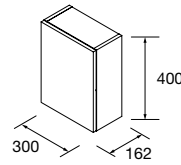

MÓDULO ALLIANCE 400 1 PUERTA

Módulo reversible de 1 puerta con apertura de sistema push e interiores Onix. Bisagras de apertura 110°. Con 1 balda de cristal regulable.