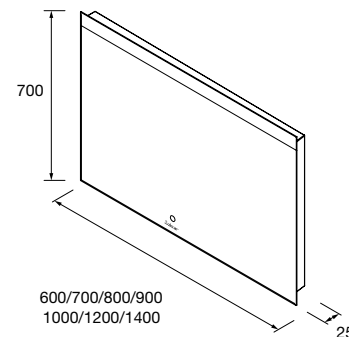

- **Espejo ORLEANS 600**
  horizontal con luz led y sensor (10+22 W-5700°K) IP44
  600 x 700 mm
  97586 342 €
- **Espejo ORLEANS 700**
  horizontal con luz led y sensor (10+22 W-5700°K) IP44
  700 x 700 mm
  97596 374 €
- **Espejo ORLEANS 800**
  horizontal con luz led y sensor (12+22 W-5700°K) IP44
  800 x 700 mm
  97597 402 €
- **Espejo ORLEANS 900**
  horizontal con luz led y sensor (12+22 W-5700°K) IP44
  900 x 700 mm
  97598 445 €
- **Espejo ORLEANS 1000**
  horizontal con luz led y sensor (15+32 W-5700°K) IP44
  1000 x 700 mm
  97599 465 €
- **Espejo ORLEANS 1200**
  horizontal con luz led y sensor (15+32 W-5700°K) IP44
  1200 x 700 mm
  97600 485 €
- **Espejo ORLEANS 1400**
  horizontal con luz led y sensor (30+36 W-5700°K) IP44
  1400 x 700 mm
  97601 499 €