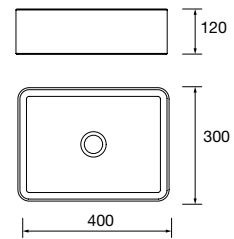

new product Lavabo de posar CARLA 45 Porcelana blanca
sin sifón ni desagüe clicker
455 x 325 x 135 mm
103343 150 €