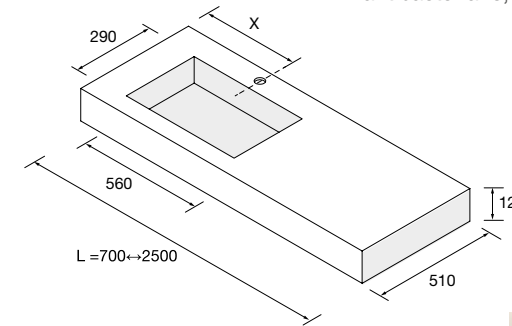

NOTA: Combinable con las series *Modular*.

ENCIMERAS COMPAKT DE 1 POZA INTEGRADA (560) PROFUNDIDAD 510 MM

Encimeras a medida con poza integrada de 560 x 290 y cubeta de abs con tratamiento antibacteriano, soportes con regulación y escuadras de fijación incluidas 105 x 415 mm.