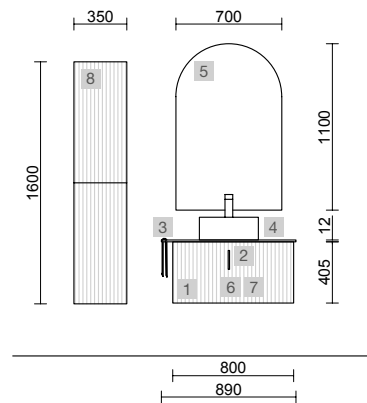

COD.	DESCRIPCIÓN	€	OPCIONALES
COMPOSICIÓN DE 800			
1	102242 Mueble suspendido BIBA 800 White cotton 1 cajón metálico con freno 797 x 405 x 450 mm	405	5 97644 Espejo EMILE 700 horizontal vertical con luz led (20 W- 5700°K) IP44 700 x 1100 mm 407
2	103334 Tirador FIBI Negro mate 126 X 10 X 25 mm	17	6 103973 Sifón POSYX Latón cromado 45
3	24465 Encimera Solid surface blanco mate de 811 hasta 1010 para mueble y coqueta, con o sin mecanizado 811 - 1010 x 12 x 460 mm	295	7 102305 Válvula abierta FLOW Negro mate 52
4	97647 Lavabo de posar BICA Solid surface blanco mate sin sifón ni desagüe clicker Ø 390 x 105 mm	252	
PRECIO TOTAL DEL CONJUNTO		969	
AUXILIARES			
8	102250 Pilar suspendido BIBA White cotton izquierdo / derecho 2 puertas apertura push 350 x 1600 x 349 mm	455	

COD.	DESCRIPCIÓN	€	OPCIONALES
COMPOSICIÓN DE 600			
1	102979 Mueble suspendido BIBA 600 Green forest 1 cajón metálico con freno 598 x 405 x 450 mm	385	5 91120 Espejo MOON 600 circular con luz led (4,8 W- 4000°K.) IP44 Ø 600 mm 285
2	103335 Tirador FIBI Brass 126 X 10 X 25 mm	17	6 103973 Sifón POSYX Latón cromado 45
3	102266 Encimera Terrazo natura para mueble y coqueta, sin mecanizado 600 x 12 x 460 mm	245	7 102305 Válvula abierta FLOW Negro mate 52
4	103315 Lavabo de posar BICA Solid surface green forest sin sifón ni desagüe clicker Ø 390 x 105 mm	299	
PRECIO TOTAL DEL CONJUNTO		946