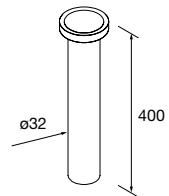

Tubo complemento Cromado
de altura para cualquier sifón
Ø32 x 400 mm
7787 22 €