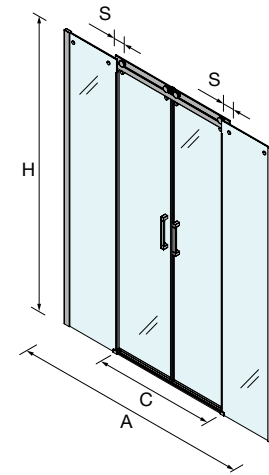

Bajo pedido	FRONTAL DUCHA							Transparente		Fumé		Vidrio matizado		Serigrafía	
	MEDIDAS	MEDIDAS (A)	ACCESO (C)	SOLAPE (S)	ALTURA (H)	Nº EMBALAJES	ACABADO	COD.	€	COD.	€	COD.	€	COD.	€
1400 - 1800	1400 - 1800	632 - 732	35	1500 - 1950	2	Plata brillo	95345	1142	95347	1317	95349	1296	95351	1570	
1801 - 2000	1801 - 2000	632 - 732	35	1500 - 1950	3	Plata brillo	95346	1183	95348	1379	95350	1348	95353	1657	