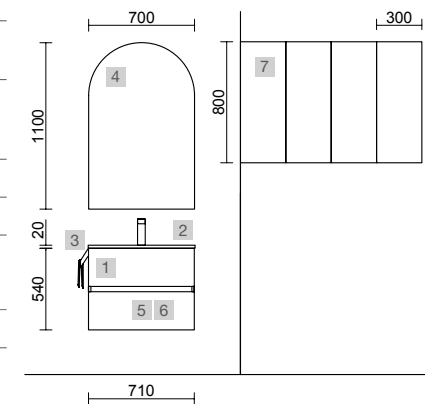

COD.	DESCRIPCIÓN	€
COMPOSICIÓN DE 700		
1	96717 Mueble suspendido FUSSION LINE 700 fondo 35 Black velvet 2 cajones con freno 697 x 540 x 350 mm	300
2	19324 Lavabo S35 710 extraplano Porcelana blanca sin sifón y desagüe clicker 710 x 20 x 360 mm	135
PRECIO TOTAL DEL CONJUNTO		435

OPCIONALES		
COD.	DESCRIPCIÓN	€
3	27042 Toallero sencillo JAZZ Negro fondo 35, 40, 45 y 50 235 x 125 x 68 mm	43
4	97644 Espejo EMILE 700 horizontal vertical con luz led (20 W- 5700°K) IP44 700 x 1100 mm	407
5	103973 Sifón POSYX Latón cromado	45
6	102306 Válvula clicker FLOW Negro mate	55

AUXILIARES		
COD.	DESCRIPCIÓN	€
7	96942 Módulo ALLIANCE 300 Black velvet x 4 izquierdo / derecho 1 puerta apertura push 300 x 800 x 162 mm	832