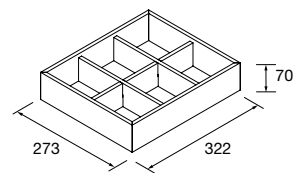

ORGANIZADOR DE CAJÓN 6 HUECOS

	Negro	€
	COD.	
332	104583	58

500

700