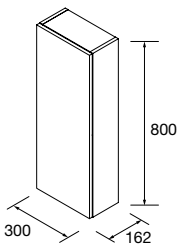

MÓDULOS ALLIANCE 800 1 PUERTA

Módulo reversible de 1 puerta con apertura de sistema push e interiores Onix. Bisagra de apertura 110°. Con 2 baldas de cristal regulables.

	Natural	Roble África	Pino bahía	Nogal Maya	€
	COD.	COD.	COD.	COD.	
300	96943	96944	96945	102838	198

	Blanco brillo	White cotton	Black velvet	Antracita mate	Macchiato	Blue fog	Night blue	Terracota	Green forest	€
	COD.	COD.	COD.	COD.	COD.	COD.	COD.	COD.	COD.	
300	96940	96941	96942	96950	96947	96948	96949	103608	96951	208