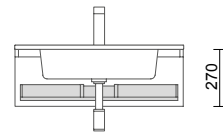

Cajón metálico extracción total con salvasisfón, con cierre amortiguado e interior acabado Onix.

onix		
M	COD.	€
600	103143	128
800	103144	148
1000	103145	168
1200	103146	188

NOTA: Combinable con Spirit y Monterrey