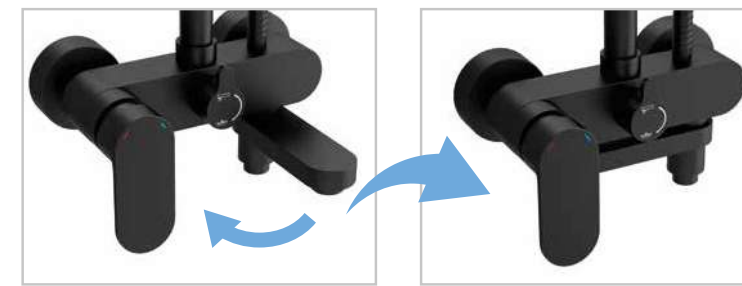

Grifo inferior, apertura mediante giro.