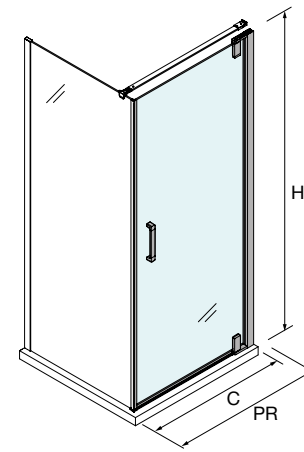

SERIE MALMÖ
Frontal con lateral fijo

PUERTA ABATIBLE PIVOTANTE CON LATERAL FIJO

- Vidrio templado de seguridad de 6 mm.
- Acabado de vidrio templado estándar, transparente.
- Tratamiento anti-cal incluido.
- Color de la periferia, plata brillo.
- Sistema de apertura, exterior o interior 90°.
- Tipo de cierre, gomas magnéticas.
- Compensación, 10 mm en frontal y 10 mm en lateral
- Reversible.
- Tensor incluido en lateral fijo.
- Asas incluidas.
- Fabricación estándar.
- Fabricación especial, lateral fijo
- Altura: 1960 mm.