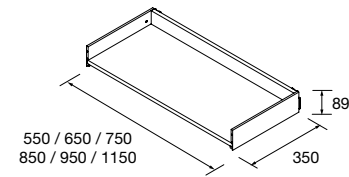

CAJÓN METÁLICO COMPLETO SIN SALVASIFÓN

Cajón metálico extracción total sin salvasifón. Onix y cierre con freno.