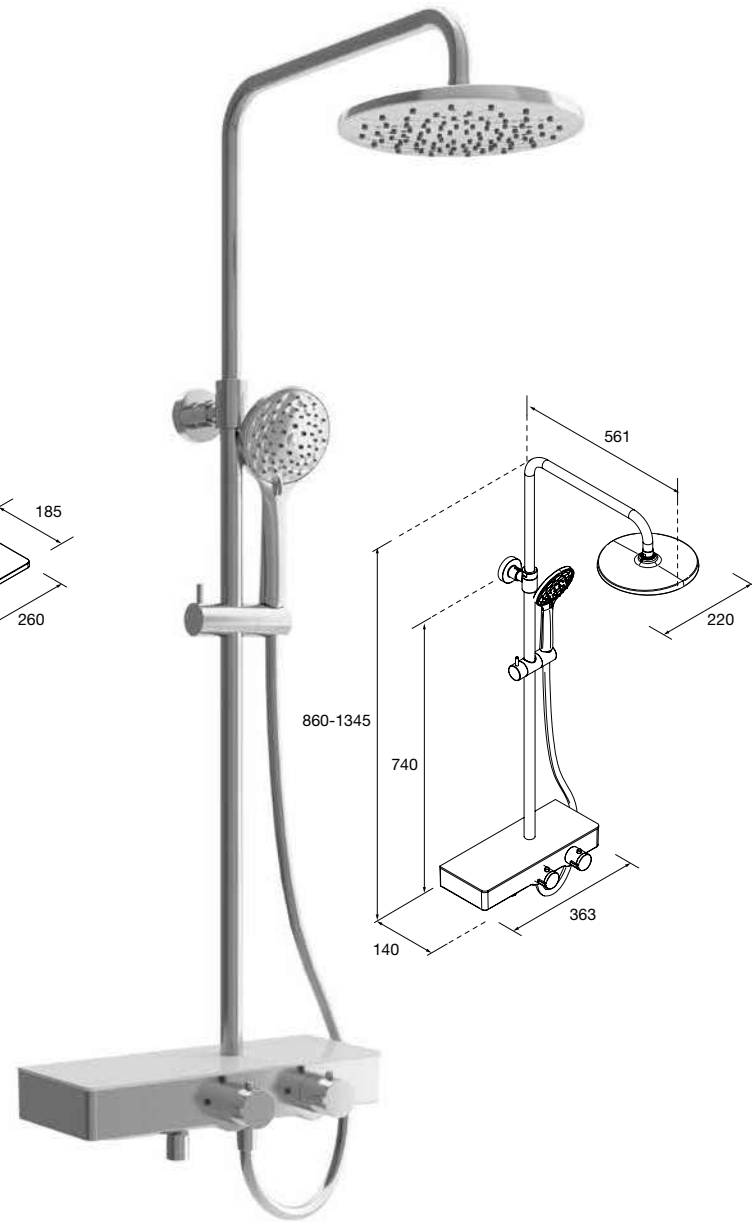

Kit ducha CALGARY Cromo/blanco
Kit de ducha con termostática
26765 513 €