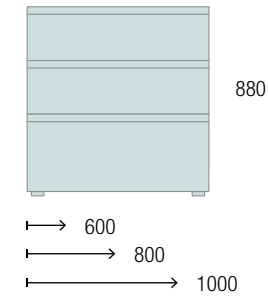

MUEBLE 3 CAJONES

Patas regulables incluidas.