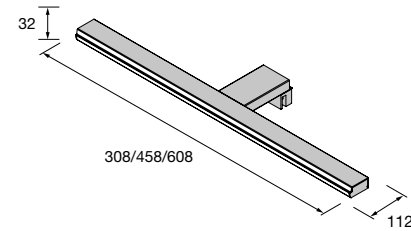

Applique PANDORA 608
 negro luz led (1x12 W- 5700°K) IP 44
 sujeción multienganche
 608 x 112 x 32 mm
97179 117 €

Applique PANDORA 208
 cromo brillo luz led (5 W- 5700°K) IP 44
 sujeción multienganche
 208 x 112 x 32 mm
24548 57 €