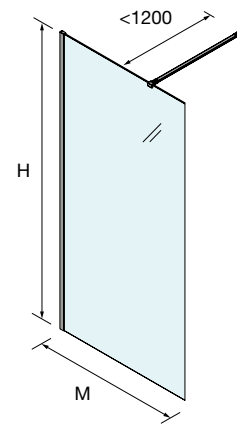

SERIE HEAVEN
Walk-in ducha

FIJO, A MEDIDA

- Vidrio templado de seguridad de 8 mm.
- Acabado de vidrio templado especial transparente, fumé y translúcido.
- Tratamiento anti-cal incluido.
- Color de la periferia, plata brillo.
- Compensación, 10 mm.
- Reversible.
- Tensor incluido.
- Fabricación especial.
- Altura: 1500 - 1950 mm.