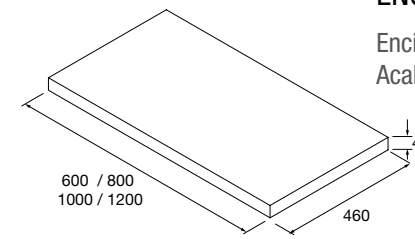

Encimeras de espesores de 40 mm en medidas de 600 a 1200 mm sin mecanizado. Acabados melamínicos y laminados de alta presión (HPL).

	Blanco brillo	White cotton	Black velvet	Roble áfrica	Carbón	€
	COD.	COD.	COD.	COD.	COD.	
600	97432	97433	97434	23016	97435	181
800	97441	97442	97443	23017	97444	228
1000	97450	97451	97452	23018	97453	282
1200	97454	97455	97456	23019	97457	331