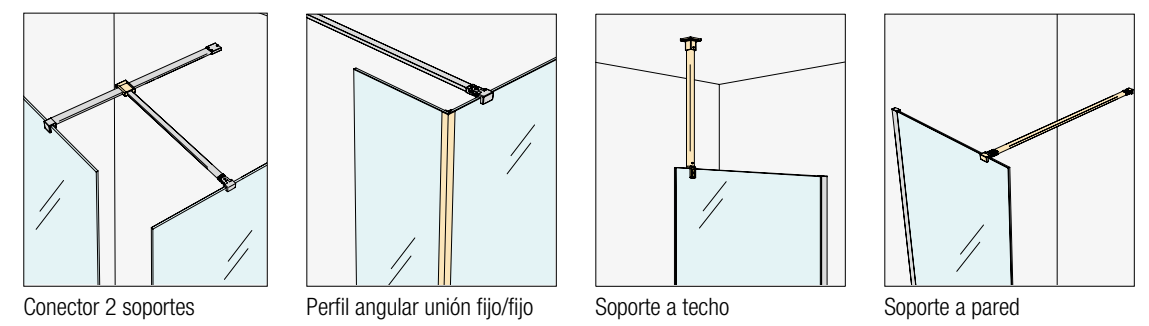

OPCIONALES

Stock	Negro mate			€
	MEDIDAS	COD.	DESCRIPCIÓN	
		83627	Conector 2 soportes	13
	23 x 23 x 1950	82756	Perfil en Angulo	36
	1050 mm	89557	Soporte a techo	70
	1200 mm	25408	Soporte a pared	45