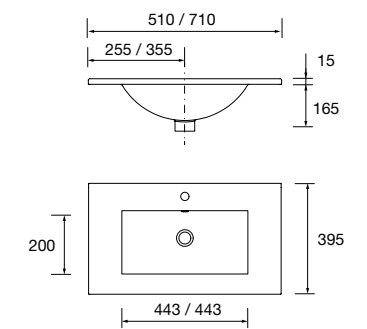

Lavabo Fondo 40 IBERIA 510 Porcelana
blanca
sin sifón y desagüe clicker
510 x 20 x 395 mm
21564 125 €

Lavabo Fondo 40 IBERIA 710 Porcelana
blanca
sin sifón ni desagüe clicker
710 x 20 x 395 mm
97070 143 €