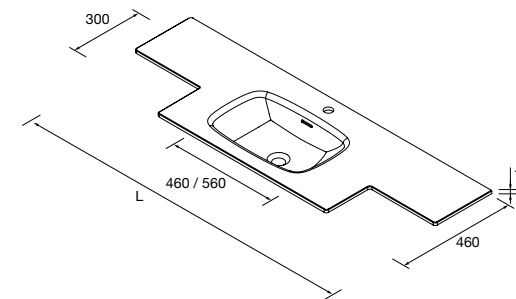

Lavabos de solid surface de espesor de 12 mm, longitud a medida hasta 2000 mm, con mecanizado para 1 - 2 pozas y taladro para el grifo, terminación de fondo 260 mm combinable con las coquetas Alliance de doble fondo.