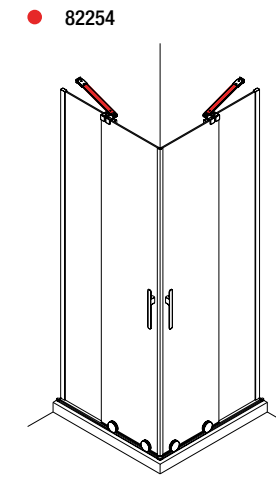

Conector para dos tensores Solo válido para mamparas angulares

ACCESOS COMBINACIÓN LADOS IGUALES			
PLATO	CÓDIGO A	CÓDIGO B	ACCESO
800 x 800	82242	82242	406
900 x 900	82243	82243	477
1000 x 1000	82244	82244	547