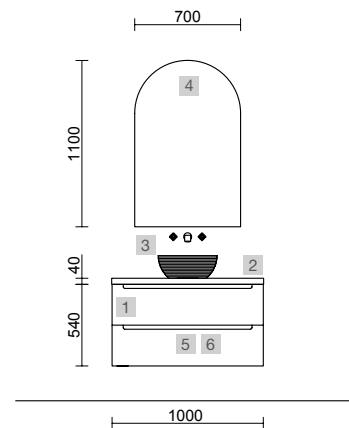

MONTERREY 1000 ROBLE ÁFRICA

COD.	DESCRIPCIÓN	€
COMPOSICIÓN DE 1000		
1	91048 Mueble suspendido MONTERREY 1000 Roble África 2 cajones metálicos con freno 997 x 540 x 450 mm	590
2	23018 Encimera Roble África para mueble y coqueta, sin mecanizado 1007 x 40 x 460 mm	282
3	21854 Lavabo de posar ULTRAFINO SEDUCTION Porcelana blanca sin sifón ni desagüe Ø 390 x 150 mm	180
PRECIO TOTAL DEL CONJUNTO		1052

OPCIONALES		
COD.	DESCRIPCIÓN	€
4	97644 Espejo EMILE 700 horizontal vertical con luz led (20 W- 5700°K) IP44 700 x 1100 mm	407
5	103973 Sifón POSYX Latón cromado	45
6	102303 Válvula abierta FLOW Cromo	52

MONTERREY 1000 GREEN FOREST

COD.	DESCRIPCIÓN	€
COMPOSICIÓN DE 1000		
1	96447 Coqueta suspendida MONTERREY 1000 Green forest 1 cajón metálico con freno 997 x 270 x 450 mm	425
2	97657 Toallero LLOYD Blanco mate para muebles y estructuras Lloyd 340 x 95 x 32 mm	85
3	87728 Lavabo VENETO 1010 con apoyo Porcelana blanca una poza sin sifón ni desagüe clicker 1010 x 120 x 460 mm	249
PRECIO TOTAL DEL CONJUNTO		759

OPCIONALES		
COD.	DESCRIPCIÓN	€
4	91131 Espejo OASIS 800 circular Ø 800 mm	99
5	97640 Aplique JUDI (5 W- 5700°K)	49
6	24569 Espejo Aumento (x3) con fijación a Luna Multiposición Ø140 mm	60
7	103356 Espejo OASIS 400 circular Ø 400 mm	69
8	102307 Juego sifón reducido CONEX Blanco	55
9	102304 Válvula clicker FLOW Cromo	55