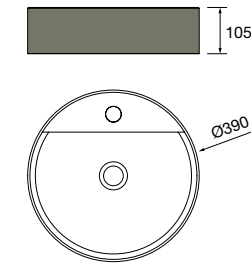

new product Lavabo de posar BICA Solid surface
macchiato
sin sifón ni desagüe clicker
Ø 390 x 105 mm
102271 299 €