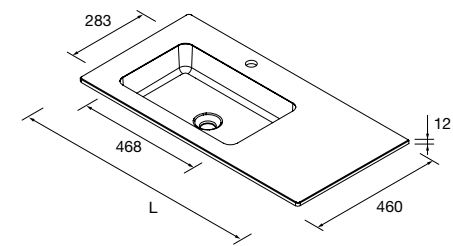

Descarga la hoja de pedido

LAVABO NAILA

LAVABO NAILA

Datos necesarios para hacer el pedido

Terminaciones disponibles

LAVABOS SOLID NAILA 12 MM A MEDIDA Y CON MECANIZADO 1 POZA

Lavabos de solid surface de espesor 12 mm. longitud a medida hasta 2400 mm, con mecanizado para 1 - 2 pozas y taladro para el grifo y terminación de esquina deseada.