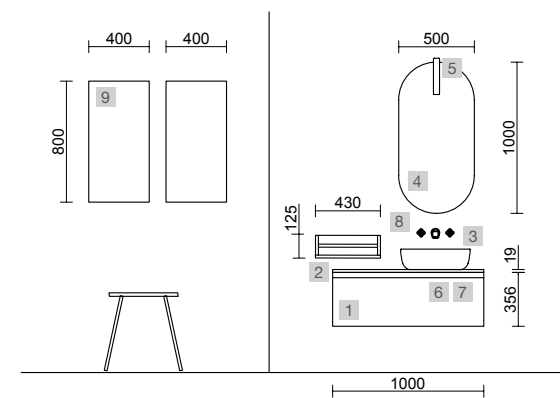

MOMENT 1000 INTENSE

COD.	DESCRIPCIÓN	€
COMPOSICIÓN DE 1000		
1	91367 Mueble suspendido MOMENT 1000 Intense 1 cajón con uñero y freno 997 x 356 x 452 mm	946
2	91423 Encimera Intense hasta 1000 para mueble y coqueta, con o sin mecanizado <1000 x 19 x 460 mm	312
3	102283 Lavabo de posar CARLA 45 Porcelana Hunter sin sifón ni desagüe clicker 455 x 325 x 135 mm	269
PRECIO TOTAL DEL CONJUNTO		1527
OPCIONALES		
COD.	DESCRIPCIÓN	€
4	103357 Espejo OVALO horizontal vertical 500 x 1000 mm	99
5	97640 Aplique JUDI (5 W- 5700°K)	49
6	102305 Válvula abierta FLOW Negro mate	52
7	103973 Sifón POSYX Latón cromado	45
AUXILIARES		
COD.	DESCRIPCIÓN	€
8	91467 Repisa toallero MOMENT 430 Intense con toallero 430 x 125 x 125 mm	211
9	91457 Módulo MOMENT 400 Intense x 2 1 puerta izquierda / derecha con freno 400 x 800 x 181 mm	1270