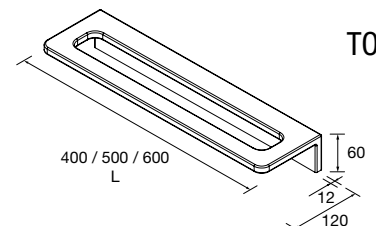

TOALLEROS A MEDIDA SOLID SURFACE

Solid surface blanco mate	
COD.	€
400	26126 78
500	26127 108
600	26128 138

Solid surface blanco mate	
COD.	€
<400	24729 98
401 - 600	24730 128
601 - 800	24731 148