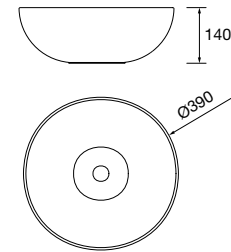

Consulta nuestra guía de taladros para encimeras.