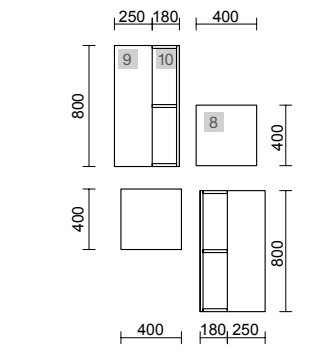

COD.	DESCRIPCIÓN	€
COMPOSICIÓN DE 1600		
1	91360 Mueble suspendido MOMENT 800 Real x 2 1 cajón con uñero y freno 797 x 356 x 452 mm	1676
2	103633 Encimera Solid surface blanco mate de 1411 hasta 1610 para mueble y coqueta, con o sin mecanizado 1411 - 1610 x 12 x 460 mm	455
3	26536 Lavabo de posar BOL Solid surface blanco mate sin sifón ni desagüe clicker Ø 390 x 140 mm	252
PRECIO TOTAL DEL CONJUNTO		2383