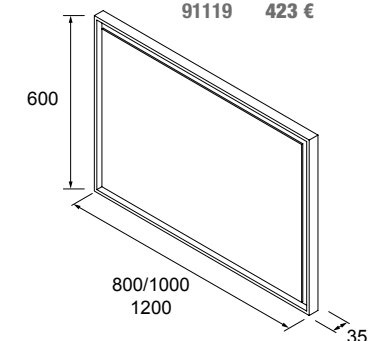

- **Espejo ROMA 800**
  horizontal vertical con marco blanco, luz led (10,8W/m - 5500°K.) IP 44
  600 x 800 mm
  92650 355 €
- **Espejo ROMA 1000**
  horizontal vertical con marco blanco, luz led (10,8W/m - 5500°K.) IP 44
  1000 x 600 mm
  92651 399 €
- **Espejo ROMA 1200**
  horizontal vertical con marco blanco, luz led (10,8W/m - 5500°K.) IP 44
  1200 x 600 mm
  92652 423 €
- **Espejo ROMA 800**
  horizontal vertical con marco negro, luz led (10,8W/m - 5500°K.) IP 44
  600 x 800 mm
  91117 355 €
- **Espejo ROMA 1000**
  horizontal vertical con marco negro, luz led (10,8W/m - 5500°K.) IP 44
  1000 x 600 mm
  91118 399 €
- **Espejo ROMA 1200**
  horizontal vertical con marco negro, luz led (10,8W/m - 5500°K.) IP 44
  1200 x 600 mm
  91119 423 €