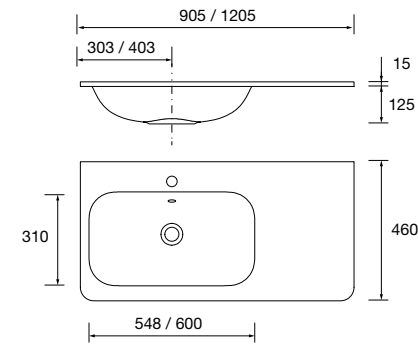

MECANIZADO PARA LAVABO, GRIFO Y TOALLERO OPCIONAL

Descarga la hoja de pedido

Lavabo integral Uniiq en acabado mineral solid mate

605/C		805/C		905/D		905/I		1205/D		1205/I	
COD.	€	COD.	€	COD.	€	COD.	€	COD.	€	COD.	€
97058	369	97059	389	24543	399	24544	399	24545	459	24546	459

Lavabo integrado de solid surface a Uniiq medida con opción de mecanizado para grifo y toallero incluido. Se necesita rellenar hoja de pedido.

600		800		900/D		900/I		1200/D		1200/I	
COD.	€	COD.	€	COD.	€	COD.	€	COD.	€	COD.	€
96787	459	96788	479	96789	489	103182	489	97377	549	103183	549

Lavabos Uniiq (Solid surface)