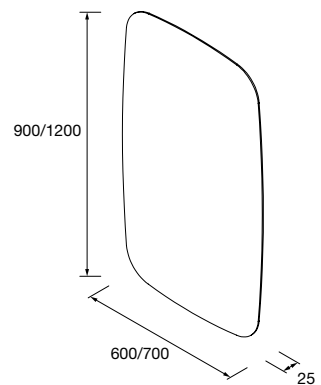

- Espejo LOUIS 600
  horizontal vertical con luz led (30 W-
  5700°K) IP44
  600 x 900 mm
  97641 355 €
- Espejo LOUIS 700
  horizontal vertical con luz led (30 W-
  5700°K) IP44
  700 x 1200 mm
  97642 449 €

- Espejo ORGANIC 600
  horizontal vertical con luz led (4,4 W/m
  - 4000°K.) IP44
  600 x 800 mm
  26775 374 €
- Espejo ORGANIC 800
  horizontal vertical con luz led (4,4 W/m
  - 4000°K.) IP44
  800 x 1000 mm
  26776 407 €