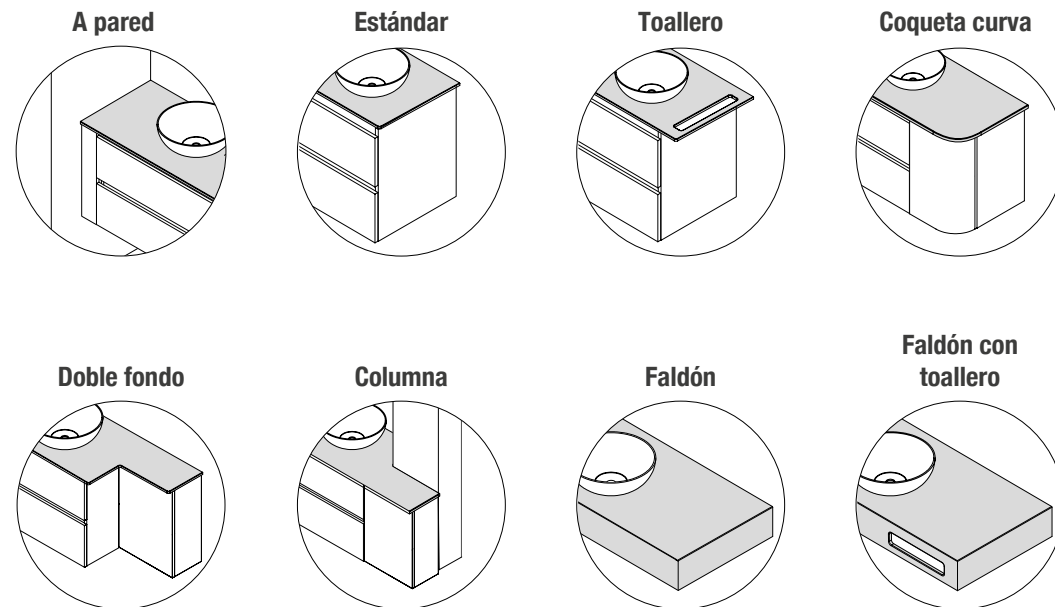

1 - Elige el acabado

16 / 40 mm

12 mm

2 - Elige lavabo de posar o de semi encastre y consulta nuestra guía de taladros para encimeras

3 - Elige la terminación

4 - Descarga y rellena la hoja de pedido interactiva