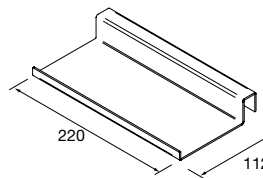

ESTANTE LLOYD

Estante de chapa metálico. Espesor 2 mm.

Blanco mate	Negro mate	
COD.	COD.	€
97659	97666	75