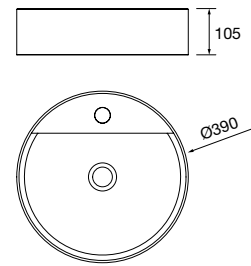

Lavabo de posar BICA Solid surface
Bicolor
sin sifón ni desagüe clicker
Ø 390 x 105 mm
97648 272 €