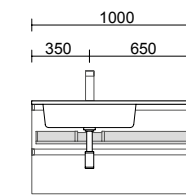

onix	
	COD.	€
1000	103417	168