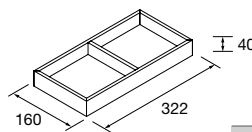

ORGANIZADOR DE CAJÓN 2 HUECOS

Negro		
COD.		€
322	104593	54