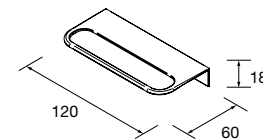

MUEBLE SUSPENDIDO BIBA 1 CAJÓN

Mueble suspendido de 1 cajón metálico de gran capacidad, extracción total, con cierre amortiguado e interior acabado Onix. Tiradores no incluidos, 3 modelos disponibles.

	Natural	Roble África	Pino bahía	Nogal Maya	€
	COD.	COD.	COD.	COD.	
600	102949	102959	102954	102247	365
700	102950	102960	102955	102947	375
800	102951	102961	102956	102248	385
900	102952	102962	102957	102948	400
1000	102953	102963	102958	102249	415

	White cotton	Black velvet	Antracita mate	Macchiato	Blue fog	Night blue	Terracota	Green forest	€
	COD.	COD.	COD.	COD.	COD.	COD.	COD.	COD.	
600	102241	102964	102984	102244	102969	102974	102989	102979	385
700	102943	102965	102985	102945	102970	102975	102990	102980	395
800	102242	102966	102986	102245	102971	102976	102991	102981	405
900	102944	102967	102987	102946	102972	102977	102992	102982	420
1000	102243	102968	102988	102246	102973	102978	102993	102983	435

MUEBLE SUSPENDIDO BIBA 1 CAJÓN + CAJON INTERIOR

Mueble suspendido de 1 cajón metálico extracción total, 1 cajón interior de madera, ambos con cierre amortiguado e interior acabado Onix. Tiradores no incluidos, 3 modelos disponibles.

	Natural	Roble África	Pino bahía	Nogal Maya	€
	COD.	COD.	COD.	COD.	
600	103018	103028	103023	103013	435
700	103019	103029	103024	103014	455
800	103020	103030	103025	103015	475
900	103021	103031	103026	103016	500
1000	103022	103032	103027	103017	525