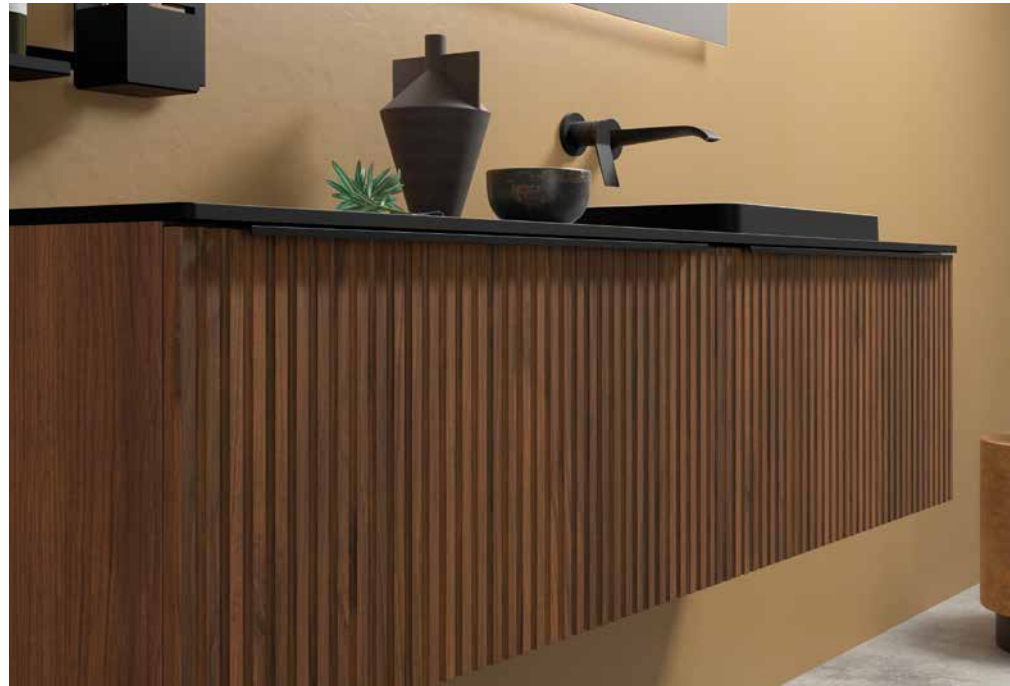

BIBA 1600 NOGAL MAYA