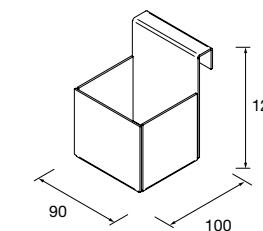

SECADOR-PLANCHA LLOYD

Porta secador-plancha de chapa metálico. Espesor 2 mm.

Blanco mate	Negro mate	
COD.	COD.	€
97661	97668	49

PORTARROLLOS LLOYD

Portarrollos de chapa metálico. Espesor 2 mm.

Blanco mate	Negro mate	
COD.	COD.	€
97662	97669	42