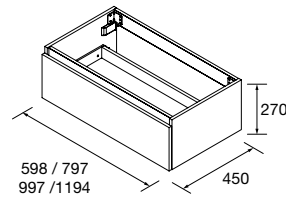

Spirit

M modular E-05 5

COQUETA SUSPENDIDA SPIRIT 1 CAJÓN SIN SALVASIFÓN

Coqueta suspendida de 1 cajón metálico extracción total sin salvasisfón, interiores Onix y cierre con freno. Cajón con uñero. Personaliza con tiradores opcionales, 3 acabados disponibles.