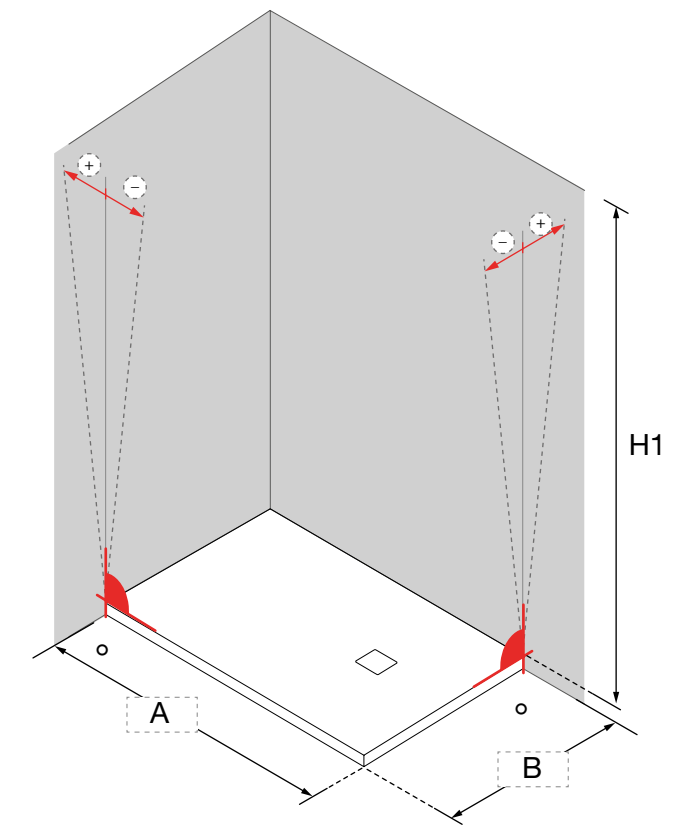

Interésese por el recorrido de las tuberías

Si le es posible, le recomendamos que averigüe por dónde pasan las tuberías en la zona de instalación de la mampara. De esa manera, evitará taladrar accidentalmente sobre cualquiera de ellas. Esto es especialmente importante en tuberías de pvc ya que son de difícil detección.

Asegúrese de la viabilidad de instalación

Asegúrese de no existen elementos que puedan impedir la instalación de la mampara. Compruebe que no existen ventanas, espejos, radiadores, toalleros, repisas o cualquier otro elemento dentro de la zona donde se tiene que instalar la mampara.

PARA MAMPARAS ANGULARES

- ¿Plato sobre suelo o de obra/ras de suelo?
- Se miden en cualquier caso los dos lados desde la pared al borde del plato.
- En los casos de plato sobre suelo, la mampara siempre es algo más pequeña que la dimensión total del plato. Ej: Helsinki, cod. 22465, medidas nominales de plato 700x900, medidas de la mampara 675-695 y 875-895mm.

En los casos de plato de obra o a ras de suelo, la mampara, por estética nada más, debe caer en la junta del plato y el suelo. Debemos medir las dos medidas hasta esas juntas y ver si la mampara ajusta a las mismas