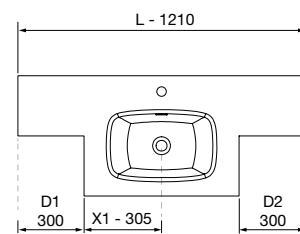

OPCIONALES		
COD.	DESCRIPCIÓN	€
4	16908 Espejo SENA 600 horizontal vertical luna 5 mm 600 x 800 mm	88
5	97640 Aplique JUDI (5 W- 5700*%)	49
6	103973 Sifón POSYX Latón cromado	45
7	102304 Válvula clicker FLOW Cromo	55

AUXILIARES		
COD.	DESCRIPCIÓN	€
8	96930 Módulo ALLIANCE 300 Natural izquierdo / derecho 1 puerta apertura push 300 x 400 x 162 mm	167