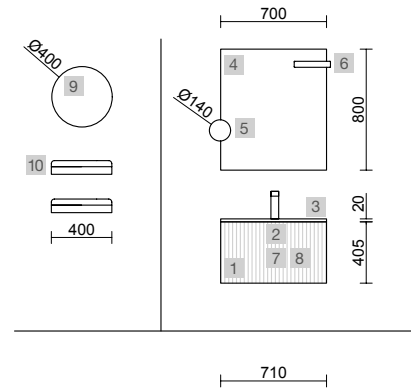

COD.	DESCRIPCIÓN	€
COMPOSICIÓN DE 700		
1	Mueble suspendido BIBA 700 Night blue 1 cajón metálico con freno y 1 cajón interior 697 x 405 x 450 mm	475
2	Tirador FIBI Brass 126 X 10 X 25 mm	17
3	Lavabo CONSTANZA 710 Porcelana blanca sin sifón y desagüe clicker 710 x 20 x 460 mm	136
PRECIO TOTAL DEL CONJUNTO		628

OPCIONALES		
COD.	DESCRIPCIÓN	€
4	Espejo SENA 700 horizontal vertical luna 5 mm 700 x 800 mm	90
5	Espejo Aumento (x3) con fijación a Luna Multiposición Ø140 mm	60
6	Aplicador JUDI (5 W- 5700*4)	49
7	Juego sifón reducido CONEX Blanco	55
8	Válvula clicker FLOW Cromo	55

AUXILIARES		
COD.	DESCRIPCIÓN	€
9	Espejo OASIS 400 circular Ø 400 mm	69
10	Repisa barandilla 400 Solid surface blanco mate x 2 400 x 88 x 120 mm	196