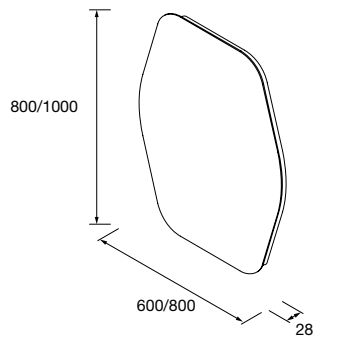

- Espejo OLIMPIA 920
  vertical con luz led (20 W- 5700°K).
  IP44
  920 x 520 x 30 mm
  103354 274 €
- Espejo OLIMPIA 920 White cotton
  vertical con luz led (20 W- 5700°K).
  IP44
  920 x 520 x 30 mm
  87862 330 €
- Espejo OLIMPIA 920 Black velvet
  vertical con luz led (20 W- 5700°K).
  IP44
  920 x 520 x 30 mm
  91121 330 €

- Espejo LOUIS 600
  horizontal vertical con luz led (30 W-
  5700°K) IP44
  600 x 900 mm
  97641 355 €
- Espejo LOUIS 700
  horizontal vertical con luz led (30 W-
  5700°K) IP44
  700 x 1200 mm
  97642 449 €

- Espejo ORGANIC 600
  horizontal vertical con luz led (4,4 W/m
  - 4000°K.) IP44
  600 x 800 mm
  26775 374 €
- Espejo ORGANIC 800
  horizontal vertical con luz led (4,4 W/m
  - 4000°K.) IP44
  800 x 1000 mm
  26776 407 €

- Espejo EMILE 500
  horizontal vertical con luz led (20 W-
  5700°K) IP44
  500 x 1300 mm
  97643 367 €
- Espejo EMILE 700
  horizontal vertical con luz led (20 W-
  5700°K) IP44
  700 x 1100 mm
  97644 407 €