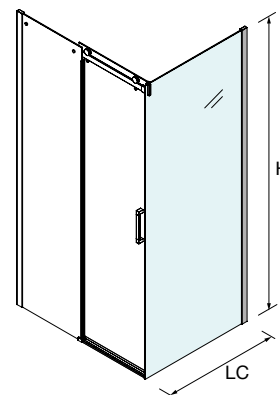

LATERAL FIJO

Stock	PLATO	LATERAL FIJO (LC)	ALTURA (H)	Nº EMBALAJES	ACABADO	Transparente	COD.	€	
		700	675 - 695	1950	1	Plata brillo	Transparente	22458	260
	800	775 - 795	1950	1	Plata brillo	Transparente	22459	271	
	900	875 - 895	1950	1	Plata brillo	Transparente	22460	283	

LATERALES FIJOS ESPECIALES / para frontales de ducha

Bajo pedido	MEDIDAS	LATERAL FIJO (LC)	ALTURA (H)	Nº EMBALAJES	ACABADO	Transparente	COD.	€	
		120 - 600	120 - 600	1500 - 2000	1	Plata brillo	Transparente	25739	260
	601 - 800	601 - 800	1500 - 2000	1	Plata brillo	Transparente	25740	271	
	801 - 1000	801 - 1000	1500 - 2000	1	Plata brillo	Transparente	25741	306	
	1001 - 1200	1001 - 1200	1500 - 2000	1	Plata brillo	Transparente	25742	329	

OPCIONALES

Stock	COD.	DESCRIPCIÓN	€
	22770	Ultra-protect (tratamiento antifal)	41