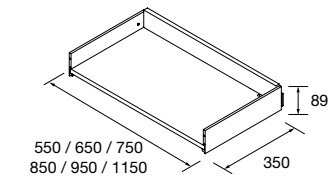

Cajón metálico extracción total con salvasisfón, con cierre amortiguado e interior acabado Onix.

onix		
M	COD.	€
600	103143	128
800	103144	148
1000	103145	168
1200	103146	188

NOTA: Combinable con Spirit y Monterrey