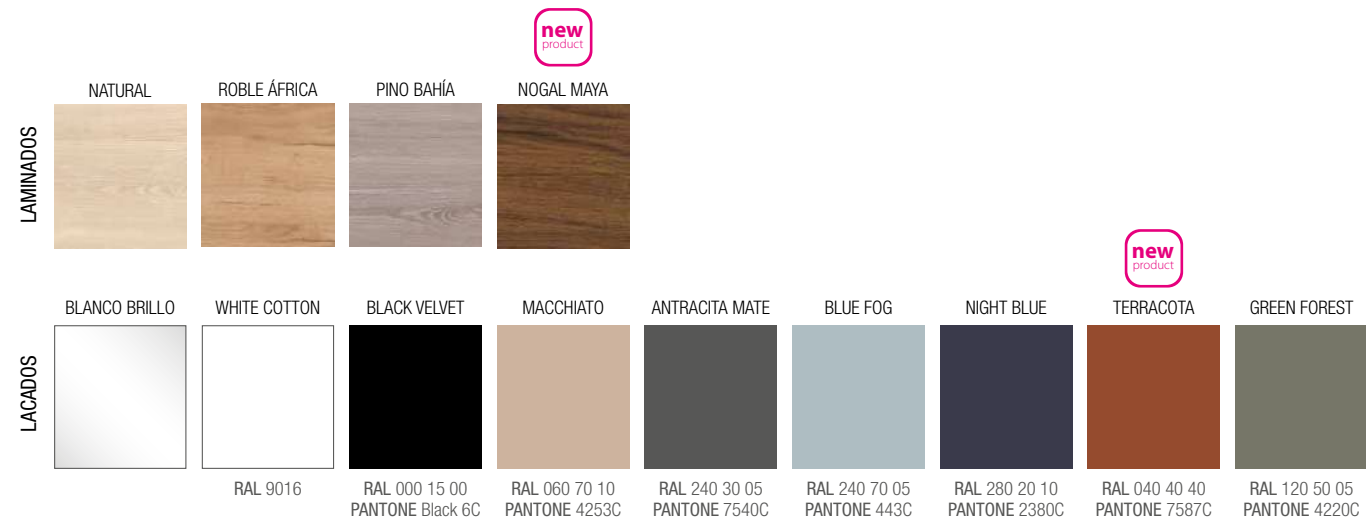

ACABADOS

Estilo atemporal y funcionalidad se unen en los frentes Monterrey, mecanizados 3D con uñero integrado terminando en diseños madera o unicolores lacados mate tacto seda. Perfecto para aquellos que buscan una estética moderna y minimalista sin comprometer la comodidad y la practicidad.