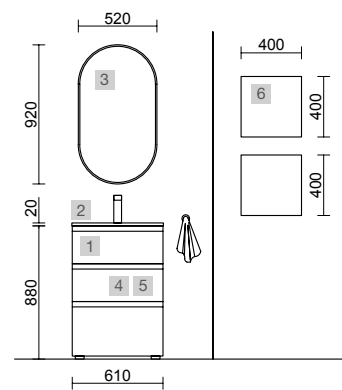

COD.	DESCRIPCIÓN	€
COMPOSICIÓN DE 600		
1	91395 Mueble MOMENT 600 Pure 3 cajones con uñero y freno 598 x 880 x 452 mm	1430
2	26783 Lavabo CONSTANZA 610 Porcelana blanca sin sifón y desagüe clicker 610 x 20 x 460 mm	123
PRECIO TOTAL DEL CONJUNTO		1553

OPCIONALES		
COD.	DESCRIPCIÓN	€
3	87862 Espejo OLIMPIA 920 White cotton vertical con luz led (20 W- 5700°K). IP44 920 x 520 x 30 mm	330
4	103973 Sifón POSYX Latón cromado	45
5	102304 Válvula clicker FLOW Cromo	55

AUXILIARES		
COD.	DESCRIPCIÓN	€
6	91458 Módulo MOMENT 400 Pure x 2 1 puerta izquierda / derecha con freno 400 x 400 x 181 mm	974