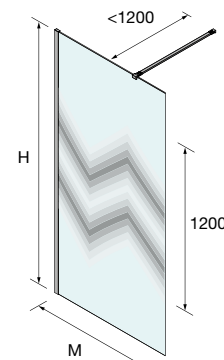

MAMPARA WALK IN ESPECIAL SERIGRAFIA DECO 5

Bajo pedido			●	DECO 5	▨	Fumé DECO 5	▨	
	MEDIDAS	ALTURA (H)	Nº EMBALAJES	ACABADO	COD.	€	COD.	€
	200 - 400	1000 - 1500	1	Plata brillo	26889	359	26907	418
	401 - 800	1000 - 1500	1	Plata brillo	26890	512	26908	617
	801 - 1000	1000 - 1500	1	Plata brillo	26891	603	26909	678