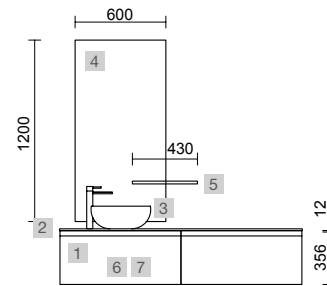

COD.	DESCRIPCIÓN	€
COMPOSICIÓN DE 1600		
1	91360 Mueble suspendido MOMENT 800 Real x 2 1 cajón con uñero y freno 797 x 356 x 452 mm	1676
2	103633 Encimera Solid surface blanco mate de 1411 hasta 1610 para mueble y coqueta, con o sin mecanizado 1411 - 1610 x 12 x 460 mm	455
3	26536 Lavabo de posar BOL Solid surface blanco mate sin sifón ni desagüe clicker Ø 390 x 140 mm	252
PRECIO TOTAL DEL CONJUNTO		2383