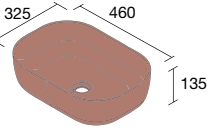

CARLA 45
Porcelana Hunter

COD.	€
102283	269

CARLA 45
Porcelana Clay

COD.	€
102280	269

Lavabos de Posar
(Solid Surface)

BOL
Solid surface blanco mate

COD.	€
26536	252

BULKAN
Solid surface negro