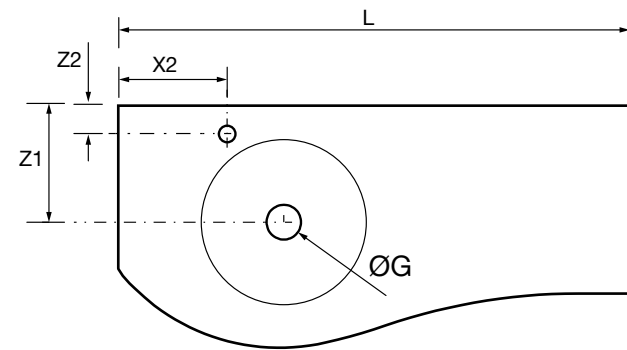

Datos necesarios para hacer el pedido de la encimera a medida

Taladro para lavabo y grifo opcional

ENCIMERAS MAM DERECHA

Encimera para mueble MAM con opción de mecanizado para lavabo y grifo. Se necesita rellenar hoja de pedido.

	Solid surface blanco mate		Pizarra negra		Mármol blanco		Terrazo natura	
	COD.	€	COD.	€	COD.	€	COD.	€
900	83880	346	96745	396	97378	396	103287	396
1200	83882	379	96746	439	97379	439	103288	439
1500	91126	519	96747	589	97380	589	103289	589

ENCIMERAS MAM IZQUIERDA

Encimera para mueble MAM con opción de mecanizado para lavabo y grifo. Se necesita rellenar hoja de pedido.

	Solid surface blanco mate		Pizarra negra		Mármol blanco		Terrazo natura	
	COD.	€	COD.	€	COD.	€	COD.	€
900	83881	346	96748	396	97382	396	103290	396
1200	83883	379	96749	439	97387	439	103291	439
1500	91127	519	96750	589	97388	589	103292	589

ENCIMERAS MAM CON TOALLERO DERECHA

Encimera para mueble MAM con toallero con opción de mecanizado para lavabo y grifo. Se necesita rellenar hoja de pedido.

	Solid surface blanco mate		Pizarra negra		Mármol blanco		Terrazo natura	
	COD.	€	COD.	€	COD.	€	COD.	€
900	85967	356	96751	406	97389	406	103293	406
1200	85969	389	96752	449	97390	449	103294	449
1500	91128	529	96758	599	97391	599	103295	599

ENCIMERAS MAM CON TOALLERO IZQUIERDA

Encimera para mueble MAM con toallero con opción de mecanizado para lavabo y grifo. Se necesita rellenar hoja de pedido.

	Solid surface blanco mate		Pizarra negra		Mármol blanco		Terrazo natura	
	COD.	€	COD.	€	COD.	€	COD.	€
900	85968	356	96760	406	97392	406	103296	406
1200	85970	389	96761	449	97393	449	103297	449
1500	91129	529	96762	599	97394	599	103298	599

Lavabos de Posar

ALTIRO Porcelana blanca mate	LOKUM Porcelana negra mate	BOL Solid surface blanco mate	BICA Solid surface blanco mate	BICA Solid surface Bicolor
COD. €	COD. €	COD. €	COD. €	COD. €
24555 210	87734 215	26536 252	97647 252	97648 272

BICA Solid surface blue fog	BICA Solid surface night blue	BICA Solid surface terracota	BICA Solid surface green forest	BICA Solid surface antracita	BICA Solid surface macchiato
COD. €	COD. €	COD. €	COD. €	COD. €	COD. €
103312 299	103313 299	103314 299	103315 299	103316 299	102271 299

Consulta nuestra guía de taladros para encimeras.

MECANIZADO PARA LAVABO Y GRIFO OPCIONAL

Descarga la hoja de pedido