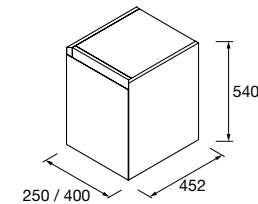

COQUETA SUSPENDIDA MOMENT 1 PUERTA

Coqueta reversible de 1 puerta con bisagras de gran apertura de cierre soft-close. Interiores de madera natural con balda contrachapada regulable en altura.

	Pure	Real	Intense	
	COD.	COD.	COD.	€
250	91407	91408	91409	677
400	91410	91411	91412	752