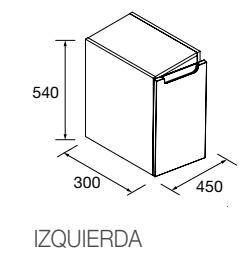

COQUETA MAM 1 PUERTA I

Coqueta de 1 puerta de apertura izquierda y cierre con freno. Interiores Onix.

	White cotton	Black velvet	Antracita mate	Macchiato	Blue fog	Night blue	Green forest	
	COD.	COD.	COD.	COD.	COD.	COD.	COD.	€
300	83875	91033	96742	83871	83872	83874	96741	255