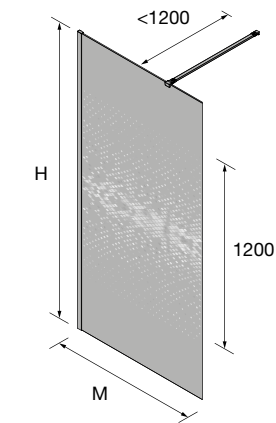

SERIE HEAVEN
Walk-in ducha

FIJO CON SERIGRAFIA EN FUMÉ

MAMPARA WALK IN ESPECIAL FUME SERIGRAFIA DECO 4						
MEDIDAS	ALTURA (H)	N° EMBALAJES	ACABADO	Fumé DECO 4		
				COD.	€	
200 - 400	1500 - 1950	1	Plata brillo	25713	525	
401 - 600	1500 - 1950	1	Plata brillo	25714	577	
601 - 800	1500 - 1950	1	Plata brillo	25715	744	
801 - 1000	1500 - 1950	1	Plata brillo	25716	884	
1001 - 1200	1500 - 1950	1	Plata brillo	25717	972	
1201 - 1400	1500 - 1950	1	Plata brillo	25718	1096