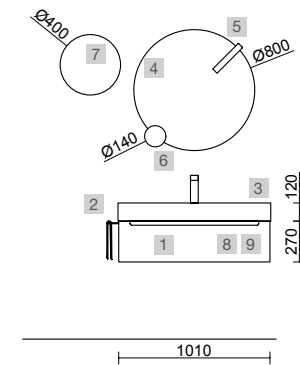

MONTERREY 1000 GREEN FOREST

COD.	DESCRIPCIÓN	€
COMPOSICIÓN DE 1000		
1	96447 Coqueta suspendida MONTERREY 1000 Green forest 1 cajón metálico con freno 997 x 270 x 450 mm	425
2	97657 Toallero LLOYD Blanco mate para muebles y estructuras Lloyd 340 x 95 x 32 mm	85
3	87728 Lavabo VENETO 1010 con apoyo Porcelana blanca una poza sin sifón ni desagüe clicker 1010 x 120 x 460 mm	249
PRECIO TOTAL DEL CONJUNTO		759

OPCIONALES		
COD.	DESCRIPCIÓN	€
4	91131 Espejo OASIS 800 circular Ø 800 mm	99
5	97640 Aplique JUDI (5 W- 5700°K)	49
6	24569 Espejo Aumento (x3) con fijación a Luna Multiposición Ø140 mm	60
7	103356 Espejo OASIS 400 circular Ø 400 mm	69
8	102307 Juego sifón reducido CONEX Blanco	55
9	102304 Válvula clicker FLOW Cromo	55