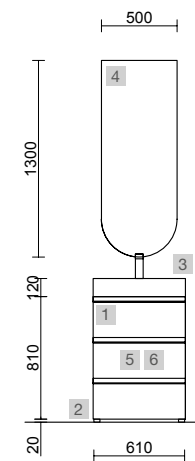

COD.	DESCRIPCIÓN	€
COMPOSICIÓN DE 600		
1	102748 Mueble SPIRIT 600 White cotton 3 cajones metálicos con freno 598 x 810 x 450 mm	510
2	90986 Tirador SPIRIT 600 Blanco soft x 3	48
3	83819 Juego 4 patas Cromo brillo 100 mm	15
4	26783 Lavabo CONSTANZA 610 Porcelana blanca sin sifón y desagüe clicker 610 x 20 x 460 mm	123
PRECIO TOTAL DEL CONJUNTO		696

OPCIONALES		
COD.	DESCRIPCIÓN	€
5	20741 Espejo REFLEXO 1000 horizontal vertical luz led (4,4 W/m - 4000°K) IP 44 1000 x 600 mm	342
6	23028 Toallero doble JAZZ Blanco fondo 45 y 50 385 x 125 x 68 mm	62
7	103973 Sifón POSYX Latón cromado	45
8	102304 Válvula clicker FLOW Cromo	55

AUXILIARES		
COD.	DESCRIPCIÓN	€
9	96974 Pilar suspendido ALLIANCE White cotton izquierdo / derecho 1 puerta espejo con tirador y soft close 350 x 1600 x 349 mm	473