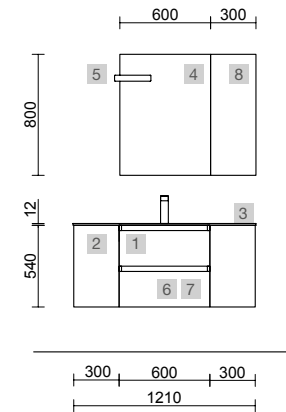

COD.	DESCRIPCIÓN	€
COMPOSICIÓN DE 1200		
1	26815 Mueble suspendido SPIRIT 600 Natural 2 cajones metálicos con freno 598 x 540 x 450 mm	370
2	87515 Coqueta suspendida ALLIANCE 300 Natural x 2 izquierda / derecha 1 puerta apertura push, fondo reducido 300 x 540 x 250 mm	320
3	87984 Lavabo a medida Solid surface blanco mate doble fondo, sin sifón ni desagüe clicker, poza 46 cm 1201 - 1500 x 12 x 460 mm	699
PRECIO TOTAL DEL CONJUNTO		1389