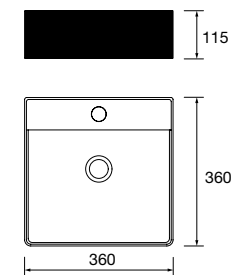

Consulta nuestra guía de taladros para encimeras.