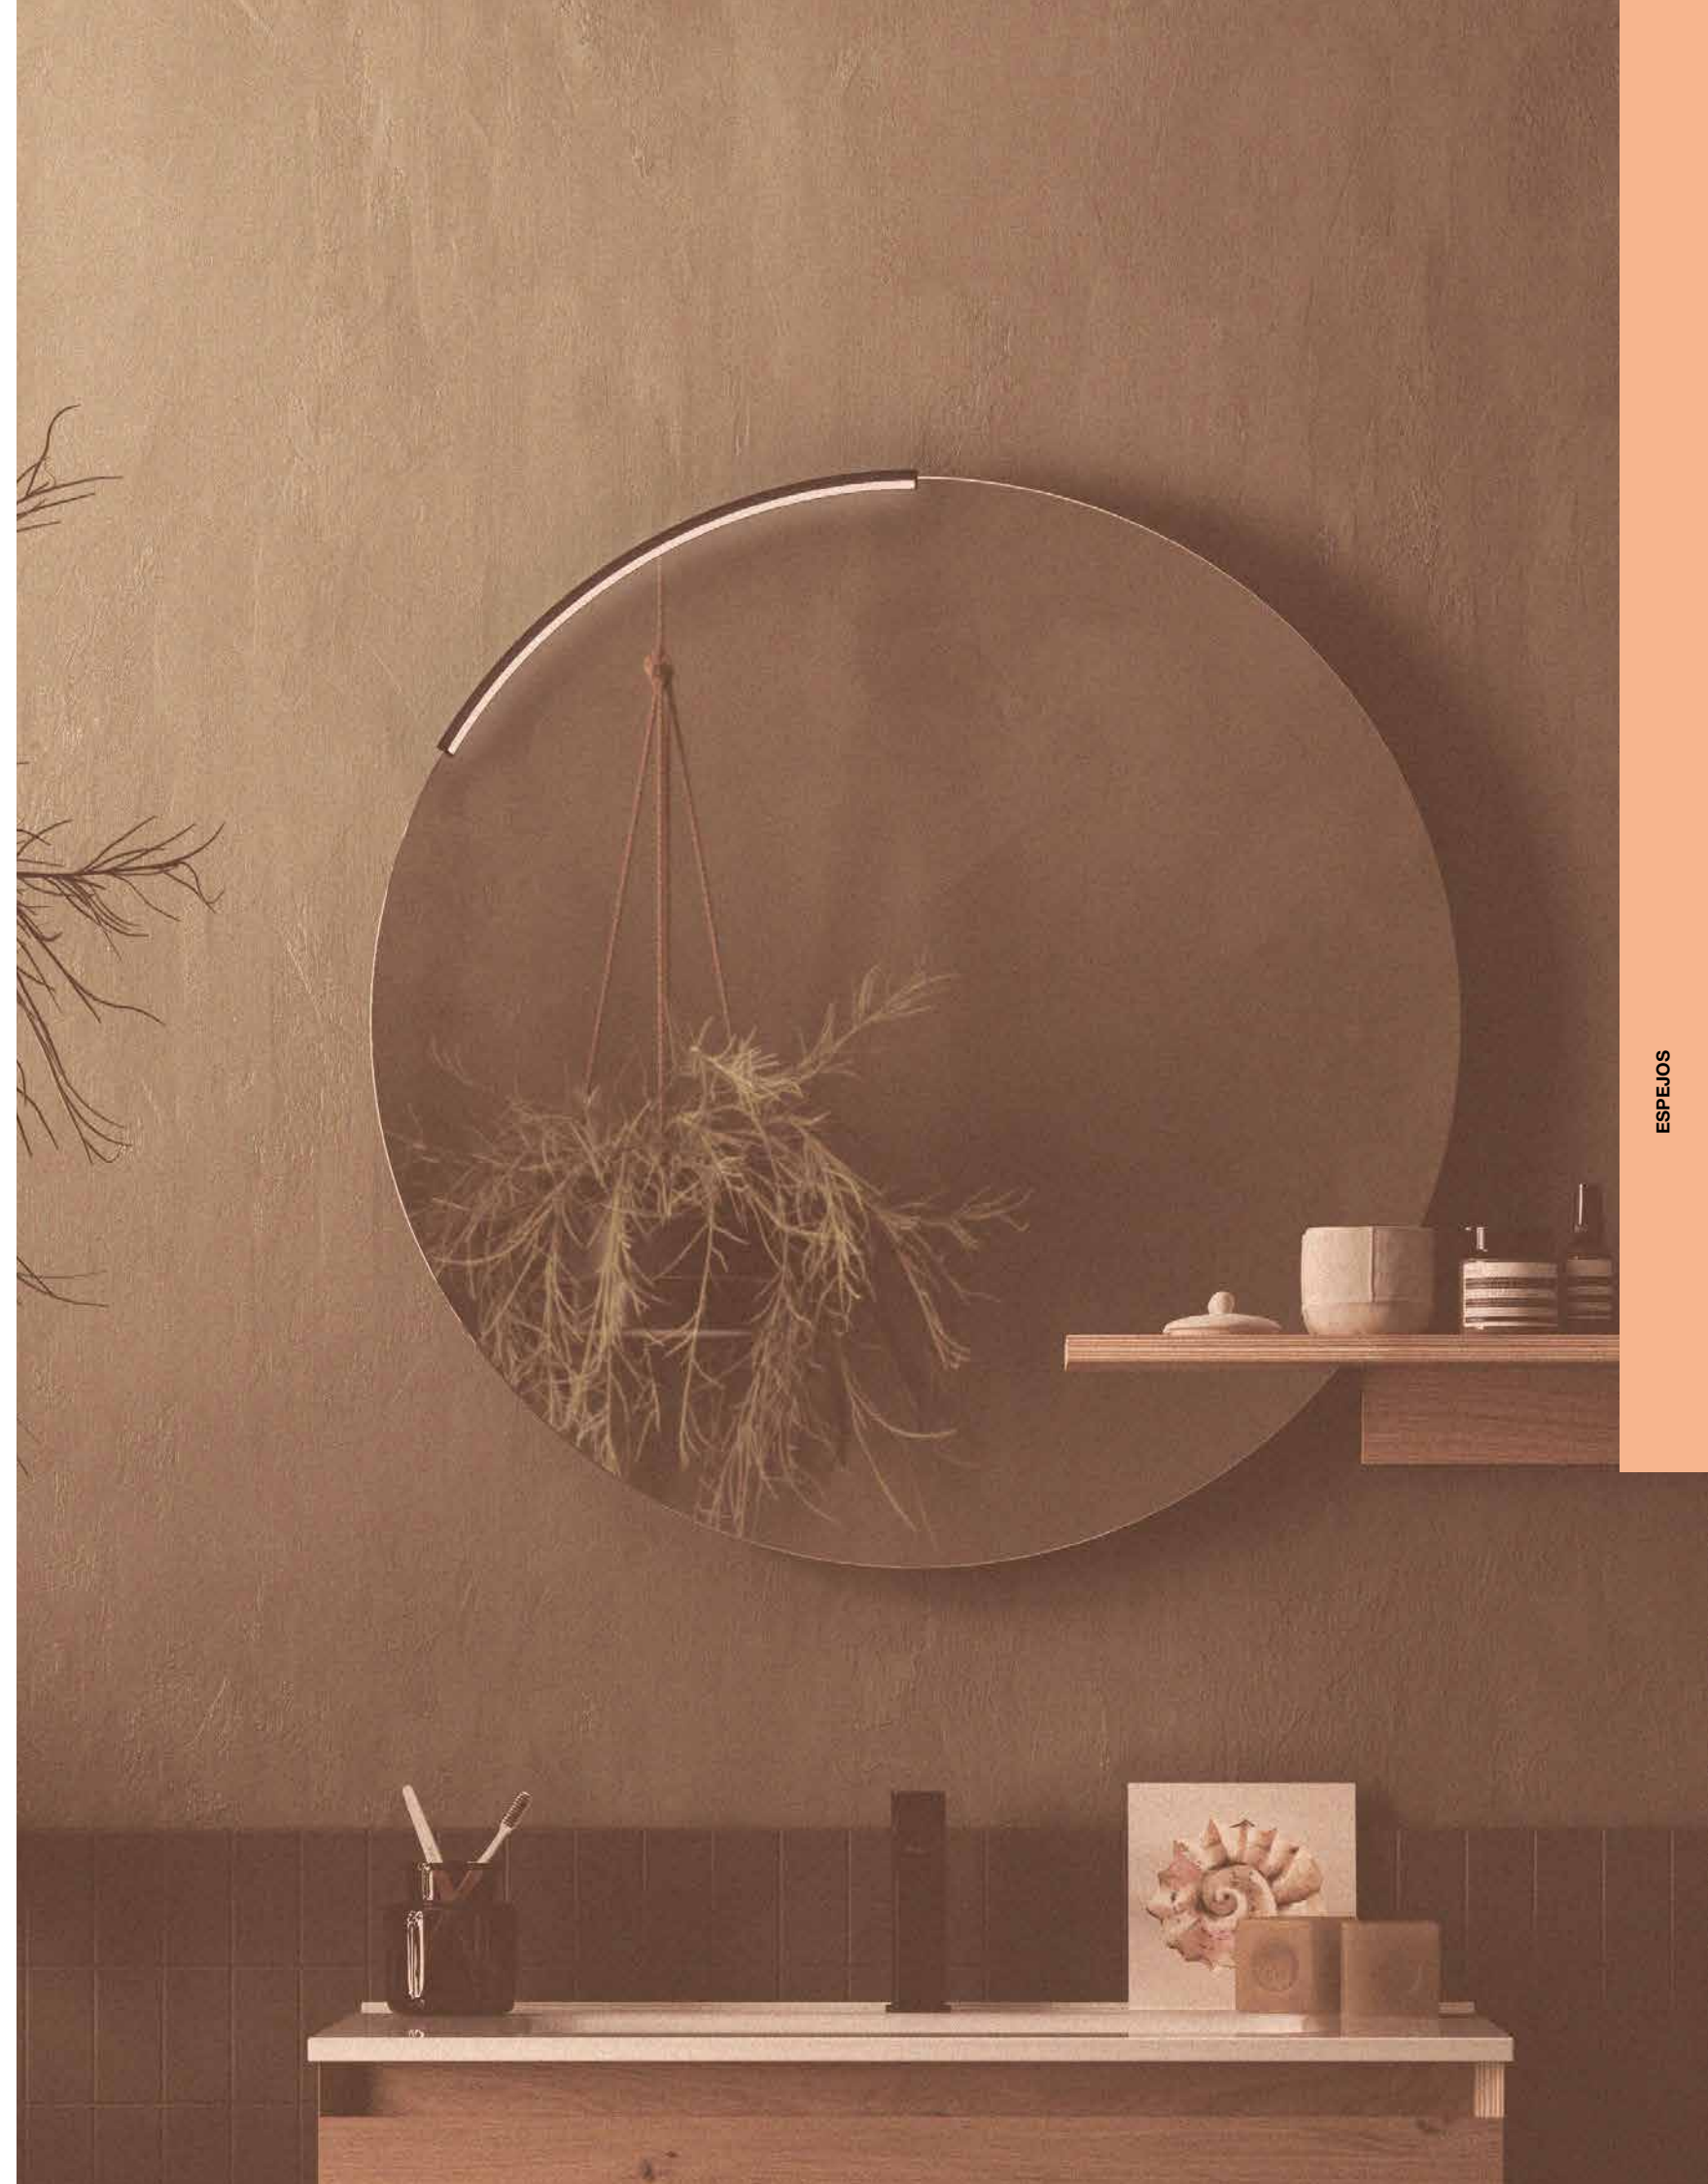

SIFONES

Válvula abierta FLOW Cromo
102303 52 €

Válvula abierta FLOW Negro mate
102305 52 €

Válvula clicker FLOW Cromo
102304 55 €

Válvula clicker FLOW Negro mate
102306 55 €