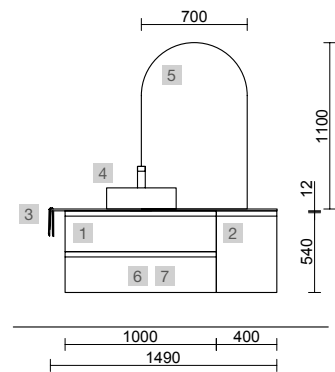

MOMENT 1490 PURE

COD.	DESCRIPCIÓN	€
COMPOSICIÓN DE 1490		
1	91374 Mueble suspendido MOMENT 1000 Pure 2 cajones con uñero y freno 997 x 540 x 452 mm	1398
2	91410 Coqueta suspendida MOMENT 400 Pure 1 puerta izquierda / derecha con freno 400 x 540 x 452 mm	752
3	103716 Encimera Mármol blanco de 1411 hasta 1610 para mueble y coqueta, con o sin mecanizado 1411 - 1610 x 12 x 460 mm	539
4	97649 Lavabo de posar TALEA Solid surface blanco mate sin sifón ni desagüe clicker 360 x 115 x 360 mm	252
PRECIO TOTAL DEL CONJUNTO		2941
OPCIONALES		
COD.	DESCRIPCIÓN	€
5	97644 Espejo EMILE 700 horizontal vertical con luz led (20 W- 5700°K) IP44 700 x 1100 mm	407
6	103973 Sifón POSYX Latón cromado	45
7	102303 Válvula abierta FLOW Cromo	52