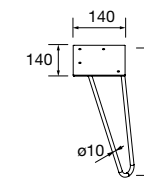

Ejemplos de organización de cajón

JUEGO 2 PATAS UNIIQ 230 / 330

Juego de 2 patas opcionales metálicas para mueble en 3 acabados disponibles, altura 230/330mm.

	Blanco	Negro	Cromo	
	COD.	COD.	COD.	€
230	24716	24717	24718	39
330	24713	24714	24715	49