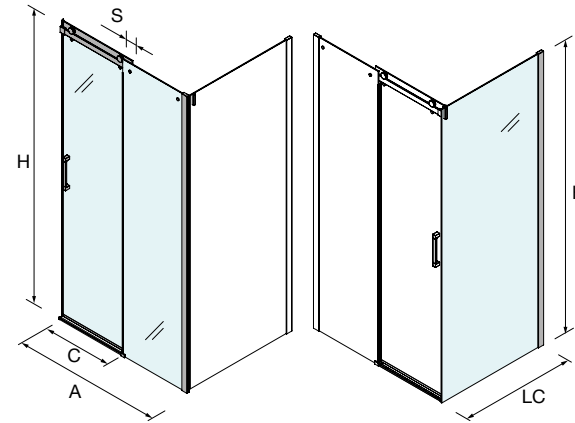

SERIE HELSINKI
Frontal con lateral a medida

CORREDERA 1 PUERTA / 1 FIJO + LATERAL FIJO

- Vidrio templado de seguridad de 6 mm.
- Acabado de vidrio templado estándar, transparente.
- Acabado de vidrio templado especial, transparente a medida, fumé, translucido, serigrafía.
- Vidrio serigrafiado Deco 4 - 5 - 6.
- Color de la periferia, plata brillo.
- Sistema de apertura, puerta corredera.
- Tipo de cierre, goma burbuja.
- Compensación, 40 mm frontal, 20 mm lateral fijo.
- Reversible, excepto cristal con serigrafía.
- Asas incluidas.
- Sistema fácil limpieza.
- Fabricación estándar.
- Fabricación especial.
- Altura: 1500 - 2000 mm.
- Rodamiento regulable.