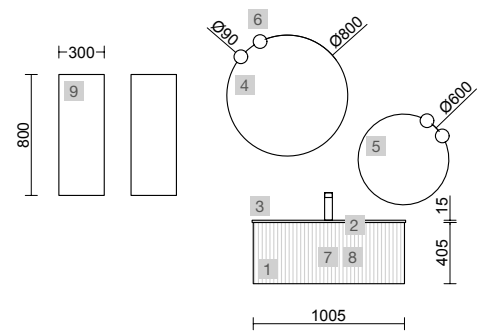

COD.	DESCRIPCIÓN	€
COMPOSICIÓN DE 1000		
1	102246 Mueble suspendido BIBA 1000 Macchiato 1 cajón metálico con freno 997 x 405 x 450 mm	435
2	102263 Tirador BAO Blanco mate	13
3	91235 Lavabo VILNA 805 Mineralsolid mate sin sifón ni desagüe clicker 805 x 460 x 15 mm	317
PRECIO TOTAL DEL CONJUNTO		765

OPCIONALES		
COD.	DESCRIPCIÓN	€
4	91131 Espejo OASIS 800 circular Ø 800 mm	99
5	91130 Espejo OASIS 600 circular Ø 600 mm	79
6	91238 Aplique GILDA 90 x 4 (5 W- 4000*) IP44 Ø 90 mm	208
7	102307 Juego sifón reducido CONEX Blanco	55
8	102304 Válvula clicker FLOW Cromo	55

AUXILIARES		
COD.	DESCRIPCIÓN	€
9	96947 Módulo ALLIANCE 300 Macchiato x 2 izquierdo / derecho 1 puerta apertura push 300 x 800 x 162 mm	416