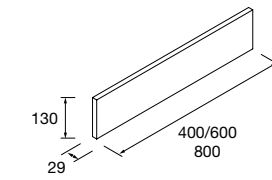

FRONTAL LLOYD

Frontal de madera combinable con accesorios Lloyd. Espesor de 16 mm.

	Natural	Roble África	Pino bahía	Nogal Maya	
	COD.	COD.	COD.	COD.	€
400	97680	97684	97700	102821	39
600	97681	97689	97702	102822	49
800	97682	97690	97703	102823	59