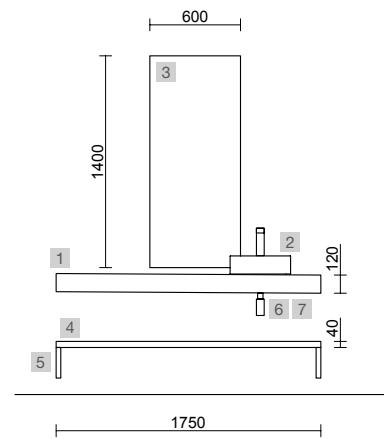

COMPAKT 1750 PIEDRA GRIS

COD.	DESCRIPCIÓN	€
COMPOSICIÓN DE 1750		
1	26103 Encimera COMPAKT 51 Piedra gris de 1601 hasta 1800 mm, para 1 lavabo de posar 1601 - 1800 x 510 x 120 mm	1071
2	91487 Lavabo de posar VERILA Porcelana blanca sin sifón ni desagüe 400 x 120 x 300 mm	179
PRECIO TOTAL DEL CONJUNTO		1250
OPCIONALES		
COD.	DESCRIPCIÓN	€
3	91115 Espejo REFLEXO 1400 horizontal vertical luz led (10,8 W- 4200%) IP 44 1400 x 600 mm	434
4	97478 Encimera a medida Carbón de 1401 hasta 1800 para mueble y coqueta, con o sin mecanizado 1401 - 1800 x 40 x 460 mm	472
5	91494 Soporte Negro x 2 30 x 200 x 440 mm	264
6	103974 Sifón SMART Negro mate	65
7	102305 Válvula abierta FLOW Negro mate	52