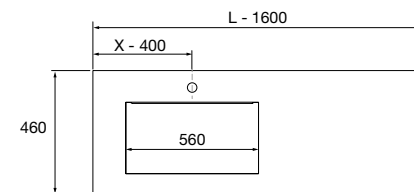

COD.	DESCRIPCIÓN	€
COMPOSICIÓN DE 1600		
1	83291 Encimera COMPAKT 46 Roble África de 1401 hasta 1600 mm, con 1 poza grande integrada 1401 - 1600 x 460 x 120 mm	1094
PRECIO TOTAL DEL CONJUNTO		1094
OPCIONALES		
COD.	DESCRIPCIÓN	€
2	20742 Espejo REFLEXO 1200 horizontal vertical luz led (4,4 W/m - 4000°K) IP 44 1200 x 600 mm	367
3	90952 Coqueta suspendida SPIRIT 800 Roble África x 2 1 cajón metálico con freno 797 x 270 x 450 mm	620
4	90993 Tirador SPIRIT 800 Negro soft x 2	38
5	91097 Encimera a medida Roble África de 1401 hasta 1800 para mueble y coqueta, con o sin mecanizado 1401 - 1800 x 16 x 460 mm	209
6	97720 Estructura metálica LLOYD ALTA Negro mate x 2 para mueble y encimera Kompakt 333 x 16 x 790 mm	390
7	97711 Acople LLOYD Negro mate x 2 para encimera Kompakt 297 x 15 x 30 mm	110
8	97710 Acople LLOYD Negro mate x 2 para mueble 297 x 15 x 30 mm	90
9	103974 Sifón SMART Negro mate	65
10	102305 Válvula abierta FLOW Negro mate	52