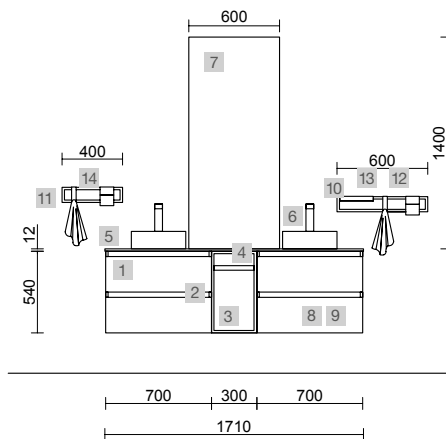

COD.	DESCRIPCIÓN	€	AUXILIARES	€	
COMPOSICIÓN DE 1700					
1	90949 Mueble suspendido SPIRIT 700 Roble África x 2 2 cajones metálicos con freno 697 x 540 x 450 mm	760	10	97674 Frontal metálico LLOYD Negro mate 400 x 100 x 29 mm	119
2	90990 Tirador SPIRIT 700 Negro soft x 4	72	11	97675 Frontal metálico LLOYD Negro mate 600 x 100 x 29 mm	129
3	96989 Coqueta suspendida ALLIANCE 300 toallero extraíble Roble África con cajones interiores 300 x 540 x 450 mm	245	12	97665 Percha LLOYD Negro mate x 2 para muebles y estructuras Lloyd 30 x 124 x 50 mm	76
4	96996 Tirador TOALLERO 300 Negro mate	28	13	97670 Cesta LLOYD Negro mate x 2 para muebles y estructuras Lloyd 90 x 124 x 100 mm	170
5	91256 Encimera Pizarra negra de 1611 hasta 1810 para mueble y coqueta, con o sin mecanizado 1611 - 1810 x 12 x 460 mm	609	14	97666 Repisa LLOYD Negro mate para muebles y estructuras Lloyd 220 x 32 x 112 mm	75
6	97652 Lavabo de posar TALEA Solid surface Bicolor x 2 sin sifón ni desagüe clicker 360 x 115 x 360 mm	544			
PRECIO TOTAL DEL CONJUNTO		2258			

OPCIONALES		
COD.	DESCRIPCIÓN	€
7	91115 Espejo REFLEXO 1400 horizontal vertical luz led (10,8 W- 4200%) IP 44 1400 x 600 mm	434
8	103973 Sifón POSYX Latón cromado x 2	90
9	102305 Válvula abierta FLOW Negro mate x 2	104