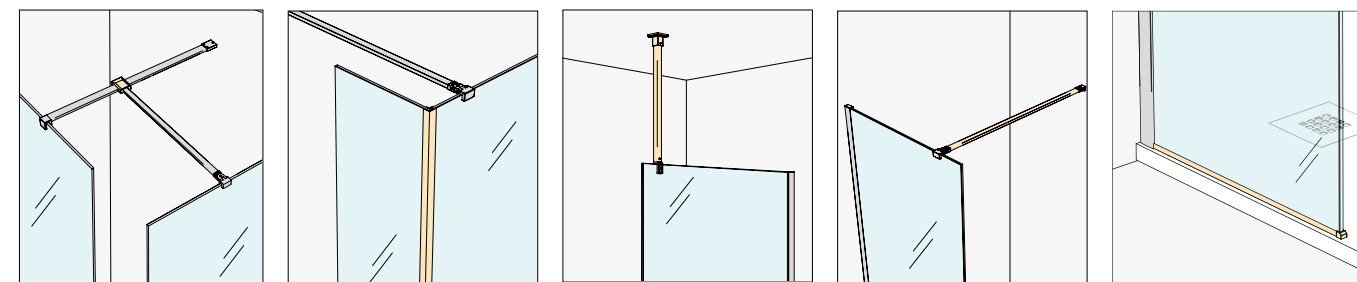

SERIE HEAVEN
Walk-in ducha

FIJO, A MEDIDA

- Vidrio templado de seguridad de 8 mm.
- Acabado de vidrio templado especial transparente, fumé y translúcido.
- Tratamiento anti-cal incluido.
- Color de la periferia, plata brillo.
- Compensación, 10 mm.
- Reversible.
- Tensor incluido.
- Fabricación especial.
- Altura: 1500 - 1950 mm.

WALK -IN, A MEDIDA

MEDIDAS	ALTURA (H)	Nº EMBALAJES	ACABADO	Transparente		Fumé		Translúcido	
				COD.	€	COD.	€	COD.	€
200 - 400	1500 - 1950	1	Plata brillo	25647	295	25689	360	25731	343
401 - 600	1500 - 1950	1	Plata brillo	25648	331	25690	396	25732	379
601 - 800	1500 - 1950	1	Plata brillo	25649	391	25691	510	25733	462
801 - 1000	1500 - 1950	1	Plata brillo	25650	462	25692	604	25734	545
1001 - 1200	1500 - 1950	1	Plata brillo	25651	522	25693	664	25735	604
1201 - 1400	1500 - 1950	1	Plata brillo	25652	569	25694	749	25736	676

NOTA: Opciones en serigrafía, ver pag. 396.

OPCIONALES

MEDIDAS	COD.	DESCRIPCIÓN	Plata brillo	
			€	
	83626	Conector 2 soportes	13	
23 x 23 x 1950	82448	Perfil angular unión fijo/fijo	36	
1050	22438	Soporte a techo	70	
1200	22437	Soporte a pared	40	
1400	22439	Perfil a suelo para cristal fijo de 8 mm	19	

Conector 2 soportes   Perfil angular unión fijo/fijo   Soporte a techo   Soporte a pared   Perfil a suelo para cristal fijo de 8 mm