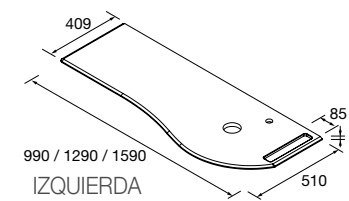

Solid surface blanco mate		Pizarra negra		Mármol blanco		Terrazo natura	
	COD.	€	COD.	€	COD.	€	COD.	€
900	85968	356	96760	406	97392	406	103296	406
1200	85970	389	96761	449	97393	449	103297	449
1500	91129	529	96762	599	97394	599	103298	599

Lavabos de Posar

ALTIRO Porcelana blanca mate	LOKUM Porcelana negra mate	BOL Solid surface blanco mate	BICA Solid surface blanco mate	BICA Solid surface Bicolor
COD. €	COD. €	COD. €	COD. €	COD. €
24555 210	87734 215	26536 252	97647 252	97648 272

BICA Solid surface blue fog	BICA Solid surface night blue	BICA Solid surface terracota	BICA Solid surface green forest	BICA Solid surface antracita	BICA Solid surface macchiato
COD. €	COD. €	COD. €	COD. €	COD. €	COD. €
103312 299	103313 299	103314 299	103315 299	103316 299	102271 299

Consulta nuestra guía de taladros para encimeras.

MECANIZADO PARA LAVABO Y GRIFO OPCIONAL

Descarga la hoja de pedido