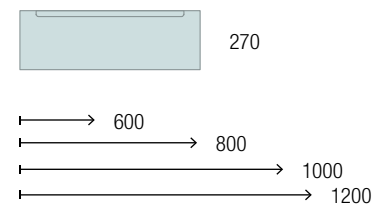

TECNOLÓGICO

La tecnología de recubrimiento 3D es la que permite a la familia Monterrey tener los diferentes acabados de nuestra selección de maderas que conjunto con los lacados alto brillo distinguen a esta serie elegante y singular.

COQUETA 1 CAJÓN

COMBÍNALO CON LAVABO
Necesario cajón salvafón