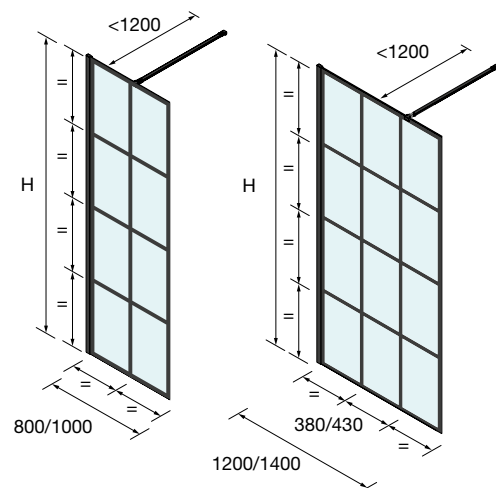

WALK IN - FRAME

Stock	WALK IN - FRAME					
	MEDIDAS	ALTURA (H)	Nº EMBALAJES	ACABADO	COD.	€
	790 - 800	1950	1	Negro mate	82275	566
	990 - 1000	1950	1	Negro mate	82276	669
	1190 - 1200	1950	1	Negro mate	82277	757
	1390 - 1400	1950	1	Negro mate	82278	826