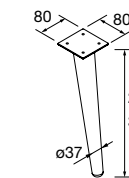

JUEGO 2 PATAS DANNA 230 / 330

Juego de 2 patas opcionales de madera para mueble en 3 acabados disponibles, altura 230/330mm.

	Blanco	Negro	Pino	
	COD.	COD.	COD.	€
230	84141	84142	84143	25
330	84138	84139	84140	30