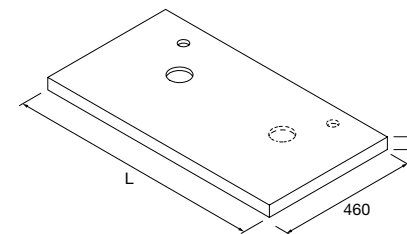

Encimeras de espesor 16 mm, longitud a medida hasta 2400 mm, con mecanizado para 1 ó 2 pozas, con lavabo de posar y taladro de grifo. Acabados melamínicos y lacados.

	Blanco brillo	White cotton	Black velvet	Natural	Roble áfrica	Pino bahía	Nogal Maya	€
	COD.	COD.	COD.	COD.	COD.	COD.	COD.	
<600	97411	97412	97413	97414	97415	97416	102257	99
601 - 1000	23145	97422	97423	23148	91095	23147	102258	119
1001 - 1400	23149	97424	97425	23152	91096	23151	102259	159
1401 - 1800	23153	97426	97427	23156	91097	23155	102260	209
1801 - 2000	23157	97428	97429	23160	91098	23159	102261	259
2001 - 2400	23161	97430	97431	23164	91099	23163	102262	309