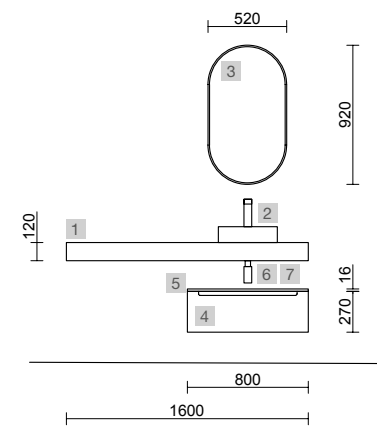

COMPAKT 1600 BALI

COD.	DESCRIPCIÓN	€
COMPOSICIÓN DE 1600		
1	91195 Encimera COMPAKT 46 Bali de 1401 hasta 1600 mm, para 1 lavabo de posar 1401 - 1600 x 460 x 120 mm	938
2	97648 Lavabo de posar BICA Solid surface Bicolor sin sifón ni desagüe clicker Ø 390 x 105 mm	272
PRECIO TOTAL DEL CONJUNTO		1210
OPCIONALES		
COD.	DESCRIPCIÓN	€
3	91121 Espejo OLIMPIA 920 Black velvet vertical con luz led (20 W- 5700ºK). IP44 920 x 520 x 30 mm	330
4	96435 Coqueta suspendida MONTERREY 800 Black velvet 1 cajón metálico con freno 797 x 270 x 450 mm	395
5	96861 Encimera Black velvet para mueble y coqueta, sin mecanizado 807 x 16 x 460 mm	79
6	103974 Sifón SMART Negro mate	65
7	102305 Válvula abierta FLOW Negro mate	52