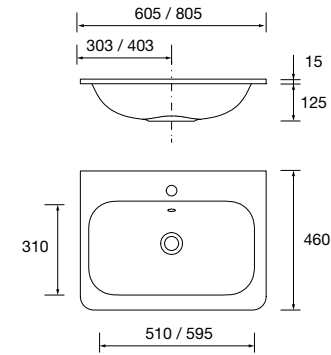

MECANIZADO PARA LAVABO, GRIFO Y TOALLERO OPCIONAL

Descarga la hoja de pedido

Lavabo integral Uniiq en acabado mineral solid mate

605/C		805/C		905/D		905/I		1205/D		1205/I	
COD.	€	COD.	€	COD.	€	COD.	€	COD.	€	COD.	€
97058	369	97059	389	24543	399	24544	399	24545	459	24546	459

Lavabo integrado de solid surface a Uniiq medida con opción de mecanizado para grifo y toallero incluido. Se necesita rellenar hoja de pedido.

600		800		900/D		900/I		1200/D		1200/I	
COD.	€	COD.	€	COD.	€	COD.	€	COD.	€	COD.	€
96787	459	96788	479	96789	489	103182	489	97377	549	103183	549

Lavabos Uniiq (Solid surface)