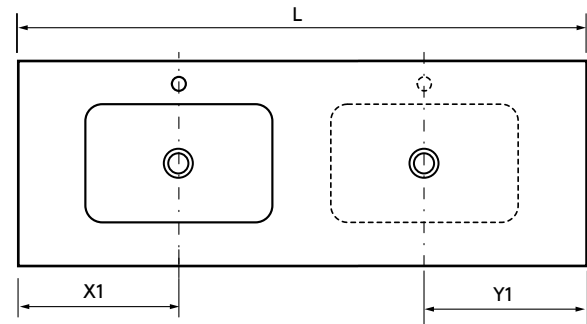

Datos necesarios para hacer el pedido

Terminaciones disponibles

Estándar

Toallero

REGLETA FRONTAL PARA ENCIMERA

Regleta frontal de espesor 12 mm, para colocar sobre las encimeras y lavabos, corte a medida de longitud hasta 2400 mm y terminación de esquinas en función si los laterales van a pared.

	Solid surface blanco mate	Pizarra negra	Mármol blanco	€
<1000	COD. 85486	COD. 91264	COD. 97581	62
1001 - 1400	COD. 85487	COD. 91265	COD. 97582	88
1401 - 1800	COD. 85488	COD. 91266	COD. 97583	113
1801 - 2000	COD. 85489	COD. 91267	COD. 97584	127
2001 - 2400	COD. 85490	COD. 91268	COD. 97585	152

Descarga la hoja de pedido