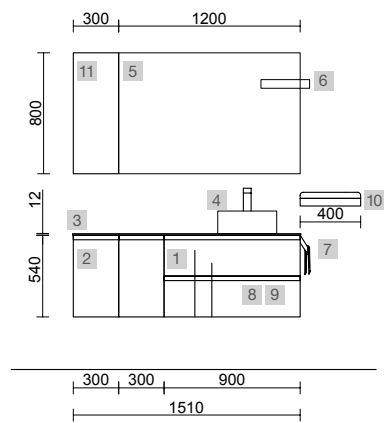

MAM 1500/I MACCHIATO

COD.	DESCRIPCIÓN	€
COMPOSICIÓN DE 1500		
1	83861 Mueble suspendido MAM 900 Macchiato izquierdo, 2 cajones metálicos con freno 897 x 540 x 505 mm	1046
2	83871 Coqueta suspendida MAM 300 Macchiato x 2 izquierda 1 puerta con freno 300 x 540 x 404 mm	510
3	97388 Encimera MAM 1500 izquierda Mármol blanco para lavabo de posar 1510 x 12 x 510 mm	589
4	97647 Lavabo de posar BICA Solid surface blanco mate sin sifón ni desagüe clicker Ø 390 x 105 mm	252
PRECIO TOTAL DEL CONJUNTO		2397

OPCIONALES		
COD.	DESCRIPCIÓN	€
5	87584 Espejo SENA 1200 horizontal luna 5 mm 1200 x 800 mm	142
6	97640 Aplique JUDI (5 W- 5700*K)	49
7	23028 Toallero doble JAZZ Blanco fondo 45 y 50 385 x 125 x 68 mm	62
8	103973 Sifón POSYX Latón cromado	45
9	102303 Válvula abierta FLOW Cromo	52

AUXILIARES		
COD.	DESCRIPCIÓN	€
10	82333 Repisa barandilla 400 Solid surface blanco mate 400 x 88 x 120 mm	98
11	96941 Módulo ALLIANCE 300 White cotton izquierdo / derecho 1 puerta apertura push 300 x 800 x 162 mm	208