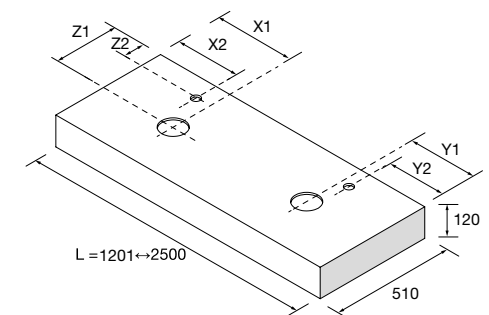

ENCIMERAS COMPAKT CON LAVABO DE POSAR PROFUNDIDAD 510 MM, 2 POZAS

Descarga la hoja de pedido

	Bali	Roble África	Havana	Mármol blanco	Cemento	Piedra gris	€
	COD.	COD.	COD.	COD.	COD.	COD.	
1201 - 1400	91212	26066	84072	26093	26121	26106	951
1401 - 1600	91213	26067	84073	26094	26122	26107	1071
1601 - 1800	91215	26068	84074	26095	26123	26108	1191
1801 - 2000	91216	26069	84075	26096	26124	26109	1310
2001 - 2500	91217	26070	84076	26097	26125	26110	1670

NOTA: Combinable con las colecciones *Modular*.