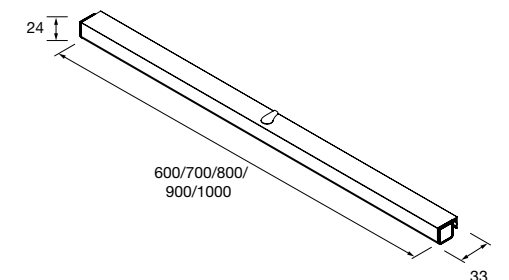

Aplique OPTIMUS 600
cromo brillo luz led (10 W-5700°K)
IP 44
600 x 25 x 25 mm
87811 90 €
Aplique OPTIMUS 700
cromo brillo luz led (10 W-5700°K)
IP 44
700 x 25 x 25 mm
103347 95 €
Aplique OPTIMUS 800
cromo brillo luz led (12 W-5700°K)
IP 44
800 x 25 x 25 mm
87812 100 €
Aplique OPTIMUS 900
cromo brillo luz led (13,5 W-5700°K)
IP 44
900 x 25 x 25 mm
103348 105 €
Aplique OPTIMUS 1000
cromo brillo luz led (15 W-5700°K)
IP 44
1000 x 25 x 25 mm
87813 110 €

Aplique CIRCUS 315
(10,8 W - 4000°K) IP 44
315 mm
103349 149 €
Aplique CIRCUS 420
(10,8 W - 4000°K) IP 44
420 mm
103350 154 €
Aplique CIRCUS 525
(10,8 W - 4000°K) IP 44
525 mm
103351 159 €