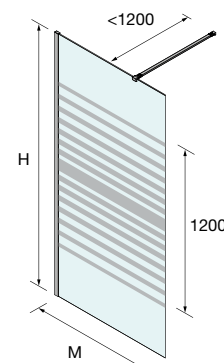

MAMPARA WALK IN ESPECIAL SERIGRAFIA DECO 6

Bajo pedido			●	DECO 6	▨	Fumé DECO 6	▨	
	MEDIDAS	ALTURA (H)	Nº EMBALAJES	ACABADO	COD.	€	COD.	€
	200 - 400	1000 - 1500	1	Plata brillo	26892	359	26910	418
	401 - 800	1000 - 1500	1	Plata brillo	26893	512	26911	617
	801 - 1000	1000 - 1500	1	Plata brillo	26894	603	26912	678