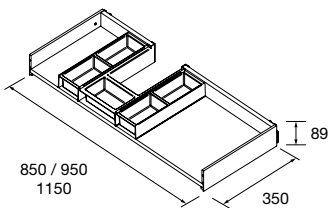

CAJÓN METÁLICO COMPLETO CON SALVASIFÓN DERECHO

Cajón metálico extracción total con salvasisfón, con cierre amortiguado e interior acabado Onix.

onix		
M	COD.	€
900	103628	158
1000	103417	168
1200	103419	188