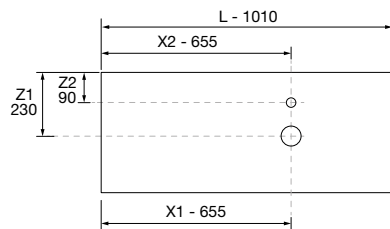

OPCIONALES		
COD.	DESCRIPCIÓN	€
5	83964 Espejo MOON 1000 circular con luz led (4,4 W/m - 4000°K.) IP44 Ø 1000 mm	352
6	103973 Sifón POSYX Latón cromado	45
7	102303 Válvula abierta FLOW Cromo	52

AUXILIARES		
COD.	DESCRIPCIÓN	€
8	81733 Pilar suspendido ALLIANCE Night blue izquierdo / derecho 2 puertas apertura push 350 x 1600 x 349 mm	435