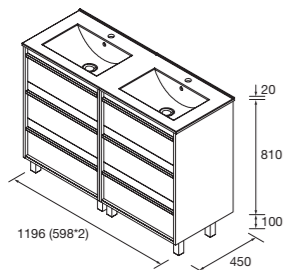

White satin	Black satin	* Blue satin	* Green satin	* Red satin	Natural	Roble áfrica	Nogal maya	€
	COD.	COD.	COD.	COD.	COD.	COD.	COD.	COD.	
1200	105160	105161	105162	105163	105164	105165	105166	105167	835

NOTA: acabado de tirador negro, excepto en acabados con (*) tirador en acabado del mueble