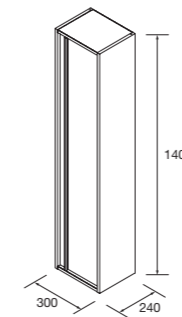

PILAR

Pilar Attila 1 puerta con cierre amortiguado, reversible y baldas de madera. Tirador incluido.

	White satin	Black satin	* Blue satin	* Green satin	* Red satin	Natural	Roble áfrica	Nogal maya	€
	COD.	COD.	COD.	COD.	COD.	COD.	COD.	COD.	
	104243	104244	104245	104246	104247	104248	104249	104250	246

NOTA: acabado de tirador negro, excepto en acabados con (*) tirador en acabado del mueble