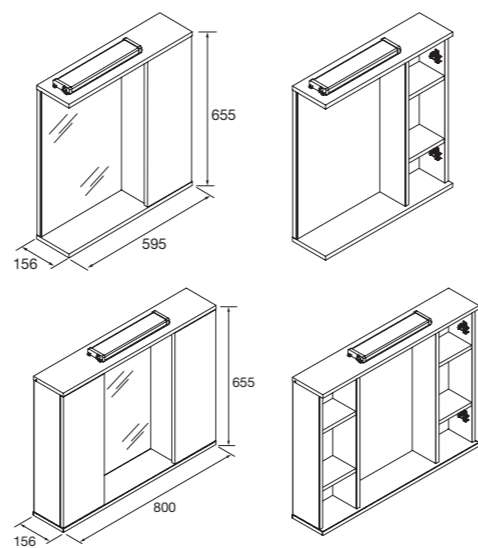

* 2 focos LED e interruptor incluidos