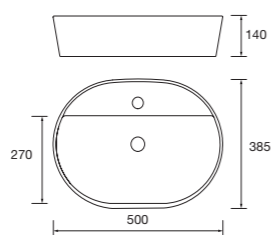

Lavabo de posar VARMEGA
Porcelana blanca
sin sifón ni desagüe
500 x 385 x 140 mm

24553 **170 €**

Lavabo de posar LOKUM
Porcelana negra mate
sin sifón ni desagüe clicker
Ø 375 x 135 mm

87734 **215 €**