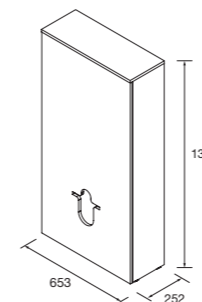

WC UNIT

Módulo para cubrir la cisterna empotrada. Se sirve en formato kit

blanco brillo	roble áfrica	€
COD.	COD.	
87798	106295	125