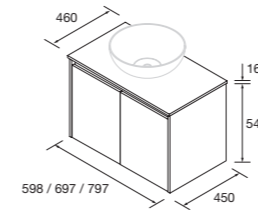

CONJUNTO ENCIMERA

Compuesto de mueble Noja de 2 puertas y encimera en el acabado del mueble. Lavabo de posar no incluido.

	White gloss	White satin	Black satin	Blue satin	Green satin	Red satin	Natural	Roble áfrica	Nogal maya	€
	COD.	COD.	COD.	COD.	COD.	COD.	COD.	COD.	COD.	
600	105534	105535	105536	105537	105538	105539	105540	105541	105542	210
700	105543	105544	105545	105546	105547	105548	105549	105550	105551	245
800	105552	105553	105554	105555	105556	105557	105558	105559	105560	265