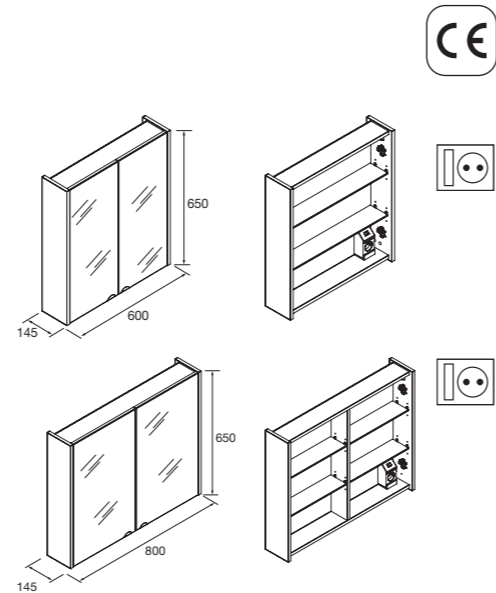

Armario LOIRA 600
1 puerta blanco brillo
2 focos halógenos con interruptor
IP44 - 6W
595x655x156
97367 164 €

Armario LOIRA 800
2 puertas blanco brillo
2 focos halógenos con interruptor
IP44 - 6W
800x655x156
97368 190 €