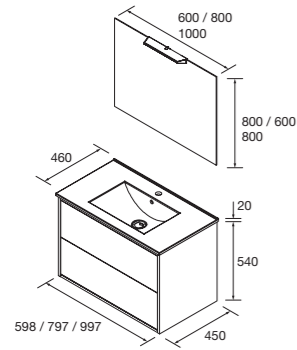

CONJUNTO COMPLETO

Compuesto de mueble Optimus 2 cajones push, lavabo de porcelana, espejo y aplique LED. Incluido organizador de cajón.

	White satin	Black satin	Natural	
	COD.	COD.	COD.	€
600	104631	104632	104633	445
800	104636	104637	104638	494
1000	104639	104640	104641	564