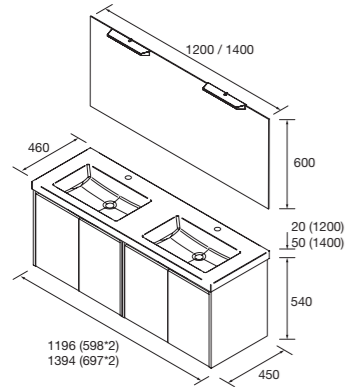

White gloss	White satin	Black satin	Blue satin	Green satin	Red satin	Natural	Roble áfrica	Nogal maya	€
	COD.	COD.	COD.	COD.	COD.	COD.	COD.	COD.	COD.	
1200	105300	105301	105302	105303	105304	105305	105306	105307	105308	710
1400	105309	105310	105311	105312	105313	105314	105315	105316	105317	790

CONJUNTO LAVABO

Compuesto de mueble Noja de 2 puertas, lavabo de porcelana.

	White gloss	White satin	Black satin	Blue satin	Green satin	Red satin	Natural	Roble áfrica	Nogal maya	€
	COD.	COD.	COD.	COD.	COD.	COD.	COD.	COD.	COD.	
600	105059	105060	105061	105062	105063	105064	105065	105066	105067	275
700	105068	105069	105070	105071	105072	105073	105074	105075	105076	285
800	105077	105078	105079	105080	105081	105082	105083	105084	105085	295

CONJUNTO LAVABO DOBLE

Compuesto de 2 muebles Noja de 2 puertas, lavabo doble.

NOTA: 1200 - Lavabo de porcelana /1400 - lavabo de carga mineral.