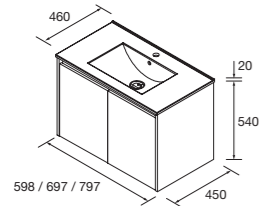

CONJUNTO LAVABO

Compuesto de mueble Noja de 2 puertas, lavabo de porcelana.