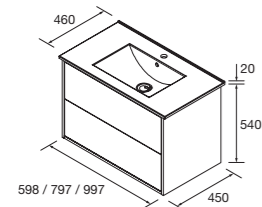

CONJUNTO LAVABO

Compuesto de mueble Optimus 2 cajones push y lavabo de porcelana. Incluido organizador de cajón.

	White satin	Black satin	Natural	
	COD.	COD.	COD.	€
600	104607	104608	104609	337
800	104610	104611	104612	384
1000	104613	104614	104615	453