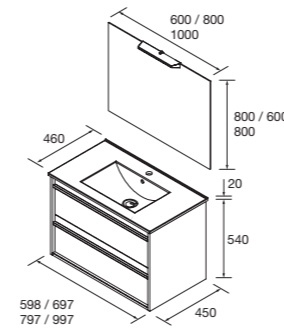

NOTA: acabado de tirador negro, excepto en acabados con (*) tirador en acabado del mueble

CONJUNTO COMPLETO 850

Compuesto de mueble Attila 2 cajones, coqueta, lavabo desplazado de porcelana, espejo y aplique LED. Incluido organizador de cajón y tiradores negros.