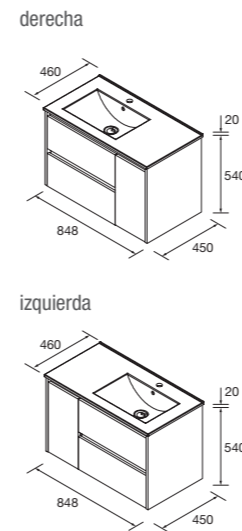

CONJUNTO LAVABO 850

Compuesto de mueble Noja de unibody y lavabo desplazado de porcelana.

	White gloss	White satin	Black satin	Blue satin	Green satin	Red satin	Natural	Roble áfrica	Nogal maya	€
	COD.	COD.	COD.	COD.	COD.	COD.	COD.	COD.	COD.	
850 DRCH	106133	106134	106135	106136	106137	106138	106139	106140	106141	395
850 IZQ	106142	106143	106144	106145	106146	106147	106148	106149	106150	395

CONJUNTO COMPLETO DOBLE

Compuesto de 2 muebles Noja de 2 cajones, lavabo doble, espejo y 2 apliques LED.

NOTA: 1200 - Lavabo de porcelana /1400 - lavabo de carga mineral.