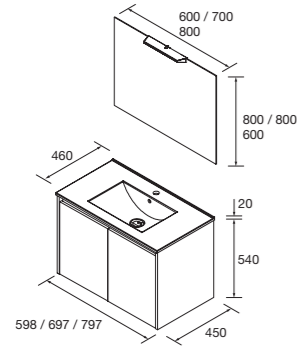

CONJUNTO COMPLETO

Compuesto de mueble Noja de 2 puertas, lavabo de porcelana, espejo y aplique LED.

	White gloss	White satin	Black satin	Blue satin	Green satin	Red satin	Natural	Roble áfrica	Nogal maya	€
	COD.	COD.	COD.	COD.	COD.	COD.	COD.	COD.	COD.	
600	105273	105274	105275	105276	105277	105278	105279	105280	105281	350
700	105282	105283	105284	105285	105286	105287	105288	105289	105290	370
800	105291	105292	105293	105294	105295	105296	105297	105298	105299	390

CONJUNTO COMPLETO DOBLE

Compuesto de 2 muebles Noja de 2 puertas, lavabo doble, espejo y 2 apliques LED.

NOTA: 1200 - Lavabo de porcelana /1400 - lavabo de carga mineral.