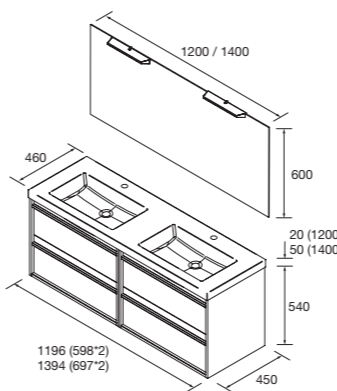

NOTA: acabado de tirador negro, excepto en acabados con (*) tirador en acabado del mueble

CONJUNTO COMPLETO 850

Compuesto de mueble Attila 2 cajones, coqueta, lavabo desplazado de porcelana, espejo y aplique LED. Incluido organizador de cajón y tiradores negros.