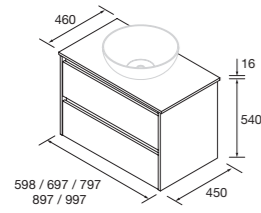

CONJUNTO ENCIMERA

Compuesto de mueble Noja de 2 cajones y encimera en el acabado del mueble. Lavabo de posar no incluido.

	White gloss	White satin	Black satin	Blue satin	Green satin	Red satin	Natural	Roble áfrica	Nogal maya	€
	COD.	COD.	COD.	COD.	COD.	COD.	COD.	COD.	COD.	
600	105453	105454	105455	105456	105457	105458	105459	105460	105461	230
700	105462	105463	105464	105465	105466	105467	105468	105469	105470	265
800	105471	105472	105473	105474	105475	105476	105477	105478	105479	285
900	105498	105499	105500	105501	105502	105503	105504	105505	105506	305
1000	105507	105508	105509	105510	105511	105512	105513	105514	105515	330

CONJUNTO ENCIMERA 850

Compuesto de mueble Noja unibody y encimera en el acabado del mueble. Lavabo de posar no incluido.