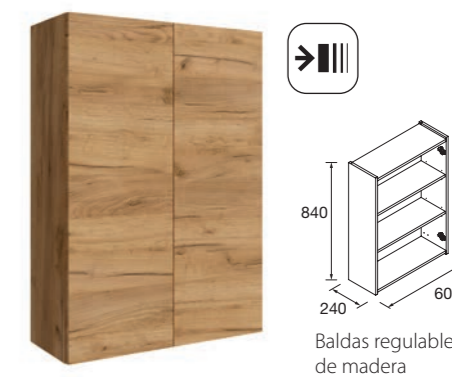

* 2 focos LED e interruptor incluidos

E-05 CE 5

Módulo Infinity 30x60
1 Puerta

White gloss	Roble áfrica	€
COD.	COD.	
106299	106302	86

Módulo Infinity 30x84
1 Puerta

White gloss	Roble áfrica	€
COD.	COD.	
106300	106303	119