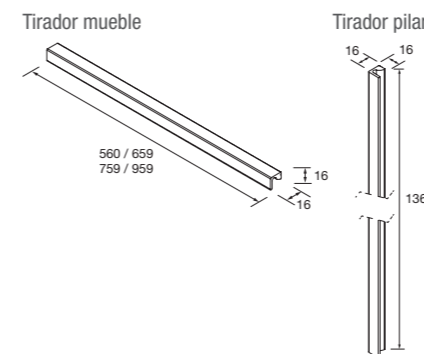

TIRADOR

Tirador opcional en acabado anodizado brillo, se venden por unidad.

Anodizado brillo		
COD.	€	
600	87482	19
700	97125	21
800	87483	22
1000	87487	23
1400	87488	28