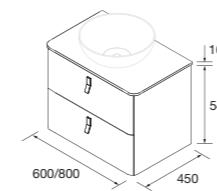

CONJUNTO ENCIMERA

Compuesto de mueble Uniiq de 2 cajones y encimera solid surface. Tiradores incluidos.

	Blanco mate	Antracita mate	Bosque	€
	COD.	COD.	COD.	
600	105007	105008	105009	639
800	105010	105011	105012	679

NOTA: tiradores en acabado cromo brillo, excepto muebles con (*) acabado negro

LAVABOS DE POSAR

Elige el lavabo de porcelana que más se adapte a tu estilo.

Modelo	Material	COD.	€	Modelo	Material	COD.	€	Modelo	Material	COD.	€
LISBOA	Porcelana blanca	90771	130	VARMEGA	Porcelana blanca	24553	170	KANDY	Porcelana blanca	91489	180
CARLA 45	Porcelana blanca	103343	150	SEDUCTION	Porcelana blanca	21854	180	ALTIRO	Porcelana blanca mate	24555	210
LOKUM	Porcelana negra mate	87734	215								

PILAR

Pilar Uniiq con 2 puertas con cierre amortiguado, reversible y baldas de cristal regulables en altura. Tiradores incluidos.