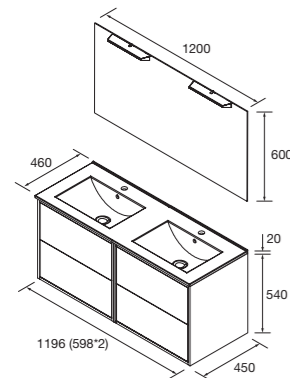

CONJUNTO COMPLETO DOBLE

Compuesto de 2 muebles Optimus 2 cajones push, lavabo doble de porcelana, espejo y 2 apliques LED. Incluido organizador de cajón.

	White satin	Black satin	Natural	
	COD.	COD.	COD.	€
1200	104642	104643	104644	925