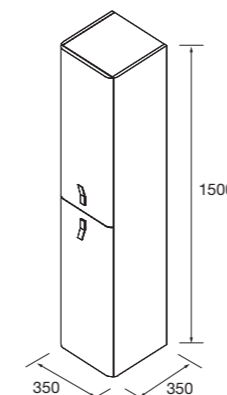

Blanco mate	Antracita mate	Bosque	€
	COD.	COD.	COD.	
	106042	106043	106044	514

NOTA: tiradores en acabado cromo brillo, excepto muebles con (*) acabado negro