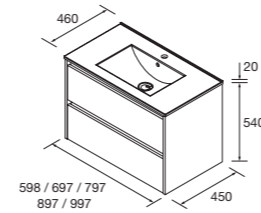

CONJUNTO LAVABO

Compuesto de mueble Noja de 2 cajones y lavabo de porcelana.

	White gloss	White satin	Black satin	Blue satin	Green satin	Red satin	Natural	Roble áfrica	Nogal maya	€
	COD.	COD.	COD.	COD.	COD.	COD.	COD.	COD.	COD.	
600	106106	106107	106108	106109	106110	106111	106112	106113	106114	290
700	106115	106116	106117	106118	106119	106120	106121	106122	106123	300
800	106124	106125	106126	106127	106128	106129	106130	106131	106132	308
900	106151	106152	106153	106154	106155	106156	106157	106158	106159	350
1000	106160	106161	106162	106163	106164	106165	106166	106167	106168	375