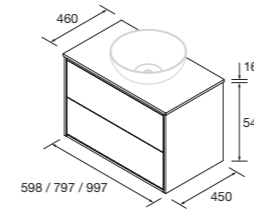

CONJUNTO ENCIMERA

Compuesto de mueble Optimus 2 cajones push y encimera del acabado del mueble. Incluido organizador de cajón. Lavabo de posar no incluido.

	White satin	Black satin	Natural	
	COD.	COD.	COD.	€
600	104645	104646	104647	265
800	104648	104649	104650	320
1000	104651	104652	104653	390