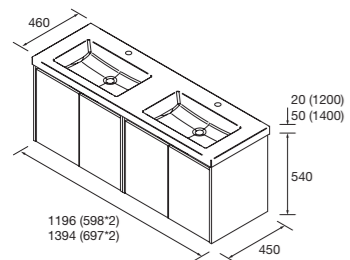

CONJUNTO LAVABO DOBLE

Compuesto de 2 muebles Noja de 2 puertas, lavabo doble.

NOTA: 1200 - Lavabo de porcelana /1400 - lavabo de carga mineral.

	White gloss	White satin	Black satin	Blue satin	Green satin	Red satin	Natural	Roble áfrica	Nogal maya	€
	COD.	COD.	COD.	COD.	COD.	COD.	COD.	COD.	COD.	
1200	105086	105087	105088	105089	105090	105091	105092	105093	105094	560
1400	105095	105096	105097	105098	105099	105100	105101	105102	105103	645

CONJUNTO ENCIMERA

Compuesto de mueble Noja de 2 puertas y encimera en el acabado del mueble. Lavabo de posar no incluido.