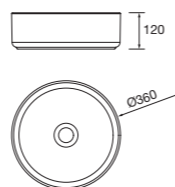

Lavabo de posar CARLA 45
Porcelana blanca
sin sifón ni desagüe clicker
455 x 325 x 135 mm

103343 **150 €**