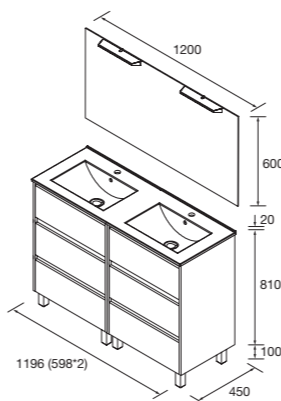

White gloss	White satin	Black satin	Blue satin	Green satin	Red satin	Natural	Roble áfrica	Nogal maya	€
	COD.	COD.	COD.	COD.	COD.	COD.	COD.	COD.	COD.	
1200	106196	106197	106198	106199	106200	106201	106202	106203	106204	920