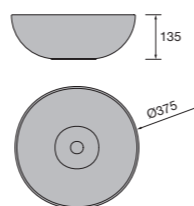

Lavabo de posar LISBOA
Porcelana blanca
sin sifón ni desagüe clicker
Ø 360 x 140 mm

90771 **130 €**

Lavabo de posar KANDY
Porcelana blanca
sin sifón ni desagüe
Ø 360 x 120 mm

91489 **180 €**

Lavabo de posar CARLA 45
Porcelana blanca
sin sifón ni desagüe clicker
455 x 325 x 135 mm

103343 **150 €**

Lavabo de posar ALTIRO
Porcelana blanca mate
sin sifón ni desagüe
Ø 390 x 140 mm

24555 **210 €**

Lavabo de posar VARMEGA
Porcelana blanca
sin sifón ni desagüe
500 x 385 x 140 mm

24553 **170 €**

Lavabo de posar LOKUM
Porcelana negra mate
sin sifón ni desagüe clicker
Ø 375 x 135 mm

87734 **215 €**

Lavabo de posar ULTRAFINO
SEDUCTION Porcelana blanca
sin sifón ni desagüe
Ø 390 x 150 mm

21854 **180 €**

Espejo ALCOR
horizontal con luz led y
antivaho
IP44 (5700°K)
600 - 7+21W
700 - 10+21w
800 - 11+21w
900 - 12+21w
1000 - 13+21 w
1200 - 15+21w

Espejo con luz LED

	COD.	€
600 x 700	97309	190
700 x 700	97311	201
800 x 700	97313	212
900 x 700	97314	223
1000 x 700	97315	234
1200 x 700	97316	256

Conjunto OPTIMUS
Espejo y aplique optimus.
luz led IP44 (5700°K)
600 - 10W
700 - 11W
800 - 12W
900 - 13W
1000 - 15W

	COD.	€
600	106045	178
700	106046	185
800	106047	193
900	106048	203
1000	106049	213
1200	106050	322
1400	106051	339

Espejo BECKET 800
horizontal con aplique negro
de luz led (9 W - 57000°K)
IP 44
estante inferior negro incluido
800 x 790 mm
105600 **215 €**

Espejo NORA 600
circular con luz
(10W 57000°K)
IP 44
Ø600 mm
105597 **195 €**

Espejo BLOCK 800
horizontal vertical luz led
(20 W-57000°K)
IP44 - 600 x 800 mm
97308 **215 €**

Espejo BLOCK 1000
horizontal vertical luz led
(25 W-57000°K)
IP44 - 700 x 1000 mm
105598 **280 €**

Espejo Thais
vertical con luz led
(12 W - 57000°K)
IP 44
450 x 850 mm
105599 **230 €**