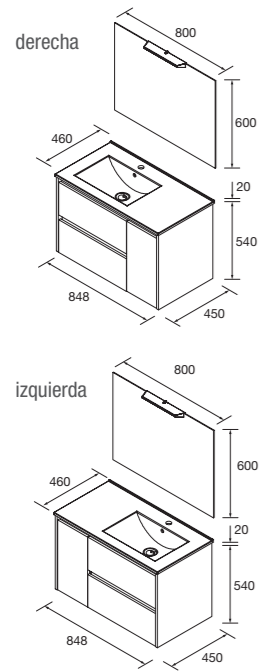

CONJUNTO COMPLETO 850

Compuesto de mueble Noja unibody, lavabo desplazado de porcelana, espejo y aplique LED.

	White gloss	White satin	Black satin	Blue satin	Green satin	Red satin	Natural	Roble áfrica	Nogal maya	€
	COD.	COD.	COD.	COD.	COD.	COD.	COD.	COD.	COD.	
850 DRCH	105399	105400	105401	105402	105403	105404	105405	105406	105407	475
850 IZQ	105408	105409	105410	105411	105412	105413	105414	105415	105416	475