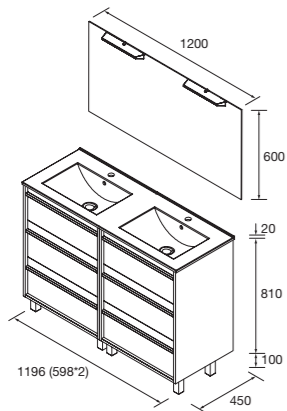

White satin	Black satin	* Blue satin	* Green satin	* Red satin	Natural	Roble áfrica	Nogal maya	€
	COD.	COD.	COD.	COD.	COD.	COD.	COD.	COD.	
1200	105229	105230	105231	105232	105233	105234	105235	105236	995

NOTA: acabado de tirador negro, excepto en acabados con (*) tirador en acabado del mueble

CONJUNTO LAVABO

Compuesto de mueble Attila de 3 cajones y lavabo de porcelana. Incluido organizador de cajón, tiradores y juego de 4 patas negras de 100mm.