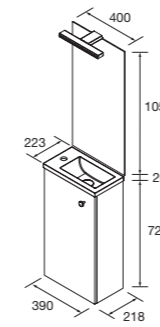

White gloss	White satin	Black satin	Blue satin	Green satin	roble áfrica	€
COD.	COD.	COD.	COD.	COD.	COD.	
99146	104993	104994	104995	104996	106312	299