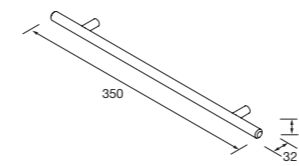

TIRADOR

Tirador de asa opcional, 2 acabados disponibles

Anodizado brillo	Negro	€
COD.	COD.	
66505	94030	9

MÓDULO

Módulo Marville 1 puerta con cierre amortiguado, reversible. Incluido pomo negro.