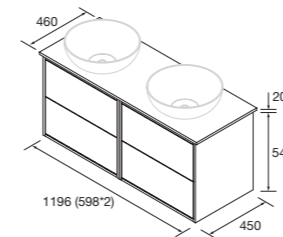

CONJUNTO ENCIMERA DOBLE

Compuesto de 2 muebles Optimus 2 cajones push y encimera del acabado del mueble. Incluido organizador de cajón. Lavabos de posar no incluidos.

	White satin	Black satin	Natural	
	COD.	COD.	COD.	€
1200	104654	104655	104656	585

LAVABOS DE POSAR

Elige el lavabo de porcelana que más se adapte a tu estilo.

LISBOA		CARLA 45		VARMEGA		SEDUCTION		KANDY		ALTIRO		LOKUM	
Porcelana blanca		Porcelana blanca		Porcelana blanca		Porcelana blanca		Porcelana blanca		Porcelana blanca mate		Porcelana negra mate	
COD.	€	COD.	€	COD.	€	COD.	€	COD.	€	COD.	€	COD.	€
90771	130	103343	150	24553	170	21854	180	91489	180	24555	210	87734	215