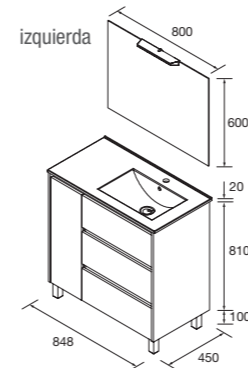

White gloss	White satin	Black satin	Blue satin	Green satin	Red satin	Natural	Roble áfrica	Nogal maya	€
	COD.	COD.	COD.	COD.	COD.	COD.	COD.	COD.	COD.	
850 DRCH	105637	105638	105639	105640	105641	105642	105643	105644	105645	575
850 IZQ	105646	105647	105648	105649	105650	105651	105652	105653	105654	575

CONJUNTO COMPLETO DOBLE

Compuesto de 2 muebles Noja de 3 cajones, lavabo doble de porcelana, espejo y 2 apliques LED. Incluidos 2 juegos de 4 patas anodizado brillo de 100mm.