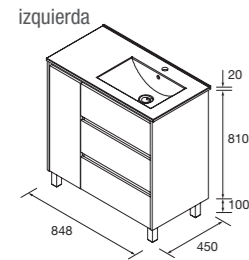

CONJUNTO LAVABO 850

Compuesto de mueble Noja unibody y lavabo desplazado de porcelana. Incluido juego de 4 patas anodizado brillo de 100mm.

	White gloss	White satin	Black satin	Blue satin	Green satin	Red satin	Natural	Roble áfrica	Nogal maya	€
	COD.	COD.	COD.	COD.	COD.	COD.	COD.	COD.	COD.	
850 DRCH	106259	106260	106261	106262	106263	106264	106265	106266	106267	491
850 IZQ	106268	106269	106270	106271	106272	106273	106274	106275	106276	491