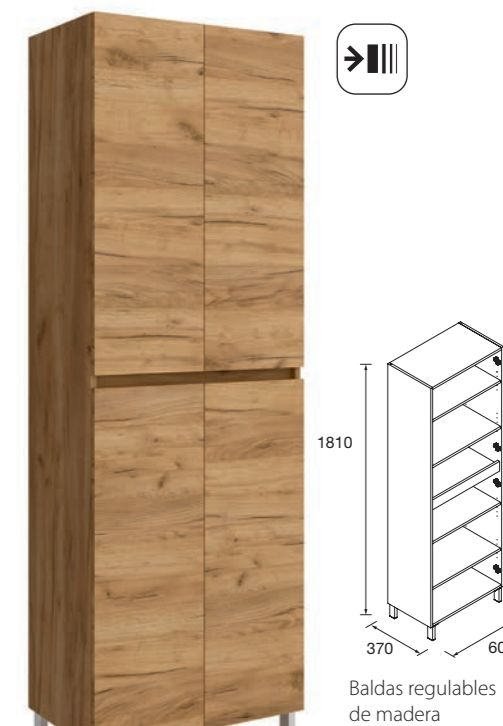

Pilar Infinity 60x181x37
4 Puertas

White gloss	Roble áfrica	€
COD.	COD.	
106307	106310	309