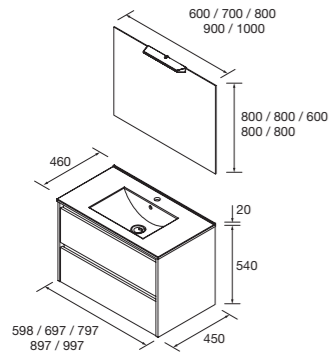

CONJUNTO COMPLETO

Compuesto de mueble Noja de 2 cajones, lavabo de porcelana, espejo y aplique LED.

	White gloss	White satin	Black satin	Blue satin	Green satin	Red satin	Natural	Roble áfrica	Nogal maya	€
	COD.	COD.	COD.	COD.	COD.	COD.	COD.	COD.	COD.	
600	105372	105373	105374	105375	105376	105377	105378	105379	105380	370
700	105381	105382	105383	105384	105385	105386	105387	105388	105389	390
800	105390	105391	105392	105393	105394	105395	105396	105397	105398	410
900	105417	105418	105419	105420	105421	105422	105423	105424	105425	465
1000	105426	105427	105428	105429	105430	105431	105432	105433	105434	475