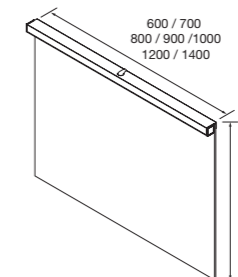

COD.	€
600	106045	178
700	106046	185
800	106047	193
900	106048	203
1000	106049	213
1200	106050	322
1400	106051	339