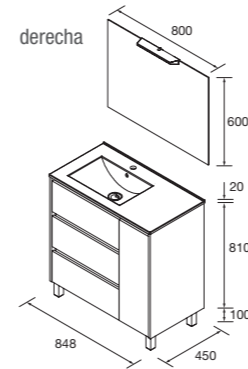

White gloss	White satin	Black satin	Blue satin	Green satin	Red satin	Natural	Roble áfrica	Nogal maya	€
	COD.	COD.	COD.	COD.	COD.	COD.	COD.	COD.	COD.	
850 DRCH	105637	105638	105639	105640	105641	105642	105643	105644	105645	575
850 IZQ	105646	105647	105648	105649	105650	105651	105652	105653	105654	575

CONJUNTO COMPLETO DOBLE

Compuesto de 2 muebles Noja de 3 cajones, lavabo doble de porcelana, espejo y 2 apliques LED. Incluidos 2 juegos de 4 patas anodizado brillo de 100mm.