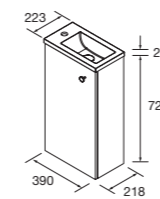

CONJUNTO LAVABO

Compuesto de mueble Marville 1 puerta y lavabo micro de carga mineral.

Incluido pomo negro

White gloss	White satin	Black satin	Blue satin	Green satin	roble áfrica	€
COD.	COD.	COD.	COD.	COD.	COD.	
99150	104997	104998	104999	105000	106313	163