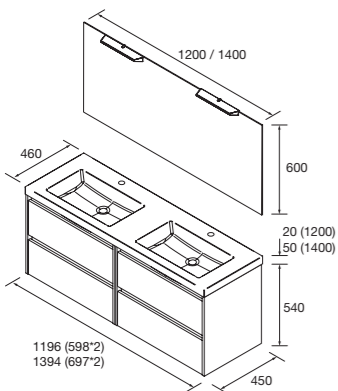

White gloss	White satin	Black satin	Blue satin	Green satin	Red satin	Natural	Roble áfrica	Nogal maya	€
	COD.	COD.	COD.	COD.	COD.	COD.	COD.	COD.	COD.	
1200	105435	105436	105437	105438	105439	105440	105441	105442	105443	770
1400	105444	105445	105446	105447	105448	105449	105450	105451	105452	890

CONJUNTO LAVABO DOBLE

Compuesto de 2 muebles Noja de 2 cajones y lavabo doble.

NOTA: 1200 - Lavabo de porcelana /1400 - lavabo de carga mineral.