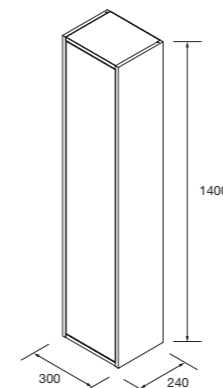

PILAR

Pilar Optimus 1 puerta con apertura PUSH, reversible y baldas de madera.

	White satin	Black satin	Natural	
	COD.	COD.	COD.	€
	104186	104187	104167	254