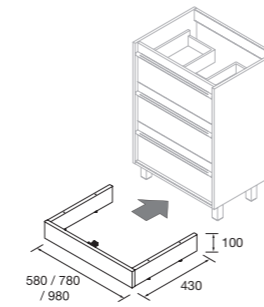

ZÓCALO

Zócalo opcional, se sirve en formato KIT.