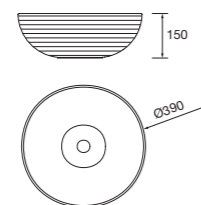

Lavabo de posar ULTRAFINO
SEDUCTION Porcelana blanca
sin sifón ni desagüe
Ø 390 x 150 mm

21854 **180 €**

Espejo ALCOR
horizontal con luz led y
antivaho
IP44 (5700°K)
600 - 7+21W
700 - 10+21w
800 - 11+21w
900 - 12+21w
1000 - 13+21 w
1200 - 15+21w