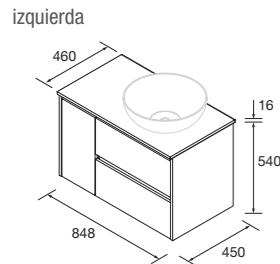

White gloss	White satin	Black satin	Blue satin	Green satin	Red satin	Natural	Roble áfrica	Nogal maya	€
	COD.	COD.	COD.	COD.	COD.	COD.	COD.	COD.	COD.	
850 DRCH	105480	105481	105482	105483	105484	105485	105486	105487	105488	340
850 IZQ	105489	105490	105491	105492	105493	105494	105495	105496	105497	340

CONJUNTO ENCIMERA DOBLE

Compuesto de 2 muebles Noja de 2 cajones y encimera en el acabado del mueble. Lavabo de posar no incluido.