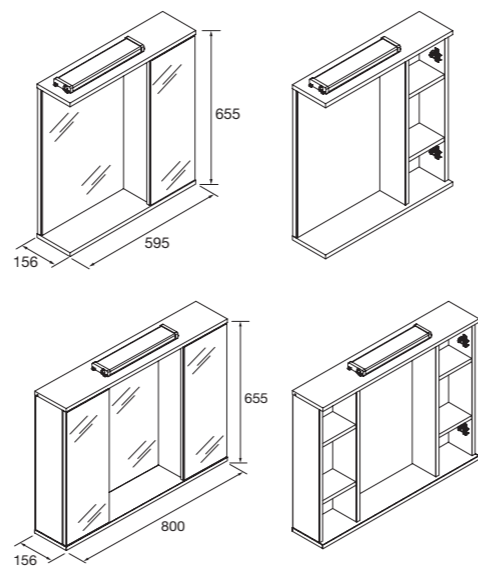

* 2 focos LED e interruptor incluidos

E-05 CE 5