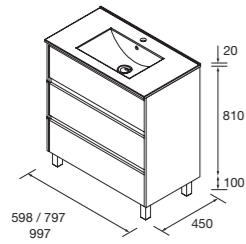

CONJUNTO LAVABO

Compuesto de mueble Noja de 3 cajones y lavabo de porcelana. Incluido juego de 4 patas anodizado brillo de 100mm.

	White gloss	White satin	Black satin	Blue satin	Green satin	Red satin	Natural	Roble áfrica	Nogal maya	€
	COD.	COD.	COD.	COD.	COD.	COD.	COD.	COD.	COD.	
600	106241	106242	106243	106244	106245	106246	106247	106248	106249	339
800	106250	106251	106252	106253	106254	106255	106256	106257	106258	386
1000	106277	106278	106279	106280	106281	106282	106283	106284	106285	471