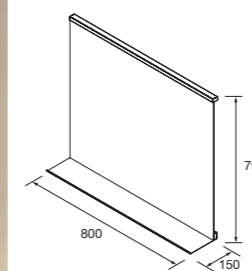

Espejo NORA 600
circular con luz
(10W 57000°K)
IP 44
Ø600 mm
105597 **195 €**