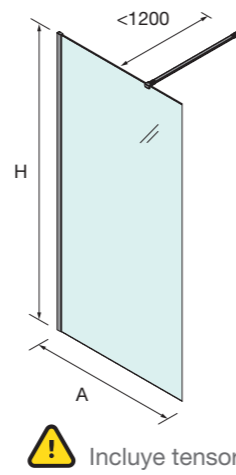

SERIE HEAVEN

DE PASO

MEDIDA	RANGO (A)	ALTURA (H)	ACABADO	Nº EMBALAJES	COD.	€
						Transparente
700	670 - 680	1950	Plata brillo	1	21708	291
800	770 - 780	1950	Plata brillo	1	21709	304
900	870 - 880	1950	Plata brillo	1	21710	327
1000	970 - 980	1950	Plata brillo	1	21711	339
1100	1070 - 1080	1950	Plata brillo	1	21712	351
1200	1170 - 1180	1950	Plata brillo	1	21713	410
1400	1370 - 1380	1950	Plata brillo	1	22477	426

DE PASO

MEDIDA	RANGO (A)	ALTURA (H)	ACABADO	Nº EMBALAJES	COD.	€
						Transparente
800	770 - 780	1950	Negro mate	1	97863	329
1000	970 - 980	1950	Negro mate	1	97865	399
1200	1170 - 1180	1950	Negro mate	1	97870	439
1400	1370 - 1380	1950	Negro mate	1	97871	469

OPCIONALES

COD.	DESCRIPCIÓN	ACABADO	€
● 22438	SopORTE a techo 1050 mm	Plata brillo	70
● 89557	SopORTE a techo 1050 mm	Negro mate	70

PLATOS DE DUCHA RIOJA

La Gama de platos RIOJA que incorpora Salgar da un salto de calidad, amplitud de gama y diseño gracias a su terminación Stone que garantiza un antideslizamiento superior.

Máxima calidad y prestaciones para configurar tu baño.

- Platos con superficie stone antideslizante.
- Máxima calificación con certificado clase 3
- Platos extraplano (2,8 cm)
- Resistentes a los impactos ligeros
- Fácil limpieza, no usar productos agresivos
- Incluyen rejilla de acero inoxidable cromo brillo
- Recubrimiento de Gel Coat sanitario
- Propiedades anti-bacterianas

PLATOS DE DUCHA / Grosor de 28 mm