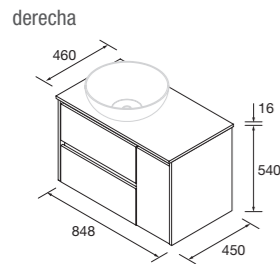

White gloss	White satin	Black satin	Blue satin	Green satin	Red satin	Natural	Roble áfrica	Nogal maya	€
	COD.	COD.	COD.	COD.	COD.	COD.	COD.	COD.	COD.	
850 DRCH	105480	105481	105482	105483	105484	105485	105486	105487	105488	340
850 IZQ	105489	105490	105491	105492	105493	105494	105495	105496	105497	340

CONJUNTO ENCIMERA DOBLE

Compuesto de 2 muebles Noja de 2 cajones y encimera en el acabado del mueble. Lavabo de posar no incluido.