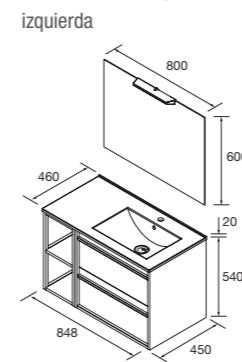

NOTA: acabado de tirador negro, excepto en acabados con (*) tirador en acabado del mueble

CONJUNTO COMPLETO 850

Compuesto de mueble Attila 2 cajones, coqueta, lavabo desplazado de porcelana, espejo y aplique LED. Incluido organizador de cajón y tiradores negros.