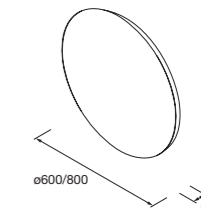

Lavabo de posar LISBOA
Porcelana blanca
sin sifón ni desagüe clicker
Ø 360 x 140 mm

90771 **130 €**

Lavabo de posar KANDY
Porcelana blanca
sin sifón ni desagüe
Ø 360 x 120 mm

91489 **180 €**

Lavabo de posar CARLA 45
Porcelana blanca
sin sifón ni desagüe clicker
455 x 325 x 135 mm

103343 **150 €**

Lavabo de posar ALTIRO
Porcelana blanca mate
sin sifón ni desagüe
Ø 390 x 140 mm

24555 **210 €**

Lavabo de posar VARMEGA
Porcelana blanca
sin sifón ni desagüe
500 x 385 x 140 mm

24553 **170 €**

Lavabo de posar LOKUM
Porcelana negra mate
sin sifón ni desagüe clicker
Ø 375 x 135 mm

87734 **215 €**

Lavabo de posar ULTRAFINO
SEDUCTION Porcelana blanca
sin sifón ni desagüe
Ø 390 x 150 mm

21854 **180 €**

Espejo ALCOR
horizontal con luz led y
antivaho
IP44 (5700°K)
600 - 7+21W
700 - 10+21w
800 - 11+21w
900 - 12+21w
1000 - 13+21 w
1200 - 15+21w

Espejo con luz LED

	COD.	€
600 x 700	97309	190
700 x 700	97311	201
800 x 700	97313	212
900 x 700	97314	223
1000 x 700	97315	234
1200 x 700	97316	256

Conjunto OPTIMUS
Espejo y aplique optimus.
luz led IP44 (5700°K)
600 - 10W
700 - 11W
800 - 12W
900 - 13W
1000 - 15W

	COD.	€
600	106045	178
700	106046	185
800	106047	193
900	106048	203
1000	106049	213
1200	106050	322
1400	106051	339

Espejo BECKET 800
horizontal con aplique negro
de luz led (9 W - 57000°K)
IP 44
estante inferior negro incluido
800 x 790 mm
105600 **215 €**

Espejo NORA 600
circular con luz
(10W 57000°K)
IP 44
Ø600 mm
105597 **195 €**

Espejo BLOCK 800
horizontal vertical luz led
(20 W-57000°K)
IP44 - 600 x 800 mm
97308 **215 €**

Espejo BLOCK 1000
horizontal vertical luz led
(25 W-57000°K)
IP44 - 700 x 1000 mm
105598 **280 €**

Espejo Thais
vertical con luz led
(12 W - 57000°K)
IP 44
450 x 850 mm
105599 **230 €**