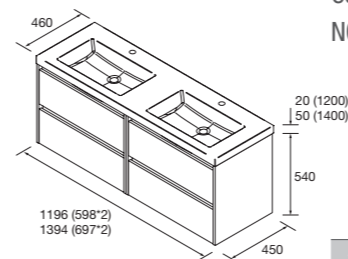

White gloss	White satin	Black satin	Blue satin	Green satin	Red satin	Natural	Roble áfrica	Nogal maya	€
	COD.	COD.	COD.	COD.	COD.	COD.	COD.	COD.	COD.	
1200	106169	106170	106171	106172	106173	106174	106175	106176	106177	620
1400	106178	106179	106180	106181	106182	106183	106184	106185	106186	745