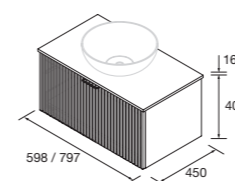

White cotton		Nogal maya	
COD.	€	COD.	€
600 105017	467	105018	447
800 105019	497	105020	477

LAVABOS DE POSAR

Elige el lavabo de porcelana que más se adapte a tu estilo.

LISBOA Porcelana blanca	CARLA 45 Porcelana blanca	VARMEGA Porcelana blanca	SEDUCTION Porcelana blanca	KANDY Porcelana blanca	ALTIRO Porcelana blanca mate	LOKUM Porcelana negra mate
COD. 90771	COD. 103343	COD. 24553	COD. 21854	COD. 91489	COD. 24555	COD. 87734
€ 130	€ 150	€ 170	€ 180	€ 180	€ 210	€ 215

PILAR

Pilar Biba con 2 puertas con apertura push, reversible y baldas de cristal regulables en altura.