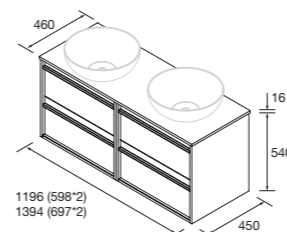

White satin	Black satin	Blue satin*	Green satin*	Red satin*	Natural	Roble áfrica	Nogal maya	€
	COD.	COD.	COD.	COD.	COD.	COD.	COD.	COD.	
1200	104972	104973	104974	104975	104976	104977	104978	104979	530
1400	104980	104981	104982	104983	104984	104985	104986	104987	645

NOTA: acabado de tirador negro, excepto en acabados con (*) tirador en acabado del mueble

LAVABOS DE POSAR

Elige el lavabo de porcelana que más se adapte a tu estilo.

	LISBOA	CARLA 45	VARMEGA	SEDUCTION	KANDY	ALTIRO	LOKUM							
	Porcelana blanca	Porcelana blanca	Porcelana blanca	Porcelana blanca	Porcelana blanca	Porcelana blanca mate	Porcelana negra mate							
	COD.	€	COD.	€	COD.	€	COD.	€						
	90771	130	103343	150	24553	170	21854	180	91489	180	24555	210	87734	215