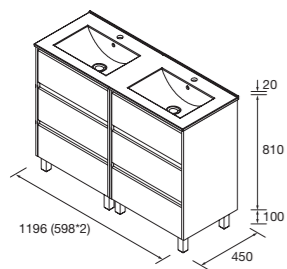

White gloss	White satin	Black satin	Blue satin	Green satin	Red satin	Natural	Roble áfrica	Nogal maya	€
	COD.	COD.	COD.	COD.	COD.	COD.	COD.	COD.	COD.	
1200	106286	106287	106288	106289	106290	106291	106292	106293	106294	805