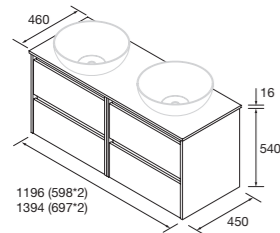

CONJUNTO ENCIMERA

Compuesto de mueble Noja de 2 cajones y encimera en el acabado del mueble. Lavabo de posar no incluido.

	White gloss	White satin	Black satin	Blue satin	Green satin	Red satin	Natural	Roble áfrica	Nogal maya	€
	COD.	COD.	COD.	COD.	COD.	COD.	COD.	COD.	COD.	
600	105453	105454	105455	105456	105457	105458	105459	105460	105461	230
700	105462	105463	105464	105465	105466	105467	105468	105469	105470	265
800	105471	105472	105473	105474	105475	105476	105477	105478	105479	285
900	105498	105499	105500	105501	105502	105503	105504	105505	105506	305
1000	105507	105508	105509	105510	105511	105512	105513	105514	105515	330

CONJUNTO ENCIMERA 850

Compuesto de mueble Noja unibody y encimera en el acabado del mueble. Lavabo de posar no incluido.

	White gloss	White satin	Black satin	Blue satin	Green satin	Red satin	Natural	Roble áfrica	Nogal maya	€
	COD.	COD.	COD.	COD.	COD.	COD.	COD.	COD.	COD.	
850 DRCH	105480	105481	105482	105483	105484	105485	105486	105487	105488	340
850 IZQ	105489	105490	105491	105492	105493	105494	105495	105496	105497	340

CONJUNTO ENCIMERA DOBLE

Compuesto de 2 muebles Noja de 2 cajones y encimera en el acabado del mueble. Lavabo de posar no incluido.

	White gloss	White satin	Black satin	Blue satin	Green satin	Red satin	Natural	Roble áfrica	Nogal maya	€
	COD.	COD.	COD.	COD.	COD.	COD.	COD.	COD.	COD.	
1200	105516	105517	105518	105519	105520	105521	105522	105523	105524	470
1400	105525	105526	105527	105528	105529	105530	105531	105532	105533	575

LAVABOS DE POSAR.

Elige el lavabo de porcelana que más se adapte a tu estilo.