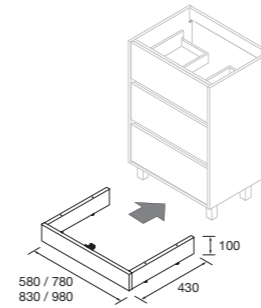

ZÓCALO

Zócalo opcional, se sirve en formato KIT.

	White gloss	White satin	Black satin	Blue satin	Green satin	Red satin	Natural	Roble áfrica	Nogal maya	€
	COD.	COD.	COD.	COD.	COD.	COD.	COD.	COD.	COD.	
600	82059	104517	104518	104519	104520	104521	104522	104523	104524	26
800	82060	104567	104568	104569	104570	104571	104572	104573	104574	28
850	87489	104575	104576	104577	104578	104579	104580	104581	104582	29
1000	82061	104584	104585	104586	104587	104588	104589	104590	104591	30