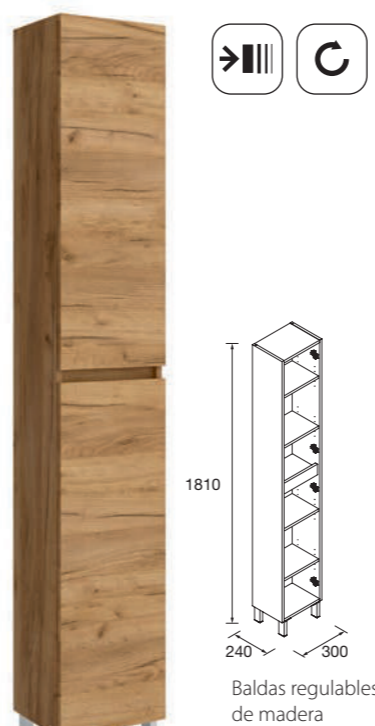

Pilar Infinity 30x181x24
2 Puertas

White gloss	Roble áfrica	€
COD.	COD.	
106305	106308	209