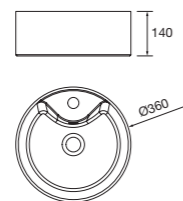

Lavabo de posar LISBOA
Porcelana blanca
sin sifón ni desagüe clicker
Ø 360 x 140 mm

90771 **130 €**

Lavabo de posar KANDY
Porcelana blanca
sin sifón ni desagüe
Ø 360 x 120 mm

91489 **180 €**