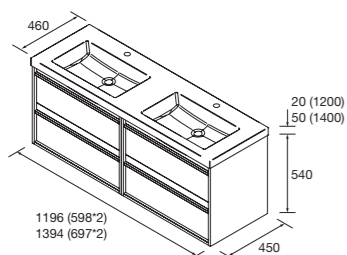

CONJUNTO LAVABO DOBLE

Compuesto de 2 muebles Attila 2 cajones y lavabo doble porcelana. Incluido organizador de cajón y tiradores.

NOTA: 1200 lavabo de porcelana / 1400 lavabo de carga mineral.

	White satin	Black satin	Blue satin*	Green satin*	Red satin*	Natural	Roble áfrica	Nogal maya	€
	COD.	COD.	COD.	COD.	COD.	COD.	COD.	COD.	
1200	104831	104832	104833	104834	104835	104836	104837	104838	765
1400	104839	104840	104841	104842	104843	104844	104845	104847	910

NOTA: acabado de tirador negro, excepto en acabados con (*) tirador en acabado del mueble

CONJUNTO ENCIMERA

Compuesto de mueble Attila de 2 cajones y encimera del acabado del mueble. Incluido organizador de cajón y tiradores. Lavabo de posar no incluido.