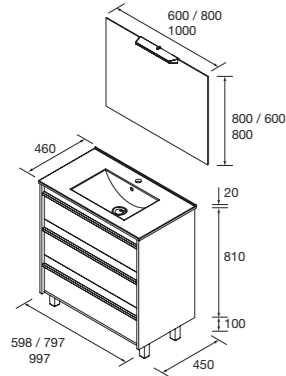

White satin	Black satin	* Blue satin	* Green satin	* Red satin	Natural	Roble áfrica	Nogal maya	€
	COD.	COD.	COD.	COD.	COD.	COD.	COD.	COD.	
600	105204	105205	105206	105207	105208	105209	105210	105211	505
800	105212	105213	105214	105215	105216	105217	105218	105219	560
1000	105220	105221	105222	105223	105224	105225	105226	105227	640

NOTA: acabado de tirador negro, excepto en acabados con (*) tirador en acabado del mueble

CONJUNTO COMPLETO DOBLE

Compuesto de 2 muebles Attila de 3 cajones, lavabo doble porcelana, espejo y 2 apliques LED. Incluido organizador de cajón, tiradores y 2 juegos de 4 patas negras de 100mm.