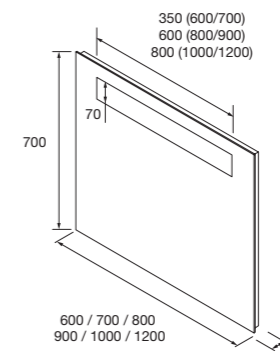

Espejo con luz LED

	COD.	€
600 x 700	97309	190
700 x 700	97311	201
800 x 700	97313	212
900 x 700	97314	223
1000 x 700	97315	234
1200 x 700	97316	256