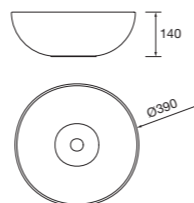

Lavabo de posar LISBOA
Porcelana blanca
sin sifón ni desagüe clicker
Ø 360 x 140 mm

90771 **130 €**

Lavabo de posar KANDY
Porcelana blanca
sin sifón ni desagüe
Ø 360 x 120 mm

91489 **180 €**

Lavabo de posar CARLA 45
Porcelana blanca
sin sifón ni desagüe clicker
455 x 325 x 135 mm

103343 **150 €**

Lavabo de posar ALTIRO
Porcelana blanca mate
sin sifón ni desagüe
Ø 390 x 140 mm

24555 **210 €**

Lavabo de posar VARMEGA
Porcelana blanca
sin sifón ni desagüe
500 x 385 x 140 mm

24553 **170 €**

Lavabo de posar LOKUM
Porcelana negra mate
sin sifón ni desagüe clicker
Ø 375 x 135 mm

87734 **215 €**

Lavabo de posar ULTRAFINO
SEDUCTION Porcelana blanca
sin sifón ni desagüe
Ø 390 x 150 mm

21854 **180 €**

Espejo ALCOR
horizontal con luz led y
antivaho
IP44 (5700°K)
600 - 7+21W
700 - 10+21w
800 - 11+21w
900 - 12+21w
1000 - 13+21 w
1200 - 15+21w

Espejo con luz LED

	COD.	€
600 x 700	97309	190
700 x 700	97311	201
800 x 700	97313	212
900 x 700	97314	223
1000 x 700	97315	234
1200 x 700	97316	256

Conjunto OPTIMUS
Espejo y aplique optimus.
luz led IP44 (5700°K)
600 - 10W
700 - 11W
800 - 12W
900 - 13W
1000 - 15W

	COD.	€
600	106045	178
700	106046	185
800	106047	193
900	106048	203
1000	106049	213
1200	106050	322
1400	106051	339

Espejo BECKET 800
horizontal con aplique negro
de luz led (9 W - 57000°K)
IP 44
estante inferior negro incluido
800 x 790 mm
105600 **215 €**

Espejo NORA 600
circular con luz
(10W 57000°K)
IP 44
Ø600 mm
105597 **195 €**

Espejo BLOCK 800
horizontal vertical luz led
(20 W-57000°K)
IP44 - 600 x 800 mm
97308 **215 €**

Espejo BLOCK 1000
horizontal vertical luz led
(25 W-57000°K)
IP44 - 700 x 1000 mm
105598 **280 €**

Espejo Thais
vertical con luz led
(12 W - 57000°K)
IP 44
450 x 850 mm
105599 **230 €**