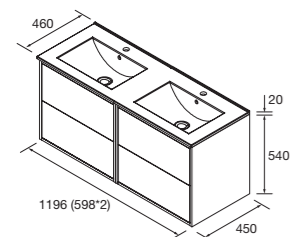

CONJUNTO LAVABO DOBLE

Compuesto de 2 muebles Optimus 2 cajones push y lavabo doble de porcelana. Incluido organizador de cajón.

	White satin	Black satin	Natural	
	COD.	COD.	COD.	€
1200	104616	104617	104618	785