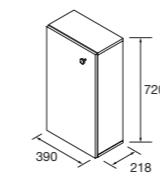

TIRADOR

Tirador de asa opcional, 2 acabados disponibles

Anodizado brillo	Negro	€
COD.	COD.	
66505	94030	9

MÓDULO

Módulo Marville 1 puerta con cierre amortiguado, reversible. Incluido pomo negro.

blanco brillo	roble áfrica	€
COD.	COD.	
99144	106583	109