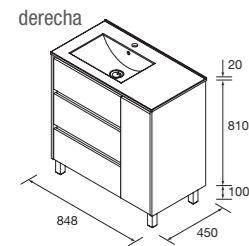

CONJUNTO LAVABO 850

Compuesto de mueble Noja unibody y lavabo desplazado de porcelana. Incluido juego de 4 patas anodizado brillo de 100mm.