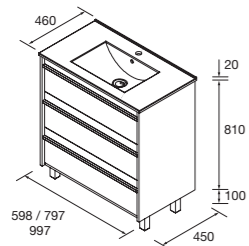

White satin	Black satin	* Blue satin	* Green satin	* Red satin	Natural	Roble áfrica	Nogal maya	€
	COD.	COD.	COD.	COD.	COD.	COD.	COD.	COD.	
600	105136	105137	105138	105139	105140	105141	105142	105143	379
800	105144	105145	105146	105147	105148	105149	105150	105151	419
1000	105152	105153	105154	105155	105156	105157	105158	105159	519

NOTA: acabado de tirador negro, excepto en acabados con (*) tirador en acabado del mueble

CONJUNTO LAVABO DOBLE

Compuesto de 2 muebles Attila de 3 cajones y lavabo doble porcelana. Incluido organizador de cajón, tiradores y 2 juegos de 4 patas negras de 100mm.