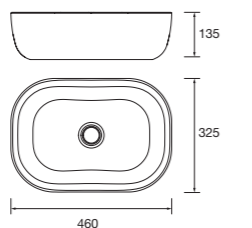

PILAR

Pilar Biba con 2 puertas con apertura push, reversible y baldas de cristal regulables en altura.

White cotton		Nogal maya	
COD.	€	COD.	€
102250	455	102252	425

Lavabo de posar LISBOA
Porcelana blanca
sin sifón ni desagüe clicker
Ø 360 x 140 mm

90771 **130 €**

Lavabo de posar KANDY
Porcelana blanca
sin sifón ni desagüe
Ø 360 x 120 mm

91489 **180 €**

Lavabo de posar CARLA 45
Porcelana blanca
sin sifón ni desagüe clicker
455 x 325 x 135 mm

103343 **150 €**