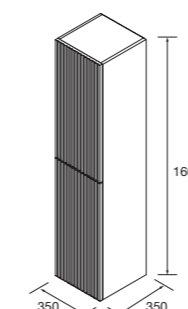

PILAR

Pilar Biba con 2 puertas con apertura push, reversible y baldas de cristal regulables en altura.

White cotton		Nogal maya	
COD.	€	COD.	€
102250	455	102252	425

Lavabo de posar LISBOA
Porcelana blanca
sin sifón ni desagüe clicker
Ø 360 x 140 mm