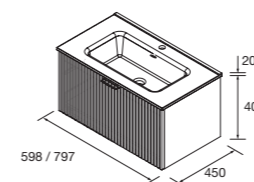

Look Biba 800 Cod. 105015 - Conjunto lavabo 800 White cotton - **569€** | Cod. 105600 - Espejo Beckett - 215€

Espejos BECKETT con zona de apoyo

CONJUNTO LAVABO

Compuesto de mueble Biba de 1 cajón contenedor y lavabo de porcelana. Tirador incluido en acabado negro.