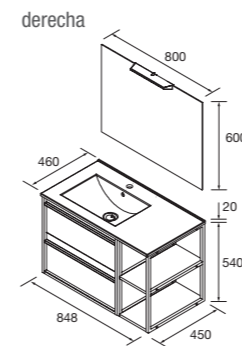

NOTA: acabado de tirador negro, excepto en acabados con (*) tirador en acabado del mueble

CONJUNTO COMPLETO 850

Compuesto de mueble Attila 2 cajones, coqueta, lavabo desplazado de porcelana, espejo y aplique LED. Incluido organizador de cajón y tiradores negros.