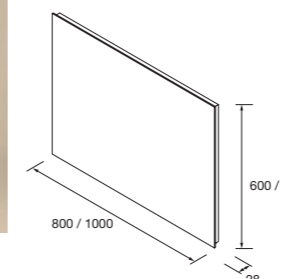

Espejo BLOCK 800
horizontal vertical luz led
(20 W-57000°K)
IP44 - 600 x 800 mm
97308 **215 €**

Espejo BLOCK 1000
horizontal vertical luz led
(25 W-57000°K)
IP44 - 700 x 1000 mm
105598 **280 €**

Espejo Thais
vertical con luz led
(12 W - 57000°K)
IP 44
450 x 850 mm
105599 **230 €**