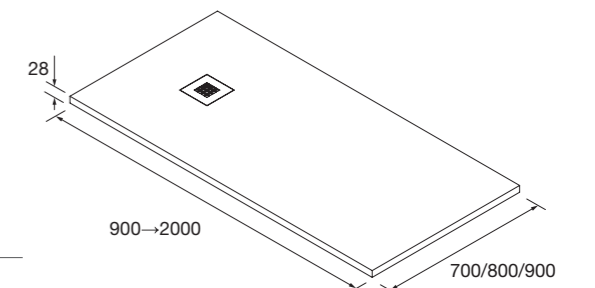

VÁLVULA UTAH
vertical 60 mm atornillable

COD.	€
82952	22