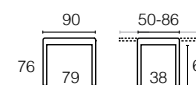

► **MESA MARTA | SILLA ELSA**
EXTENSIBLE

Mesa Marta 90 x 50 cm. (abierta 90 x 86) - Estructura: Laminado blanco - Tapa: Cristal blanco - Patas metálicas: Texturizado negro.
Silla Elsa - Estructura: Texturizado negro - Tapizado: Blanco.

► **MESA MARTA | SILLA LEKA**
EXTENSIBLE

CARACTERÍSTICAS MESA

- Estructura de tablero laminado de 19 mm.
- Patas de metal termolacado 40 x 40 mm.
- Cristal de seguridad de 4 mm. pegado sobre tablero o tablero laminado.
- Doble extensible frontal de tablero laminado.

Mesa Marta 90 x 50 cm. (cerrada) - Estructura: Laminado plata - Tapa: Laminado blanco - Patas metálicas: Plata.
Silla Leka - Estructura: Plata - Tapizado: Especial M-perla.

MESA MARTA

CERRADA	ABIERTA	TAPA LAMINADO	TAPA CRISTAL
90 x 50	90 x 86	215	230

SILLA LEKA

TAPIZADO	TAPIZADO ESPECIAL
73	82

SILLA ELSA

66	74

ACABADOS

TAPA CRISTAL SEGURIDAD

TAPA LAMINADO

LACADOS METAL

ESTRUCTURA MESA LAMINADO

ASIENTOS TAPIZADOS

ASIENTOS TAPIZADOS ESPECIALES