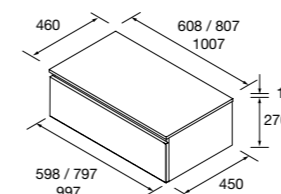

Natural	Roble áfrica	Nogal Maya	White Satin	€
600	113907	113908	113909	113910	195
800	113911	113912	113913	113914	230
1000	113915	113916	113917	113918	270
1200	113919	113920	113921	113922	360

LAVABOS DE POSAR

Elige el lavabo de porcelana que mas se adapte a tu estilo.