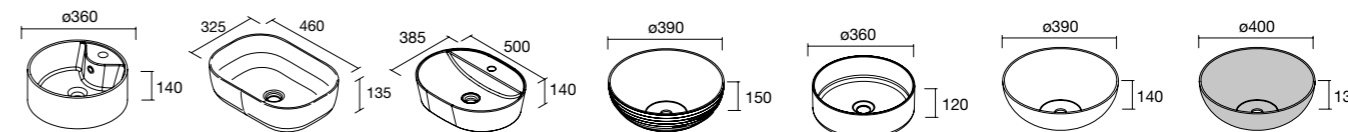

COD.	€	COD.	€	COD.	€	COD.	€	COD.	€	COD.	€	COD.	€
90771	130	103343	150	24553	170	21854	180	91489	180	24555	210	87734	215