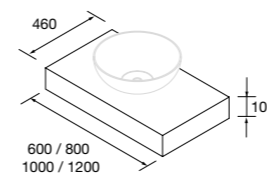

### RECUBRIMIENTO 3D

Diseño de madera con continuidad de la beta  
Material hidrófugo con juntas sin unión que ofrecen la máxima resistencia a la humedad.

### ENCIMERA DOMUS

Encimera suspendida con faldón de altura 100mm, para lavabos de posar.  
Tablero MDF hidrófugo, acabados de madera con **recubrimiento 3D**.  
Soportes con regulación de 80x340mm y herrajes de fijación incluidos.