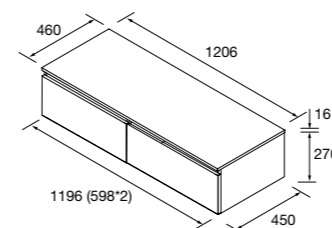

Natural	Roble áfrica	Nogal Maya	White Satin	€
600	113907	113908	113909	113910	195
800	113911	113912	113913	113914	230
1000	113915	113916	113917	113918	270
1200	113919	113920	113921	113922	360

LAVABOS DE POSAR

Elige el lavabo de porcelana que mas se adapte a tu estilo.