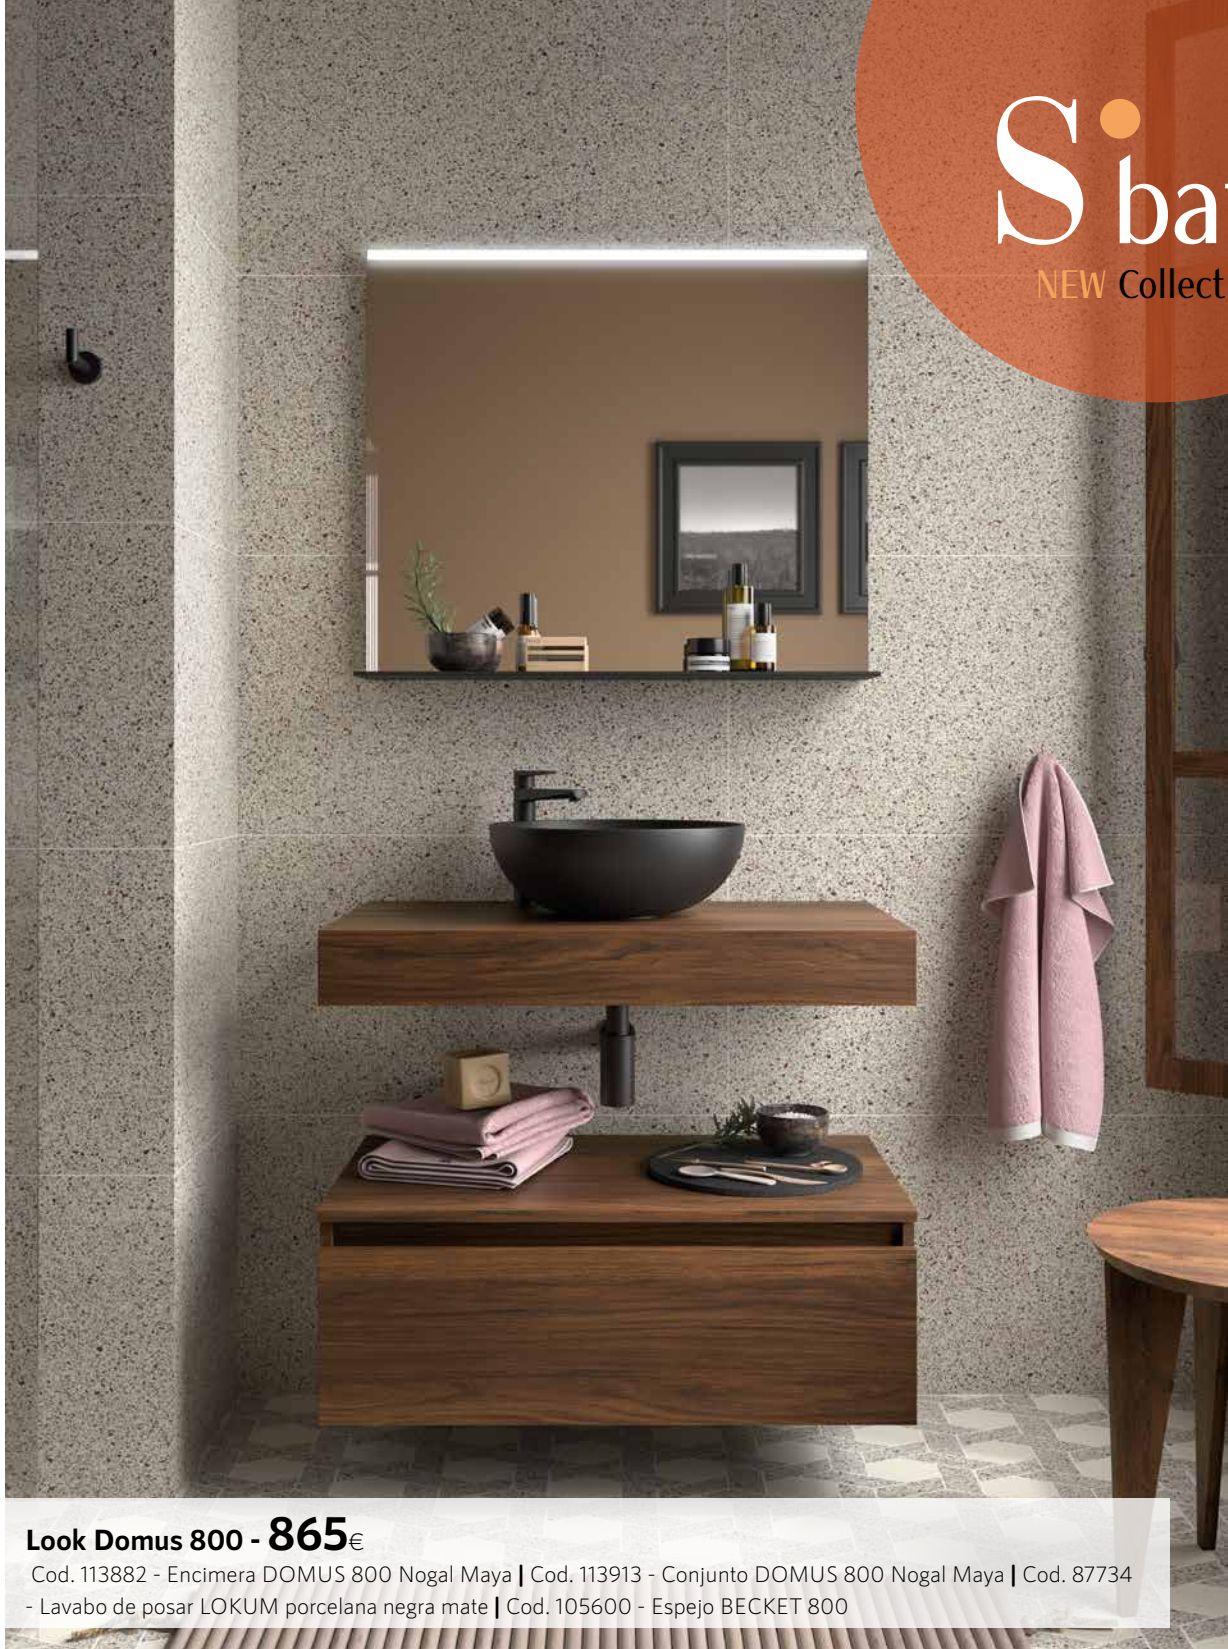

S bath

NEW Collection

Look Domus 800 - 865€

Cod. 113882 - Encimera DOMUS 800 Nogal Maya | Cod. 113913 - Conjunto DOMUS 800 Nogal Maya | Cod. 87734
- Lavabo de posar LOKUM porcelana negra mate | Cod. 105600 - Espejo BECKETT 800

AMBIENTE PORTADA: Look Domus 1000 - 840€

Cod. 113887 - Encimera DOMUS 1000 Roble África | Cod. 113916 - Conjunto DOMUS 1000 Roble África | Cod. 103343 - Lavabo de posar CARLA 45 Porcelana blanca | Cod. 105597 - Espejo NORA 600

Salgar
www.salgar.net

Comercial Salgar S.L. se reserva la posibilidad de efectuar cualquier modificación sobre los modelos del presente catálogo, el cual anula y sustituye a los anteriores.

Disponibilidad 1 de Octubre 2024.

No incluye grifería.